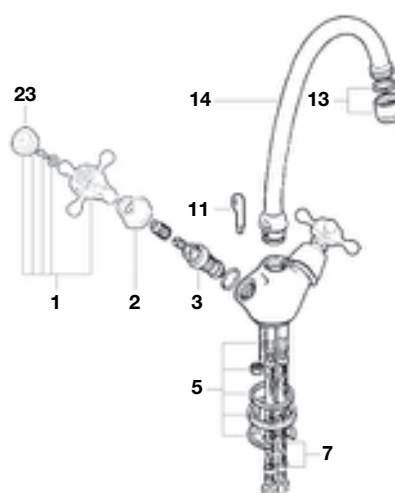

Grifería para cocina

5261685

Código	€	Código	€	Código	€	Código	€	Código	€
1 AG0017500R	33,60	6 AG0046000R	4,44	11 A525004600	5,93	16 A525015300	4,20	21 A5B9035C00	-
2 AG0047400R	10,40	7 A525020309	10,90	12 A525010900	4,52	17 AG0047700R	16,20	22 A526703910	18,90
3 A525092709	52,90	8 A525021200	22,40	13 A525006600	5,39	18 AG0005300R	7,86	23 AG0090200R	7,83
4 AG0005900R	29,40	9 AG0055800R	10,40	14 A525084200	43,60	19 A525087300	13,60		
5 AG0045903R	7,45	10 A525002900	6,58	15 A525005308	9,73	20 A525009800	19,70