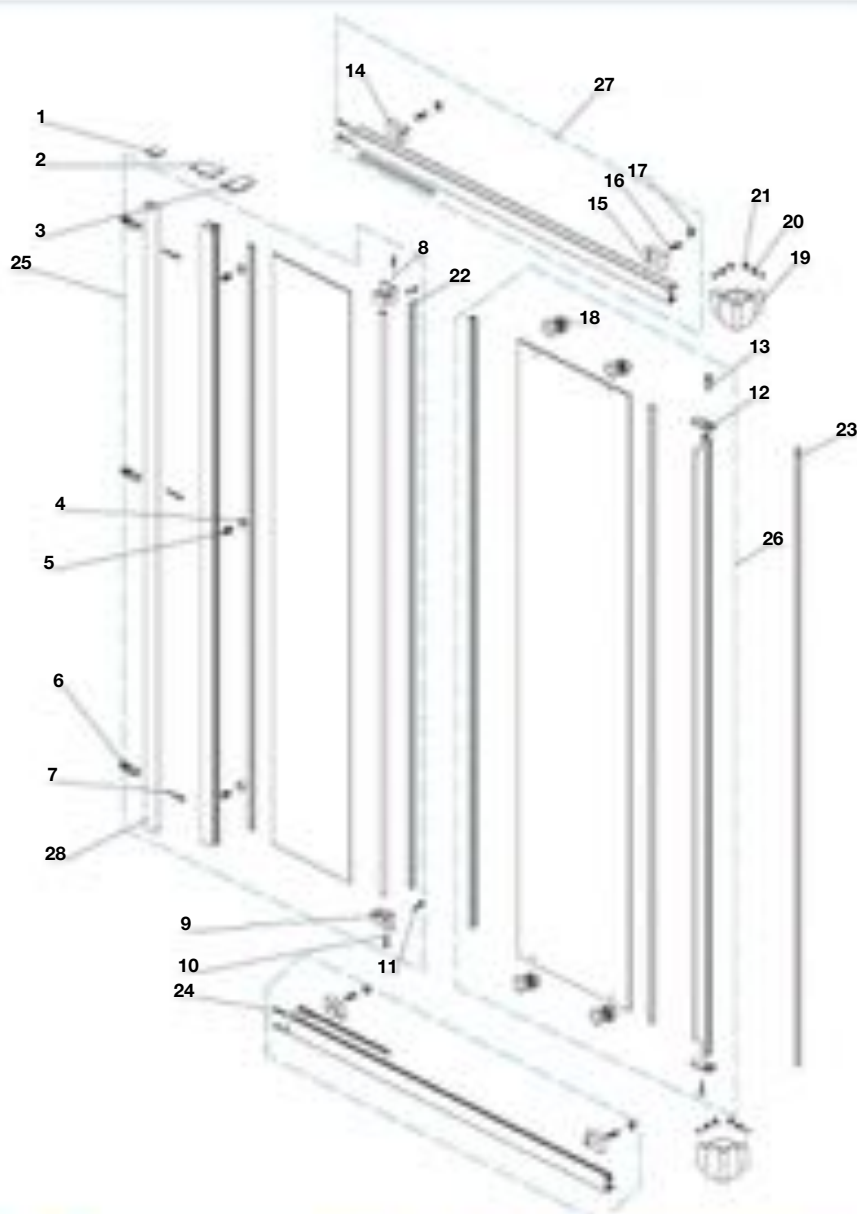

VICTORIA

Victoria 2L2

PB: Plata Brillo
BL: Blanco

		Código		€
1	2 un			
2		AM99248302		3,87
3				
4	6 un			
5	6 un	AM99248102	PB	7,39
6	6 un			
7	14 un			
4	6 un			
5	6 un	AM99248101	BL	5,23
6	6 un			
7	14 un			
8	2 un			
9	2 un	AM99247102	PB	2,60
10	4 un			
11	4 un			
8	2 un			
9	2 un	AM99247101	BL	2,34
10	4 un			
11	4 un			
12	4 un			
13	4 un			
14	4 un			
15	4 un	AM99247202	PB	19,00
16	8 un			
17	8 un			
18	8 un			

		Código		€
12	4 un			
13	4 un			
14	4 un			
15	4 un	AM99247201	BL	17,00
16	8 un			
17	8 un			
18	8 un			
19	2 un			
20	4 un	AM99247000	PB	5,33
21	4 un			
19	2 un			
20	4 un	AM99247001	BL	3,31
21	4 un			
22	2 un	AM99249700	1900 mm	1,84
23	2 un	AM99248500	1878 mm	7,91
24	4 un	AM99250200		4,43

		Código		€
		AM99303412	PB 700	100,00
		AM99303512	PB 750	102,00
		AM99303612	PB 800	103,00
25		AM99303712	PB 900	107,00
		AM99303812	PB 1000	110,00
		AM99303912	PB 1200	117,00
		AM99304012	PB 700	84,10
		AM99304112	PB 750	85,90
26		AM99304212	PB 800	87,60
		AM99304312	PB 900	92,40
		AM99304412	PB 1000	94,60
		AM99304512	PB 1200	101,00
		AM99304602	PB 700	28,40
		AM99304702	PB 750	30,10
27		AM99304802	PB 800	31,90
		AM99304902	PB 900	35,90
		AM99305002	PB 1000	39,40
		AM99305102	PB 1200	47,00
28	2 un	AM99321402	PB	11,10