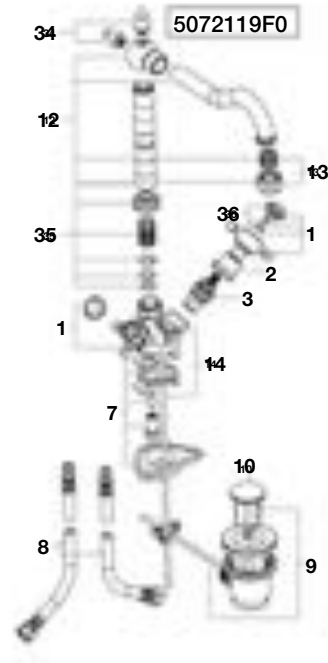

VERONA

Grifería para lavabo y bidé

Grifería para lavabo

Grifería para lavabo

Código	€	Código	€	Código	€	Código	€	Código	€
1 AG0051700R	56,80	9 AG0004700R	43,30	17 AG0052300R	108,00	25 AG0053200R	21,90	33 AG0058000R	10,10
2 AG0053100R	5,06	10 AG0067700R	13,00	18 AG0052400R	86,00	26 AG0057408R	21,90	34 AG0068300R	19,60
3 A525092709	52,90	11 A525089100	23,70	19 AG0057200R	151,00	27 AG0057600R	15,80	35 AG0068200R	145,00
4 AG0051200R	8,46	12 AG0052200R	194,00	20 AG0046500R	16,80	28 AG0045700R	13,80	36 AG0046200R	33,90
5 A525004700	5,39	13 AG0057100R	11,10	21 A505317400	-	29 AG0057700R	93,90		
6 AG0047200R	6,74	14 AG0057800R	8,46	22 AG0053000R	28,80	30 AG0046800R	117,00		
7 AG0046407R	21,80	15 AG0052500R	25,40	23 A525009800	19,70	31 A525000800	14,90		
8 A525020309	10,90	16 AG0047300R	25,40	24 AG0057300R	140,00	32 AG0057900R	13,50		