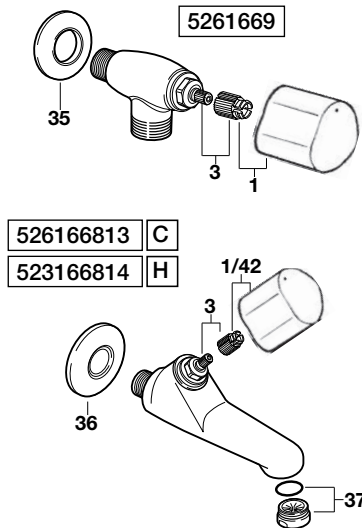

BRAVA

Llaves de paso

Llaves de paso

526167113	C
523167114	H

Ø 15mm	526169113	C
	523169114	H
Ø 18mm	526167213	C
	523167214	H
Ø 22mm	526169213	C
	523169214	H

H- Índice caliente
C- Índice frío

	Código		€		Código		€		Código		€	
1	AG0075000R	H	13,00	12	AG0050207R		3,53	24	AG0002500R		11,30	
2	AG0045903R		7,45	13	AG0050307R		4,67	25	A525084600		40,00	
3	A525098108		17,60	14	AG0050100R		29,40	26	A525084400		97,10	
4	A525020309		10,90	15	AG0049903R		14,10	27	A52500770B		4,59	
5	A525021200		22,40	17	A525089100		23,70	28	A52500780B		7,94	
6	AG0055800R		10,40	18	AG0027000R		43,90	29	A525009800		19,70	
7	A525002900		6,58	19	A525006600		5,39	30	AG0005300R		7,86	
8	AG0046000R		4,44	20	A525084200		43,60	31	A525087300		13,60	
9	A525004600		5,93	21	A525084000		43,60	32	A525005507		5,39	
10	AG0049803R		8,26	22	AG0085400R		6,09	33	A525003600		3,48	
11	AG0050003R		7,59	23	AG0050507R		37,10	34	A525023200		8,61	
									35	AG0050700R		5,59
									36	AG0050603R		2,80
									37	A525001000		6,61
									38	A525096700		6,88
									39	AG0050800R		11,70
									40	AG0050903R		4,35
									41	AG0051003R		52,10
									42	AG0075100R	C	13,00