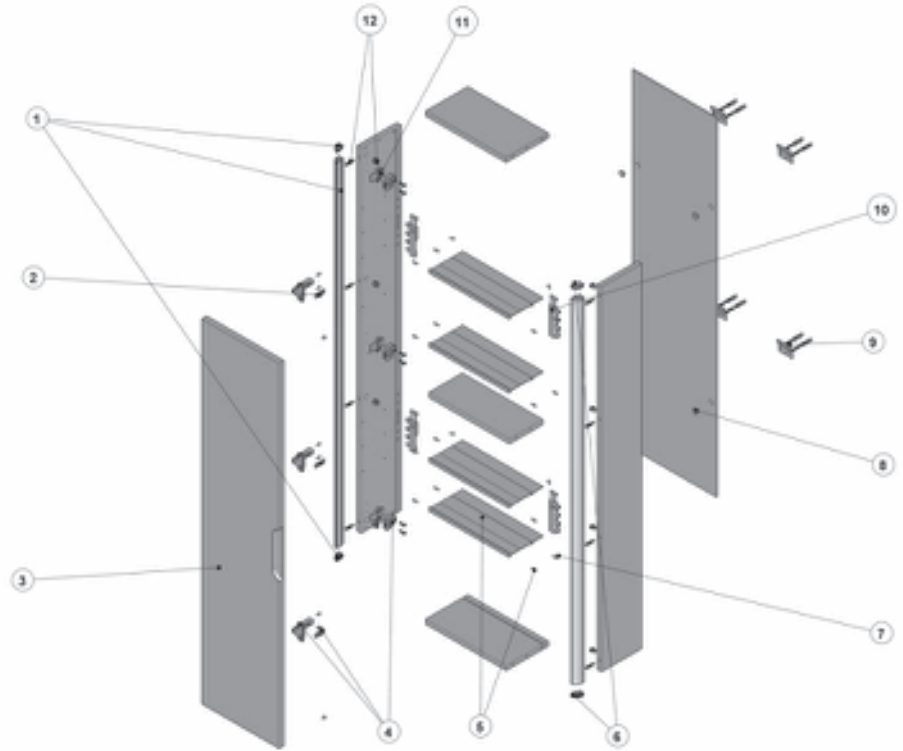

DAMA

Dama 150 cm

856628XXX

Sustituir **XXX** de la referencia de producto por el código de acabado elegido:

148 Veta

149 Khaki

150 Mood Teka

576 Blanco / White

		Código	€
1		A858F20020	27,80
2		A858A27000	7,38
3		A858F41XXX	-
4		A858F34000	-
5		A858F43020	-
6	2 un	A858F21000	9,93
7	4 un	A858A58000	22,80
8	4 un	A858A51000	5,90
9	2 un	A858B25000	7,60
10	🔩 + 🛠️	A858B46000	22,80
11	2 un	A858F36000	-
12		A858F29000	4,53