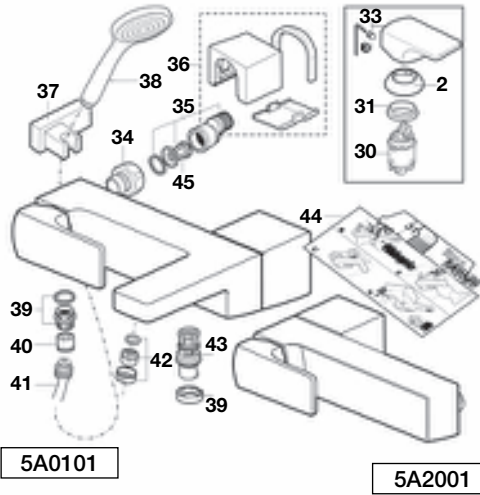

L90

Grifería para baño y ducha