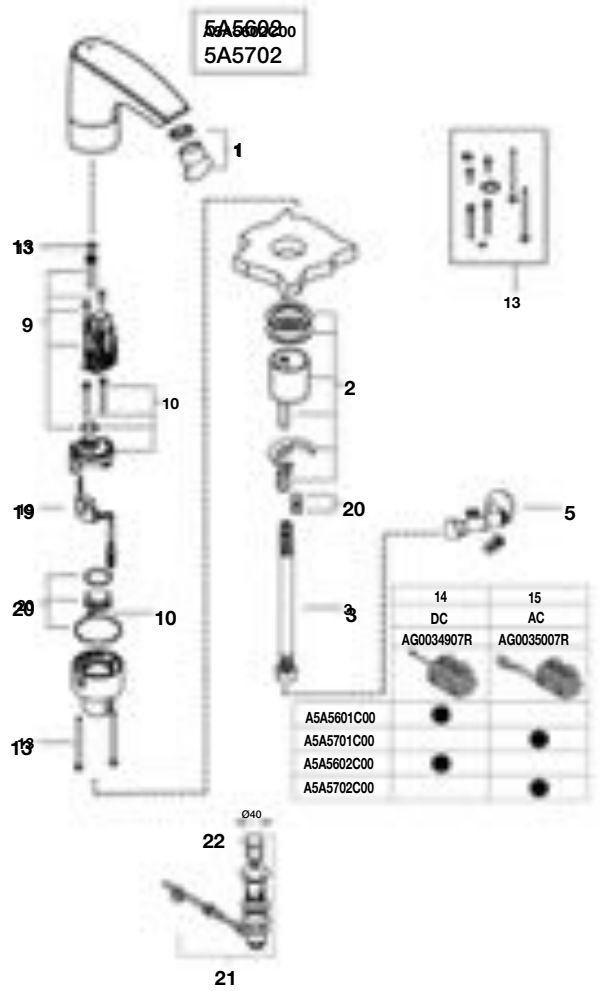

M3-E

Grifería electrónica para lavabo

Grifería electrónica para lavabo (un agua)

Código	€	Código	€	Código	€	Código	€	Código	€			
1	A525003307	5,74	6	AG0034103R	36,10	12	AG0034700R	6,09	17	AG0035200R	33,00	
2	AG0033903R	53,00	7	AG0034203R	9,88	13	AG0034803R	5,68	18	AG0100007R	14,00	
3	AG0035509R	14,20	9	AG0034407R	122,00	14	AG0034907R	20,60	19	AG0035307R	112,00	
4	AG0034003R	6,59	10	AG0034507R	5,02	15	AG0035007R	64,70	20	AG0035603R	20,20	
5	AG0078200R	22,30	11	AG0034600R	117,00	16	AG0035103R	38,50	21	AG0075400R	24,20	
										22	AG0096200R	5,39