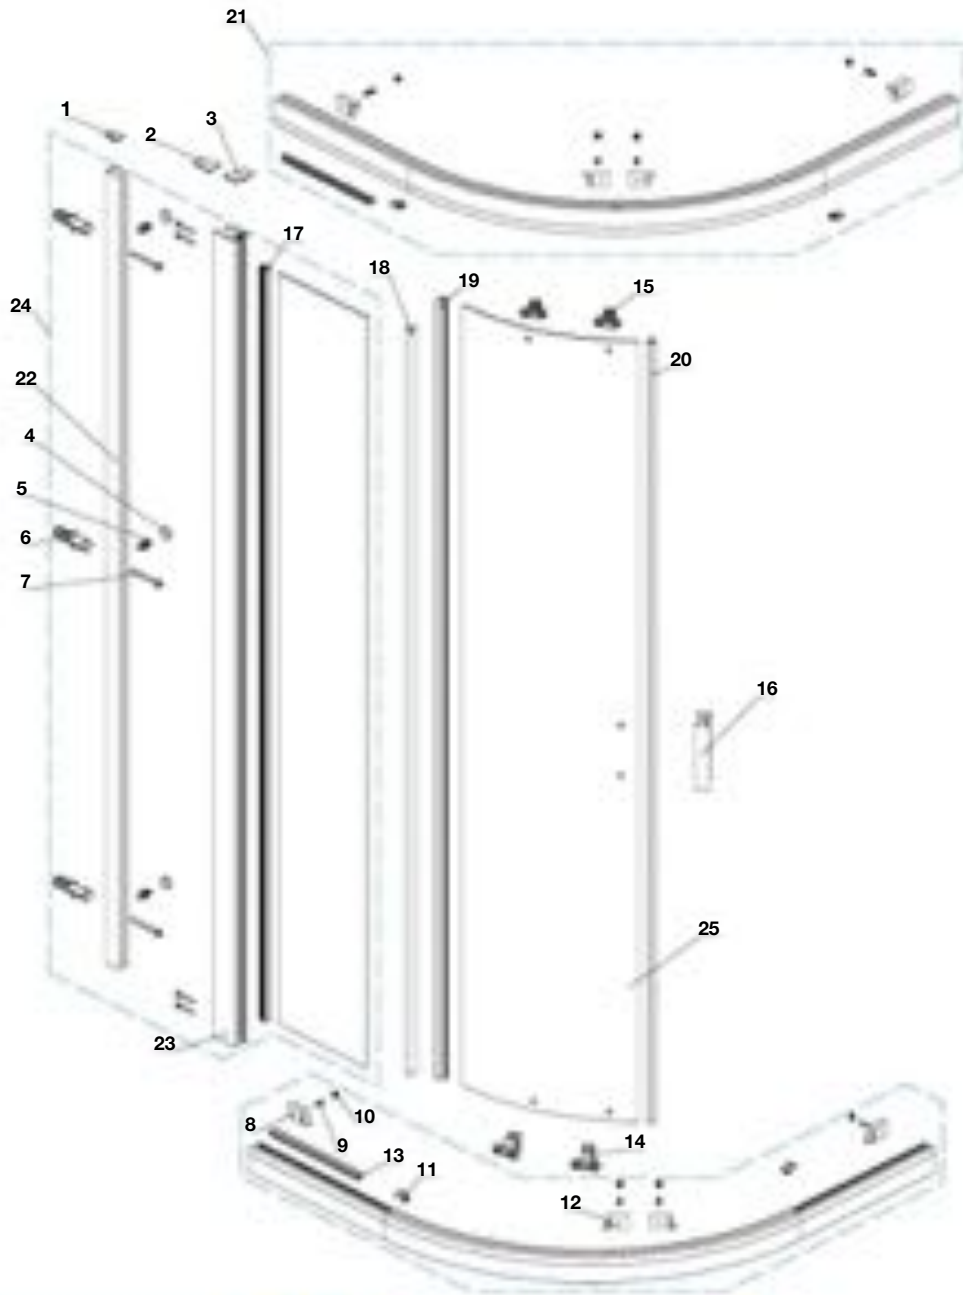

URA

Ura MR

		Código	€			Código	€
1	2 un			14	2 un	AM99295602	50,70
2		AM99295800	5,19	15	2 un		
3				16		AM99295702	21,00
4	12 un			17		AM99296500	5,37
5	6 un	AM99296002	5,58	18	2 un	AM99297000	9,13
6	6 un			19	2 un	AM99296900	8,79
7	14 un			20	2 un	AM99296600	23,30
8	4 un					AM99316202	800 23,60
9	8 un			21		AM99316302	900 25,90
10	8 un	AM99295902	13,30	22		AM99299502	31,30
11	4 un			23		AM99299802	38,30
12	4 un					AM99312712	800 61,70
13	2,5 m	AM99323600	4,14	24		AM99312812	900 66,40
				25		AM99314510	45,70