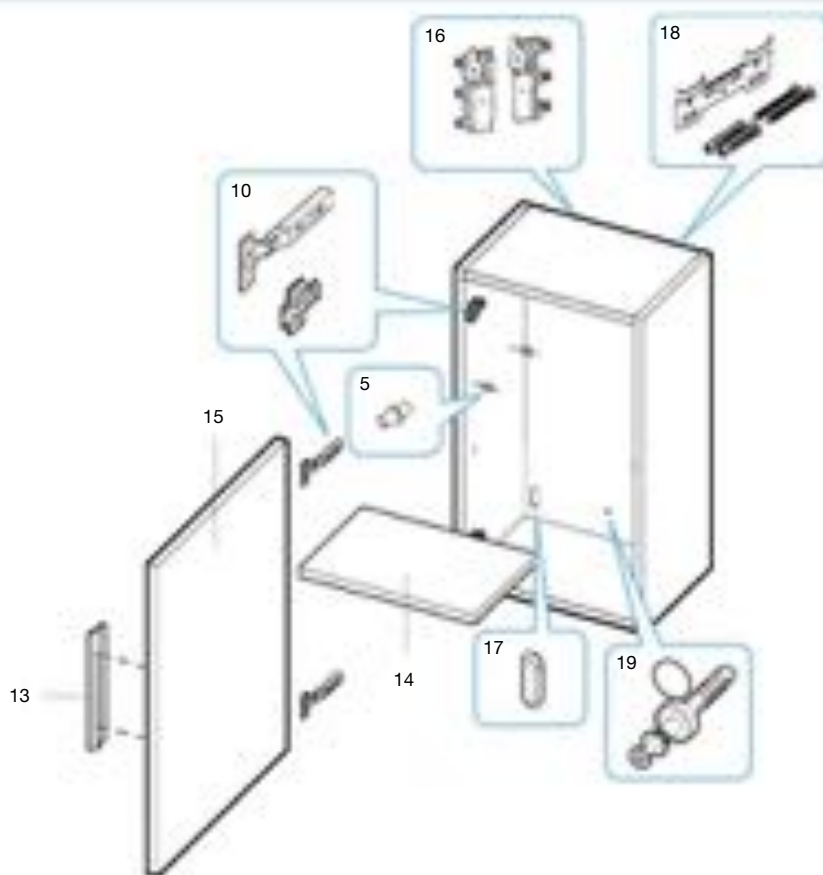

DEBBA CPT

Columna

A856838XXX

Sustituir (..) de la referencia de producto por el código de acabado elegido:

- WH Blanco brillo
- WE Wenge
- OA Roble
- GA Gris antracita

	Código	€
5	4 un AU0013900R	6,22
10	2 un AU0013600R	15,20
13	2 un AU0023000R	21,00
14	AU00160..R	9,52
15	AU00161..R	38,20
16	+ AU0013700R	11,70
17	4 un AU0013200R	4,60
18	AU0013800R	8,73
19