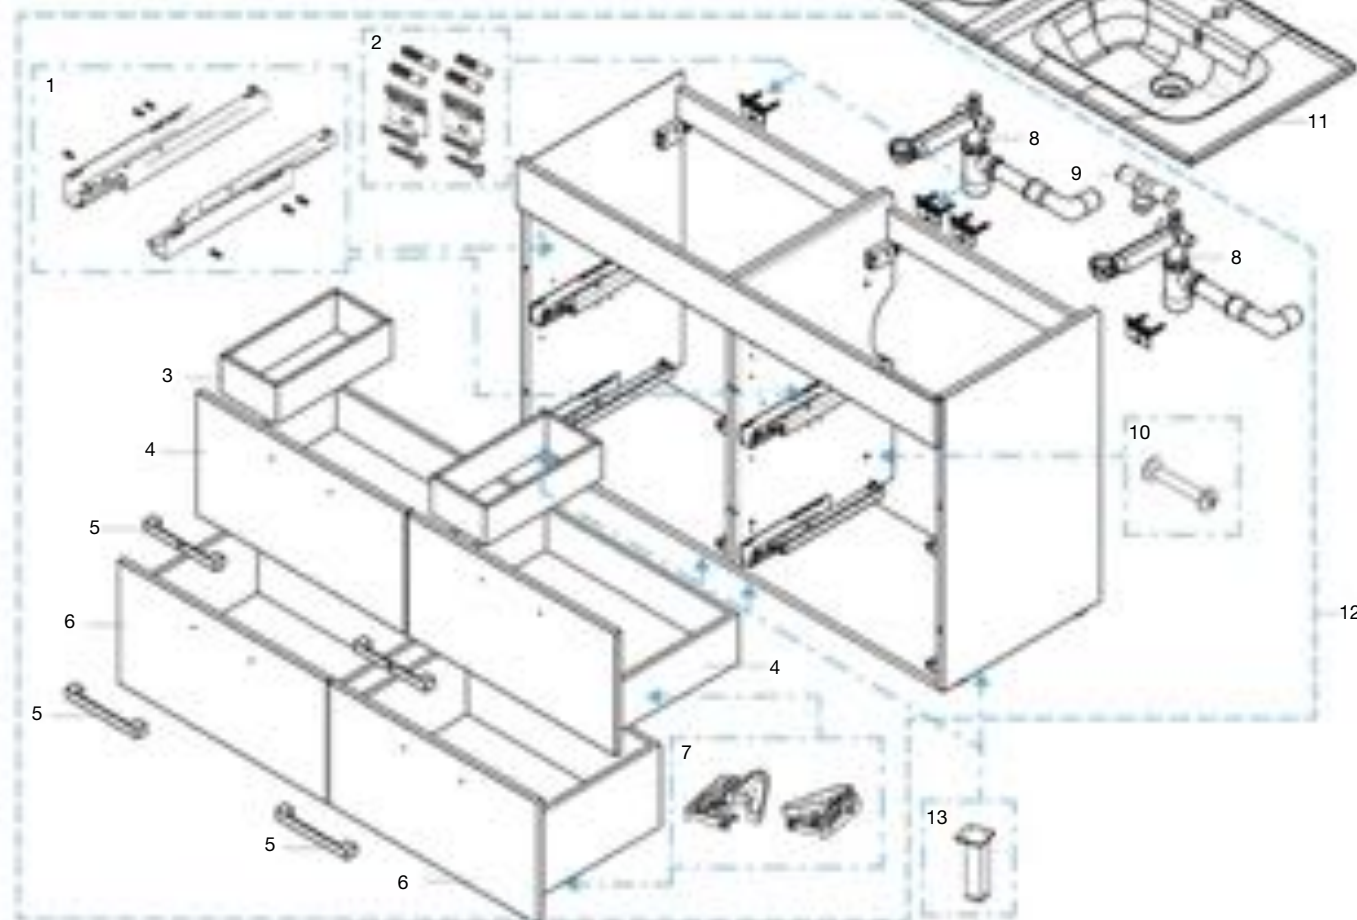

JOLI

Mueble base 4 cajones y 2 lavabos

PACK	
1200	A851027XXX
UNIK	
1200	A851015XXX

Las últimas posiciones de cada código, indican el acabado (color):
BMR Azul
NBR Negro brillo
TWR Blanco texturado
VMR Vison