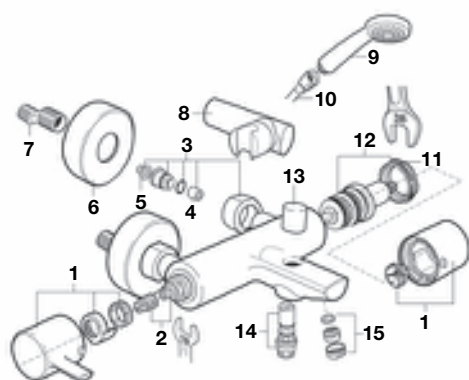

TARGA

Grifería termostática para baño y ducha

5A1160