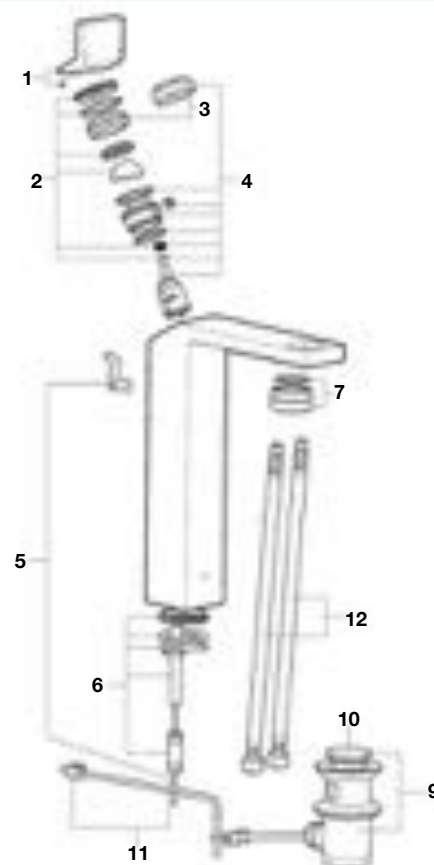

SINGLES OPEN

Grifería para lavabo

A5A3010C00

Grifería para lavabo

A5A3410C00

Código	€	Código	€	Código	€	Código	€
1 AG0090300R	33,50	4 AG0090603R	107,00	7 AG0090900R	90,60	10 AG0096200R	5,39
2 AG0090400R	41,10	5 AG0090700R	9,62	8 AG0035509R	14,20	11 AG0033300R	21,80
3 AG0090503R	64,40	6 AG0090803R	10,20	9 AG0075400R	24,20	12 AG0100409R	14,40