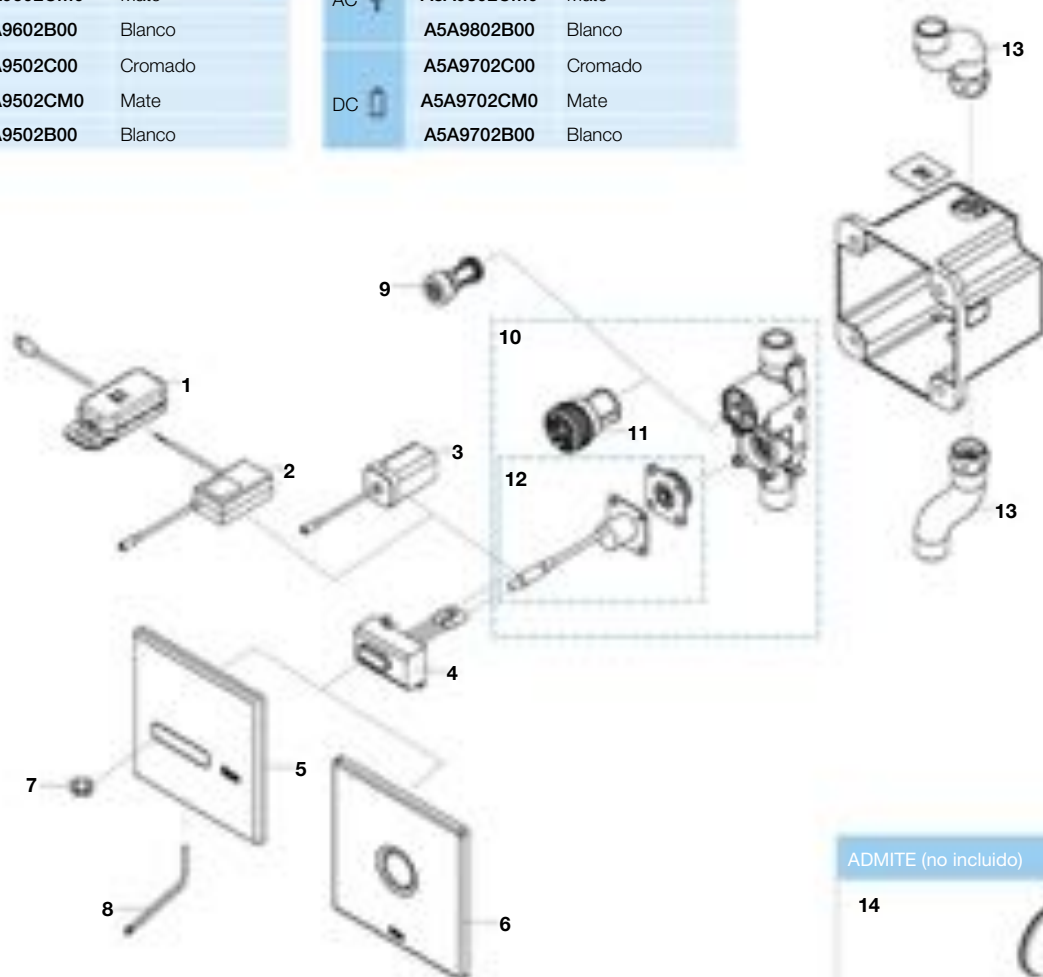

SENTRONIC

Fluxor electrónico para urinario

SENTRONIC- S		
AC ⚡	A5A9602C00	Cromado
	A5A9602CM0	Mate
	A5A9602B00	Blanco
DC 🔌	A5A9502C00	Cromado
	A5A9502CM0	Mate
	A5A9502B00	Blanco

SENTRONIC- R		
AC ⚡	A5A9802C00	Cromado
	A5A9802CM0	Mate
	A5A9802B00	Blanco
DC 🔌	A5A9702C00	Cromado
	A5A9702CM0	Mate
	A5A9702B00	Blanco

	Código	€		Código	€	
1	AG0103407R	7,71	7	2 un	AG0103507R	6,80
2	AG0093507R	63,00	8		AG0103507R	6,80
3	AG0089100R	19,60	9		AG0102907R	< abril 2013 3,41
4	AG0103007R	46,70	10		AG0102703R	98,00
5	AG0103100R	Cromado 42,10	11		AG0102803R	5,76
	AG0103121R	Mate 40,90	12		AG0093107R	84,60
	AG010310BR	Blanco 35,00	13	2 un	AG0103303R	27,30
6	AG0103200R	Cromado 80,00	14		A525560500	-
	AG0103221R	Mate 70,60				
	AG010320BR	Blanco 93,80