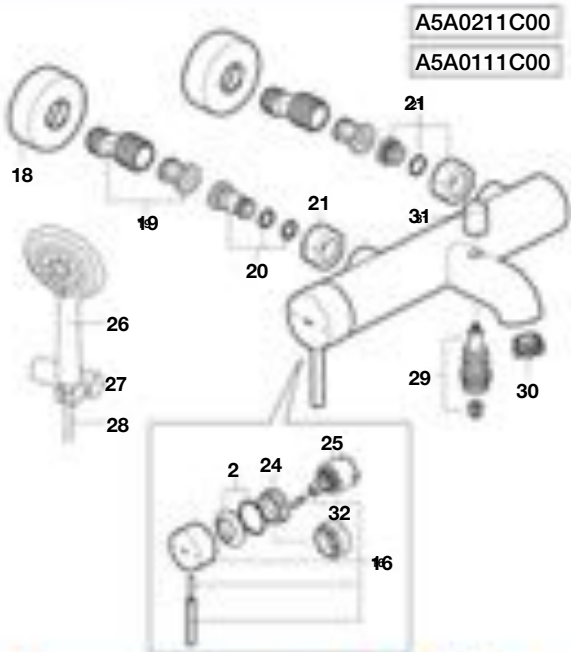

LANTA

Grifería para lavabo y bidé

Grifería para baño y ducha

Grifería para ducha

	Código	€		Código	€		Código	€
1	AG0125600R	44,90	12	AG0096200R	5,39	23	A525005507	5,39
2	AG0141207R	13,60	2 un	AG0096409R D10x3/8" F L-470	10,10	24	AG0126303R	8,85
3	A525023507	3,06	2 un	AG0096509R D10x3/8" F L-600	11,80	25	AG0110607R	5,70
4	AG0141207R	13,60	16	AG0121400R	44,60	26	A5B1107C07	-
5	AG0096307R	4,00	17	AG0126100R	22,30	27	AG0068500R	19,60
6	AG0125707R	9,24	18	AG0116800R	6,68	28	A525009800	19,70
7	AG0002100R	6,12	19	AG0103908R	12,60	29	AG0116500R	10,00
8	A525004600	5,93	20	AG0126203R	11,60	30	A525087607	5,74
10	A525004403	5,72	21	A525005200	11,10	31	AG0126400R	4,79
11	AG0075300R	20,90	22	A525024200	7,03	32	AG0163200R	-