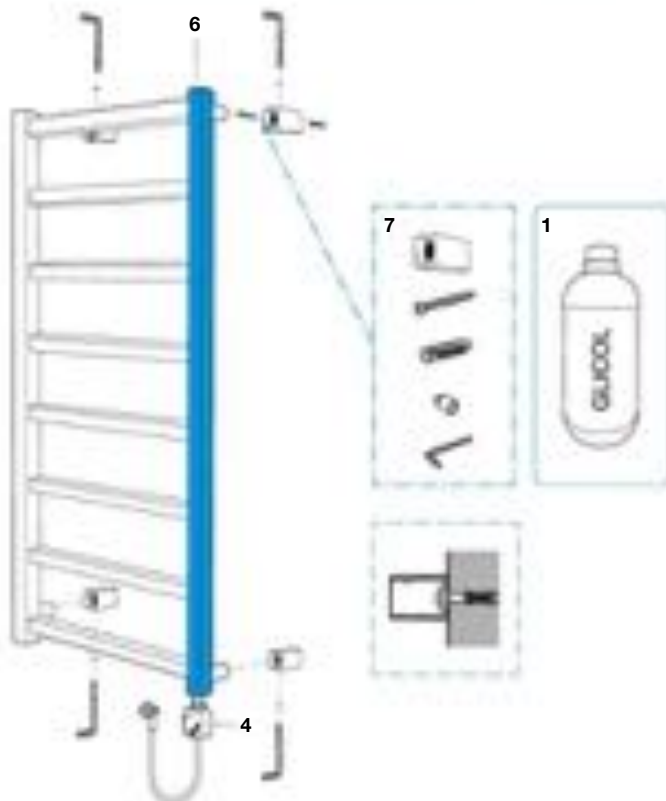

HOTEL'S

Accesorios toallero eléctrico blanco

A815496000 1200x500 mm

A815495000 800x500 mm

Accesorios toallero eléctrico cromado

A815497001 1500x500 mm

	Código	€
1	AR84068700	24,70
2	3 un AR06012041	9,90
3	AA0005110R	-
4	AA0005210R	-
5	AA00053C0R	-
6	4 un AR06012676	66,20