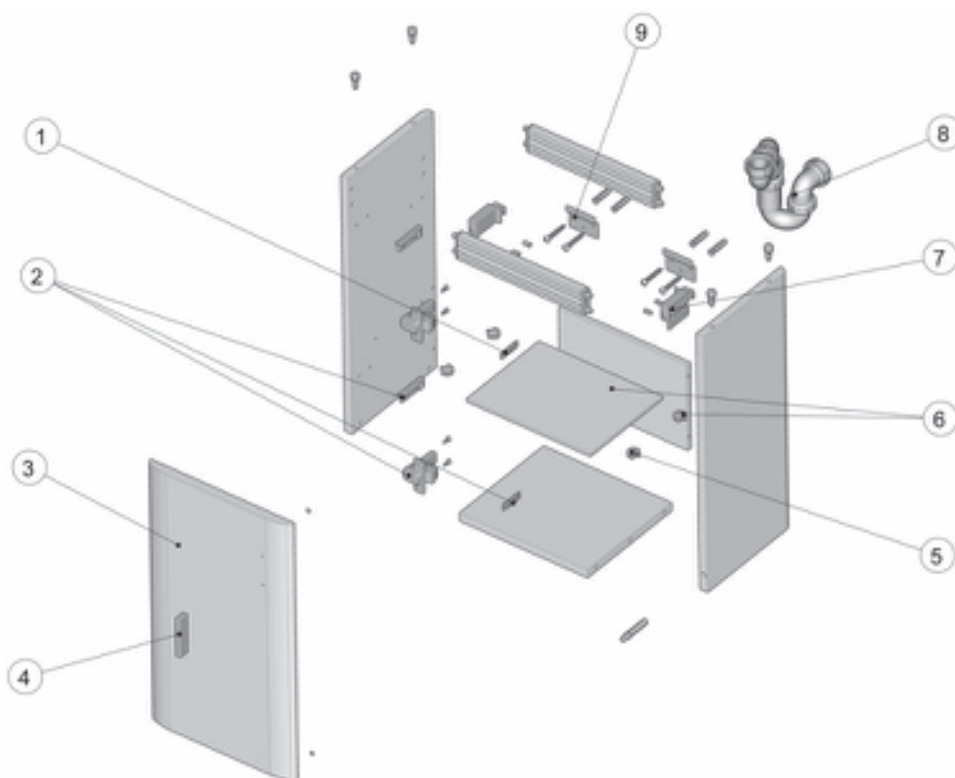

Senso Square 35 cm

855783XXX Unik
856303XXX Mueble

Sustituir **XXX** de la referencia de producto por el código de acabado elegido:
858 Blanco lacado mate
868 Negro lacado mate
886 Gris aluminio lacado mate
896 Rojo lacado mate

		Código	€
1	2 un	A858A50000	5,90
2		A858C81000	11,80
3		A858A44XXX	143,00
4		A858A48000	22,80
5	4 un	A858A54001	1,08
6		A858A52000	37,80
7	🔩 + 🛠️	A858B64000	37,70
8		A858B48000	37,70
9	2 un	A858A25000	20,20