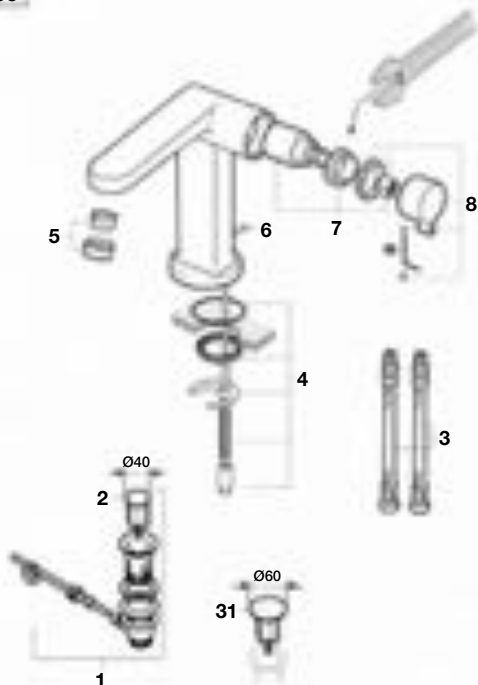

Grifería para lavabo

SINGLES

Grifería para lavabo

5A3036