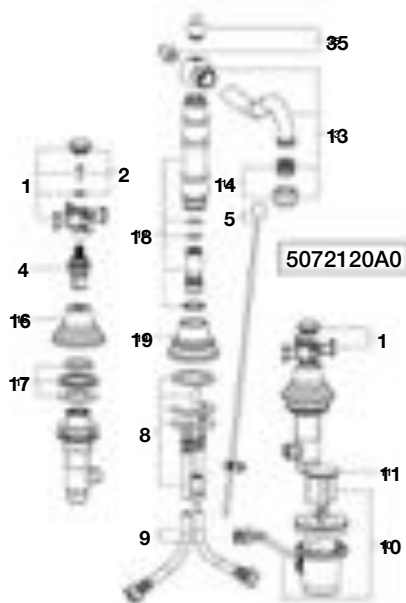

FLORENTINA

Grifería para lavabo y bidé

Grifería para lavabo

Grifería para lavabo

Grifería para baño y ducha

Código	€	Código	€	Código	€	Código	€	Código	€
1 AG0046300R	45,50	9 A525020309	10,90	17 AG0047300R	25,40	25 AG0057300R	140,00	33 AG0057900R	13,50
2 AG0046200R	33,90	10 AG0004700R	43,30	18 AG0052300R	108,00	26 AG0053200R	21,90	34 AG0058000R	10,10
3 AG0053100R	5,06	11 AG0067700R	13,00	19 AG0052400R	86,00	27 AG0057408R	21,90	35 AG0068300R	19,60
4 A525092709	52,90	12 A525089100	23,70	20 AG0057200R	151,00	28 AG0057600R	15,80	36 AG0068200R	145,00
5 AG0051200R	8,46	13 AG0052200R	194,00	21 AG0046500R	16,80	29 AG0045700R	13,80		
6 A525004700	5,39	14 AG0057100R	11,10	22 A505317400	-	30 AG0057700R	93,90		
7 AG0047200R	6,74	15 AG0057800R	8,46	23 AG0053000R	28,80	31 AG0046800R	117,00		
8 AG0046407R	21,80	16 AG0052500R	25,40	24 A525009800	19,70	32 A525000800	14,90		