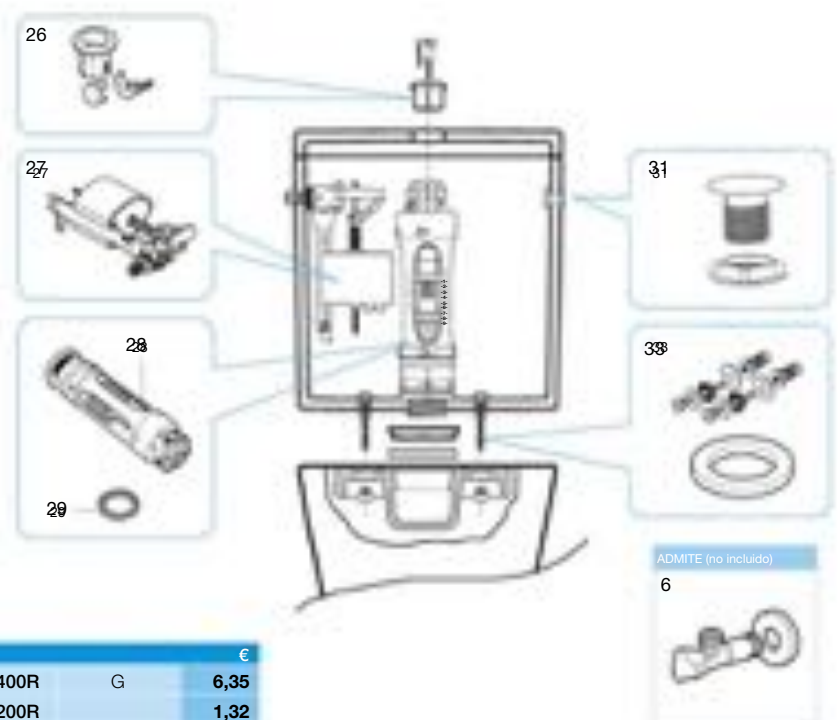

G: Kit genérico, 4 juntas de diferentes series

	Código		€	Código		€
6	AG0078200R		22,30	29	AH0001400R G	6,35
	AG0078300R	UK, AU	25,70	29	AH0007200R	1,32
26	AH0001800R		10,20	31	AV0012600R	0,77
27	AH0001100R		-	33	AV0013200R	10,40
28	AH0000100R		-