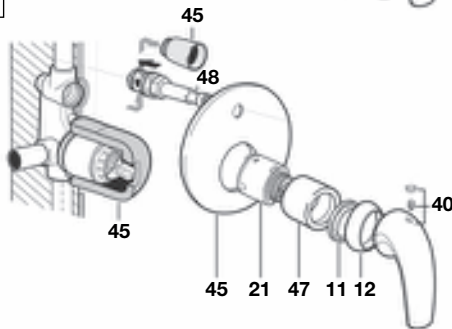

M2-N

Grifería empotrable para baño y ducha

5A2268

5A0668

5A8668

5A8468

Grifería para cocina

5A8168

	Código	€		Código	€		Código	€		Código	€		Código	€
1	AG0075300R	20,90	12	AG0032100R	20,20	23	AG0017707R	4,20	34	AG0041700R	45,30	45	AG0037800R	9,29
2	AG0096200R	5,39	13	AG0036900R	53,30	24	AG0037700R	104,00	35	A525005308	9,73	46	AG0038700R	37,70
3	A525020309	10,90	14	AG0039200R	24,70	25	AG0100007R	14,00	36	AG0037300R	17,10	47	AG0038800R	48,50
4	A525021803	9,55	15	A525025703	22,60	26	AG0020607R	4,05	37	AG0002500R	11,30	48	A525006500	11,10
5	A525023000	9,03	16	AG0037407R	45,20	27	AG0031700R	19,10	38	A525005507	5,39	49	AG0038900R	50,60
6	A525003307	5,74	17	AG0037607R	5,91	28	AG0037900R	114,00	39	A525009800	19,70	50	A525005407	5,39
7	AG0037200R	22,70	18	AG0037503R	55,00	29	A525005900	42,50	40	AG0037000R	24,60	51	AG0055800R	10,40
8	A525004600	5,93	19	A525006903	6,17	30	A525004700	5,39	41	A526703910	18,90			
9	A525010807	9,88	20	A525020409	13,40	31	AG0000503R	14,10	42	A525024200	7,03			
10	AG0141207R	13,60	21	AG0053707R	28,40	32	A525027609	17,60	43	A525023600	25,50			
11	A525027803	23,50	22	AG0037100R	23,00	33	AG0000703R	8,64	44	A525087807	7,88