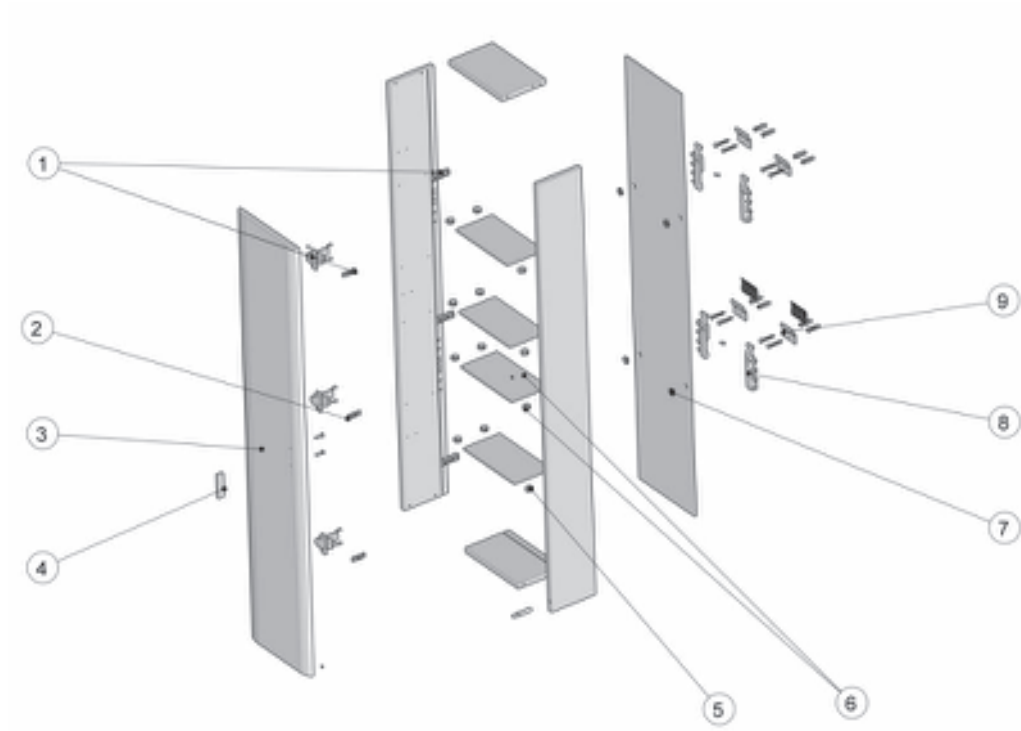

SENSO SQUARE

Senso Square 150 cm

856305XXX

Sustituir **XXX** de la referencia de producto por el código de acabado elegido:

858 Blanco lacado mate

868 Negro lacado mate

886 Gris aluminio lacado mate

896 Rojo lacado mate

		Código	€
1		A858C81000	11,80
2	2 un	A858A50000	5,90
3		A858A45XXX	248,00
4		A858A48000	22,80
5	4 un	A858A54001	1,08
6		A858A53000	57,20
7	4 un	A858B64000	37,70
8	🔍 + 🔍	A858B46000	22,80
9	2 un	A858A25000	20,20