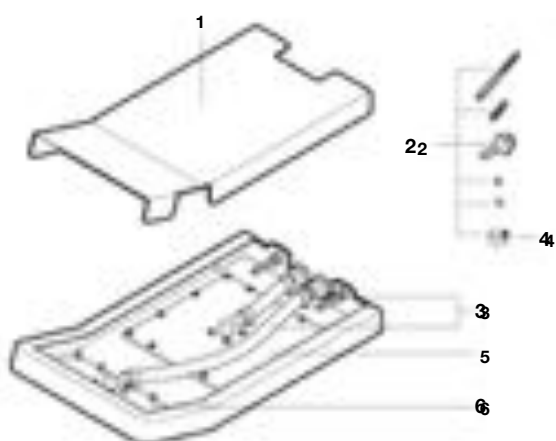

HIDE & SEAT

Rociador

A5B9950C00

	Código	€		Código	€
1	AG0081700R	33,70	4	A2R0179000	2,92
2	AG0081600R	20,00	5	AD0002100R	357,00
3	AE0009200R	3,67	6	AG0081800R	139,00