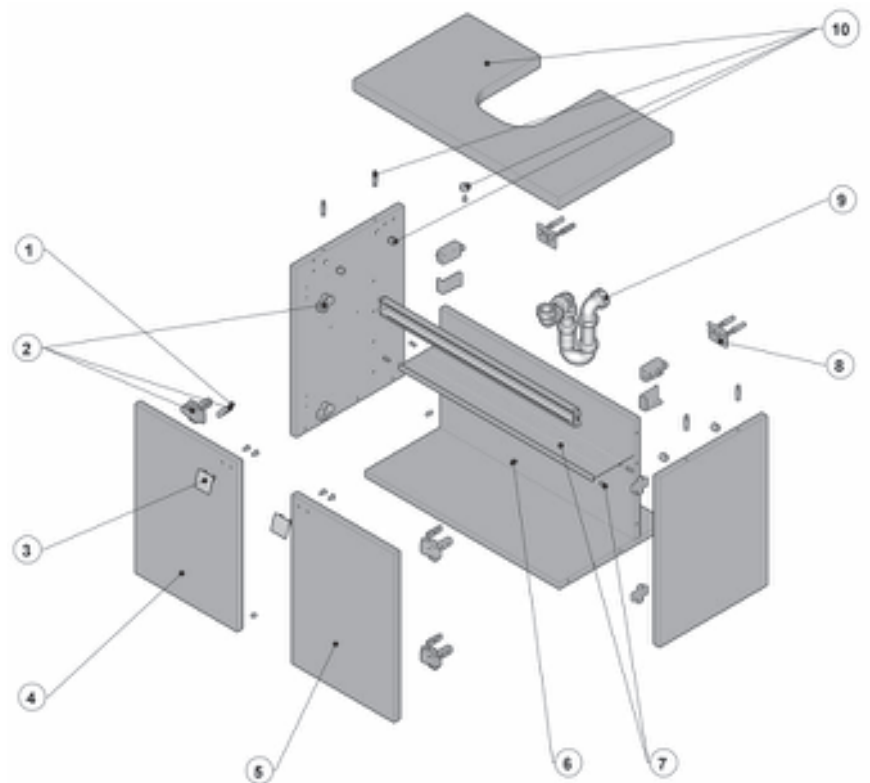

Senso 75 cm

856477XXX

Sustituir **XXX** de la referencia de producto por el código de acabado elegido:
292 Burdeos mate
293 Gris Light mate
294 Nogal mate

		Código	€
1		A858A27000	7,38
2		A858B78000	22,80
3		A858B79001	22,80
4		A858B84XXX	133,00
5		A858B87XXX	133,00
6	4 un	A858A58000	22,80
7		A858B92000	47,30
8	2 un	A858A25000	20,20
9		A858B48000	37,70
10		A858B81XXX	172,00