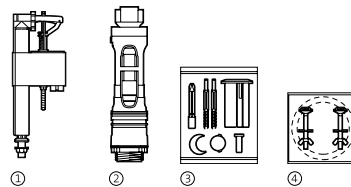

Meridian

		Código	€
②	Mecanismo Universal doble descarga con pulsadores*	A822502100	-
②	Mecanismo Universal simple descarga con pulsadores	A822502200	-
①	Mecanismo Universal alimentación entrada inferior con rosca metálica A3I_m	A822502300	-
	Mecanismo Universal de doble descarga accionado por cable	A822502800	-
	Mecanismo universal juego completo doble descarga + alimentación inferior	A822504200	-
	Mecanismo universal PLUS alimentación inferior rosca metálica - Compacto	A822504400	-
	Juego completo de mecanismos para tanque de doble pulsador	AH0004900R	-
①	Mecanismo de alimentación A3I, entrada inferior	AH0001000R	-
②	Mecanismo de descarga D2D para doble pulsador	AH0003400R	-
③	Doble pulsador	AH0001700R	10,70
② ③	Mecanismo Descarga D2D y Pulsadores	AH0000400R	-
④	Fijaciones y junta taza-tanque	AV0008000R	5,13
	Juego de fijación a pared del lavabo	AV0007500R	4,20
	Juego de fijación para taza inodoro y bidé	AV0007600R	2,90
	Juego de fijación semipedestal	AV0015900R	6,14
	Juego de fijación para lavabo de semiempotrar	AV0010900R	4,22

* Compatible para diámetro 40, ver sección mecanismos universales