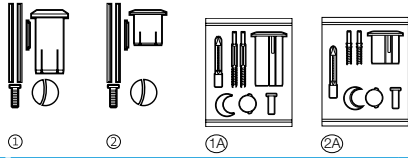

MECANISMOS

Conjunto doble pulsador 3/6 litros (tapa 40 ø)

		Código	€
①	Conjunto pulsador largo varilla recortable para doble descarga D1D	AH0002000R	11,10
②	Conjunto pulsador corto varilla recortable para doble descarga D1D	AH0002100R	10,60
1A	Conjunto pulsador largo varilla roscable para doble descarga D2D	AH0001700R	10,70
2A	Conjunto pulsador corto varilla roscable para doble descarga D2D	AH0001800R	10,20
1A	Conjunto pulsador largo Dorado londur	A82207210P	52,60