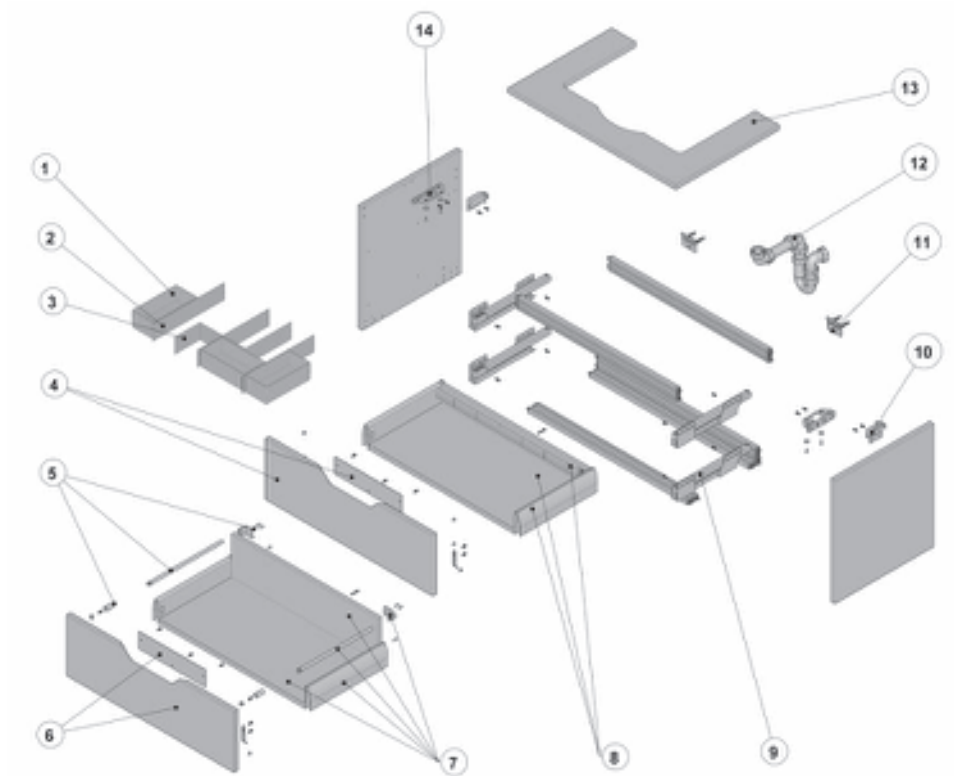

KALAHARI

Kalahari 80 cm

855772XXX Unik
856451XXX Mueble

Las últimas posiciones de cada código, indican el acabado (color), sustituir XXX de la referencia de producto por el código de acabado elegido:
764 Blanco lacado brillo
770 Antracita lacado brillo
771 Crema lacado brillo

		Código	€
1	2 un	A858A55000	-
2		A858A28000	16,70
3		A858A31000	23,20
4		A858B55XXX	322,00
5	🔩 + 🛠	A858B70000	37,70
6		A858B51764	322,00
		A858B51770	322,00
		A858B51771	142,00
7		A858B97000	385,00
8		A858B98000	385,00
9	🔩 + 🛠	A858B36000	94,70
10	🔩 + 🛠	A858B64000	37,70
11	2 un	A858A25000	20,20
12		A858B48000	37,70
13		A858B59XXX	305,00
14	2 un	A858B75000	1,87