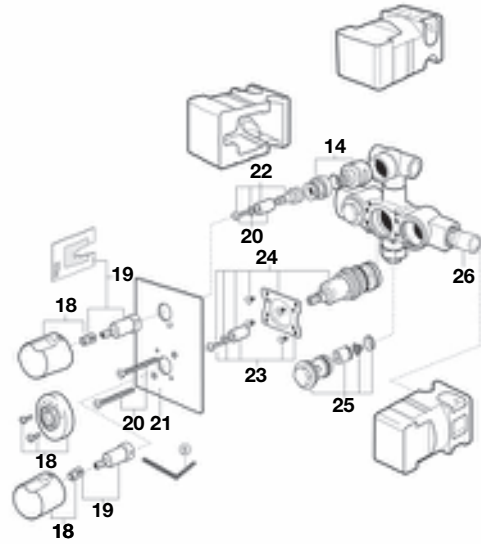

Mezclador termostático empotrable para baño y ducha

5A2846