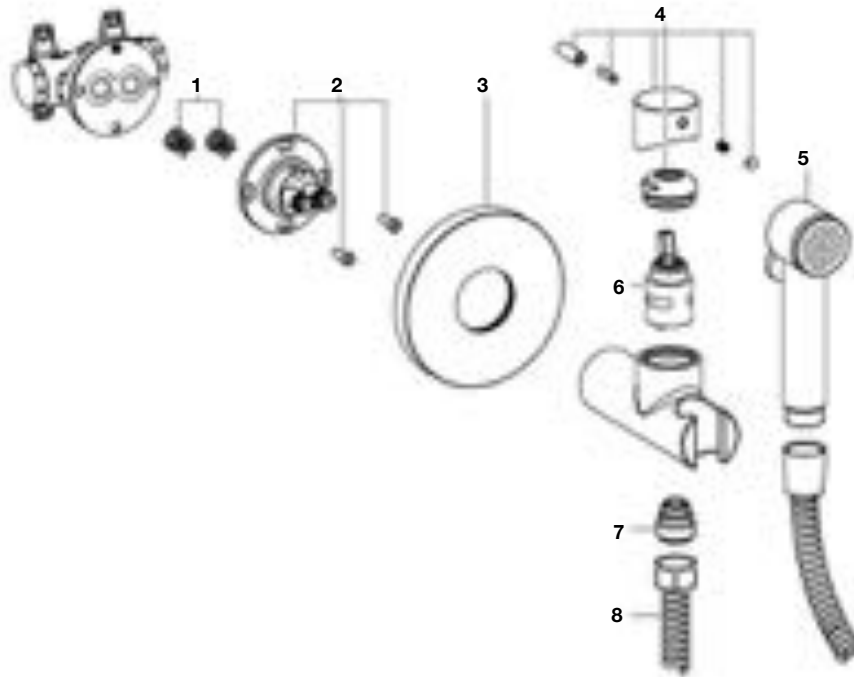

BE FRESH

A5B9461C00

Código	€	Código	€	Código	€	Código	€
1 AG0139500R	-	3 AG0138900R	-	5 AG0139100R	25,80	7 AG0139300R	-
2 AG0138800R	-	4 AG0139000R	-	6 AG0139200R	-	8 AG0139400R	9,14