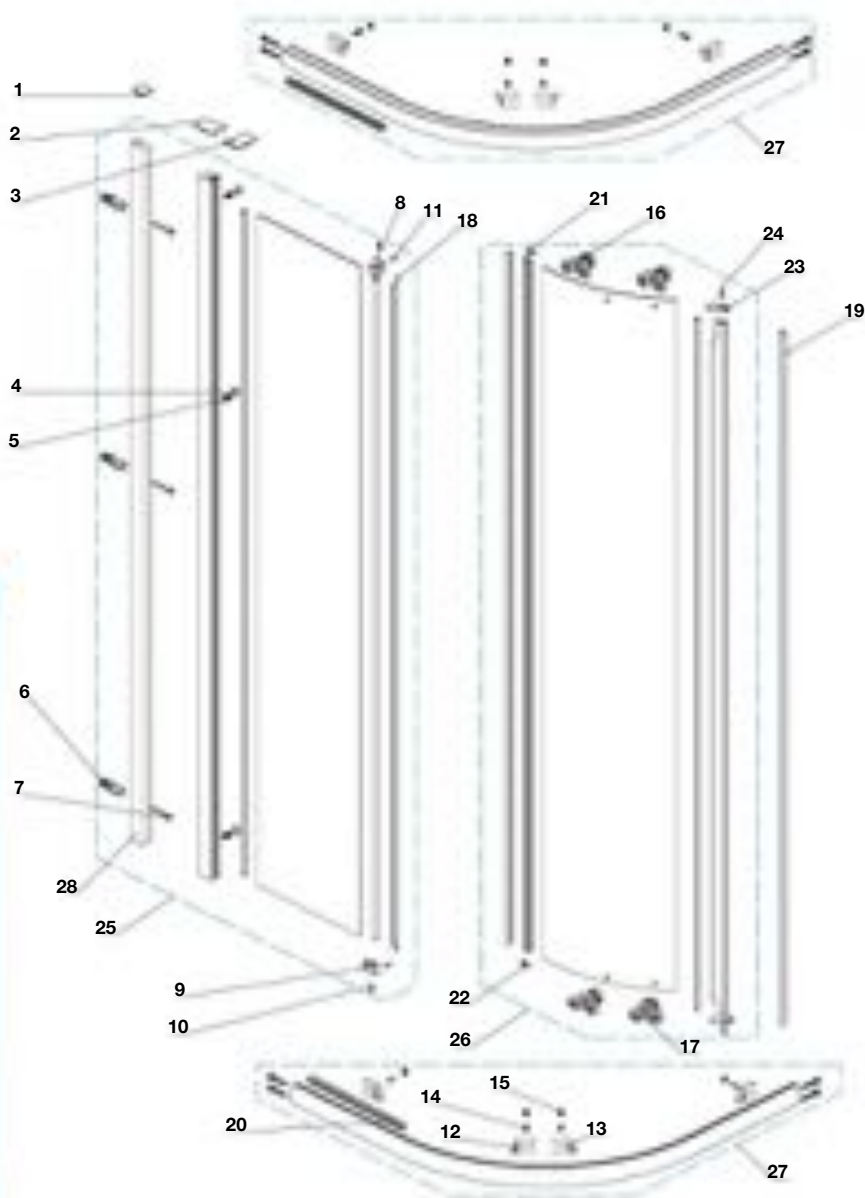

VICTORIA

Victoria MR=505/550

PB: Plata Brillo
BL: Blanco

	Código		€
1			
2	AM99248302		3,87
3			
4			
5	AM99248102	PB	7,39
6			
7			
4			
5	AM99248101	BL	5,23
6			
7			
8			
9	AM99247102	PB	2,60
10			
11			
8			
9	AM99247101	BL	2,34
10			
11			
12			
13			
14	AM99247302	PB	38,70
15			
16			
17			
12			
13			
14	AM99247301	BL	46,00
15			
16			
17			
18	AM99249900	1900 mm	9,73
19	AM99249500	1878 mm	8,39
20	AM99250200		4,43
21			
22	AM99251500		2,64
23			
24			