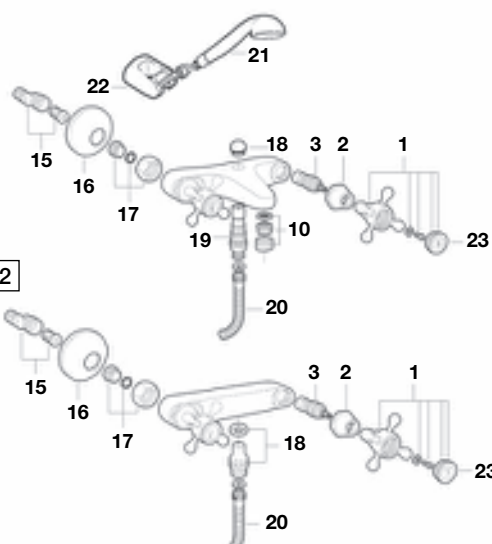

Grifería para baño y ducha

5262325

5262322