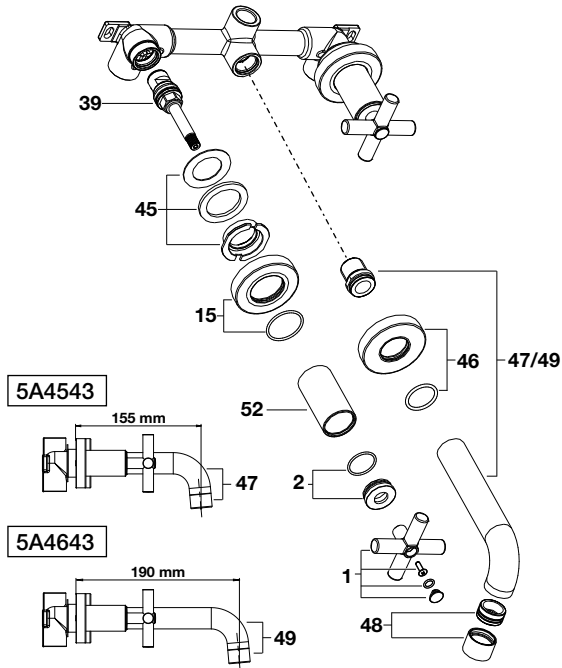

LOFT

Grifería empotrable para lavabo