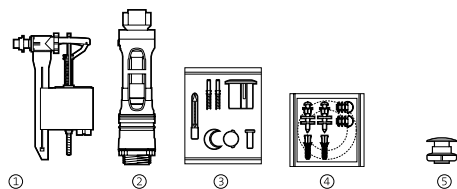

MECANISMOS

Dama Compact

		Código	€
①	Mecanismo universal alimentación entrada lateral con rosca metálica A3L_m	A822502400	-
②	Mecanismo Universal de doble descarga con pulsadores	A822502100	-
③	Mecanismo Universal simple descarga con pulsadores	A822502200	-
	Mecanismo Universal de doble descarga accionado por cable	A822502800*	-
	Mecanismo universal juego completo doble descarga + alimentación lateral	A822504100	-
	Mecanismo universal juego completo doble descarga + alimentación inferior	A822504200	-
	Mecanismo universal PLUS alimentación lateral rosca metálica - Compacto	A822504300	-
	Mecanismo universal PLUS alimentación inferior rosca metálica - Compacto	A822504400	-
①	Mecanismo de alimentación lateral A3L	AH0001100R	-
②	Mecanismo de descarga D4D	AH0000100R	-
③	Doble pulsador	AH0001800R	10,20
④	Fijaciones y junta taza-tanque compact	AV0013200R	10,40
⑤	Tapón embellecedor	AV0012600R	0,77
	Juntas varios mecanismos descarga	AH0001400R	6,35
	Junta mecanismos descarga	AH0007200R	1,32
	Juego de fijación a pared lavabo	AV0007500R	4,20
	Juego fijación inodoro y bidé	AV0009400R	4,06
	Manguito evacuación	AV0007700R	11,20
	Fijación codo dual a pared	AV0013100R	2,65
	Manguito conector D40	AV0013400R	4,35