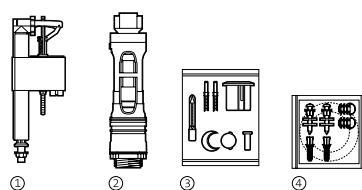

Hall

	Código	€
② Mecanismo Universal doble descarga con pulsadores	A822502100	-
② Mecanismo Universal simple descarga con pulsadores	A822502200	-
① Mecanismo Universal alimentación entrada inferior con rosca metálica A31_m	A822502300	-
Mecanismo Universal de doble descarga accionado por cable	A822502800	-
Mecanismo universal juego completo doble descarga + alimentación inferior	A822504200	-
Mecanismo universal PLUS alimentación inferior rosca metálica - Compacto	A822504400	-
① Mecanismo de alimentación A31, entrada inferior	AH0001000R	-
② Mecanismo de descarga D2D NR40 para doble pulsador	AH0004800R	-
③ Doble pulsador	AH0001800R	10,20
④ Fijaciones y junta taza-tanque	AV0020300R	4,60
Codo para evacuación vertical, distancia a pared de 210	AV0007700R	11,20
Juego de fijación a pared del codo de evacuación	AV0013100R	2,65
Juego de fijación a pared del lavabo	AV0007500R	4,20
Juego de fijación para taza inodoro y bidé	AV0007600R	2,90
Juego de fijación semipedestal	AV0015900R	6,14
Manguito 40 ø para conexión evacuación bidé a pared (tubo 32 ø)	AV0013400R	4,35