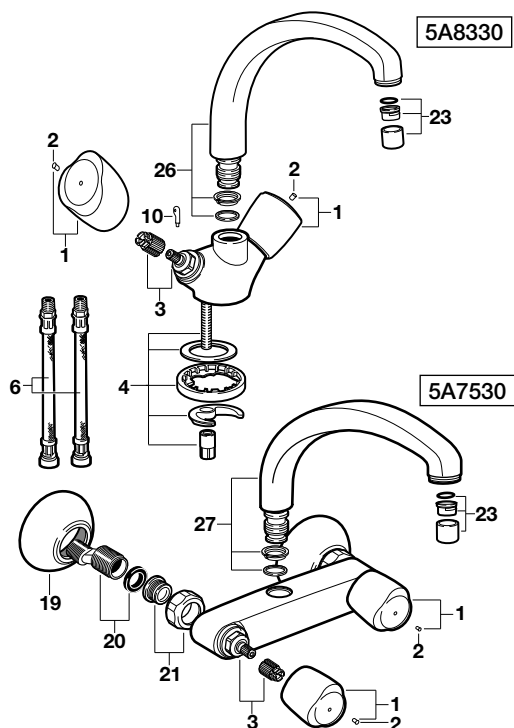

BRAVA N

Grifería para cocina y lavadero