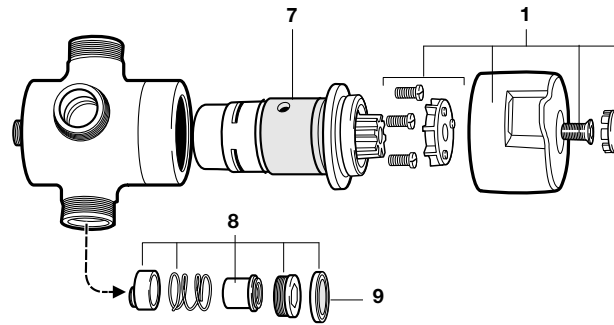

SPRINT

Grifería temporizada para ducha

5A2517C00

5A2117C00