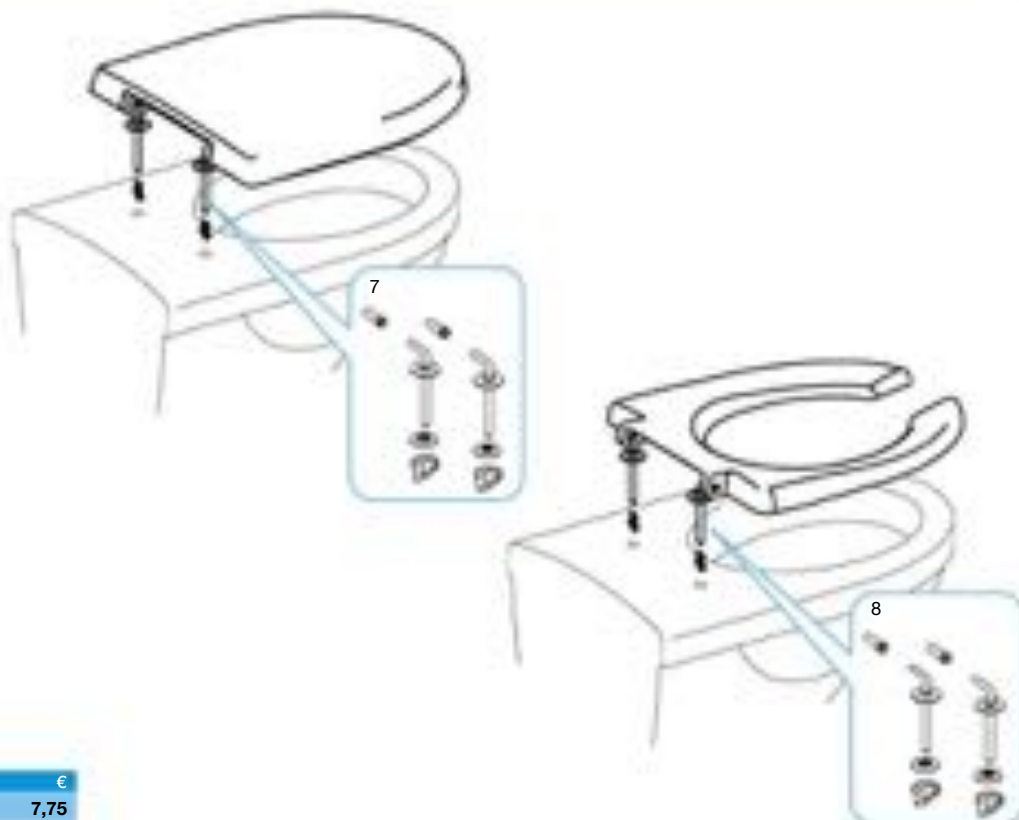

Asiento y tapa inodoro Access

A801230004	Asiento y tapa
A80123D004	Aro

CL: Caída libre

	Código	€
7	AI0009600R CL	7,75
8	AI0009700R CL	7,75

Otras series de asientos y tapas

Frontalis

	Código	€
Conj. bisagras caída amortiguada asiento inodoro	AI0001300R (latón)	65,70
Conj. laterales de bisagra AI0001200R y AI0001300R	AI0001100R (latón)	26,30
Conj. fijac. bisagra caída amorti. asiento lacado inodoro (2)	AI0000400R	3,48