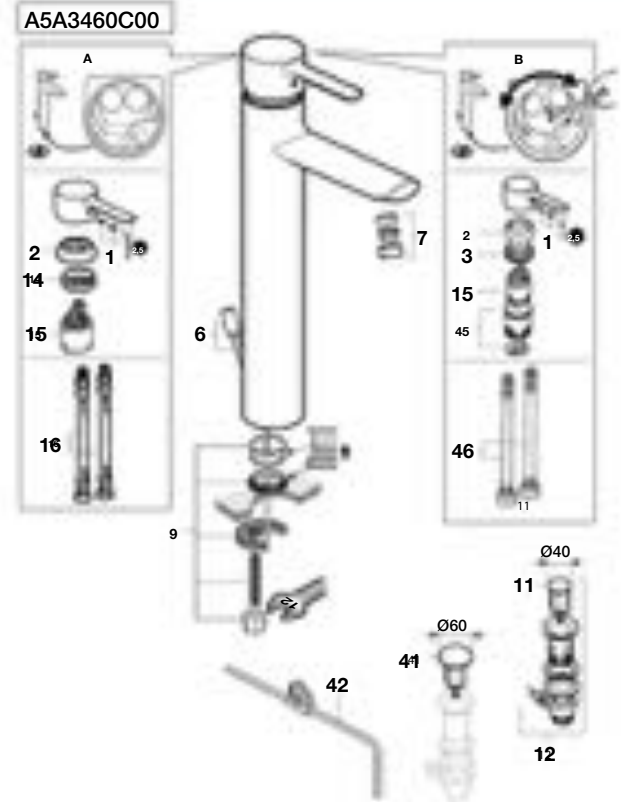

Grifería de caño alto para lavabo