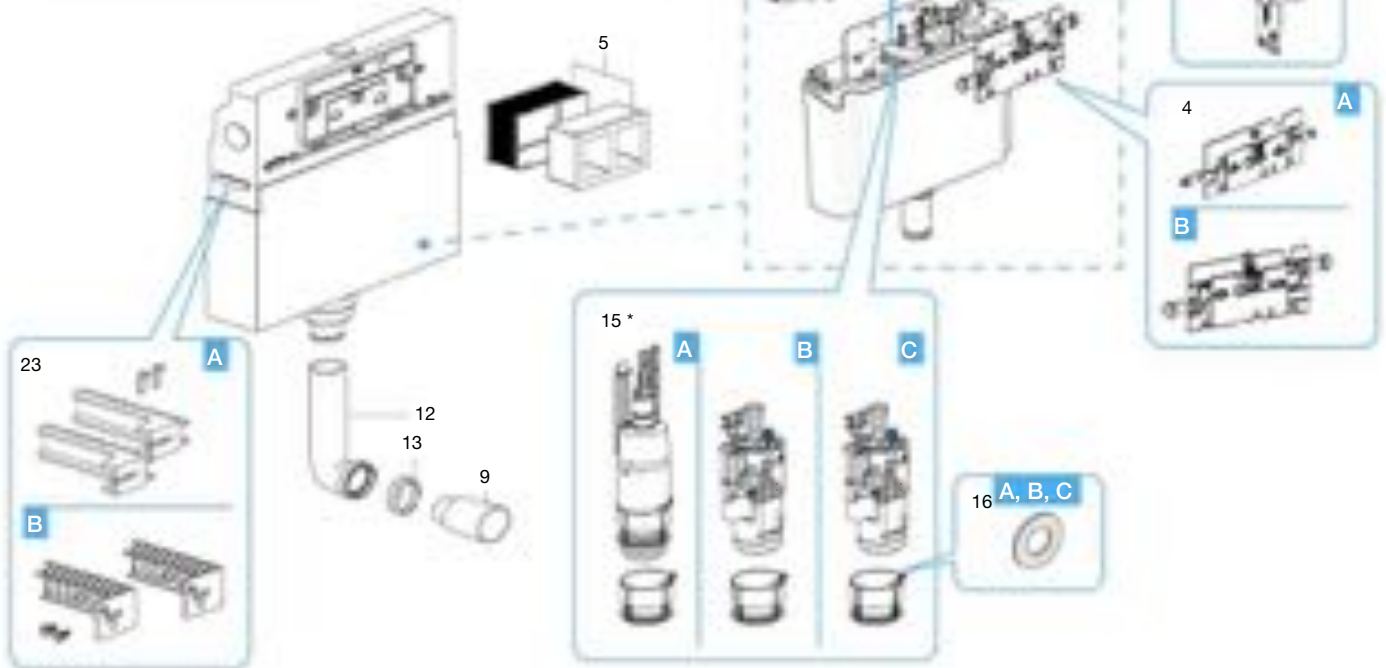

Código		€		Código	€		
1	AV0001800R	A	24,40	12	AV0027300R	17,30		
	AV0027600R	B	25,50		13	AV0001400R	7,02	
4	AV0011900R	A	42,20	AV0027500R		B	8,00	
	AV0025700R	B	40,90	AV0031100R	A	90,50		
5	AV0001200R		36,10	15*	AV0031300R	B	90,50	
7	AV0025600R		40,90	AV0031300R	C	90,50		
	AV0014600R	A	41,60	16	AV0025900R	13,90		
8	AV0040400R	B	42,30		AV0001600R	A	27,60	
	9	AV0012000R		20,50	23	AV0032000R	B	22,00

15 * Los mecanismos de descarga B anteriores a 2015, stock hasta fin de existencias. Posteriormente sustituido por C.