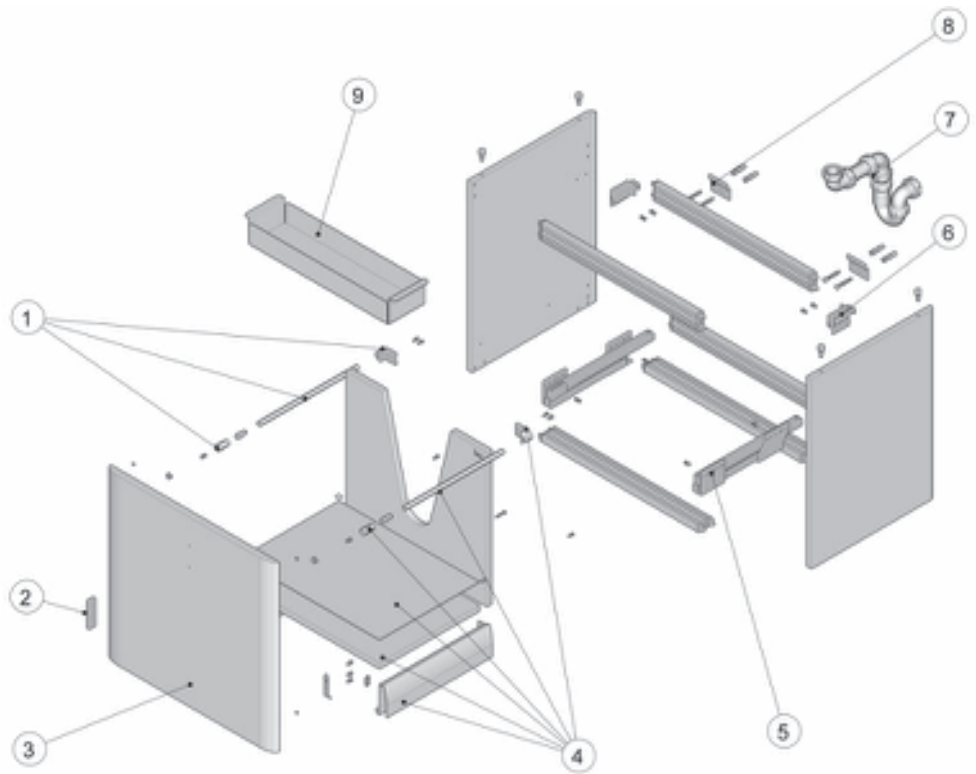

SENSO SQUARE

Senso Square 60 cm

855780XXX Unik
856301XXX Mueble

Sustituir **XXX** de la referencia de producto por el código de acabado elegido:

858 Blanco lacado mate
868 Negro lacado mate
886 Gris aluminio lacado mate
896 Rojo lacado mate

		Código	€
1	🔩 + 🛠️	A858B70000	37,70
2		A858A48000	22,80
3		A858A43XXX	182,00
4		A858C95000	136,00
5	🔩 + 🛠️	A858B36000	94,70
6	🔩 + 🛠️	A858B64000	37,70
7		A858B48000	37,70
8	2 un	A858A25000	20,20
9		A858A49000	43,00