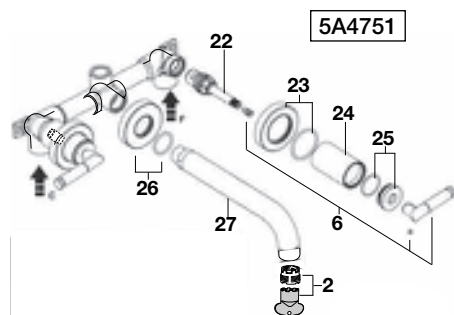

LOFT ELITE

Grifería para lavabo y bidé

Grifería para lavabo

Grifería empotrable mural para lavabo

Antes 2007

Código	€	Código	€	Código	€	Código	€	Código	€
1 AG0074300R	217,00	10 AG0004700R	43,30	19 AG0061409R	22,80	29 AG0063200R	18,50	38 AG0076000R	38,50
2 A525003907	16,50	11 AG0067700R	13,00	21 A525003907	16,50	30 AG0063100R	6,05	39 AG0076103R	28,10
3 AG0061500R	30,00	12 AG0074500R	174,00	22 AG0075603R	52,10	31 AG0078500R	19,10	40 AG0076200R	42,60
4 AG0074003R	53,50	13 AG0072900R	34,20	23 AG0062800R	35,40	32 AG0063300R	38,80	41 AG0064200R	16,80
5 AG0065300R	12,20	14 AG0062900R	25,40	24 AG0065700R	32,50	33 AG0078600R	19,40	42 AG0064109R	24,40
6 AG0074100R	71,60	15 AG0062800R	35,40	25 AG0061500R	30,00	34 AG0067000R	42,10		
7 AG0065500R	11,90	16 AG0062100R	64,90	26 AG0065100R	21,10	35 A505319400	-		
8 AG0078403R	5,68	17 AG0065500R	11,90	27 AG0064700R	122,00	36 A5B2015C00	-		
9 AG0061409R	22,80	18 AG0074603R	15,10	28 AG0063400R	18,30	37 AG0064900R	188,00		