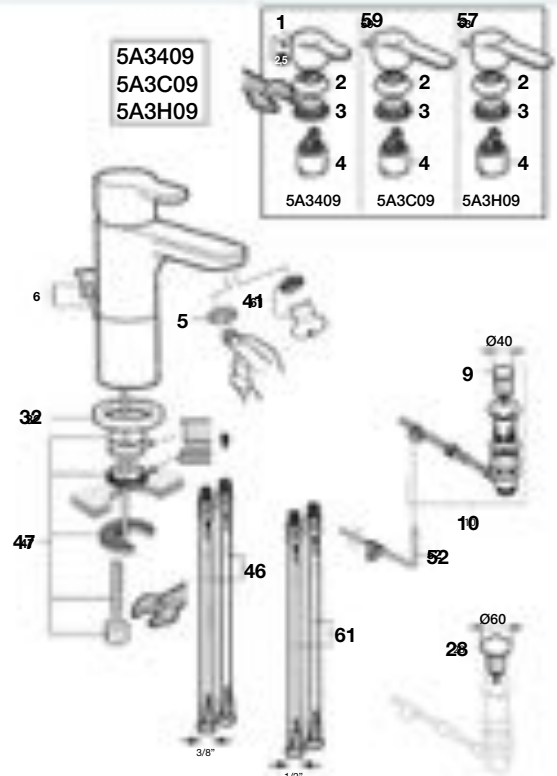

L20

Grifería para lavabo y bidé

Grifería empotrable para lavabo

Grifería de caño alto para lavabo

Grifería para lavabo

Código	€	Código	€	Código	€	Código	€	Código	€
1 AG0032000R	12,70	14 A525023507	3,06	27 A525002700	34,10	40 AG0085803R	6,89	53 AG0090100R	47,70
2 AG0032100R	20,20	15 AG0110607R	5,70	28 AG0055800R	10,40	41 AG0134507R	-	54 AG0122107R	7,33
3 AG0133903R	-	16 AG0103908R	12,60	29 A525002800	27,10	42 AG0001600R	48,50	55 AG0101207R	1,71
4 AG0141207R	13,60	17 A525005200	11,10	30 A525005407	5,39	43 AG0071500R	19,60	56 AG0119708R	11,80
5 AG0129507R	4,00	18 AG0003700R	9,88	31 A525094707	12,00	44 AG0071600R	12,70	57 AG0131500R	18,30
6 A525020600	6,41	19 A5B9103C00	-	32 AG0032800R	18,30	45 AG0001503R	6,62	58 AG0135000R	170,00
7 A525004403	5,72	20 AG0036800R	2,29	33 AG0087100R	5,00	46 A525020409	13,40	59 AG0104000R	20,20
8 A525020309	10,90	21 A525005507	5,39	34 AG0017707R	4,20	47 A525030303	14,70	60 AG0092409R	6,39
9 AG0096200R	5,39	22 A525009800	19,70	35 AG0005800R	72,60	48 A525023200	8,61	61 AG0125509R	-
10 AG0075300R	20,90	23 A525003600	3,48	36 A525006600	5,39	49 AG0071700R	28,50		
11 AG0032300R	11,40	24 A525087300	13,60	37 AG0071400R	12,60	50 A525027000	140,00		
12 AG0032400R	14,30	25 AG0001907R	7,94	38 A525004700	5,39	51 AG0071800R	28,60		
13 AG0085300R	13,10	26 A525006500	11,10	39 A525007203	6,15	52 AG0033300R	21,80		