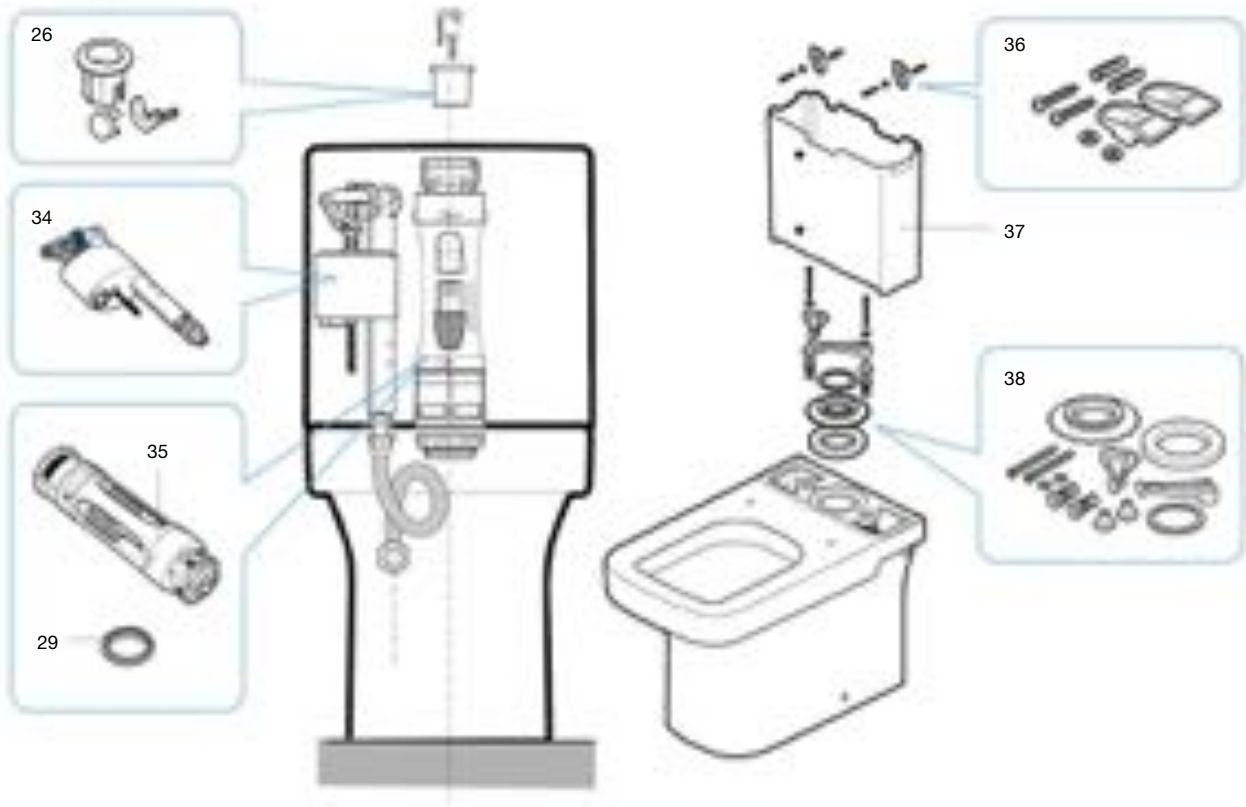

DAMA

Tanque sin tapa y mecanismo doble pulsador 4,5/3 L

A341784..0

ADMITE (no incluido)

6

G: Kit genérico, 4 juntas de diferentes series

	Código		€		Código	€
6	AG0078200R		22,30	35	AH0000100R	-
	AG0078300R	UK, AU	25,70	36	AV0012900R	4,09
26	AH0001800R		10,20	36		
29	AH0001400R	G	6,35	37	AV0012800R	12,90
29	AH0007200R		1,32	38		
34	AH0001000R		-	38	AV0012700R	10,60