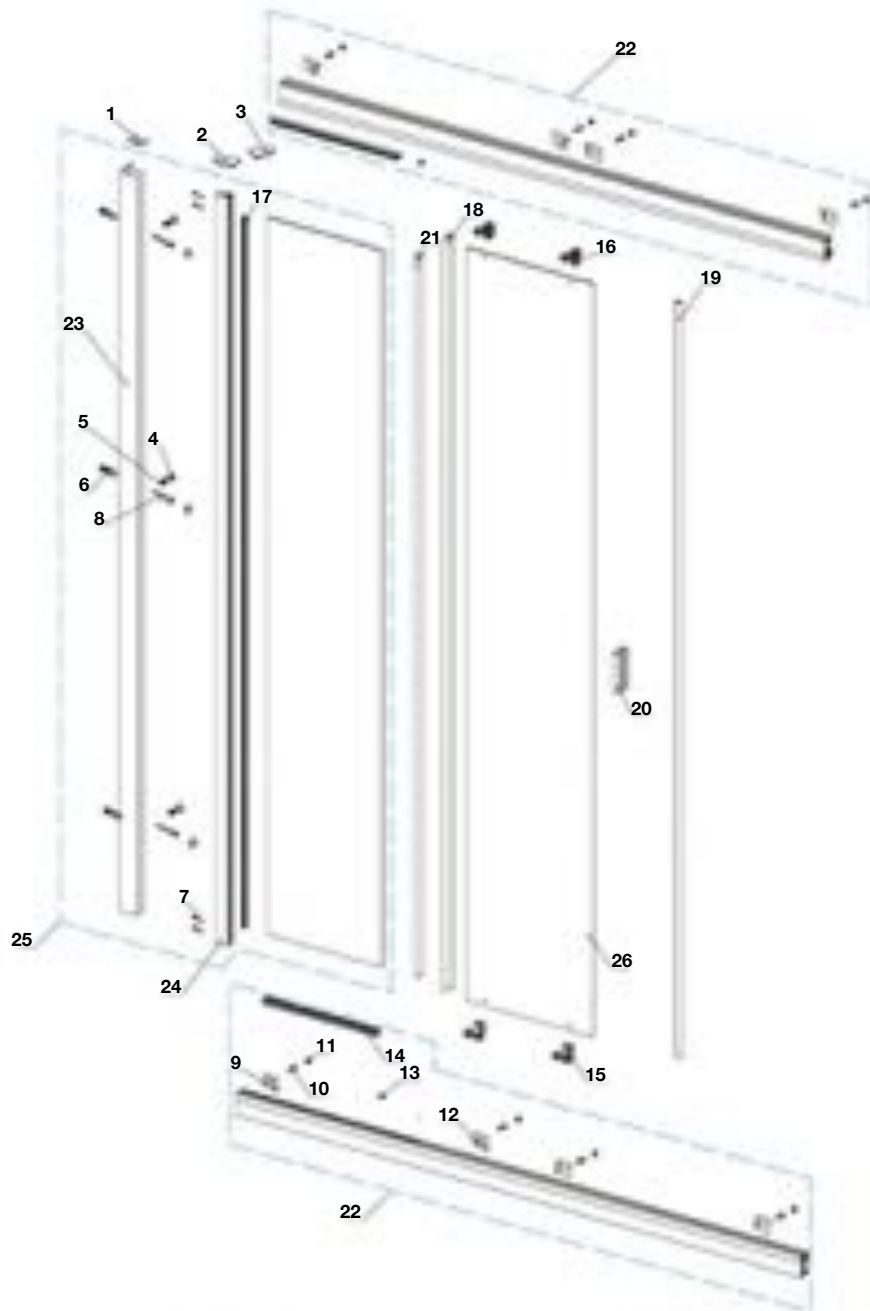

URA

Ura L4-E

		Código	€			Código	€			Código	€
1	2 un			15	2 un	AM99295602	50,70			AM99312212	1600 58,10
2		AM99295800	5,19	16	2 un					AM99312312	1700 59,10
3				17	4 m	AM99296500	5,37	25		AM99312412	1800 60,30
4	12 un			18	2 un	AM99297000	9,13			AM99312512	1900 61,30
5	6 un			19	2 un	AM99296600	23,30			AM99312612	2000 62,60
6	6 un	AM99296002	5,58	20		AM99295702	21,00			AM99314010	1600 31,40
7	14 un			21	2 un	AM99296900	8,79			AM99314110	1700 32,60
8	6 un					AM99315702	1600 19,30			AM99314210	1800 34,00
9	4 un					AM99315802	1700 20,30	26		AM99314310	1900 35,30
10	8 un			22		AM99315902	1800 21,40			AM99314410	2000 36,40
11	8 un	AM99295902	13,30			AM99316002	1900 22,60				
12	4 un					AM99316102	2000 23,60				
13	4 un			23		AM99299602	35,40				
14	2,5 m	AM99323600	4,14	24		AM99299802	38,30