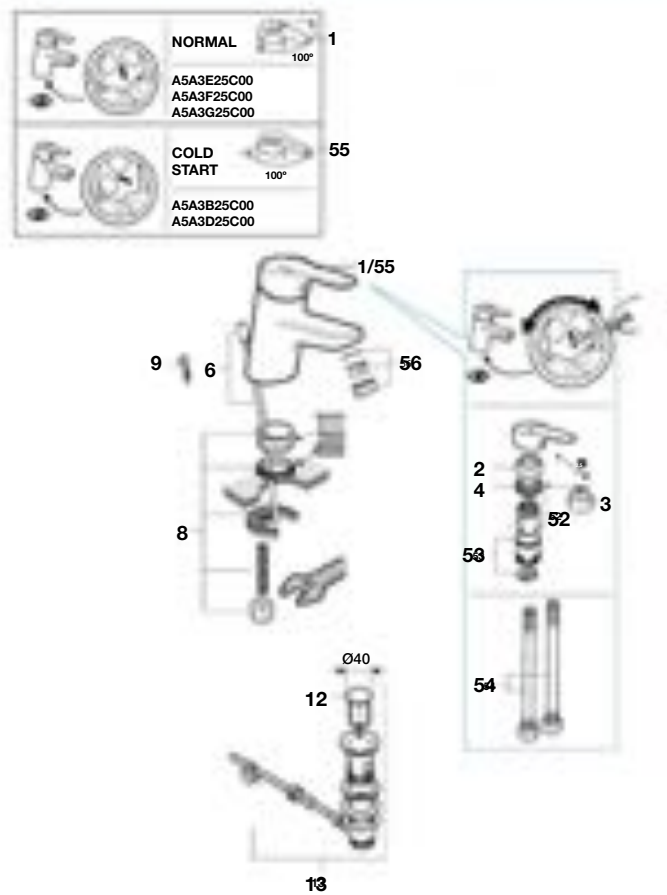

VICTORIA

Grifería para lavabo y bidé

Grifería para lavabo

Código	€	Código	€	Código	€	Código	€
1 AG0003400R	20,60	14 A525023200	8,61	29 AG0024100R	37,90	44 A525020409	13,40
2 AG0085300R	13,10	15 A525087300	13,60	30 AG0085500R	9,77	45 AG0000703R	8,64
3 A525005407	5,39	16 A525005507	5,39	31 AG0002500R	11,30	46 AG0031700R	19,10
4 A525023507	3,06	17 A525009800	19,70	32 AG0071500R	19,60	47 AG0001907R	7,94
5 AG0077807R	30,30	18 AG0082700R	14,90	33 AG0114200R	-	48 A525006500	11,10
6 AG0003600R	5,48	19 AG0105900R	6,47	34 AG0055200R	16,80	49 A525002700	34,10
7 A525004700	5,39	20 A525005308	9,73	35 AG0002200R	32,60	50 A525006800	10,20
8 A525004403	5,72	21 A525005200	11,10	36 AG0001503R	6,62	51 A525002800	27,10
9 A525004600	5,93	22 AG0085400R	6,09	37 AG0004407R	1,52	52 AG0141207R	13,60
10 A525010900	4,52	23 A525008009	12,50	38 A525007203	6,15	53 AG0096307R	4,00
11 A525020309	10,90	24 A525010700	17,10	39 AG0085600R	-	54 AG0096409R	10,10
12 AG0085700R plástico	11,80	25 A525003600	3,48	40 AG0085803R	6,89	55 AG0111600R	21,40
13 AG0096200R latón	5,39	26 AG0101207R	1,71	41 A525005900	42,50	56 AG0114300R	3,21
AG0075200R plástico	12,20	27 A525006600	5,39	42 A525008503	5,77	57 AG0122400R	12,50
AG0075300R latón	20,90	28 AG0003500R	8,70	43 AG0078003R	9,29		