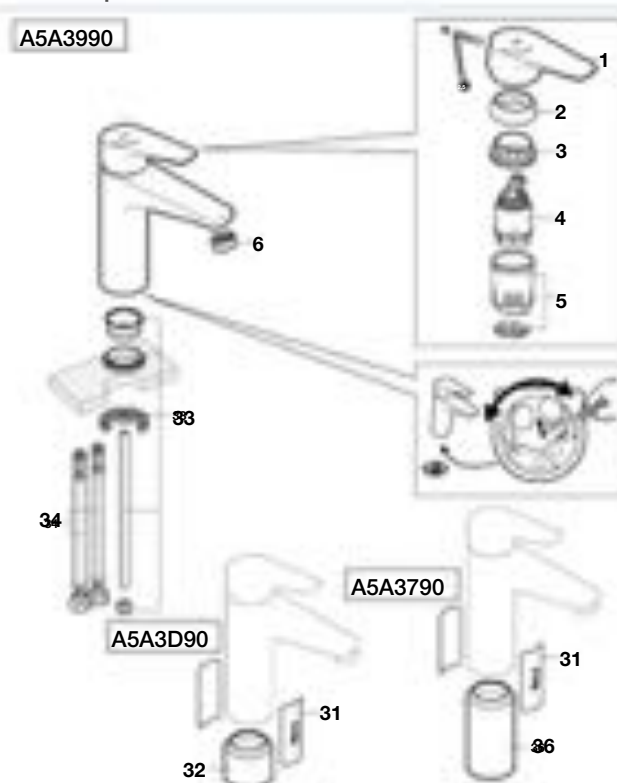

ATLAS

Grifería para lavabo y bidé

Grifería para baño y ducha

Grifería para lavabo

Grifería empotrable para baño y ducha

Código	€	Código	€	Código	€	Código	€	Código	€
1 AG0116100R	28,00	8 A525004403	5,72	15 AG0110607R	5,70	22 A525005308	9,73	31 AG0117207R	1,83
2 AG0085300R	13,10	9 AG0096200R	5,39	16 AG0116700R	3,15	23 AG0119500R	13,80	32 AG0117100R	33,90
3 A525023507	3,06	10 AG0075300R	20,90	17 A525003600	3,48	24 AG0001907R	7,94	33 A525030303	14,70
4 AG0141207R	13,60	11 AG0096409R	10,10	18 AG0116500R	10,00	25 AG0119600R	14,60	34 AG0096509R	11,80
5 AG0096307R	4,00	12 AG0116300R	19,10	19 AG0116600R	3,68	26 AG0036800R	2,29	36 AG0117400R	50,80
6 AG0046600R	8,20	13 AG0032300R	11,40	20 A525005200	11,10	27 A525005507	5,39		
7 A525020600	6,41	14 AG0116400R	4,45	21 AG0116800R	6,68	28 A525006500	11,10		