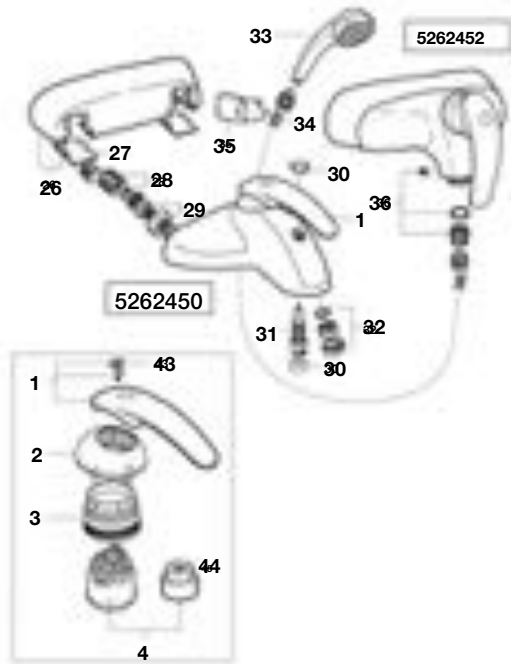

AMURA

Grifería para baño y ducha