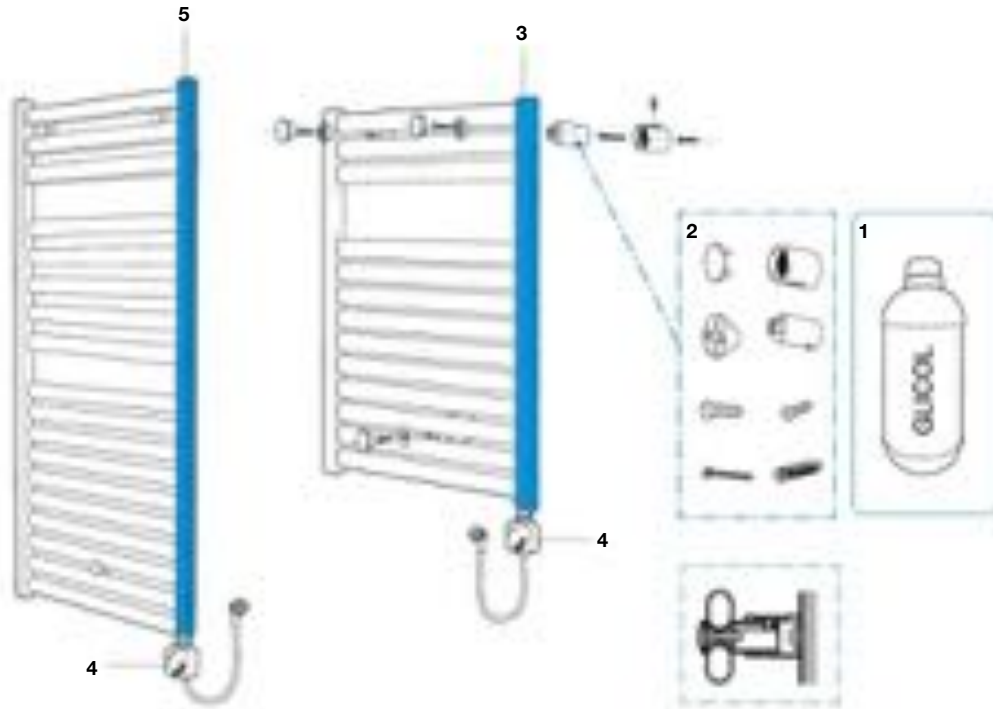

HOTEL'S

Accesorios toallero eléctrico blanco

A815496000 1200x500 mm

A815495000 800x500 mm

Accesorios toallero eléctrico cromado

A815497001 1500x500 mm