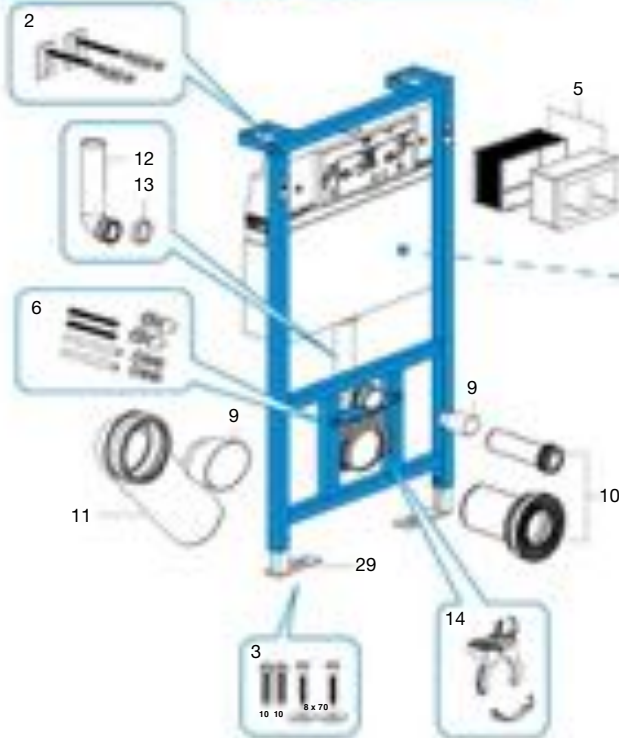

DUPLO

Pro WC System

A890090000 Ø 90
A89009000K Ø 100

Recambios Duplo para productos que utilizan estas placas accionamiento:

Retirar placa y tapa de accionamiento del Duplo. Si es como en la imagen A, Duplo anterior a 2014 y si es como la imagen B, Duplo posterior a 2014. Atención a los recambios específicos de cada año.

Código		€	Código		€
1	AV0001800R A	24,40	11	AV0001100R D90-90	56,10
	AV0027600R B	25,50		AV0004800R D90-110	12,20
2	AV0011800R	29,60	12	AV0027300R	17,30
3	AV0001900R	9,09	13	AV0001400R A	7,02
4	AV0011900R A	42,20		AV0027500R B	8,00
	AV0025700R B	40,90	14	AV0003000R	20,50
5	AV0001200R	36,10		AV0031100R A	90,50
6	AV0001000R	14,90	15*	AV0031300R B	90,50
7	AV0025600R	40,90		AV0031300R C	90,50
	AV0014600R A	41,60	16	AV0025900R	13,90
8	AV0040400R B	43,80	29	AV0004900R	29,00
9	AV0012000R	20,50			
10	AV0002900R	9,09			

15 * Los mecanismos de descarga B anteriores a 2015, stock hasta fin de existencias. Posteriormente sustituido por C.