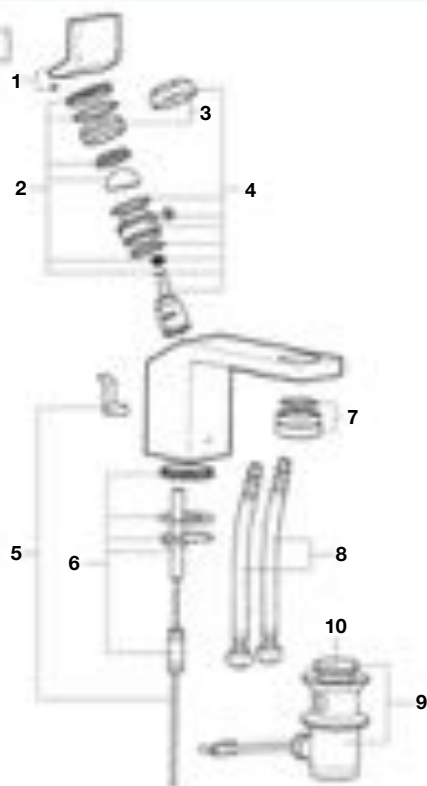

SINGLES OPEN

Grifería para lavabo

A5A3010C00