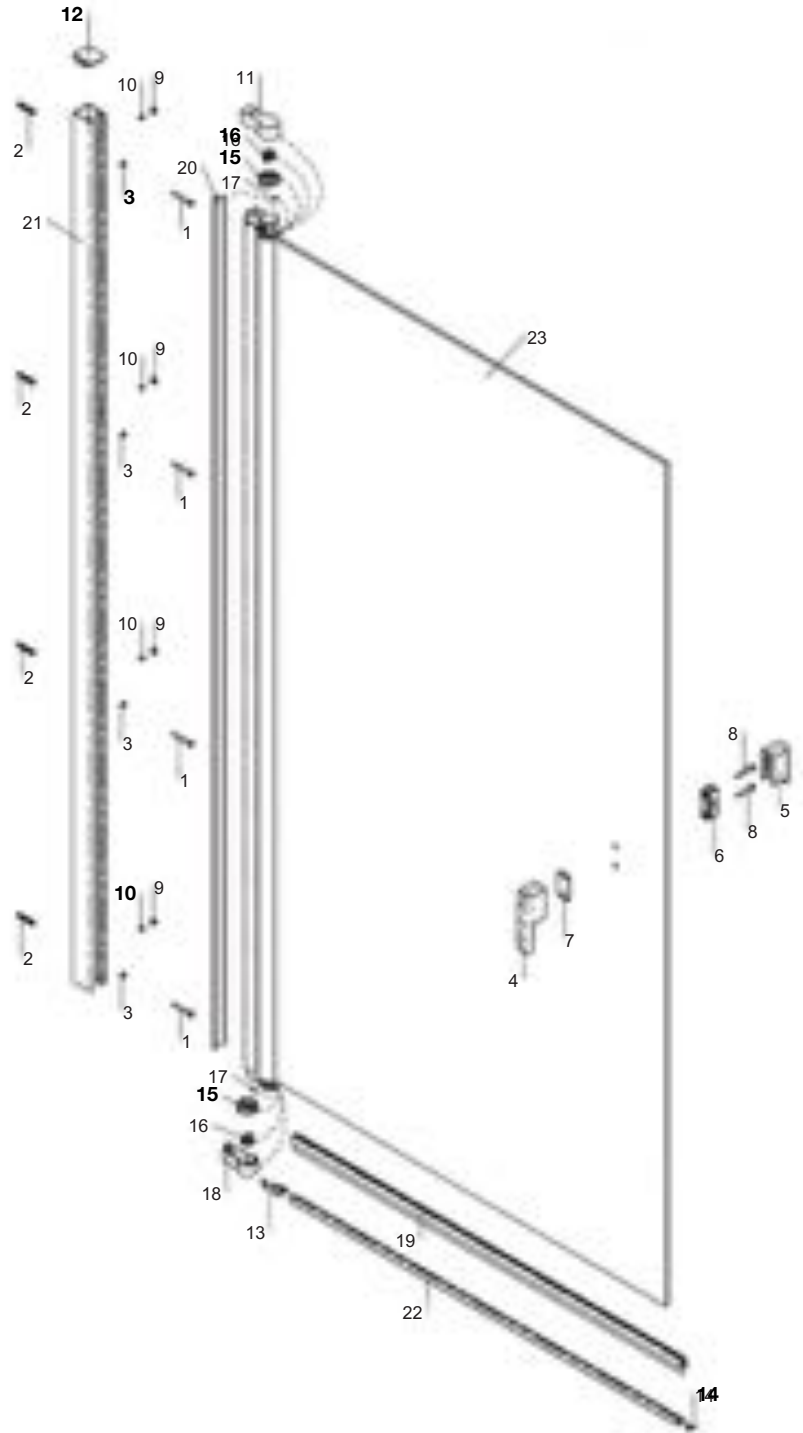

EASY EXPRESS

Easy B1H

PB: Plata Brillo
BL: Blanco

		Código		€
1	4 un			
2	4 un	AM99262900		7,44
3	4 un			
4				
5				
6		AM99263002	PB	35,00
7				
8	2 un			
9	4 un			
10	4 un	AM99263001	BL	30,70
11				
12		AM99265102	PB	10,10
11				
12		AM99265101	BL	7,11
13	2 un			
14	2 un	AM99265302	PB	19,50
13	2 un			
14	2 un	AM99265301	BL	9,83
15				
16		AM99265400		8,41
17				
18	2 un	AM99266202	PB	11,80
		AM99266201	BL	6,81
19		AM99267000	998 mm	8,57
20		AM99267300	2200 mm	21,10
21		AM99268802	PB	52,40
		AM99268801	BL	-
22		AM99268902	PB	27,90
		AM99268901	BL	15,90
		AM99285612	1500 x 0638 - PB	-
		AM99285611	1500 x 0638 - BL	-
23		AM99285712	1500 x 0788 - PB	-
		AM99285711	1500 x 0788 - BL	-