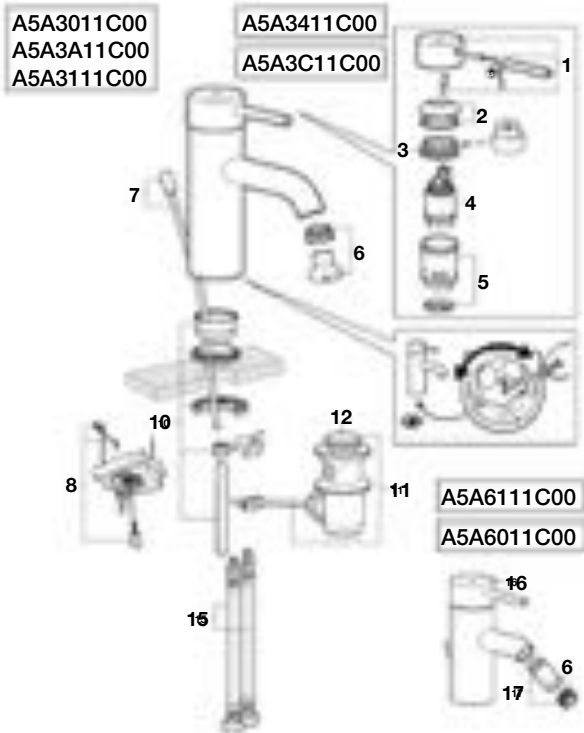

LANTA

Grifería para lavabo y bidé

Grifería para baño y ducha

Grifería para ducha

	Código	€		Código	€		Código	€
1	AG0125600R	44,90	12	AG0096200R	5,39	23	A525005507	5,39
2	AG0141207R	13,60	2 un	AG0096409R D10x3/8" F L-470	10,10	24	AG0126303R	8,85
3	A525023507	3,06	2 un	AG0096509R D10x3/8" F L-600	11,80	25	AG0110607R	5,70
4	AG0141207R	13,60	16	AG0121400R	44,60	26	A5B1107C07	-
5	AG0096307R	4,00	17	AG0126100R	22,30	27	AG0068500R	19,60
6	AG0125707R	9,24	18	AG0116800R	6,68	28	A525009800	19,70
7	AG0002100R	6,12	19	AG0103908R	12,60	29	AG0116500R	10,00
8	A525004600	5,93	20	AG0126203R	11,60	30	A525087607	5,74
10	A525004403	5,72	21	A525005200	11,10	31	AG0126400R	4,79
11	AG0075300R	20,90	22	A525024200	7,03	32	AG0163200R	-