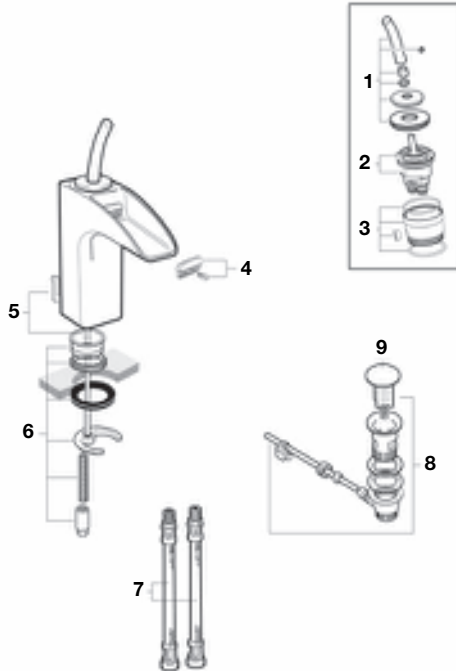

EVOL

Grifería para lavabo

5A3049