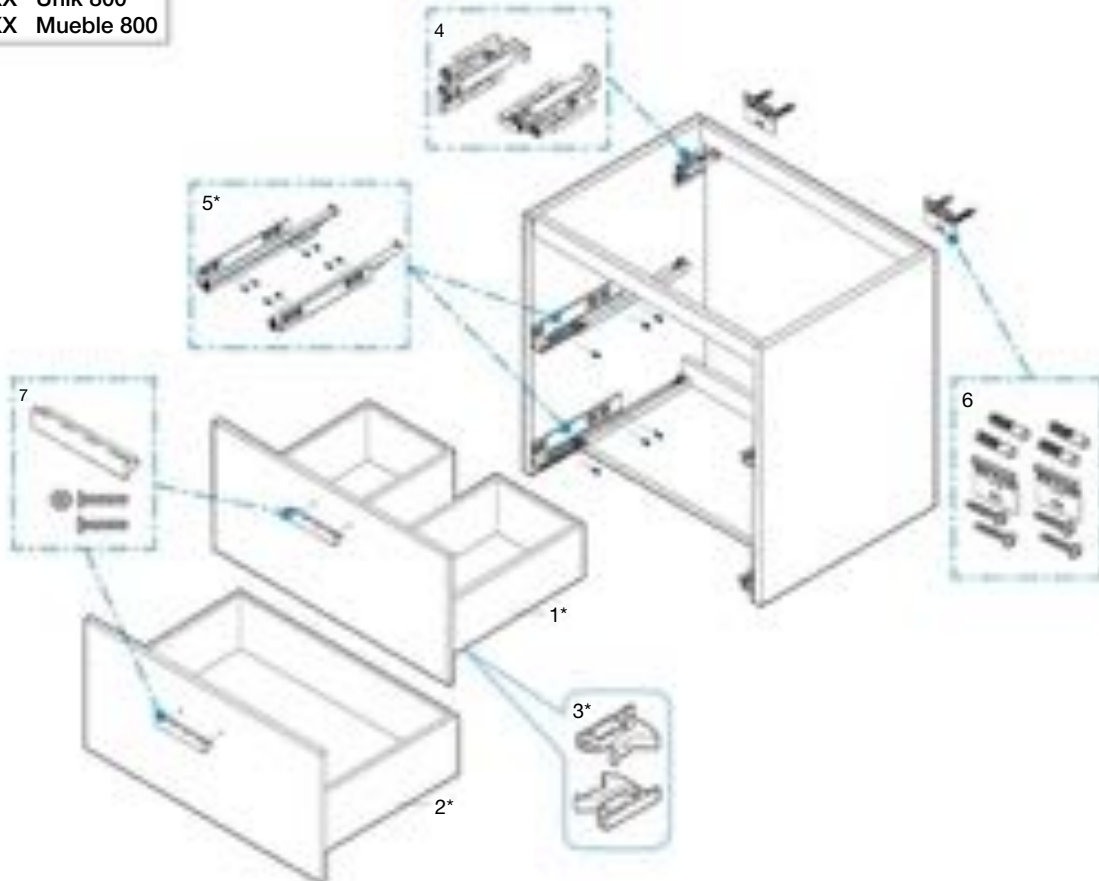

- A855747XXX Pack 600
- A855749XXX Unik 600
- A856575XXX Mueble 600
- A855748XXX Pack 800
- A855750XXX Unik 800
- A856576XXX Mueble 800