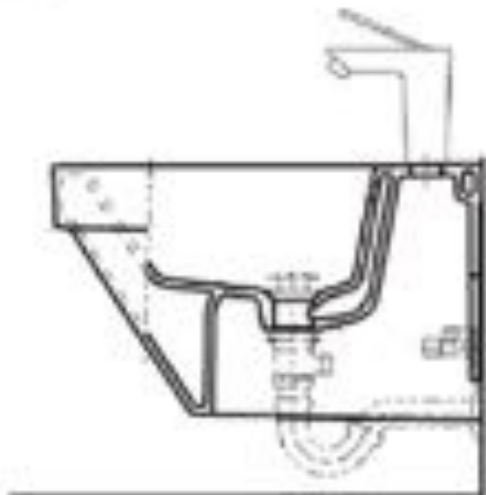

DAMA

Bidé suspendido

A357785..0