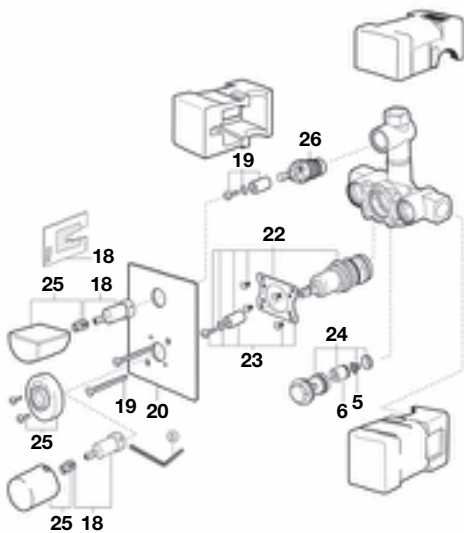

Grifería termostática empotrable para baño o ducha

5A2947

Código	€	Código	€	Código	€	Código	€	Código	€		
1	A5B9047C00	-	7	A525028003	58,80	13	AG0025403R	19,20	19	AG0028703R	11,80
2	A525009800	19,70	8	AG0025100R	70,60	14	AG0025200R	76,80	20	AG0026200R	139,00
3	A525021600	23,90	9	AG0020703R	16,40	15	A525092709	52,90	21	AG0026103R	32,00
4	AG0026003R	88,60	10	AG0000800R	20,20	16	A525021907	2,39	22	A525017303	90,60
5	AG0026403R	1,23	11	A525003600	3,48	17	AG0025500R	74,70	23	AG0021103R	13,40
6	AG0026307R	4,20	12	AG0025300R	41,20	18	A525024303	12,00	24	A525018003	63,20
									25	AG0025600R	81,20
									26	A525098108	17,60