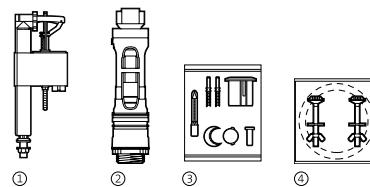

Veronica

		Código	€
②	Mecanismo Universal doble descarga con pulsadores*	A822502100	-
②	Mecanismo Universal simple descarga con pulsadores	A822502200	-
①	Mecanismo Universal alimentación entrada inferior con rosca metálica A3I_m	A822502300	-
	Mecanismo Universal de doble descarga accionado por cable	A822502800	-
	Mecanismo universal juego completo doble descarga + alimentación inferior	A822504200	-
	Mecanismo universal PLUS alimentación inferior rosca metálica - Compacto	A822504400	-
①	Mecanismo de alimentación A3I, entrada inferior	AH0001000R	-
②	Mecanismo de descarga D2D para doble pulsador	AH0003400R	-
③	Doble pulsador	AH0001800R	10,20
② ③	Mecanismo Descarga D2D y Pulsadores	AH0000400R	-
④	Fijaciones y junta taza-tanque	AV0008000R	5,13
	Codo para evacuación vertical, distancia a pared de 210	AV0007900R	11,20
	Juego de fijación a pared del lavabo	AV0007500R	4,20
	Juego de fijación para taza inodoro y bidé	AV0007600R	2,90
	Juego de fijación semipedestal	AV0015900R	6,14

* Compatible para diámetro 40, ver sección mecanismos universales