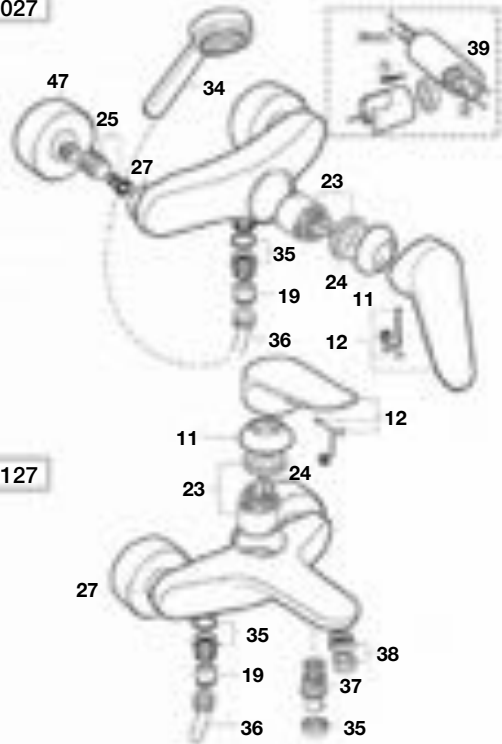

5A0127

Grifería empotrable para baño y ducha

5A2227

5A0627

Código	€	Código	€	Código	€	Código	€	Código	€
1 AG0075300R	20,90	11 AG0085300R	13,10	21 AG0017707R	4,20	32 AG0040903R	13,00	42 A525006800	10,20
2 AG0096200R	5,39	12 AG0018100R	16,80	22 AG0037700R	104,00	33 A525020409	13,40	43 A525006500	11,10
3 A525020309	10,90	13 AG0031803R	25,90	23 AG0053707R	28,40	34 A5B1132C00	-	44 A525002700	34,10
4 A525004403	5,72	14 A525005407	5,39	24 A525023507	3,06	35 A525024200	7,03	45 AG0100007R	14,00
5 A525020600	6,41	15 A525008503	5,77	25 A525005308	9,73	36 A525009800	19,70	46 AG0081903R	31,20
6 A525004600	5,93	16 AG0037607R	5,91	27 A525005200	11,10	37 A525023600	25,50	47 AG0087100R	5,00
7 A525004700	5,39	17 AG0000703R	8,64	28 AG0004407R	1,52	38 A525003600	3,48	48 AG0055800R	10,40
8 A525003507	27,60	18 AG0082000R	65,50	29 A525006903	6,17	39 AG0003700R	9,88		
9 AG0141207R	13,60	19 A525005507	5,39	30 AG0037407R	45,20	40 AG0001907R	7,94		
10 A525027803	23,50	20 A525005900	42,50	31 AG0037503R	55,00	41 A525002800	27,10		