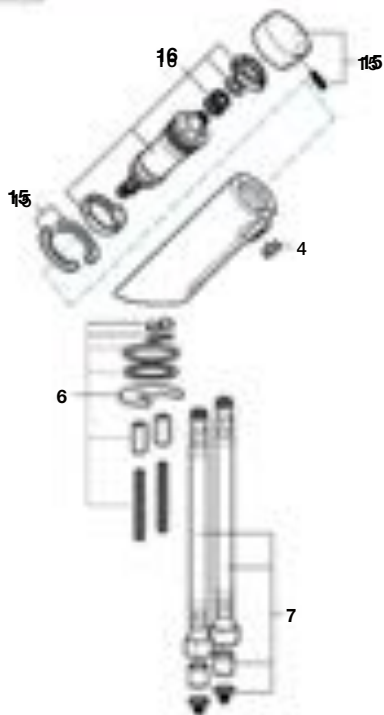

AVANT

Mezclador de repisa para lavabo

A5A3179C00

Grifería de repisa para lavabo

A5A4279C00

Grifería de repisa para lavabo

A5A3279C00

Código	€	Código	€	Código	€	Código	€	Código	€
1 AG0097107R	4,05	5 AG0097500R	34,70	9 AG0097900R	11,00	13 AG0098300R	44,70	17 AG0127807R	39,10
2 AG0097200R	25,90	6 AG0097603R	13,40	10 AG0098007R	3,36	14 AG0100303R	47,10	18 AG0127600R	48,60
3 AG0097303R	47,10	7 AG0097709R	33,60	11 AG0098100R	25,90	15 AG0127300R	105,00	19 AG0127703R	86,80
4 AG0097407R	4,47	8 AG0097807R	5,59	12 AG0098200R	8,94	16 AG0127403R	186,00		