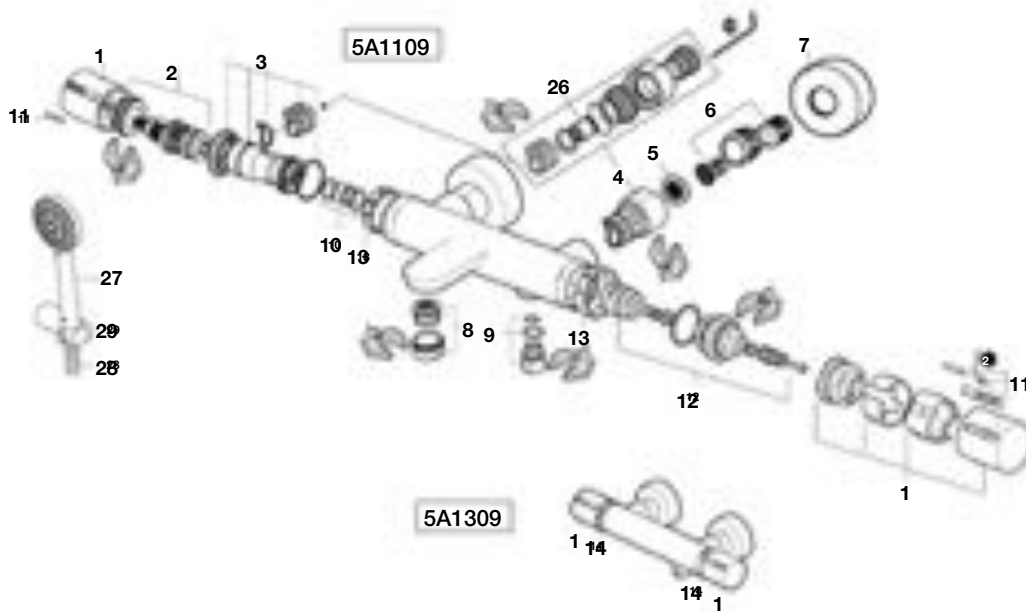

T-1000

Grifería termostática para baño y ducha