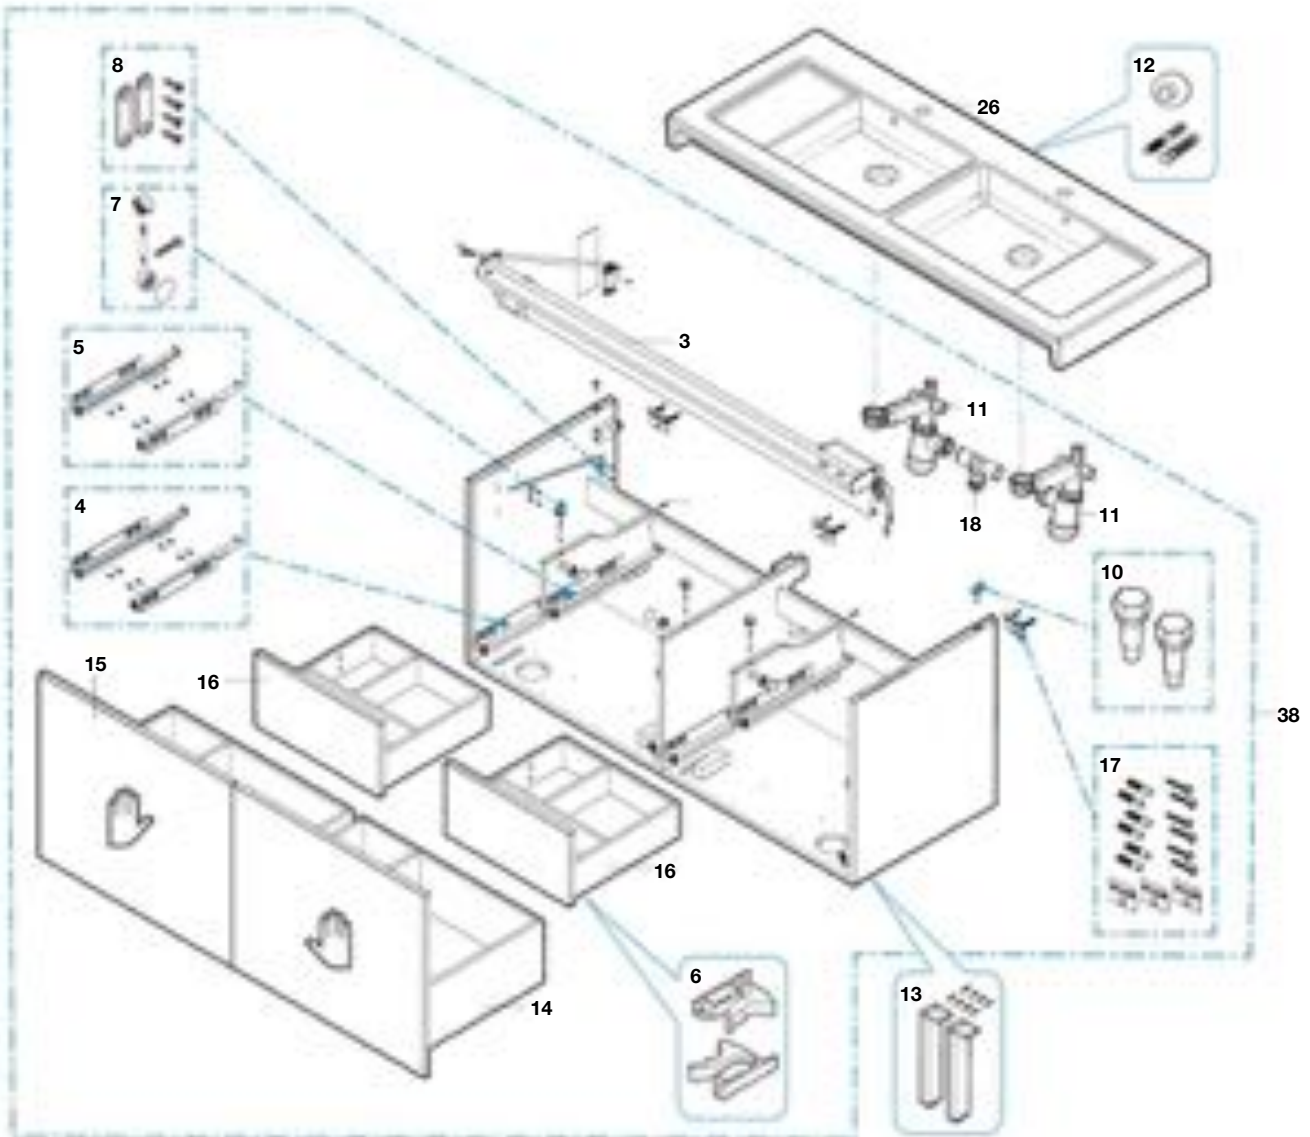

STRATUM-N

Mueble base dos cajones Stratum-N

UNIK:
MUEBLE BASE 2 CAJONES
Y LAVABO STRATUM-N

A851069XXX 1300mm

Las últimas posiciones de cada código, indican el acabado (color):
WHR Blanco
YOR Yosemite

Código	€	Código	€	Producto acabado compatible:
3	-	AU0042200R	1300mm	
4	45,70	AU0024400R	400mm	13
5	39,00	AU0017600R	350mm	26
6	3,38	AU0017300R		38
7	-	AU0041100R		
8	-	AU0041200R		
10	-	AU0041300R		
11	32,30	AU0014100R		
12	4,20	2 un AV0007500R		
14	-	AU00407WHR	1300mm	
15	-	AU00407YOR	1300mm	
16	-	AU00408WHR	1300mm	
17	-	AU00408YOR	1300mm	
18	5,53	AU00409WHR	1300mm	
		AU00409YOR	1300mm	
		AU0041500R		
		AU0020800R