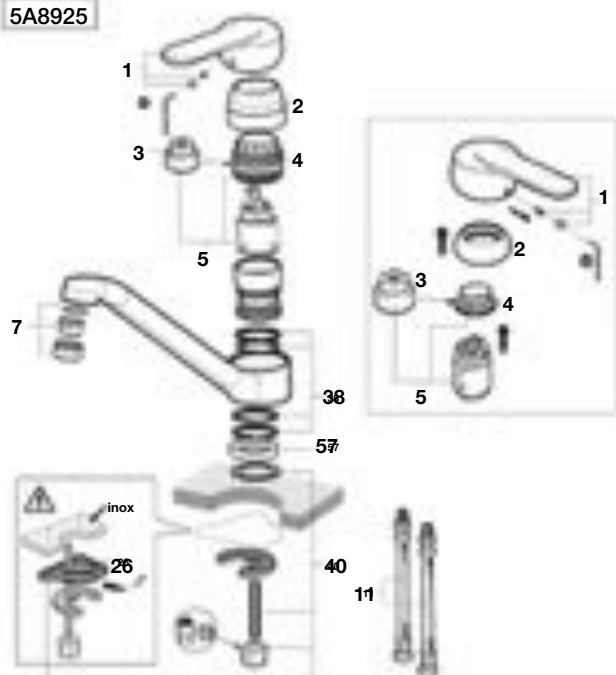

VICTORIA

Grifería para cocina

5A8925