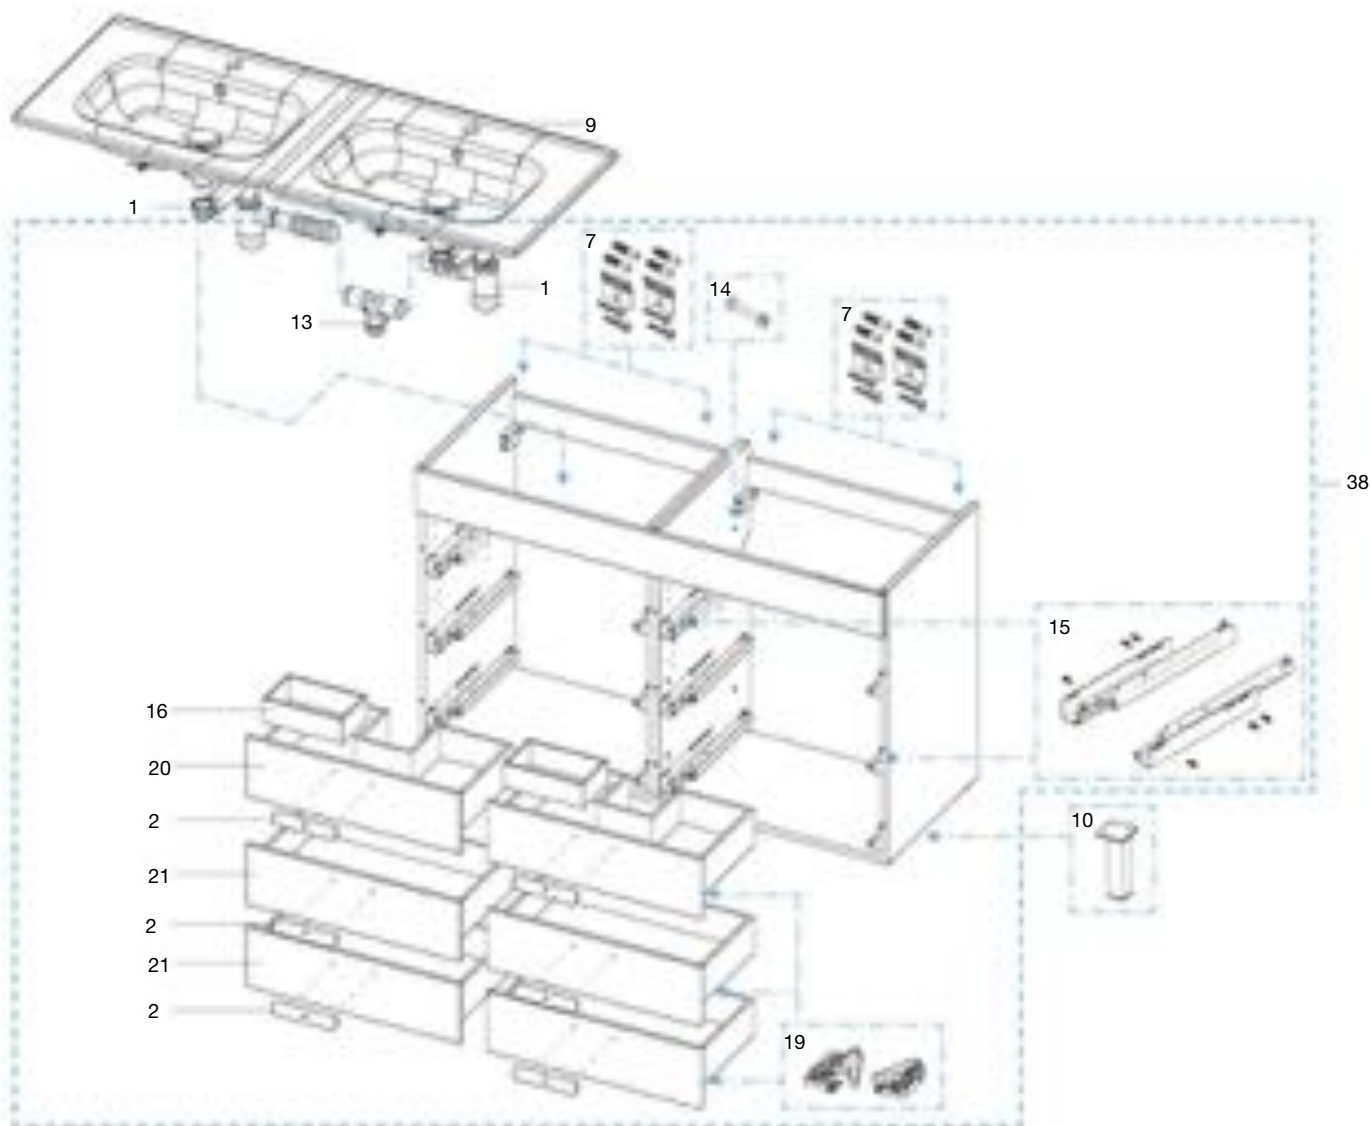

DEBBA

Conjunto base 6 cajones y 2 lavabos

PACK
UNIK + ESPEJO +
APLIQUE LED
1200 **A855995XXX**

UNIK
BASE 6 CAJONES
Y LAVABO
1200 **A855977XXX**

Las últimas posiciones de cada código, indican el acabado (color):