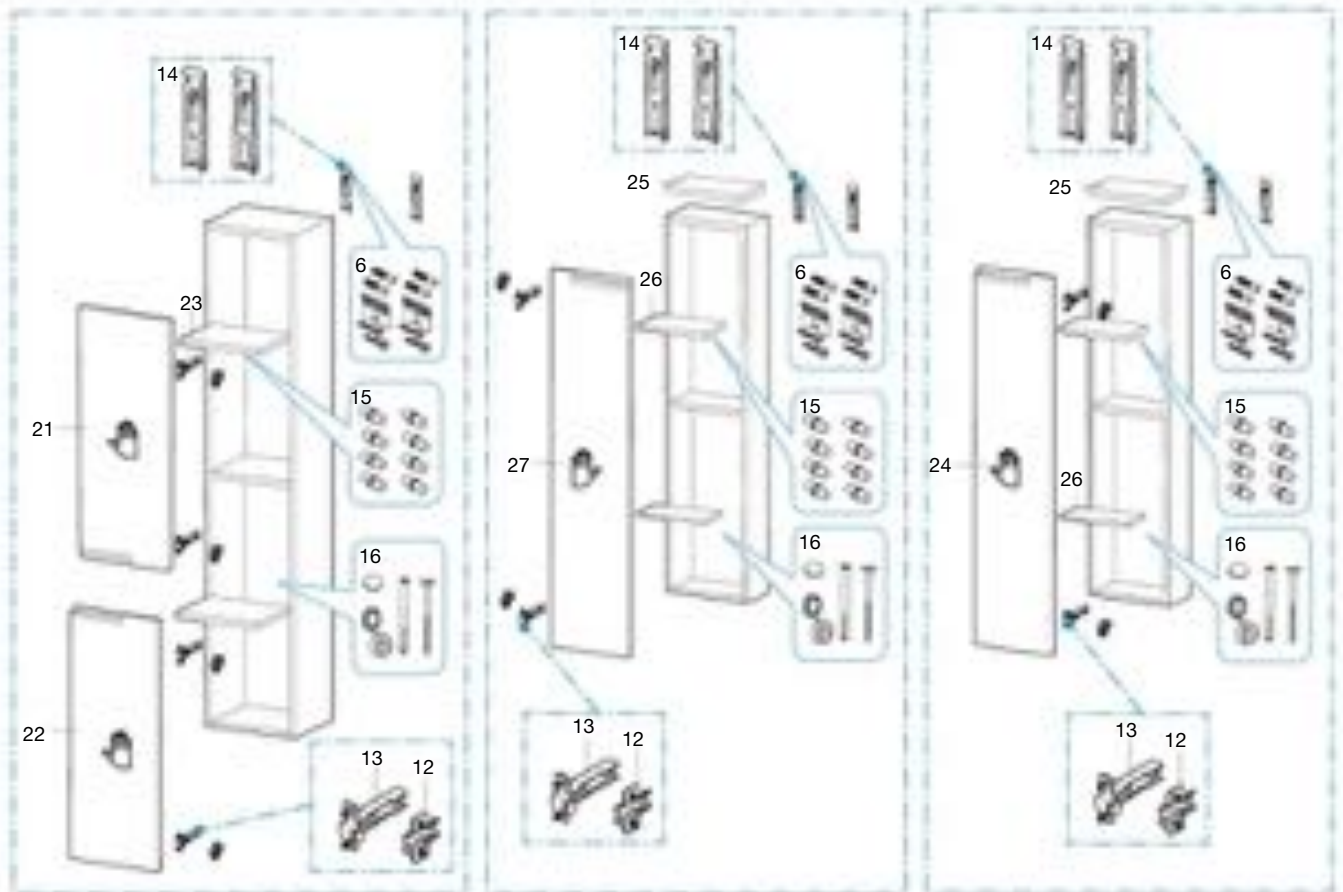

VICTORIA-N

Módulo columna

A85660XXX	1500mm
A85661XXX	1100mm
A85662XXX	1100mm

	Código	€		Código	€
6	AU0004300R	3,77		AU0009006R	47,50
12	AU0011800R	5,03		AU0009054R	25,70
13	AU0011900R	10,30	24	AU0009055R	46,50
14	AU0004000R	7,60		AU0009053R	52,80
15	AU0004100R	3,77		AU0009106R	9,42
16	4 un AU0004200R	7,60	25	AU0009154R	9,42
	AU0009406R	47,70		AU0009155R	9,42
21	AU0009454R	27,80		AU0009153R	9,42
	AU0009455R	42,50		AU0009206R	10,70
	AU0009453R	52,00	26	AU0009254R	10,70
	AU0009506R	47,70		AU0009255R	10,70
22	AU0009554R	27,80		AU0009253R	10,70
	AU0009555R	42,50		AU0009306R	53,30
	AU0009553R	52,00	27	AU0009354R	28,80
	AU0003706R	11,40		AU0009355R	46,50
23	AU0009654R	11,30		AU0009353R	58,30
	AU0009655R	11,30			
	AU0009653R	11,30			