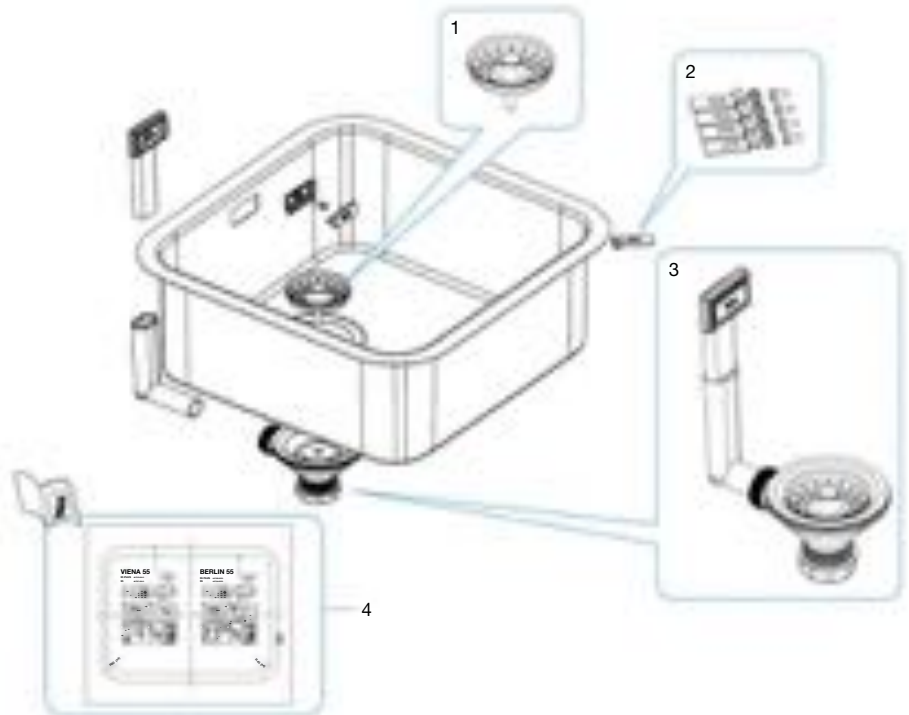

BERLIN

Recambios comunes

MODELOS DE PRODUCTO ACABADO

A870A10550	55	A870A10400	40
A870B10550	55 Plus	A870B10400	40 Plus

A870AA0640	20 + 40
A870AB0640	40 + 20

A870A10200	20

	Código	€
1	AF0000600R	5,57
2	AF0000400R	3,91
3	AF0000500R	23,80
	AF0000900R 55 / 55 Plus	-
	AF0000800R 40 / 40 Plus	-
4	AF0001000R 40+20 / 20+40	-
	AF0000700R 20	-