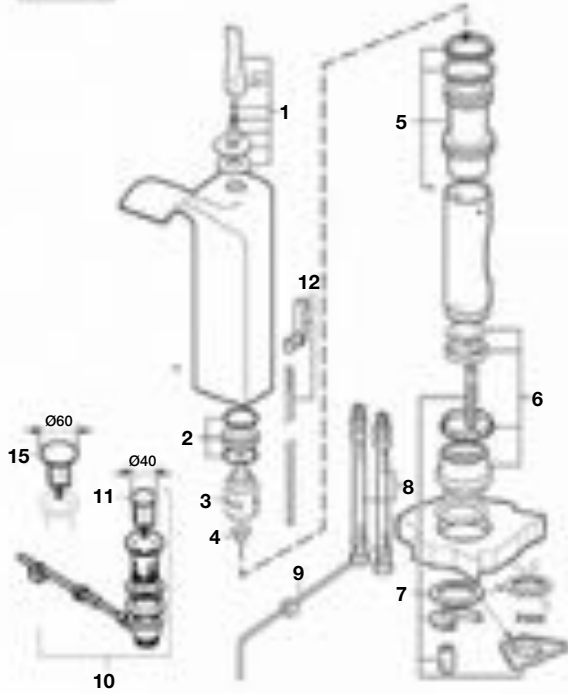

URBAN

Grifería para lavabo

5A3404