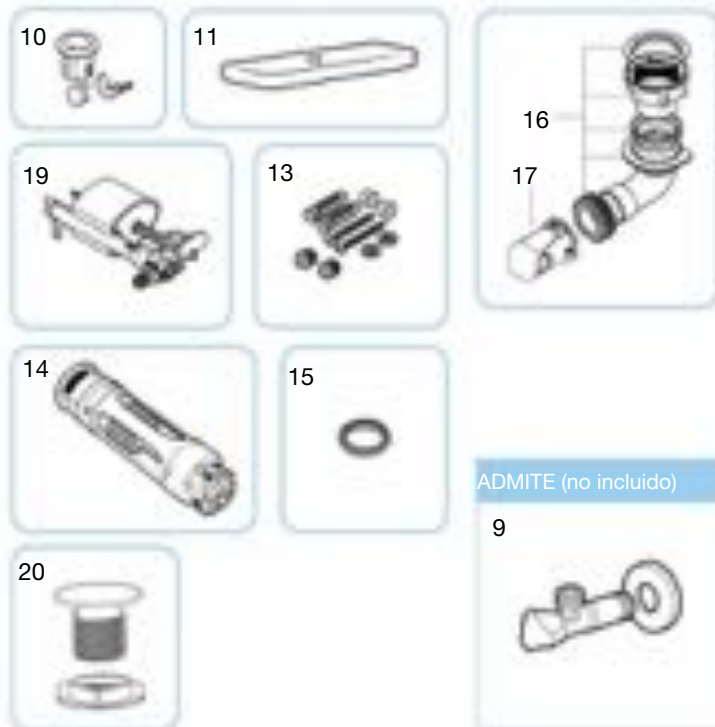

THE GAP COMPACT

Tanque alimentación inferior 4/2 Litros

A341730..0

Tanque alimentación lateral 4/2 Litros

A341731..0

B: Blanco
 P: Pergamon
 G: Kit genérico, 4 juntas de diferentes series

	Código	€		Código	€		Código	€
9	AG0078200R	22,30	12	AH0001000R	-	16	AV0014900R	37,60
	AG0078300R	25,70		13	AV0014700R		6,60	17
10	AH0001800R	10,20	14	AH0003000R	-	19	AH0001100R	-
	AV0015300R	17,50		15	AH0001400R		6,35	20
11	AV0015317R	-		AH0007200R	1,32			