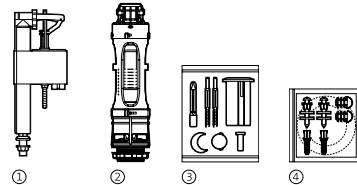

Element

		Código	€
②	Mecanismo Universal doble descarga con pulsadores	A822502100	-
①	Mecanismo Universal alimentación entrada inferior con rosca metálica A3I_m	A822502300	-
②	Mecanismo Universal simple descarga con pulsadores	A822502200	-
	Mecanismo Universal de doble descarga accionado por cable	A822502800	-
	Mecanismo universal juego completo doble descarga + alimentación inferior	A822504200	-
	Mecanismo universal PLUS alimentación inferior rosca metálica - Compacto	A822504400	-
①	Mecanismo de alimentación A3I, entrada inferior	AH0001000R	-
②	Mecanismo de descarga D2D NR 40, para doble pulsador	AH0004800R	-
③	Doble pulsador	AH0001700R	10,70
④	Fijaciones y junta taza-tanque	AV0020300R	4,60
	Codo para evacuación vertical, distancia a pared de 210	AV0007900R	11,20
	Juego de fijación 200 mm a pared del codo de evacuación	A892010100	2,46
	Juego de fijación a pared del lavabo	AV0007500R	4,20
	Juego de fijación para taza inodoro y bidé	AV0007600R	2,90
	Juego de fijación para WC y bidé suspendidos	AV0020200R	23,60