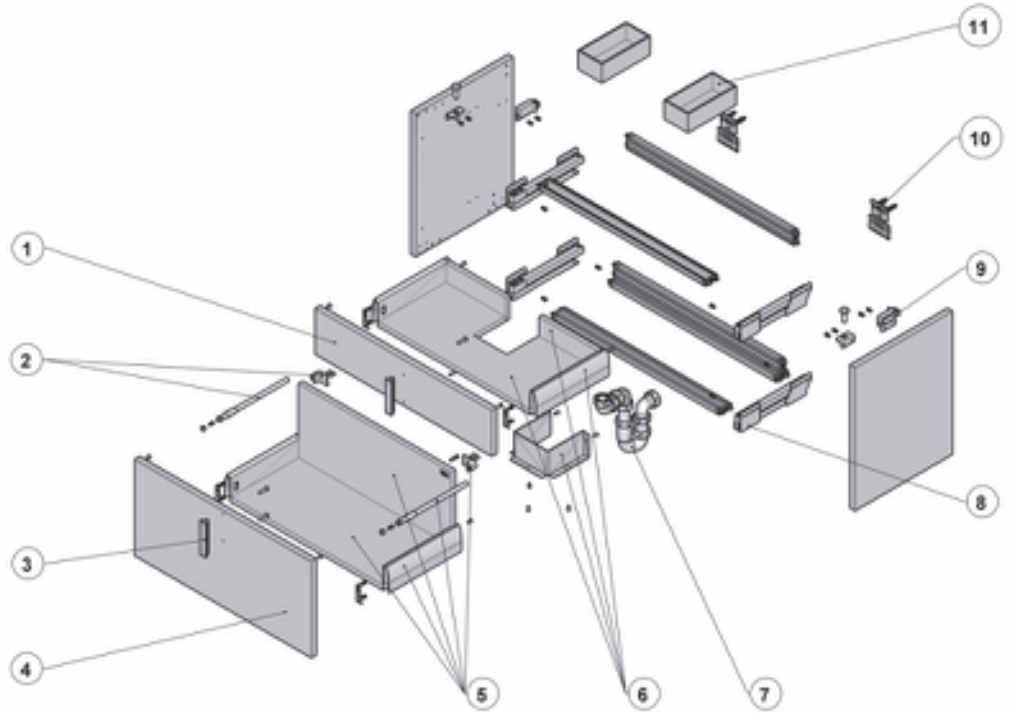

Diverta 45 cm

855767XXX Unik
856460XXX Mueble

Sustituir **XXX** de la referencia de producto por el código de acabado elegido:
006 Blanco brillo
009 Roble
020 Negro brillo

	Código	€
1	A858B37XXX	172,00
2	A858B63000	37,70
3	A858B42001	22,80
4	A858B38XXX	172,00
5	A858B66000	172,00
6	A858B65000	172,00
7	A858B48000	37,70
8	A858B69000	94,70
9	A858B64000	37,70
10	2 un A858A25000	20,20
11	2 un A858A55000	-