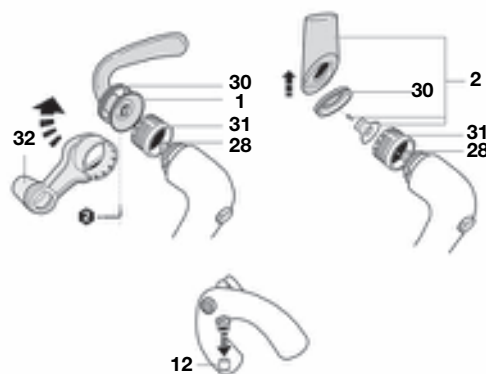

SILVER SHADOW-CROWN

Grifería para lavabo y bidé

Grifería para baño y ducha

Grifería para baño y ducha

Código	€	Código	€	Código	€	Código	€	Código	€
1 A525083300	31,50	8 A525021200	22,40	15 AG0000403R	24,90	22 A526703910	18,90	29 AG0001000R	28,20
2 A525083500	48,50	9 A525020309	10,90	16 AG0000503R	14,10	23 A525021703	81,10	30 AG0001100R	18,90
3 AG0000100R	11,60	10 AG00056400R	86,00	17 A525027609	17,60	24 AG0000800R	20,20	31 A525023507	3,06
4 AG0000203R	9,77	11 A525003600	3,48	18 AG0055700R	36,10	25 A525080509	13,10	32 A525005407	5,39
5 A525002900	6,58	12 A525005507	5,39	19 AG0000703R	8,64	26 A525021907	2,39		
6 A525009200	17,00	13 AG0000300R	88,80	20 A5B1136C00	-	27 AG0000907R	7,24		
7 AG0055800R	10,40	14 A525083900	70,10	21 A525009900	37,70	28 A525081303	36,00