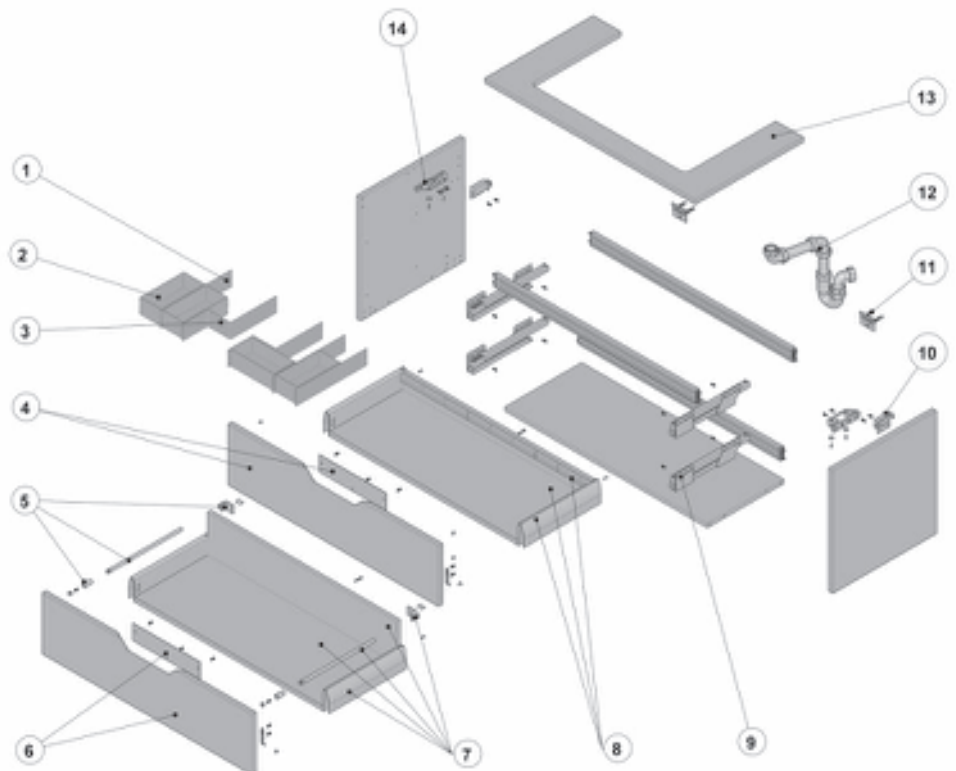

Kalahari 100 cm

855771XXX Unik
856452XXX Mueble

Las últimas posiciones de cada código, indican el acabado (color), sustituir XXX de la referencia de producto por el código de acabado elegido:
764 Blanco lacado brillo
770 Antracita lacado brillo
771 Crema lacado brillo

		Código	€
1		A858A28000	16,70
2	2 un	A858A55000	-
3		A858A31000	23,20
4		A858B56XXX	360,00
5	🔩 + 🛠️	A858B70000	37,70
6		A858B52XXX	360,00
7		A858B99000	437,00
8		A858C01000	437,00
9	🔩 + 🛠️	A858B36000	94,70
10	🔩 + 🛠️	A858B64000	37,70
11	2 un	A858A25000	20,20
12		A858B48000	37,70
13		A858B60XXX	360,00
14	2 un	A858B75000	1,87