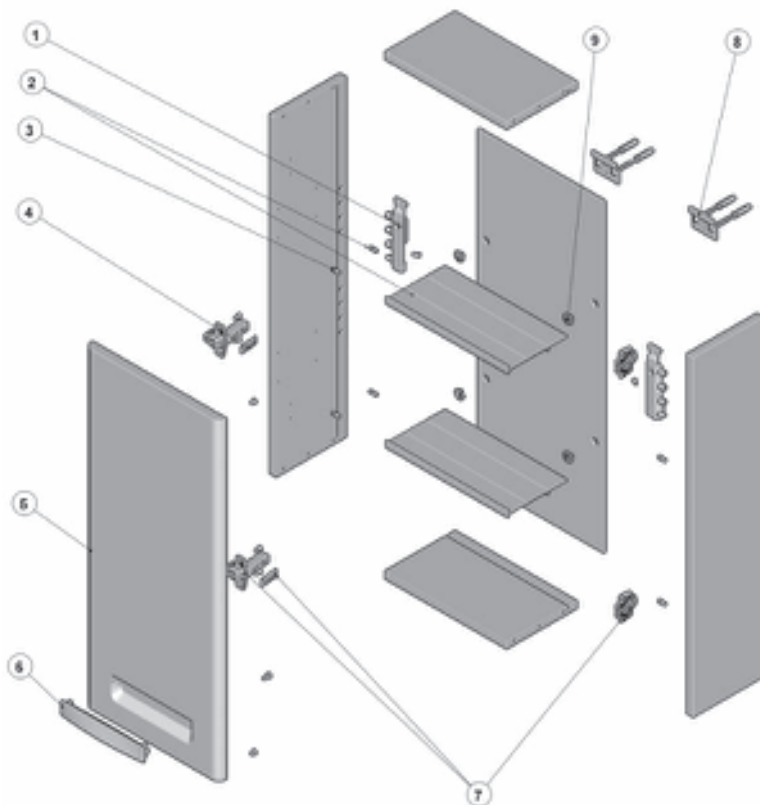

The Gap 80 cm

A856528XXX

Las tres últimas posiciones de cada código, indican el acabado (color):
575 Beige
576 Blanco
577 Uva

		Código	€
1	🔄 + 🔄	A858B46000	22,80
2	2 un	A858A58000	22,80
3		A858B24000	37,70
4	2 un	A858A27000	7,38
5		A858C49575	72,80
		A858C49576	77,00
		A858C49577	77,00
6		A858C25000	37,70
7		A858B78000	22,80
8	2 un	A858B25000	7,60
9	4 un	A858A51000	5,90