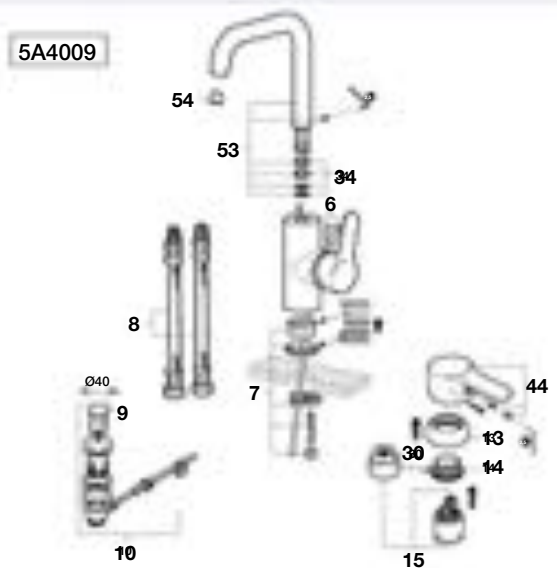

L20

Grifería para lavabo y bidé

Grifería empotrable para lavabo

Grifería de caño alto para lavabo

Grifería para lavabo

Código	€	Código	€	Código	€	Código	€	Código	€
1 AG0032000R	12,70	14 A525023507	3,06	27 A525002700	34,10	40 AG0085803R	6,89	53 AG0090100R	47,70
2 AG0032100R	20,20	15 AG0110607R	5,70	28 AG0055800R	10,40	41 AG0134507R	-	54 AG0122107R	7,33
3 AG0133903R	-	16 AG0103908R	12,60	29 A525002800	27,10	42 AG0001600R	48,50	55 AG0101207R	1,71
4 AG0141207R	13,60	17 A525005200	11,10	30 A525005407	5,39	43 AG0071500R	19,60	56 AG0119708R	11,80
5 AG0129507R	4,00	18 AG0003700R	9,88	31 A525094707	12,00	44 AG0071600R	12,70	57 AG0131500R	18,30
6 A525020600	6,41	19 A5B9103C00	-	32 AG0032800R	18,30	45 AG0001503R	6,62	58 AG0135000R	170,00
7 A525004403	5,72	20 AG0036800R	2,29	33 AG0087100R	5,00	46 A525020409	13,40	59 AG0104000R	20,20
8 A525020309	10,90	21 A525005507	5,39	34 AG0017707R	4,20	47 A525030303	14,70	60 AG0092409R	6,39
9 AG0096200R	5,39	22 A525009800	19,70	35 AG0005800R	72,60	48 A525023200	8,61	61 AG0125509R	-
10 AG0075300R	20,90	23 A525003600	3,48	36 A525006600	5,39	49 AG0071700R	28,50		
11 AG0032300R	11,40	24 A525087300	13,60	37 AG0071400R	12,60	50 A525027000	140,00		
12 AG0032400R	14,30	25 AG0001907R	7,94	38 A525004700	5,39	51 AG0071800R	28,60		
13 AG0085300R	13,10	26 A525006500	11,10	39 A525007203	6,15	52 AG0033300R	21,80		