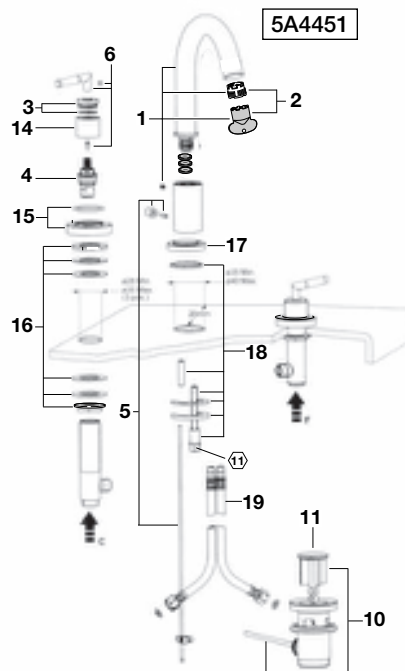

Grifería para lavabo