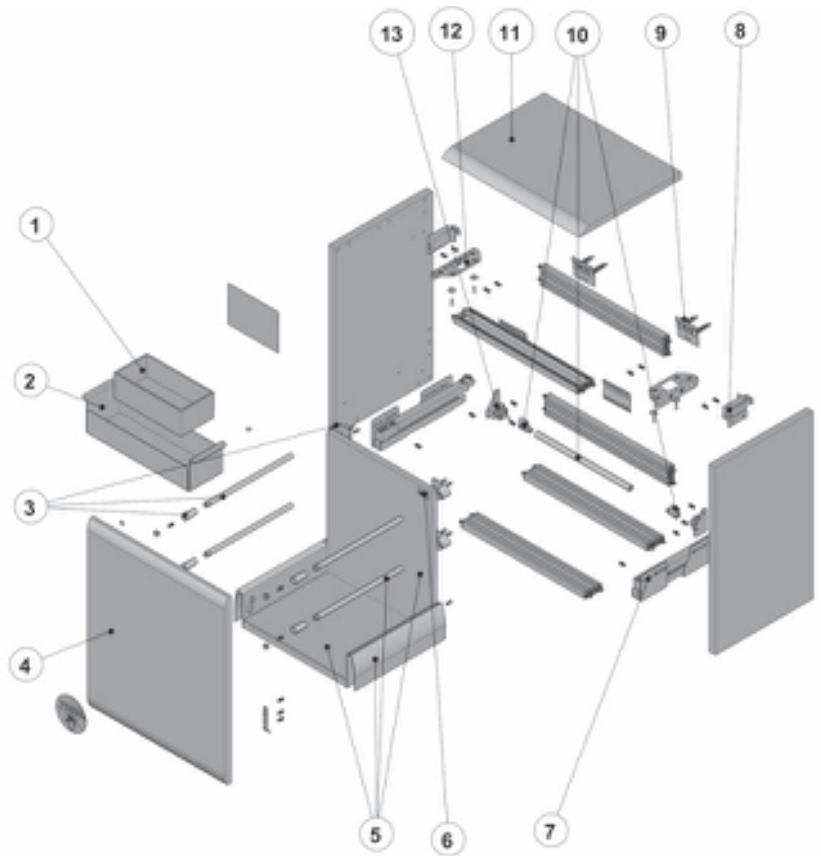

ESSENCE

Essence 41 cm

856330XXX

Las últimas posiciones de cada código, indican el acabado (color):

759 Blanco lacado brillo
761 Crema Light lacado brillo
769 Negro lacado brillo
641 Roble natural barnizado
642 Carbon barnizado
650 Nogal barnizado

		Código	€
1	2 un	A858A55000	-
2		A858A24000	20,20
3	🔩 + 🛠	A858C79000	13,70
4		A858A22XXX	182,00
5		A858D29000	109,00
6		A858B49000	-
7	🔩 + 🛠	A858C83000	111,00
8	🔩 + 🛠	A858B64000	37,70
9	2 un	A858A25000	20,20
10		A858D30000	8,17
11		A858A21759	188,00
		A858A21761	-
		A858A21769	-
		A858A21641	130,00
		A858A21642	114,00
	A858A21650	121,00	
12	2 un	A858B75000	1,87
13	🔩 + 🛠	A858C91000	46,80