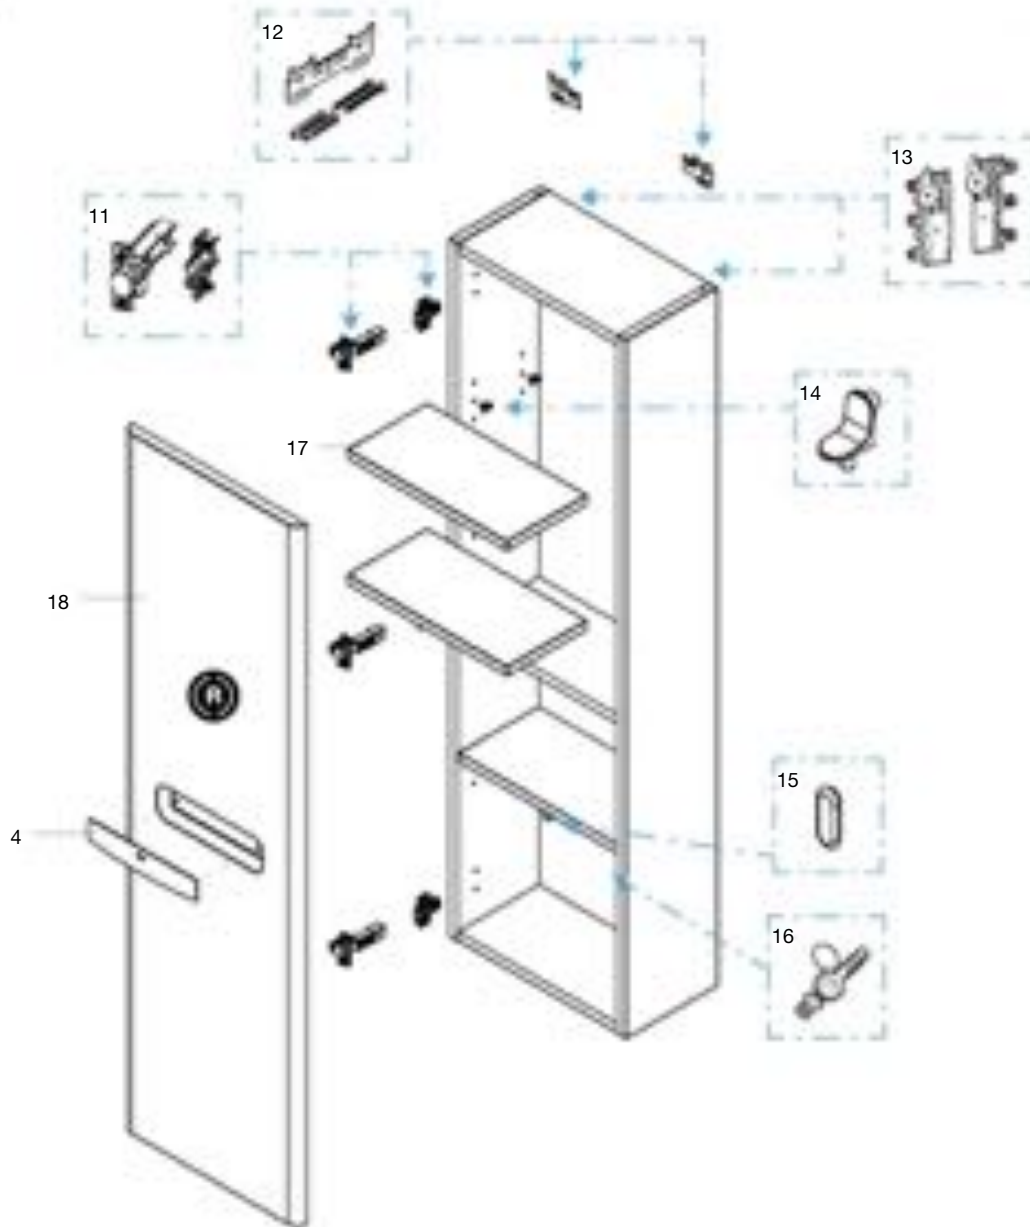

THE GAP

Columna The Gap 150 cm

A856969XXX

Las últimas posiciones de cada código, indican el acabado (color):

WHR Blanco brillo

70R Uva mate

TKR Mood Tekka

		Código	€
4	x2	AU00302C0R	32,00
11	x2	AU0013600R	15,20
12		AU0013800R	8,73
16			
13	+ +	AU0013700R	11,70
15	x4		
14	x4	AU0020000R	2,97
15	x4	AU0013200R	4,60
17		AU00308GMR	8,02
		AU0030770R	8,02
18		AU00307TKR	95,20
		AU00307WHR	53,50