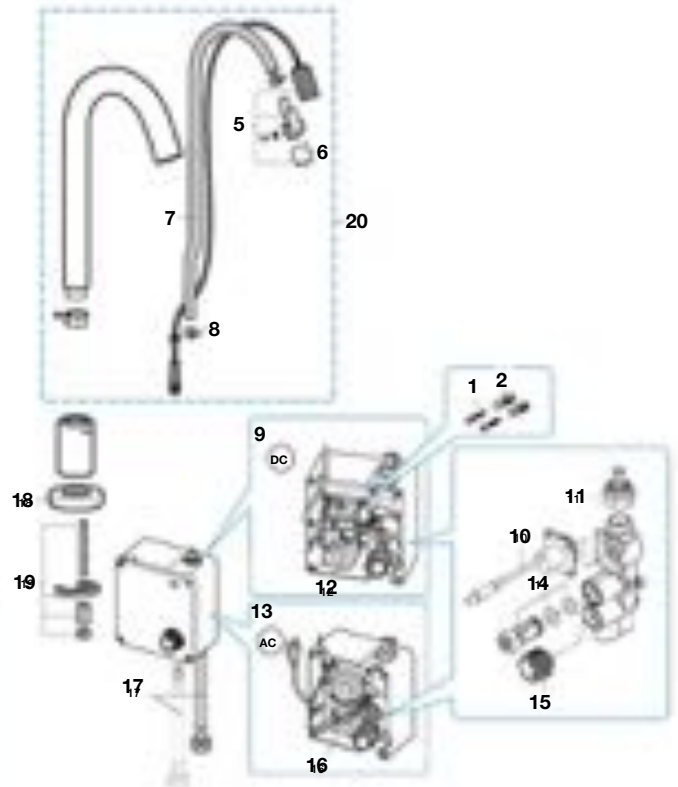

W: Modelo un agua
M: Modelo Pre-mezcla
N: Modelo Estandar
H: Modelo caño alto

	Código	€		Código	€		Código	€		
1	2 un		9	AG0105507R	M	126,00	14	AG0093207R	4,20	
2	2 un	AG0092907R	1,71	AG0114907R	W	259,00	15	AG0093307R	4,41	
3		AG0114400R	12,10	AG0093107R		84,60	16	AG0093507R	63,00	
4		AG0114703R	98,60	AG0105103R		8,94	17	2 un	A525027609	17,60
5		AG0114600R	5,15	AG0089100R		19,60	18		AG0105300R	14,10
7	1,8 m	AG0114507R	6,61	AG0105407R	M	106,00	19		AG0092503R	6,39
8	2 un			AG0105207R	W	265,00				