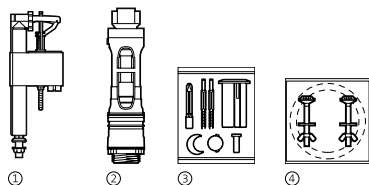

MECANISMOS

America

		Código	€
②	Mecanismo Universal doble descarga con pulsadores	A822502100	-
②	Mecanismo Universal simple descarga con pulsadores	A822502200	-
①	Mecanismo Universal alimentación entrada inferior con rosca metálica A3L_m	A822502300	-
	Mecanismo Universal de doble descarga accionado por cable	A822502800	-
	Mecanismo universal juego completo doble descarga + alimentación inferior	A822504200	-
	Mecanismo universal PLUS alimentación inferior rosca metálica - Compacto	A822504400	-
	Juego completo de mecanismos para tanque de doble pulsador	AH0004900R	-
①	Mecanismo de alimentación A3L, entrada inferior	AH0001000R	-
②	Mecanismo descarga D2D para doble pulsador	AH0003400R	-
③	Doble pulsador	AH0001700R	10,70
② ③	Mecanismo Descarga D2D y Pulsadores	AH0000400R	-
④	Fijaciones y junta taza-tanque	AV0008000R	5,13
	Codo para evacuación vertical, distancia a pared de 210	AV0007900R	11,20
	Juego de fijación a pared del lavabo	AV0007500R	4,20
	Juego de fijación para taza inodoro y bidé	AV0007600R	2,90