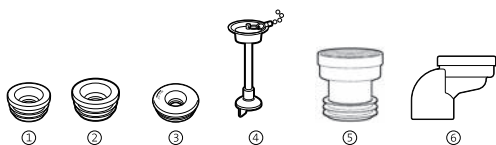

Enchufes

			Código	€
1	Tazas tanque alto, tazas suspendidas y vertedero Garda	55 x 32	AV0016200R	1,34
2	Taza tanque alto Lucerna / Lorental	49 x 32	AV0016700R	1,77
3	De plástico para taza Estudio	70 x 40	A523362507	2,33
	Urinario Mini (1 unidad)		AV0016300R	0,49
Desagüe y manguitos				
4	Desagüe 1 ¼ Lavabo Estudio, antiguo		A526413314	10,80
5	Manguito recto Para tazas salida vertical		AV0007800R	5,67
6	Manguito excéntrico de 80 Para salida vertical y empotrado en el suelo		AV0015100R	4,19