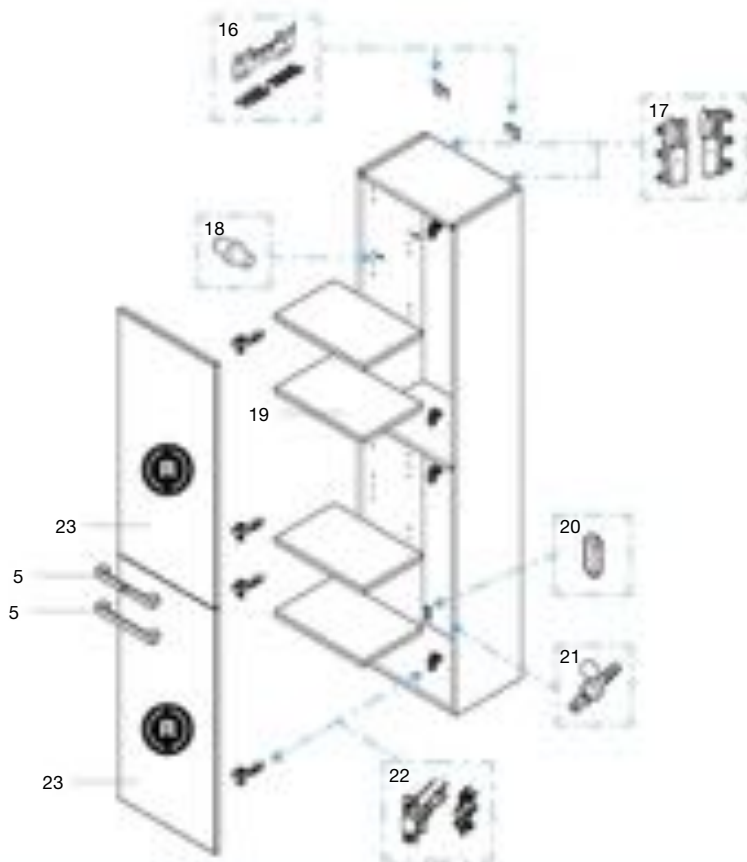

JOLI

Columna

A856908XXX

Las últimas posiciones de cada código, indican el acabado (color):

- **BMR** Azul
- **GMR** Gris mate*
- **NBR** Negro brillo
- **TWR** Blanco texturado
- **VMR** Vison

*Para modelos Vison y azul

		Código	€
5	2 un	AU0025800R	23,80
16		AU0013800R	8,73
21			
17	+	AU0013700R	11,70
20	4 un		
18	4 un	AU0013900R	6,22
		AU00160GMR*	4,83
19		AU00160NBR	4,93
		AU00160TWR	6,93
20	4 un	AU0013200R	4,60
22	2 un	AU0013600R	15,20
		AU00259BMR	46,00
		AU00259NBR	32,30
23		AU00259TWR	23,80
		AU00259VMR	41,50