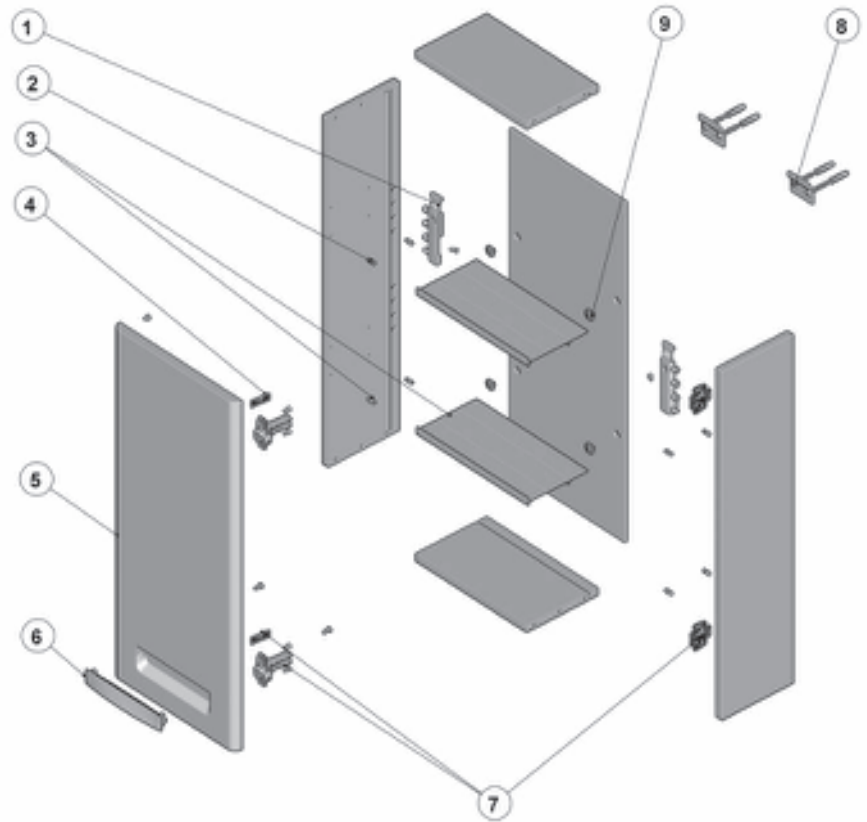

THE GAP

The Gap 80 cm

A856527XXX

Las tres últimas posiciones de cada código, indican el acabado (color):
575 Beige
576 Blanco
577 Uva

		Código	€
1	🔄 + 🔄	A858B46000	22,80
2	4 un	A858A58000	22,80
3		A858B24000	37,70
4	2 un	A858A27000	7,38
5		A858C48575	72,20
		A858C48576	77,00
		A858C48577	77,00
6		A858C25000	37,70
7		A858B78000	22,80
8	2 un	A858B25000	7,60
9	4 un	A858A51000	5,90