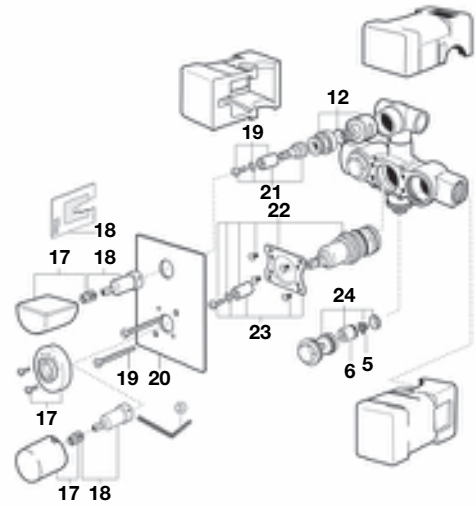

Grifería termostática empotrable para baño y ducha

5A2847