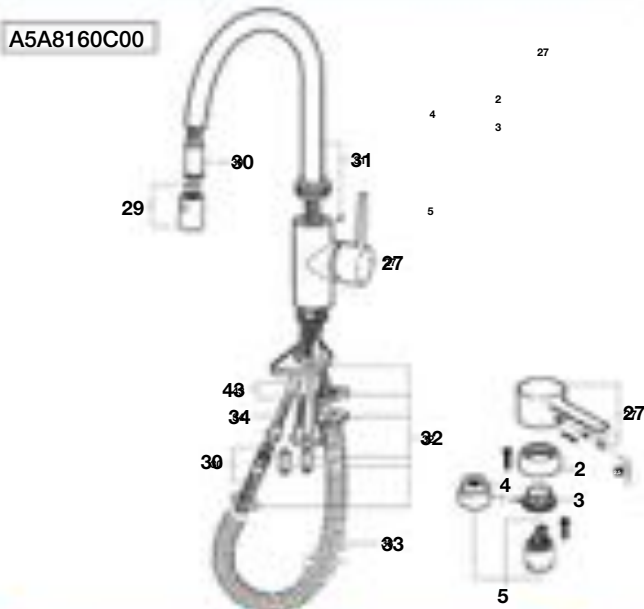

Grifería para cocina