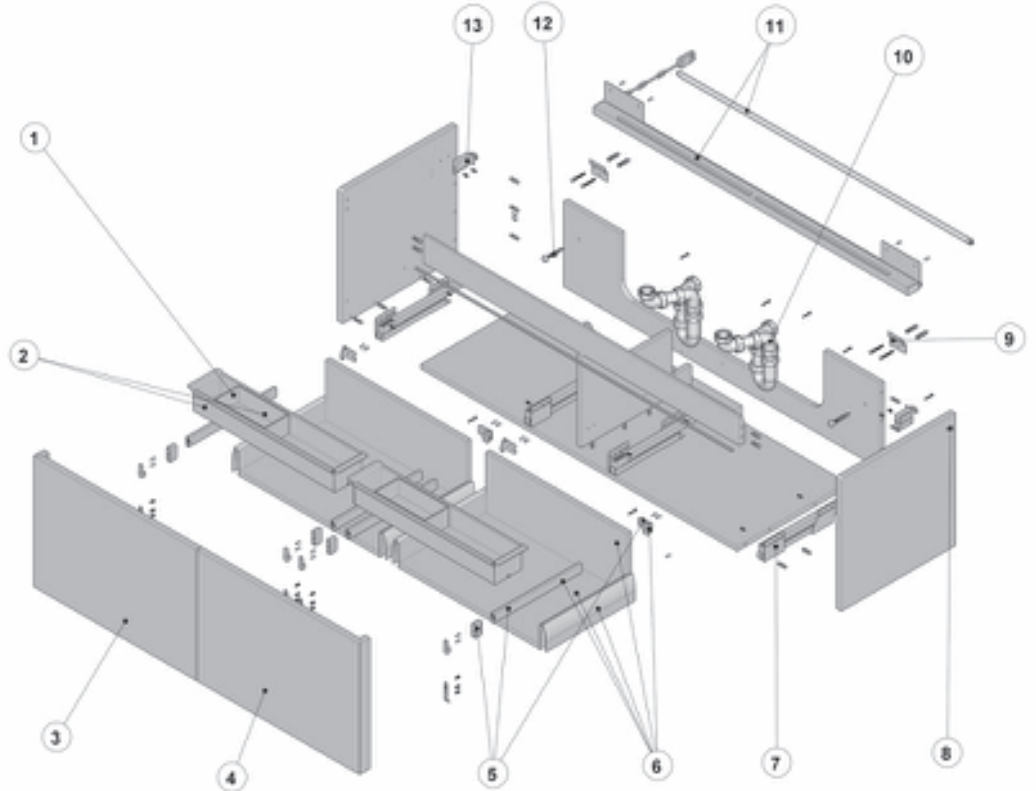

STRATUM

Posterior a 2013

Si A mide 4 cm y B mide 1 cm su mueble es posterior a 2013
Si A es diferente a 4 cm y B a 1 cm su mueble es anterior a 2013

Stratum 130 cm

855713XXX Unik
856222XXX Mueble

Las últimas posiciones de cada código, indican el acabado (color):
606 Blanco lacado brillo
609 Roble precompuesto barnizado
622 Nogal natural barnizado

		Código	€
1	2 un	A858A55000	-
2		A858E17000	-
3		A858E09606	-
		A858E09609	233,00
4		A858E09622	298,00
		A858E10606	233,00
		A858E10609	233,00
		A858E10622	298,00
5	☞ + ☞	A858E11000	11,30
6		A858E14000	80,00
7	☞ + ☞	A858B36000	94,70
8		A858D42000	-
9	2 un	A858A25000	20,20
10		A858B48000	37,70
11		A858D04000	55,00
12	2 un	A858A90000	14,00
13	☞ + ☞	A858B64000	37,70