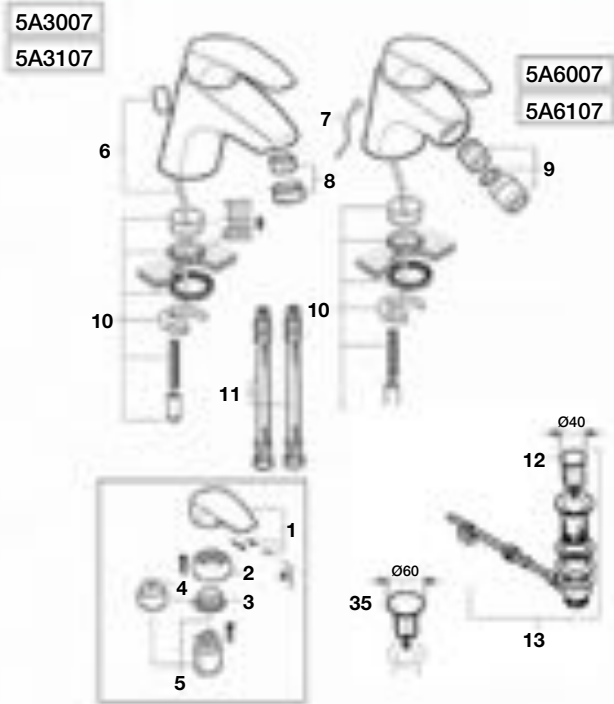

MONODIN

Grifería para lavabo y bidé

Grifería para baño y ducha

Grifería empotrable para baño y ducha

Código	€	Código	€	Código	€	Código	€	Código	€
1 AG0005600R	21,10	8 A525002900	6,58	15 A525005308	9,73	22 AG0003700R	9,88	29 AG0001907R	7,94
2 AG0085300R	13,10	9 A525010900	4,52	16 A525005200	11,10	23 AG0004407R	1,52	30 A525002800	27,10
3 A525023507	3,06	10 A525004403	5,72	17 A525024200	7,03	24 A525006903	6,17	31 A525006500	11,10
4 A525005407	5,39	11 A525020309	10,90	18 A525005507	5,39	25 AG0005700R	70,90	32 A525002700	34,10
5 AG0053707R	28,40	12 AG0096200R	5,39	19 A525009800	19,70	26 A525006600	5,39	33 AG0017707R	4,20
6 AG0003600R	5,48	13 AG0075300R	20,90	20 A525023600	25,50	27 AG0005800R	72,60	34 AG0085400R	6,09
7 A525004600	5,93	14 A5B9060C00	-	21 A525003600	3,48	28 A525006800	10,20	35 AG0055800R	10,40