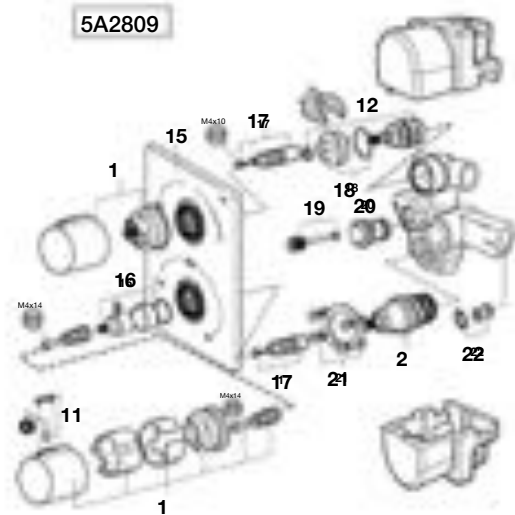

Grifería termostática empotrable para baño y ducha