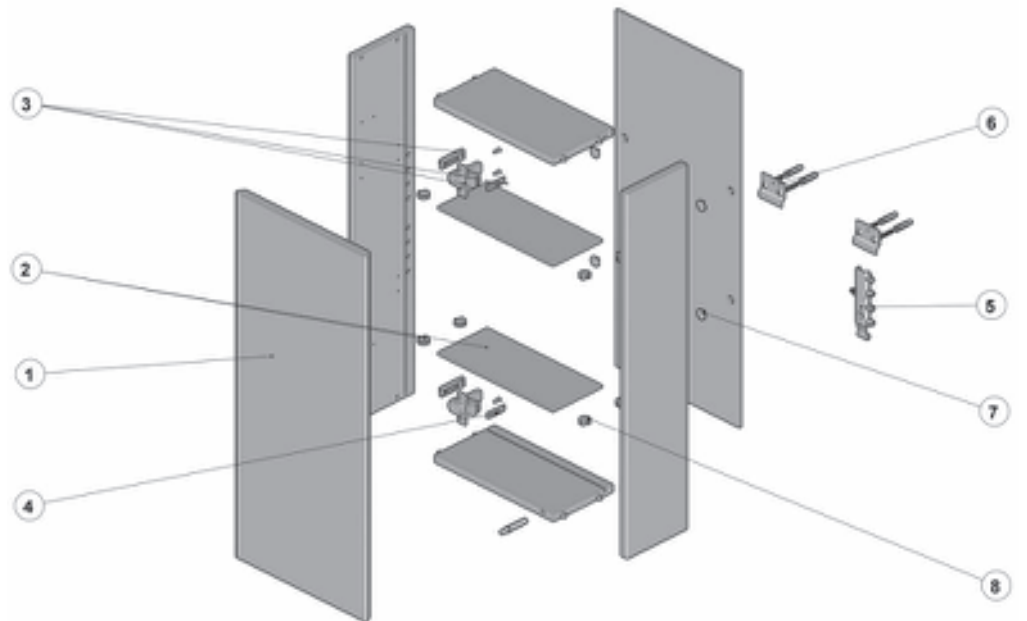

MERIDIAN

Meridian 80 cm

856371XXX

Las últimas posiciones de cada código, indican el acabado (color):

829 Piedra mate
858 Blanco mate
868 Negro mate
896 Rojo mate
933 Piedra brillo
964 Blanco brillo
934 Negro brillo
935 Rojo brillo

		Código	€
1		A858B11829	78,80
		A858B11858	75,20
		A858B11868	84,80
		A858B11896	93,80
		A858B11933	123,00
		A858B11934	129,00
		A858B11935	130,00
		A858B11964	119,00
2		A858A96000	15,20
3		A858C81000	11,80
4		A858A50000	5,90
5	🔊 + 🎧	A858B46000	22,80
6	2 un	A858B25000	7,60
7	4 un	A858A51000	5,90
8	4 un	A858A54001	1,08