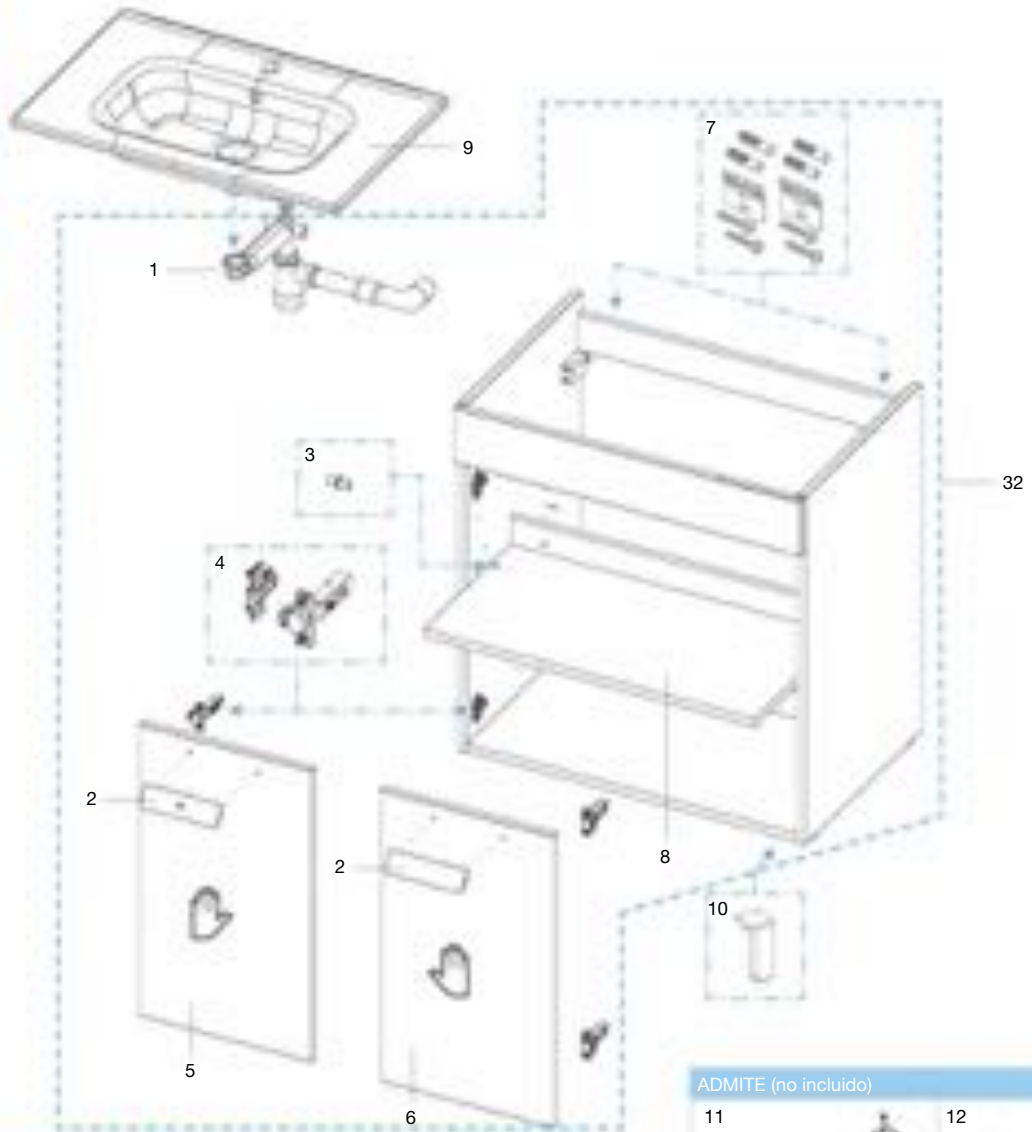

DEBBA

Conjunto base 2 puertas y lavabo

PACK UNIK + ESPEJO + APLIQUE LED

1000	A855982XXX
800	A855980XXX
700	A855979XXX
600	A855978XXX

UNIK BASE 2 PUERTAS + LAVABO

1000	A855964XXX
800	A855962XXX
700	A855961XXX
600	A855960XXX