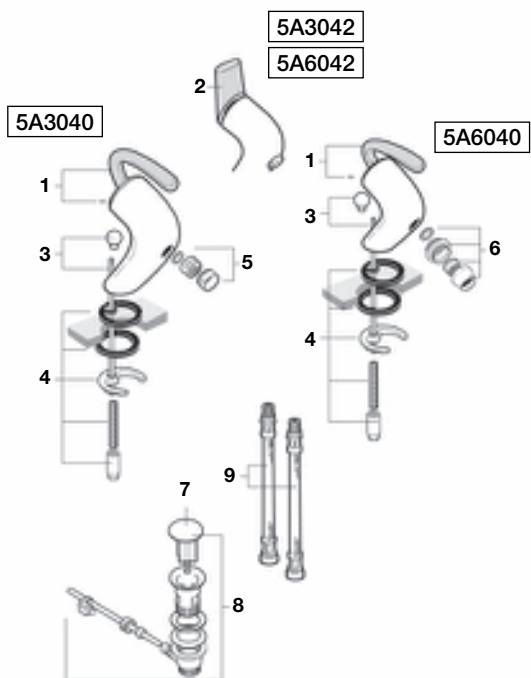

SILVER SHADOW-CROWN

Grifería para lavabo y bidé

Grifería para lavabo y bidé