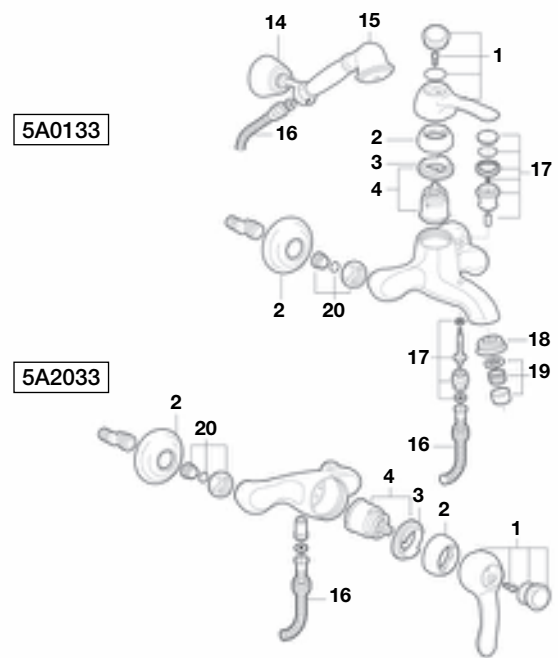

Grifería para baño y ducha