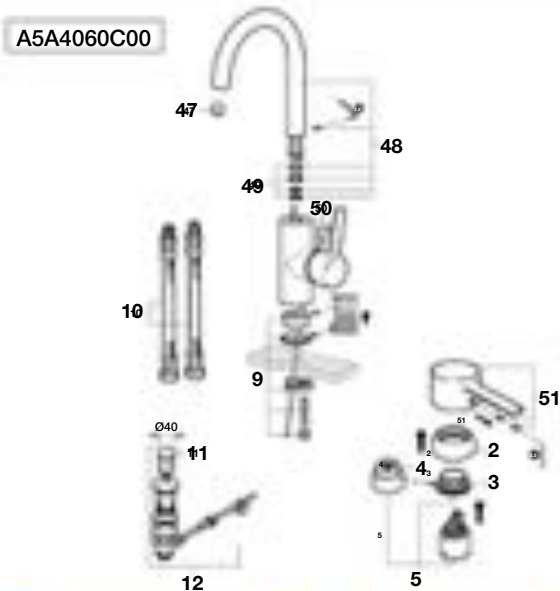

TARGA

Grifería para lavabo y bidé

Grifería de caño alto para lavabo

Grifería para lavabo

Código	€	Código	€	Código	€	Código	€	Código	€
1 AG0001200R	19,60	13 A525004600	5,93	25 A525009700	3,11	37 A525002700	34,10	49 AG0017707R	4,20
2 AG0085300R	13,10	14 A525027803	23,50	26 AG0001600R	48,50	38 A525002800	27,10	50 A525020600	6,41
3 A525023507	3,06	15 AG0141207R	13,60	27 AG0001300R	17,60	39 A525005800	5,39	51 AG0122200R	16,20
4 A525005407	5,39	16 A525020409	13,40	28 AG0001503R	6,62	40 AG0087100R	5,00	52 AG0109607R	7,33
5 AG0077807R	30,30	17 A5B9103C00	-	29 AG0003800R	42,40	41 AG0055800R	10,40	53 AG0109500R	38,90
6 AG0003600R	5,48	18 AG0003700R	9,88	30 AG0031700R	19,10	42 AG0033300R	21,80	54 AG0101207R	1,71
7 A525004700	5,39	19 A525005308	9,73	31 AG0001800R	155,00	43 AG0119708R	11,80	55 AG0109700R	21,70
8 A525089100	23,70	20 A525026200	25,00	32 AG0001703R	29,20	44 AG0071500R	19,60	56 AG0026307R	4,20
9 A525004403	5,72	21 A525023200	8,61	33 AG0003903R	16,40	45 AG0096307R	4,00	57 AG0109800R	54,10
10 A525020309	10,90	22 A525087300	13,60	34 AG0009709R	6,77	46 AG0096509R	11,80	58 AG0109907R	3,53
11 AG0096200R	5,39	23 A525009800	19,70	35 AG0001907R	7,94	47 AG0122107R	7,33		
12 AG0075300R	20,90	24 A525005507	5,39	36 A525006500	11,10	48 AG0122000R	43,90		