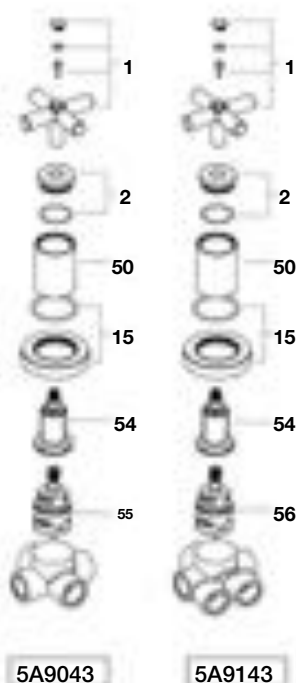

LOFT

Inversor 1/2" baño o ducha

Llaves de paso de 1/2"

Llaves de paso de 3/4"

Antes 2007

Código	€	Código	€	Código	€	Código	€	Código	€
1 AG0061600R	37,00	10 AG0074300R	217,00	20 A525003907	16,50	29 AG0067000R	42,10	38 AG0021500R	424,00
2 AG0061500R	30,00	11 A525003907	16,50	21 AG0063400R	18,30	30 AG0078700R	247,00	39 AG0064300R	48,50
3 A525092709	52,90	12 AG0074500R	174,00	22 AG0063200R	18,50	31 AG0076000R	38,50	40 AG0062800R	35,40
4 AG0065300R	12,20	13 AG0072900R	34,20	23 AG0063100R	6,05	32 AG0076103R	28,10	41 AG0065700R	32,50
5 AG0065500R	11,90	14 AG0062900R	25,40	24 AG0078500R	19,10	33 AG0064109R	24,40	42 AG0065100R	21,10
6 AG0078403R	5,68	15 AG0062800R	35,40	25 AG0063300R	38,80	34 AG0064200R	16,80	43 AG0064700R	122,00
7 AG0061409R	22,80	16 AG0062100R	64,90	26 AG0078600R	19,40	35 AG0063700R	153,00	44 AG0076200R	42,60
8 AG0067700R	13,00	17 AG0074603R	15,10	27 A505319400	-	36 AG0063800R	25,40	53 AG0084100R	18,20
9 AG0004700R	43,30	18 AG0061409R	22,80	28 A525009800	19,70	37 AG0065200R	301,00		