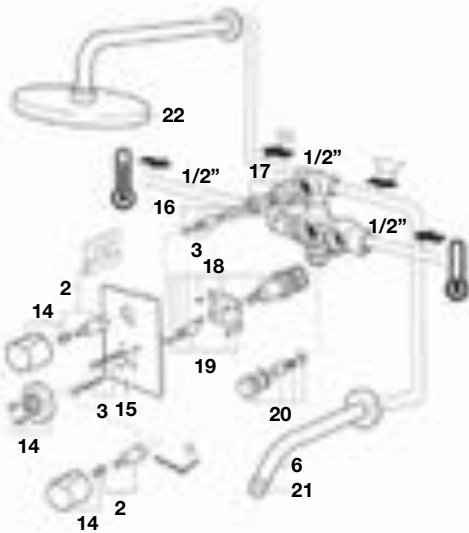

5A2862

Grifería para baño y ducha