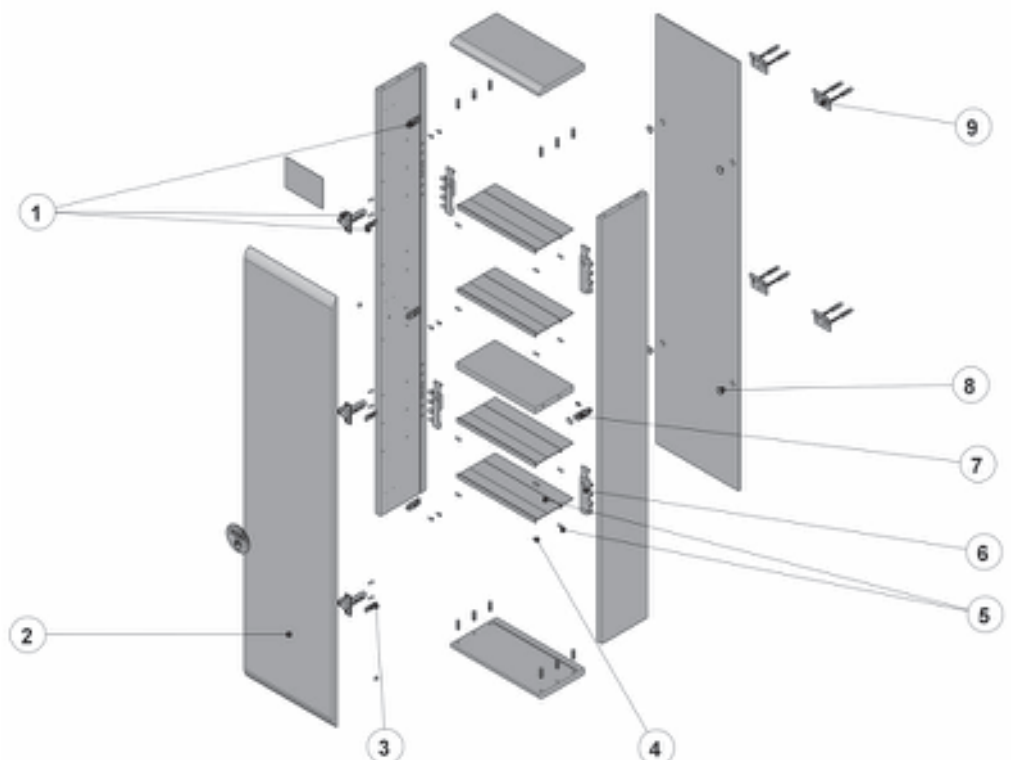

ONE

A

B

C

D

Neutra

One 101 cm

Sustituir **XXX** de la referencia de producto por el código del color elegido (lacado mate):
829 Piedra **868** Negro
858 Blanco **886** Gris aluminio
860 Crema Light **896** Rojo