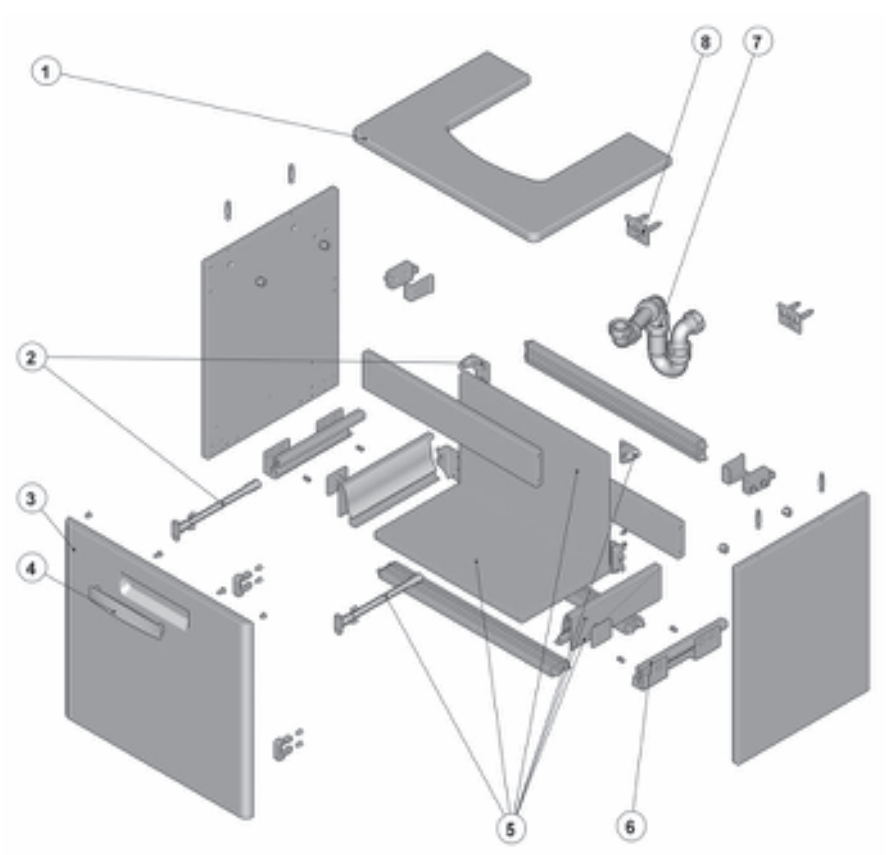

The Gap 55 cm

A856524XXX

Las últimas posiciones de cada código, indican el acabado (color):
575 Beige
576 Blanco
577 Uva

		Código	€
1		A858C62575	60,50
		A858C62576	64,00
		A858C62577	64,00
2	🔩 + 🛠️	A858A28000	16,70
3		A858C40575	73,70
		A858C40576	78,30
		A858C40577	78,30
4		A858C25000	37,70
5		A858C45000	60,50
6	🔩 + 🛠️	A858C27000	57,00
7		A858B48000	37,70
8	2 un	A858A25000	20,20