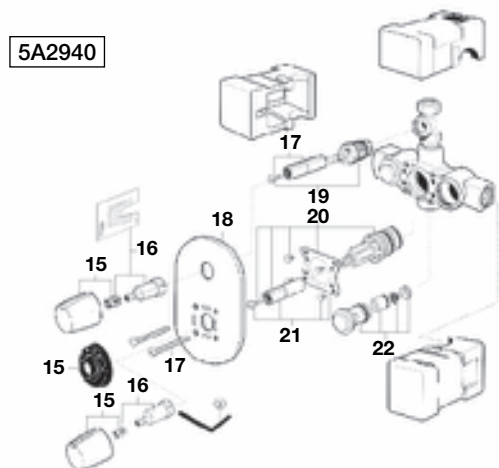

Código	€	Código	€	Código	€	Código	€	Código	€
1 AG0027200R	33,00	6 A525003600	3,48	11 A526703910	18,90	16 A525024303	12,00	21 AG0021103R	13,40
2 AG0020703R	16,40	7 A525092709	52,90	12 A525009900	37,70	17 AG0028703R	11,80	22 A525018003	63,20
3 A525028003	58,80	8 AG0026307R	4,20	13 A5B1136C00	-	18 AG0028800R	119,00		
4 AG0000800R	20,20	9 AG0026403R	1,23	14 A525021907	2,39	19 A525098108	17,60		
5 A525080509	13,10	10 AG0026003R	88,60	15 AG0027300R	41,40	20 A525017303	90,60