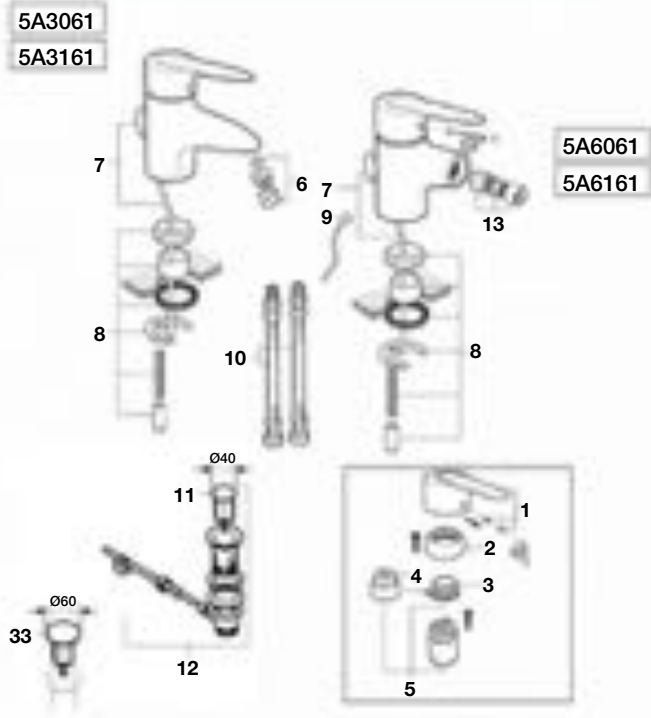

VECTRA

Grifería para lavabo y bidé

Grifería para baño y ducha

Grifería empotrable para baño y ducha

Grifería para cocina

Código	€	Código	€	Código	€	Código	€	Código	€
1 AG0002000R	9,98	8 A525004403	5,72	15 A525006600	5,39	22 A525007800	8,00	29 A525002700	34,10
2 AG0085300R	13,10	9 A525004600	5,93	16 A525006903	6,17	23 A525023200	8,61	30 A525006800	10,20
3 A525023507	3,06	10 A525020309	10,90	17 A525005308	9,73	24 A525087300	13,60	31 A525002800	27,10
4 A525005407	5,39	11 AG0096200R	5,39	18 AG0002500R	11,30	25 A525009800	19,70	32 AG0085400R	6,09
5 AG0053707R	28,40	12 AG0075300R	20,90	19 AG0002400R	33,80	26 A525005507	5,39	33 AG0055800R	10,40
6 A525004700	5,39	13 A525089100	23,70	20 AG0002300R	9,62	27 AG0001907R	7,94		
7 AG0002100R	6,12	14 AG0002200R	32,60	21 A5B9035C00	-	28 A525006500	11,10		