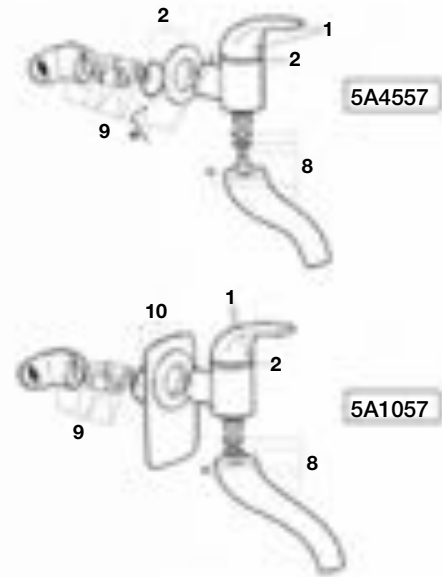

Grifería empotrable para baño y ducha

Código	€	Código	€	Código	€	Código	€	Código	€
1 A525027400	61,20	5 A525027609	17,60	9 A525028703	71,70	13 A526319800	-	17 A525029407	2,15
2 A525027500	80,00	6 A525028600	144,00	10 A525027700	119,00	14 A525028300	76,20		
3 A525028400	74,90	7 A525009200	17,00	11 A525028200	121,00	15 A525027803	23,50		
4 A525028803	4,08	8 A525028500	90,80	12 A525006500	11,10	16 AG0053707R	28,40		