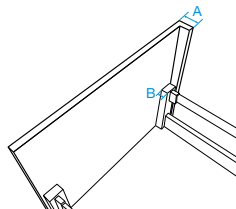

STRATUM

Posterior a 2013

Si A mide 4 cm y B mide 1 cm su mueble es posterior a 2013
Si A es diferente a 4 cm y B a 1 cm su mueble es anterior a 2013