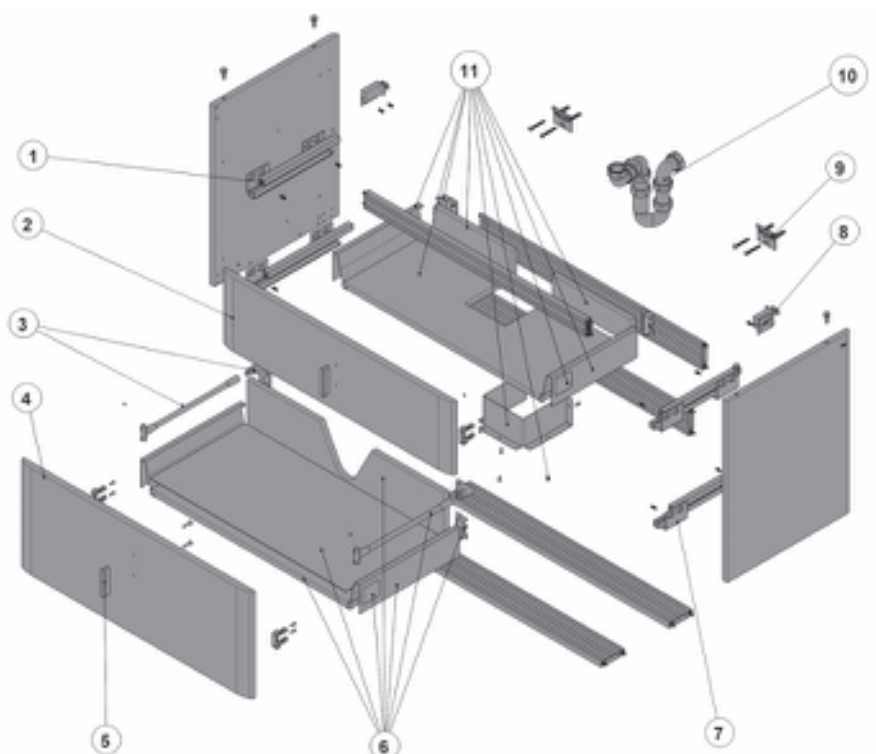

Senso Square 2.0 85 cm

855789XXX Unik
856595XXX Mueble

Las últimas posiciones de cada código, indican el acabado (color):
858 Blanco lacado mate
868 Negro lacado mate
886 Gris aluminio lacado mate
896 Rojo lacado mate

		Código	€
1	☞ + ☜	A858D76000	17,20
2		A858D82858	113,00
		A858D82868	120,00
		A858D82886	118,00
		A858D82896	124,00
3	☞ + ☜	A858D77000	-
4		A858D83858	128,00
		A858D83868	137,00
		A858D83886	134,00
		A858D83896	141,00
5		A858A48000	22,80
6		A858D95000	147,00
7	☞ + ☜	A858D75000	18,30
8	☞ + ☜	A858B64000	37,70
9	2 un	A858A25000	20,20
10		A858B48000	37,70
11		A858D94000	83,00