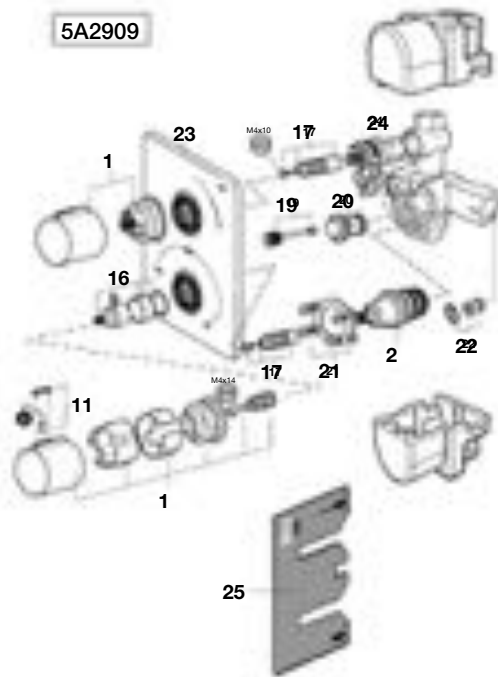

Grifería termostática empotrable para ducha