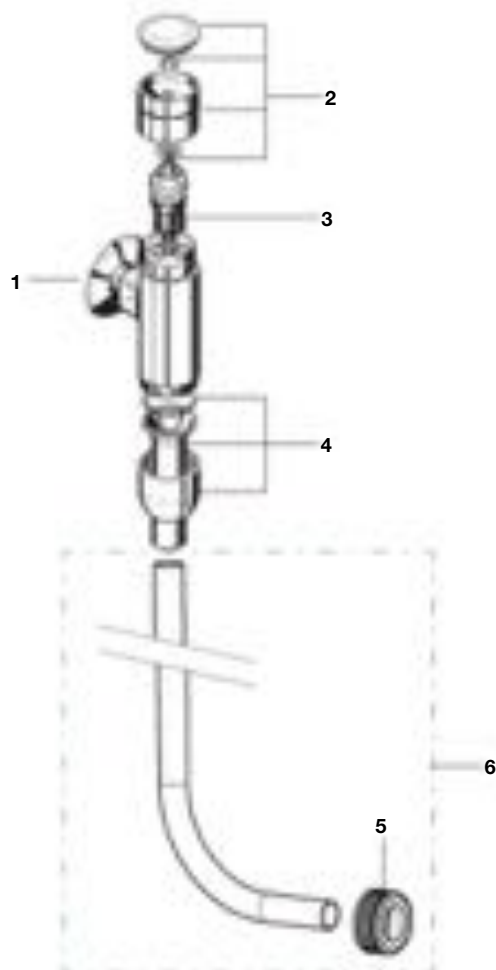

Código	€		Código	€
1	AG0133200R	18,30	4	AG0133400R	73,90
2	AG0133300R	71,70	5	AG0133500R	7,67
3	AG0068403R	123,00			

Producto acabado compatible:

	Código	€
6	A505521600	-