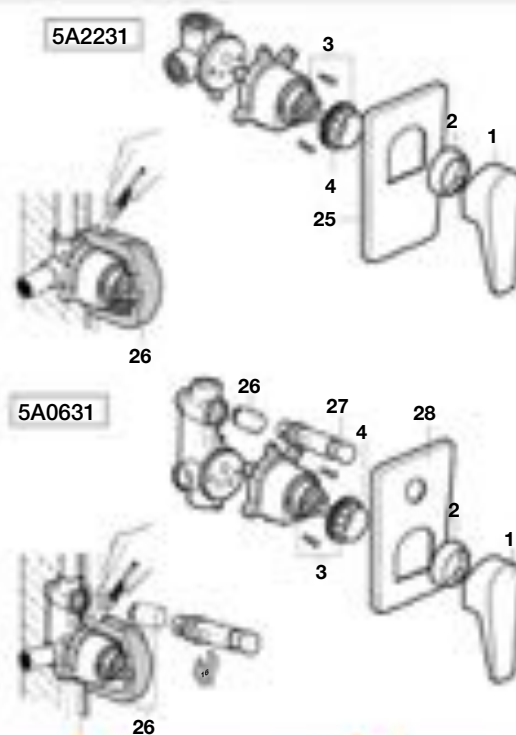

ESMAI

Grifería para lavabo y bidé

Grifería de caño alto para lavabo

Grifería para baño y ducha

Grifería empotrable para baño y ducha

Código	€	Código	€	Código	€	Código	€	Código	€
1 A525029600	16,40	9 A525020309	10,90	17 A525023600	25,50	25 A525029900	32,90	33 AG0096307R	4,00
2 AG0085300R	13,10	10 AG0096200R	5,39	18 A525024200	7,03	26 A525029207	9,88	34 AG0096409R	10,10
3 AG0053707R	28,40	11 AG0075300R	20,90	19 A525003600	3,48	27 A525022800	62,00	35 AG0096509R	11,80
4 A525023507	3,06	12 A525003507	27,60	20 A525005507	5,39	28 A525030000	32,00	36 AG0055800R	10,40
5 A525005407	5,39	13 A5B1103C00	-	21 A525009800	19,70	29 A525027803	23,50		
6 A525020600	6,41	14 AG0003700R	9,88	22 A525029700	120,00	30 AG0141207R	13,60		
7 A525002900	6,58	15 A525005308	9,73	23 A525030303	14,70	31 A525004600	5,93		
8 A525004403	5,72	16 A525026200	25,00	24 A525020409	13,40	32 AG0087100R	5,00		