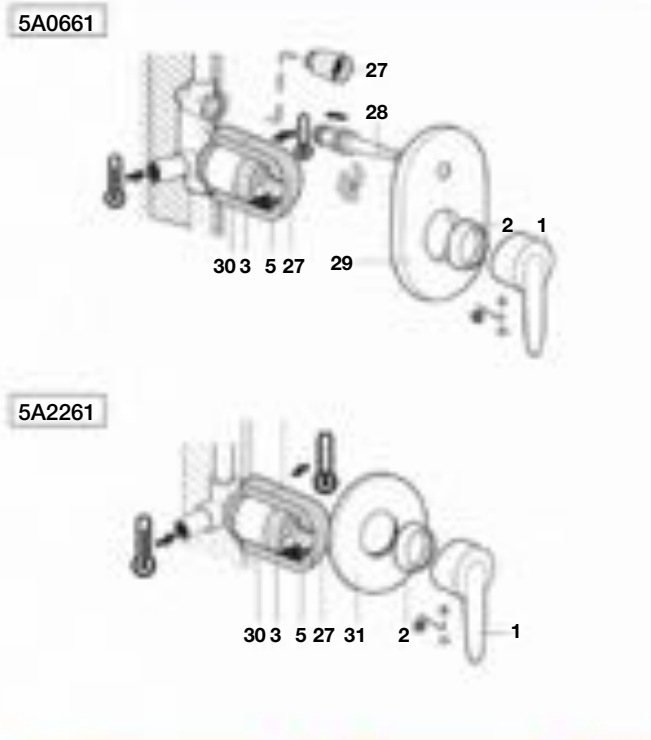

VECTRA

Grifería para lavabo y bidé

Grifería para baño y ducha

Grifería empotrable para baño y ducha

Grifería para cocina

Código	€	Código	€	Código	€	Código	€	Código	€
1 AG0002000R	9,98	8 A525004403	5,72	15 A525006600	5,39	22 A525007800	8,00	29 A525002700	34,10
2 AG0085300R	13,10	9 A525004600	5,93	16 A525006903	6,17	23 A525023200	8,61	30 A525006800	10,20
3 A525023507	3,06	10 A525020309	10,90	17 A525005308	9,73	24 A525087300	13,60	31 A525002800	27,10
4 A525005407	5,39	11 AG0096200R	5,39	18 AG0002500R	11,30	25 A525009800	19,70	32 AG0085400R	6,09
5 AG0053707R	28,40	12 AG0075300R	20,90	19 AG0002400R	33,80	26 A525005507	5,39	33 AG0055800R	10,40
6 A525004700	5,39	13 A525089100	23,70	20 AG0002300R	9,62	27 AG0001907R	7,94		
7 AG0002100R	6,12	14 AG0002200R	32,60	21 A5B9035C00	-	28 A525006500	11,10		