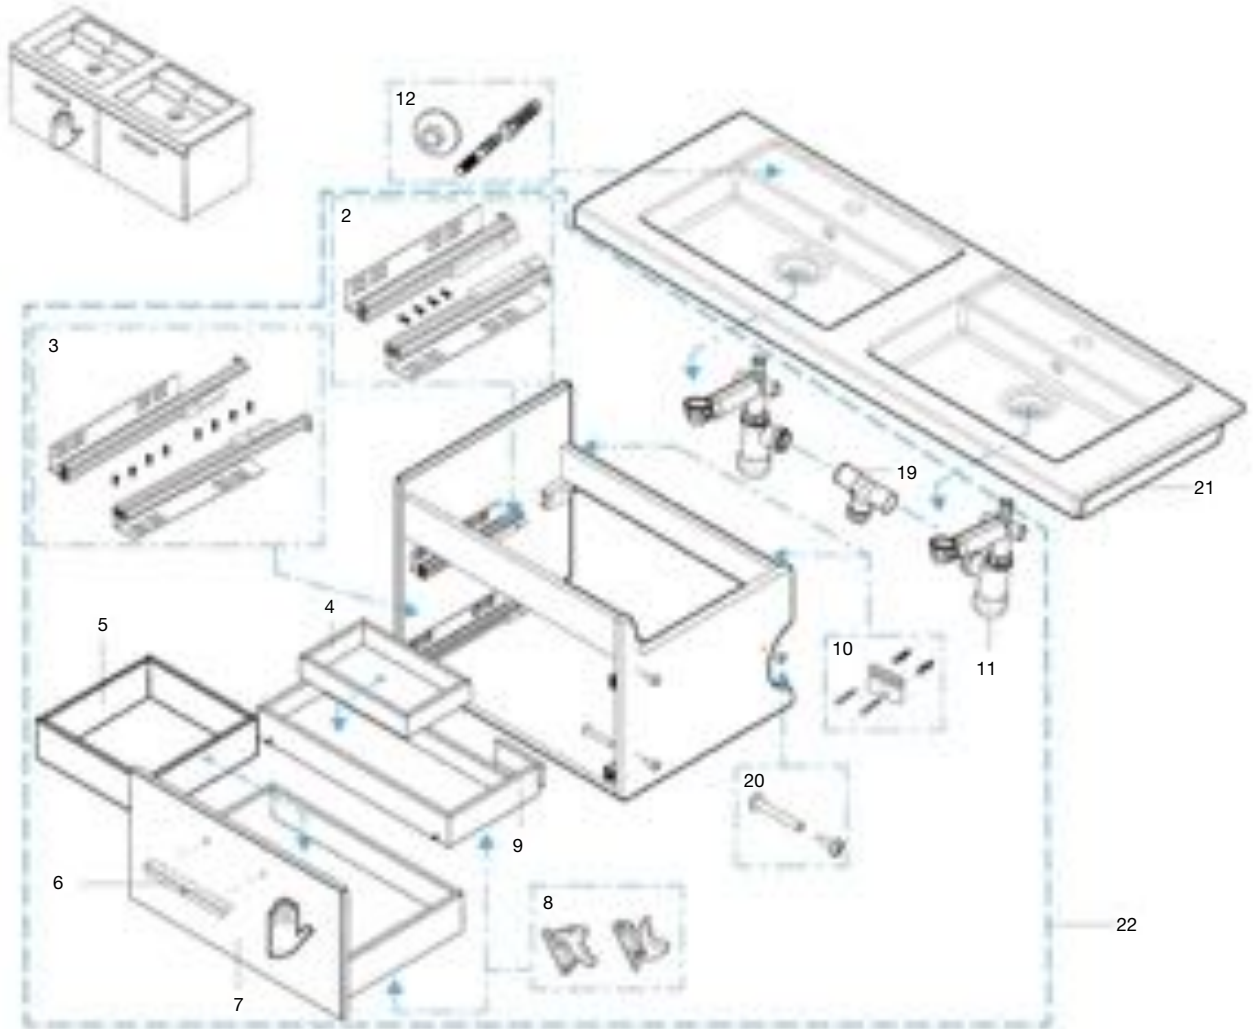

PRISMA

Conjunto base 2 cajones y lavabo

UNIK
BASE 2 CAJONES +
LAVABO DOBLE

1200 A855950XXX

PACK
UNIK + ESPEJO LED
PRISMA BASIC

1200 A855934XXX