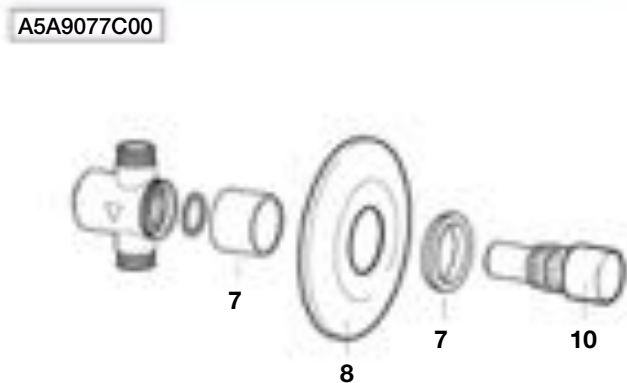

Grifería para urinario