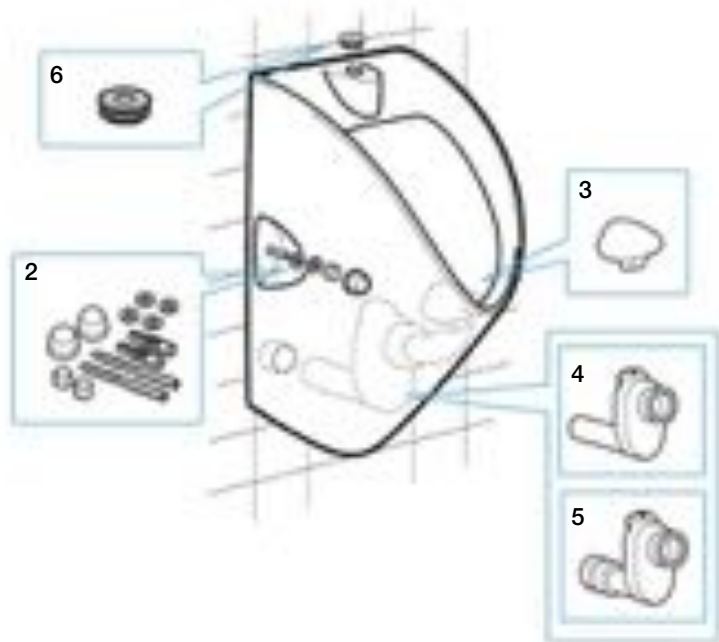

Urinario alimentación superior

A35945L

Código	€	Código	€	Código	€
1 AV0020403R	5,50	1		2	
2 AV0029300R	20,20	2		3	
3 AV0029500R	13,70	3	AV0004100R*	-	
4 AV0029200R	26,30	5		5	AV0004200R*
6 AV0016300R	0,49	6		6	

*Recambios para modelos A35945J y A35945L anteriores a 2015.