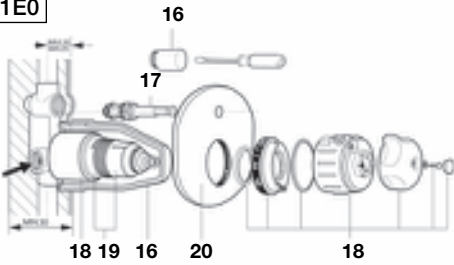

PRADA

Grifería termostática para baño y ducha

5262473E0

5262461E0

Grifería termostática empotrable para baño y ducha

5262462E0

Código	€	Código	€	Código	€	Código	€	Código	€
1 A525005308	9,73	6 A525092709	52,90	11 A525028003	58,80	16 AG0028307R	3,88	21 AG0005500R	45,50
2 A525027207	2,05	7 AG0005300R	7,86	12 AG0020703R	16,40	17 A525006500	11,10		
3 A525015300	4,20	8 AG0021407R	11,80	13 AG0029400R	1,98	18 AG0028400R	42,10		
4 AG0021700R	29,60	9 AG0003700R	9,88	14 A525087300	13,60	19 AG0028503R	148,00		
5 AG0028200R	17,90	10 A5B5039C00	-	15 A525009800	19,70	20 AG0005400R	40,30