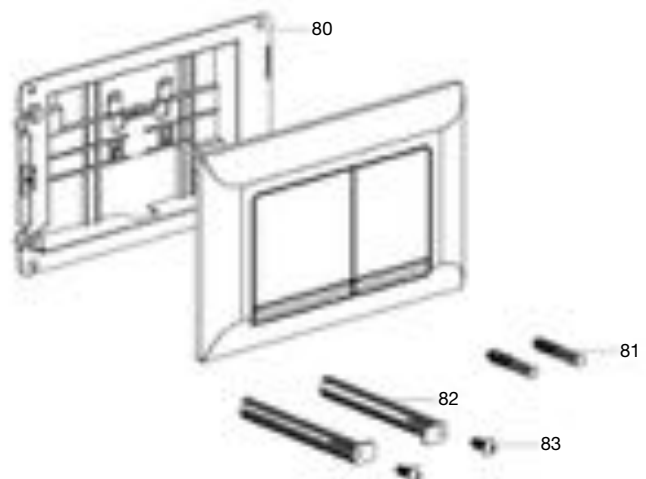

Placas de accionamiento mecánico L1 y L2

L1 Dual	L2 Dual
A890086001	A890087001
A89008602	A890087004
A890086000	

	Código		€
80	AV0027800R	L1	16,70
	AV0029000R	L2	16,70
	AV0030000R	L2 inox	16,70
81	2 un		
82	2 un	AV0027700R	20,00
83	2 un