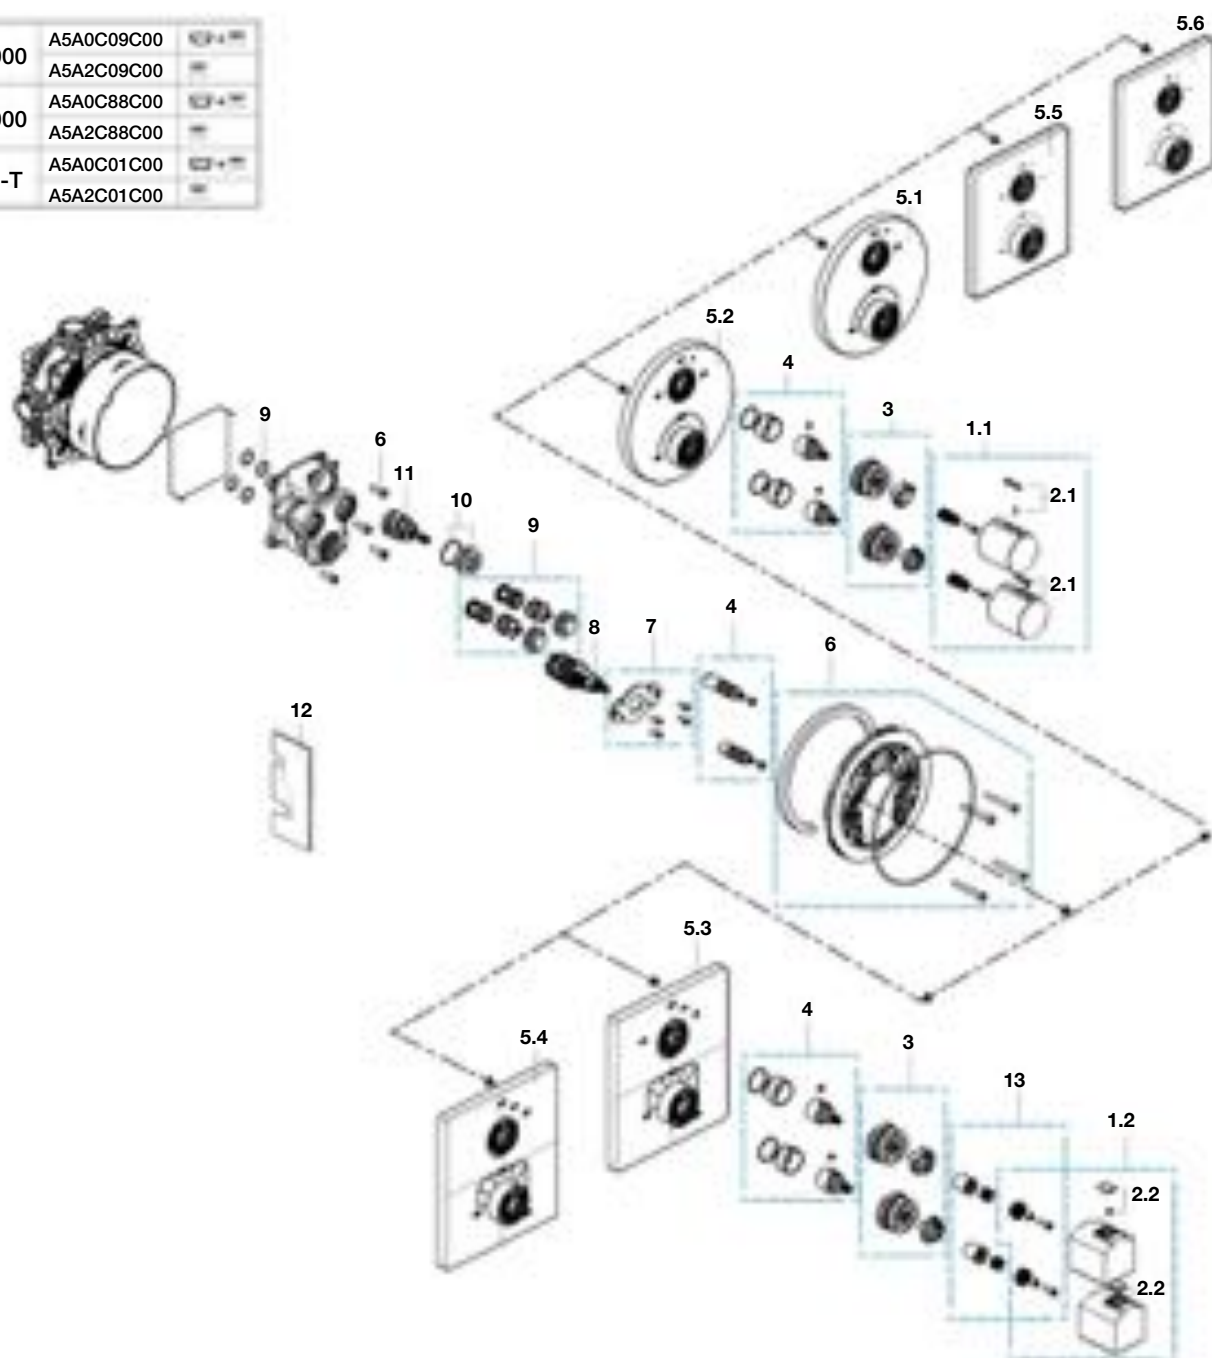

ROCABOX TERMOSTÁTICO

Griferías baño y ducha termostáticas

T-1000	A5A0C09C00	
	A5A2C09C00	
T-2000	A5A0C88C00	
	A5A2C88C00	
L90-T	A5A0C01C00	
	A5A2C01C00	

Código		€	Código		€	Código		€
1.1	AG0132300R T-1000 / T-2000	79,20	5.1	AG0132900R T-1000	15,60	7	AG0132003R	14,80
1.2	AG0132500R L90-T	67,00	5.2	AG0132200R T-1000	16,40	8	AG0131603R	51,50
2.1	AG0091307R T-1000 / T-2000	26,40	5.3	AG0132600R L90-T	82,10	9	AG0132107R	87,00
2.2	AG0084200R L90-T	17,00	5.4	AG0133000R L90-T	82,10	10	AG0030603R	34,90
3	AG0132407R	3,94	5.5	AG0134200R T-2000	26,40	11	AG0131903R	16,40
4	AG0132803R	104,00	5.6	AG0134300R T-2000	26,40	12	AG0132707R	3,24
			6	AG0120900R	17,10	13	AG0030303R	47,90