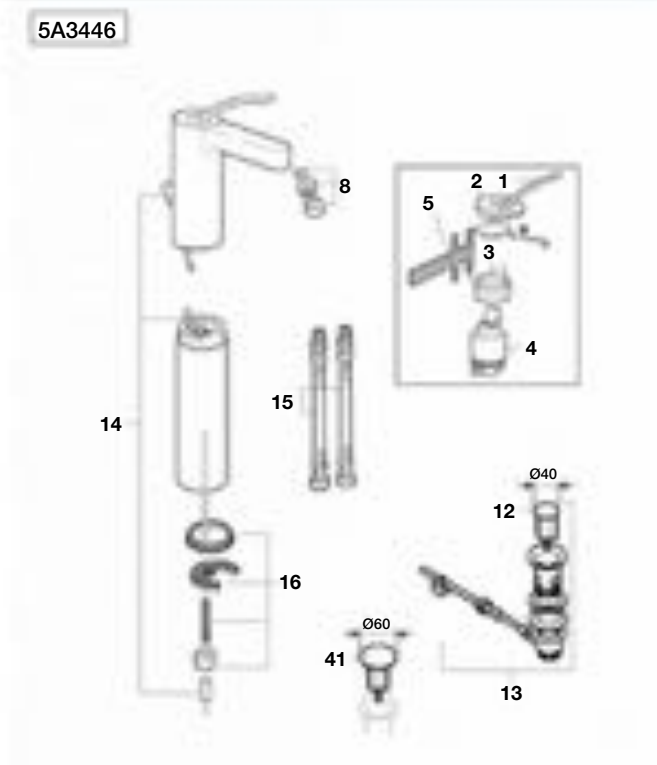

Grifería de caño alto para lavabo