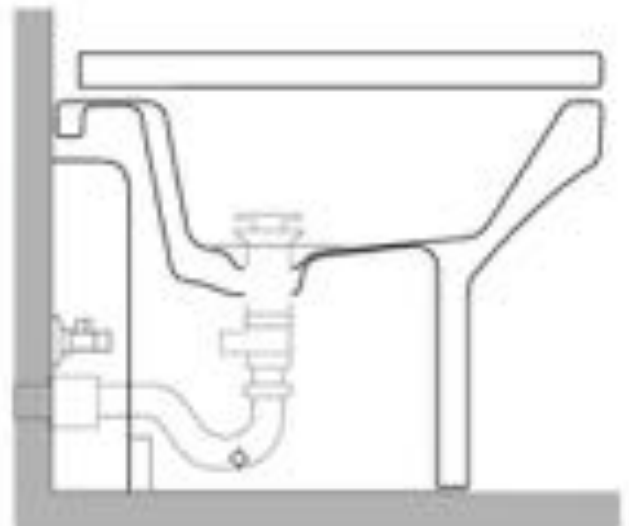

DAMA

Bidé

A357784..0

CL: Caída libre
CA: Caída amortiguada

	Código	€
2	A525021200	22,40
3	AG0055800R	10,40
6	AG0078200R	22,30
13	AV0009400R	4,06
45	AV0013400R	4,35
46	A506402210	24,40

Bidé BTW Compact

A357787..0

CL: Caída libre
CA: Caída amortiguada

	Código	€
2	A525021200	22,40
3	AG0055800R	10,40
6	AG0078200R	22,30
13	AV0009400R	4,06
45	AV0013400R	4,35
46	A506402210	24,40