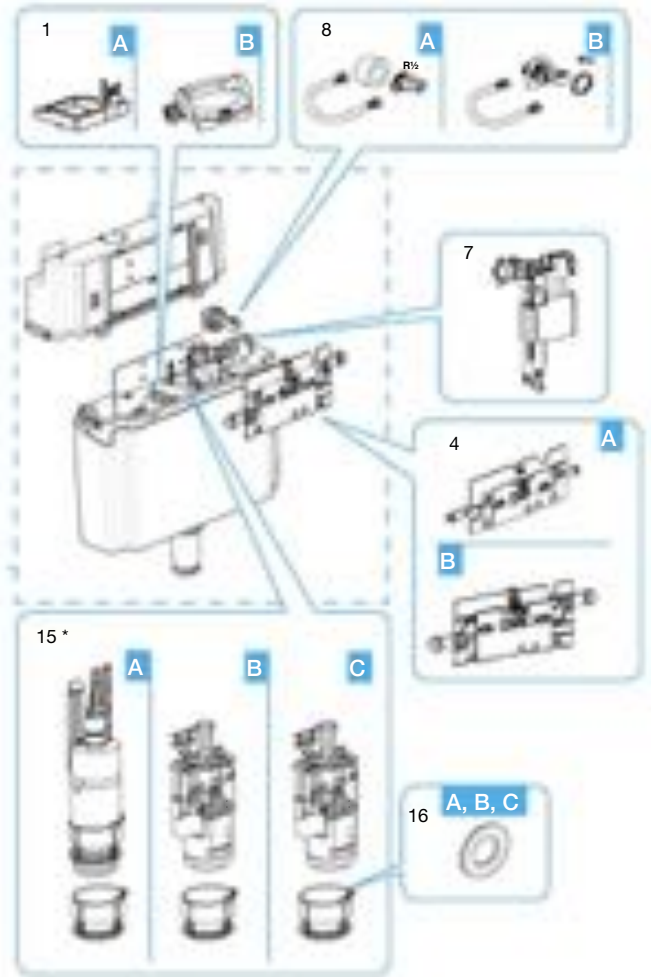

DUPLO

Basic WC System

A890090100 Ø 90
A89009010K Ø 100

Recambios Duplo para productos que utilizan estas placas accionamiento:

Retirar placa y tapa de accionamiento del Duplo. Si es como en la imagen A, Duplo anterior a 2014 y si es como la imagen B, Duplo posterior a 2014. Atención a los recambios específicos de cada año.

	Código		€		Código		€
1	AV0001800R	A	24,40	11	AV0001100R	D90-90	56,10
	AV0027600R	B	25,50		AV0004800R	D90-110	12,20
3	AV0001900R		9,09	12	AV0027300R		17,30
4	AV0011900R	A	42,20	13	AV0001400R	A	7,02
5	AV0025700R	B	40,90	13	AV0027500R	B	8,00
	AV0001200R		36,10	14	AV0003000R		20,50
6	AV0001000R		14,90		AV0031100R	A	90,50
7	AV0025600R		40,90	15*	AV0031300R	B	90,50
8	AV0014600R	A	41,60		AV0031300R	C	90,50
8	AV0040400R	B	42,30	16	AV0025900R	A	13,90
9	AV0012000R		20,50				
10	AV0002900R		9,09				

15 * Los mecanismos de descarga B anteriores a 2015, stock hasta fin de existencias. Posteriormente sustituido por C.