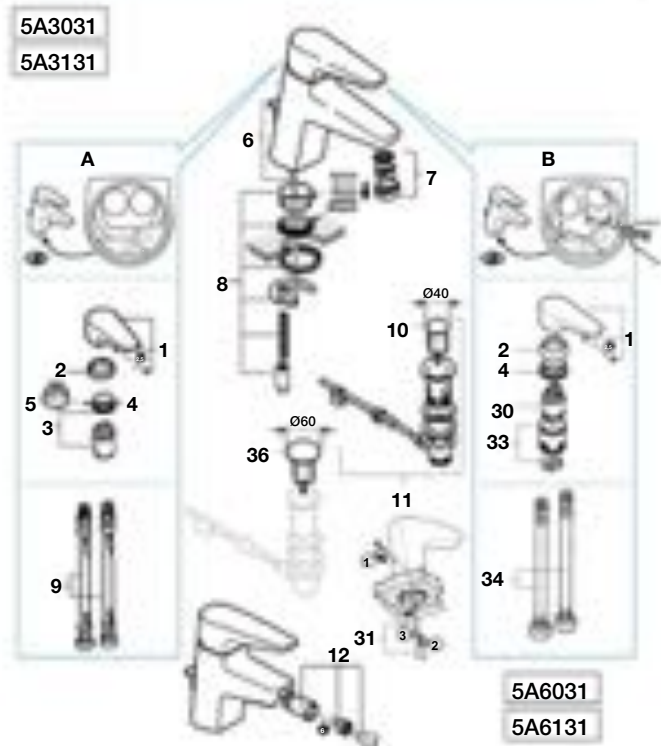

ESMAI

Grifería para lavabo y bidé

Grifería de caño alto para lavabo

Grifería para baño y ducha

Grifería empotrable para baño y ducha

Código	€	Código	€	Código	€	Código	€	Código	€
1 A525029600	16,40	9 A525020309	10,90	17 A525023600	25,50	25 A525029900	32,90	33 AG0096307R	4,00
2 AG0085300R	13,10	10 AG0096200R	5,39	18 A525024200	7,03	26 A525029207	9,88	34 AG0096409R	10,10
3 AG0053707R	28,40	11 AG0075300R	20,90	19 A525003600	3,48	27 A525022800	62,00	35 AG0096509R	11,80
4 A525023507	3,06	12 A525003507	27,60	20 A525005507	5,39	28 A525030000	32,00	36 AG0055800R	10,40
5 A525005407	5,39	13 A5B1103C00	-	21 A525009800	19,70	29 A525027803	23,50		
6 A525020600	6,41	14 AG0003700R	9,88	22 A525029700	120,00	30 AG0141207R	13,60		
7 A525002900	6,58	15 A525005308	9,73	23 A525030303	14,70	31 A525004600	5,93		
8 A525004403	5,72	16 A525026200	25,00	24 A525020409	13,40	32 AG0087100R	5,00		