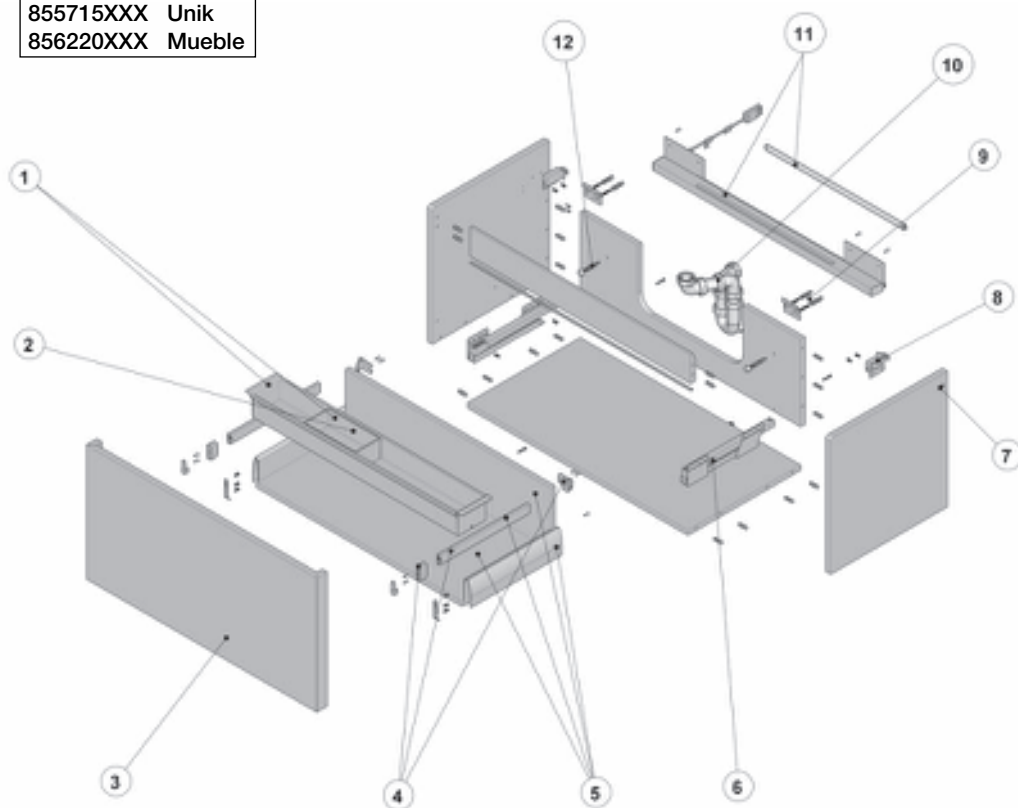

STRATUM

Posterior a 2013

Si A mide 4 cm y B mide 1 cm su mueble es posterior a 2013
 Si A es diferente a 4 cm y B a 1 cm su mueble es anterior a 2013

Stratum 90 cm

855715XXX Unik
 856220XXX Mueble

Las últimas posiciones de cada código, indican el acabado (color):