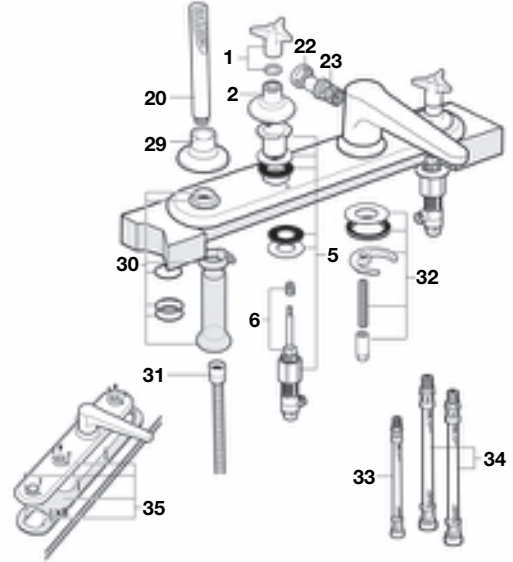

Grifería para baño y ducha

5A0944