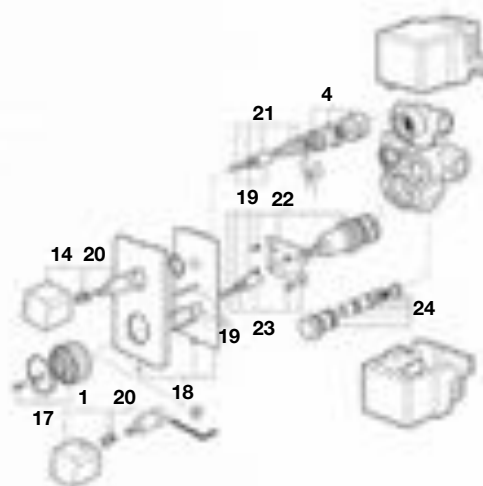

THESIS

Grifería termostática para baño y ducha

Grifería termostática empotrable para baño y ducha

5A2850

Grifería termostática empotrable para baño o ducha

5A2950

Código	€	Código	€	Código	€	Código	€	Código	€					
1	AG0021800R	68,90	7	AG0021407R	11,80	13	A525024200	7,03	19	AG0028703R	11,80	25	AG0024500R	98,60
2	AG0020703R	16,40	8	A525027207	2,05	14	A525023300	23,30	20	A525024303	12,00	26	AG0024803R	6,74
3	A525028003	58,80	9	AG0021603R	22,70	15	AG0020903R	37,30	21	AG0021003R	26,10			
4	A525012503	23,80	10	AG0025900R	29,20	16	AG0025807R	3,59	22	A525017303	90,60			
5	AG0024703R	17,60	11	A5B9047C00	-	17	AG0040000R	5,91	23	AG0021103R	13,40			
6	AG0021700R	29,60	12	A525009800	19,70	18	AG0024400R	146,00	24	A525018003	63,20