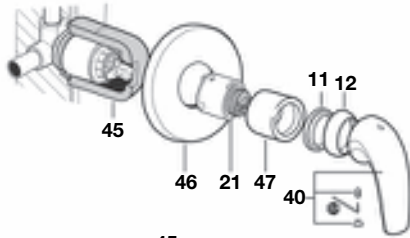

M2-N

Grifería empotrable para baño y ducha

5A2268