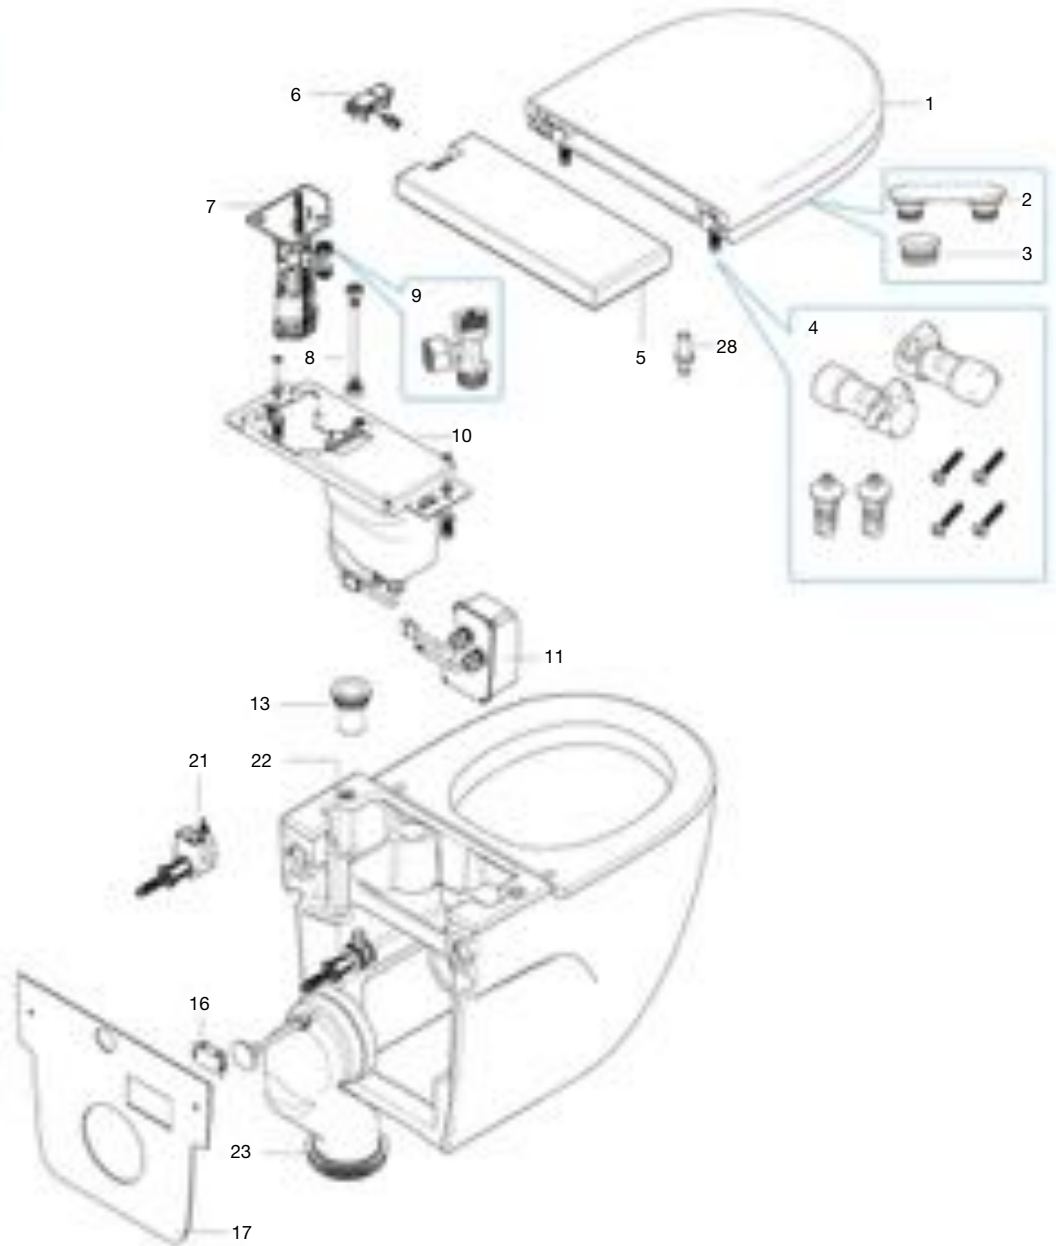

MERIDIAN IN-TANK

Inodoro "FS"

A893303000

IN-TANK
"FS"

	Código	€		Código	€		Código	€
1			10	AV0010400R	391,00	24	AV0010800R	L 183,00
2	4 un	106,00	11	AV0010600R	-	26		
3	2 un		13	AV0010100R	14,00	25	AV0011000R	I 122,00
4			14	AV0009200R	L / I 60,00	26	AV0011100R	L / I 20,50
2	4 un	0,85	15	AV0010500R	7,21	26	AV0011400R	L 17,10
3	2 un	0,67	16	AV0009500R	9,38	27	AV0011500R	I 17,10
4		60,00	17	AV0009300R	32,60	28	AV0011600R	FS 17,10
5			18			28	2 un	AV0027900R 16,10
6	AV0009900R	138,00	19					
6	AV0010000R	84,60	20					
7	AV0010200R	-	21	AV0011200R	FS 76,80			
8	AV0010300R	26,50	22					
9			23	AV0009300R	32,60