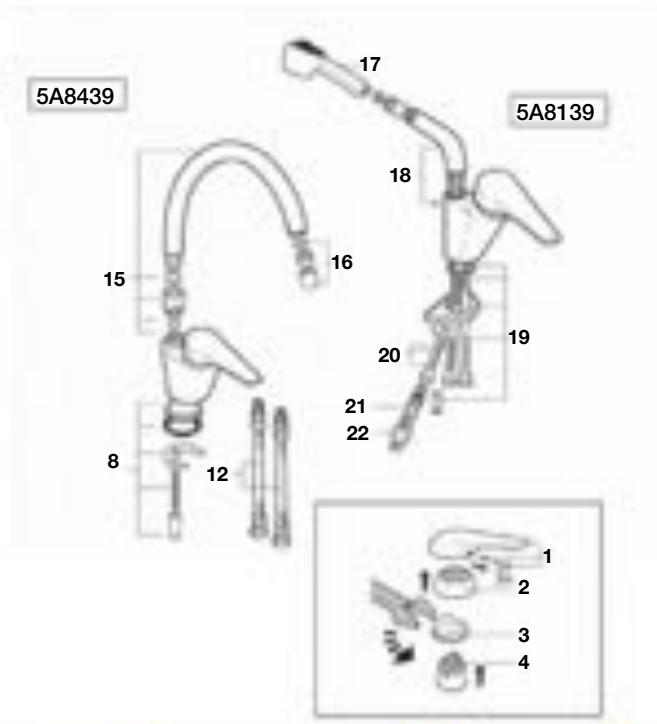

Grifería para cocina

Código	€	Código	€	Código	€	Código	€	Código	€
1 A525082600	32,40	9 A525089100	23,70	17 AG005460BR	43,20	25 A526703910	18,90	33 AG0005400R	40,30
2 AG0009400R	40,90	10 AG0096200R	5,39	18 AG0002900R	91,70	26 A525005308	9,73	34 A525026703	24,10
3 A525026503	8,61	11 AG0075300R	20,90	19 AG0000503R	14,10	27 AG0002500R	11,30	35 AG0005500R	45,50
4 A525081303	36,00	12 A525020309	10,90	20 A525027609	17,60	28 AG0003000R	8,00	36 A525015300	4,20
5 AG0002100R	6,12	13 A525023507	3,06	21 AG0055700R	36,10	29 A525087300	13,60	37 AG0055800R	10,40
6 A525002900	6,58	14 A525005407	5,39	22 AG0000703R	8,64	30 A525084500	49,90		
7 A525004600	5,93	15 A525085200	53,30	23 A5B5039C00	-	31 AG0003107R	4,56		
8 A525025303	6,03	16 A525006600	5,39	24 A525009800	19,70	32 A525006500	11,10