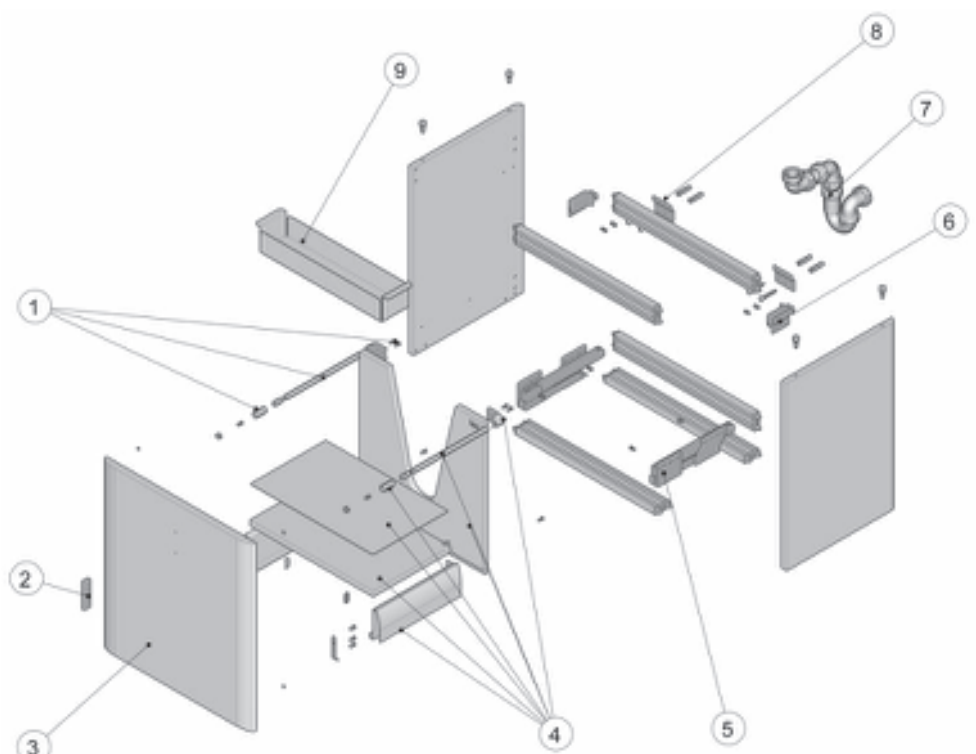

Senso Square 55 cm

855781XXX Unik
856302XXX Mueble

Las últimas posiciones de cada código, indican el acabado (color), sustituir **XXX** de la referencia de producto por el código de acabado elegido:

858 Blanco lacado mate
868 Negro lacado mate
886 Gris aluminio lacado mate
896 Rojo lacado mate

		Código	€
1	🔩 + 🛠️	A858C79000	13,70
2		A858A48000	22,80
3		A858A41858	180,00
		A858A41868	172,00
		A858A41886	172,00
		A858A41896	172,00
4		A858C93000	124,00
5	🔩 + 🛠️	A858C78000	65,20
6	🔩 + 🛠️	A858B64000	37,70
7		A858B48000	37,70
8	2 un	A858A25000	20,20
9		A858A46000	37,80