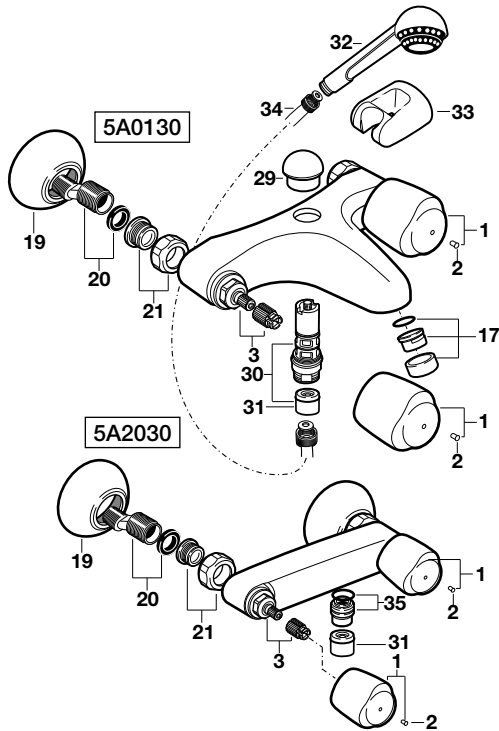

BRAVA N

Grifería para ducha y baño