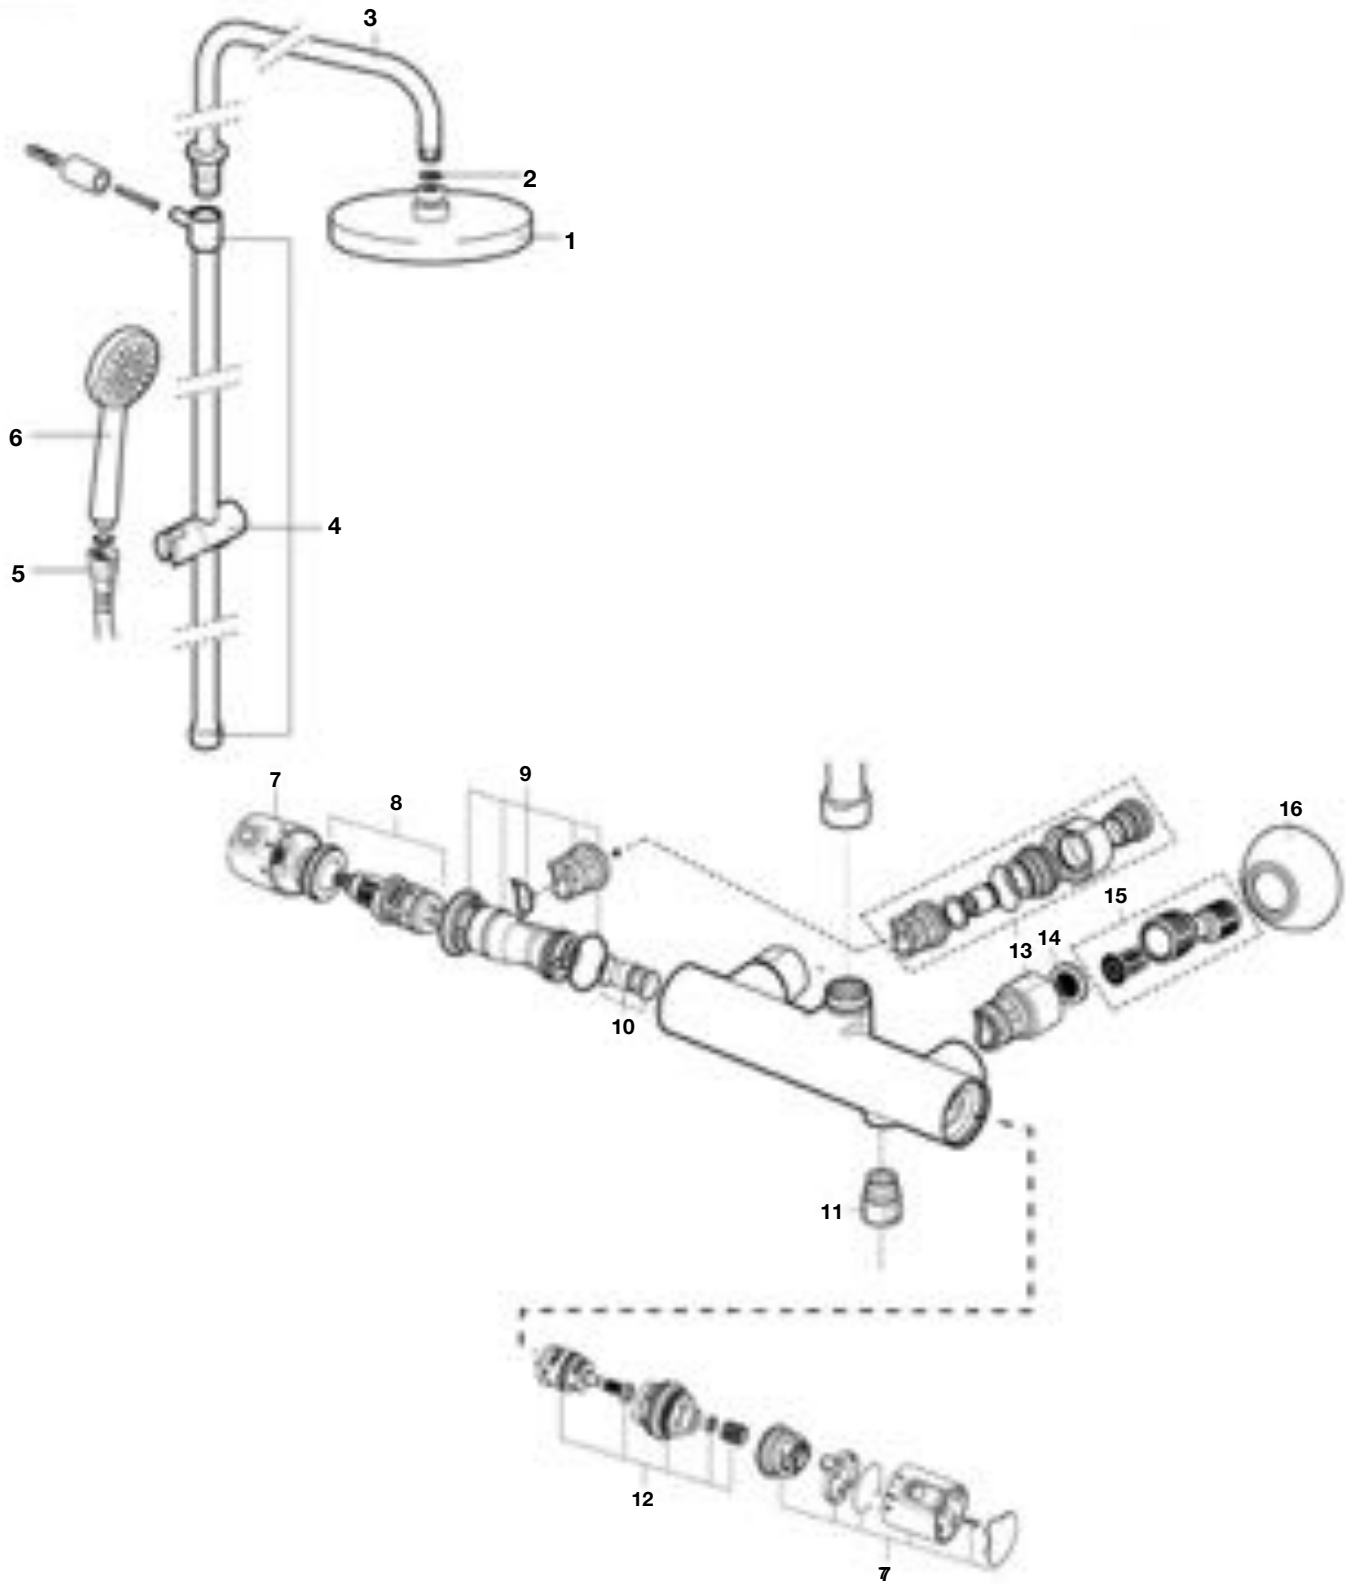

VICTORIA-T

Columna termostática Telescópica

5A2018

Código	€	Código	€	Código	€	Código	€
1 AG0087300R	90,30	5 A525009800	19,70	9 A525015907	6,45	13 A525016000	41,40
2 AG0056807R	3,43	6 A5B9B03C00	-	10 A525017203	1,98	14 A525016207	1,76
3 AG0082400R	54,70	7 AG0041600R	63,00	11 A525016609	3,32	15 A525016303	23,20
4 AG0082500R	50,60	8 A525015803	56,70	12 A525016803	27,60	16 AG0085400R	6,09