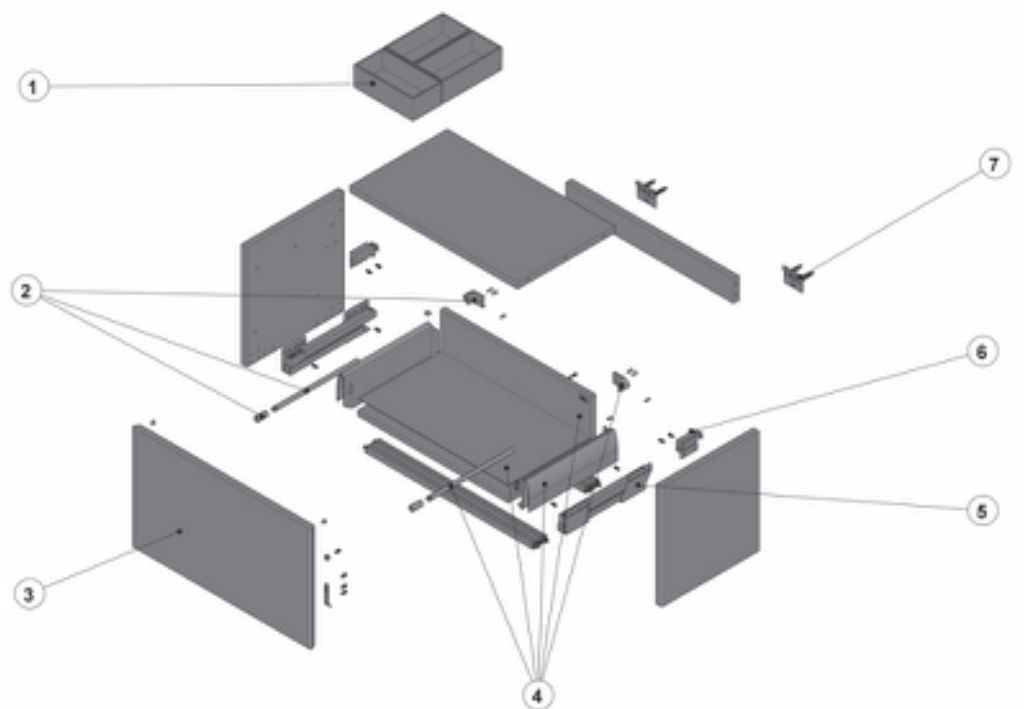

Meridian 61 cm

856467XXX

Las últimas posiciones de cada código, indican el acabado (color):

- 829 Piedra mate
- 858 Blanco mate
- 868 Negro mate
- 896 Rojo mate
- 930 Piedra brillo
- 959 Blanco brillo
- 969 Negro brillo
- 997 Rojo brillo

		Código	€
1		A858A55000	-
2	🔩 + 🛠️	A858C79000	13,70
3		A858C68829	96,70
		A858C68858	92,00
		A858C68868	99,00
		A858C68896	102,00
		A858C68930	126,00
		A858C68959	114,00
		A858C68969	127,00
		A858C68997	137,00
4	2 un	A858C75000	97,30
5	🔩 + 🛠️	A858C78000	65,20
6	🔩 + 🛠️	A858B64000	37,70
7	2 un	A858A25000	20,20