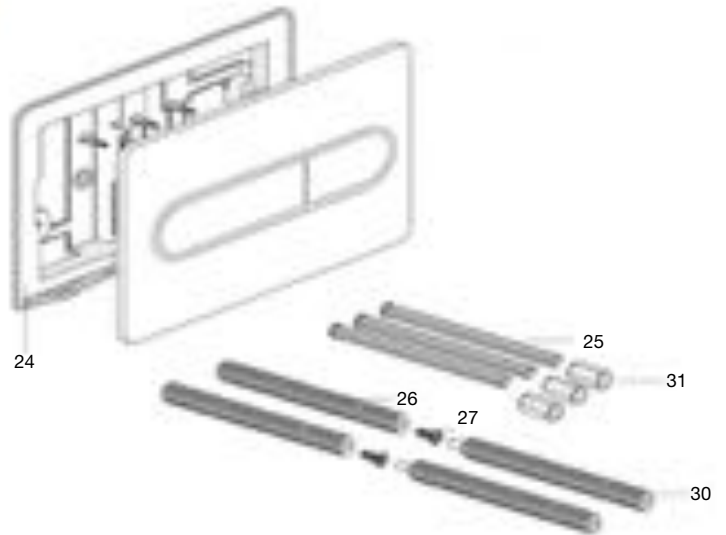

DUPLO

Placas de accionamiento mecánico PL1, PL2, PL4 y PL6

PL1 Single	PL2 Single	PL4 Dual	PL6 Dual
A890095100	A890096100	A890098001	A890085001
PL1 Dual	PL2 Dual	A890098005	A890085005
A890095000	A890096000	A890098002	A890085002
A890095001	A890096001	A890098000	A890085000
A890095002	A890096002		
A890095005	A890096005		

	Código	€
24	AV0000700R	31,00
25	3 un	
26	2 un	13,90
27	2 un	
25	3 un	
26	2 un	
27	2 un	50,50
30	2 un	
31	3 un	

Varillas
extra-largas