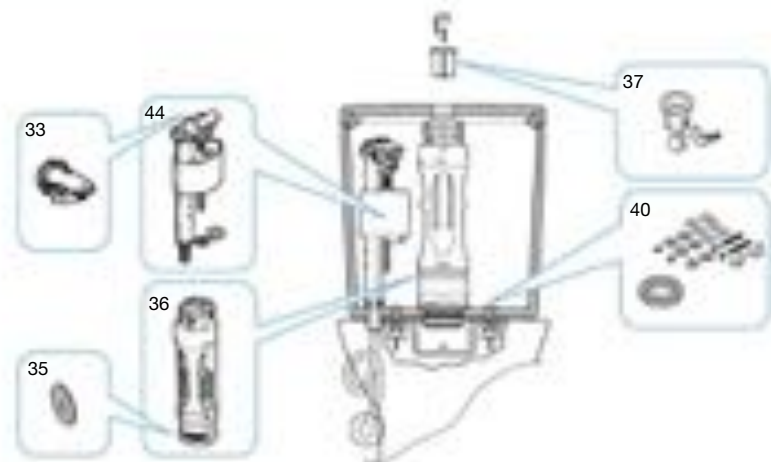

Tanque entrada inferior con mec. doble pulsador 4,5/3L

A341991..0

Código		€	
33	AV0021100R	2,06	
35	AH0007100R	2,09	
35	AH0001400R	6,35	
	"G"	-	
36	AH0000100R	-	
37	AH0001800R	10,20	
40	AV0021700R	8,79	
	AH0001000R	-	
	AH0002800R	tuerca metal.	-
6	AG0078200R	1/2"-3/8"	22,30