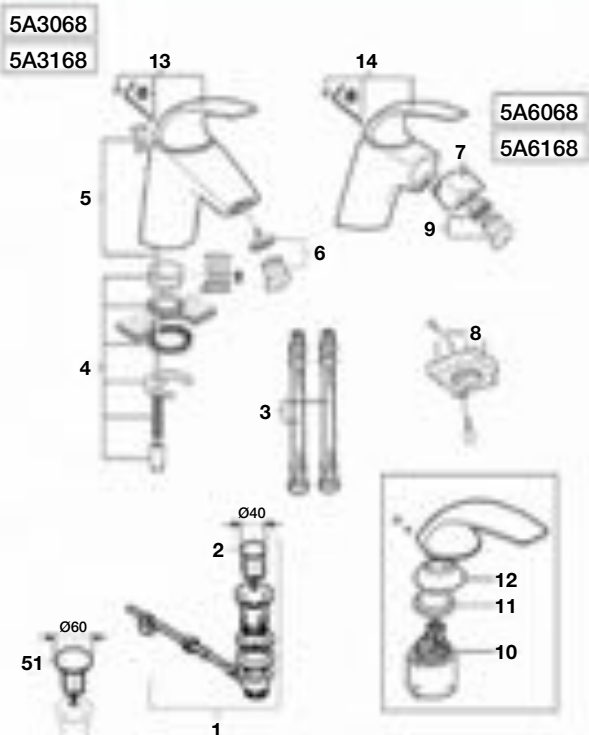

M2-N

Grifería para lavabo y bidé

Grifería para baño y ducha

Código	€	Código	€	Código	€	Código	€	Código	€
1 AG0075300R	20,90	12 AG0032100R	20,20	23 AG0017707R	4,20	34 AG0041700R	45,30	45 AG0037800R	9,29
2 AG0096200R	5,39	13 AG0036900R	53,30	24 AG0037700R	104,00	35 A525005308	9,73	46 AG0038700R	37,70
3 A525020309	10,90	14 AG0039200R	24,70	25 AG0100007R	14,00	36 AG0037300R	17,10	47 AG0038800R	48,50
4 A525021803	9,55	15 A525025703	22,60	26 AG0020607R	4,05	37 AG0002500R	11,30	48 A525006500	11,10
5 A525023000	9,03	16 AG0037407R	45,20	27 AG0031700R	19,10	38 A525005507	5,39	49 AG0038900R	50,60
6 A525003307	5,74	17 AG0037607R	5,91	28 AG0037900R	114,00	39 A525009800	19,70	50 A525005407	5,39
7 AG0037200R	22,70	18 AG0037503R	55,00	29 A525005900	42,50	40 AG0037000R	24,60	51 AG0055800R	10,40
8 A525004600	5,93	19 A525006903	6,17	30 A525004700	5,39	41 A526703910	18,90		
9 A525010807	9,88	20 A525020409	13,40	31 AG0000503R	14,10	42 A525024200	7,03		
10 AG0141207R	13,60	21 AG0053707R	28,40	32 A525027609	17,60	43 A525023600	25,50		
11 A525027803	23,50	22 AG0037100R	23,00	33 AG0000703R	8,64	44 A525087807	7,88		