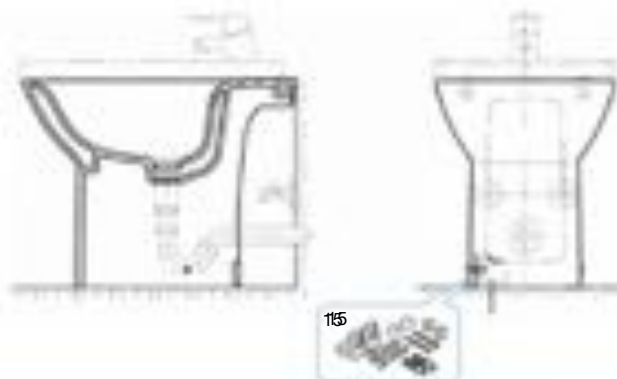

MECANISMOS UNIVERSALES COMPATIBLES

Código		€	
41	A822502100	Doble	-
42	A822502800	Cable	-
45	A822502300	-	-
46	A822502200	Simple	-

ADMITE (no incluido)

DEBBA

Bidé

A355994..0

	Código	€
2	A525021200	22,40
3	AG0055800R	10,40
6	AG0078200R	22,30
15	AV0009400R	4,06
29	A506402210	24,40