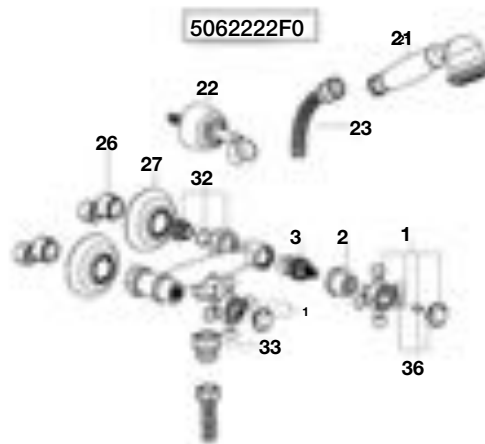

Grifería para ducha