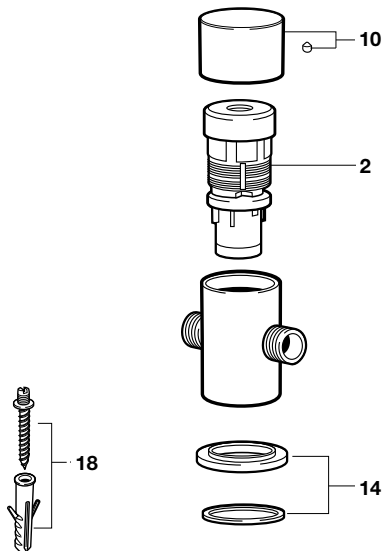

SPRINT-N

Grifería temporizada para urinario

5A9124C00