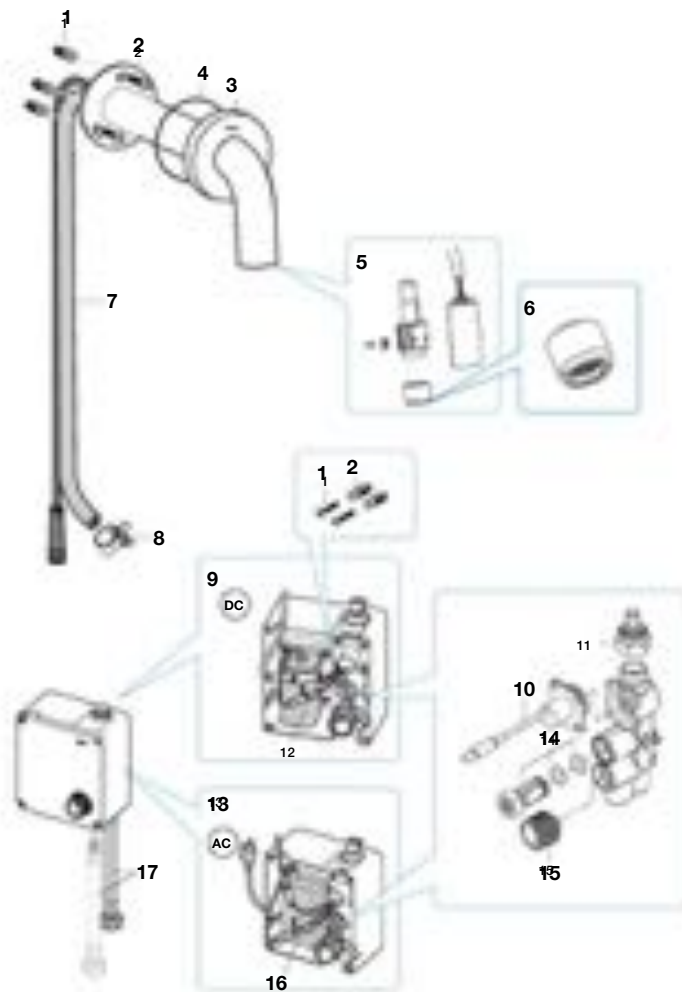

LOFT-E

Grifería electrónica mural para lavabo

	PREMEZCLA	UN AGUA
AC	A5A3643C00	A5A5743C00
DC	A5A3543C00	A5A5643C00