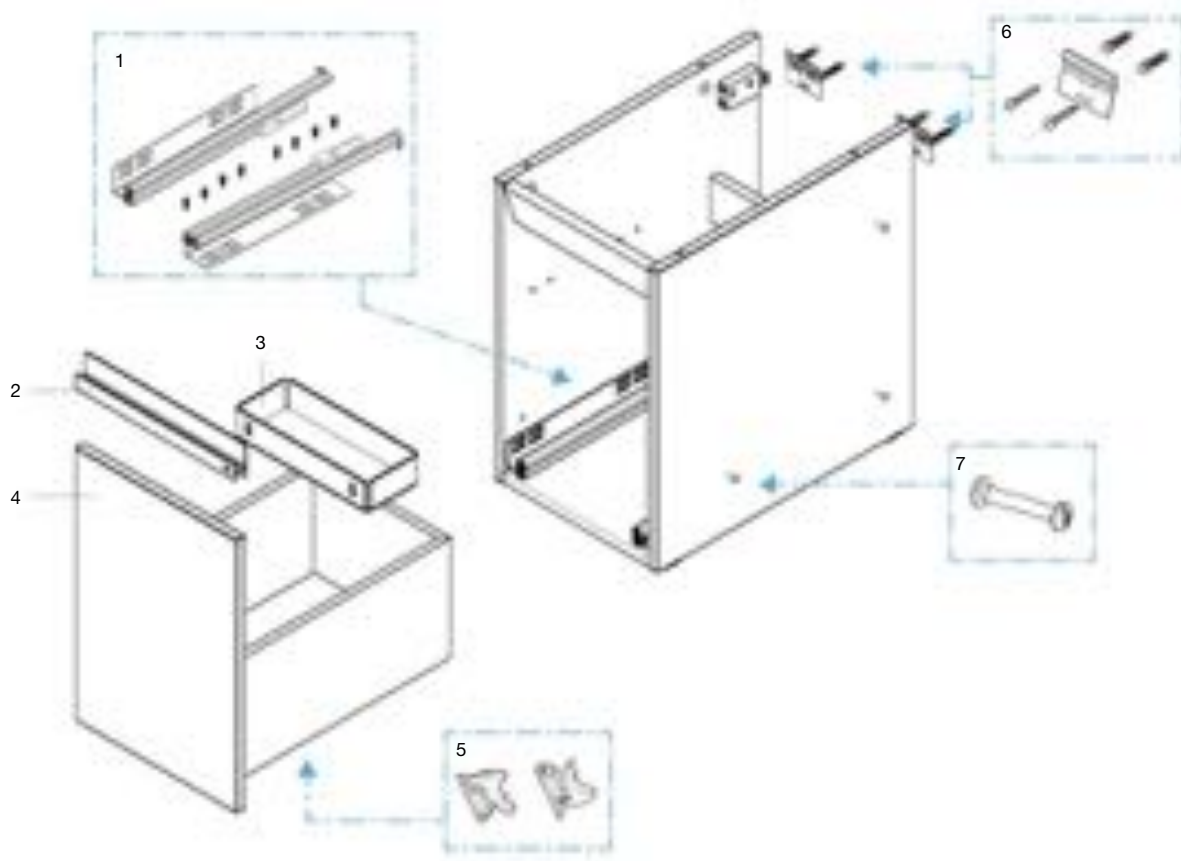

HEIMA

Unidad auxiliar cajón 300 mm

A856915XXX

MUEBLE BASE		PACK	
1100 (800+300)	A851006XXX	1100 (800+300)	A851044XXX
	A851005XXX		A851043XXX
900 (600+300)	A851004XXX	900 (600+300)	A851042XXX
	A851003XXX		A851041XXX

Las últimas posiciones de cada código, indican el acabado (color):

TWR Blanco madera

ASR Fresno

GMR Gris mate

	Código	€
1	AU0024400R	45,70
2	AU0024900R	-
3	AU0025100R	27,30
	AU00250ASR	43,50
4	AU00250GMR	47,80
	AU00250TWR	44,70
5	AU0017300R	3,38
6	2 un AU0013300R	8,73
7	3 un AU0024600R	1,43