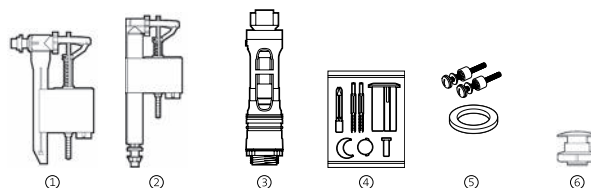

The Gap

		Código	€
①	Mecanismo universal alimentación entrada lateral con rosca metálica A3L_m	A822502400	-
②	Mecanismo universal alimentación entrada inferior con rosca metálica A3I_m	A822502300	-
③	Mecanismo Universal de doble descarga con pulsadores	A822502100	-
③	Mecanismo Universal de simple descarga con pulsadores	A822502200	-
	Mecanismo Universal de doble descarga accionado por cable	A822502800	-
	Mecanismo universal juego completo doble descarga + alimentación lateral	A822504100	-
	Mecanismo universal juego completo doble descarga + alimentación inferior	A822504200	-
	Mecanismo universal PLUS alimentación lateral rosca metálica - Compacto	A822504300	-
	Mecanismo universal PLUS alimentación inferior rosca metálica - Compacto	A822504400	-
①	Mecanismo de alimentación lateral A3L	AH0001100R	-
②	Mecanismo alimentación inferior A3I	AH0001000R	-
③	Mecanismo de descarga D4D	AH0000100R	-
④	Doble pulsador largo	AH0001700R	10,70
⑤	Fijaciones y junta taza-tanque	AV0012500R	3,06
⑥	Tapón embellecedor	AV0012600R	0,77
	Juego de fijación a pared lavabo	AV0007500R	4,20
	Juego de fijación lavabo semiempotrar	AV0010900R	4,22
	Juego de fijación lavabo semipedestal	AV0015900R	6,14
	Juego fijación inodoro y bidé	AV0009400R	4,06
	Enchufe unión	AV0016200R	1,34
	Codo evacuacion vertical	AV0007900R	11,20
	Manguito evacuación bidé	AV0013400R	4,35