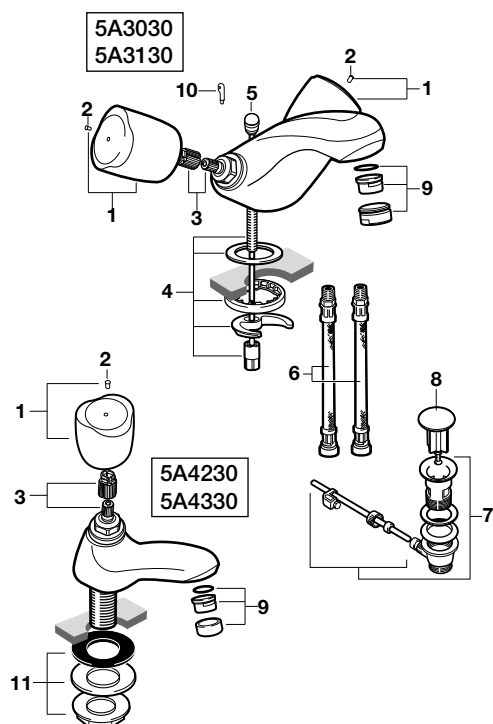

BRAVA N

Grifería para lavabo