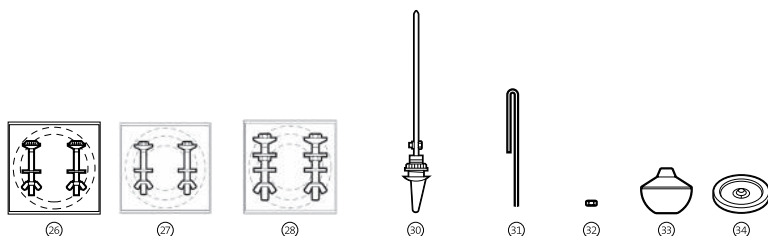

Fijaciones y junta taza-tanque

			Código	€	
26	Fijaciones y junta taza tanque	America, Liberty, Veronica, Georgia, Sidney, Meridian, Dama Senso, Dama Retro, Giralda	AV0008000R	5,13	
27	Fijaciones y junta taza tanque	Victoria	AV0007400R	4,68	
28	Fijaciones y junta taza tanque	Dual, Lorentina	AV0019800R	6,45	
29	Fijaciones y junta taza tanque con palomilla metálica		A526704714	4,94	
30	Fijaciones y junta taza tanque con palomilla plástica		A822038000	4,60	
31	Fijaciones y junta taza tanque	Veranda	A822028000	7,64	
32	Fijaciones y junta taza tanque	Victoria Plus	AV0015500R	8,55	
33	Fijaciones y junta taza tanque	Victoria BS	AV0016800R	2,74	
34	Conjunto manecilla descarga tanque	Lorentina	AH0007400R	17,10	
35	Varilla válvula tanque bajo	Lucerna / Lorentina	A522471003*	1,75	
36	Tuerca hexagonal nylon	Lucerna / Lorentina	10 unidades	AV0006900R*	4,03
37	Válvula flotadora	Lucerna / Lorentina		AH0002500R*	3,61
38	Membrana mecanismo alimentación de varilla		1 unidad	AH0016100R	1,04
			3 unidades	AH0001500R	2,25

* Descarga anterior a 1973