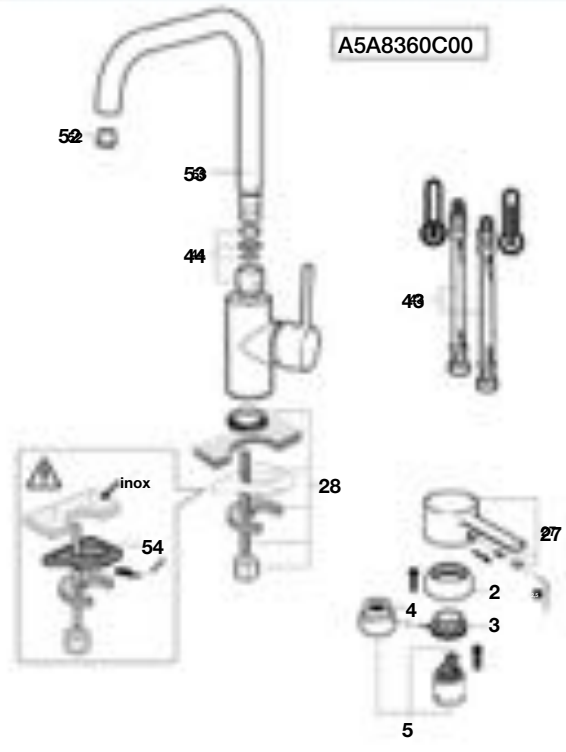

Grifería para cocina