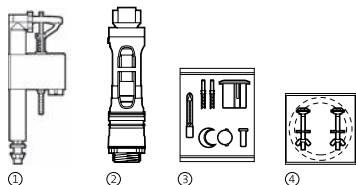

MECANISMOS

Giralda

		Código	€
②	Mecanismo Universal doble descarga con pulsadores	A822502100	-
②	Mecanismo Universal simple descarga con pulsadores	A822502200	-
①	Mecanismo Universal alimentación entrada inferior con rosca metálica A3L_m	A822502300	-
	Mecanismo Universal de doble descarga accionado por cable	A822502800	-
	Mecanismo universal juego completo doble descarga + alimentación inferior	A822504200	-
	Mecanismo universal PLUS alimentación inferior rosca metálica - Compacto	A822504400	-
	Juego completo de mecanismos para tanque de doble pulsador	AH0004200R	-
①	Mecanismo de alimentación A3I, entrada inferior	AH0001000R	-
②	Mecanismo de descarga D2D para doble pulsador	AH0003400R	-
③	Doble pulsador	AH0001800R	10,20
② ③	Mecanismo Descarga D2D y Pulsadores	AH0000400R	-
④	Fijaciones y junta taza-tanque	AV0008000R	5,13
	Juego de fijación a pared del lavabo	AV0007500R	4,20
	Juego de fijación para taza inodoro y bidé	AV0007600R	2,90
	Juego de fijación semipedestal	AV0015900R	6,14
	Juego de fijación para lavabo de semiempotrar	AV0010900R	4,22