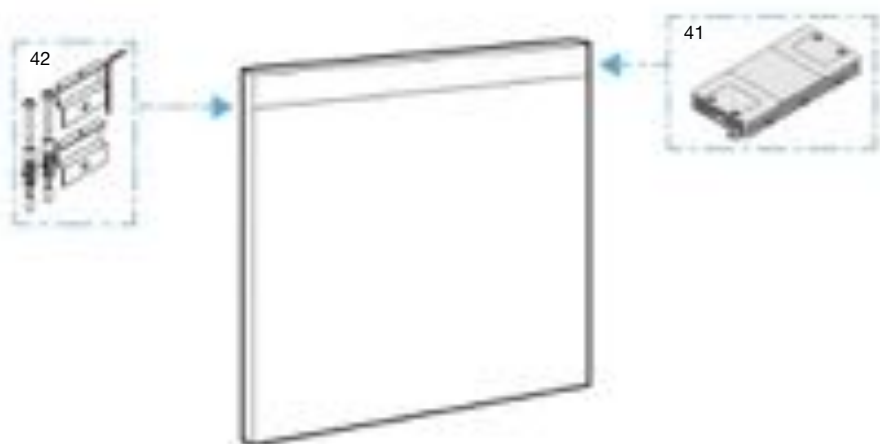

Espejos

A812257000	600 mm
A812258000	800 mm
A812259000	900 mm
A812260000	1000 mm
A812261000	1100 mm
A812262000	1200 mm

		Código	€
41		AU0023600R	18,70
42		AU0023700R	2,53

KALAHARI

Kalahari 120 cm

855770XXX Unik
856453XXX Mueble