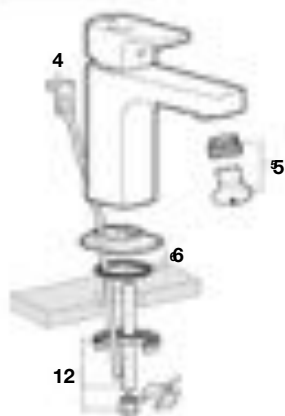

L90 C

Grifería para lavabo y bidé

A5A3A01C00

A5A3B01C00

A5A3C01C00

A5A6A01C00

	Código	€		Código	€		Código	€
1	AG0118000R	13,50	5	AG0100007R	14,00	9	A505400900	-
2	AG0118100R	57,00	6	AG0118400R	6,42	10	AG0118308R	69,90
3	AG0118207R	10,40	7	A525003507	27,60	11	AG0075300R	20,90
4	A525020600	6,41	8	AG0096200R	5,39	12	A525004403	5,72