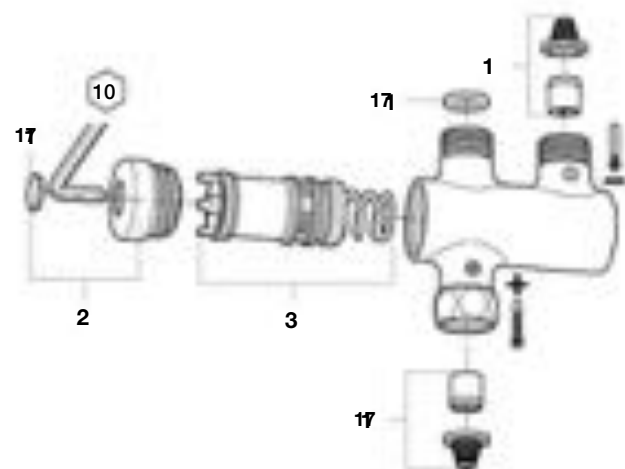

A5A0279C00