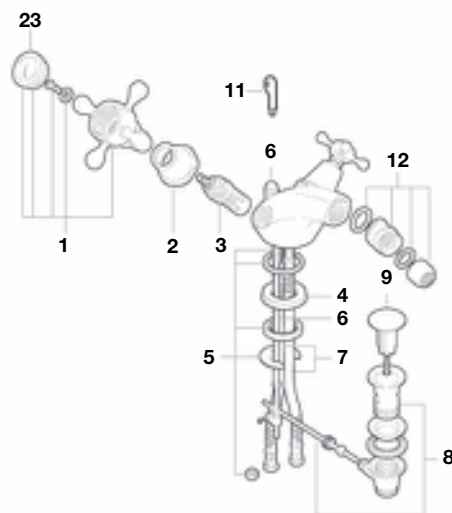

Grifería para bidé

5275134

5261652