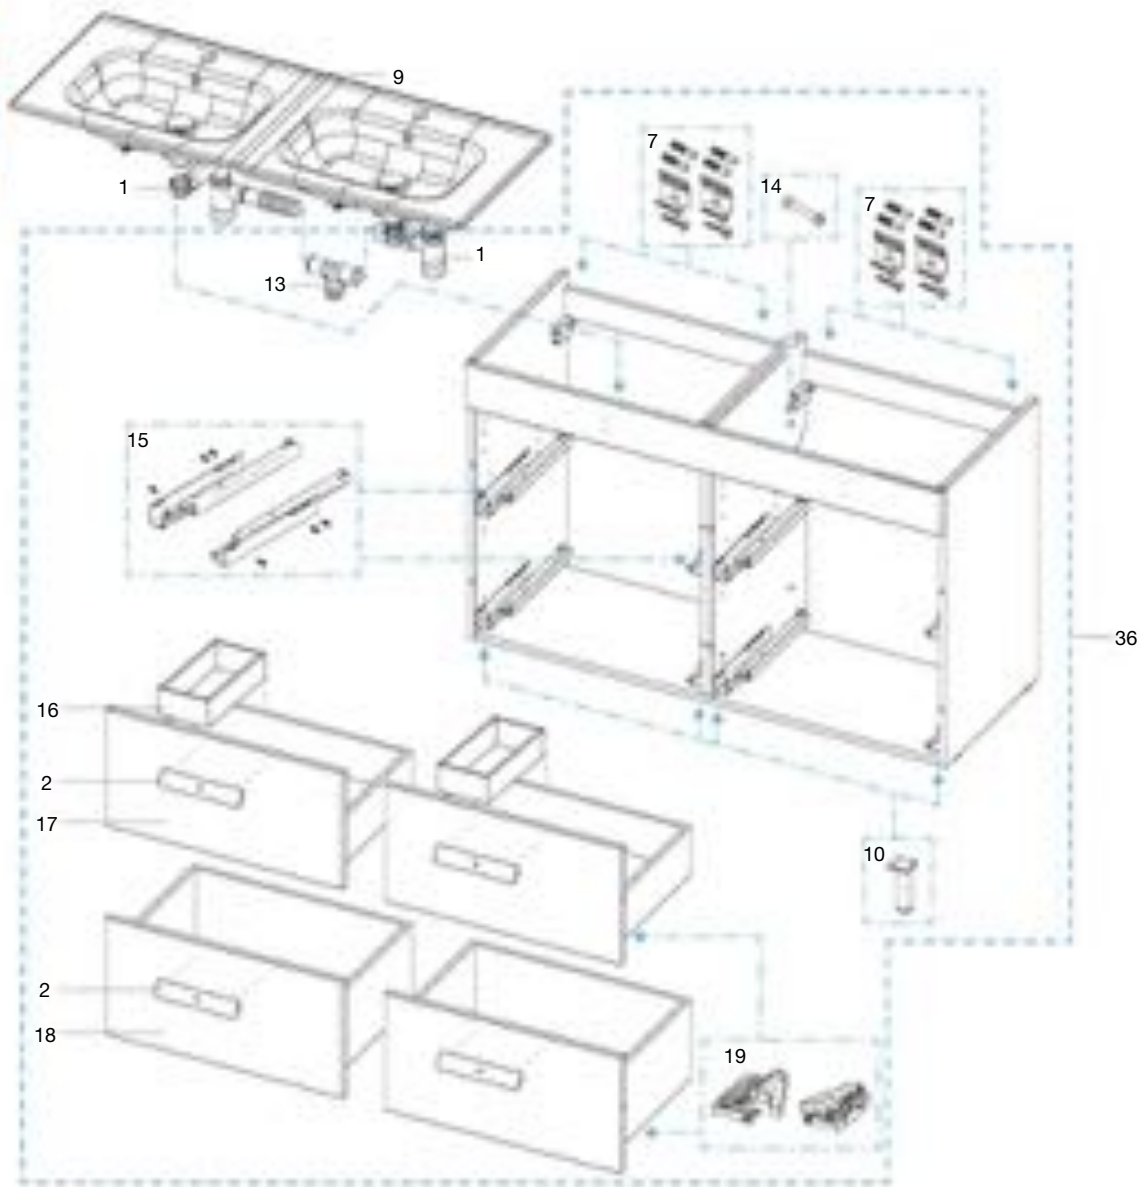

DEBBA

Conjunto base 4 cajones y 2 lavabos

PACK
UNIK + ESPEJO +
APLIQUE LED

1200 **A855989XXX**

UNIK
BASE 4 CAJONES
Y LAVABO

1200 **A855971XXX**

Las últimas posiciones de cada código, indican el acabado (color):
WH Blanco brillo
WE Wenge
OA Roble
GA Gris antracita