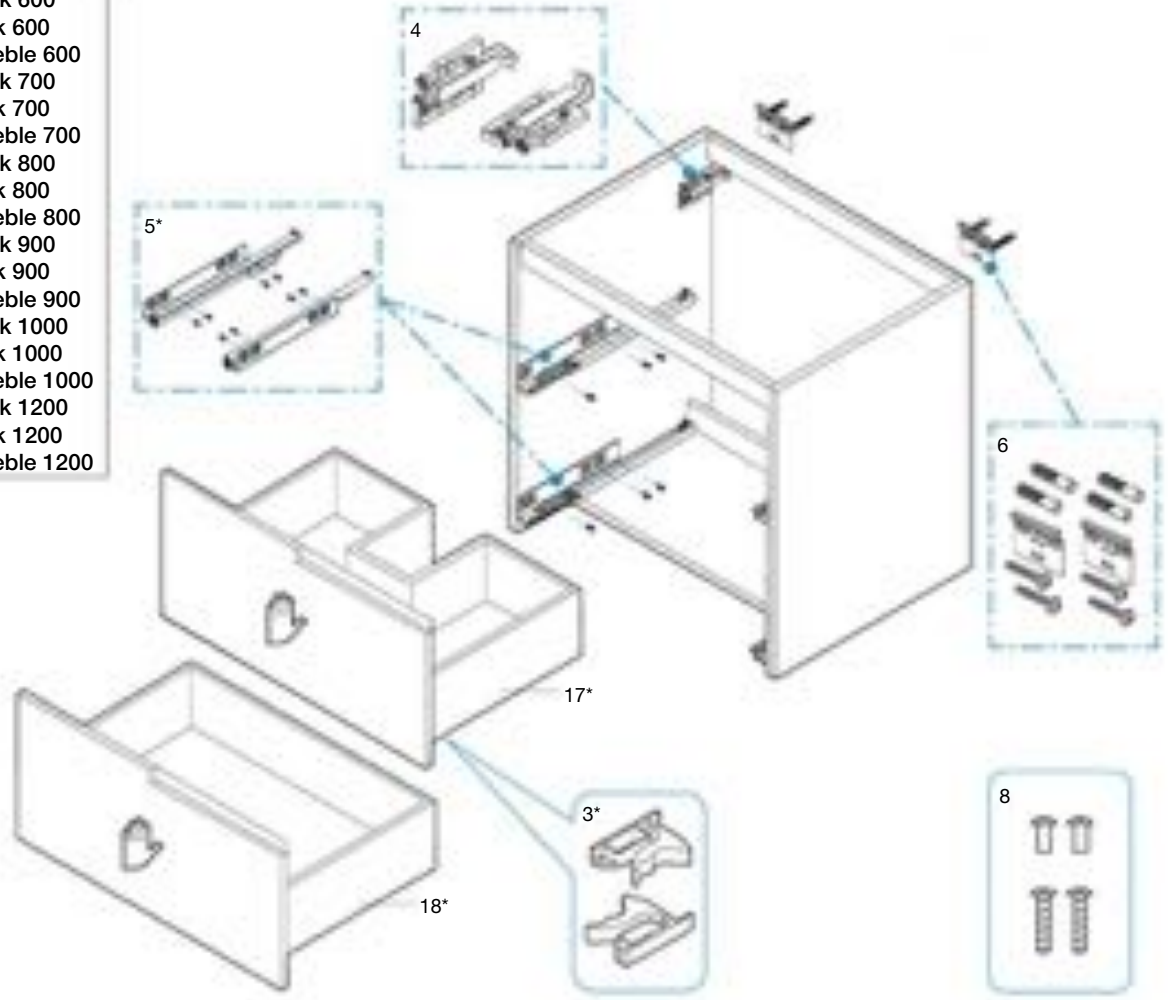

- A855844XXX Pack 600
- A855834XXX Unik 600
- A856672XXX Mueble 600
- A855843XXX Pack 700
- A855833XXX Unik 700
- A856671XXX Mueble 700
- A855842XXX Pack 800
- A855832XXX Unik 800
- A856670XXX Mueble 800
- A855828XXX Pack 900
- A855826XXX Unik 900
- A856678XXX Mueble 900
- A855841XXX Pack 1000
- A855831XXX Unik 1000
- A856669XXX Mueble 1000
- A855840XXX Pack 1200
- A855830XXX Unik 1200
- A856668XXX Mueble 1200