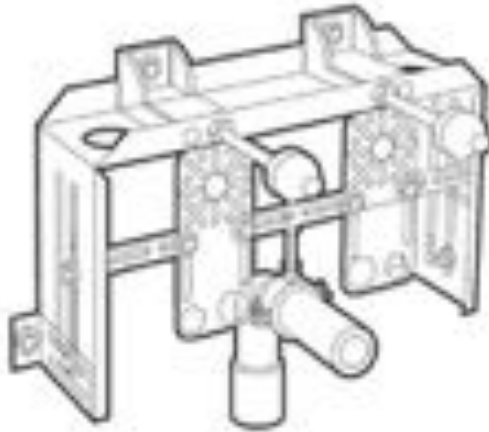

	Código	€
2	AV0011800R	29,60
3	AV0001900R	9,09
6	AV0001000R	14,90
18	AV0002600R	18,00

DUPLO

Duplo wc compact

A890080000 Ø 90
A890080010 Ø 110

	Código	€		Código	€		Código	€
46	AV0018200R	16,10	42	AV0019400R	5,91	37	AV0019000R	14,30
45	AV0018300R	6,68	47			38	AV0019100R	3,27
43	AV0018400R	15,90	31	AV0019500R	5,91	39	AV0019200R	3,27
44	2 un AV0018500R	26,10	32	AV0018800R	Ø 110 26,10	51	AV0019700R	8,39
41	AV0018000R	28,30	33	AV0018900R	Ø 90 24,70			
40	AV0018100R	4,26	34					
50	AV0017900R	25,30	35	AV0018600R	29,40			
49	AV0017800R	19,10	36					
48	AV0017700R	26,20	35	AV0018700R	14,70			