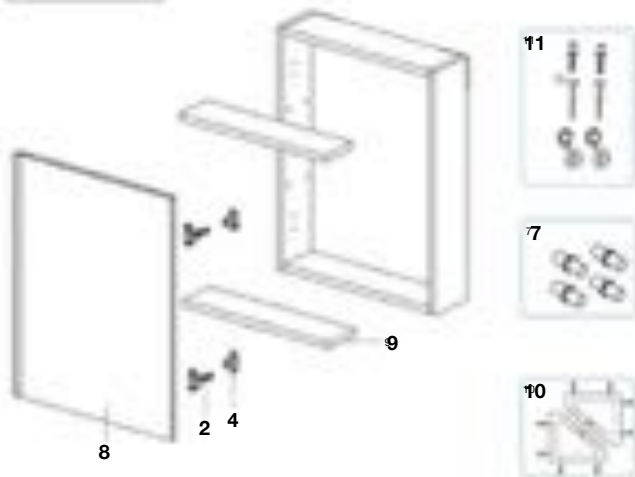

Armario - Espejo

A8566921XX