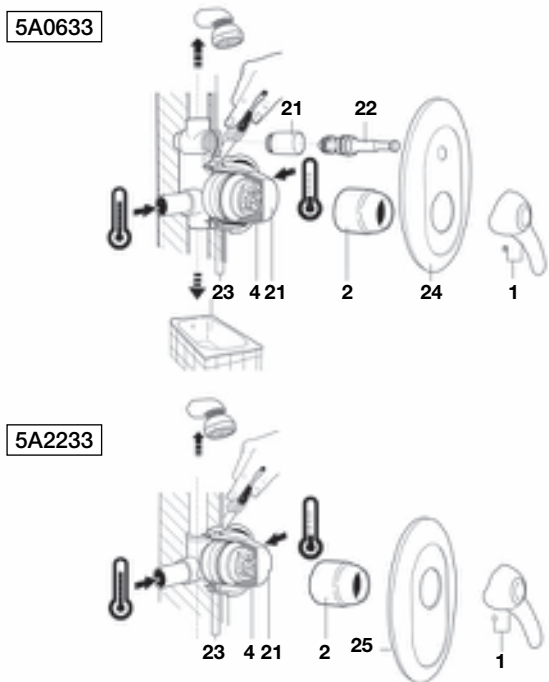

MODENA

Grifería para lavabo y bidé

Grifería para baño y ducha

Grifería empotrable para baño y ducha

Código	€	Código	€	Código	€	Código	€	Código	€
1 AG0009000R	87,40	6 AG0031200R	18,50	11 A525004700	5,39	16 A525009800	19,70	21 AG0003107R	4,56
2 AG0004500R	47,60	7 AG0030903R	4,88	12 AG0031000R	5,36	17 AG0009100R	29,30	22 A525006500	11,10
3 A525026503	8,61	8 A525020309	10,90	13 A525089100	23,70	18 AG0031100R	7,98	23 A525026703	24,10
4 A525081303	36,00	9 AG0067700R	13,00	14 AG0053000R	28,80	19 A525000800	14,90	24 AG0005400R	40,30
5 AG0004600R	6,15	10 AG0004700R	43,30	15 A505317400	-	20 AG0004900R	19,60	25 AG0004100R	46,10