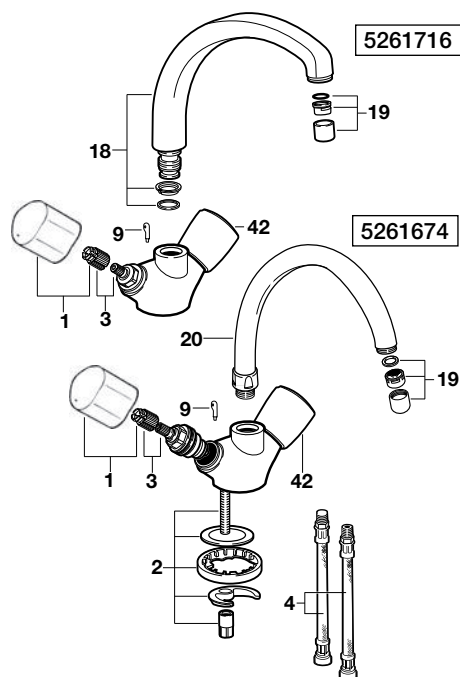

BRAVA

Grifería para cocina y lavadero

Grifería para cocina y lavadero