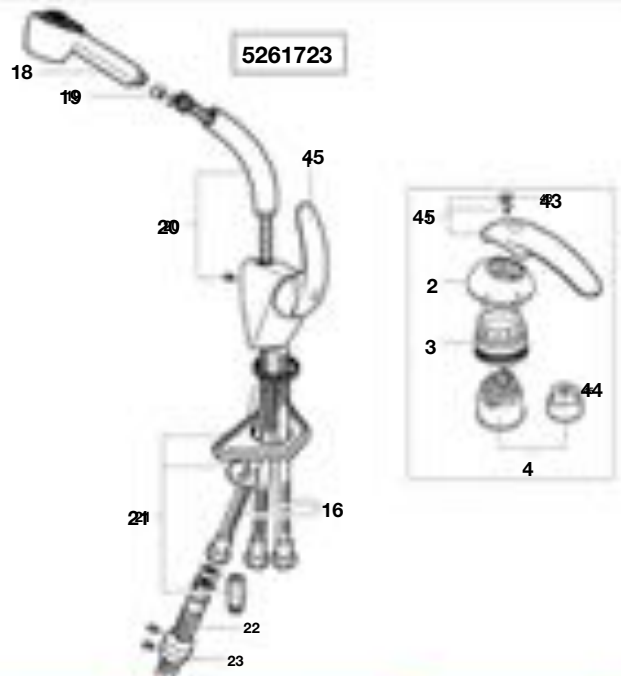

Grifería para cocina

Código	€	Código	€	Código	€	Código	€	Código	€
1 AG0078900R	37,60	10 A525010007	7,42	19 A525005507	5,39	28 A525005308	9,73	37 AG0005400R	40,30
2 AG0079000R	3,98	11 A525004600	5,93	20 AG0000300R	88,80	29 AG0002500R	11,30	38 A525006500	11,10
3 A525023507	3,06	12 A525009200	17,00	21 AG0000503R	14,10	30 AG0079800R	8,23	39 AG0080300R	30,50
4 A525081303	36,00	13 AG0080000R	13,50	22 AG0055700R	36,10	31 A525080509	13,10	40 A525026703	24,10
5 AG0003600R	5,48	14 A525002900	6,58	23 AG0000703R	8,64	32 A525003600	3,48	41 AG0080403R	12,00
6 AG0002603R	7,18	15 AG0079903R	9,47	24 A525083900	70,10	33 A5B1131C00	-	42 AG0004100R	46,10
7 A525021200	22,40	16 A525027609	17,60	25 AG0000403R	24,90	34 A525009800	19,70	43 AG0087200R	5,21
8 AG0055800R	10,40	17 AG0080100R	34,10	26 AG0079600R	83,60	35 A526703910	18,90	44 A525005407	5,39
9 A525020309	10,90	18 AG0056400R	86,00	27 AG0079700R	17,70	36 AG0080200R	11,20	45 AG0110100R	12,20