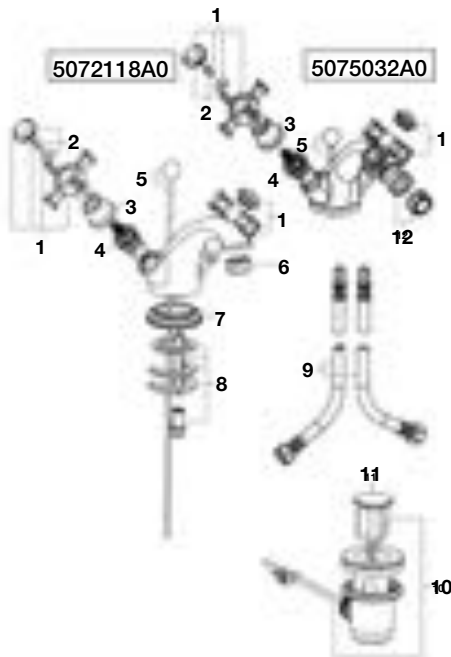

FLORENTINA

Grifería para lavabo y bidé