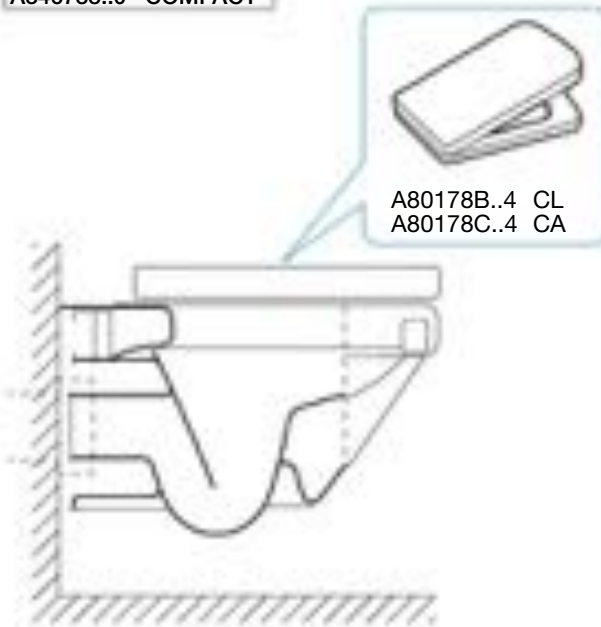

A346788..0 COMPACT