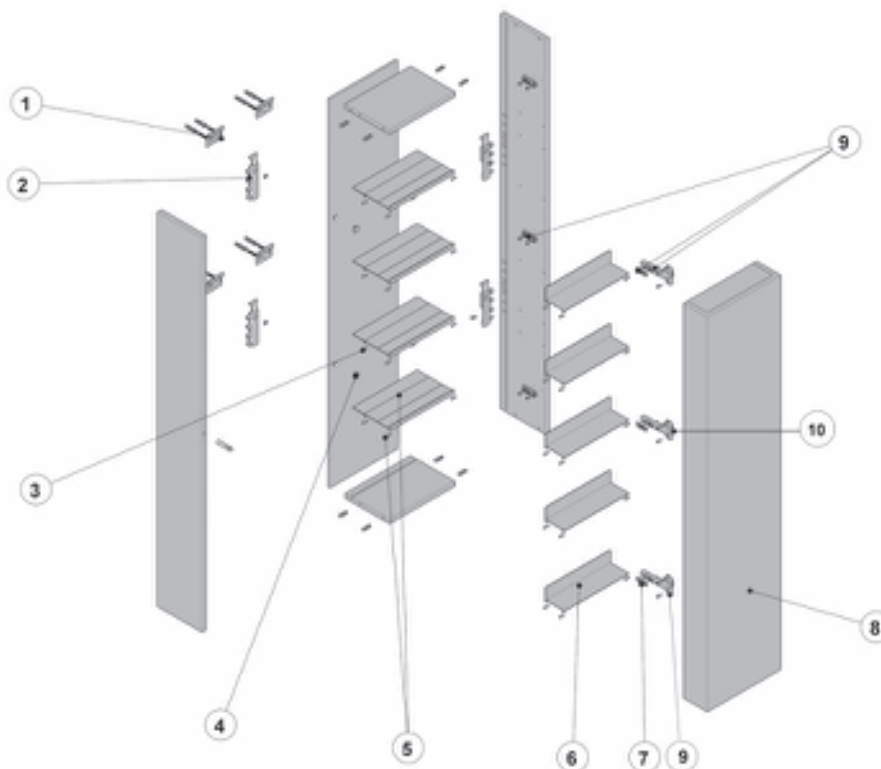

Stratum 140 cm

856227XXX

Las últimas posiciones de cada código, indican el acabado (color):

- 606 Blanco lacado brillo
- 609 Roble precompuesto barnizado
- 622 Nogal natural barnizado

		Código	€
1	2 un	A858B25000	7,60
2	+	A858B46000	22,80
3	4 un	A858A58000	22,80
4	4 un	A858A51000	5,90
5		A858B24000	37,70
6		A858B23000	14,00
7	2 un	A858E19000	-
8		A858E28606	603,00
		A858E28609	577,00
		A858E28622	595,00
9	2 un	A858E18000	18,20
10		AU0028300R	15,50