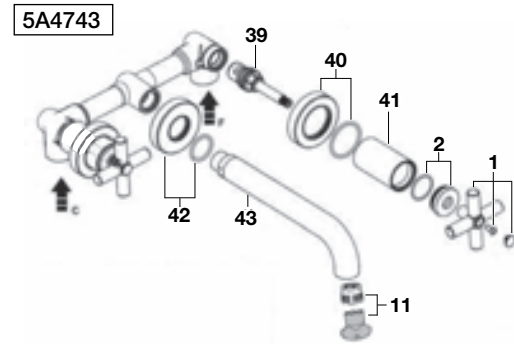

LOFT

Grifería empotrable para lavabo

Grifería empotrable para lavabo

Antes 2007

Código	€	Código	€	Código	€	Código	€	Código	€
1 AG0061600R	37,00	10 AG0074300R	217,00	20 A525003907	16,50	29 AG0067000R	42,10	38 AG0021500R	424,00
2 AG0061500R	30,00	11 A525003907	16,50	21 AG0063400R	18,30	30 AG0078700R	247,00	39 AG0064300R	48,50
3 A525092709	52,90	12 AG0074500R	174,00	22 AG0063200R	18,50	31 AG0076000R	38,50	40 AG0062800R	35,40
4 AG0065300R	12,20	13 AG0072900R	34,20	23 AG0063100R	6,05	32 AG0076103R	28,10	41 AG0065700R	32,50
5 AG0065500R	11,90	14 AG0062900R	25,40	24 AG0078500R	19,10	33 AG0064109R	24,40	42 AG0065100R	21,10
6 AG0078403R	5,68	15 AG0062800R	35,40	25 AG0063300R	38,80	34 AG0064200R	16,80	43 AG0064700R	122,00
7 AG0061409R	22,80	16 AG0062100R	64,90	26 AG0078600R	19,40	35 AG0063700R	153,00	44 AG0076200R	42,60
8 AG0067700R	13,00	17 AG0074603R	15,10	27 A505319400	-	36 AG0063800R	25,40	53 AG0084100R	18,20
9 AG0004700R	43,30	18 AG0061409R	22,80	28 A525009800	19,70	37 AG0065200R	301,00		