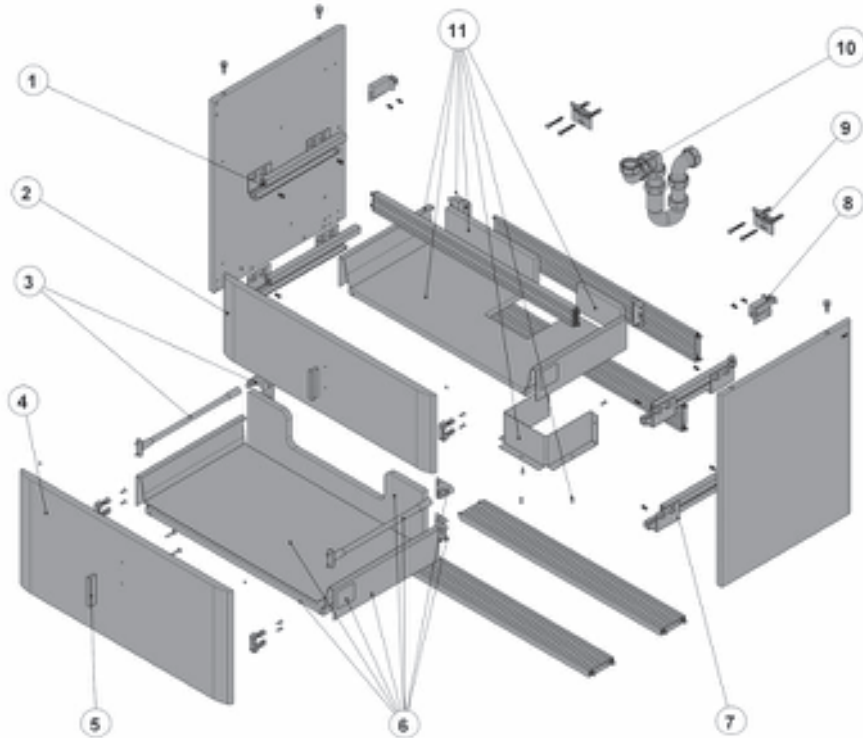

SENSO SQUARE 2.0

Senso Square 2.0 75 cm

855788XXX Unik
856594XXX Mueble

Las últimas posiciones de cada código,

indican el acabado (color):

858 Blanco lacado mate

868 Negro lacado mate

886 Gris aluminio lacado mate

896 Rojo lacado mate

		Código	€
1		A858D76000	17,20
2		A858D84858	98,20
		A858D84868	104,00
		A858D84886	102,00
		A858D84896	107,00
3		A858D77000	-
4		A858D85858	110,00
		A858D85868	122,00
		A858D85886	-
		A858D85896	-
5		A858A48000	22,80
6		A858D97000	137,00
7		A858D75000	18,30
8		A858B64000	37,70
9	2 un	A858A25000	20,20
10		A858B48000	37,70
11		A858D96000	-