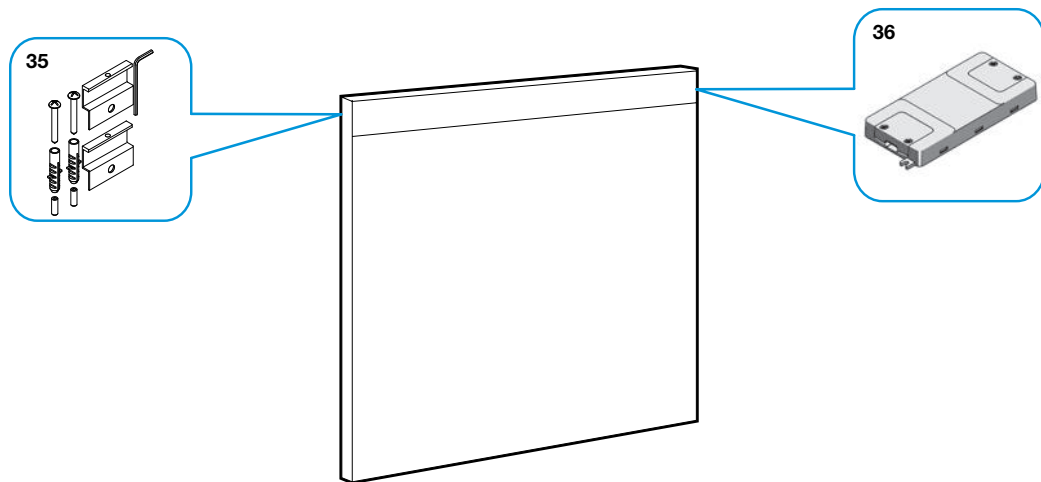

STRATUM-N

Espejos

ESPEJO PRISMA CONFORT

A812268000	1200 x 800mm
A812267000	1100 x 800mm
A812266000	1000 X 800mm
A812265000	900 X 800mm
A812264000	800 X 800mm
A812263000	600 x 800mm

	Código	€
35	AU0023700R	2,53
36	AU0023600R	18,70