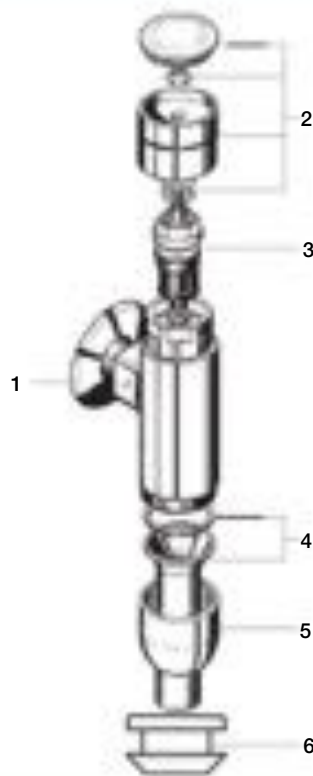

AQUALINE

Fluxor exterior para urinario 1/2"

A506902010

	Código	€		Código	€
1	AG0104500R	3,58	4	AG0104800R	46,10
2	AG0104600R	38,30	5	AG0104900R	31,40
3	AG0104700R	144,00	6	AG0105000R	6,24

Fluxor para inodoro 3/4"

A506902110