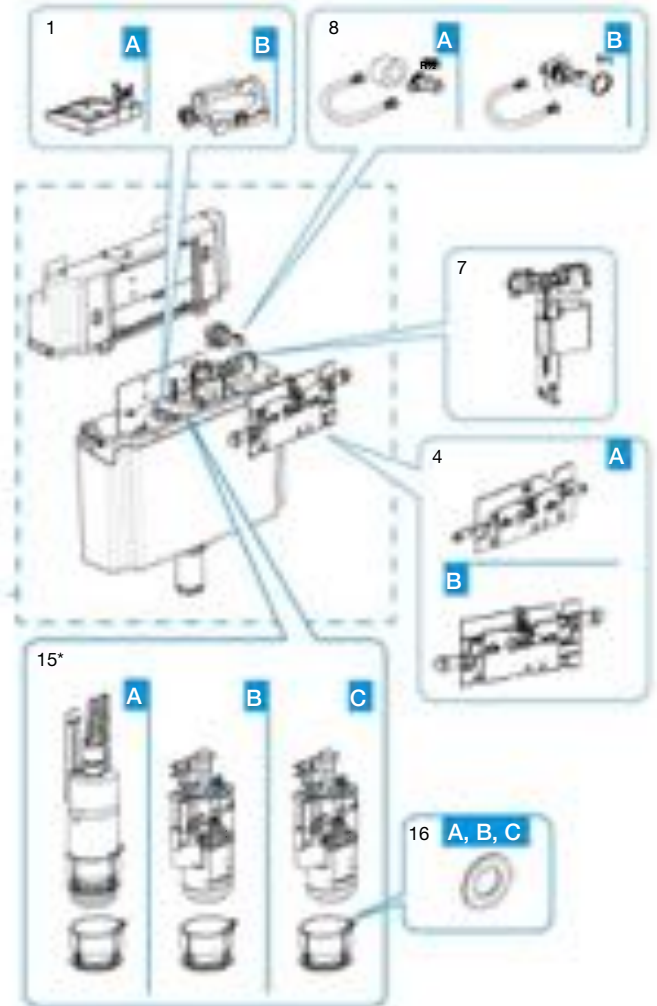

DUPLO

Pro WC System

A890090000 Ø 90
A89009000K Ø 100

Recambios Duplo para productos que utilizan estas placas accionamiento:

Retirar placa y tapa de accionamiento del Duplo. Si es como en la imagen A, Duplo anterior a 2014 y si es como la imagen B, Duplo posterior a 2014. Atención a los recambios específicos de cada año.

Código		€	Código		€
1	AV0001800R A	24,40	11	AV0001100R D90-90	56,10
	AV0027600R B	25,50		AV0004800R D90-110	12,20
2	AV0011800R	29,60	12	AV0027300R	17,30
3	AV0001900R	9,09	13	AV0001400R A	7,02
4	AV0011900R A	42,20		AV0027500R B	8,00
	AV0025700R B	40,90	14	AV0003000R	20,50
5	AV0001200R	36,10		AV0031100R A	90,50
6	AV0001000R	14,90	15*	AV0031300R B	90,50
7	AV0025600R	40,90		AV0031300R C	90,50
	AV0014600R A	41,60	16	AV0025900R	13,90
8	AV0040400R B	43,80	29	AV0004900R	29,00
9	AV0012000R	20,50			
10	AV0002900R	9,09			

15 * Los mecanismos de descarga B anteriores a 2015, stock hasta fin de existencias. Posteriormente sustituido por C.