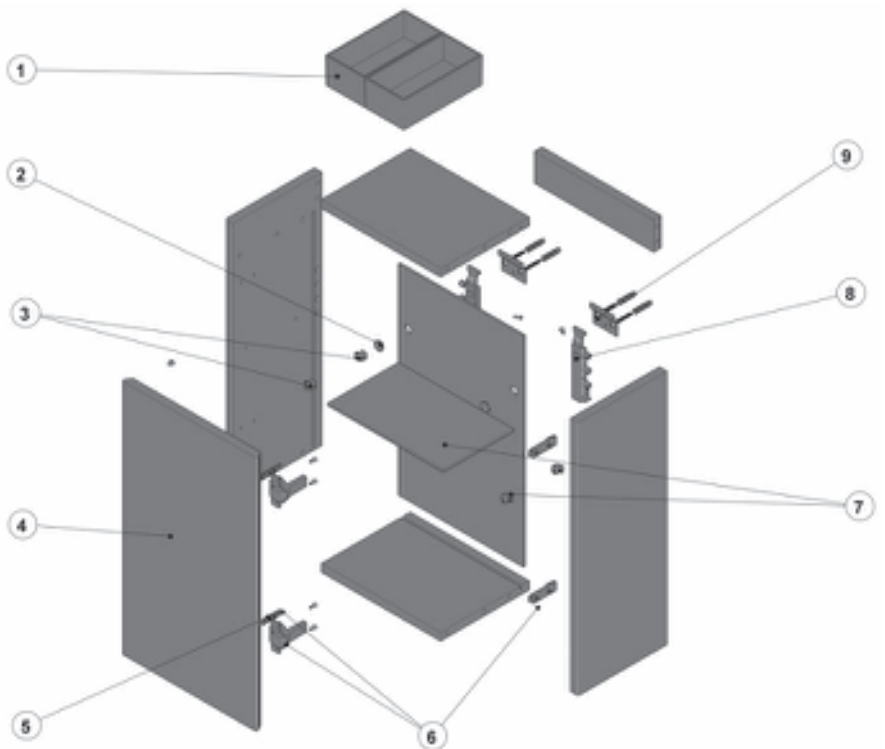

Meridian 34 cm (👉)

856470XXX

Las últimas posiciones de cada código, indican el acabado (color):

- 829 Piedra mate
- 858 Blanco mate
- 868 Negro mate
- 896 Rojo mate
- 930 Piedra brillo
- 959 Blanco brillo
- 969 Negro brillo
- 997 Rojo brillo

		Código	€
1		A858A55000	-
2	4 un	A858A51000	5,90
3	2 un	A858A54001	1,08
4		A858C71829	93,80
		A858C71858	89,50
		A858C71868	96,00
		A858C71896	99,30
		A858C71930	70,00
		A858C71959	115,00
		A858C71969	123,00
	A858C71997	129,00	
5	2 un	A858A50000	5,90
6	👉 + 👈	A858C81000	11,80
7		A858C80000	12,00
8	👉 + 👈	A858B46000	22,80
9	2 un	A858B25000	7,60