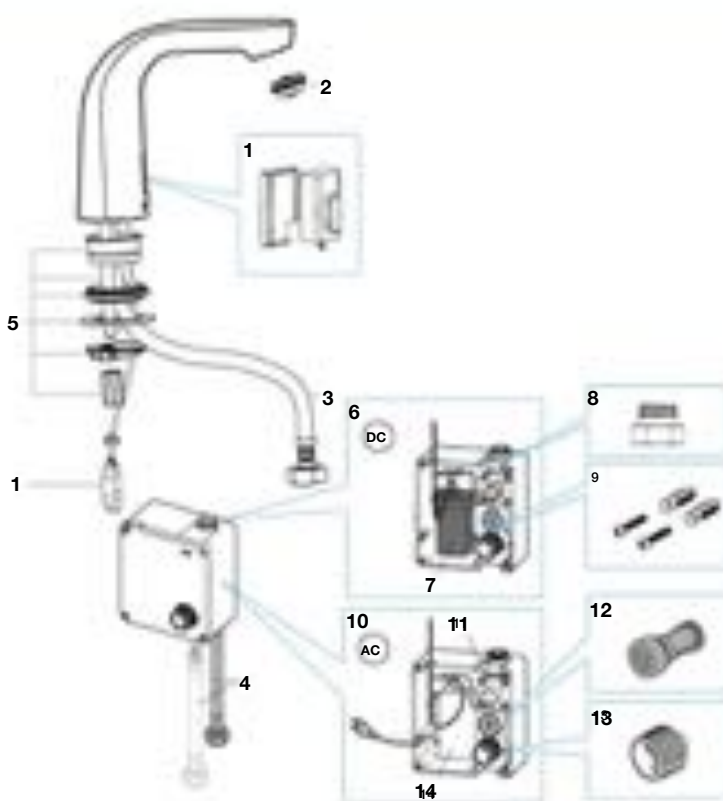

L20 -E

Grifería electrónica para lavabo (un agua)

	PRE-MEZCLA	UN AGUA
AC	A5A5509	A5A5709
DC	A5A5309	A5A5609

W: Modelos un agua
M: Modelos pre-mezcla

	Código	€
1	AG0103703R	52,90
2	AG0099007R	9,32
3	AG0103808R	1,45
4	A525020309	10,90
2 un	AG0092409R	6,39
5	A525030303	14,70
6	AG0092807R	W 134,00
	AG0119107R	M -
7	AG0089100R	19,60
8	AG0093003R	5,15
9	AG0092907R	1,71
10	AG0093407R	W 185,00
	AG0119207R	M -
11	AG0093107R	84,60
12	AG0093207R	4,20
13	AG0093307R	4,41
14	AG0093507R	63,00