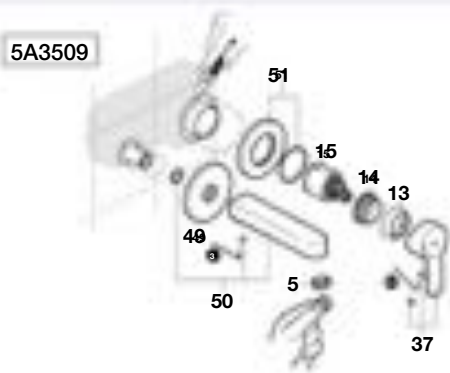

Grifería empotrable para lavabo