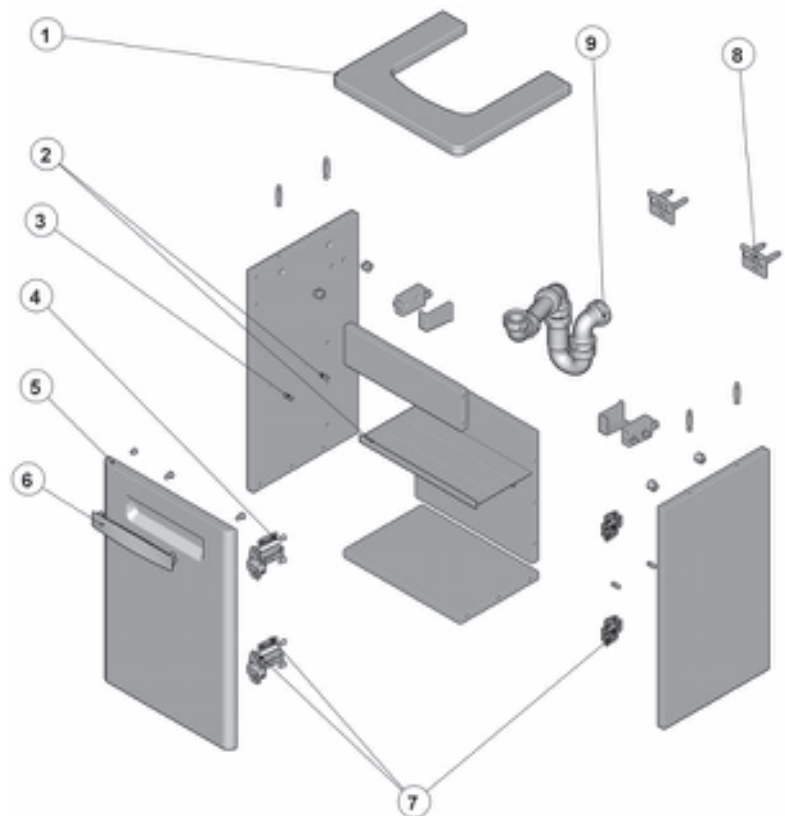

The Gap 35 cm

A856520XXX

Las tres últimas posiciones de cada código, indican el acabado (color):
575 Beige
576 Blanco
577 Uva

		Código	€
1		A858C58575	41,80
		A858C58576	43,20
		A858C58577	43,20
2		A858B24000	37,70
3	4 un	A858A58000	22,80
4	2 un	A858A27000	7,38
5		A858C50575	56,80
		A858C50576	59,30
		A858C50577	59,30
6		A858C25000	37,70
7		A858B78000	22,80
8	2 un	A858A25000	20,20
9		A858B48000	37,70