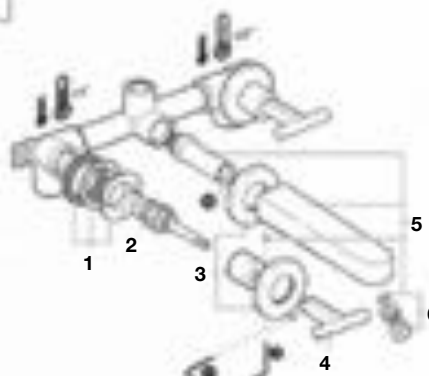

MOAI

Grifería bimando para baño

5A4446

Grifería mural empotrable para baño

5A4646

5A4546

Código	€	Código	€	Código	€	Código	€	Código	€
1 A525028903	39,90	5 A525027000	140,00	9 A525020600	6,41	13 A525020509	9,55	17 AG0055800R	10,40
2 A525021403	34,60	6 A525008900	3,20	10 A525020003	6,77	14 A525024803	27,70		
3 A525026900	153,00	7 A525027300	50,30	11 AG0096200R	5,39	15 A525025600	167,00		
4 A525026600	14,10	8 A525027903	81,20	12 AG0075300R	20,90	16 A525030207	10,10		