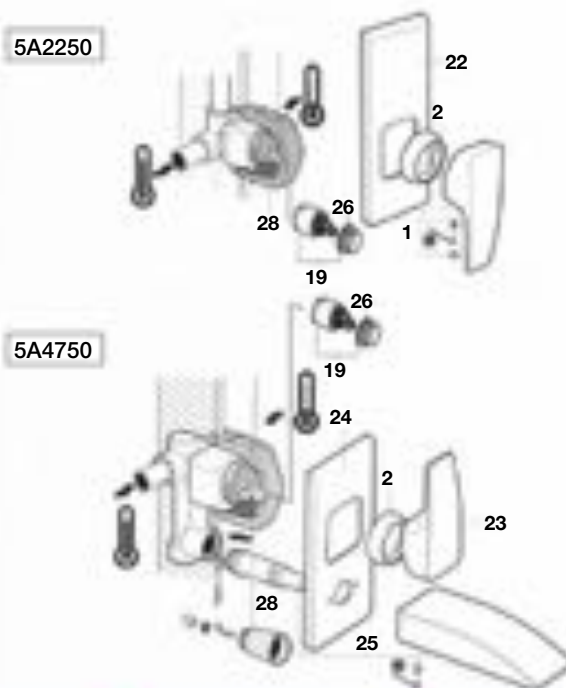

THESIS

Grifería para lavabo y bidé

Grifería para baño y ducha

Grifería de caño alto para lavabo

Grifería para baño o ducha y para lavabo

Código	€	Código	€	Código	€	Código	€	Código	€
1 A525022600	23,80	8 AG0075300R	20,90	15 A525024200	7,03	22 A524814100	39,70	29 A525021907	2,39
2 AG0085300R	13,10	9 AG0096200R	5,39	16 A525005507	5,39	23 A525023700	23,80	30 A525555307	7,21
3 A525022907	14,80	10 AG0035509R	14,20	17 A525009800	19,70	24 A524814200	34,10	31 AG0055800R	10,40
4 A525027803	23,50	11 A525020409	13,40	18 A5B9047C00	-	25 A525023900	159,00		
5 A525023000	9,03	12 A525555207	22,90	19 AG0053707R	28,40	26 A525023507	3,06		
6 A525021803	9,55	13 A525021703	81,10	20 A524814000	44,90	27 A525005407	5,39		
7 A525022703	23,00	14 A525023600	25,50	21 A525022800	62,00	28 A525029207	9,88		