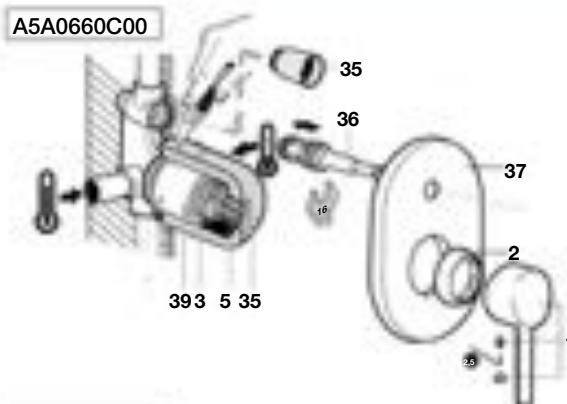

Grifería empotrable para baño y ducha

Código	€	Código	€	Código	€	Código	€	Código	€
1 AG0001200R	19,60	13 A525004600	5,93	25 A525009700	3,11	37 A525002700	34,10	49 AG0017707R	4,20
2 AG0085300R	13,10	14 A525027803	23,50	26 AG0001600R	48,50	38 A525002800	27,10	50 A525020600	6,41
3 A525023507	3,06	15 AG0141207R	13,60	27 AG0001300R	17,60	39 A525005800	5,39	51 AG0122200R	16,20
4 A525005407	5,39	16 A525020409	13,40	28 AG0001503R	6,62	40 AG0087100R	5,00	52 AG0109607R	7,33
5 AG0077807R	30,30	17 A5B9103C00	-	29 AG0003800R	42,40	41 AG0055800R	10,40	53 AG0109500R	38,90
6 AG0003600R	5,48	18 AG0003700R	9,88	30 AG0031700R	19,10	42 AG0033300R	21,80	54 AG0101207R	1,71
7 A525004700	5,39	19 A525005308	9,73	31 AG0001800R	155,00	43 AG0119708R	11,80	55 AG0109700R	21,70
8 A525089100	23,70	20 A525026200	25,00	32 AG0001703R	29,20	44 AG0071500R	19,60	56 AG0026307R	4,20
9 A525004403	5,72	21 A525023200	8,61	33 AG0003903R	16,40	45 AG0096307R	4,00	57 AG0109800R	54,10
10 A525020309	10,90	22 A525087300	13,60	34 AG0009709R	6,77	46 AG0096509R	11,80	58 AG0109907R	3,53
11 AG0096200R	5,39	23 A525009800	19,70	35 AG0001907R	7,94	47 AG0122107R	7,33		
12 AG0075300R	20,90	24 A525005507	5,39	36 A525006500	11,10	48 AG0122000R	43,90