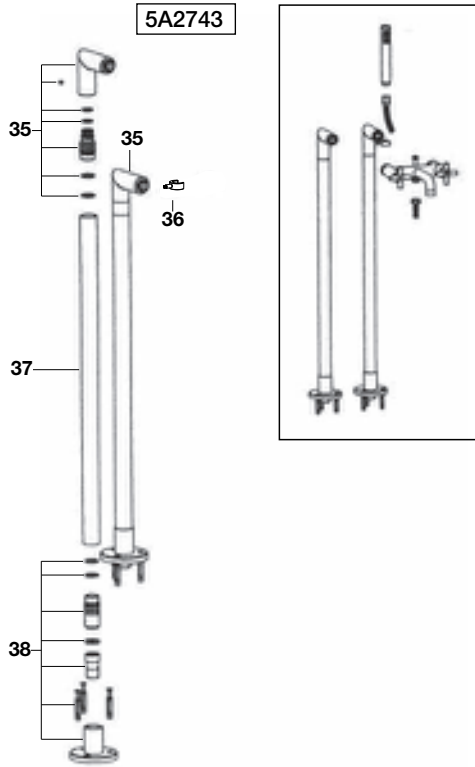

LOFT

Grifería para baño y ducha