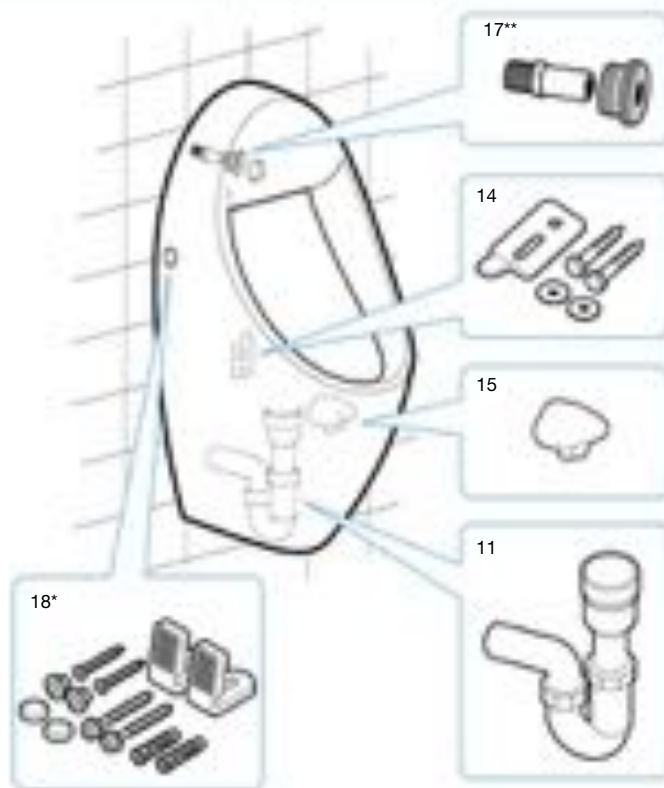

EURET

Urinario alimentación posterior

A35945F000

	Código	€
11	AV0028307R	13,30
14	3 un AV0017500R	2,03
15	AV0028200R	28,60
17**	AV0028103R anterior 2015	10,40
	AV0020403R posterior 2015	5,50
18*	AV0026800R posterior 2015	7,59
11		
14		
15	AV0008400R anterior 2015	31,20
17**		

18* Fijaciones laterales para modelos posteriores a 2015.

17** Atención a manguito de entrada posterior específico según año.

Urinario alimentación superior

A35945H000

	Código	€		Código	€
11	AV0028307R	13,30	11		
14	AV0017500R	2,03	14	AV0008500R	24,30
15	AV0028200R	28,60	15		
19	AV0028000R	4,65	19