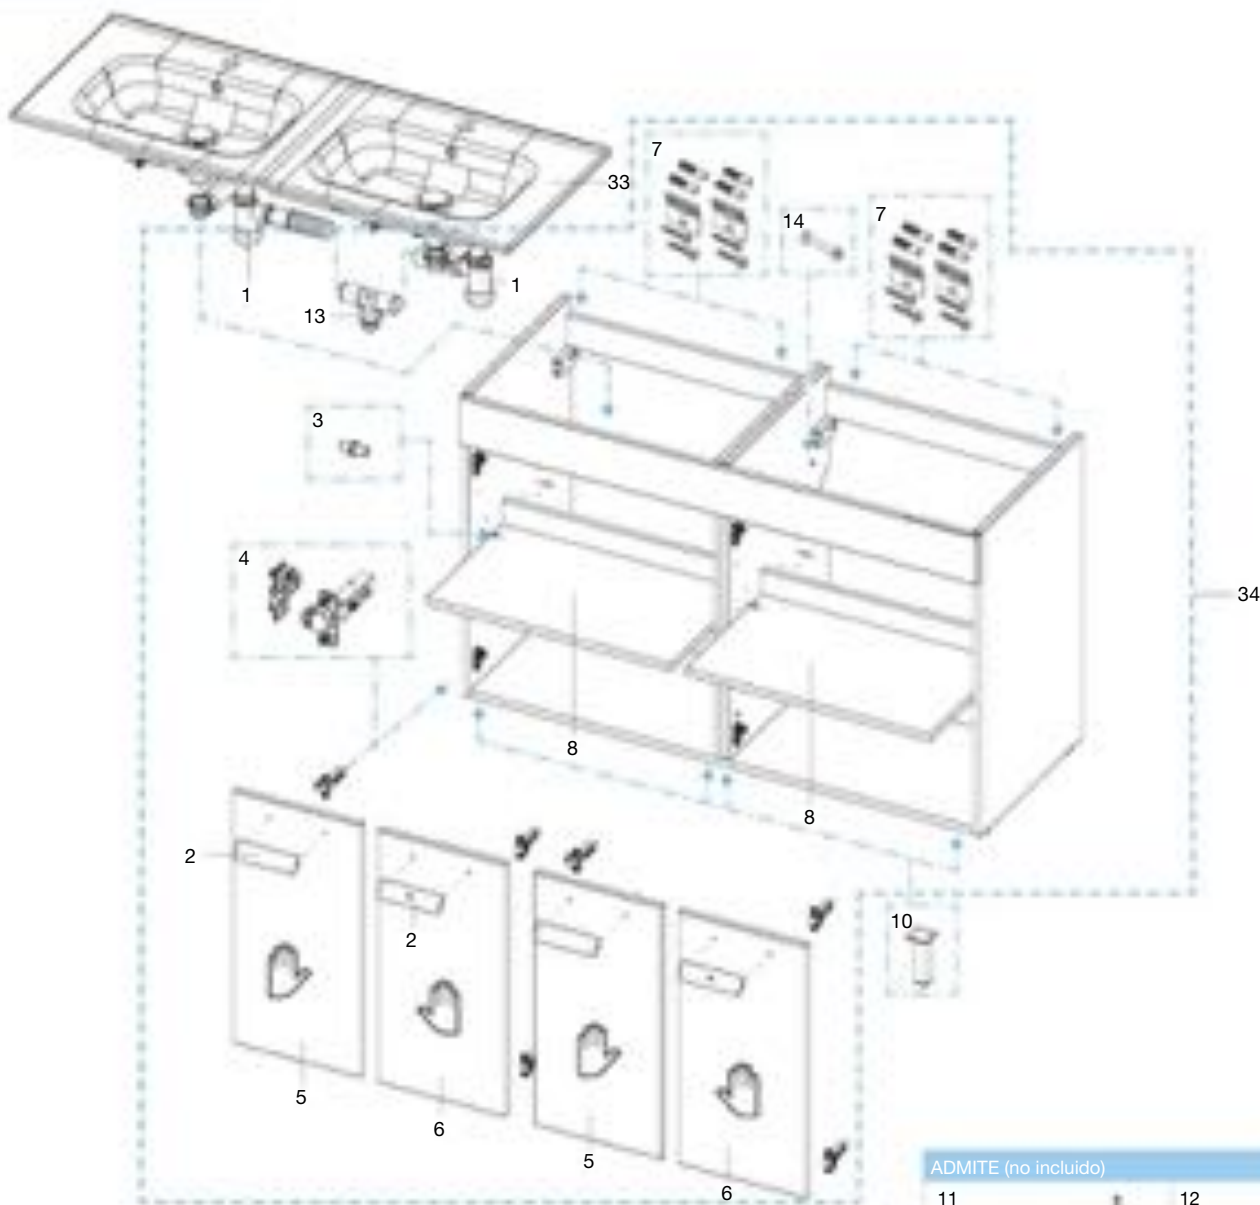

DEBBA

Conjunto base 4 puertas y 2 lavabos

PACK	
UNIK + ESPEJO + APLIQUE LED	
1200	A855983XXX
UNIK	
BASE 4 PUERTAS Y LAVABO	
1200	A855965XXX

Las últimas posiciones de cada código, indican el acabado (color):
WH Blanco brillo
WE Wenge
OA Roble
GA Gris antracita