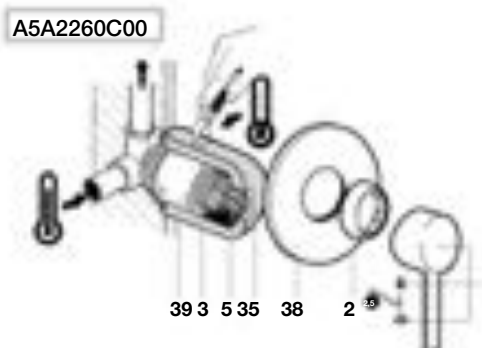

Grifería empotrable para baño y ducha

Código	€	Código	€	Código	€	Código	€	Código	€
1 AG0001200R	19,60	13 A525004600	5,93	25 A525009700	3,11	37 A525002700	34,10	49 AG0017707R	4,20
2 AG0085300R	13,10	14 A525027803	23,50	26 AG0001600R	48,50	38 A525002800	27,10	50 A525020600	6,41
3 A525023507	3,06	15 AG0141207R	13,60	27 AG0001300R	17,60	39 A525005800	5,39	51 AG0122200R	16,20
4 A525005407	5,39	16 A525020409	13,40	28 AG0001503R	6,62	40 AG0087100R	5,00	52 AG0109607R	7,33
5 AG0077807R	30,30	17 A5B9103C00	-	29 AG0003800R	42,40	41 AG0055800R	10,40	53 AG0109500R	38,90
6 AG0003600R	5,48	18 AG0003700R	9,88	30 AG0031700R	19,10	42 AG0033300R	21,80	54 AG0101207R	1,71
7 A525004700	5,39	19 A525005308	9,73	31 AG0001800R	155,00	43 AG0119708R	11,80	55 AG0109700R	21,70
8 A525089100	23,70	20 A525026200	25,00	32 AG0001703R	29,20	44 AG0071500R	19,60	56 AG0026307R	4,20
9 A525004403	5,72	21 A525023200	8,61	33 AG0003903R	16,40	45 AG0096307R	4,00	57 AG0109800R	54,10
10 A525020309	10,90	22 A525087300	13,60	34 AG0009709R	6,77	46 AG0096509R	11,80	58 AG0109907R	3,53
11 AG0096200R	5,39	23 A525009800	19,70	35 AG0001907R	7,94	47 AG0122107R	7,33		
12 AG0075300R	20,90	24 A525005507	5,39	36 A525006500	11,10	48 AG0122000R	43,90