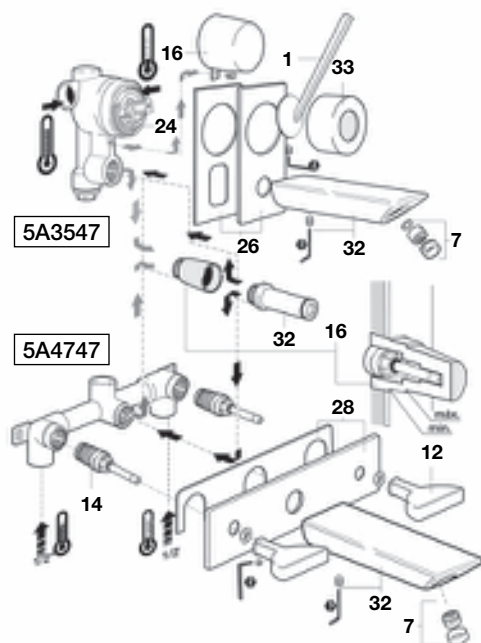

TOUCH

Grifería para lavabo y bidé

Grifería empotrable para lavabo

Grifería bimando para lavabo

Grifería para baño y ducha

Código	€	Código	€	Código	€	Código	€	Código	€		
1	A525840700	47,70	8	A525020409	13,40	15	A525020509	9,55	23	A525023200	8,61
2	AG0024900R	47,70	9	A525009300	14,10	17	A5B9047C00	-	24	A525081303	36,00
3	A525768000	10,50	10	AG0055800R	10,40	18	A525009800	19,70	25	A525021907	2,39
4	A525020003	6,77	11	A525021200	22,40	19	A525021600	23,90	26	A525022000	55,30
5	A525020203	13,70	12	A525021300	62,40	20	A525021703	81,10	27	A525020309	10,90
6	A525768300	11,70	13	A525021503	24,10	21	A525003600	3,48	28	A525022200	98,90
7	A525002900	6,58	14	A525021403	34,60	22	A525087300	13,60	29	A525022403	22,40
									30	A525022503	33,50
									31	A525005407	5,39
									32	A525022300	144,00
									33	AG0025000R	21,50