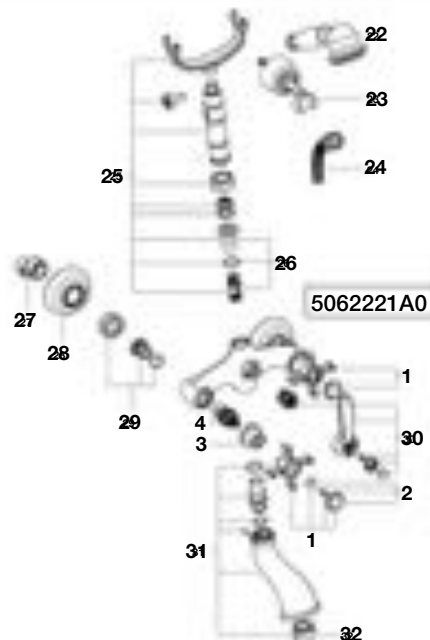

FLORENTINA

Grifería para lavabo y bidé

Grifería para lavabo

Grifería para lavabo

Grifería para baño y ducha

Código	€	Código	€	Código	€	Código	€	Código	€
1 AG0046300R	45,50	9 A525020309	10,90	17 AG0047300R	25,40	25 AG0057300R	140,00	33 AG0057900R	13,50
2 AG0046200R	33,90	10 AG0004700R	43,30	18 AG0052300R	108,00	26 AG0053200R	21,90	34 AG0058000R	10,10
3 AG0053100R	5,06	11 AG0067700R	13,00	19 AG0052400R	86,00	27 AG0057408R	21,90	35 AG0068300R	19,60
4 A525092709	52,90	12 A525089100	23,70	20 AG0057200R	151,00	28 AG0057600R	15,80	36 AG0068200R	145,00
5 AG0051200R	8,46	13 AG0052200R	194,00	21 AG0046500R	16,80	29 AG0045700R	13,80		
6 A525004700	5,39	14 AG0057100R	11,10	22 A505317400	-	30 AG0057700R	93,90		
7 AG0047200R	6,74	15 AG0057800R	8,46	23 AG0053000R	28,80	31 AG0046800R	117,00		
8 AG0046407R	21,80	16 AG0052500R	25,40	24 A525009800	19,70	32 A525000800	14,90		