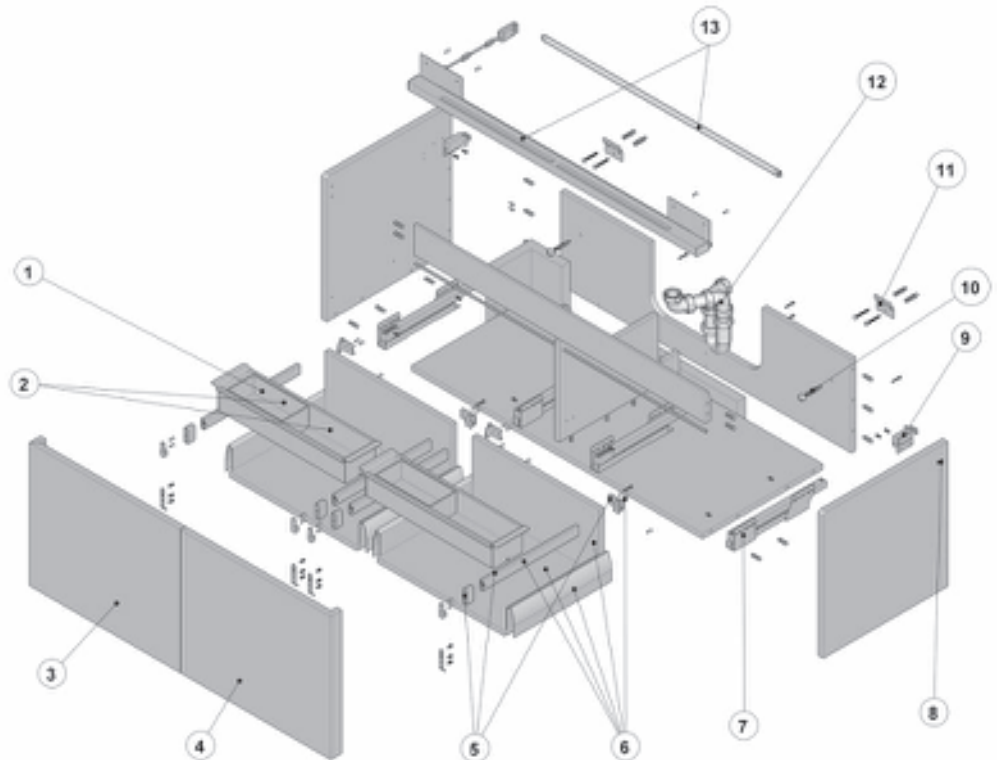

Stratum 110 cm

855714XXX Unik
856221XXX Mueble

Las últimas posiciones de cada código, indican el acabado (color):
606 Blanco lacado brillo
609 Roble precompuesto barnizado
622 Nogal natural barnizado

		Código	€
1	2 un	A858A55000	-
2		A858E16000	-
3		A858E07606	-
		A858E07609	213,00
4		A858E07622	263,00
		A858E08606	-
		A858E08609	213,00
		A858E08622	263,00
5	☞ + ☞	A858E11000	11,30
6		A858E13000	78,00
7	☞ + ☞	A858B36000	94,70
8		A858D42000	-
9	☞ + ☞	A858B64000	37,70
10	2 un	A858A90000	14,00
11	2 un	A858A25000	20,20
12		A858B48000	37,70
13		A858D03000	37,70