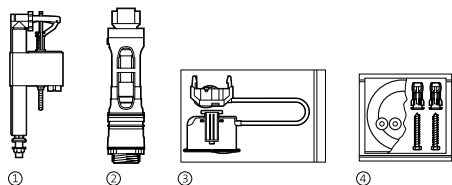

MECANISMOS

Khroma

		Código	€
①	Mecanismo Universal alimentación entrada inferior con rosca metálica A3I_m	A822502300	-
	Mecanismo universal PLUS alimentación inferior rosca metálica - Compacto	A822504400	-
①	Mecanismo de alimentación A3I, entrada inferior	AH0001000R	-
②	Mecanismo descarga D3D NR 40, para doble pulsador	A822023100	-
③	Doble pulsador con cable para D3D	A822034101	23,00
④	Fijaciones y junta taza-tanque	A822097100	8,35
	Codo para evacuación vertical, distancia a pared de 210	AV0007700R	11,20
	Juego de fijación a pared del lavabo	AV0007500R	4,20
	Juego de fijación para taza inodoro y bidé	AV0007600R	2,90
	Juego de fijación para WC y bidé suspendidos	A822039500	19,10