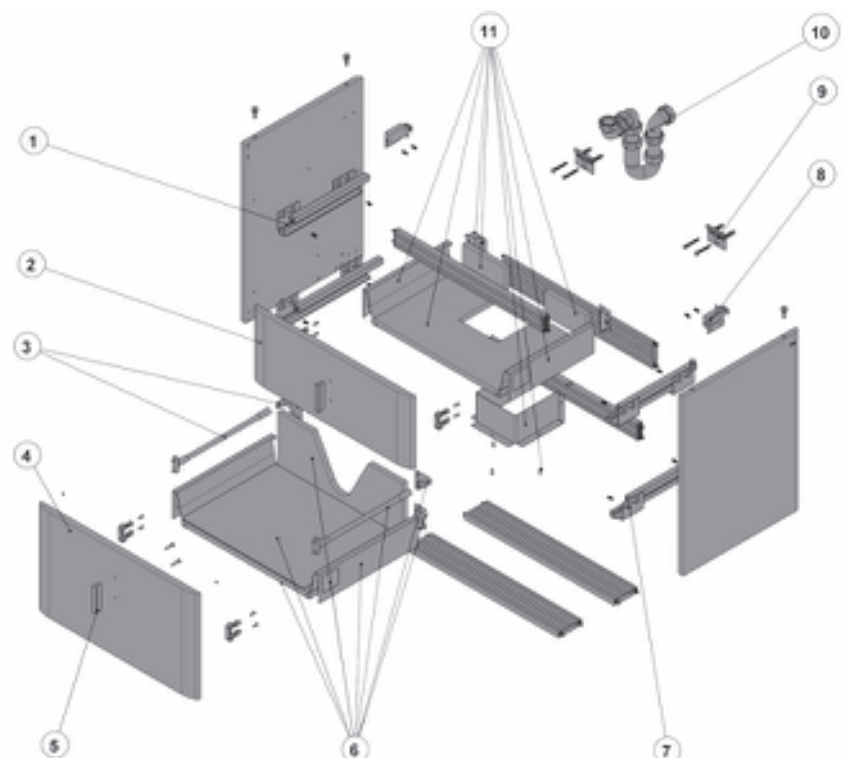

Senso Square 2.0 60 cm

855786XXX Unik
856592XXX Mueble

Las últimas posiciones de cada código,

indican el acabado (color):

858 Blanco lacado mate

868 Negro lacado mate

886 Gris aluminio lacado mate

896 Rojo lacado mate

		Código	€
1	☞ + ☜	A858D76000	17,20
2		A858D88858	-
		A858D88868	-
		A858D88886	-
		A858D88896	94,50
3	☞ + ☜	A858D77000	-
4		A858D89858	102,00
		A858D89868	106,00
		A858D89886	-
		A858D89896	-
5		A858A48000	22,80
6		A858E02000	135,00
7	☞ + ☜	A858D75000	18,30
8	☞ + ☜	A858B64000	37,70
9	2 un	A858A25000	20,20
10		A858B48000	37,70
11		A858E01000	79,70