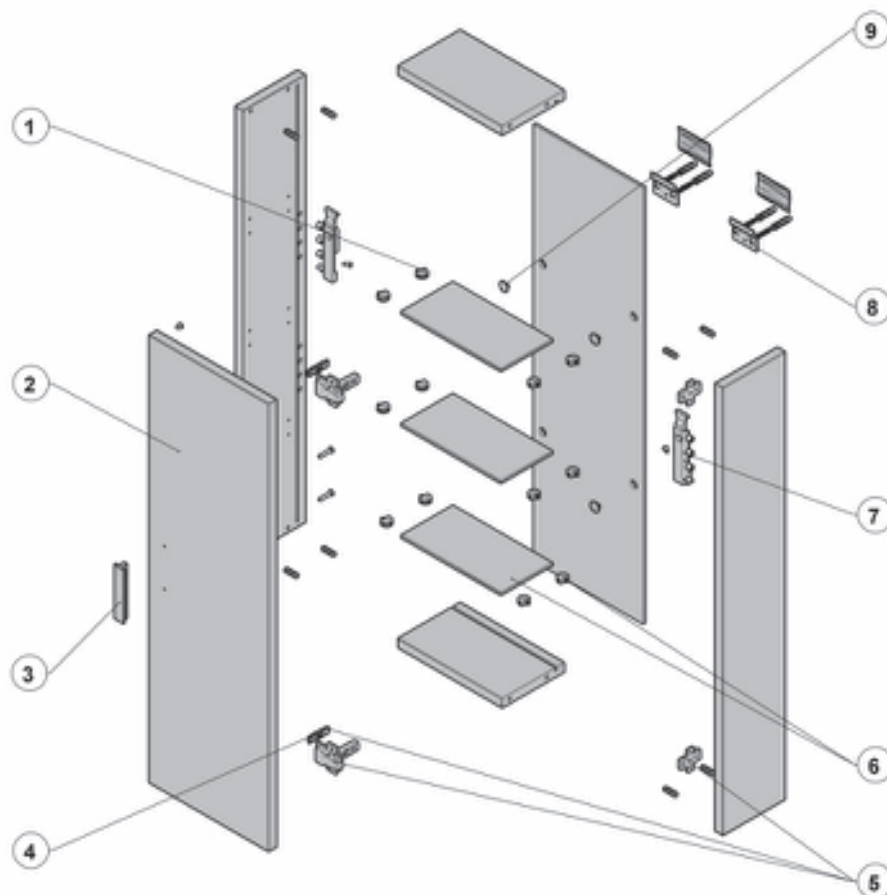

DIVERTA

Diverta 100 cm

856462XXX

Sustituir **XXX** de la referencia de producto por el código de acabado elegido:

006 Blanco brillo

009 Roble

020 Negro brillo

		Código	€
1	4 un	A858A54001	1,08
2		A858B41XXX	228,00
3		A858B42001	22,80
4	2 un	A858B44000	7,60
5		A858B43000	37,70
6		A858A53000	57,20
7	↔ + ↕	A858B46000	22,80
8	2 un	A858B25000	7,60
9	4 un	A858A51000	5,90