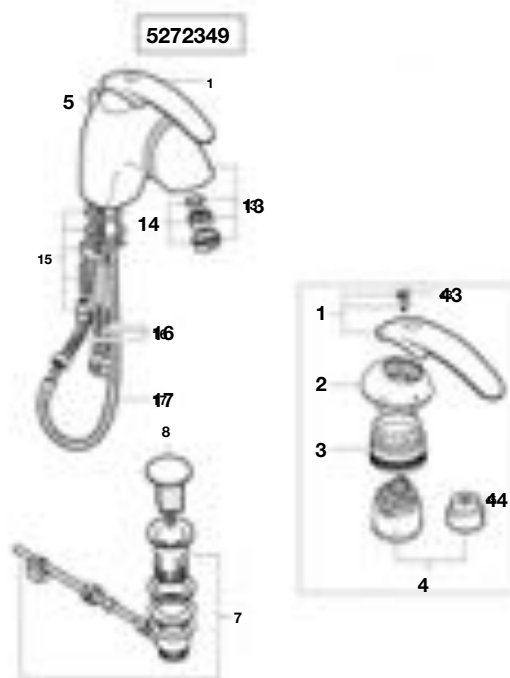

AMURA

Grifería para lavabo y bidé

Grifería para lavabo con caño extraíble

Código	€	Código	€	Código	€	Código	€	Código	€
1 AG0078900R	37,60	10 A525010007	7,42	19 A525005507	5,39	28 A525005308	9,73	37 AG0005400R	40,30
2 AG0079000R	3,98	11 A525004600	5,93	20 AG0000300R	88,80	29 AG0002500R	11,30	38 A525006500	11,10
3 A525023507	3,06	12 A525009200	17,00	21 AG0000503R	14,10	30 AG0079800R	8,23	39 AG0080300R	30,50
4 A525081303	36,00	13 AG0080000R	13,50	22 AG0055700R	36,10	31 A525080509	13,10	40 A525026703	24,10
5 AG0003600R	5,48	14 A525002900	6,58	23 AG0000703R	8,64	32 A525003600	3,48	41 AG0080403R	12,00
6 AG0002603R	7,18	15 AG0079903R	9,47	24 A525083900	70,10	33 A5B1131C00	-	42 AG0004100R	46,10
7 A525021200	22,40	16 A525027609	17,60	25 AG0000403R	24,90	34 A525009800	19,70	43 AG0087200R	5,21
8 AG0055800R	10,40	17 AG0080100R	34,10	26 AG0079600R	83,60	35 A526703910	18,90	44 A525005407	5,39
9 A525020309	10,90	18 AG0056400R	86,00	27 AG0079700R	17,70	36 AG0080200R	11,20	45 AG0110100R	12,20