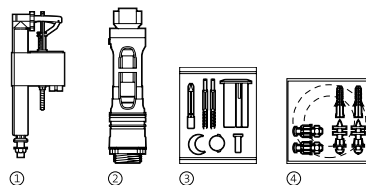

Veranda

		Código	€
②	Mecanismo Universal doble descarga con pulsadores	A822502100	-
②	Mecanismo Universal simple descarga con pulsadores	A822502200	-
①	Mecanismo Universal alimentación entrada inferior con rosca metálica A3I_m	A822502300	-
	Mecanismo Universal de doble descarga accionado por cable	A822502800	-
	Mecanismo universal juego completo doble descarga + alimentación inferior	A822504200	-
	Mecanismo universal PLUS alimentación inferior rosca metálica - Compacto	A822504400	-
①	Mecanismo de alimentación A3I, entrada inferior	AH0001000R	-
②	Mecanismo descarga D2D para doble pulsador	AH0003400R	-
③	Doble pulsador	AH0001700R	10,70
② ③	Mecanismo Descarga D2D y Pulsadores	AH0000400R	-
④	Fijaciones y junta taza-tanque	AV0020300R	4,60
	Codo para evacuación vertical, distancia a pared de 210	AV0007900R	11,20
	Juego de fijación a pared del lavabo	AV0007500R	4,20
	Juego de fijación para taza inodoro y bidé	AV0007600R	2,90
	Juego de fijación semipedestal	AV0015900R	6,14
	Manguito 40 ø para conexión evacuación bidé a pared (tubo 32 ø)	AV0013400R	4,35