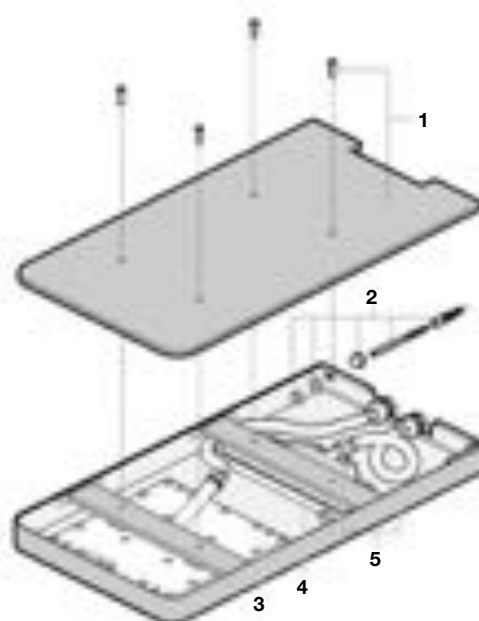

Código	€		Código	€
1	AG0095700R	28,60	4	AG0095900R	87,00
2	AG0095803R	10,60	5	AG0096009R	6,89
3	AD0003400R	51,30