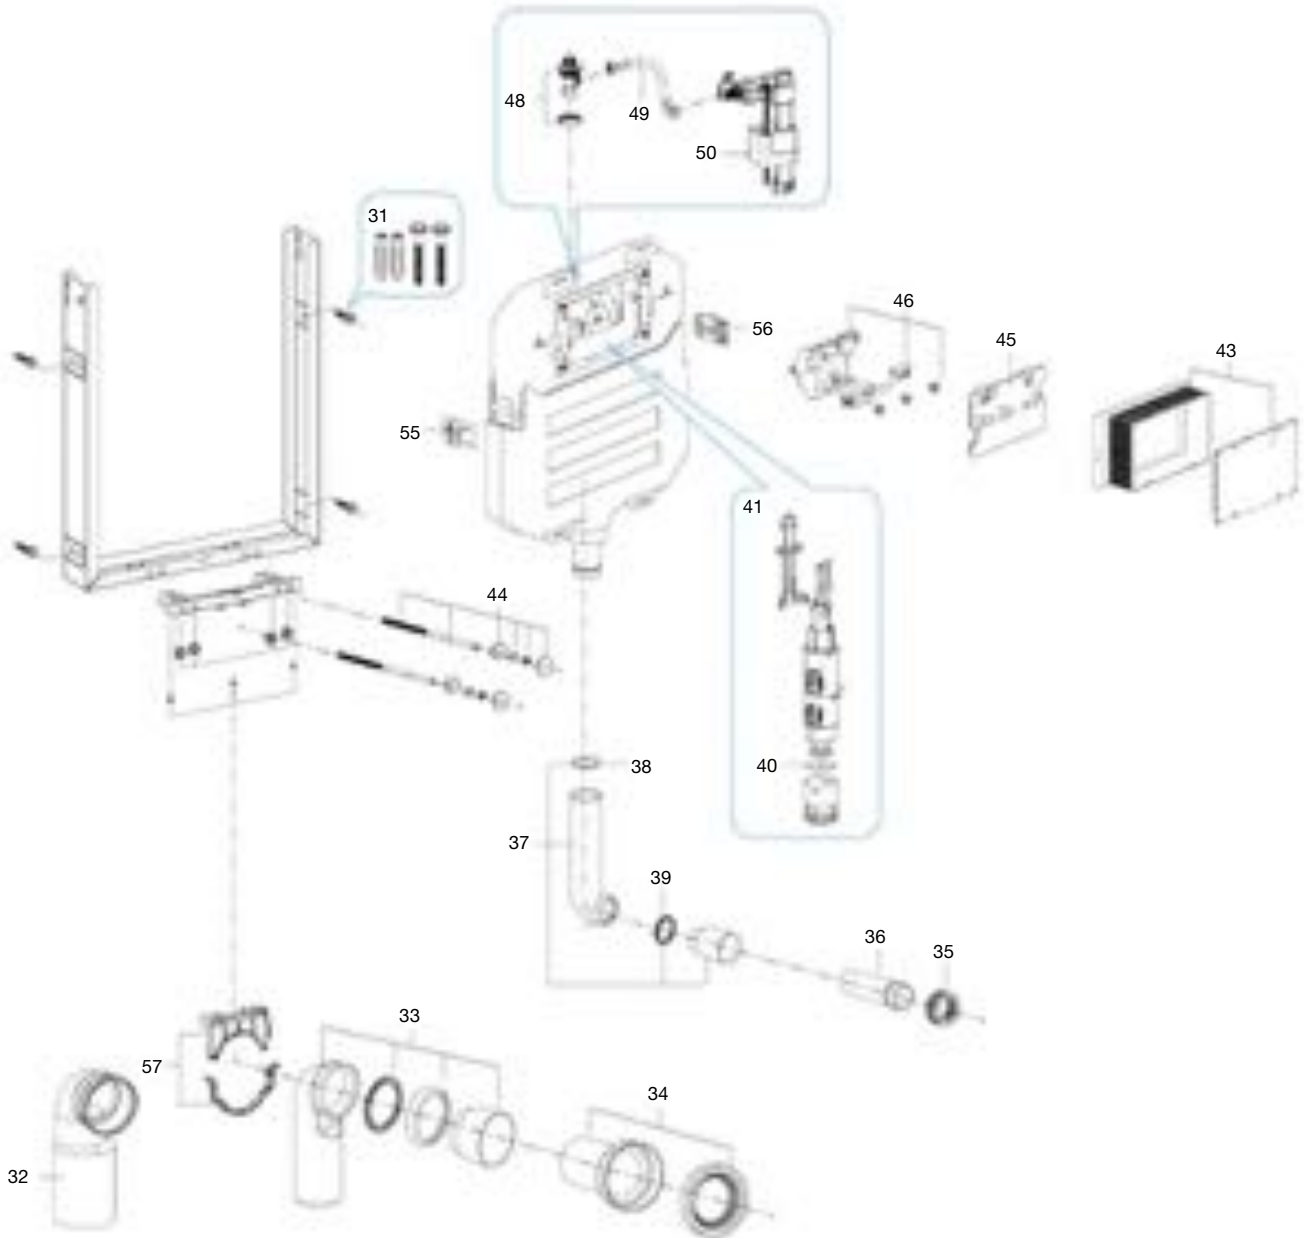

DUPLO

Duplo basic compact

A890080100	Ø 90
A890080110	Ø 110

	Código	€		Código	€		Código	€
46	AV0018200R	16,10	55			37	AV0019000R	14,30
45	AV0018300R	6,68	56	AV0020100R	5,91	38	AV0019100R	3,27
43	AV0018400R	15,90	31	AV0019500R	5,91	39	AV0019200R	3,27
44	2 un AV0018500R	26,10	32	AV0018800R	Ø 110 26,10	57	AV0020000R	8,39
41	AV0018000R	28,30	33	AV0018900R	Ø 90 24,70			
40	AV0018100R	4,26	34					
50	AV0017900R	25,30	35	AV0018600R	29,40			
49	AV0017800R	19,10	36					
48	AV0017700R	26,20	35	AV0018700R	14,70