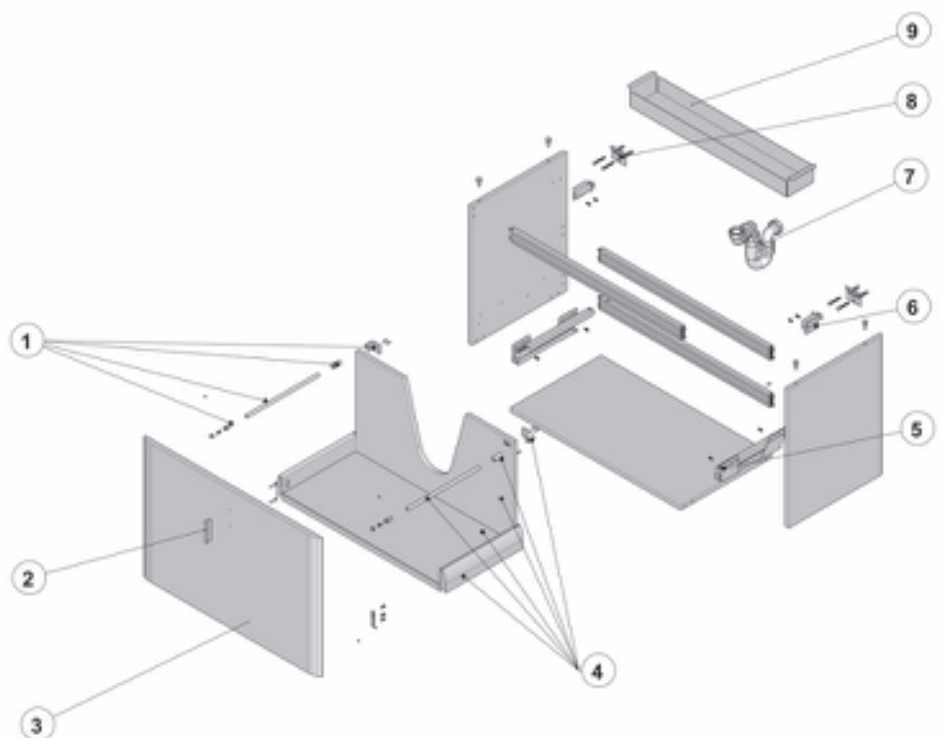

Senso Square 85 cm

855776XXX Unik
856308XXX Mueble

Sustituir **XXX** de la referencia de producto por el código de acabado elegido:

858 Blanco lacado mate
868 Negro lacado mate
886 Gris aluminio lacado mate
896 Rojo lacado mate

		Código	€
1	🔩 + 🛠️	A858B70000	37,70
2		A858A48000	22,80
3		A858B29XXX	228,00
4		A858B73000	322,00
5	🔩 + 🛠️	A858B36000	94,70
6	🔩 + 🛠️	A858B64000	37,70
7		A858B48000	37,70
8	2 un	A858A25000	20,20
9		A858B33000	47,30