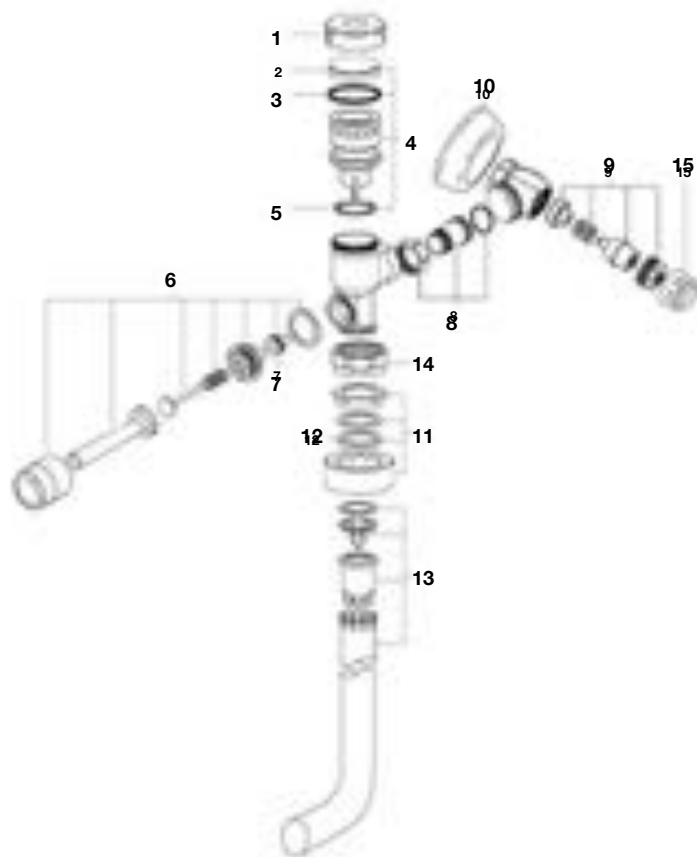

FLUXOR GEM

Fluxor exterior para inodoro

A526900610

Código	€	Código	€		
1	AG0081400R	50,40	8	AG0094200R	35,50
2	AG0093807R	23,20	9	AG0094603R	107,00
3			10	AG0112900R	9,64
5	AG0093907R	35,50	11	AG0094703R	55,90
7			13	AG0113000R	87,90
12			14	AG0094400R	25,90
4	AG0093707R	110,00	15	AG0113100R	34,40
6	AG0058100R	70,80