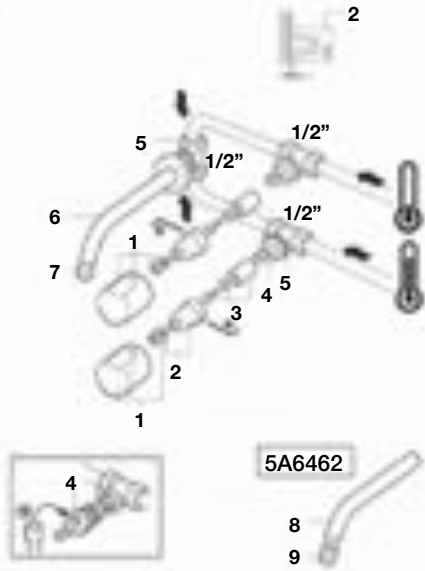

ELEMENT

Grifería para lavabo y bidé

5A3562

Grifería para baño y ducha