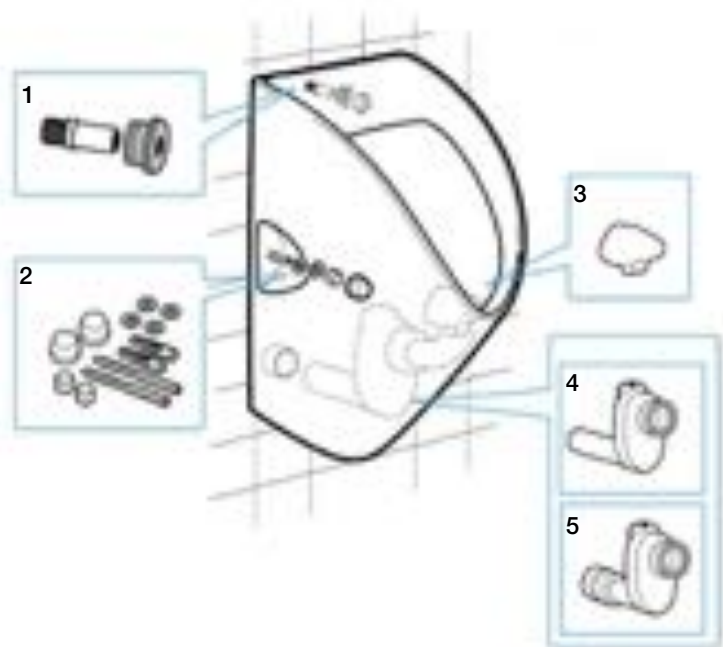

CHIC

Urinario alimentación posterior

A35945J