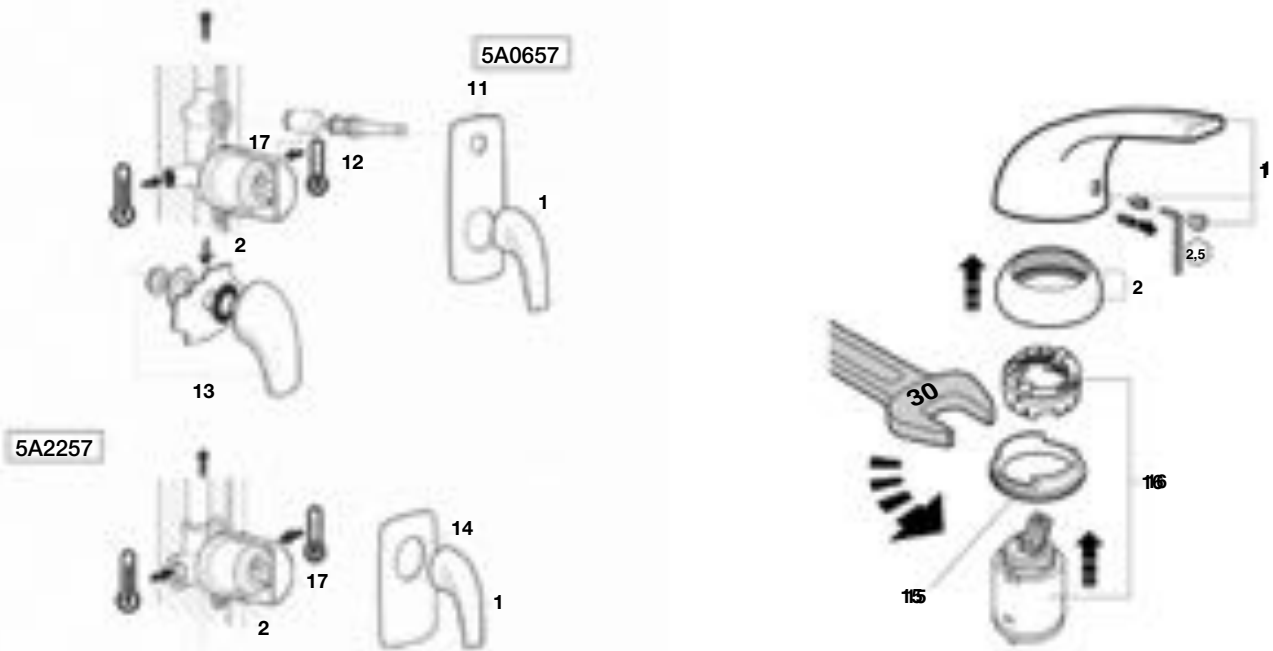

Grifería empotrable para baño y ducha

Código	€	Código	€	Código	€	Código	€	Código	€
1 A525027400	61,20	5 A525027609	17,60	9 A525028703	71,70	13 A526319800	-	17 A525029407	2,15
2 A525027500	80,00	6 A525028600	144,00	10 A525027700	119,00	14 A525028300	76,20		
3 A525028400	74,90	7 A525009200	17,00	11 A525028200	121,00	15 A525027803	23,50		
4 A525028803	4,08	8 A525028500	90,80	12 A525006500	11,10	16 AG0053707R	28,40		