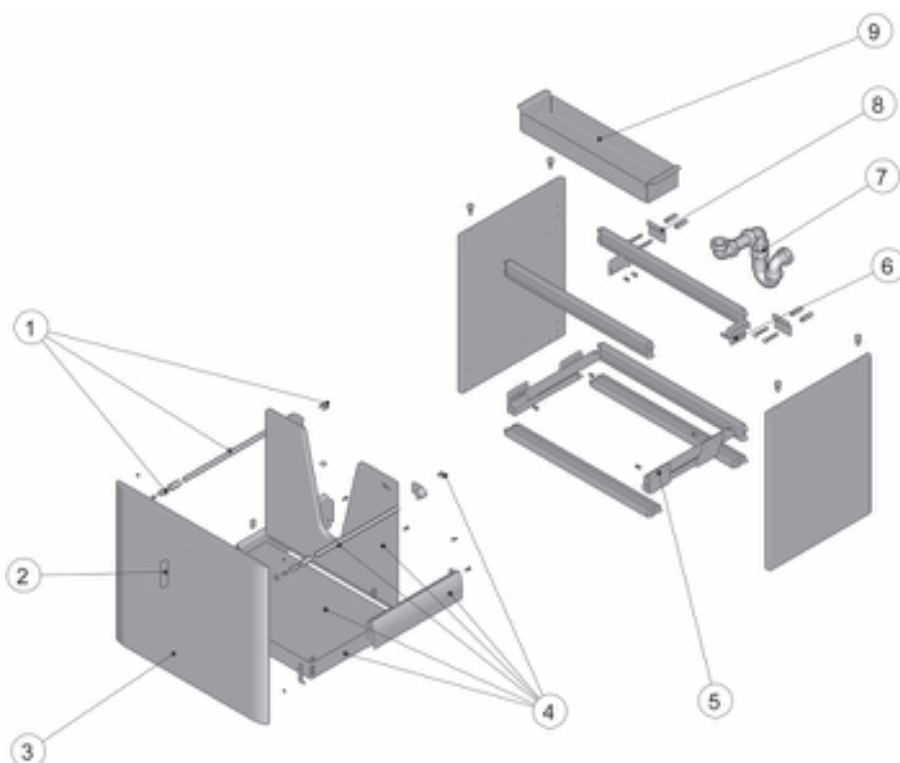

Senso Square 65 cm

- 855779XXX Unik
- 856300XXX Mueble

Sustituir **XXX** de la referencia de producto por el código de acabado elegido:
858 Blanco lacado mate
868 Negro lacado mate
886 Gris aluminio lacado mate
896 Rojo lacado mate

		Código	€
1	🔩 + 🛠️	A858B70000	37,70
2		A858A48000	22,80
3		A858A42XXX	192,00
4		A858C94000	142,00
5	🔩 + 🛠️	A858B36000	94,70
6	🔩 + 🛠️	A858B64000	37,70
7		A858B48000	37,70
8	2 un	A858A25000	20,20
9		A858A47000	47,50