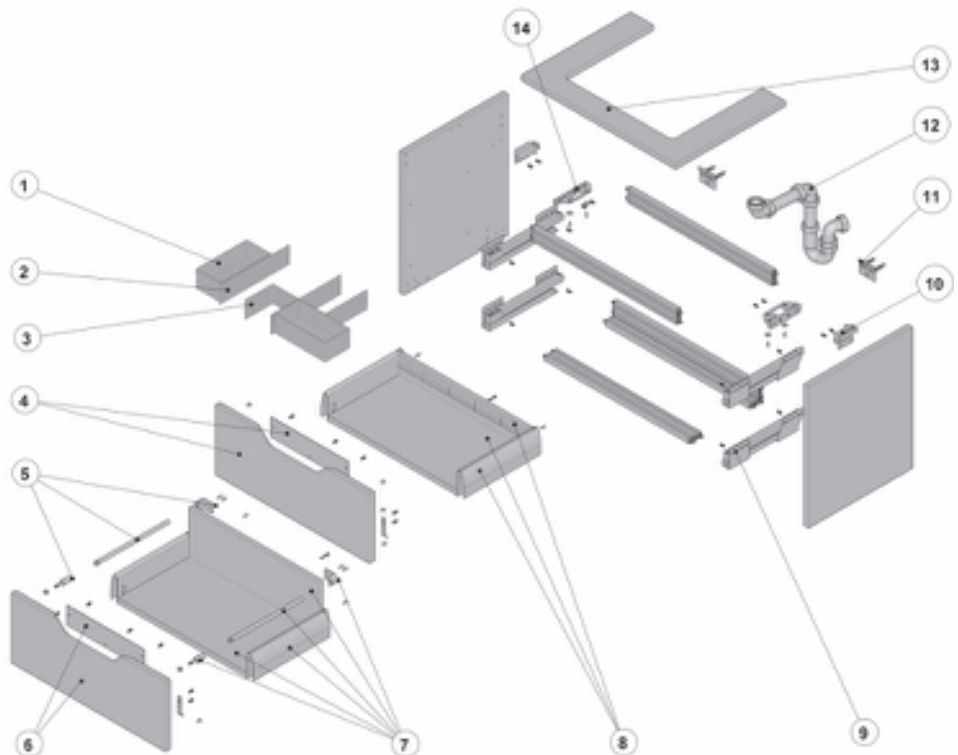

Kalahari 65 cm

855773XXX Unik
856450XXX Mueble

Las últimas posiciones de cada código, indican el acabado (color), sustituir XXX de la referencia de producto por el código de acabado elegido:
764 Blanco lacado brillo
770 Antracita lacado brillo
771 Crema lacado brillo

		Código	€
1	2 un	A858A55000	-
2		A858A29000	8,50
3		A858A32000	15,00
4		A858B54XXX	263,00
5	🔩 + 🛠	A858B63000	37,70
6		A858B50XXX	263,00
		A858B95000	322,00
7		A858B96000	322,00
8		A858B69000	94,70
9	🔩 + 🛠	A858B64000	37,70
10	🔩 + 🛠	A858B64000	37,70
11	2 un	A858A25000	20,20
12		A858B48000	37,70
13		A858B58XXX	263,00
14	2 un	A858B75000	1,87