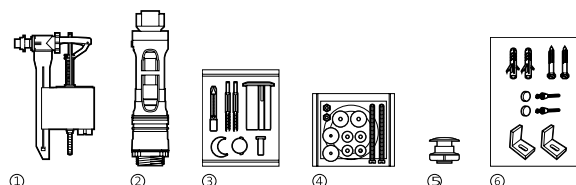

Civic

		Código	€
②	Mecanismo Universal doble descarga con pulsadores	A822502100	-
②	Mecanismo Universal simple descarga con pulsadores	A822502200	-
①	Mecanismo Universal alimentación entrada lateral con rosca metálica A3L_m	A822502400	-
	Mecanismo Universal de doble descarga accionado por cable	A822502800	-
	Mecanismo universal juego completo doble descarga + alimentación lateral	A822504100	-
	Mecanismo universal PLUS alimentación lateral rosca metálica - Compacto	A822504300	-
①	Mecanismo de alimentación A3L, entrada lateral	AH0001100R	-
②	Mecanismo de descarga D2D para doble pulsador	AH0003400R	-
③	Doble pulsador	AH0001700R	10,70
② ③	Mecanismo Descarga D2D y Pulsadores	AH0000400R	-
④	Fijaciones y junta taza-tanque	AV0026900R	8,49
⑤	Tapón embellecedor	AV0012600R	0,77
	Juego de fijación a pared del lavabo	AV0007500R	4,20
⑥	Juego de fijación para taza inodoro y bidé	AV0009400R	4,06