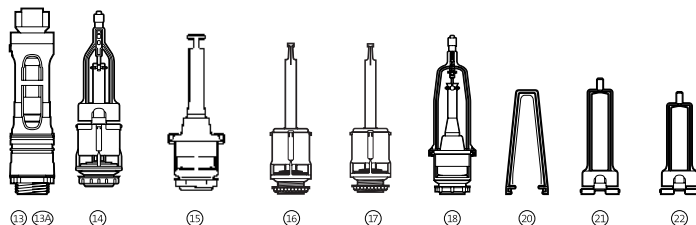

MECANISMOS

Mecanismo descarga

			Código	€
13	Mecanismo Universal doble descarga con pulsadores	Frontalis, Element, Veranda, America, Civic, Happening, Veronica D40, Hall, Sidney D40, Meridian D40, Meridian-N, Dama Senso, Dama Senso cpt, Dama Retro D40, Giralda, The Gap, Victoria D40, Liberty D40, Georgia D40, The Gap cpt, Dama cpt, Access, Debba.	A822502100	-
18	Mecanismo Universal simple descarga con pulsadores	Element, Veranda, America, Civic, Happening, Veronica, Hall, Sidney, Meridian, Meridian-N, Dama Senso, Dama Senso cpt, Dama Retro, Giralda, The Gap, Victoria, Liberty, Georgia, Dama, Dama cpt, Debba.	A822502200	-
	Mecanismo Universal de doble descarga accionado por cable	Element, Veranda, America, Civic, Happening, Veronica, Hall, Sidney, Meridian, Meridian-N, Dama Senso, Dama Senso cpt, Dama Retro, Giralda, The Gap, Victoria, Liberty, Georgia, Dama, Dama cpt, Access, Debba	A822502800	-
13	Mecanismo descarga D1D + Pulsador corto + Pulsador largo		AH0002400R	-
13A	Mecanismo Descarga D2D + Pulsadores		AH0000400R	-
18	Mecanismo Descarga D2P + Pulsador enrasado		AH0000500R	-
17 22	Mecanismo descarga D3T + Tirador no interrumpible, + Tirante guía		AH0000600R	-
15 20	Mecanismo descarga D4T + Tirador interrumpible + Tirante guía		AH0000800R	-
14	Mecanismo descarga D1P + Pulsadores elevados corto y largo		AH0000700R	-
16 21	Mecanismo descarga D1T + Tirador Meridian + Tirante guía		AH0000900R	-
	Mecanismo descarga D1D Senso compact		A822021800	22,80
	Mecanismo descarga tanque bajo		A525630107	-
17	Mecanismo descarga tanque bajo Gondola, Atlanta		A525642107	-
13	D1D para doble pulsador (varilla recortable)		AH0003600R	-
13A	D2D para doble pulsador (varilla roscable)		AH0003400R	-
13	D2D NR 40 para doble pulsador		AH0004800R	-
13	D4D mecanismo descarga		AH0000100R	-
14	D1P con tirante guía para pulsador enrasado y elevado		AH0003300R	-
15	D4T tirador interrumpible	Victoria	AH0003800R	-
16	D1T tirador no interrumpible	Meridian, Gondola, Lorentina, Carena, Lucerna, Estudio	AH0003700R	-
17	D3T tirador no interrumpible	Victoria, Dama Retro, Aquaria, Liberty	AH0003500R	-
18	D2P con tirante para pulsador enrasado	Victoria	AH0003200R	-
	Tirante guía			
20	Para descarga D4T		AH0005600R	2,33
21	Para descarga D1T		AH0005200R	2,38
22	Para descarga D3T		AH0002900R	2,68