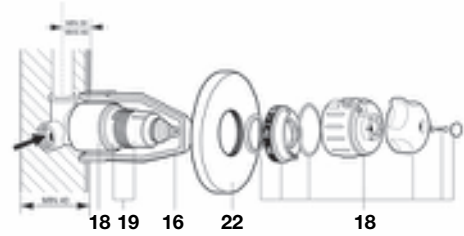

Grifería termostática empotrable para baño y ducha

5262462E0