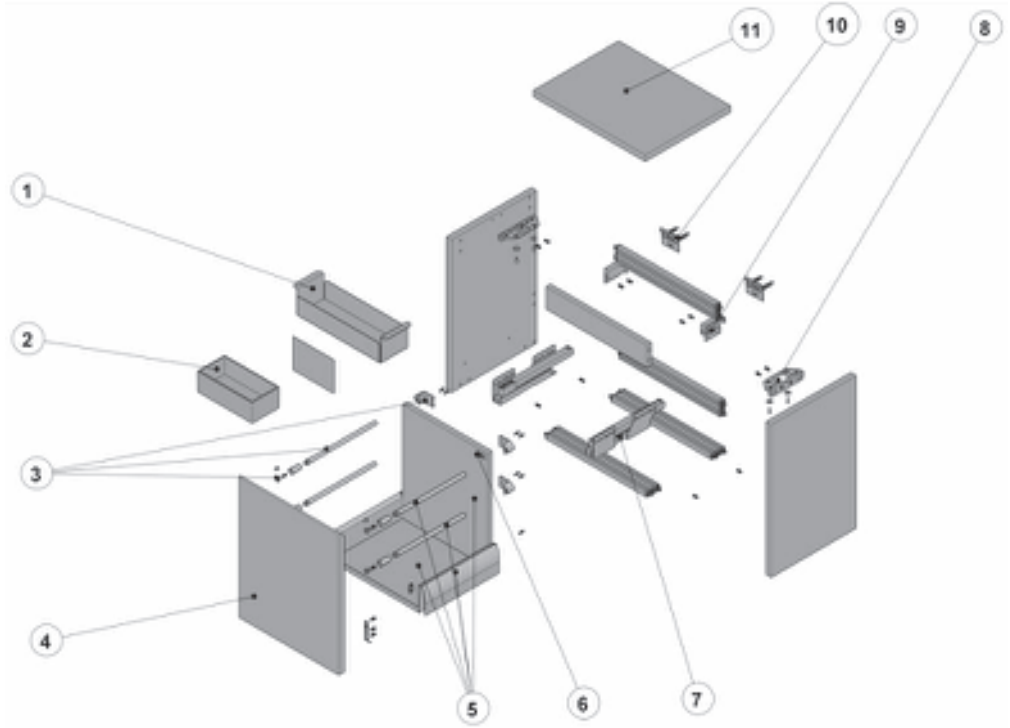

ONE

One 41 cm

856360XXX

Sustituir **XXX** de la referencia de producto por el código de acabado elegido:

- 829 Piedra lacado mate
- 858 Blanco lacado mate
- 860 Crema Light lacado mate
- 868 Negro lacado mate
- 886 Gris aluminio lacado mate
- 896 Rojo lacado mate

		Código	€
1		A858A24000	20,20
2	2 un	A858A55000	-
3	🔩 + 🛠️	A858C79000	13,70
4		A858A80XXX	-
5		A858D29000	109,00
6		A858B49000	-
7	🔩 + 🛠️	A858C78000	65,20
8	2 un	A858B75000	1,87
9	🔩 + 🛠️	A858B64000	37,70
10	2 un	A858A25000	20,20
11		A858A79XXX	-