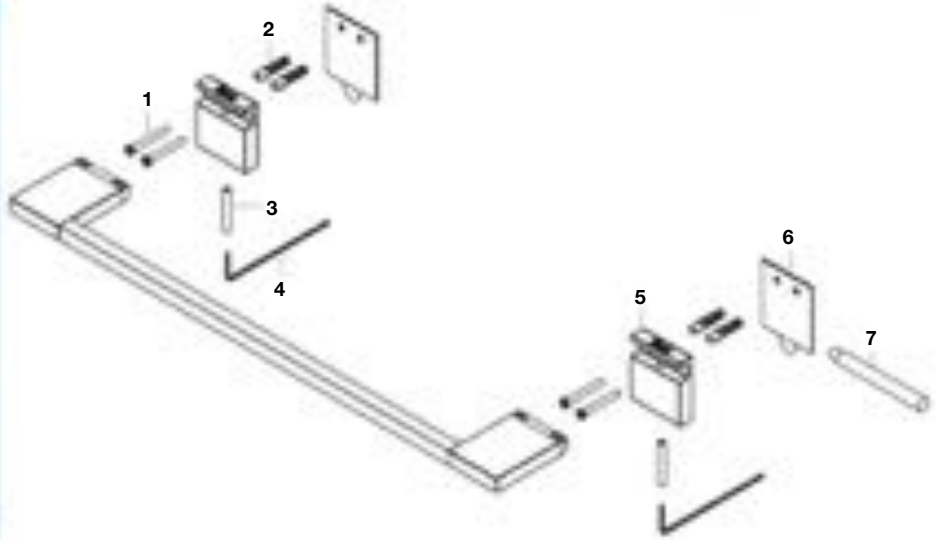

RUBIK

Recambios comunes