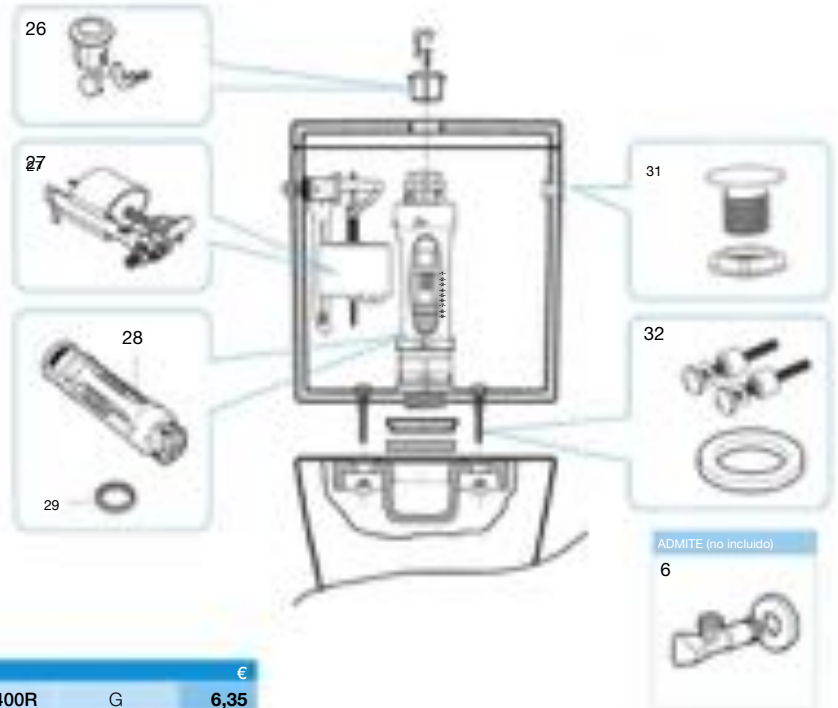

DAMA

Tanque con tapa y mecanismo doble pulsador 4,5/3 L

A341780..0

G: Kit genérico, 4 juntas de diferentes series

	Código		€	Código		€
6	AG0078200R		22,30	29	AH0001400R G	6,35
	AG0078300R	UK, AU	25,70	29	AH0007200R	1,32
26	AH0001800R		10,20	31	AV0012600R	0,77
27	AH0001100R		-	32	AV0012500R	3,06
28	AH0000100R		-			

Tanque Compact con tapa y mecanismo doble pulsador 4,5/3 L

A341782..0