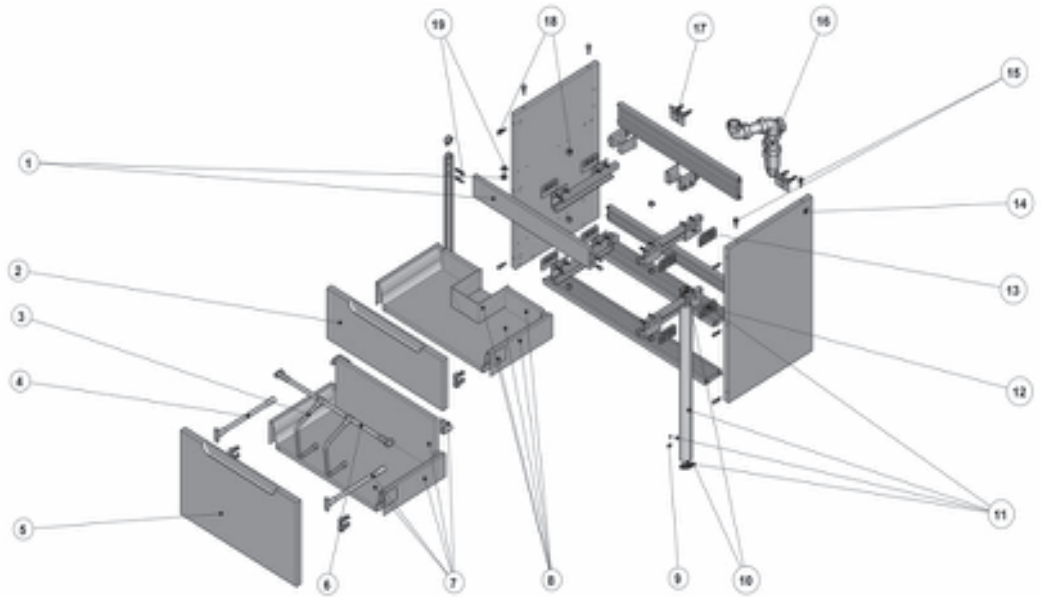

DAMA

Dama Base 65 cm

855811XXX Unik
856613XXX Mueble

Las últimas posiciones de cada código, indican el acabado (color):

- 148 Veta
- 149 Khaki
- 150 Mood Teka
- 576 Blanco / White

	Código	€		Código	€		Código	€		Código	€	
1	A858F24XXX	-		A858F11148	37,50	9	4 un A858F26000	-	16	A858B48000	37,70	
2	A858F10148	31,30	5	A858F11149	65,00	10	2 un A858F21000	9,93	17	2 un A858A25000	20,20	
	A858F10149	50,30		A858F11150	79,30	11	A858F18020	10,10	18	A858F29000	4,53	
	A858F10150	67,00		A858F11576	75,20	12	A858F27000	-	19	A858F28000	2,33	
	A858F10576	29,30		6	A858F52000	-	13	🔩 + 🛠️ A858D76000	17,20			
3	A858F53000	8,50	7	A858F17000	48,30	14	A858D42000	-				
4	A858F25000	12,40	8	A858F16000	96,00	15	2 un A858B31000	-