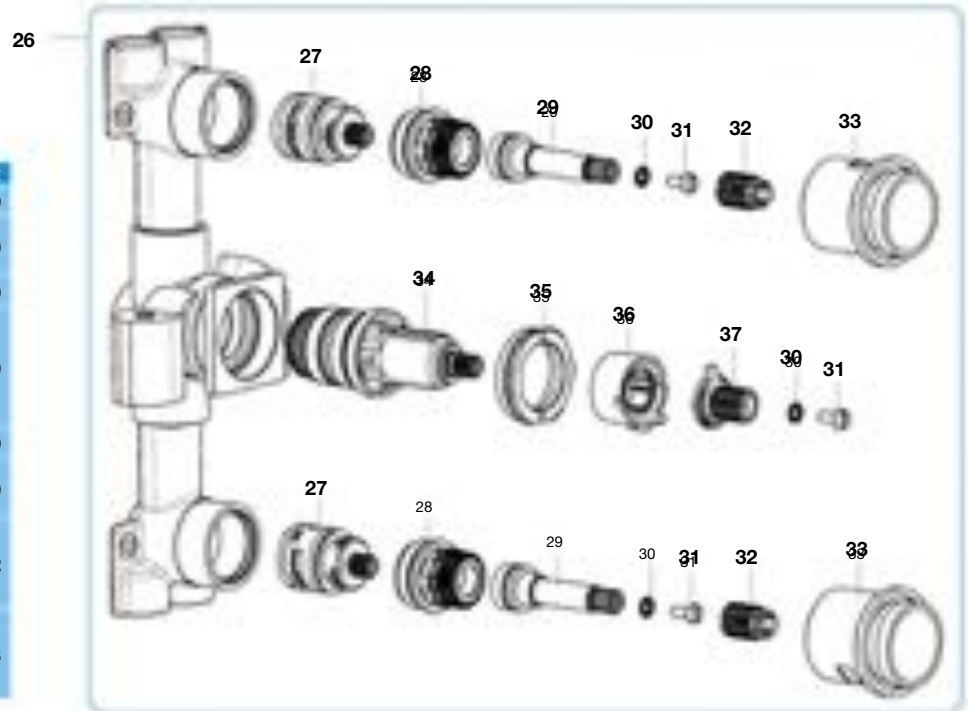

EVOLUTION

Grifería

	Código	€
26	AD0004300R	352,00
27	A525012503	23,80
28	AG0038503R	11,10
29	2 un	
30	2 un	
31	2 un	41,20
32	2 un	
33	2 un	49,20
34	A525028003	58,80
35		
36		
30	AG0012303R	3,72
31		
37		
30	AD0005000R	2,88
31