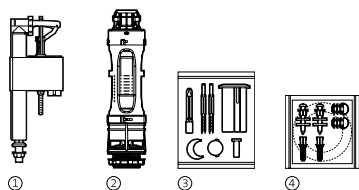

MECANISMOS

Happening

	Código	€
② Mecanismo Universal doble descarga con pulsadores	A822502100	-
② Mecanismo Universal simple descarga con pulsadores	A822502200	-
① Mecanismo Universal alimentación entrada inferior con rosca metálica A31_m	A822502300	-
Mecanismo Universal de doble descarga accionado por cable	A822502800	-
Mecanismo universal juego completo doble descarga + alimentación inferior	A822504200	-
Mecanismo universal PLUS alimentación inferior rosca metálica - Compacto	A822504400	-
① Mecanismo de alimentación A31, entrada inferior	AH0001000R	-
② Mecanismo de descarga D2D NR 40, para doble pulsador	AH0004800R	-
③ Doble pulsador	AH0001700R	10,70
④ Fijaciones y junta taza-tanque	AV0020300R	4,60
Codo para evacuación vertical, distancia a pared 210	AV0007700R	11,20
Juego de fijación a pared del codo de evacuación	AV0013100R	2,65
Juego de fijación a pared del lavabo	AV0007500R	4,20
Juego de fijación para taza inodoro y bidé	AV0007600R	2,90
Juego de fijación semipedestal	AV0015900R	6,14
Manguito 40 ø para conexión evacuación bidé a pared (tubo 32 ø)	AV0013400R	4,35
Juego complementos inodoro-bidé acabados Dorado londur	A82207210P	52,60