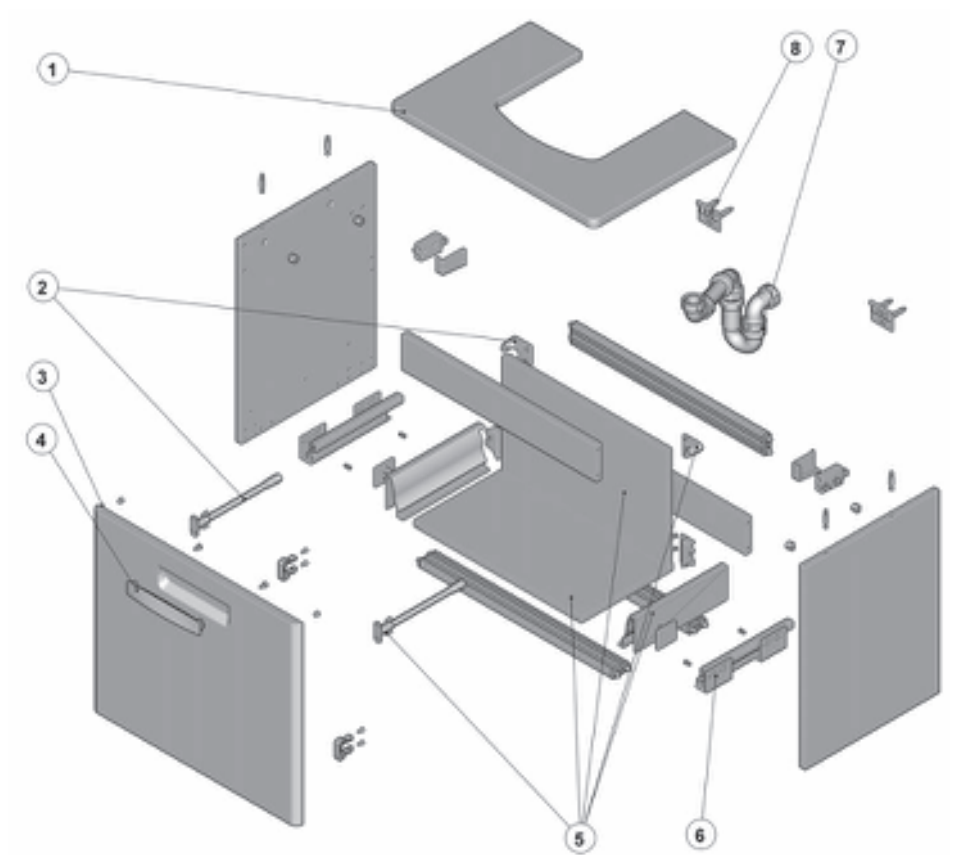

THE GAP

The Gap 60 cm

A856525XXX

Las últimas posiciones de cada código, indican el acabado (color):
575 Beige
576 Blanco
577 Uva

		Código	€
1		A858C63575	63,70
		A858C63576	67,00
		A858C63577	67,00
2	🔩 + 🛠️	A858C28000	37,70
3		A858C41575	77,70
		A858C41576	81,70
		A858C41577	81,70
4		A858C25000	37,70
5		A858C46000	62,20
6	🔩 + 🛠️	A858C27000	57,00
7		A858B48000	37,70
8	2 un	A858A25000	20,20