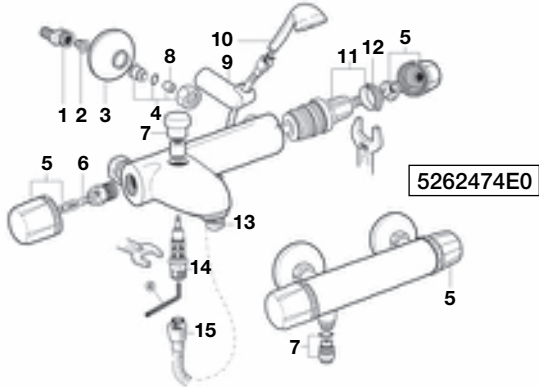

PRADA

Grifería termostática para baño y ducha

5262473E0

5262461E0