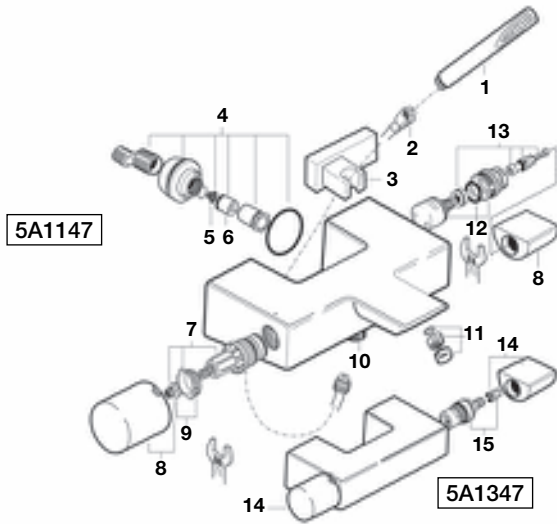

TOUCH

Grifería termostática para baño y ducha