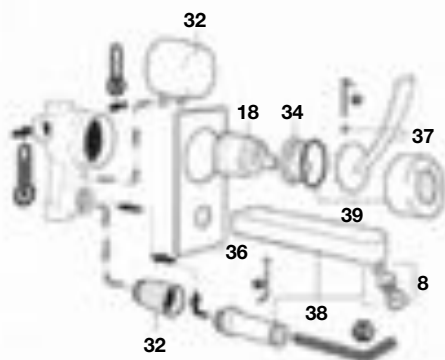

MOAI

Grifería para lavabo y bidé

Grifería de caño alto para lavabo

Grifería empotrable para lavabo

5A4746

Código	€	Código	€	Código	€	Código	€	Código	€
1 A525024900	11,50	10 A525025303	6,03	19 A525025907	1,82	28 A525009800	19,70	37 A525025000	10,10
2 A525025200	8,12	11 A525020309	10,90	20 A525026307	9,85	29 A525005407	5,39	38 A525025600	167,00
3 A525025703	22,60	12 AG0096200R	5,39	21 A5B6046C00	-	30 A525006500	11,10	39 AG0004200R	33,90
4 AG0141207R	13,60	13 AG0075300R	20,90	22 AG0068500R	19,60	31 A525025400	68,30	40 AG0087100R	5,00
5 A525022503	33,50	14 A525020700	7,08	23 A525023200	8,61	32 A525029507	16,70	41 AG0055800R	10,40
6 A525004600	5,93	15 A525020409	13,40	24 AG0068900R	7,87	33 A525026800	48,30		
7 A525020600	6,41	16 A525023403	14,10	25 A525087300	13,60	34 A525026503	8,61		
8 A525008900	3,20	17 A525026703	24,10	26 A525026200	25,00	35 A525025500	48,00		
9 A525009000	7,18	18 A525081303	36,00	27 A525005308	9,73	36 A525022000	55,30		