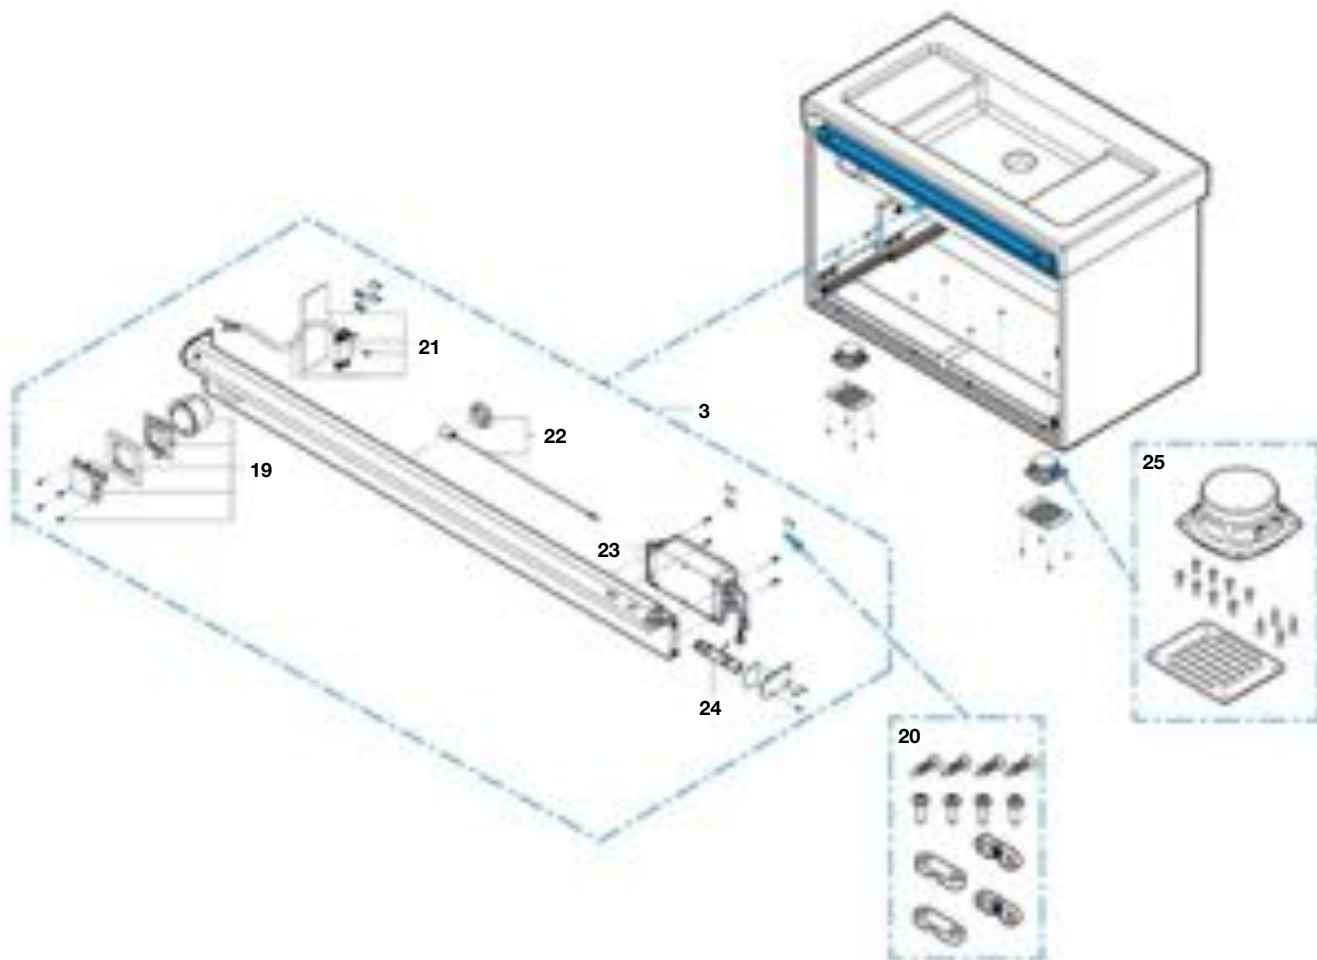

STRATUM-N

Mueble base Stratum-N (componentes electrónicos)

UNIK:
MUEBLE BASE 1 CAJÓN
Y LAVABO STRATUM-N

A851067XXX	900mm
A851068XXX	1100mm
A851069XXX	1300mm

	Código		€		Código		€		Código		€
3	AU0042100R	900mm	-	20	AU0041700R		-	24	AU0042400R		-
	AU0042300R	1100mm	-	21	AU0041800R		-	25	AU0041000R		-
	AU0042200R	1300mm	-	22	AU0041900R	1300mm	-				
19	AU0041600R		-	23	AU0042000R		-