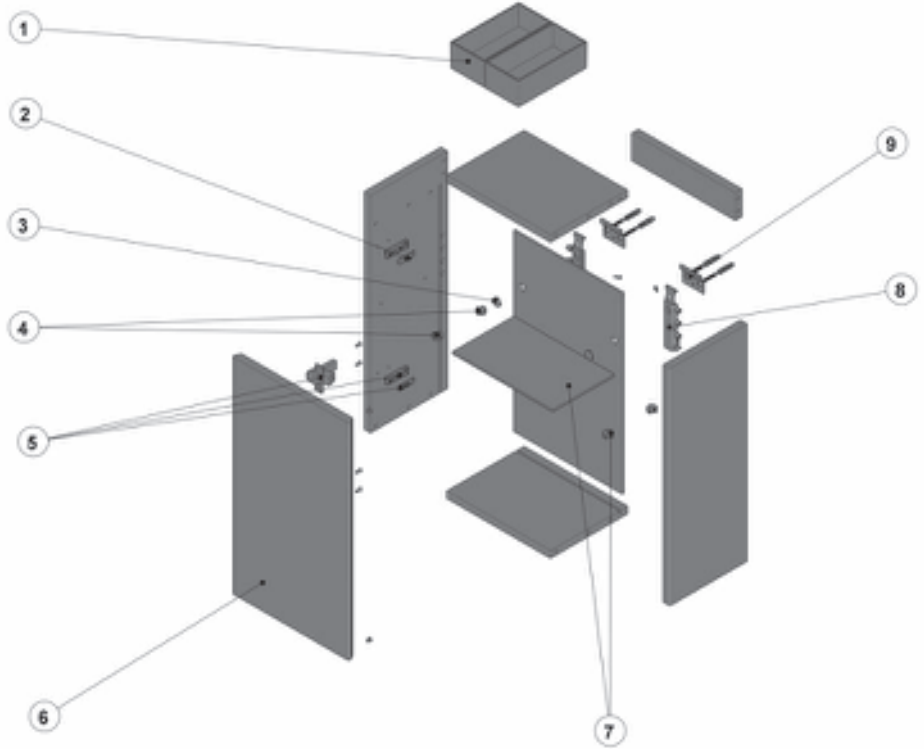

MERIDIAN

Meridian 34 cm (👉)

856471XXX

Las últimas posiciones de cada código, indican el acabado (color):

- 829 Piedra mate
- 858 Blanco mate
- 868 Negro mate
- 896 Rojo mate
- 930 Piedra brillo
- 959 Blanco brillo
- 969 Negro brillo
- 997 Rojo brillo

		Código	€
1		A858A55000	-
2		A858A50000	5,90
3	4 un	A858A51000	5,90
4	2 un	A858A54001	1,08
5	2 un	A858C81000	11,80
6		A858C72829	93,80
		A858C72858	89,50
		A858C72868	96,00
		A858C72896	99,30
		A858C72930	70,00
		A858C72959	115,00
		A858C72969	123,00
	A858C72997	129,00	
7		A858C80000	12,00
8	👉 + 👈	A858B46000	22,80
9	2 un	A858B25000	7,60