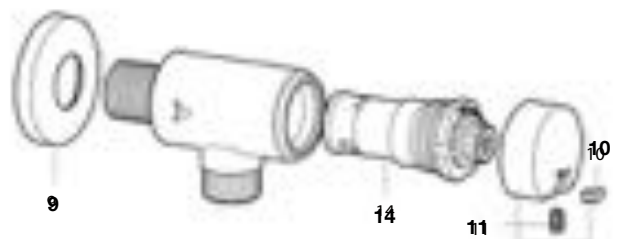

A5A9279C00

Grifo termostático micro-T pre-mezcla