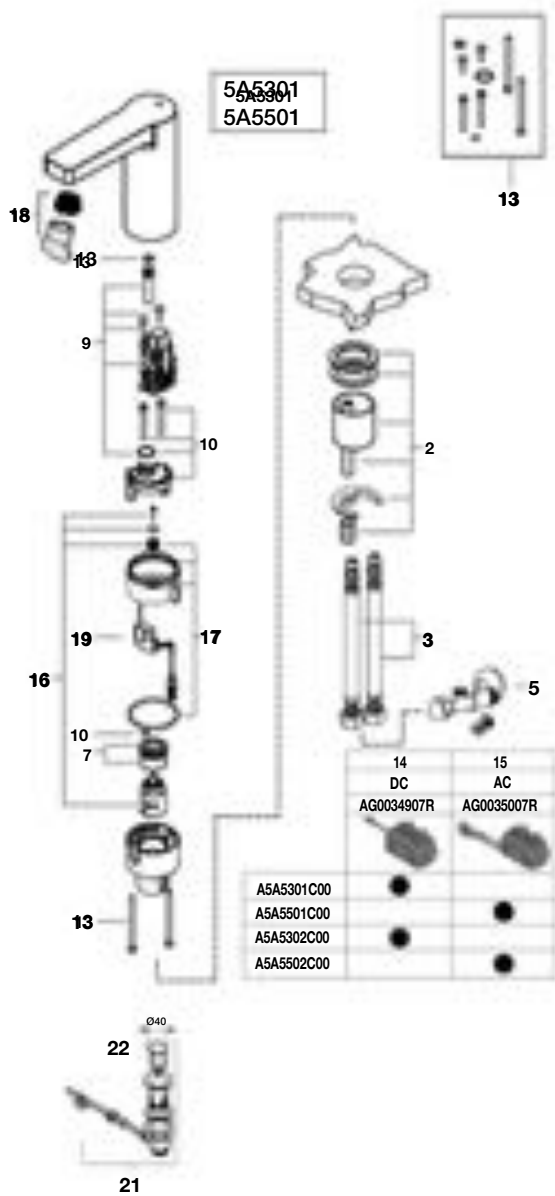

L90-E

Grifería electrónica para lavabo

Grifería electrónica para lavabo (un agua)

Código	€	Código	€	Código	€	Código	€	Código	€
1 A525003307	5,74	6 AG0034103R	36,10	12 AG0034700R	6,09	17 AG0035200R	33,00	22 AG0096200R	5,39
2 AG0033903R	53,00	7 AG0034203R	9,88	13 AG0034803R	5,68	18 AG0098907R	14,00		
3 AG0035509R	14,20	9 AG0034407R	122,00	14 AG0034907R	20,60	19 AG0035307R	112,00		
4 AG0034003R	6,59	10 AG0034507R	5,02	15 AG0035007R	64,70	20 AG0035603R	20,20		
5 AG0078200R	22,30	11 AG0034600R	117,00	16 AG0035103R	38,50	21 AG0075400R	24,20