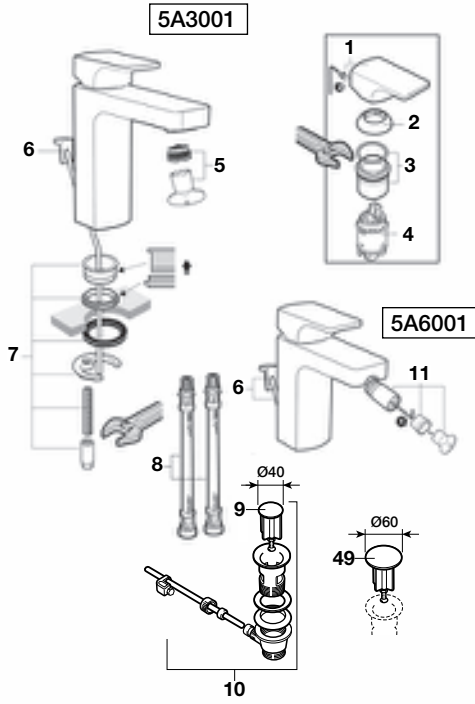

L90

Grifería para lavabo y bidé