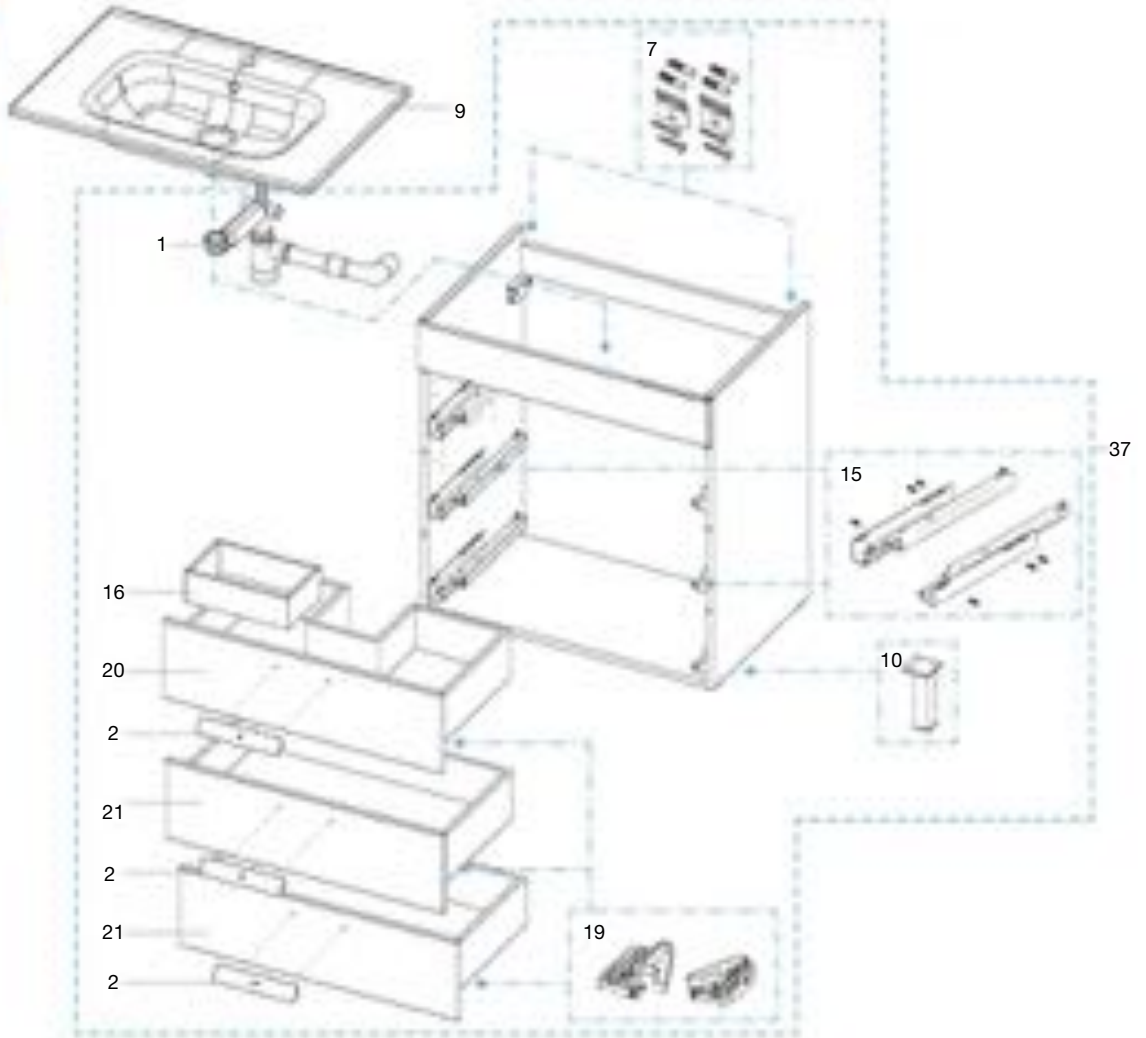

DEBBA

Conjunto base 3 cajones y lavabo

PACK UNIK + ESPEJO + APLIQUE LED	
1000	A855994XXX
800	A855992XXX
700	A855991XXX
600	A855990XXX

UNIK BASE 3 CAJONES + LAVABO	
1000	A855976XXX
800	A855974XXX
700	A855973XXX
600	A855972XXX

Las últimas posiciones de cada código, indican el acabado (color):
WH Blanco brillo
WE Wenge
OA Roble
GA Gris antracita

	Código	€		Código	€
1	AU0014100R	32,30		AU00222GAR	37,70
2	2 un AU0023000R	21,00		AU00222OAR	600 mm 31,80
7	AU0013300R	8,73		AU00222WER	600 mm 32,00
15	AU0021300R	35,20		AU00222WHR	600 mm 41,00
16	AU0021200R	4,87		AU00224GAR	700 mm 42,20
19	AU0021400R	4,13		AU00224OAR	700 mm 34,70
	AU00221GAR	43,50		AU00224WER	700 mm 35,00
	AU00221OAR	37,20	21	AU00224WHR	700 mm 38,50
	AU00221WER	37,30		AU00226GAR	800 mm 47,80
	AU00221WHR	41,00		AU00226OAR	800 mm 39,20
	AU00223GAR	47,30		AU00226WER	800 mm 39,70
	AU00223OAR	40,20		AU00226WHR	800 mm 44,30
	AU00223WER	40,70		AU00228GAR	1000 mm 53,50
20	AU00223WHR	47,30		AU00228OAR	1000 mm 44,00
	AU00225GAR	51,80		AU00228WER	1000 mm 44,30
	AU00225OAR	43,20		AU00228WHR	1000 mm 49,30
	AU00225WER	43,30			
	AU00225WHR	48,20			
	AU00227GAR	47,80			
	AU00227OAR	39,20			
	AU00227WER	39,70			
	AU00227WHR	55,00