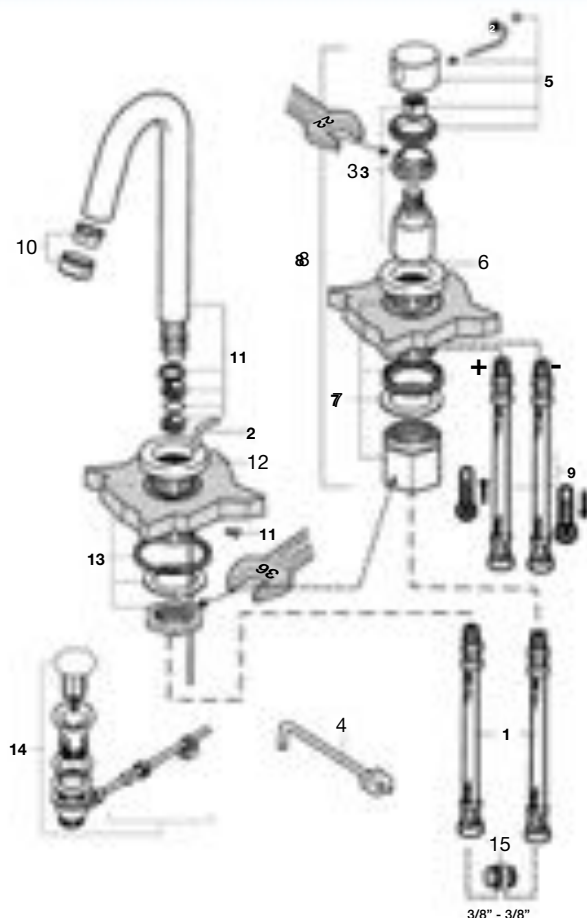

BARCELONA

Grifería para lavabo

5A3836

	Código	€
1	A525020309	10,90
2	AG0007219R	8,18
3	AG0007107R	25,90
4	AG0033300R	21,80
5	AG0007700R	22,00
6	AG0007300R	81,10
7	AG0007403R	12,30
8	AG0008400R	45,50
9	AG0008009R	7,70
10	AG0007900R	10,70
11	AG0007600R	134,00
12	AG0008800R	95,90
13	AG0008103R	9,24
14	AG0007800R	32,00
15	AG0007503R	27,60