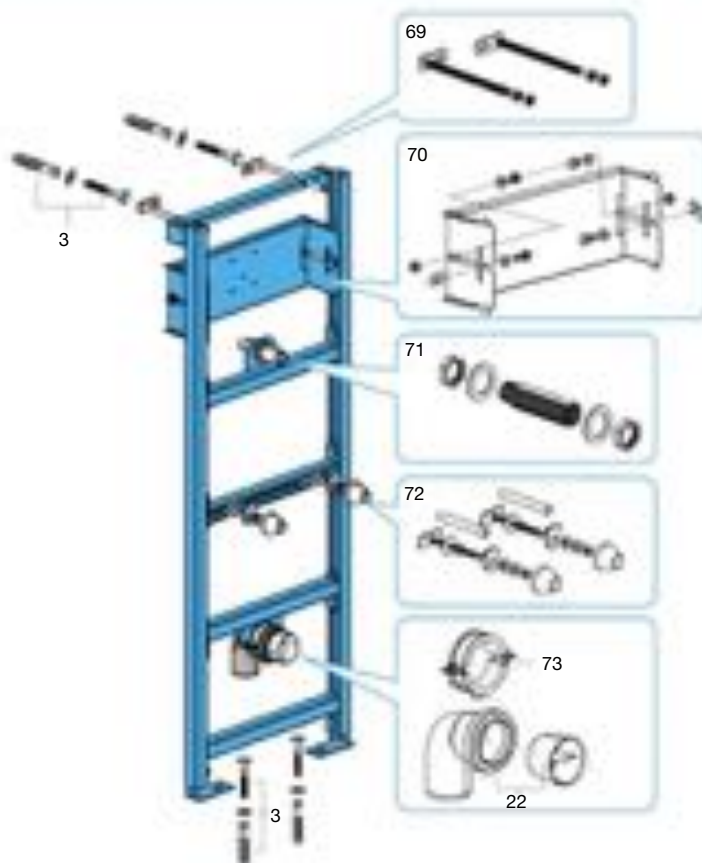

Código	€
3	2 un AV0001900R	9,09
22	AV0002400R D50-87°	18,00
69	AV0030100R	44,40
70	AV0030200R	78,30
71	AV0030300R	52,40
72	AV0030400R	15,90
73	AV0030500R	6,08