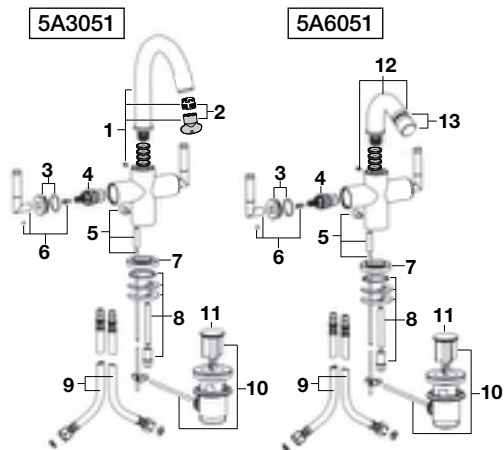

LOFT ELITE

Grifería para lavabo y bidé