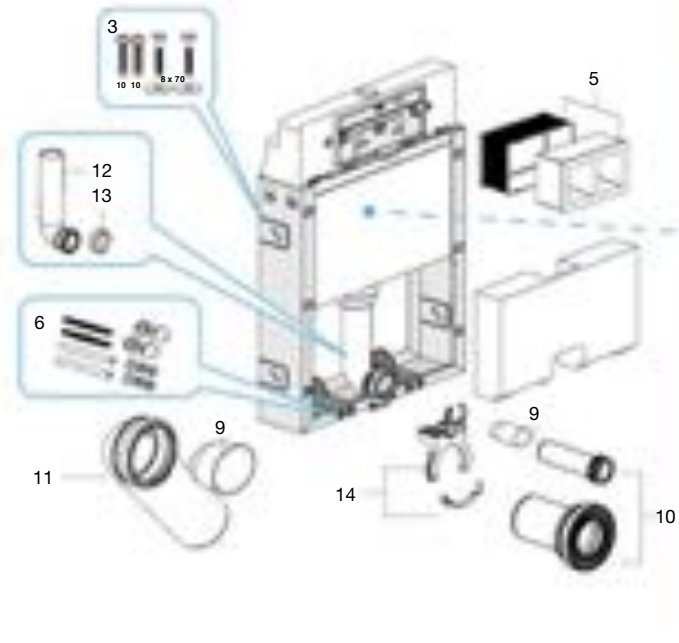

DUPLO

Basic WC System

A890090100 Ø 90
A89009010K Ø 100

Recambios Duplo para productos que utilizan estas placas accionamiento:

Retirar placa y tapa de accionamiento del Duplo. Si es como en la imagen A, Duplo anterior a 2014 y si es como la imagen B, Duplo posterior a 2014. Atención a los recambios específicos de cada año.

	Código		€		Código		€
1	AV0001800R	A	24,40	11	AV0001100R	D90-90	56,10
	AV0027600R	B	25,50		AV0004800R	D90-110	12,20
3	AV0001900R		9,09	12	AV0027300R		17,30
4	AV0011900R	A	42,20	13	AV0001400R	A	7,02
5	AV0025700R	B	40,90	13	AV0027500R	B	8,00
	AV0001200R		36,10	14	AV0003000R		20,50
6	AV0001000R		14,90		AV0031100R	A	90,50
7	AV0025600R		40,90	15*	AV0031300R	B	90,50
8	AV0014600R	A	41,60		AV0031300R	C	90,50
8	AV0040400R	B	42,30	16	AV0025900R	A	13,90
9	AV0012000R		20,50				
10	AV0002900R		9,09				

15 * Los mecanismos de descarga B anteriores a 2015, stock hasta fin de existencias. Posteriormente sustituido por C.