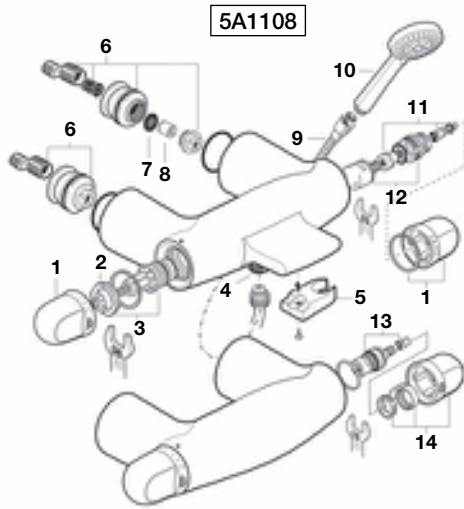

T-5000 (PANAMA)

Grifería termostática para baño y ducha