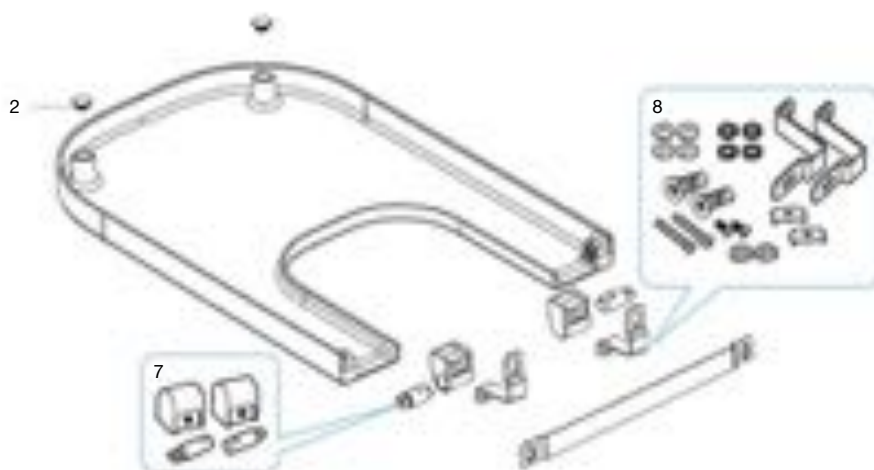

Tapa bidé

- A806472..4 CR
- A806470..4 CL

CL: Caída libre
CR: Caída retardada

		Código	€		Código	€
1	4 un	AI0009100R	0,53	5	AI0012300R	1,52
2	2 un	AI0000200R	0,68	6		
3		AI0000400R	3,48	7	AI0005000R	CR 43,70
4		AI0012400R	CR 34,90		AI0005100R	CL 31,50
		AI0012500R	CL 15,90	8	AI0005200R	22,00