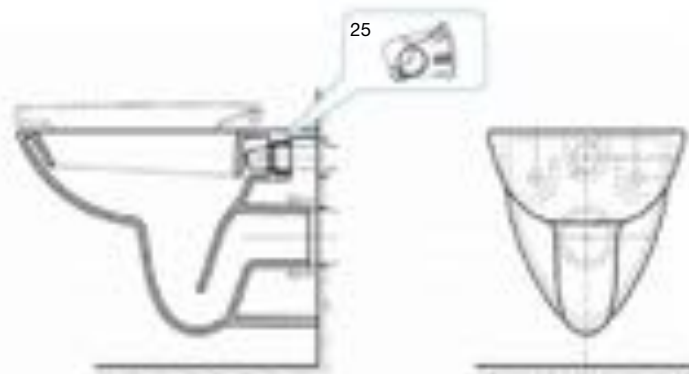

DEBBA

Taza suspendida

A346997..0

ADMITE (no incluido)			
21	26	27	17
16		20	A8019D2..4 A8019D0..4

	Código	€
25	AV0012300R	2,58
20	AV0016200R	1,34
21	AV0012400R	26,50
26	AV0013600R	11,00
27	AV0002900R	9,09
16	AV0007800R	5,67