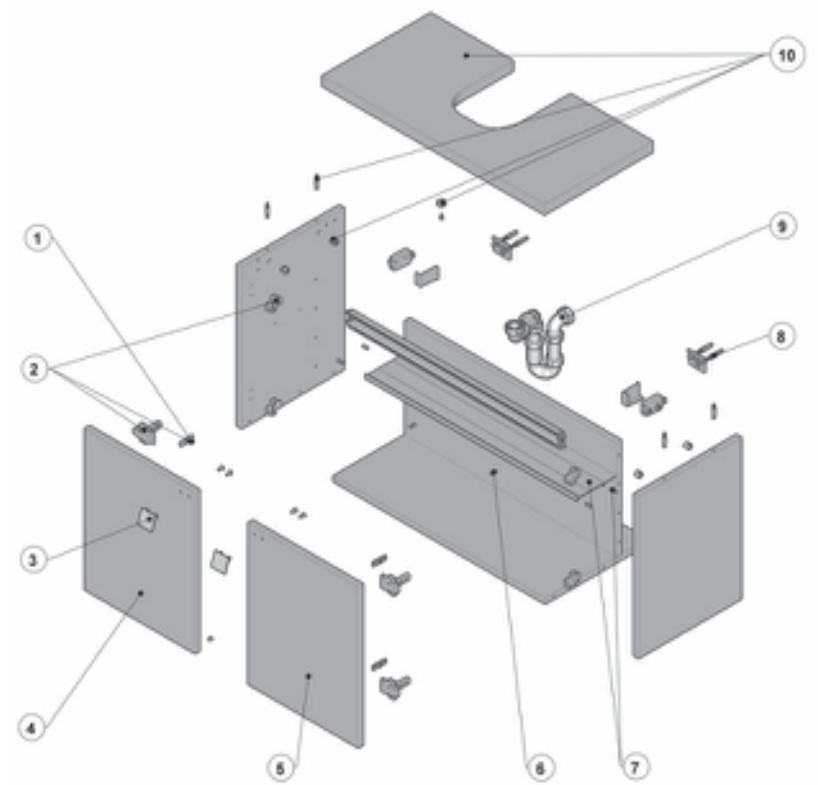

SENSO

Senso 85 cm

856478XXX

Sustituir **XXX** de la referencia de producto por el código de acabado elegido:
292 Burdeos mate
293 Gris Light mate
294 Nogal mate

		Código	€
1		A858A27000	7,38
2		A858B78000	22,80
3		A858B79001	22,80
4		A858B85XXX	152,00
5		A858B88XXX	152,00
6	4 un	A858A58000	22,80
7		A858B93000	47,30
8	2 un	A858A25000	20,20
9		A858B48000	37,70
10		A858B82XXX	192,00