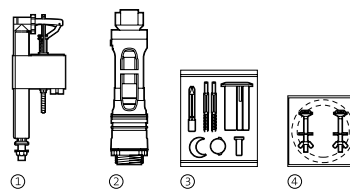

Dama Senso

		Código	€
②	Mecanismo Universal doble descarga con pulsadores	A822502100	-
②	Mecanismo Universal simple descarga con pulsadores	A822502200	-
①	Mecanismo Universal alimentación entrada inferior con rosca metálica A3L_m	A822502300	-
	Mecanismo Universal de doble descarga accionado por cable	A822502800	-
	Mecanismo universal juego completo doble descarga + alimentación inferior	A822504200	-
	Mecanismo universal PLUS alimentación inferior rosca metálica - Compacto	A822504400	-
	Juego completo de mecanismos para tanque de doble pulsador	AH0004900R	-
①	Mecanismo de alimentación A3L, entrada inferior	AH0001000R	-
②	Mecanismo descarga D2D para doble pulsador	AH0003400R	-
③	Doble pulsador	AH0001700R	10,70
② ③	Mecanismo Descarga D2D y Pulsadores	AH0000400R	-
④	Fijaciones y junta taza-tanque	AV0008000R	5,13
	Juego de fijación a pared del lavabo	AV0007500R	4,20
	Juego de fijación para taza inodoro y bidé	AV0007600R	2,90
	Juego de fijación semipedestal	AV0015900R	6,14