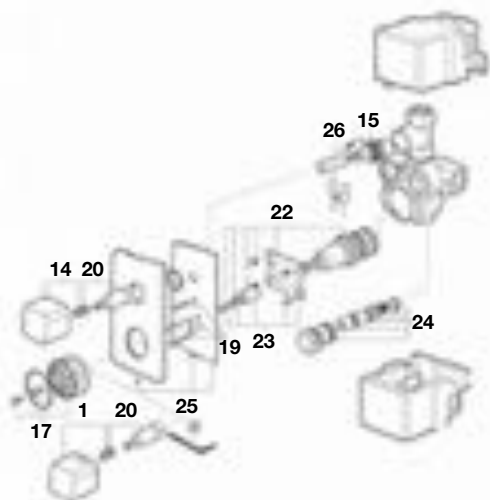

Grifería termostática empotrable para baño o ducha

5A2950