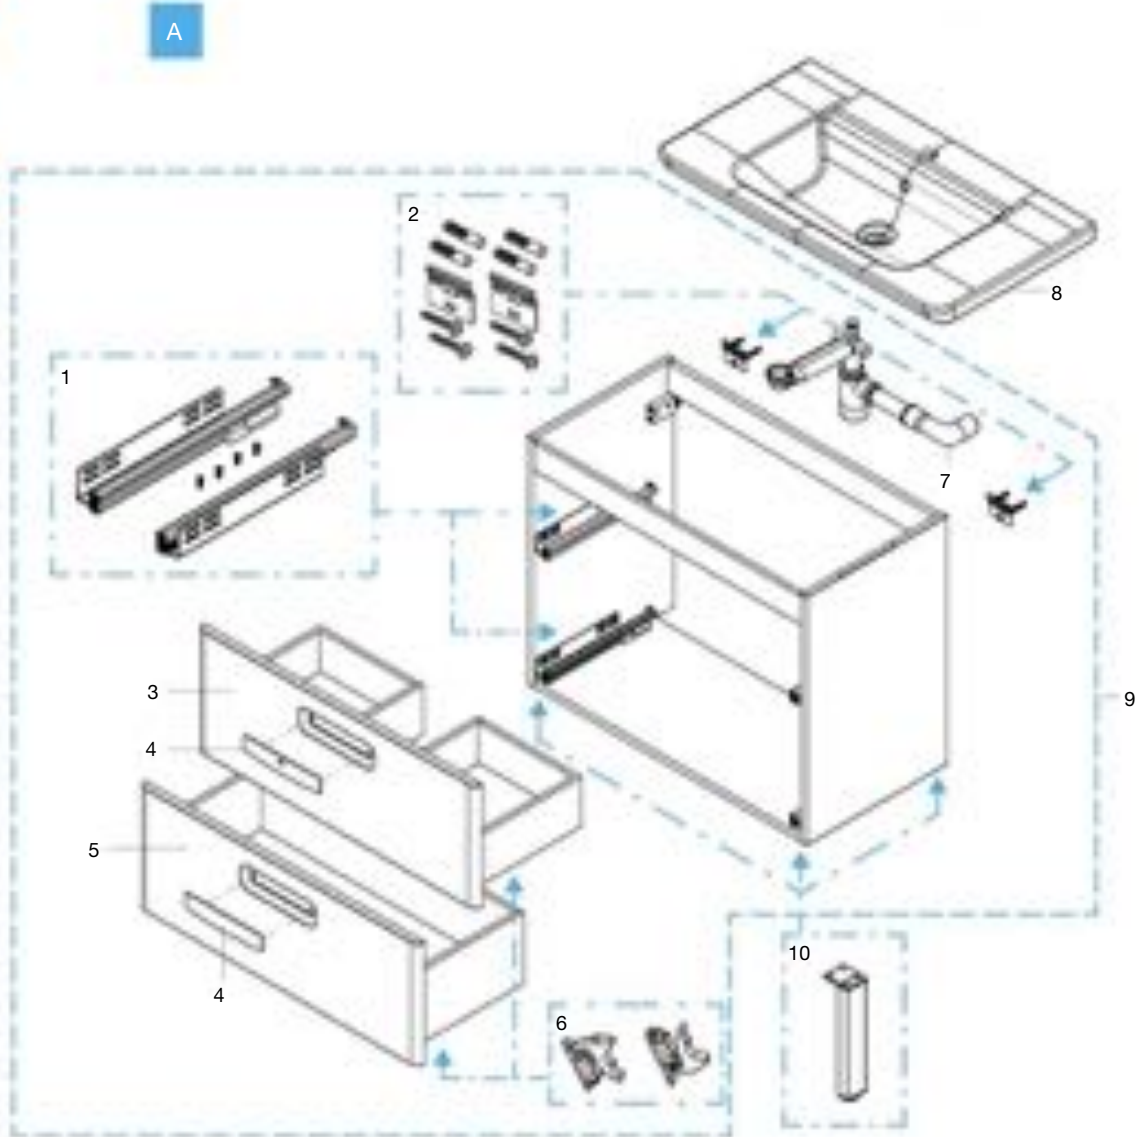

PACK THE GAP	
1000	A851060XXX
800	A851059XXX
600	A851058XXX

UNIK THE GAP	
1000	A855999XXX
800	A855998XXX
600	A855997XXX