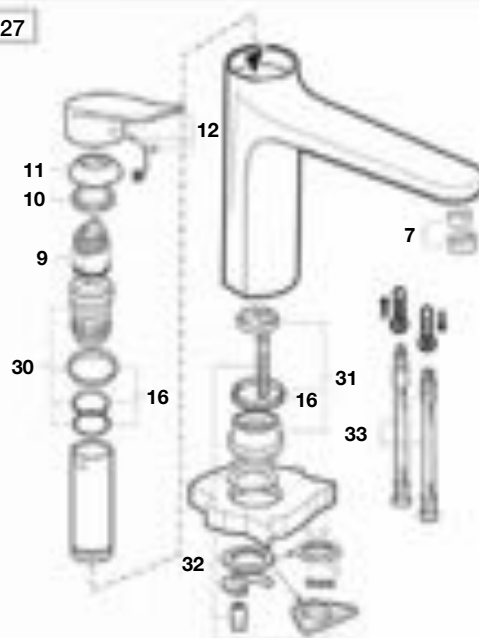

5A8627

Código	€	Código	€	Código	€	Código	€	Código	€
1 AG0075300R	20,90	11 AG0085300R	13,10	21 AG0017707R	4,20	32 AG0040903R	13,00	42 A525006800	10,20
2 AG0096200R	5,39	12 AG0018100R	16,80	22 AG0037700R	104,00	33 A525020409	13,40	43 A525006500	11,10
3 A525020309	10,90	13 AG0031803R	25,90	23 AG0053707R	28,40	34 A5B1132C00	-	44 A525002700	34,10
4 A525004403	5,72	14 A525005407	5,39	24 A525023507	3,06	35 A525024200	7,03	45 AG0100007R	14,00
5 A525020600	6,41	15 A525008503	5,77	25 A525005308	9,73	36 A525009800	19,70	46 AG0081903R	31,20
6 A525004600	5,93	16 AG0037607R	5,91	27 A525005200	11,10	37 A525023600	25,50	47 AG0087100R	5,00
7 A525004700	5,39	17 AG0000703R	8,64	28 AG0004407R	1,52	38 A525003600	3,48	48 AG0055800R	10,40
8 A525003507	27,60	18 AG0082000R	65,50	29 A525006903	6,17	39 AG0003700R	9,88		
9 AG0141207R	13,60	19 A525005507	5,39	30 AG0037407R	45,20	40 AG0001907R	7,94		
10 A525027803	23,50	20 A525005900	42,50	31 AG0037503R	55,00	41 A525002800	27,10