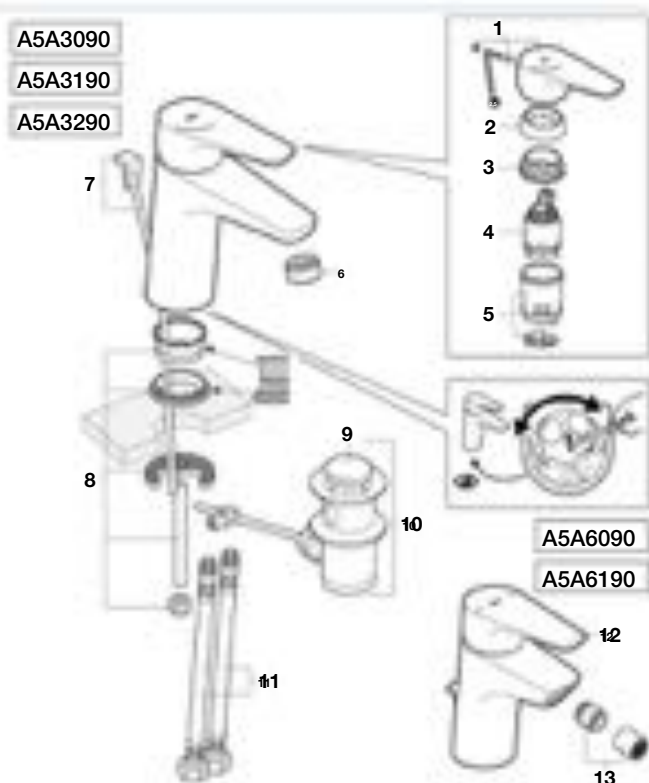

ATLAS

Grifería para lavabo y bidé

Grifería para baño y ducha