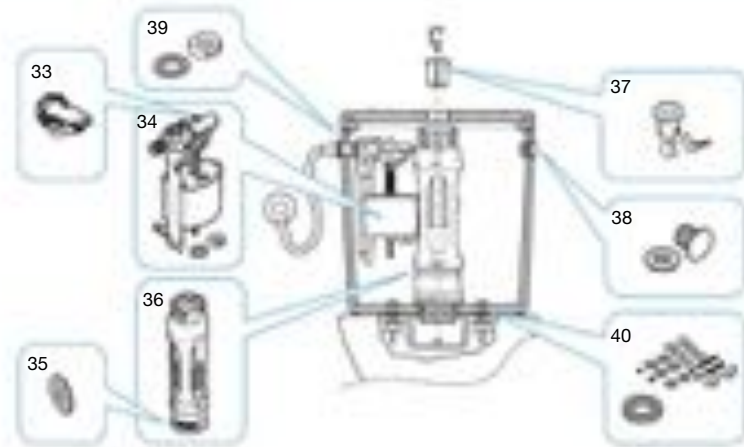

DEBBA

Tanque entrada lateral con mec. doble pulsador 4,5/3L

A341990..0

Código		€
33	AV0021100R	2,06
	AH0001100R	-
34	AH0001200R	-
	Tuerca metal.	-
	AH0007100R	2,09
35	AH0001400R	6,35
	"G"	-
36	AH0000100R	-
37	AH0001800R	10,20
38	AV0012600R	0,77
38	AV0020900R	2,02
40	AV0021700R	8,79
6	AG0078200R	22,30
	1/2"-3/8"	-