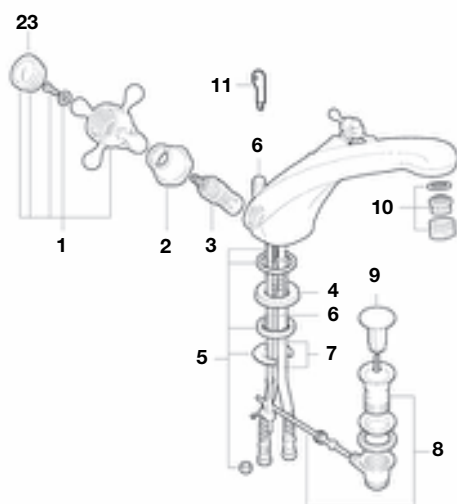

GANTE

Grifería para lavabo

5272333

5261649