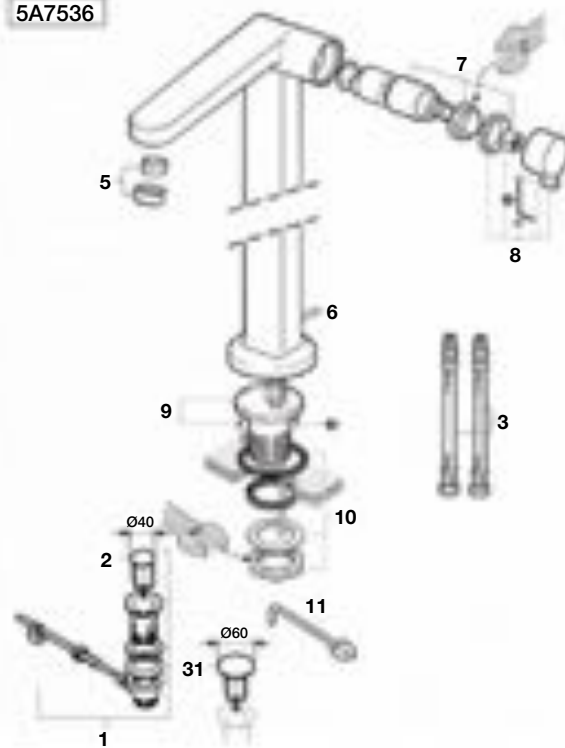

Grifería para lavabo

5A7536