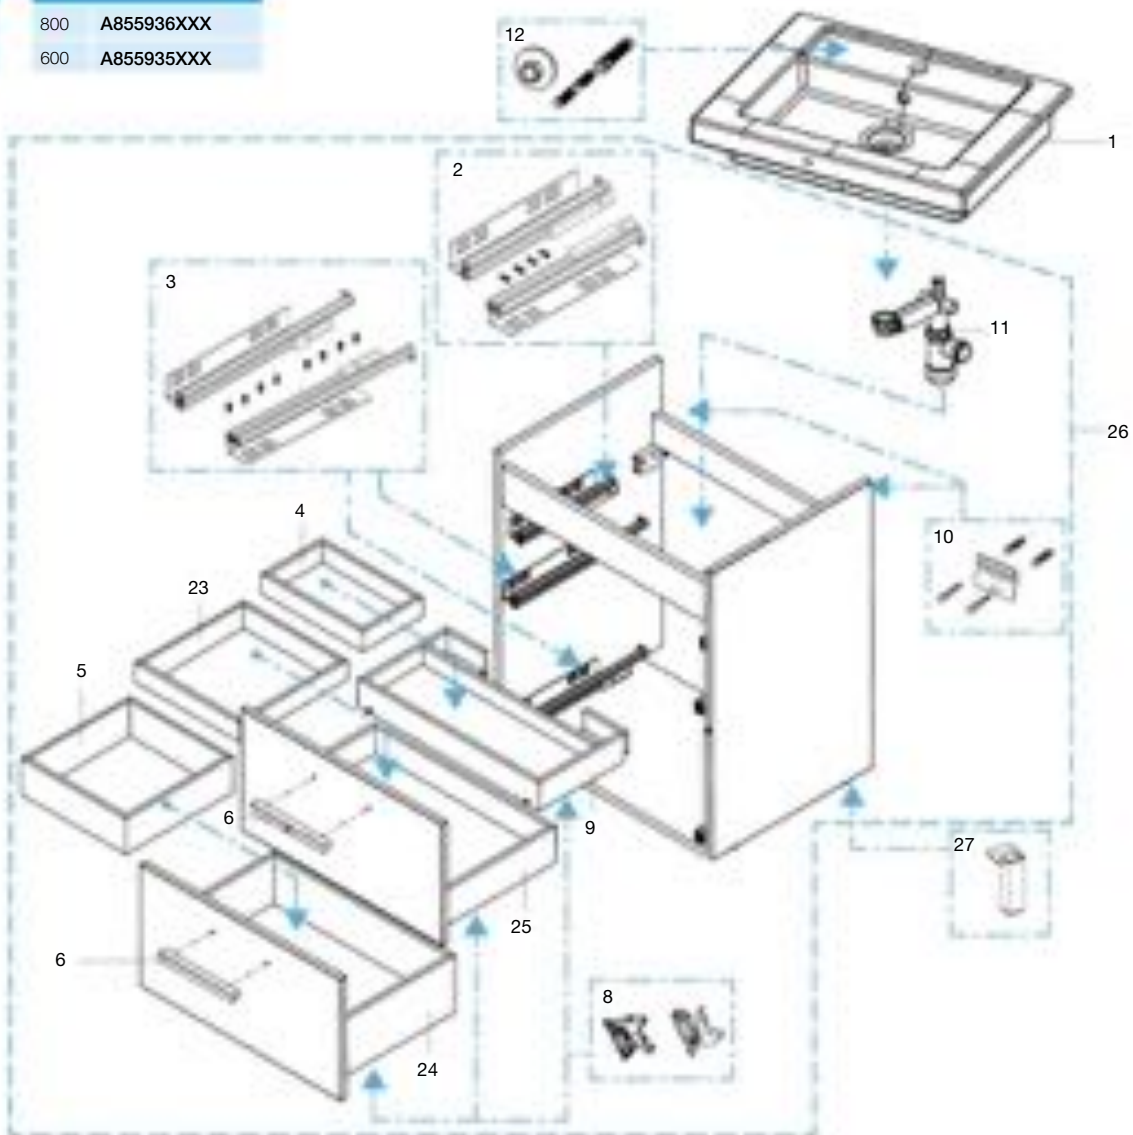

PRISMA

Conjunto base 2 cajones y 1 lavabo

UNIK BASE 2 CAJONES + LAVABO		PACK UNIK + ESPEJO LED PRISMA BASIC	
800	A855952XXX	800	A855936XXX
600	A855951XXX	600	A855935XXX

Las últimas posiciones de cada código, indican el acabado (color):

- WH Blanco brillo
- GA Gris antracita
- AS Fresno

	Código		€		Código		€
2	AU0017700R		21,50	24	AU00187ASR	600 mm	32,80
3	AU0017600R		39,00		AU00187GAR	600 mm	69,20
4	AU0017900R	270 x 162	8,33		AU00187WHR	600 mm	59,30
5	AU0017800R	324 x 300	9,90		AU00190ASR	800 mm	38,70
6	2 un AU0017500R		30,30	AU00190GAR	800 mm	88,50	
8	AU0017300R		3,38	AU00190WHR	800 mm	75,20	
9	AU0017200R	600 mm	14,70	AU00188ASR	600 mm	30,50	
	AU0018100R	800 mm	14,50	AU00188GAR	600 mm	66,80	
10	2 un AU0013300R		8,73	AU00188WHR	600 mm	56,80	
	AU0014100R		32,30	AU00191ASR	800 mm	43,30	
12	2 un AV0007500R		4,20	AU00191GAR	800 mm	86,00	
	AU0018900R	270 x 324	21,80	AU00191WHR	800 mm	72,30