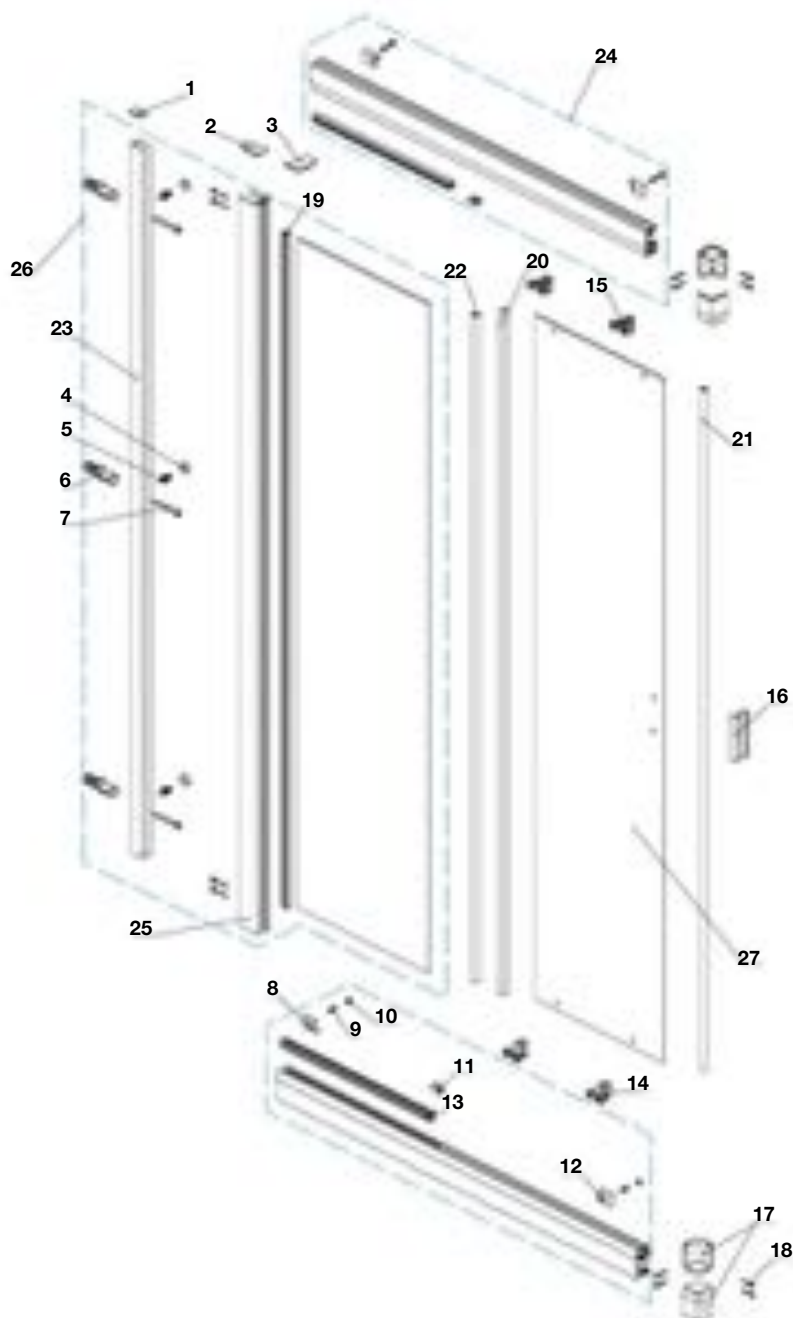

URA

Ura 2L2

		Código	€			Código	€			Código	€
1	2 un			16		AM99295702	21,00			AM99312912	700 50,30
2		AM99295800	5,19	17	2 m	AM99296102	9,69			AM99313012	750 51,40
3				18	8 un					AM99313112	800 52,60
4	12 un			19	4 m	AM99296500	5,37			AM99313212	900 55,10
5	6 un			20	2 un	AM99297000	9,13			AM99311612	1000 67,00
6	6 un	AM99296002	5,58	21	2 un	AM99296600	23,30		26	AM99312012	1200 76,10
7	14 un			22	2 un	AM99296900	8,79			AM99314610	700 26,40
8	4 un			23		AM99299502	31,30			AM99314710	750 27,60
9	8 un					AM99316402	700 16,70			AM99314810	800 28,70
10	8 un	AM99295902	13,30			AM99316502	750 17,90			AM99314910	900, 1000, 1200 30,90
11	4 un			24		AM99316602	800 18,90				
12	4 un					AM99316702	900 21,10				
13	2,5 m	AM99323600	4,14			AM99316802	1000 23,40				
14	4 un	AM99295602	50,70			AM99316902	1200 28,00				
15	2 un			25		AM99299802	38,30