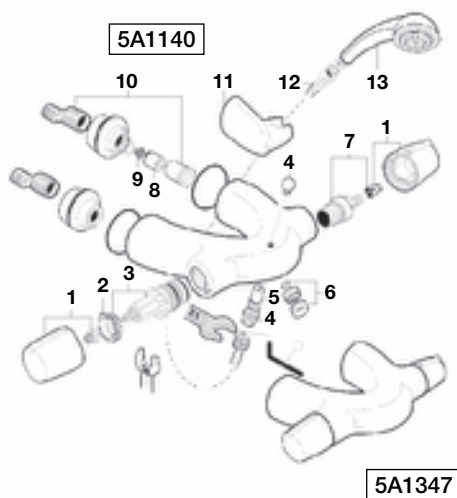

Código	€	Código	€	Código	€	Código	€	Código	€
1 AG0027200R	33,00	6 A525003600	3,48	11 A526703910	18,90	16 A525024303	12,00	21 AG0021103R	13,40
2 AG0020703R	16,40	7 A525092709	52,90	12 A525009900	37,70	17 AG0028703R	11,80	22 A525018003	63,20
3 A525028003	58,80	8 AG0026307R	4,20	13 A5B1136C00	-	18 AG0028800R	119,00		
4 AG0000800R	20,20	9 AG0026403R	1,23	14 A525021907	2,39	19 A525098108	17,60		
5 A525080509	13,10	10 AG0026003R	88,60	15 AG0027300R	41,40	20 A525017303	90,60