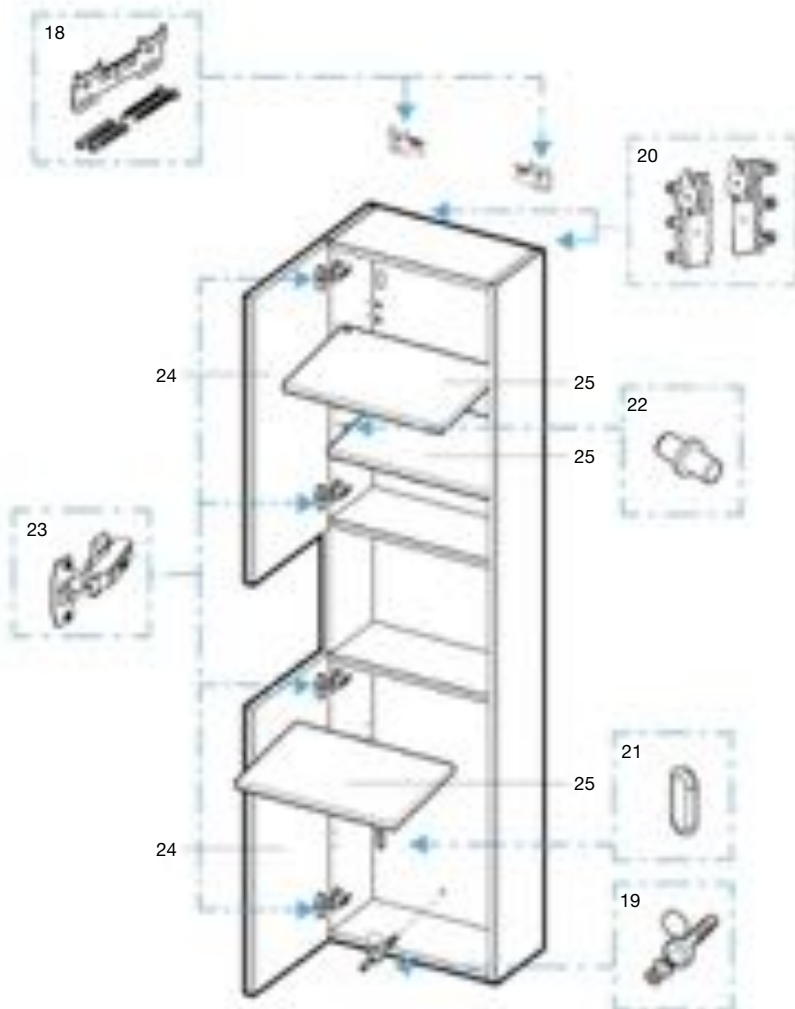

Módulo columna

A856913XXX

Las últimas posiciones de cada código, indican el acabado (color):
TWR Blanco madera
ASR Fresno
GMR Gris mate

	Código	€
18	AU0013800R	8,73
19		
20	AU0013700R	11,70
21 4 un		
21 4 un	AU0013200R	4,60
22 4 un	AU0013900R	6,22
23 2 un	AU0019900R	7,65
	AU00256ASR	24,50
24	AU00256GMR	24,80
	AU00256TWR	25,80
	AU00257ASR	7,97
25	AU00257GMR	7,97
	AU00257TWR	8,73