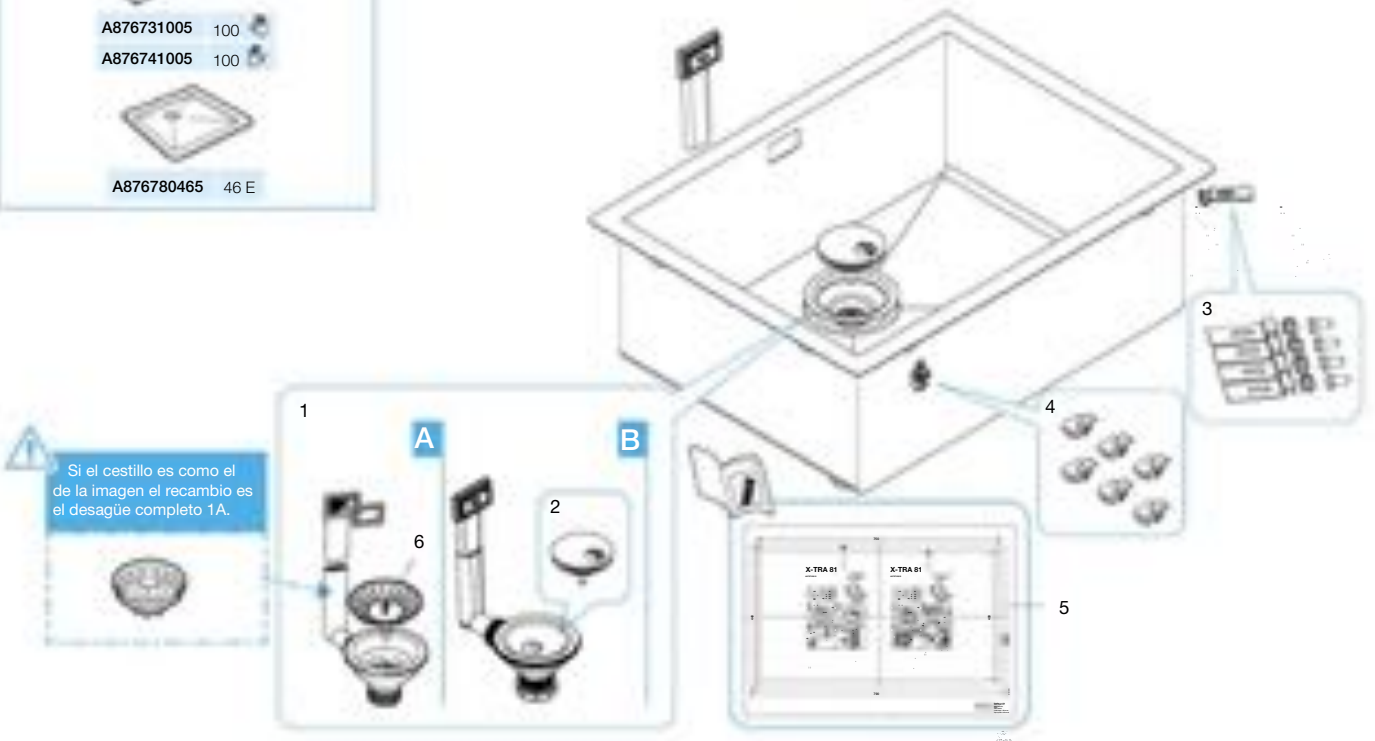

X-TRA

Recambios comunes

MODELOS DE PRODUCTO ACABADO

A876710815	81	A876710465	46
A876710615	61	A876710265	26
A876731005	100		
A876741005	100		
A876780465	46 E		

A

B

Si el rebosadero de su fregadero es como imagen A, es anterior a 2016.
Si su fregadero es como imagen B, es posterior a 2016. Atención a los recambios específicos de cada año.

Si el cestillo es como el de la imagen el recambio es el desagüe completo 1A.