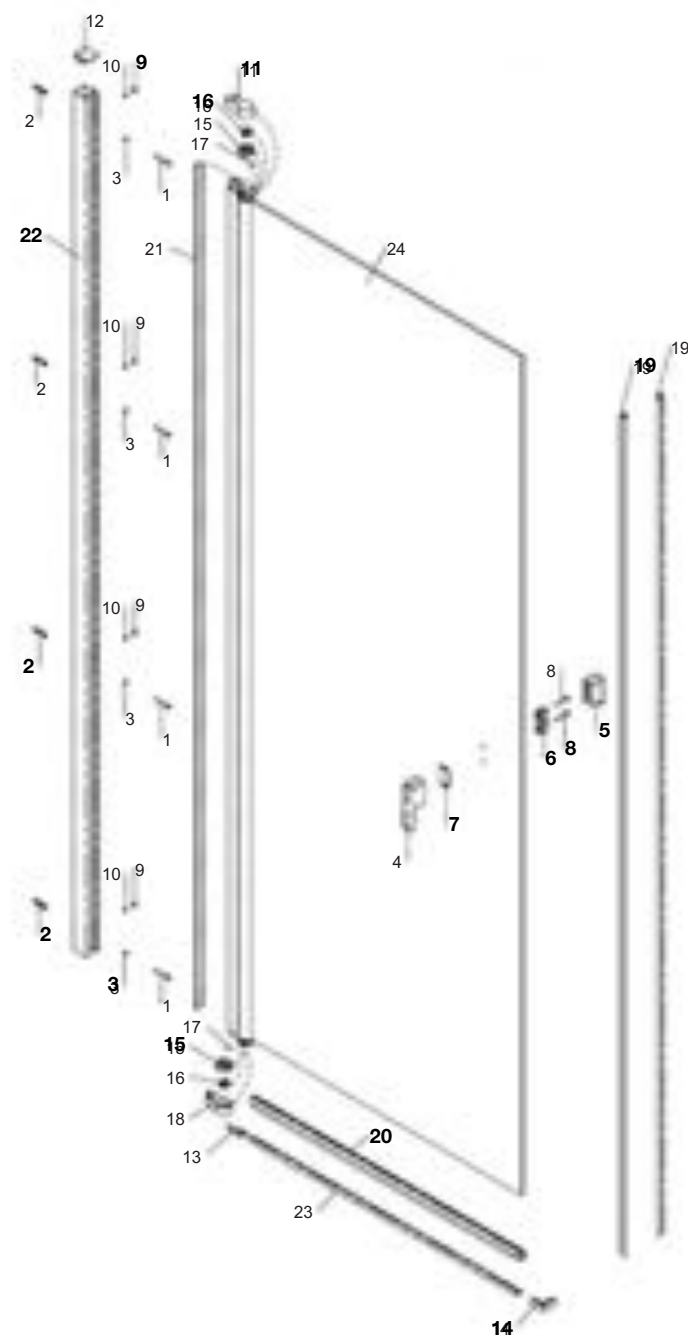

EASY EXPRESS

Easy PL

PB: Plata Brillo
BL: Blanco

	Código		€	
1	4 un			
2	4 un	AM99262900	7,44	
3	4 un			
4				
5				
6		AM99263002	PB	35,00
7				
8	2 un			
9				
10				
11				
12				
13	2 un			
14				
15				
16				
17				
18	2 un			
19	2 un			
20				
21				
22				
23				
24