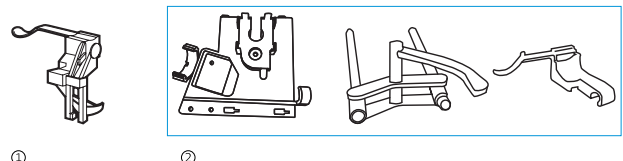

Puente y balancín

	Código	Modelos	€
①	A890808000	Para Duplo WC, Montage-Set WC y Tanque emp.	9,65
②	AH0005400R	Puente y balancín accionamiento 3/6L	23,60

Juego de fijación

Código	Modelo	€
A890033001	Soporte bastidor para aparatos suspendidos	26,30

Alojamiento pernos roscados

Código	€	
A890813000	Izquierdo + derecho	8,46