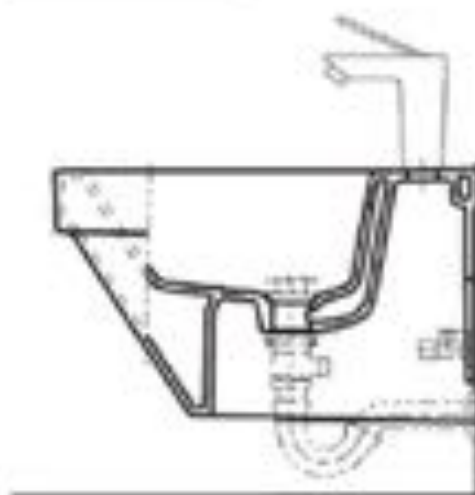

A357786..0 Compact