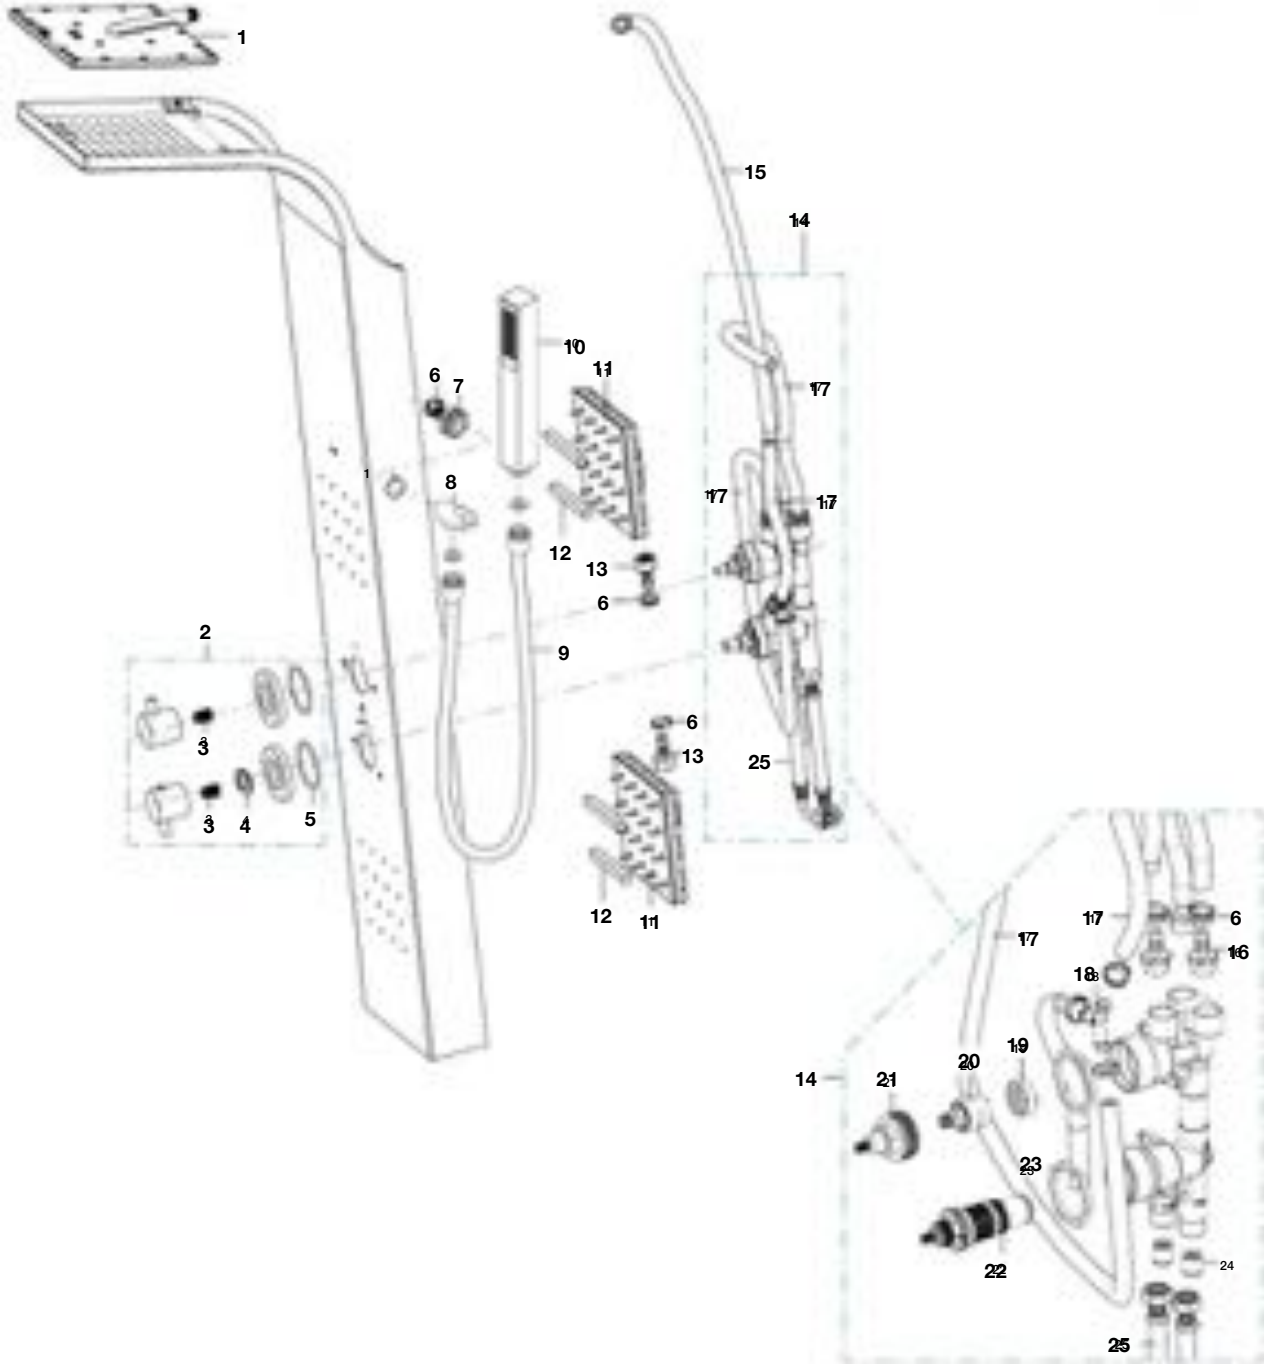

ESSENTIAL 2.0

Columna de hidromasaje termostática

2H0423000

	Código	€		Código	€		Código	€		Código	€
1	AD0003400R	51,30	6	5 un AD0002800R	3,60	15	AD0004200R	12,60	22		
2	AD0005700R	70,30	8	AD0004900R	11,40	16	2 un AD0003100R	2,40	3	AD0006307R	76,30
3	2 un		9	A525009800	19,70	17	1,5m AE0009200R	3,67	23	2 un AD0006003R	7,85
4	AD0006407R	9,03	10	AD0001800R	26,20	6	2 un		24	2 un AD0005907R	17,70
5	2 un		11	2 un AD0003600R	48,00	19			25	2 un AD0005809R	18,20
6	3 un		12	4 un AD0005507R	3,15	20					
7	AC0006100R	5,77	13	2 un AD0003700R	3,23	21					
18			14	AD0005603R	205,00	3	AD0006203R	18,00