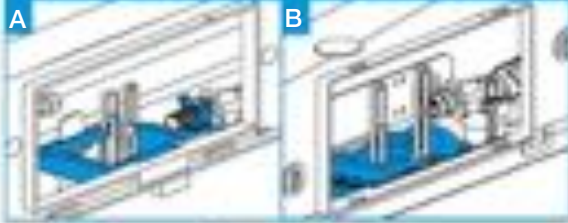

Sistemas de instalación

382 | DUPLO
394 | IN-DRAIN
395 | DUPLO RETRO

DUPLO

Pro WC System

A890090000 Ø 90
A89009000K Ø 100

Recambios Duplo para productos que utilizan estas placas accionamiento:

 Retirar placa y tapa de accionamiento del Duplo. Si es como en la imagen A, Duplo anterior a 2014 y si es como la imagen B, Duplo posterior a 2014. Atención a los recambios específicos de cada año.