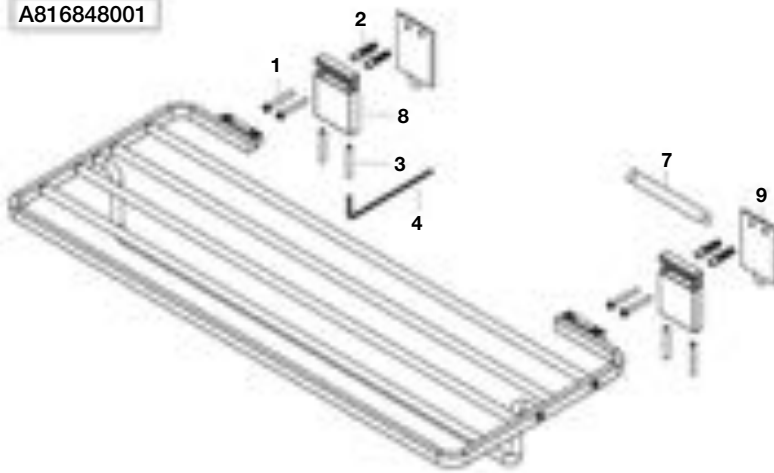

Recambios específicos

A816848001

A816852001

A816851001