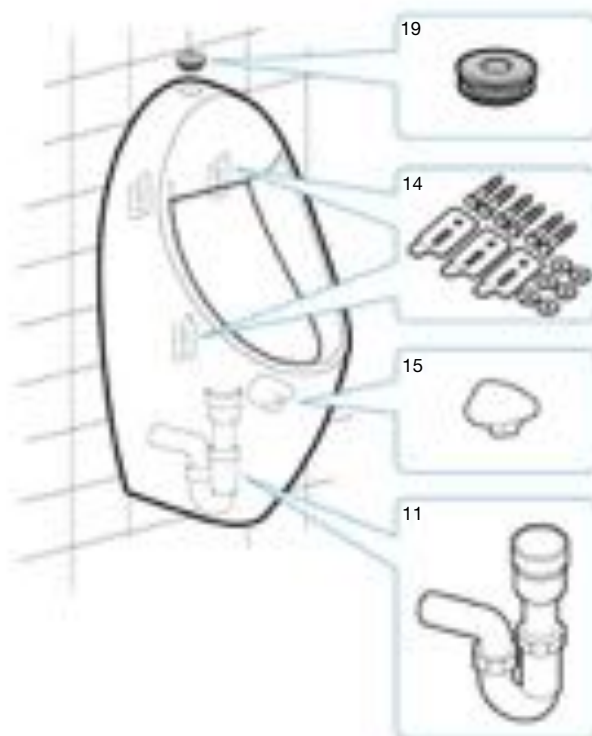

EURET

Urinario alimentación posterior

A35945F000

	Código	€
11	AV0028307R	13,30
14	3 un AV0017500R	2,03
15	AV0028200R	28,60
17**	AV0028103R anterior 2015	10,40
	AV0020403R posterior 2015	5,50
18*	AV0026800R posterior 2015	7,59
11		
14		
15	AV0008400R anterior 2015	31,20
17**		

18* Fijaciones laterales para modelos posteriores a 2015.

17** Atención a manguito de entrada posterior específico según año.

Urinario alimentación superior

A35945H000

	Código	€		Código	€
11	AV0028307R	13,30	11		
14	AV0017500R	2,03	14	AV0008500R	24,30
15	AV0028200R	28,60	15		
19	AV0028000R	4,65	19