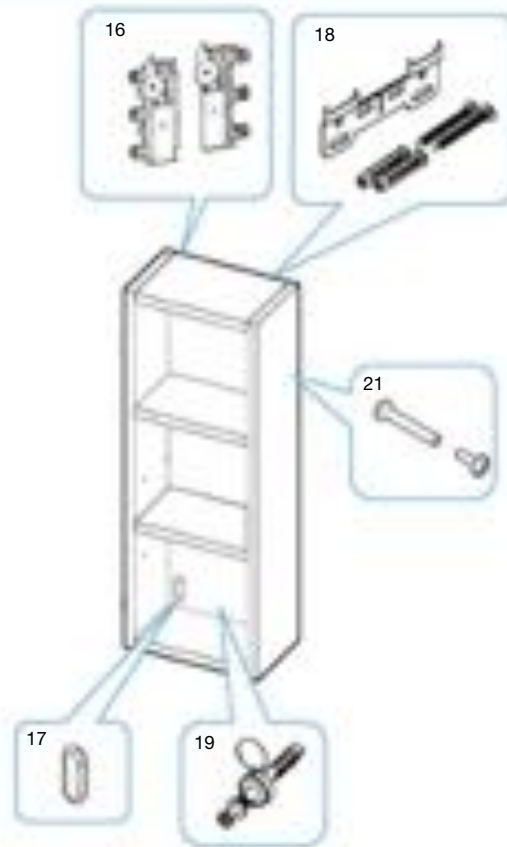

DEBBA CPT

Armario estante 200 mm

A856842XXX

		Código	€
17	4 un	AU0013700R	11,70
16	+		
17	4 un	AU0013200R	4,60
18		AU0013800R	8,73
19			
21	4 un	AU0016500R	3,93