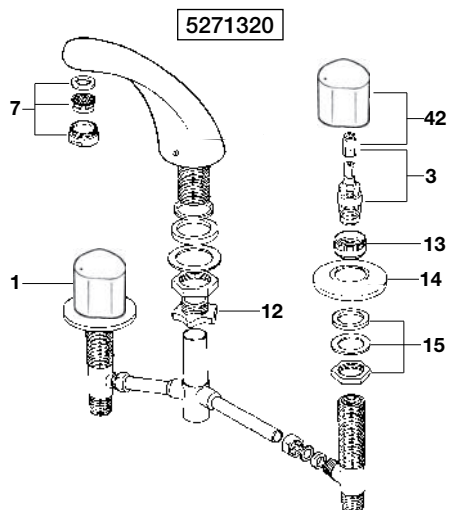

BRAVA

Grifería para lavabo

Grifería para lavabo

Grifería para lavabo

H- Índice caliente
C- Índice frío

Código	€	Código	€	Código	€	Código	€
1 AG0075000R H	13,00	12 AG0050207R	3,53	24 AG0002500R	11,30	35 AG0050700R	5,59
2 AG0045903R	7,45	13 AG0050307R	4,67	25 A525084600	40,00	36 AG0050603R	2,80
3 A525098108	17,60	14 AG0050100R	29,40	26 A525084400	97,10	37 A525001000	6,61
4 A525020309	10,90	15 AG0049903R	14,10	27 A52500770B	4,59	38 A525096700	6,88
5 A525021200	22,40	17 A525089100	23,70	28 A52500780B	7,94	39 AG0050800R	11,70
6 AG0055800R	10,40	18 AG0027000R	43,90	29 A525009800	19,70	40 AG0050903R	4,35
7 A525002900	6,58	19 A525006600	5,39	30 AG0005300R	7,86	41 AG0051003R	52,10
8 AG0046000R	4,44	20 A525084200	43,60	31 A525087300	13,60	42 AG0075100R C	13,00
9 A525004600	5,93	21 A525084000	43,60	32 A525005507	5,39		
10 AG0049803R	8,26	22 AG0085400R	6,09	33 A525003600	3,48		
11 AG0050003R	7,59	23 AG0050507R	37,10	34 A525023200	8,61		