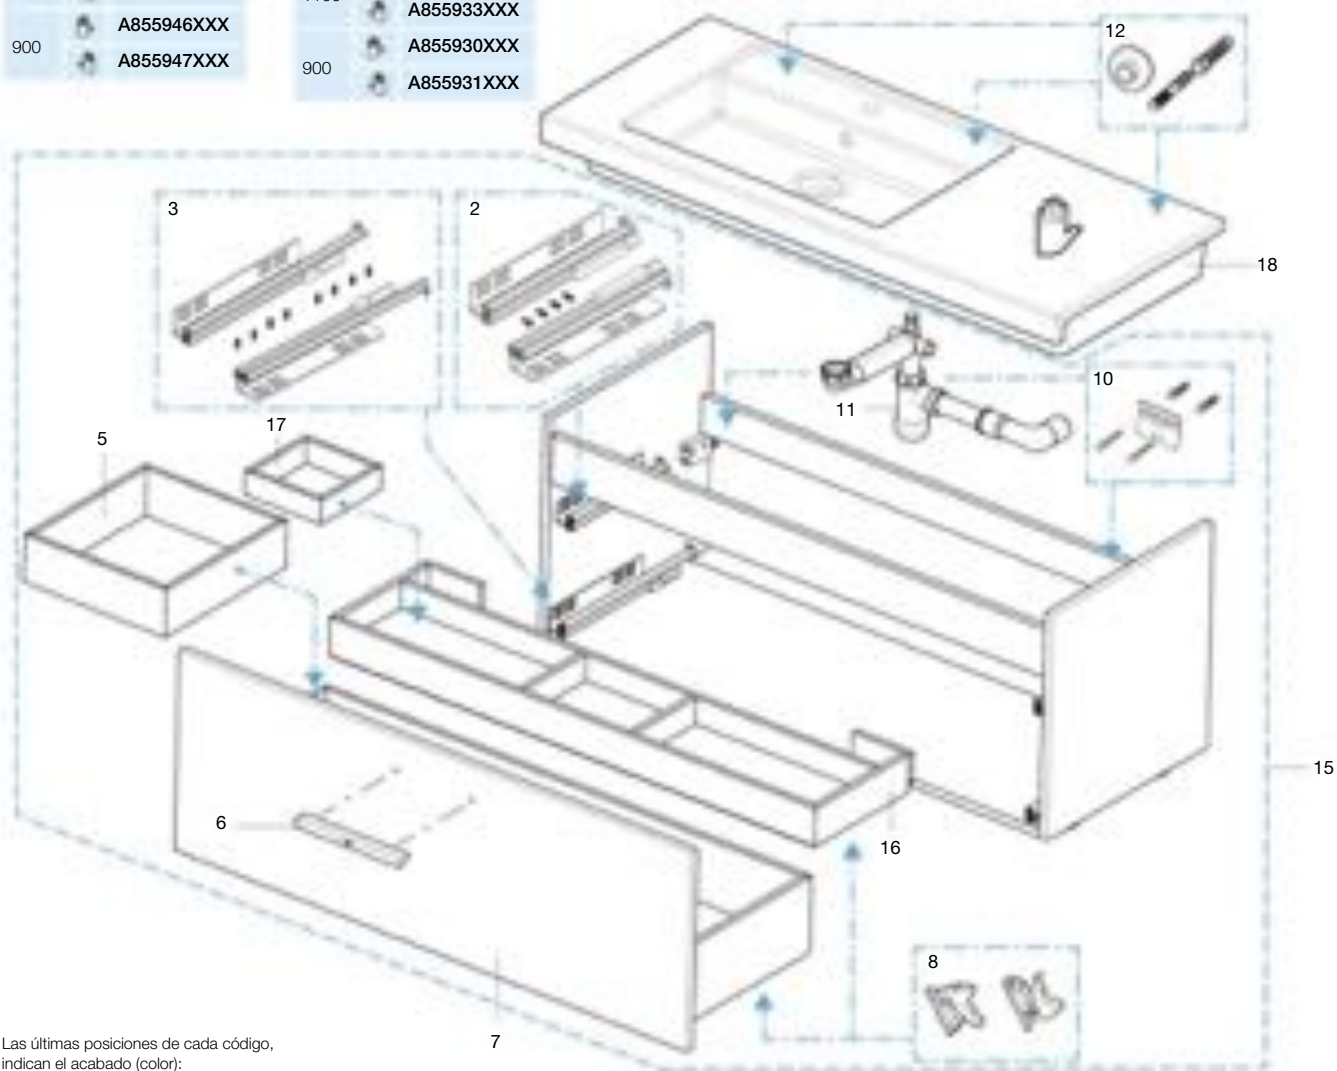

PRISMA

Conjunto base 1 cajón y lavabo

UNIK BASE 1 CAJÓN + LAVABO	
1100	A855948XXX
	A855949XXX
900	A855946XXX
	A855947XXX

PACK UNIK + ESPEJO LED PRISMA BASIC	
1100	A855932XXX
	A855933XXX
900	A855930XXX
	A855931XXX

Las últimas posiciones de cada código, indican el acabado (color):

WH Blanco brillo
GA Gris antracita
AS Fresno

	Código	€	
2	AU0017700R	21,50	
3	AU0017600R	39,00	
5	AU0017800R	324 x 300	9,90
6	AU0017500R		30,30
	AU00182ASR	900 mm	45,80
	AU00182GAR	900 mm	102,00
7	AU00182WHR	900 mm	88,00
	AU00184ASR	1100 mm	52,00
	AU00184GAR	1100 mm	123,00
	AU00184WHR	1100 mm	92,20
8	AU0017300R		3,38
10	AU0013300R		8,73
11	AU0014100R		32,30
12	AV0007500R		4,20
	AU0018300R	900 mm	20,70
16	AU0018500R	1100 mm	20,00
17	AU0019400R	162 x 162	8,13

ADMITE (no incluido)