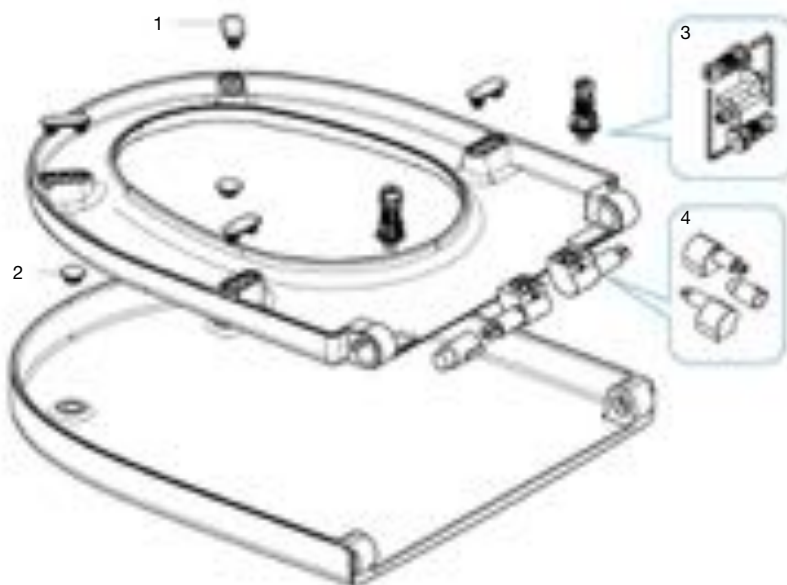

CL: Caída libre
CR: Caída retardada

		Código	€
1	2 un	AI0013300R	1,62
2	4 un	AI0013400R	2,38
3	2 un	AI0013600R	26,80
4		AI0013500R CR	70,30

MERIDIAN-N

Asiento y tapa inodoro

- A8012AC..4 CR COMPACT
- A8012AB..4 CL COMPACT
- A8012A2..4 CR
- A8012A0..4 CL