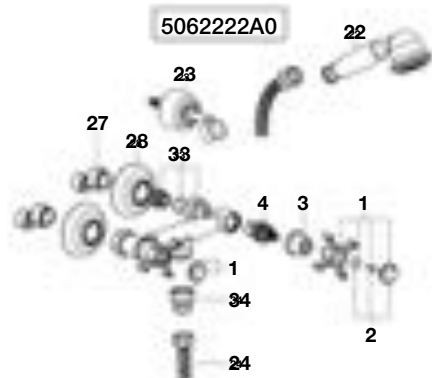

FLORENTINA

Grifería para ducha