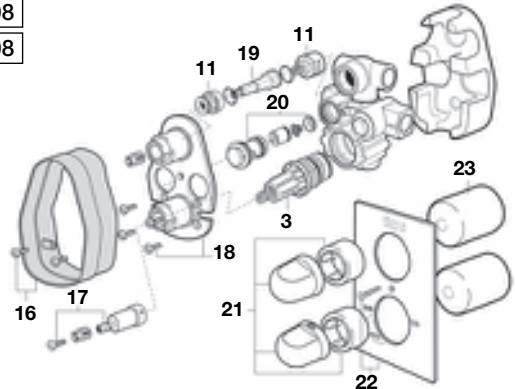

Grifería termostática empotrable para baño y ducha

5A2208

5A2808

5A2308

5A2908