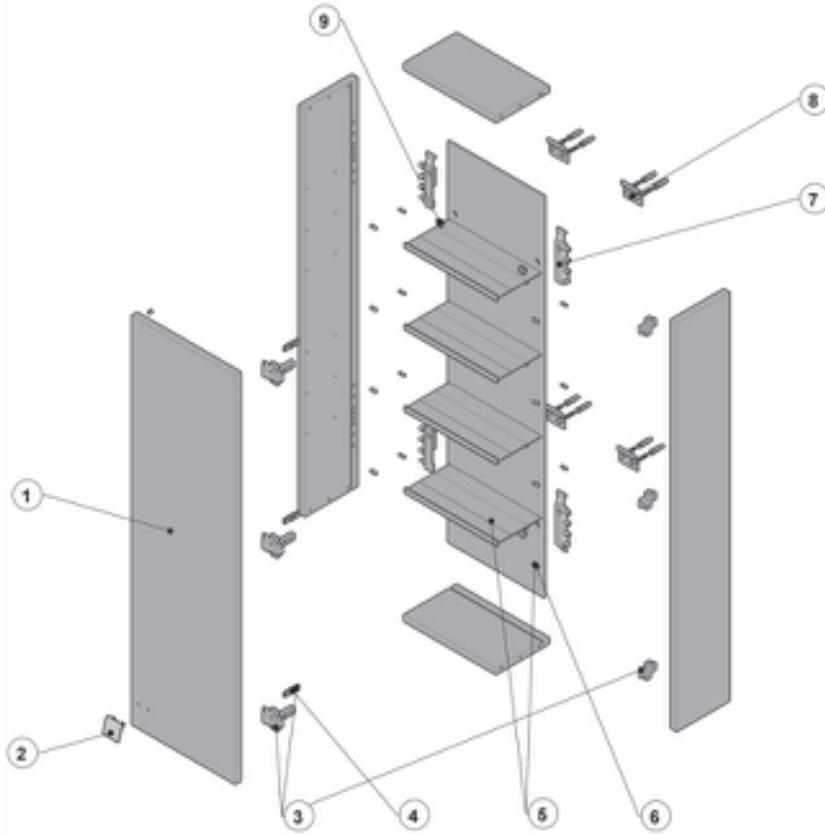

SENSO

Senso 120 cm

856480XXX

Sustituir **XXX** de la referencia de producto por el código de acabado elegido:

292 Burdeos mate

293 Gris Light mate

294 Nogal mate

		Código	€
1		A858B90XXX	172,00
2		A858B79001	22,80
3		A858B78000	22,80
4		A858A27000	7,38
5		A858B24000	37,70
6	4 un	A858A53000	22,80
7	🔄 + 🔄	A858B46000	22,80
8	2 un	A858A25000	20,20
9	4 un	A858A57000	-