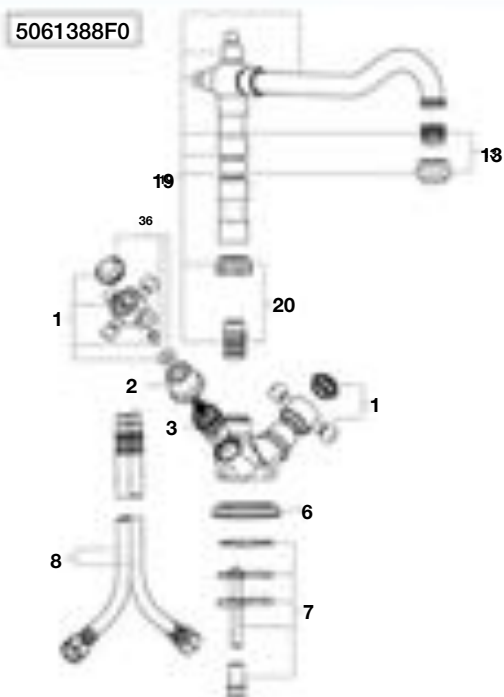

VERONA

Grifería para baño y ducha

Grifería para ducha

Grifería para cocina

Código	€	Código	€	Código	€	Código	€	Código	€
1 AG0051700R	56,80	9 AG0004700R	43,30	17 AG0052300R	108,00	25 AG0053200R	21,90	33 AG0058000R	10,10
2 AG0053100R	5,06	10 AG0067700R	13,00	18 AG0052400R	86,00	26 AG0057408R	21,90	34 AG0068300R	19,60
3 A525092709	52,90	11 A525089100	23,70	19 AG0057200R	151,00	27 AG0057600R	15,80	35 AG0068200R	145,00
4 AG0051200R	8,46	12 AG0052200R	194,00	20 AG0046500R	16,80	28 AG0045700R	13,80	36 AG0046200R	33,90
5 A525004700	5,39	13 AG0057100R	11,10	21 A505317400	-	29 AG0057700R	93,90		
6 AG0047200R	6,74	14 AG0057800R	8,46	22 AG0053000R	28,80	30 AG0046800R	117,00		
7 AG0046407R	21,80	15 AG0052500R	25,40	23 A525009800	19,70	31 A525000800	14,90		
8 A525020309	10,90	16 AG0047300R	25,40	24 AG0057300R	140,00	32 AG0057900R	13,50		