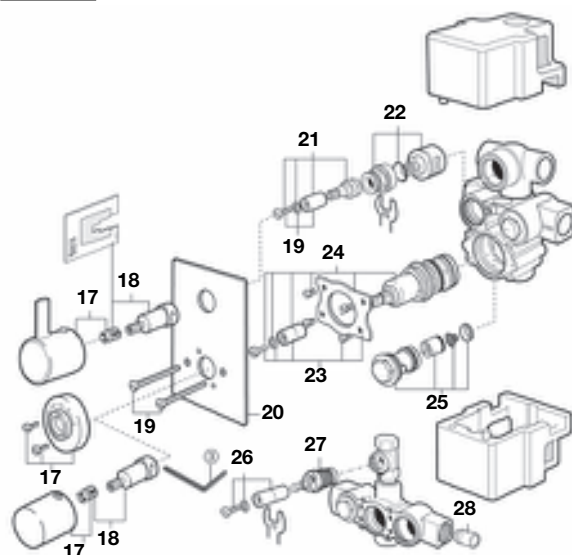

5A1360

Grifería termostática empotrable para baño y ducha

5A2860