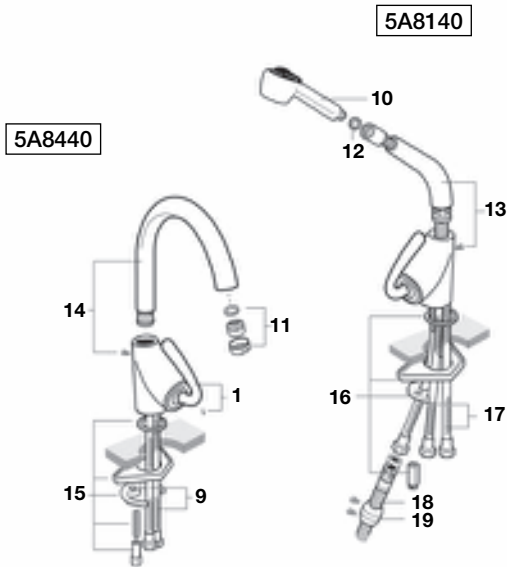

SILVER SHADOW-CROWN

Grifería para cocina

Código	€	Código	€	Código	€	Código	€	Código	€
1 A525083300	31,50	8 A525021200	22,40	15 AG0000403R	24,90	22 A526703910	18,90	29 AG0001000R	28,20
2 A525083500	48,50	9 A525020309	10,90	16 AG0000503R	14,10	23 A525021703	81,10	30 AG0001100R	18,90
3 AG0000100R	11,60	10 AG0056400R	86,00	17 A525027609	17,60	24 AG0000800R	20,20	31 A525023507	3,06
4 AG0000203R	9,77	11 A525003600	3,48	18 AG0055700R	36,10	25 A525080509	13,10	32 A525005407	5,39
5 A525002900	6,58	12 A525005507	5,39	19 AG0000703R	8,64	26 A525021907	2,39		
6 A525009200	17,00	13 AG0000300R	88,80	20 A5B1136C00	-	27 AG0000907R	7,24		
7 AG0055800R	10,40	14 A525083900	70,10	21 A525009900	37,70	28 A525081303	36,00		

Grifería para baño y ducha

Grifería empotrable para baño y ducha