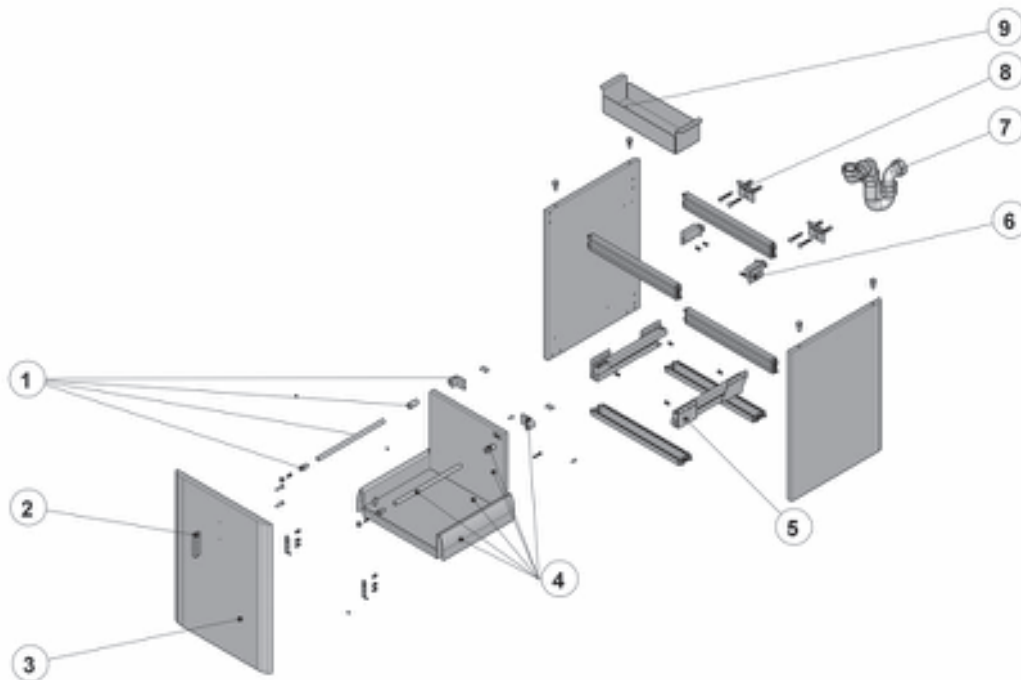

SENSO SQUARE

Senso Square 45 cm

855782XXX Unik
856306XXX Mueble

Sustituir **XXX** de la referencia de producto por el código de acabado elegido:
858 Blanco lacado mate
868 Negro lacado mate
886 Gris aluminio lacado mate
896 Rojo lacado mate

		Código	€
1	🔩 + 🛠️	A858B63000	37,70
2		A858A48000	22,80
3		A858B27XXX	152,00
4		A858B71000	228,00
5	🔩 + 🛠️	A858B69000	94,70
6	🔩 + 🛠️	A858B64000	37,70
7		A858B48000	37,70
8	2 un	A858A25000	20,20
9		A858A24000	20,20