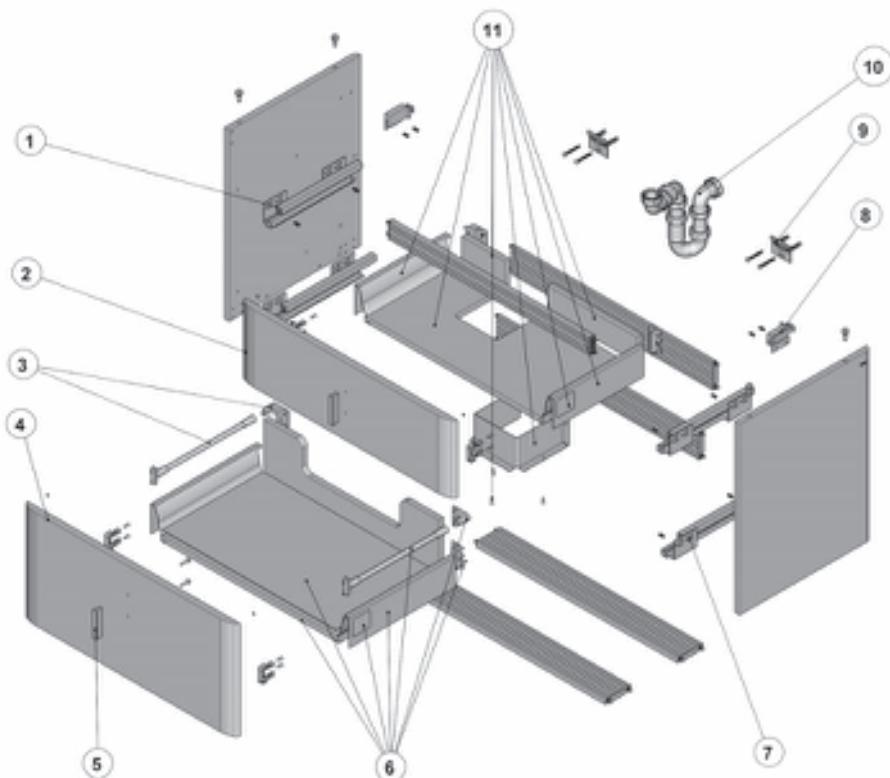

Senso Square 2.0 75 cm

855791XXX Unik
856597XXX Mueble

Las últimas posiciones de cada código,

indican el acabado (color):

858 Blanco lacado mate

868 Negro lacado mate

886 Gris aluminio lacado mate

896 Rojo lacado mate

		Código	€
1		A858D76000	17,20
2		A858D84858	98,20
		A858D84868	104,00
		A858D84886	102,00
		A858D84896	107,00
3		A858D77000	-
4		A858D85858	110,00
		A858D85868	122,00
		A858D85886	-
		A858D85896	-
5		A858A48000	22,80
6		A858D97000	137,00
7		A858D75000	18,30
8		A858B64000	37,70
9	2 un	A858A25000	20,20
10		A858B48000	37,70
11		A858D98000	100,00