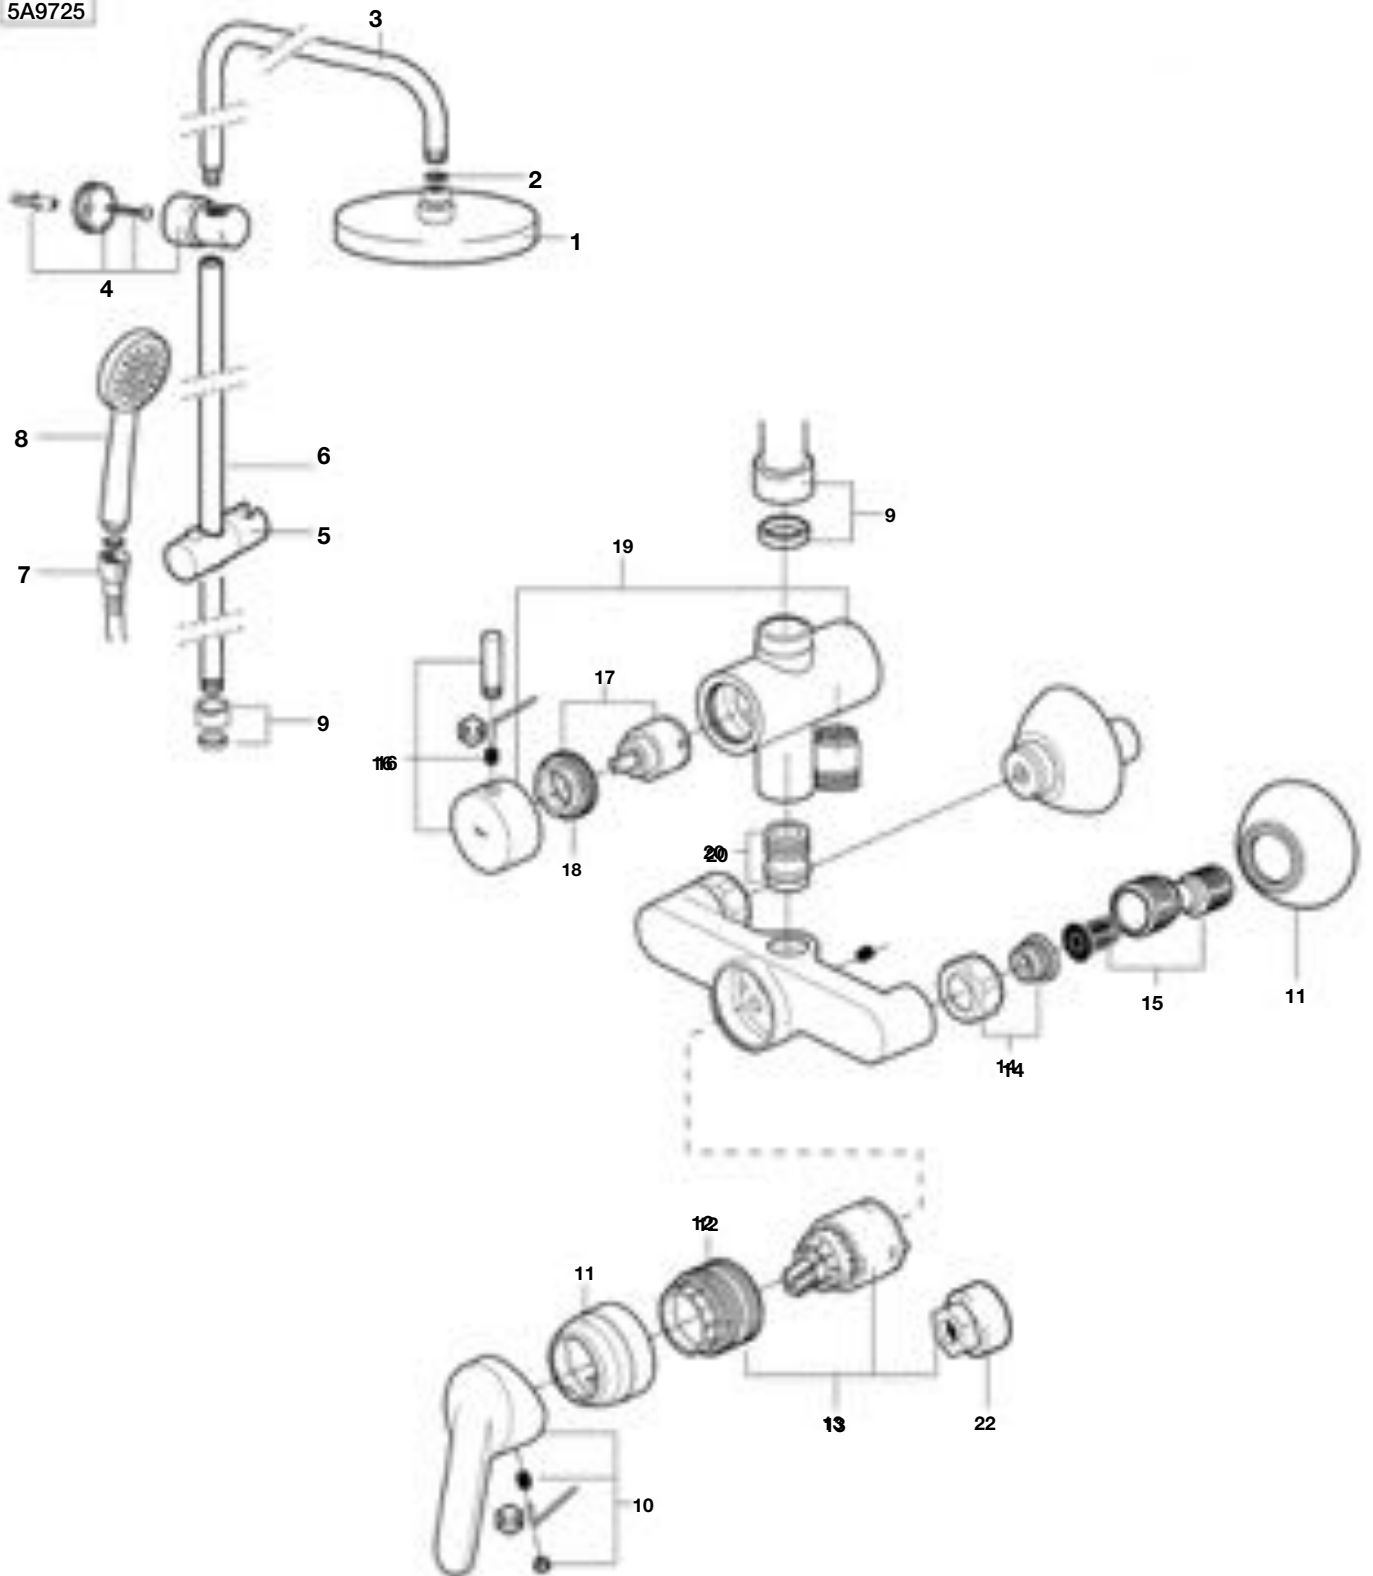

VICTORIA

Columna Monomando

5A9725

Código	€	Código	€	Código	€	Código	€	Código	€
1 AG0087300R	90,30	6 AG0041200R	37,90	11 AG0085400R	6,09	16 AG0073100R	6,39	22 A525005407	5,39
2 AG0056807R	3,43	7 A525009800	19,70	12 AG0054107R	2,71	17 AG0073207R	17,40		
3 AG0041400R	54,80	8 A5B9B03C00	-	13 AG0077807R	30,30	18 AG0073303R	2,86		
4 AG0041300R	27,60	9 AG0056300R	4,94	14 AG0002500R	11,30	19 AG0077300R	82,00		
5 AG0041500R	11,50	10 AG0003400R	20,60	15 A525005308	9,73	20 AG0073003R	27,60