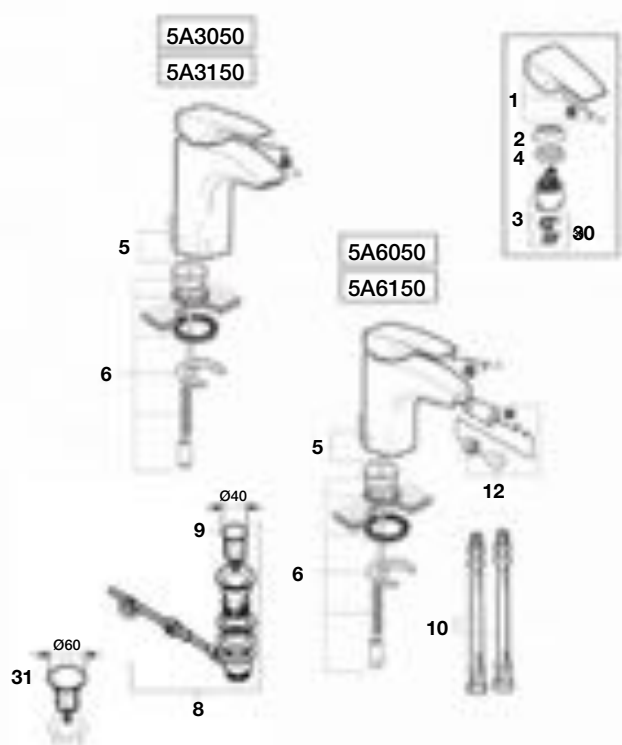

THESIS

Grifería para lavabo y bidé