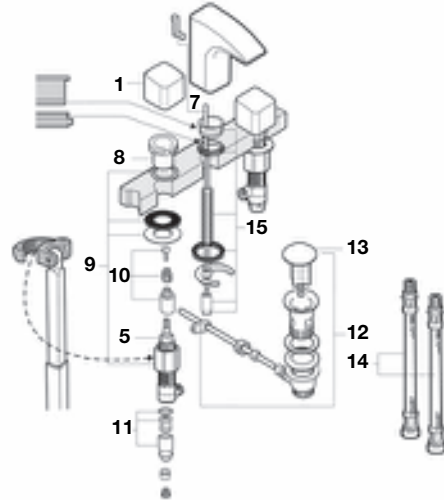

THESIS

Grifería para lavabo

5A4550

Grifería para lavabo

5A4450

	Código	€		Código	€		Código	€		Código	€
1	A525023300	23,30	5	A525092709	52,90	9	A525023803	33,30	13	AG0055800R	10,40
2	A525024303	12,00	6	A525023900	159,00	10	A525024703	15,50	14	A525020509	9,55
3	A525024400	46,10	7	A525023000	9,03	11	A525024803	27,70	15	A525021803	9,55
4	A525024503	12,40	8	A525024600	79,40	12	A525021200	22,40	16	A525029307	6,71