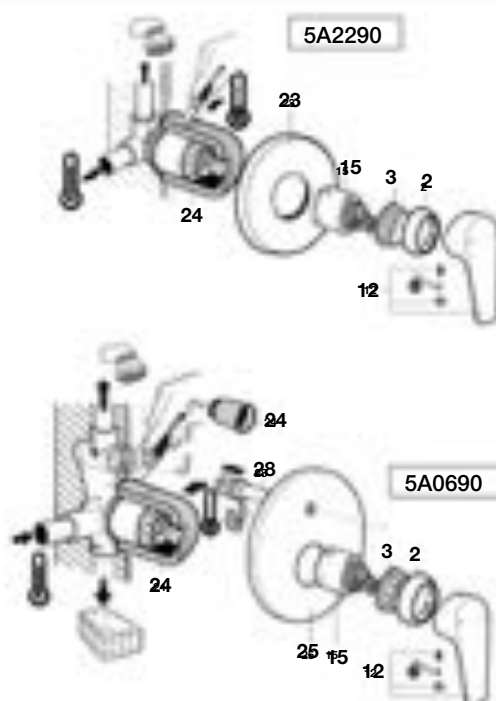

ATLAS

Grifería para lavabo y bidé

Grifería para baño y ducha

Grifería para lavabo

Grifería empotrable para baño y ducha

Código	€	Código	€	Código	€	Código	€	Código	€
1 AG0116100R	28,00	8 A525004403	5,72	15 AG0110607R	5,70	22 A525005308	9,73	31 AG0117207R	1,83
2 AG0085300R	13,10	9 AG0096200R	5,39	16 AG0116700R	3,15	23 AG0119500R	13,80	32 AG0117100R	33,90
3 A525023507	3,06	10 AG0075300R	20,90	17 A525003600	3,48	24 AG0001907R	7,94	33 A525030303	14,70
4 AG0141207R	13,60	11 AG0096409R	10,10	18 AG0116500R	10,00	25 AG0119600R	14,60	34 AG0096509R	11,80
5 AG0096307R	4,00	12 AG0116300R	19,10	19 AG0116600R	3,68	26 AG0036800R	2,29	36 AG0117400R	50,80
6 AG0046600R	8,20	13 AG0032300R	11,40	20 A525005200	11,10	27 A525005507	5,39		
7 A525020600	6,41	14 AG0116400R	4,45	21 AG0116800R	6,68	28 A525006500	11,10		