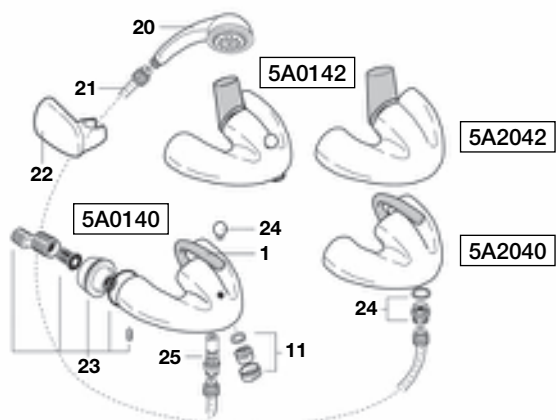

SILVER SHADOW-CROWN

Grifería para lavabo y bidé

Grifería para lavabo y bidé

Grifería para baño y ducha

Grifería para baño y ducha

Código	€	Código	€	Código	€	Código	€	Código	€
1 A525083300	31,50	8 A525021200	22,40	15 AG0000403R	24,90	22 A526703910	18,90	29 AG0001000R	28,20
2 A525083500	48,50	9 A525020309	10,90	16 AG0000503R	14,10	23 A525021703	81,10	30 AG0001100R	18,90
3 AG0000100R	11,60	10 AG00056400R	86,00	17 A525027609	17,60	24 AG0000800R	20,20	31 A525023507	3,06
4 AG0000203R	9,77	11 A525003600	3,48	18 AG0055700R	36,10	25 A525080509	13,10	32 A525005407	5,39
5 A525002900	6,58	12 A525005507	5,39	19 AG0000703R	8,64	26 A525021907	2,39		
6 A525009200	17,00	13 AG0000300R	88,80	20 A5B1136C00	-	27 AG0000907R	7,24		
7 AG0055800R	10,40	14 A525083900	70,10	21 A525009900	37,70	28 A525081303	36,00		