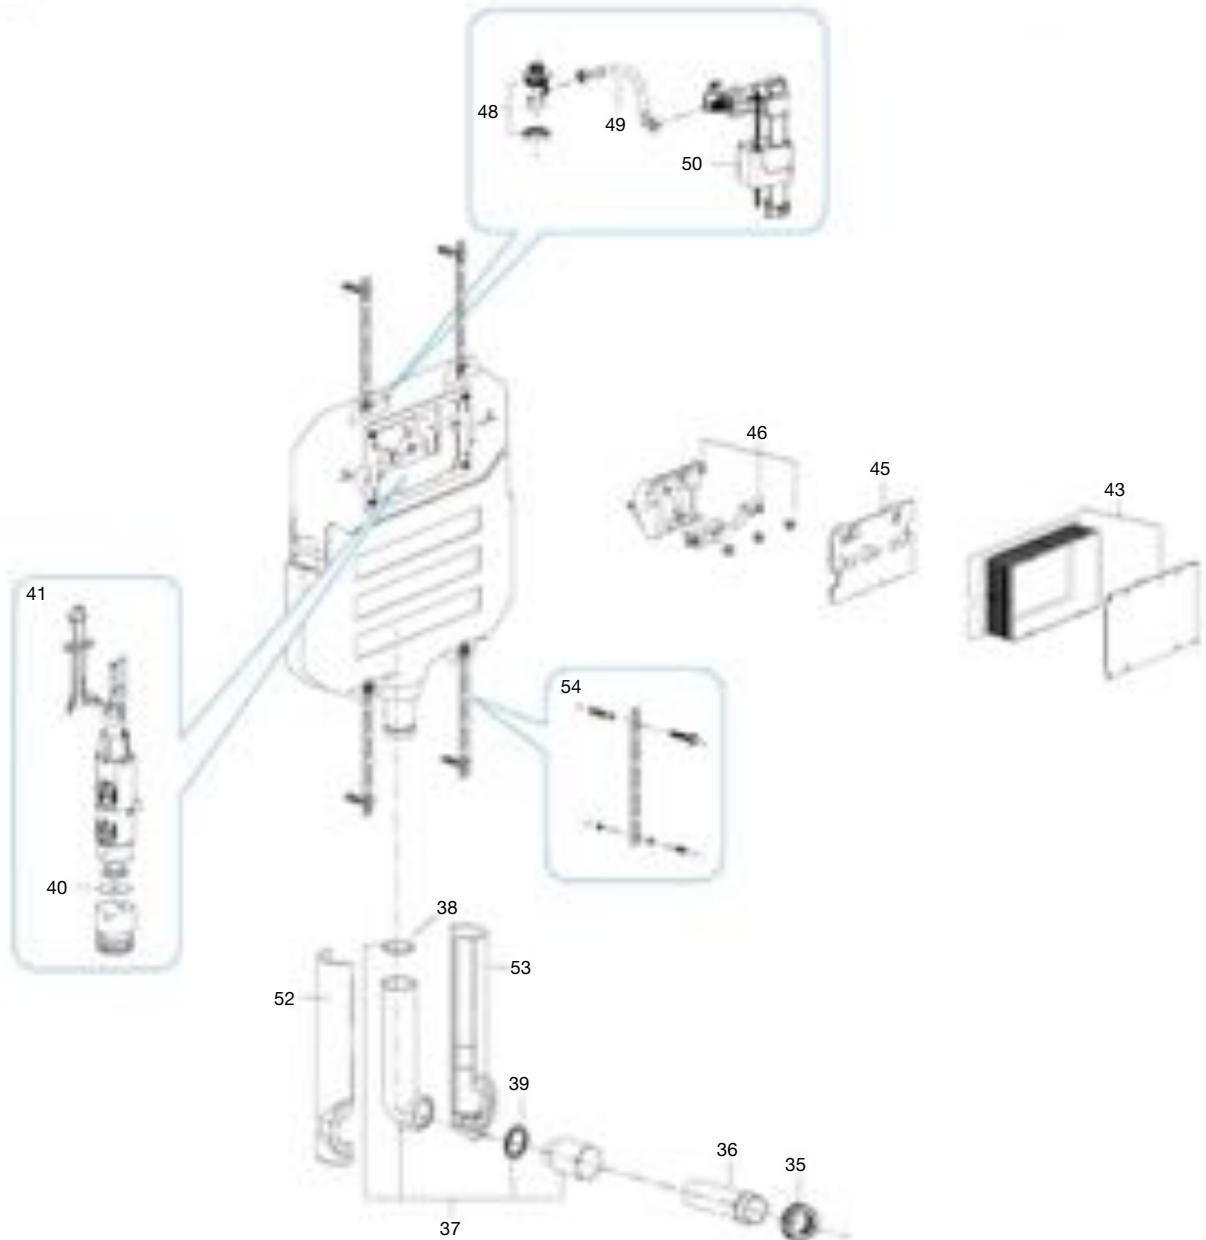

DUPLO

Duplo tank compact

A890080200

	Código	€		Código	€		Código	€
46	AV0018200R	16,10	49	AV0017800R	19,10	38	AV0019100R	3,27
45	AV0018300R	6,68	48	AV0017700R	26,20	39	AV0019200R	3,27
43	AV0018400R	15,90	35	AV0018600R	29,40	52	AV0019300R	14,80
41	AV0018000R	28,30	36	AV0018700R	14,70	53	AV0019600R	8,45
40	AV0018100R	4,26	35	AV0019000R	14,30	54	2 un	
50	AV0017900R	25,30	37