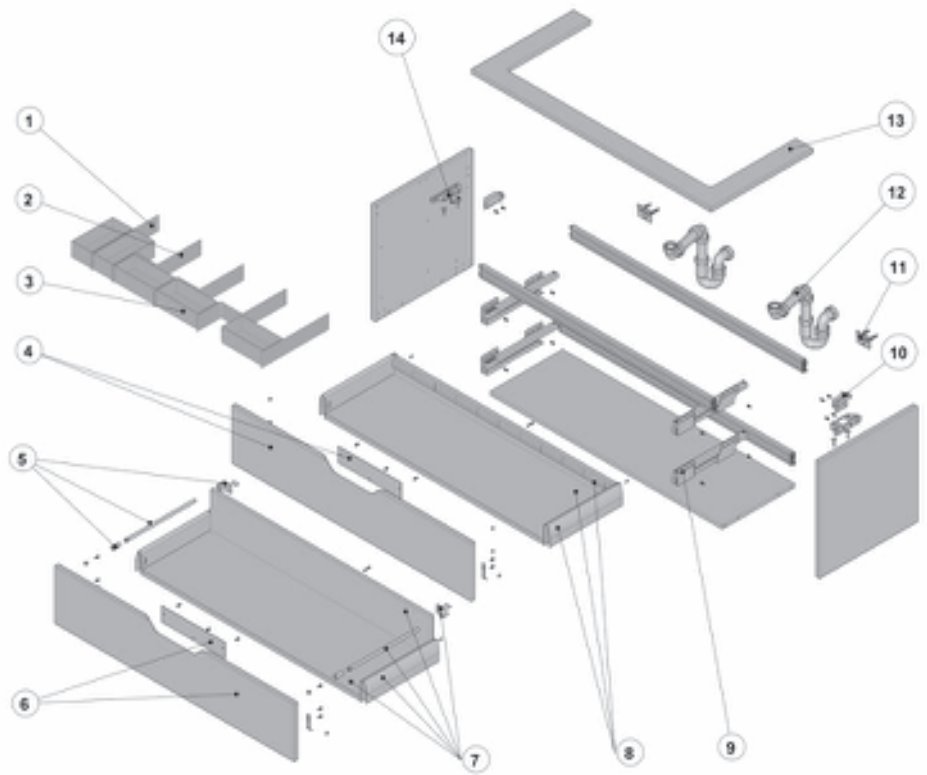

KALAHARI

Kalahari 120 cm

855770XXX Unik
856453XXX Mueble

Las últimas posiciones de cada código, indican el acabado (color), sustituir XXX de la referencia de producto por el código de acabado elegido:
764 Blanco lacado brillo
770 Antracita lacado brillo
771 Crema lacado brillo

		Código	€
1		A858A28000	16,70
2		A858A31000	23,20
3	2 un	A858A55000	-
4		A858B57XXX	377,00
5	🔩 + 🛠️	A858B70000	37,70
6		A858B53XXX	397,00
7		A858C02000	465,00
8		A858C03000	465,00
9	🔩 + 🛠️	A858B36000	94,70
10	🔩 + 🛠️	A858B64000	37,70
11	2 un	A858A25000	20,20
12		A858B48000	37,70
13		A858B61XXX	377,00
14	2 un	A858B75000	1,87