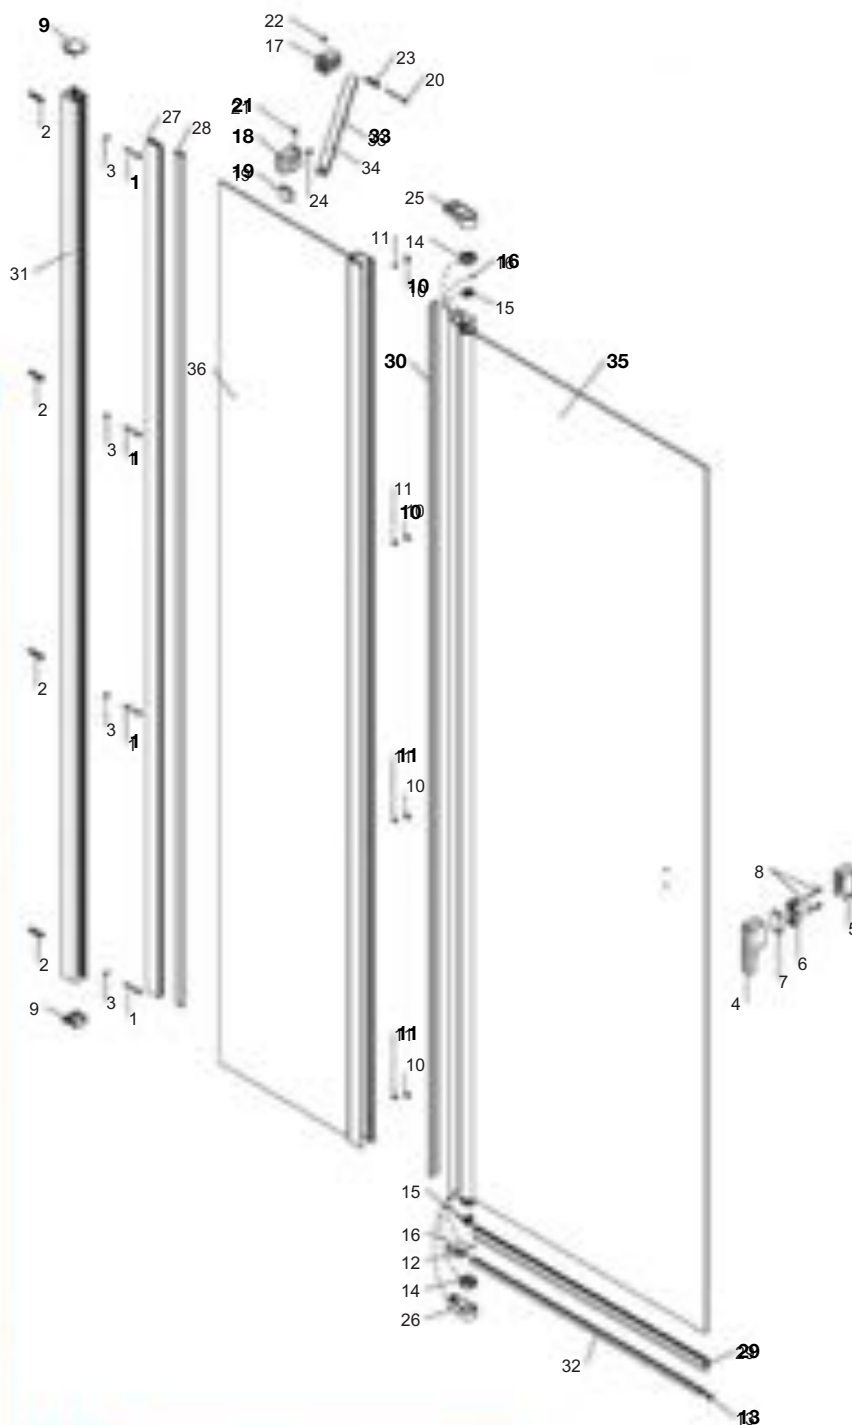

EASY EXPRESS

Easy B1HF

PB: Plata Brillo
BL: Blanco

	Código		€	
1	4 un			
2	4 un	AM99262900	7,44	
3	4 un			
4				
5				
6		AM99263002	PB	35,00
7				
8	2 un			
9	2 un	AM99263001	BL	30,70
10	4 un			
11	4 un	AM99264800		8,15
12	2 un	AM99265000		27,00
13	2 un	AM99265302	PB	19,50
14	2 un	AM99265301	BL	9,83
15		AM99265400		8,41
16				
17				
18				
19				
20				
21	2 un	AM99265602	PB	26,00
22				
23				
24				
25				
26	2 un			
27		AM99265702	PB	10,10
28		AM99265701	BL	7,26
29		AM99266202	PB	11,80
30		AM99266201	BL	6,81
		AM99266300	2000 mm	25,40
		AM99236400	2000 mm	-
		AM99267000	998 mm	8,57
		AM99267300	2200 mm	21,10

	Código		€
31	AM99268302	PB	-
	AM99268301	BL	-
32	AM99268902	PB	27,90
	AM99268901	BL	15,90
33	AM99269302	350 mm - PB	8,31
	AM99269301	350 mm - BL	13,00
34	AM99269402	200 mm - PB	6,17
	AM99269401	200 mm - BL	11,70
35	AM99285512	1500 x 0600 - PB	-
	AM99285511	1500 x 0600 - BL	-
36	AM99285812	PB	-
	AM99285811	BL	-