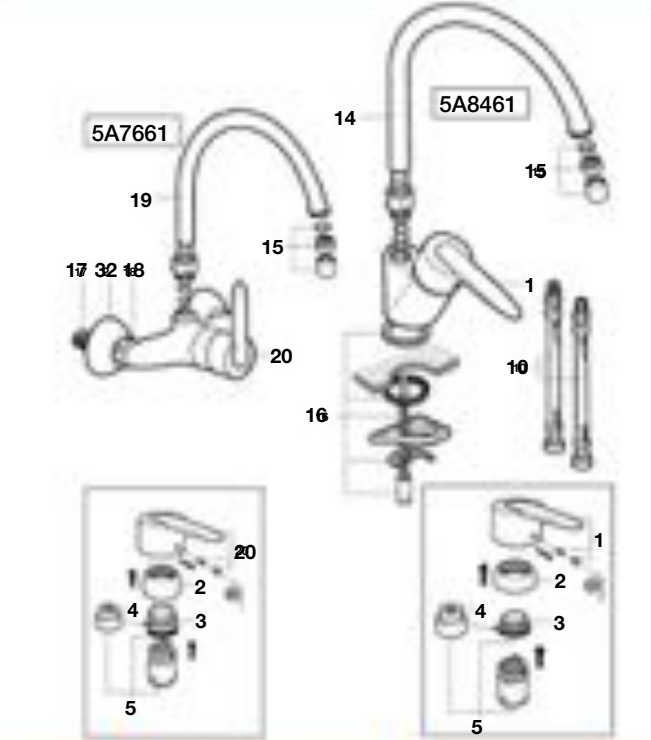

VECTRA

Grifería para lavabo y bidé

Grifería para baño y ducha

Grifería empotrable para baño y ducha

Grifería para cocina

Código	€	Código	€	Código	€	Código	€	Código	€
1 AG0002000R	9,98	8 A525004403	5,72	15 A525006600	5,39	22 A525007800	8,00	29 A525002700	34,10
2 AG0085300R	13,10	9 A525004600	5,93	16 A525006903	6,17	23 A525023200	8,61	30 A525006800	10,20
3 A525023507	3,06	10 A525020309	10,90	17 A525005308	9,73	24 A525087300	13,60	31 A525002800	27,10
4 A525005407	5,39	11 AG0096200R	5,39	18 AG0002500R	11,30	25 A525009800	19,70	32 AG0085400R	6,09
5 AG0053707R	28,40	12 AG0075300R	20,90	19 AG0002400R	33,80	26 A525005507	5,39	33 AG0055800R	10,40
6 A525004700	5,39	13 A525089100	23,70	20 AG0002300R	9,62	27 AG0001907R	7,94		
7 AG0002100R	6,12	14 AG0002200R	32,60	21 A5B9035C00	-	28 A525006500	11,10		