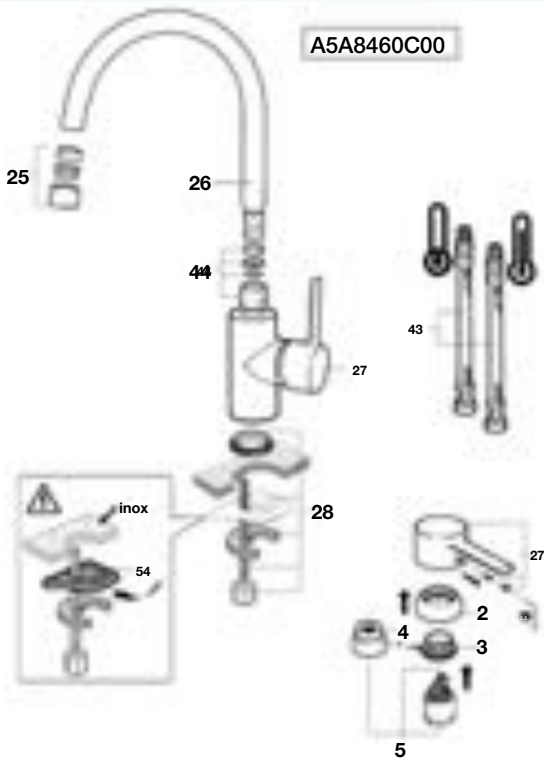

TARGA

Grifería para cocina