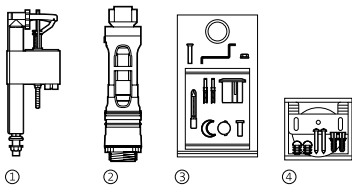

Mecanismos

Frontalis

		Código	€
②	Mecanismo Universal doble descarga con pulsadores*	A822502100	-
①	Mecanismo Universal alimentación entrada inferior con rosca metálica A3I_m	A822502300	-
	Mecanismo universal PLUS alimentación inferior rosca metálica - Compacto	A822504400	-
①	Mecanismo de alimentación A3I, entrada inferior	AH0001000R	-
②	Mecanismo de descarga D2D para doble pulsador	AH0003400R	-
③	Doble pulsador, con anclaje	A822034001	12,40
② ③	Mecanismo Descarga D2D y Pulsadores	AH0000400R	-
④	Fijaciones a pared y junta taza-tanque	AV0017600R	11,90
	Codo para evacuación vertical, distancia a pared de 210	AV0007900R	11,20
	Juego de fijación a pared del lavabo	AV0007500R	4,20
	Juego de fijación para taza inodoro y bidé	AV0007600R	2,90
	Juego de fijación lateral para bidé	A822098000	3,07
	Manguito 40 ø para conexión evacuación bidé a pared (tubo 32 ø)	AV0013400R	4,35
	Sifón bidé	A506401814	15,10
	Desagüe Novatic	A505400000	11,20

* Varillas extra-largas no incluidas en mecanismo universal. Varillas incluidas en recambio pulsador Frontalis A822034001