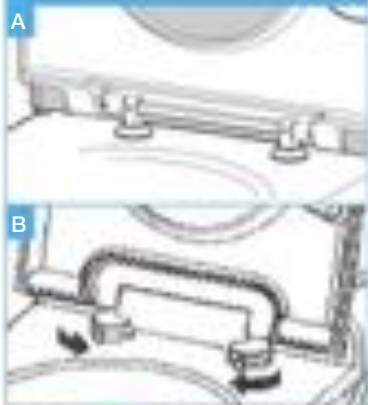

CIVIC

Asiento y tapa inodoro

- A801922..4 CR
- A801920..4 CL

Si su asiento es como imagen A es posterior a 2015 y los recambios mostrados corresponden a este modelo. Si su asiento es como imagen B, es anterior a 2015 y no dispone de recambios.

CL: Caída libre
CR: Caída retardada

		Código	€
1	2 un	AI0013300R	1,62
2	4 un	AI0013400R	2,38
3	2 un	AI0013600R	26,80
4		AI0013500R CR	70,30