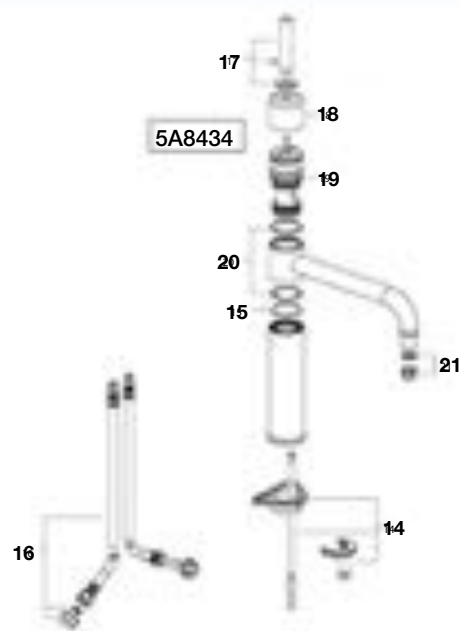

Grifería para cocina

B= Brillo cromado
M= Mate cromado

Código	€	Código	€	Código	€	Código	€
1 AG0058400R B	38,30	12 AG0058800R B	40,00	23 AG0060200R	77,90	32 AG0060600R B	65,80
AG005840ER M	51,20	AG005880ER M	46,10	24 AG0045200R	44,70	AG006060ER M	68,30
2 AG0058500R	155,00	13 AG0059300R B	27,30	AG0060300R B	62,90	33 AG0045400R B	59,10
3 AG0058600R B	15,70	AG005930ER M	31,20	AG006030ER M	57,40	AG004540ER M	59,10
AG005860ER M	14,20	14 AG0045100R	38,60	26 AG0045300R B	57,70	34 AG0045500R B	320,00
4 AG0058700R	17,60	15 AG0059700R	18,90	AG004530ER M	54,90	AG004550ER M	289,00
5 AG0059109R	48,30	16 AG0059209R	32,60	27 AG0060400R	25,90	35 AG0060800R	8,08
6 AG0068000R B	26,70	17 AG0059400R B	68,60	AG0062200R B	39,10	36 AG0060907R	30,80
7 AG0055800R	10,40	AG005940ER M	68,60	28 AG006220ER M	45,50	37 AG0060700R B	115,00
8 AG0067807R	2,80	18 AG0059500R B	56,10	AG0067300R B	50,30	AG006070ER M	117,00
9 AG0058900R B	3,70	AG005950ER M	53,00	29 AG006730ER M	48,90	38 A525092709	52,90
10 AG0059000R B	28,50	19 AG0059600R	155,00	30 AG0060000R B	21,80	39 AG0046100R	110,00
AG005900ER M	35,80	20 AG0059800R	3,67	AG006000ER M	61,50		
11 A525021200 B	22,40	21 AG0059900R	8,08	AG0060500R B	199,00		
AG006810ER M	30,20	22 AG0060100R B	296,00	31 AG006050ER M	203,00		
		AG006010ER M	336,00