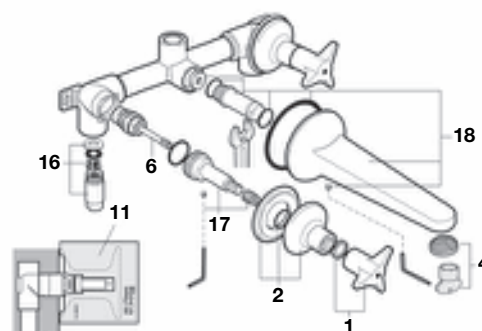

Grifería empotrada mural para lavabo

5A4744