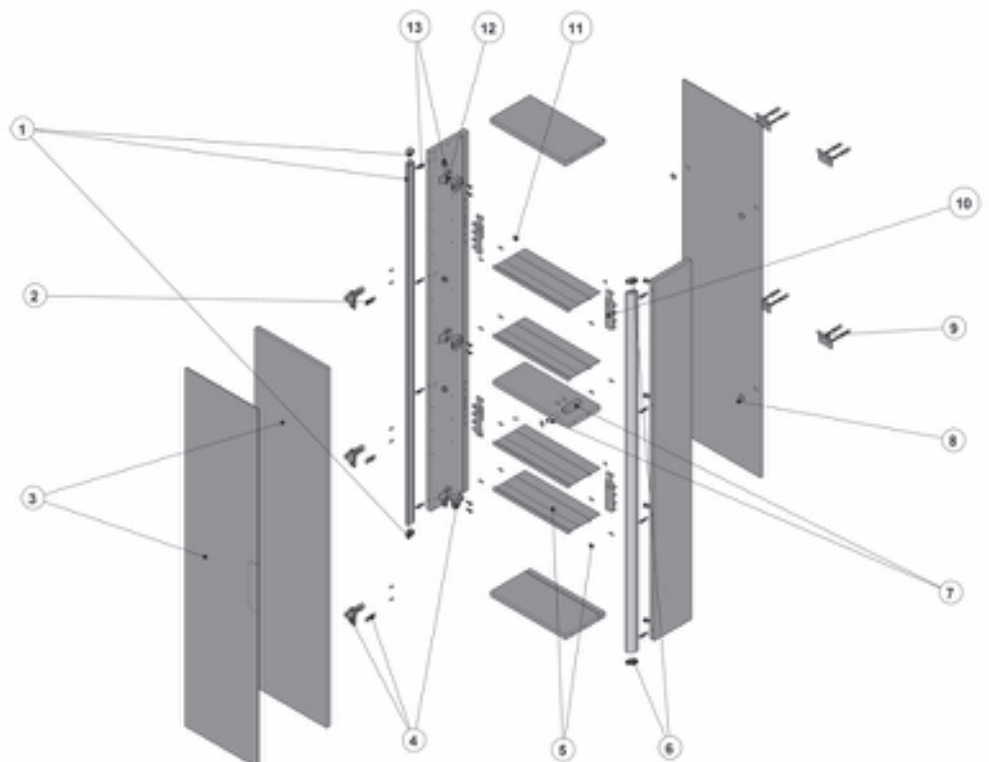

Dama 150 cm

856627XXX con espejo 
856629XXX con espejo 

Sustituir XXX de la referencia de producto por el código de acabado elegido:
148 Veta
149 Khaki
150 Mood Teka
576 Blanco / White

		Código	€
1		A858F20020	27,80
2		A858A27000	7,38
3		A858F42000	98,20
4		A858F35000	11,40
5		A858F43020	-
6	2 un	A858F21000	9,93
7		A858F44000	18,00
8	4 un	A858A51000	5,90
9	2 un	A858B25000	7,60
10	 + 	A858B46000	22,80
11	4 un	A858A58000	22,80
12	2 un	A858F36000	-
13		A858F29000	4,53