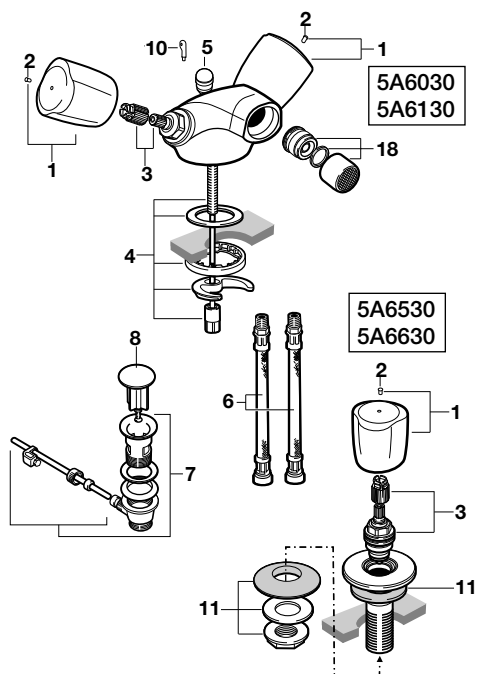

BRAVA N

Grifería para lavabo

Grifería para lavabo

Grifería para bidé

Código	€	Código	€	Código	€	Código	€	Código	€
1 AG0025700R	5,32	10 A525004600	5,93	19 AG0085400R	6,09	28 A525084200	43,60	37 A525001000	6,61
2 AG0058307R	1,92	11 AG0049803R	8,26	20 AG0050507R	37,10	29 AG0005300R	7,86	38 AG0050700R	5,59
3 AG0018208R	9,18	12 AG0067400R	13,80	21 AG0002500R	11,30	30 A525087300	13,60	39 A525096700	6,88
4 AG0045903R	7,45	13 AG0067500R	13,10	22 A525084600	40,00	31 A525005507	5,39	40 AG0050800R	11,70
5 AG0046000R	4,44	14 AG0049903R	14,10	23 A525006600	5,39	32 A525007700	6,32	41 AG0050903R	4,35
6 A525020309	10,90	15 AG0050003R	7,59	24 A525084000	43,60	33 A525007800	8,00	42 AG0051003R	52,10
7 A525021200	22,40	16 AG0050207R	3,53	25 AG0067600R	43,90	34 A525009800	19,70		
8 AG0055800R	10,40	17 A525004700	5,39	26 AG0027000R	43,90	35 AG0036800R	2,29		
9 A525004700	5,39	18 A525010900	4,52	27 A525084400	97,10	36 AG0050603R	2,80		