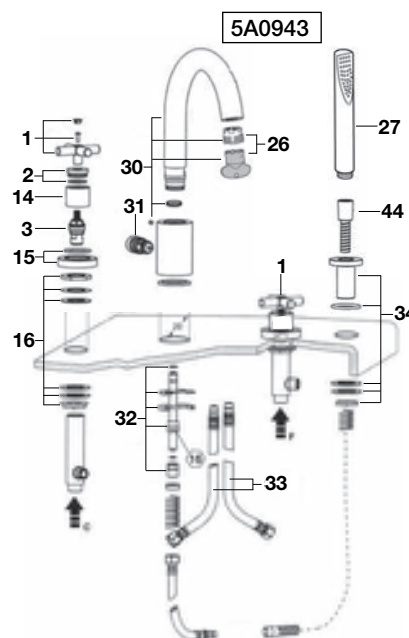

Grifería para baño y ducha