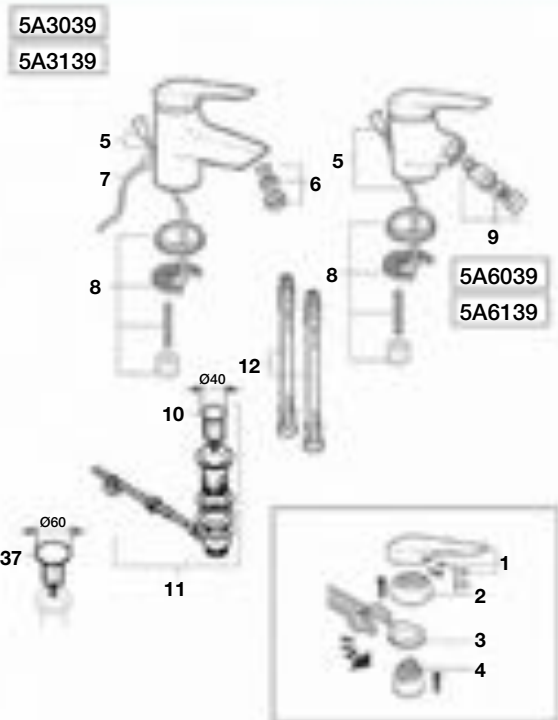

MONOJET

Grifería para lavabo y bidé