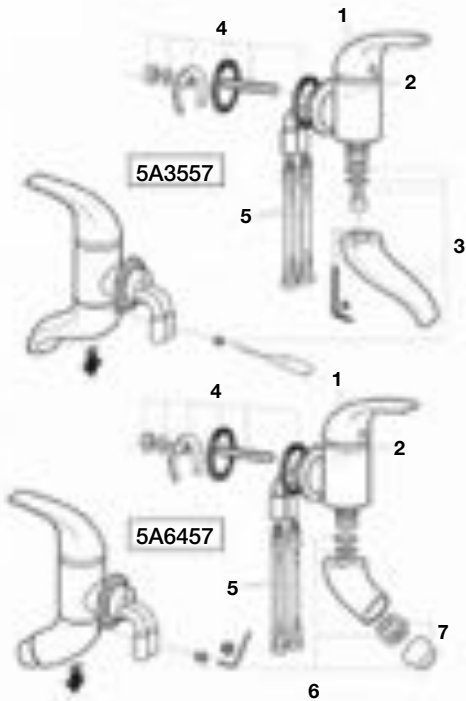

Grifería empotrable para baño y ducha

FRONTALIS

Grifería para lavabo y bidé