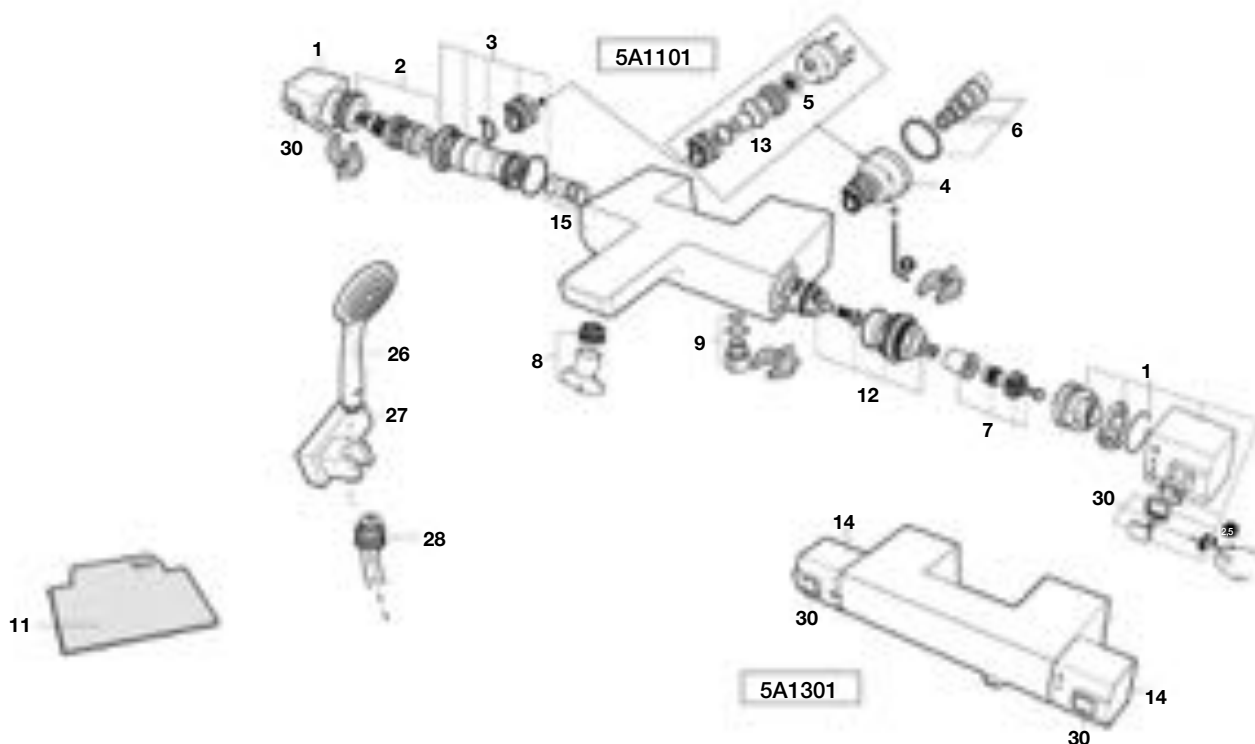

L90

Grifería termostática para baño y ducha