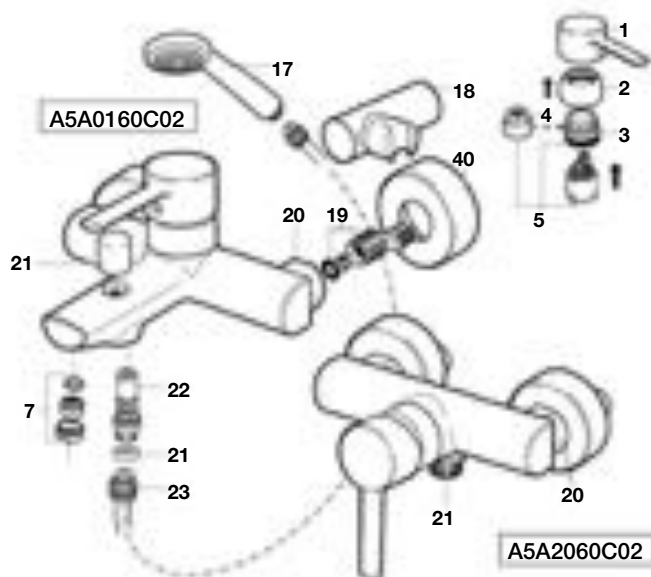

TARGA

Grifería para baño y ducha