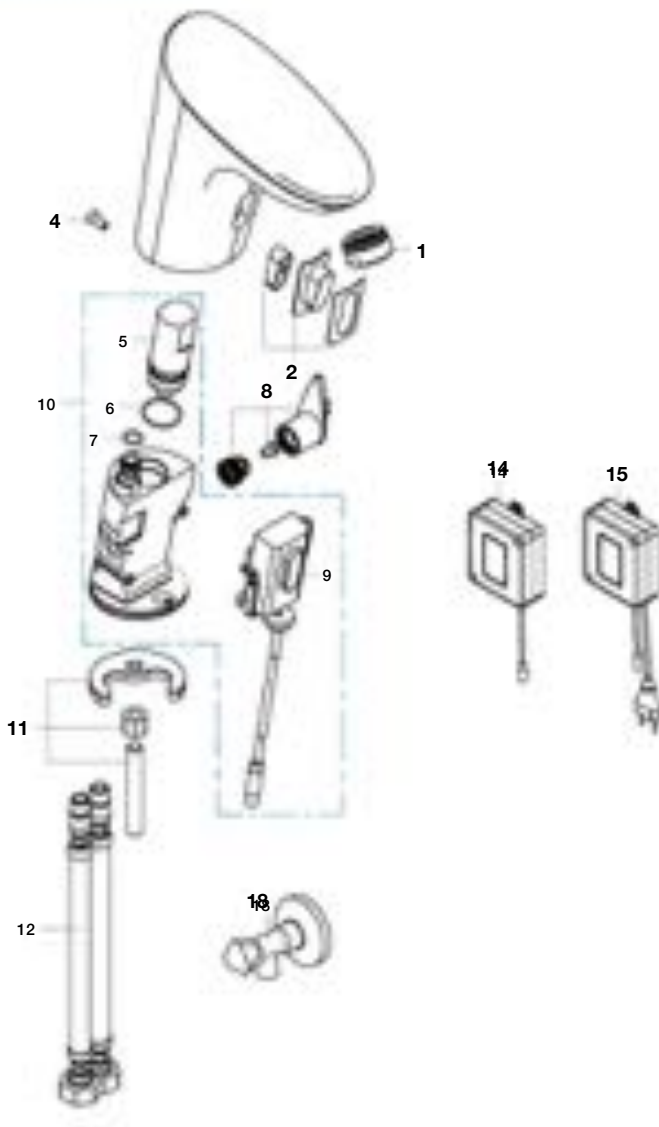

M2-E

Grifería electrónica para lavabo

	MEZCLA	UN AGUA
AC	A5A5555C00	A5A5755C00
DC	A5A5355C00	A5A5655C00

	Código	€		Código	€		Código	€
1	AG0055000R	6,99	5	AG0120603R	89,40	12	2 un A525020309	10,90
2	AG0119807R	4,71	8	AG0006200R	26,20	14	AG0034907R DC	20,60
4			9	AG0120707R	33,30	15	AG0035007R AC	64,70
6	AG0034803R	5,68	10	AG0120503R	386,00	18	AG0078200R	22,30
7	2 un		11	AG0092503R	6,39