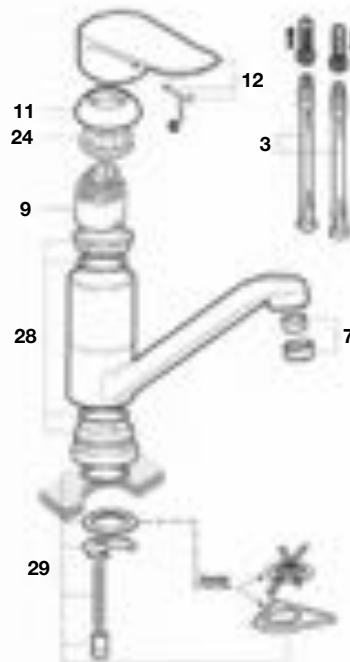

Grifería para cocina

Grifería para cocina

5A8727