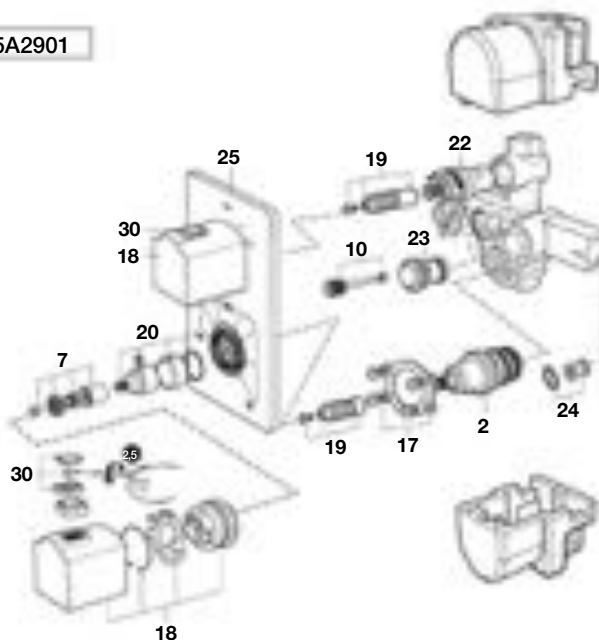

Grifería termostática empotrable para baño o ducha

5A2901