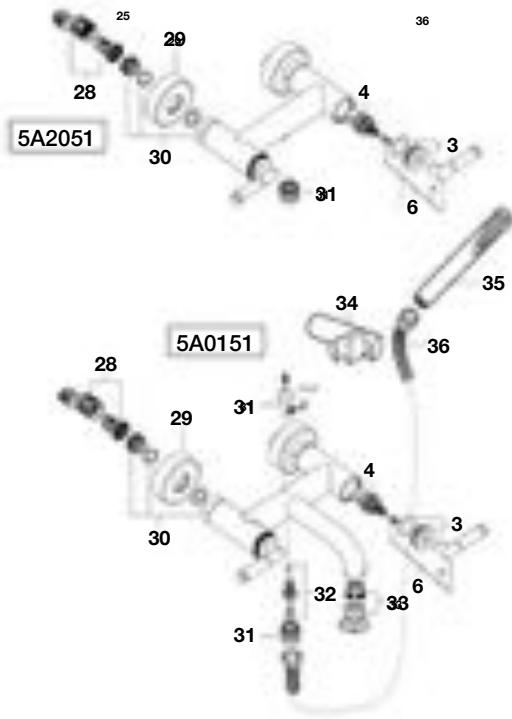

LOFT ELITE

Grifería para baño y ducha