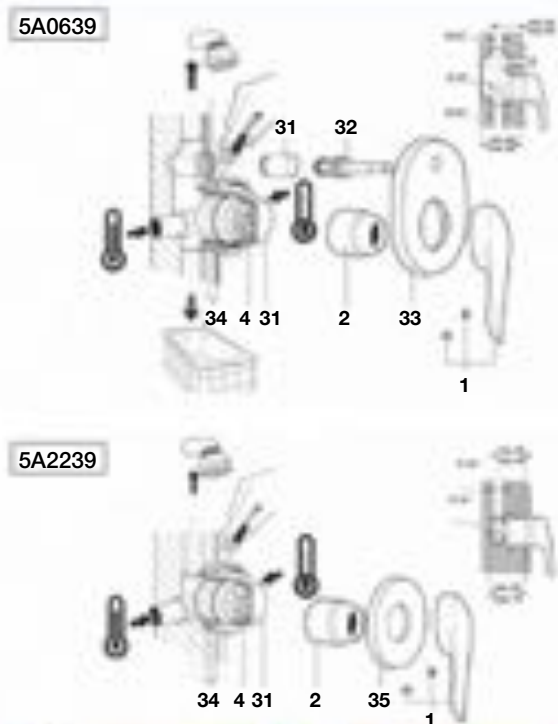

Grifería empotrable para baño y ducha