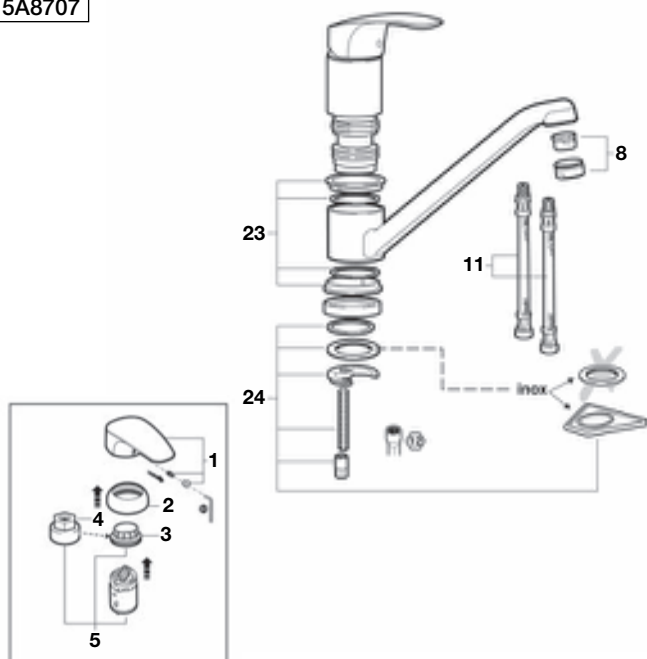

MONODIN

Grifería para cocina

5A8707