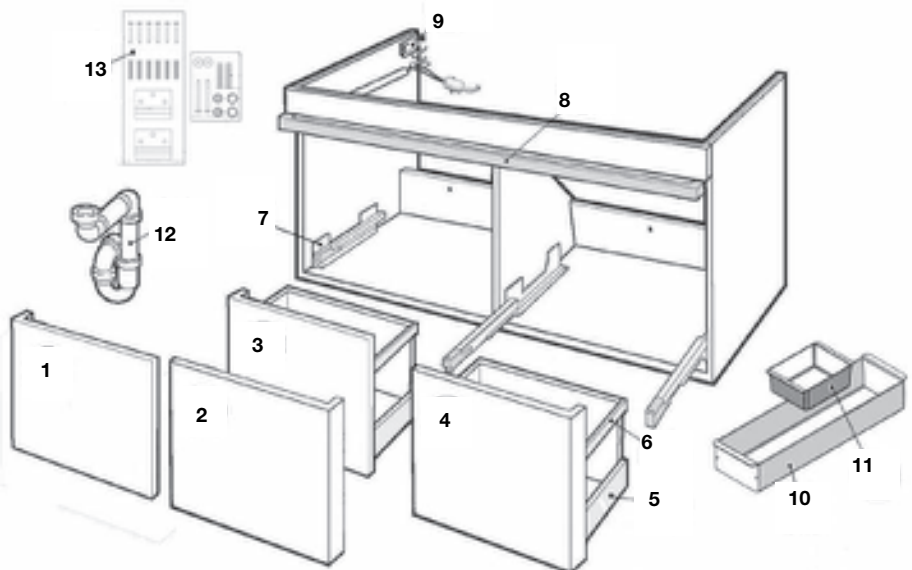

Stratum 110 cm

8557146XX Unik
8562216XX Mueble

Las últimas posiciones de cada código, indican el acabado (color):

a: 06 Blanco brillo

b: 09 Roble

c: 22 Nogal

		Código	€
1a		AU0002106R	270,00
1b		AU0002109R	248,00
2a		AU0002206R	270,00
2b		AU0002209R	248,00
1c+2c		AU0002322R	463,00
3a		AU0002406R	338,00
3b		AU0002409R	317,00
4a		AU0002506R	338,00
4b		AU0002509R	317,00
3c+4c		AU0002622R	552,00
5		AU0001300R	45,00
6	2 un	AU0001400R	31,70
7		AU0001500R	110,00
8		AU0002700R	358,00
9		AU0000900R	29,30
10		AU0003600R	73,30
11	2 un	AU0001800R	45,70
12		AU0001900R	68,80
13		AU0002000R	42,20