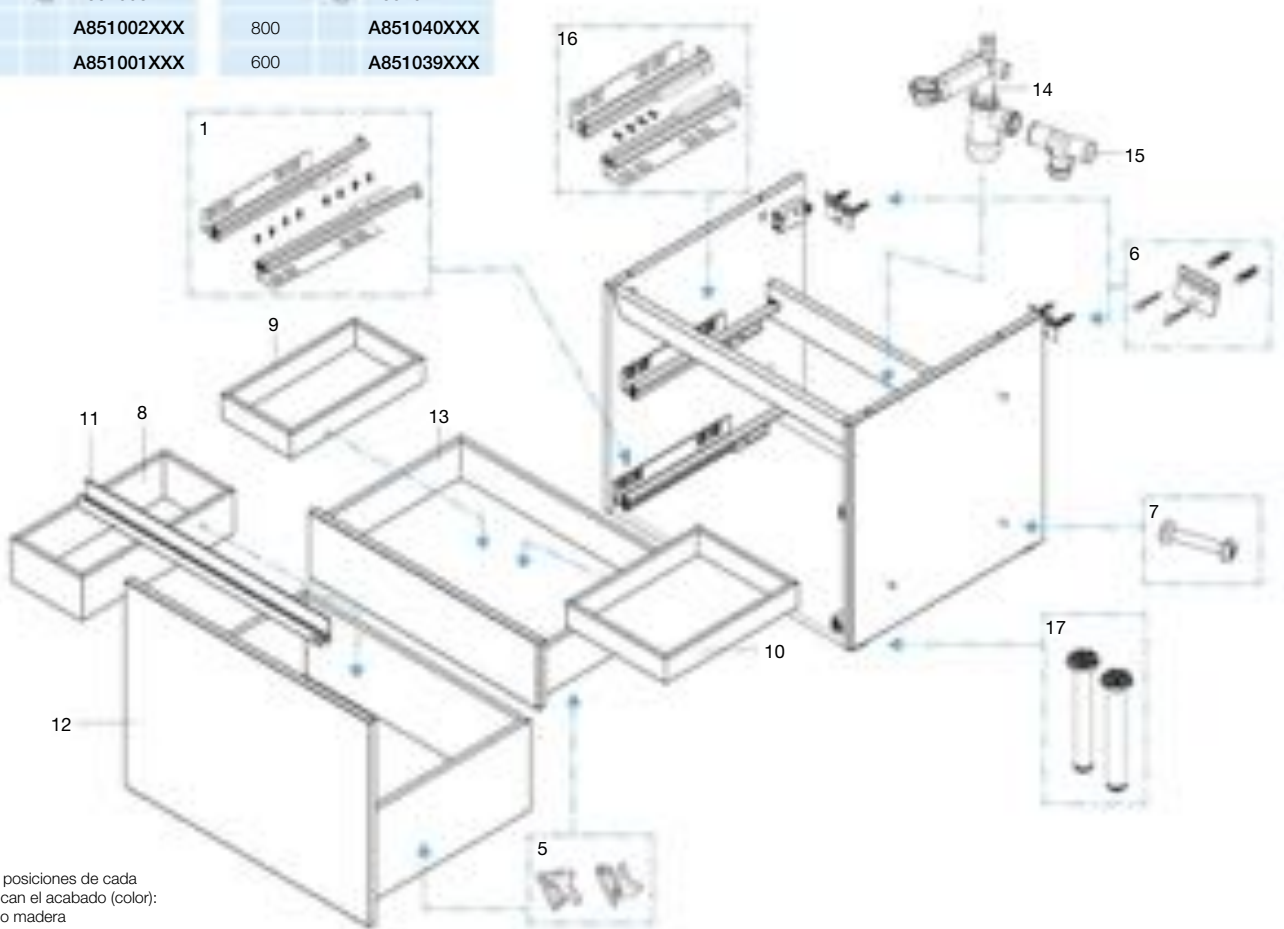

HEIMA

Mueble base cajones

A856914XXX 600 mm
A856916XXX 800 mm

MUEBLE BASE		PACK	
1200 (600+600)	A851007XXX	1200 (600+600)	A851045XXX
1100 (800+300)	A851006XXX A851005XXX	1100 (800+300)	A851044XXX A851043XXX
900 (600+300)	A851004XXX A851003XXX	900 (600+300)	A851042XXX A851041XXX
800	A851002XXX	800	A851040XXX
600	A851001XXX	600	A851039XXX