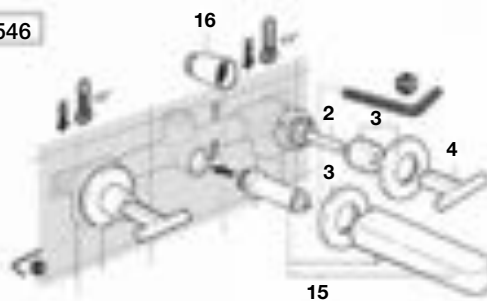

MOAI

Grifería bimando para baño

5A4446

5A4646

5A4546

Código	€	Código	€	Código	€	Código	€	Código	€
1 A525028903	39,90	5 A525027000	140,00	9 A525020600	6,41	13 A525020509	9,55	17 AG0055800R	10,40
2 A525021403	34,60	6 A525008900	3,20	10 A525020003	6,77	14 A525024803	27,70		
3 A525026900	153,00	7 A525027300	50,30	11 AG0096200R	5,39	15 A525025600	167,00		
4 A525026600	14,10	8 A525027903	81,20	12 AG0075300R	20,90	16 A525030207	10,10