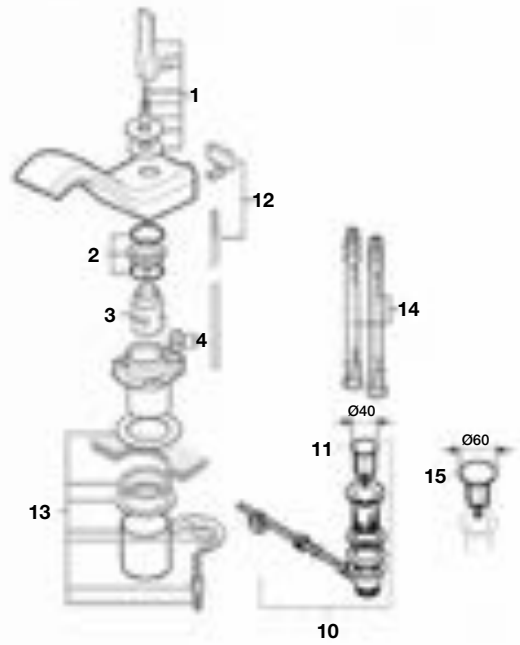

Grifería para lavabo

5A3004