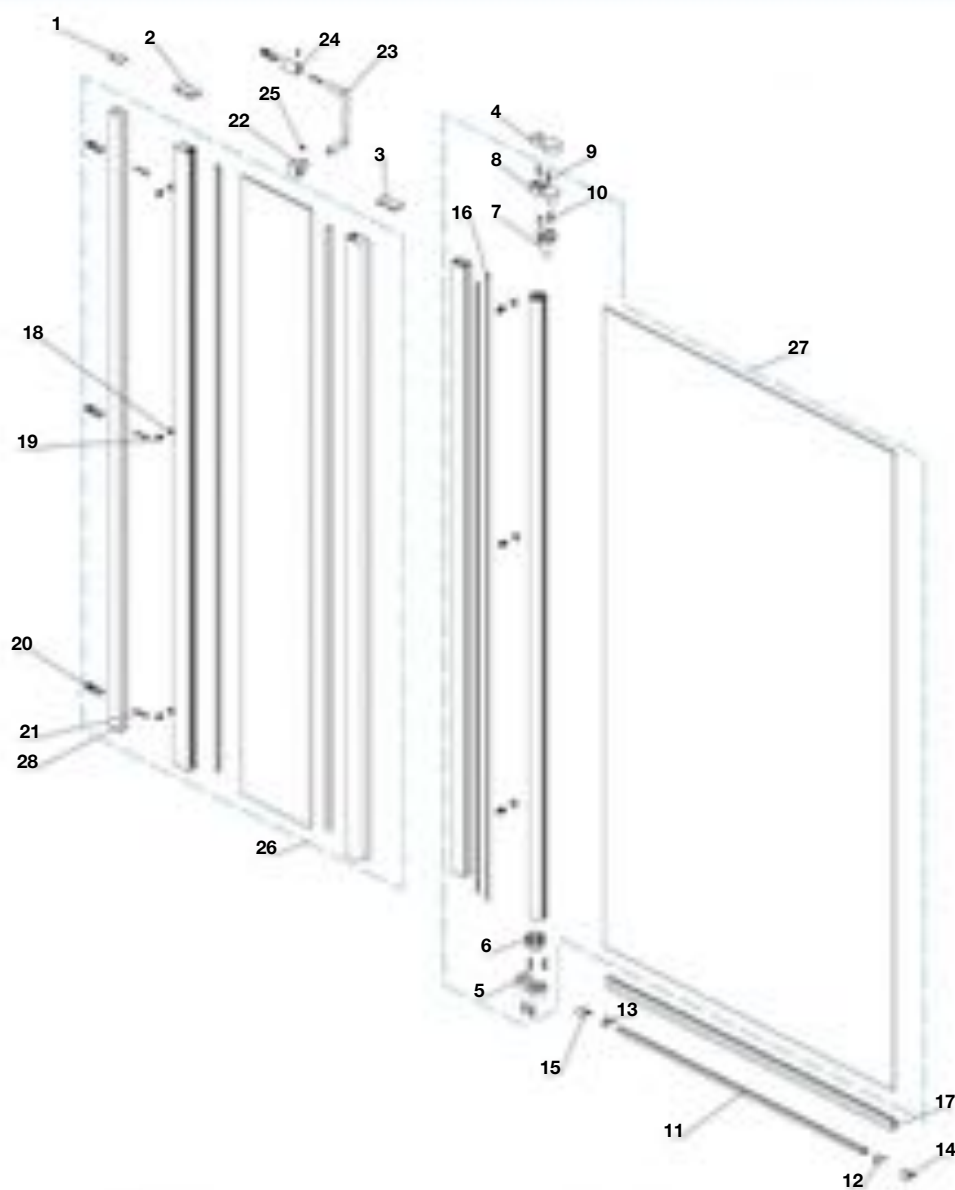

VICTORIA

Victoria B1HF

PB: Plata Brillo
BL: Blanco

	Código		€		Código		€		Código		€	
1				11				22				
2	AM99248202	PB	3,41	12	AM99248002	PB	7,51	23	AM99247602	PB	11,20	
3				13				24				
4				14				25	2 un			
1				15				22				
2	AM99248201	BL	3,24	11				23				
3				12				24	AM99247601	BL	14,20	
4				13	AM99248001	BL	7,09	25	2 un			
5				14				26	AM99309912	PB	93,70	
6				15				27	AM99310012	PB	126,00	
7				16	2 un	AM99250000	1500 mm	2,60	28	AM99321702	PB	8,71
8	AM99247702	PB	8,33	17	AM99250300		3,31					
9	4 un			18	6 un							
10	4 un			19	6 un							
5				20	4 un	AM99248102	PB	7,39				
6				21	4 un							
7				18	6 un							
8	AM99247701	BL	8,97	19	6 un	AM99248101	BL	5,23				
9	4 un			20	4 un							
10	4 un			21	4 un