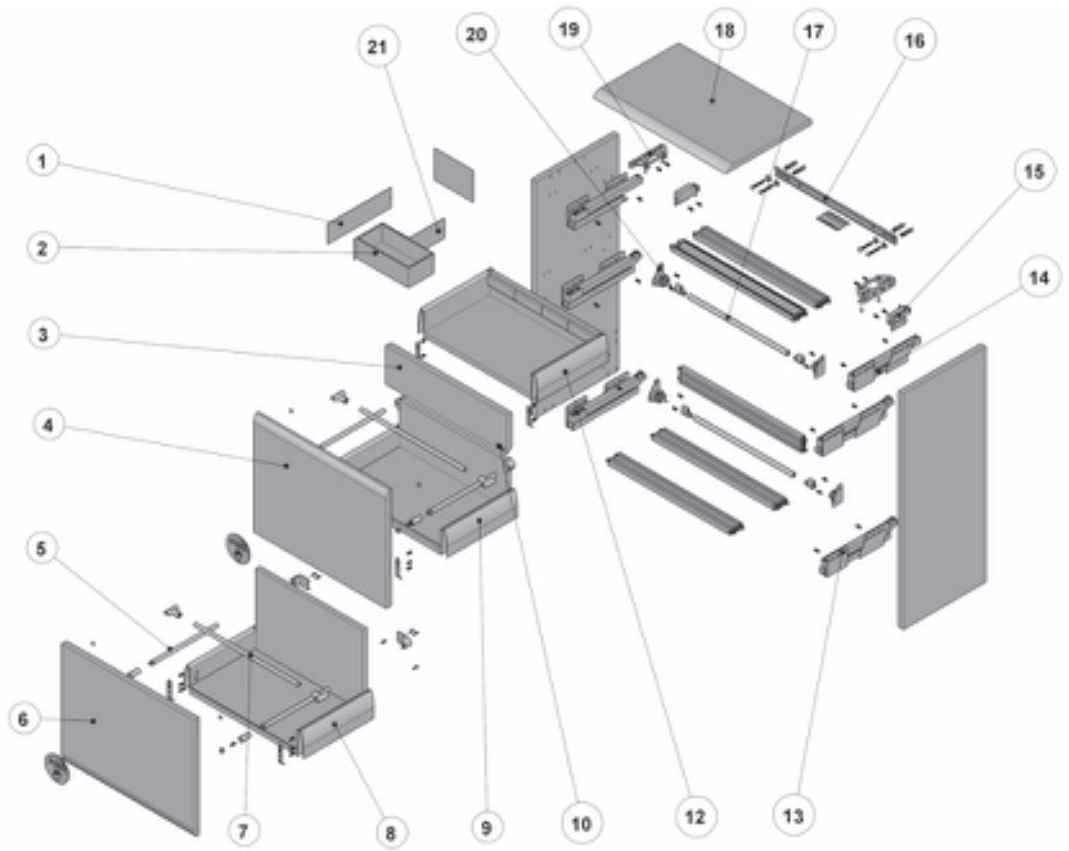

ESSENCE

Essence 51 cm

856331XXX

Las últimas posiciones de cada código, indican el acabado (color):
759 Blanco lacado brillo   641 Roble natural barnizado
761 Crema Light lacado brillo   642 Carbon barnizado
769 Negro lacado brillo   650 Nogal barnizado

		Código	€	
1		A858A30000	13,80	
2	2 un	A858A55000	-	
3		A858A20759	147,00	
		A858A20761	162,00	
		A858A20769	183,00	
		A858A20641	67,50	
		A858A20642	69,80	
		A858A20650	68,30	
	4		A858A18759	165,00
		A858A18761	182,00	
		A858A18769	205,00	
		A858A18641	163,00	
		A858A18642	170,00	
	A858A18650	166,00		

		Código	€
15	🔩 + 🛠	A858B64000	37,70
16		A858D31000	9,90
17		A858D17000	12,20
18		A858A17759	205,00
		A858A17761	212,00
		A858A17769	237,00
		A858A17641	149,00
		A858A17642	153,00
		A858A17650	150,00
19	2 un	A858B75000	1,87
20	🔩 + 🛠	A858C91000	46,80
21		A858A33000	-