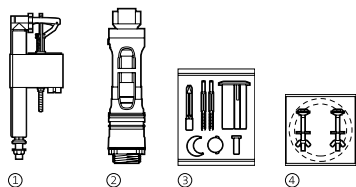

MECANISMOS

Sidney

		Código	€
②	Mecanismo Universal doble descarga con pulsadores*	A822502100	-
②	Mecanismo Universal simple descarga con pulsadores	A822502200	-
①	Mecanismo Universal alimentación entrada inferior con rosca metálica A3I_m	A822502300	-
	Mecanismo Universal de doble descarga accionado por cable	A822502800	-
	Mecanismo universal juego completo doble descarga + alimentación inferior	A822504200	-
	Mecanismo universal PLUS alimentación inferior rosca metálica - Compacto	A822504400	-
	Juego completo de mecanismos para tanque de doble pulsador	AH0004900R	-
①	Mecanismo de alimentación A3I, entrada inferior	AH0001000R	-
②	Mecanismo de descarga D2D para doble pulsador	AH0003400R	-
③	Doble pulsador	AH0001700R	10,70
② ③	Mecanismo Descarga D2D y Pulsadores	AH0000400R	-
④	Fijaciones y junta taza-tanque	AV0008000R	5,13
	Codo para evacuación vertical, distancia a pared de 210	AV0007900R	11,20
	Juego de fijación a pared del lavabo	AV0007500R	4,20
	Juego de fijación para taza inodoro y bidé	AV0007600R	2,90
	Juego de fijación semipedestal	AV0015900R	6,14

* Compatible para diámetro 40, ver sección mecanismos universales