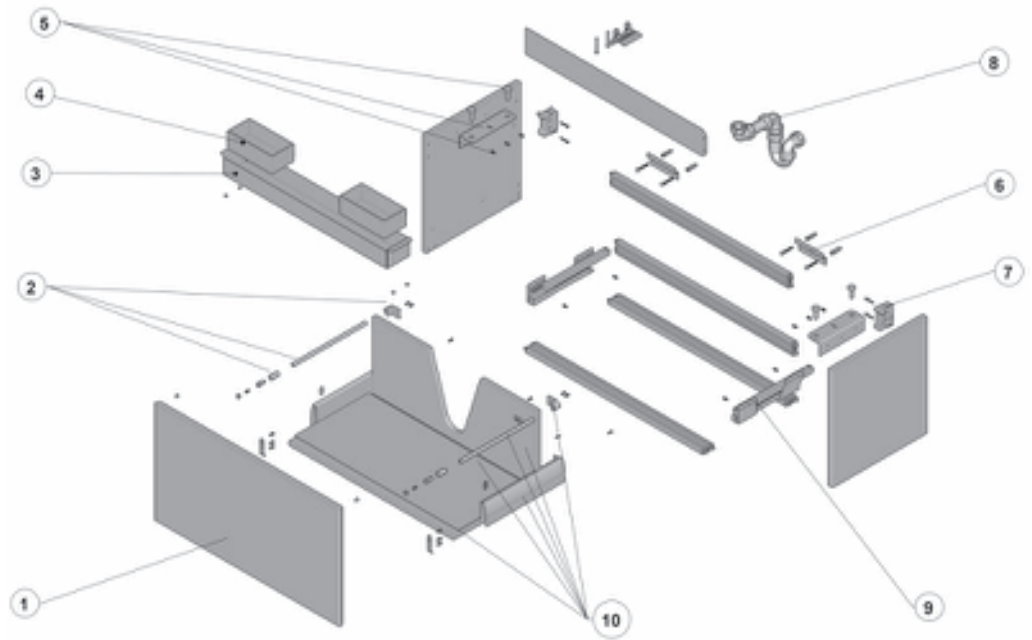

MERIDIAN

Meridian 85 cm

855709XXX Unik
856370XXX Mueble

Las últimas posiciones de cada código, indican el acabado (color):

829 Piedra mate
858 Blanco mate
868 Negro mate
896 Rojo mate
933 Piedra brillo
964 Blanco brillo
934 Negro brillo
935 Rojo brillo

		Código	€
1		A858B03829	104,00
		A858B03858	98,50
		A858B03868	116,00
		A858B03896	126,00
		A858B03933	133,00
		A858B03964	128,00
		A858B03934	136,00
		A858B03935	138,00
2	🔩 + 🛠	A858B70000	37,70
3		A858B01000	39,20
4	2 un	A858A55000	-
5	2 un	A858A95000	6,65
6	2 un	A858B02000	1,80
7	🔩 + 🛠	A858C92000	19,80
8		A858A56000	39,20
9	🔩 + 🛠	A858B36000	94,70
10		A858A97000	124,00