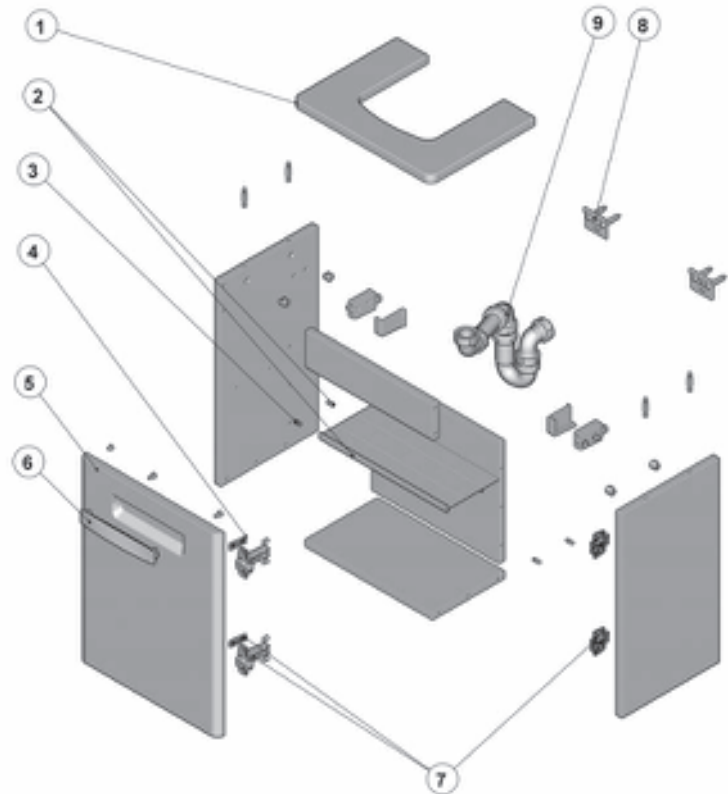

THE GAP

The Gap 40 cm

A856521XXX

Las tres últimas posiciones de cada código, indican el acabado (color):
575 Beige
576 Blanco
577 Uva

		Código	€
1		A858C59575	44,20
		A858C59576	45,80
		A858C59577	45,80
2		A858C57000	22,30
3	4 un	A858A58000	22,80
4	2 un	A858A27000	7,38
5		A858C51575	60,70
		A858C51576	64,50
		A858C51577	64,50
6		A858C25000	37,70
7		A858B78000	22,80
8	2 un	A858A25000	20,20
9		A858B48000	37,70