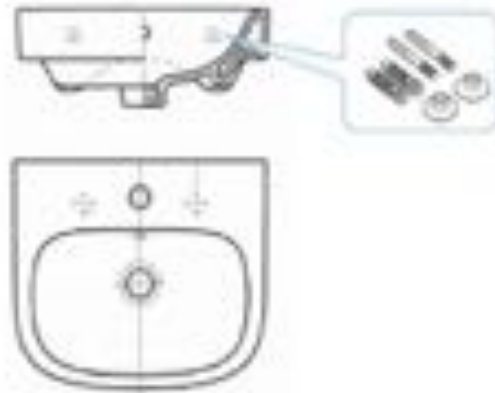

COMPATIBILIDAD PEDESTAL / SEMPIPEDESTAL	10	11
A325993...	•	•
A325994...	•	•
A325996...	•	•
A325998...	-	-

ADMITE (no incluido)

2/4	3/5	7 / 9	8	10	11
	6			A335990...	A337991...

Código	€	Código	€	Código	€
1 AV0007500R	4,20	4 A505400000 Novatic	26,70	7 A506403110 Totem	104,00
2 A525021200	22,40	5 AG0077100R Novatic	29,40	8 A506401614 Botella	29,60
3 AG0055800R	10,40	6 AG0078200R 1/2"-3/8"	22,30	9 A506403810 Minimal	80,90