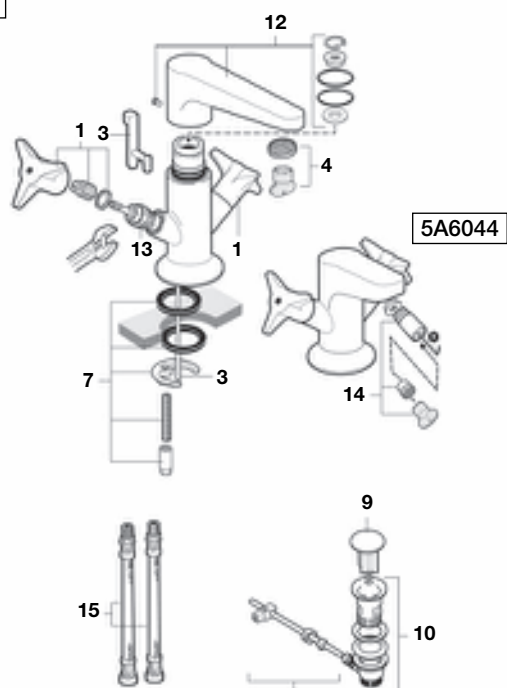

BETAP

Grifería para lavabo

5A3044