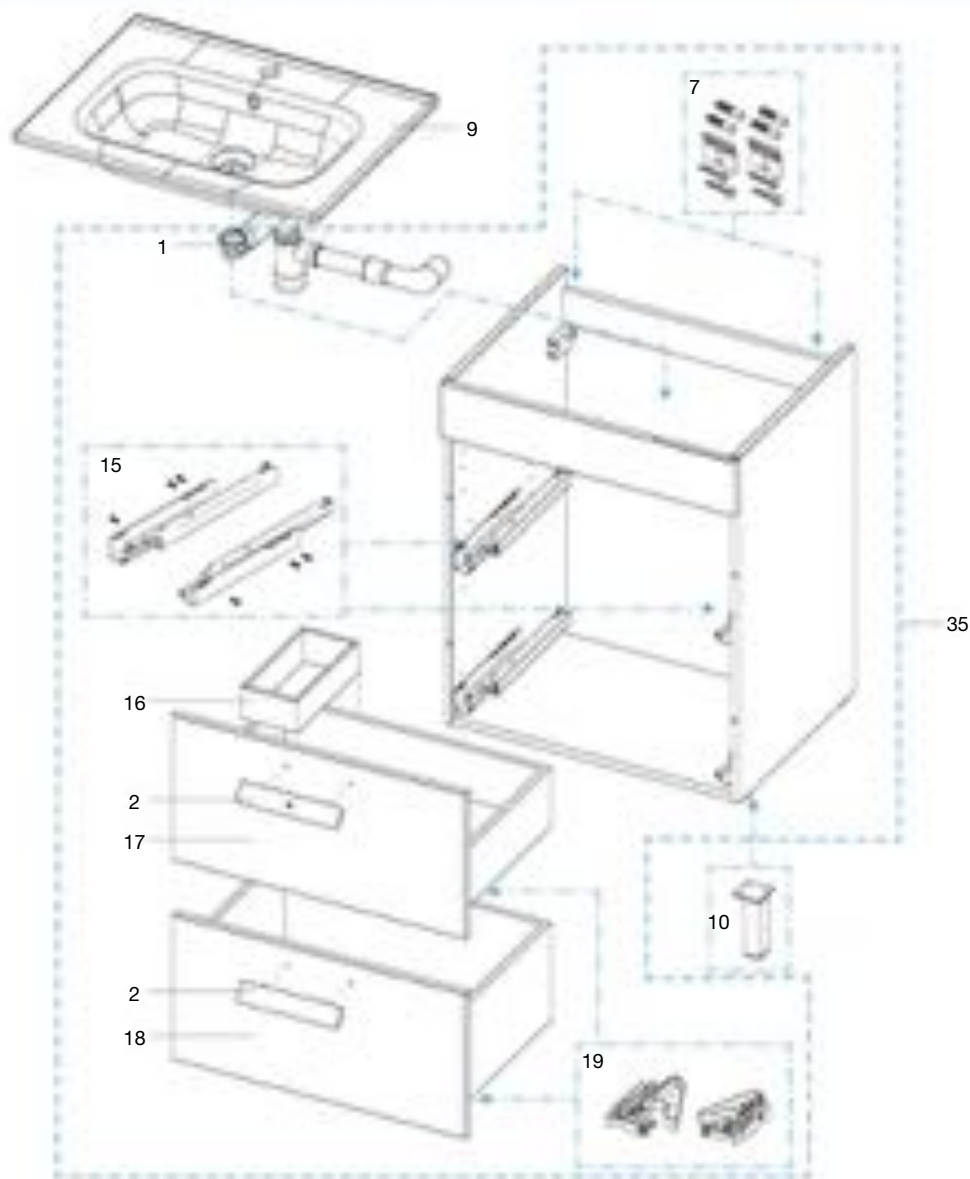

DEBBA

Conjunto base 2 cajones y lavabo

PACK UNIK + ESPEJO + APLIQUE LED

1000	A855988XXX
800	A855986XXX
700	A855985XXX
600	A855984XXX

UNIK BASE 2 CAJONES + LAVABO

1000	A855970XXX
800	A855968XXX
700	A855967XXX
600	A855966XXX

Las últimas posiciones de cada código, indican el acabado (color):

WH Blanco brillo
WE Wenge
OA Roble
GA Gris antracita

	Código	€		Código	€
1	AU0014100R	32,30		AU00211GAR	47,50
2	2 un AU0023000R	21,00		AU00211OAR	33,50
7	AU0013300R	8,73		AU00211WER	37,80
15	AU0021300R	35,20		AU00211WHR	35,00
16	AU0021200R	4,87		AU00216GAR	52,30
	AU00210GAR	48,70		AU00216OAR	44,20
	AU00210OAR	29,80		AU00216WER	42,00
	AU00210WER	33,00		AU00216WHR	48,70
	AU00210WHR	39,00	18	AU00218GAR	58,50
	AU00215GAR	46,50		AU00218OAR	48,30
	AU00215OAR	38,30		AU00218WER	57,20
	AU00215WER	36,20		AU00218WHR	53,50
	AU00215WHR	43,00		AU00220GAR	68,00
17	AU00217GAR	53,20		AU00220OAR	55,00
	AU00217OAR	43,00		AU00220WER	55,20
	AU00217WER	51,80		AU00220WHR	60,70
	AU00217WHR	47,80	19	AU0021400R	4,13
	AU00219GAR	17,30			
	AU00219OAR	48,50			
	AU00219WER	48,70			
	AU00219WHR	54,50