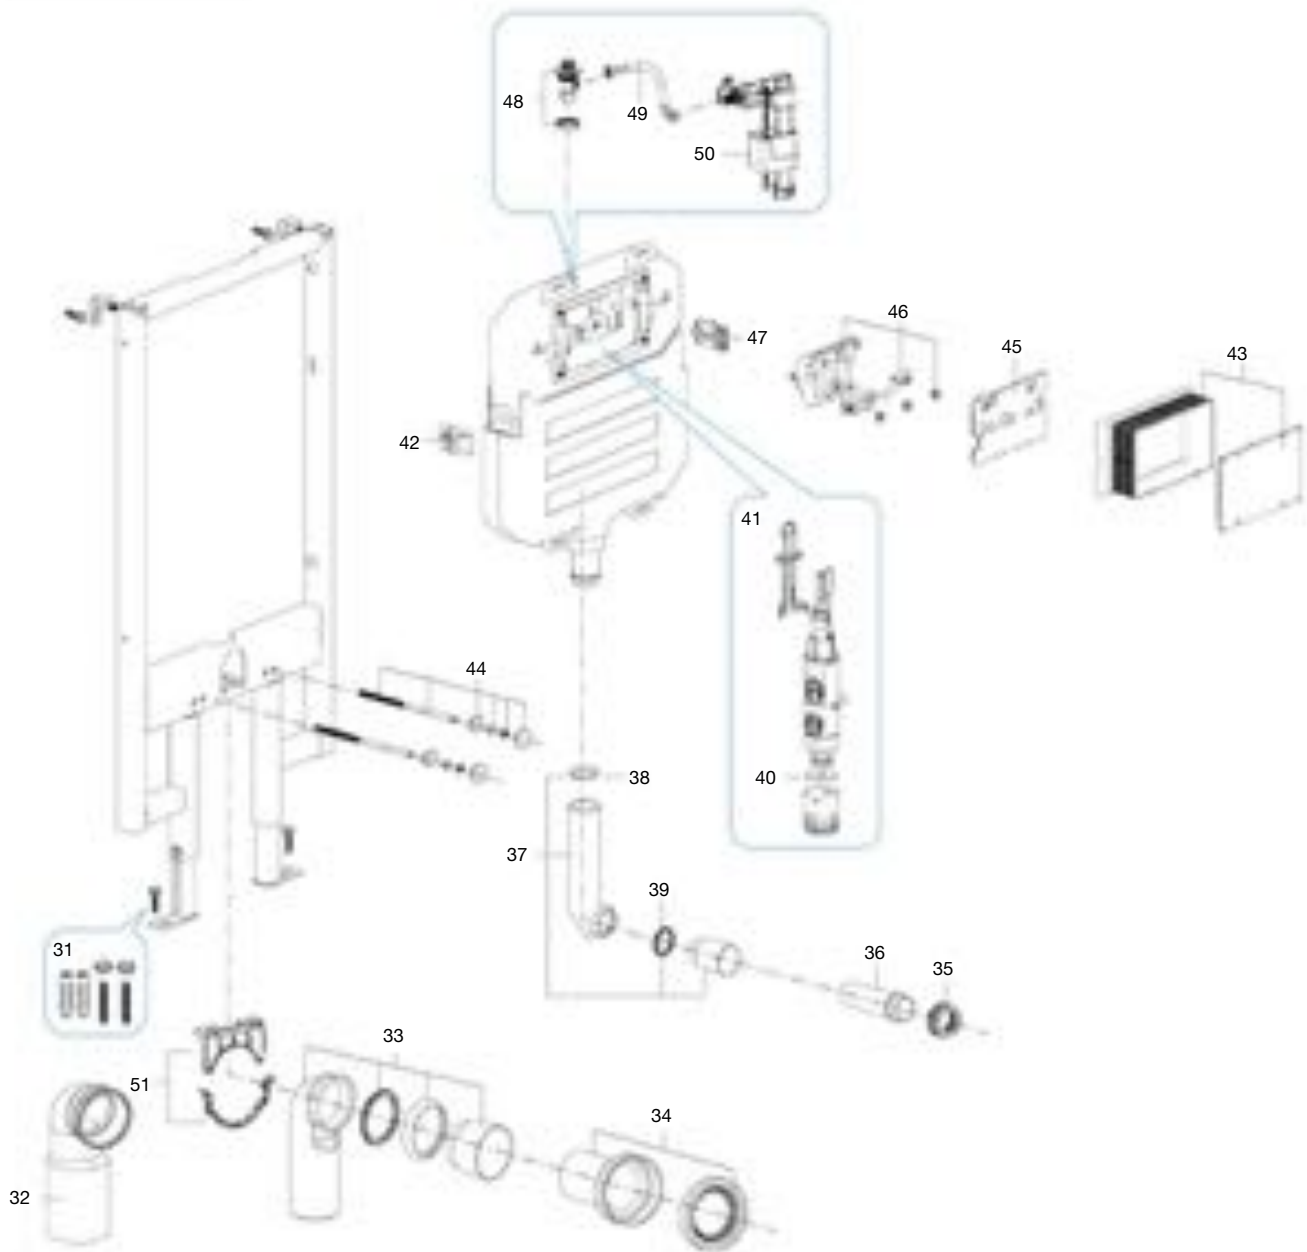

	Código	€
2	AV0011800R	29,60
3	AV0001900R	9,09
6	AV0001000R	14,90
18	AV0002600R	18,00

DUPLO

Duplo wc compact

A890080000 Ø 90
A890080010 Ø 110

	Código	€		Código	€		Código	€
46	AV0018200R	16,10	42	AV0019400R	5,91	37	AV0019000R	14,30
45	AV0018300R	6,68	47			38	AV0019100R	3,27
43	AV0018400R	15,90	31	AV0019500R	5,91	39	AV0019200R	3,27
44	2 un AV0018500R	26,10	32	AV0018800R	Ø 110 26,10	51	AV0019700R	8,39
41	AV0018000R	28,30	33	AV0018900R	Ø 90 24,70			
40	AV0018100R	4,26	34					
50	AV0017900R	25,30	35	AV0018600R	29,40			
49	AV0017800R	19,10	36					
48	AV0017700R	26,20	35	AV0018700R	14,70			