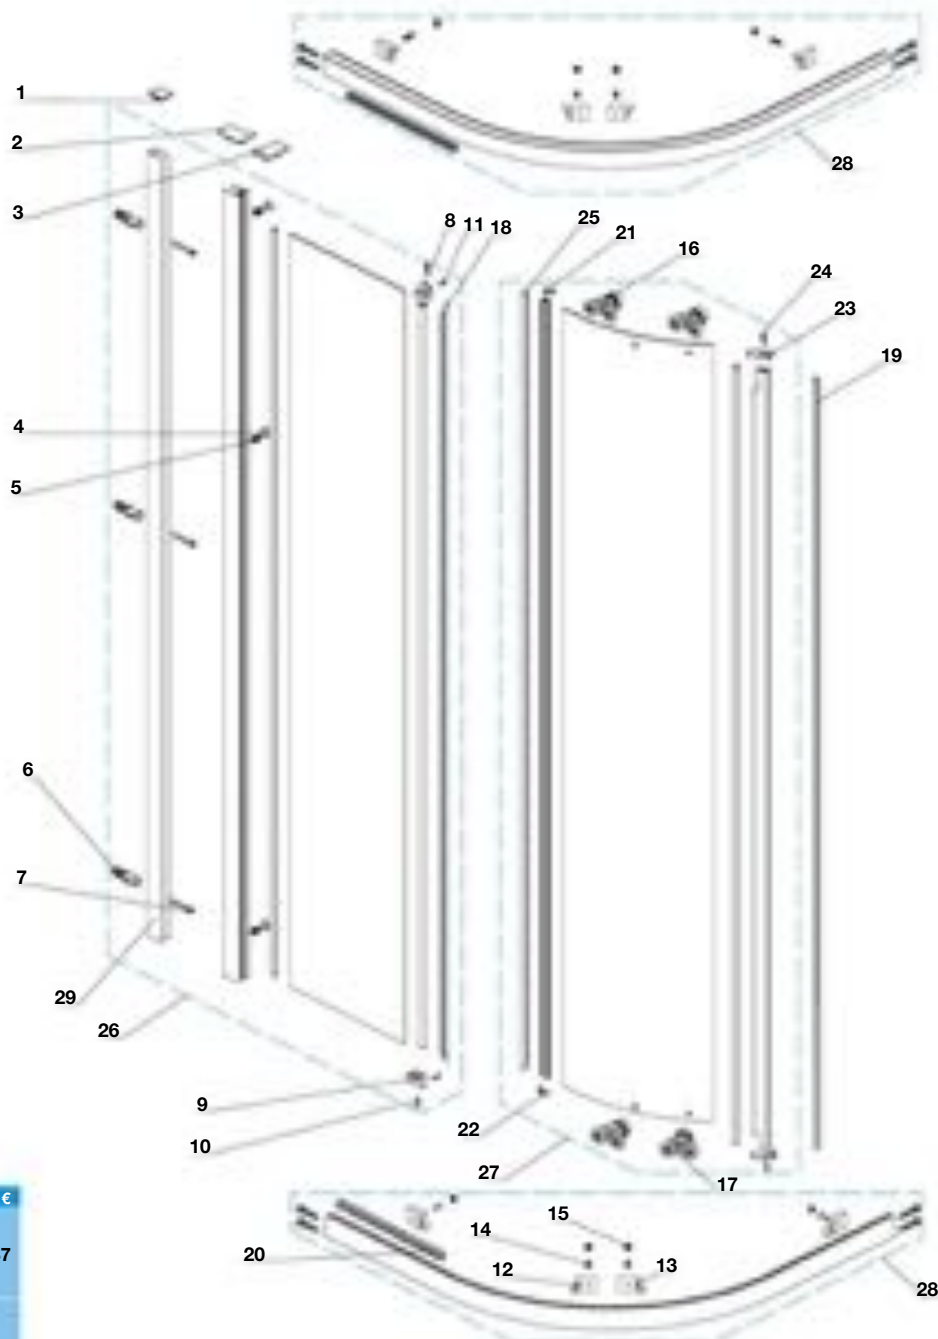

VICTORIA

Victoria MR = 380

PB: Plata Brillo
BL: Blanco

		Código		€
1	2 un			
2		AM99248302		3,87
3				
4	6 un			
5	6 un	AM99248102	PB	7,39
6	6 un			
7	14 un			
4	6 un	AM99248101	BL	5,23
5	6 un			
6	6 un			
7	14 un			
8	2 un			
9	2 un	AM99247102	PB	2,60
10	4 un			
11	4 un			
8	2 un			
9	2 un	AM99247101	BL	2,34
10	4 un			
11	4 un			

		Código		€
12	4 un			
13	4 un			
14	8 un	AM99247302	PB	38,70
15	8 un			
16	4 un			
17	4 un			
12	4 un			
13	4 un			
14	8 un	AM99247301	BL	46,00
15	8 un			
16	4 un			
17	4 un			
18	4 un	AM99249900	1900 mm	9,73

		Código		€
19	2 un	AM99248500	1878 mm	7,91
20	4 un	AM99250200		4,43
21	2 un			
22	2 un	AM99251500		2,64
23	4 un			
24	4 un			
25	2 un	AM99249800	1900 mm	5,79
26		AM99310612	PB 750	113,00
27		AM99310812	PB 750	144,00
28		AM99311402	PB 750	39,70
29		AM99321402	PB	11,10