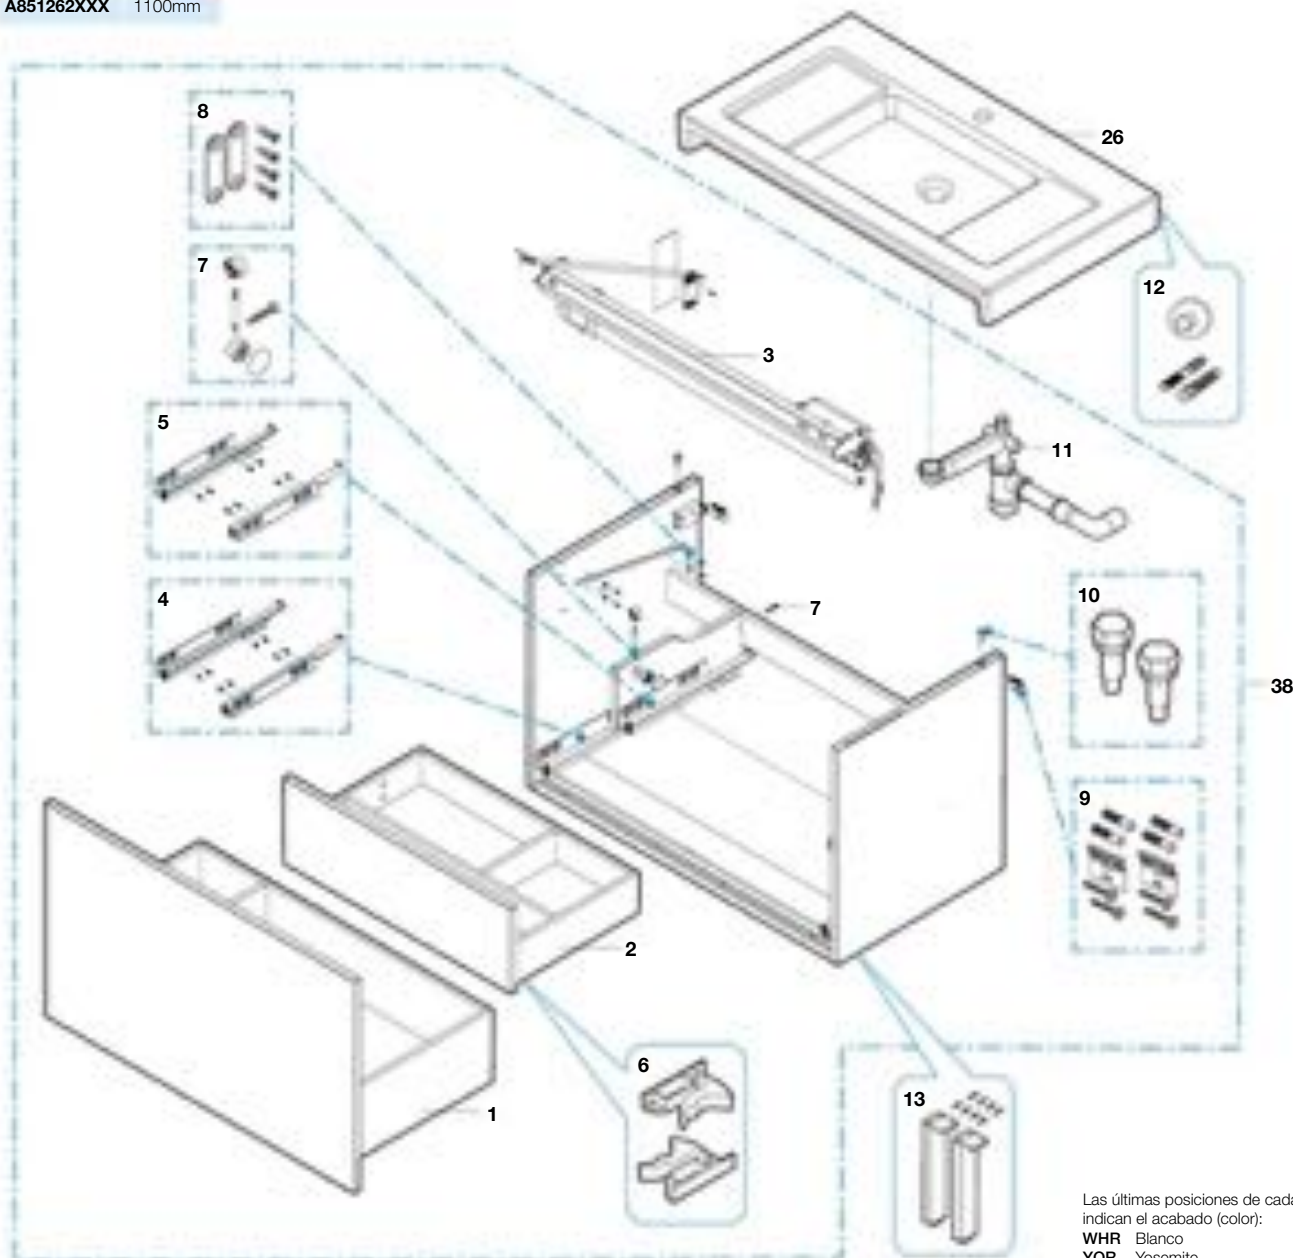

STRATUM-N

Mueble base un cajón Stratum-N

UNIK:
MUEBLE BASE 1 CAJÓN
Y LAVABO STRATUM-N

A851261XXX 900mm

A851262XXX 1100mm

	Código		€		Código		€	Producto acabado compatible:
1	AU00403WHR	900mm	-	4	AU0024400R	400mm	45,70	13
	AU00403YOR	900mm	-	5	AU0017600R	350mm	39,00	A816811336
	AU00405WHR	1100mm	-	6	AU0017300R		3,38	26
	AU00405YOR	1100mm	-	7	AU0041100R		-	A327632000 900mm
2	AU00404WHR	900mm	-	8	AU0041200R		-	A327631000 1100mm
	AU00404YOR	900mm	-	9	AU0013300R		8,73	A857061806 900mm
	AU00406WHR	1100mm	-	10	AU0041300R		-	A857061396 900mm
3	AU00406YOR	1100mm	-	11	AU0014100R		32,30	A857062806 1100mm
	AU0042100R	900mm	-	12	2 un AV0007500R		4,20	A857062396 1100mm
	AU0042300R	1100mm	-					