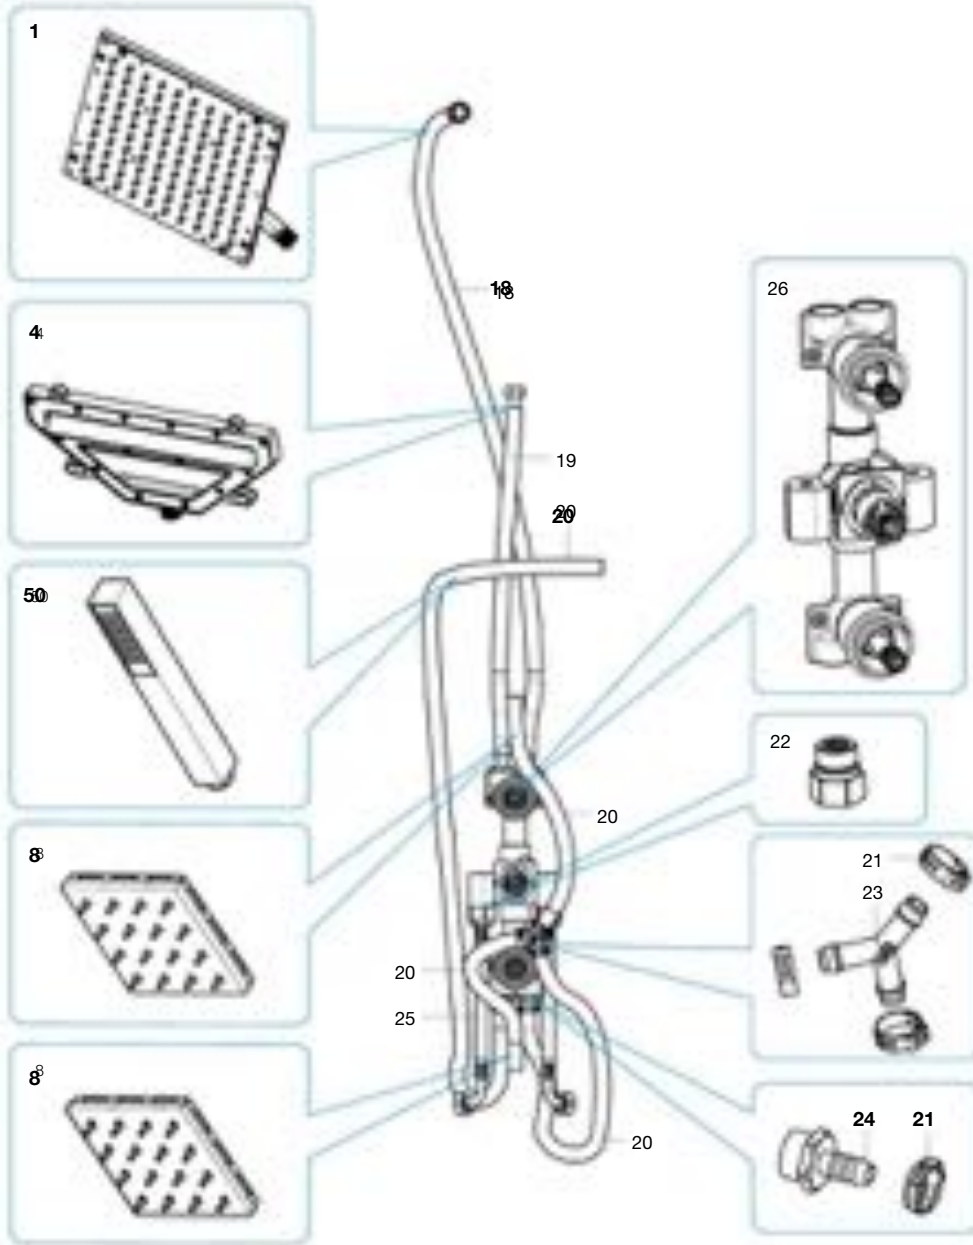

EVOLUTION

Circuito hidráulico

	Código	€		Código	€	
18			20	1m		
19			21	2 un	AE0009200R	3,67
20	1,80m		21	4 un	A2R0179000	2,92
21	5 un		26		AD0004300R	352,00
22	2 un	AD0004000R	22	2 un	AC0008100R	13,90
23			23		AC0006100R	5,77
24	2 un		21	3 un		
25	2 un		24	2 un	AD0003100R	2,40
26			21	2 un		
18			25	2 un	AE0010300R	20,30
19		AD0004200R				
		12,60				