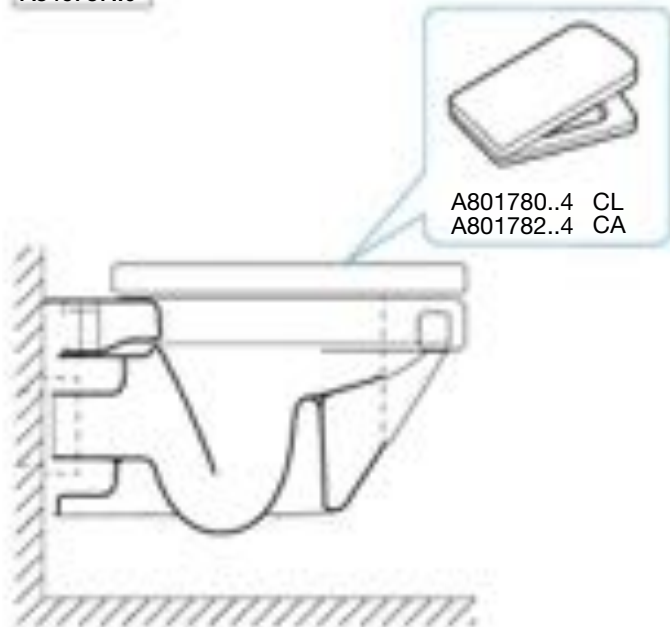

DAMA

Taza suspendida

A346787..0