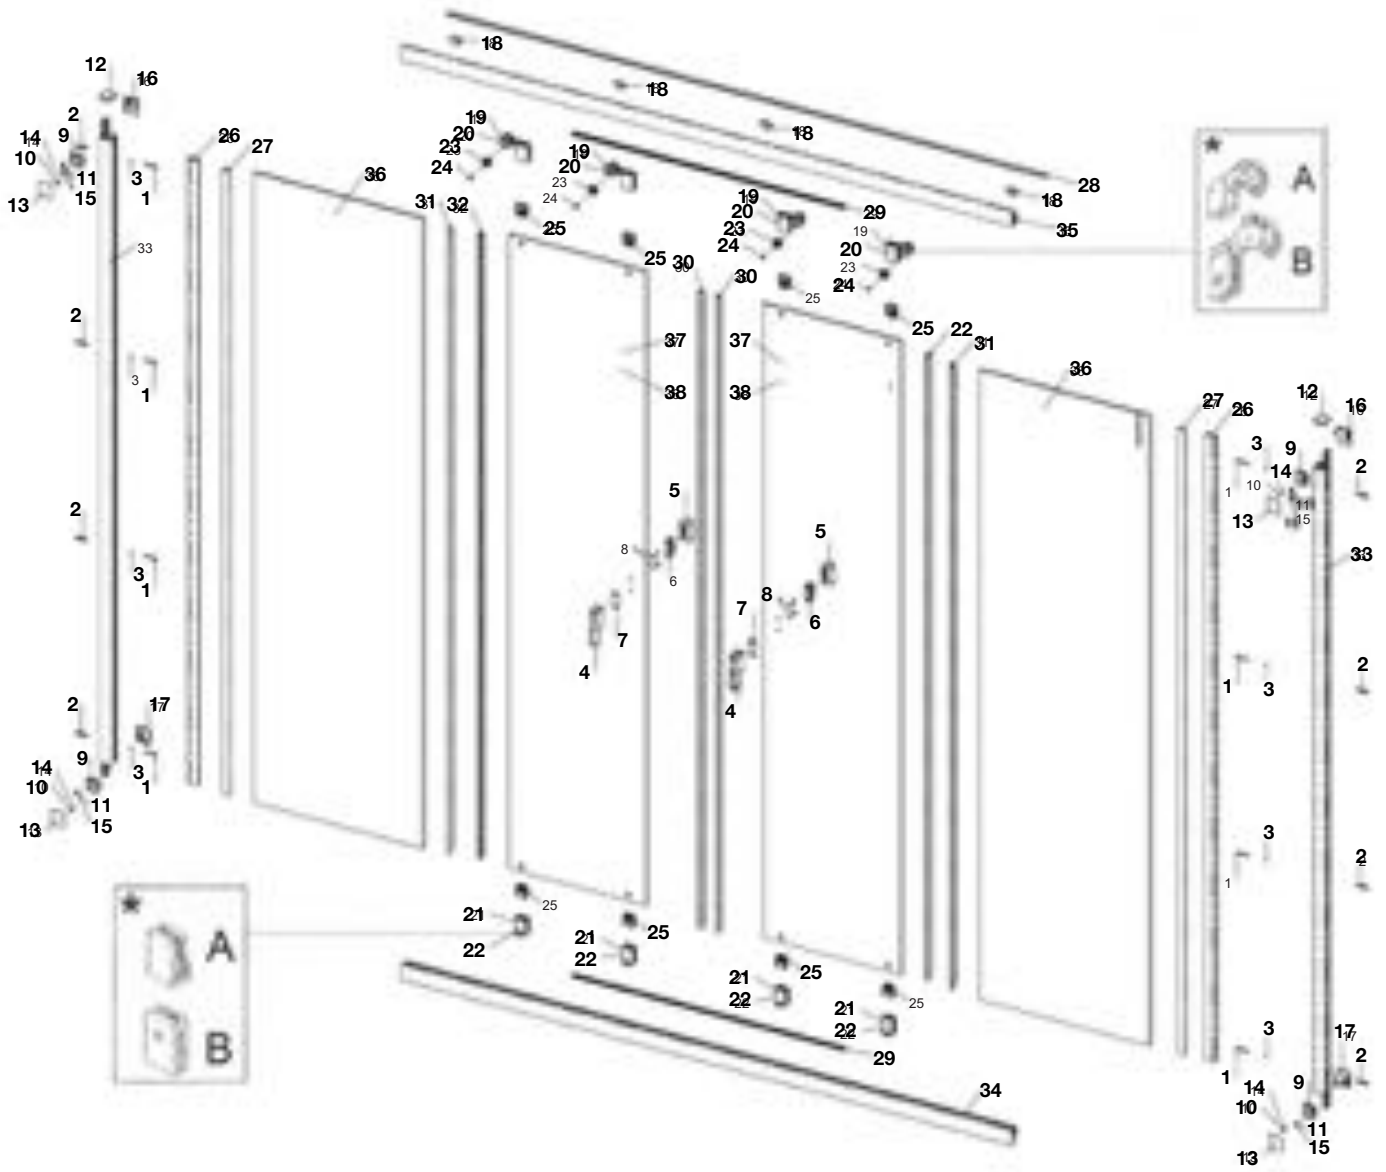

EASY EXPRESS

Easy L4-E