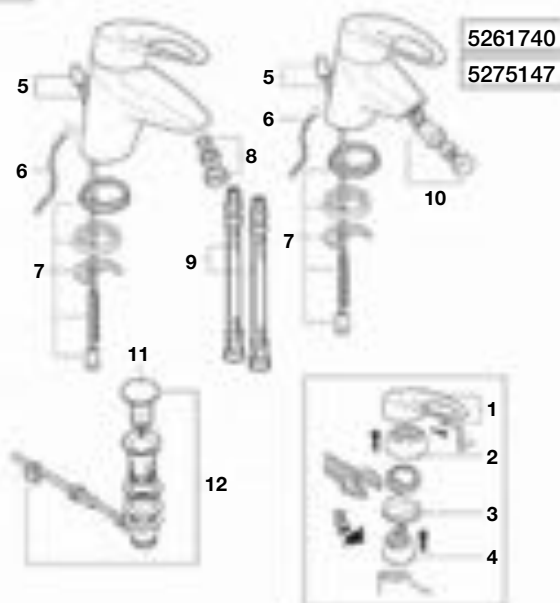

M2

Grifería para lavabo y bidé

5272352
5261739

5261740
5275147