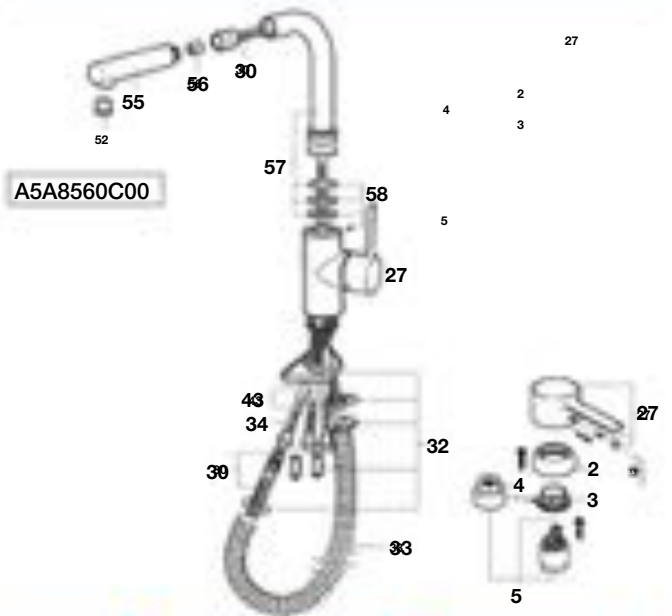

Grifería para cocina

Código	€	Código	€	Código	€	Código	€	Código	€
1 AG0001200R	19,60	13 A525004600	5,93	25 A525009700	3,11	37 A525002700	34,10	49 AG0017707R	4,20
2 AG0085300R	13,10	14 A525027803	23,50	26 AG0001600R	48,50	38 A525002800	27,10	50 A525020600	6,41
3 A525023507	3,06	15 AG0141207R	13,60	27 AG0001300R	17,60	39 A525005800	5,39	51 AG0122200R	16,20
4 A525005407	5,39	16 A525020409	13,40	28 AG0001503R	6,62	40 AG0087100R	5,00	52 AG0109607R	7,33
5 AG0077807R	30,30	17 A5B9103C00	-	29 AG0003800R	42,40	41 AG0055800R	10,40	53 AG0109500R	38,90
6 AG0003600R	5,48	18 AG0003700R	9,88	30 AG0031700R	19,10	42 AG0033300R	21,80	54 AG0101207R	1,71
7 A525004700	5,39	19 A525005308	9,73	31 AG0001800R	155,00	43 AG0119708R	11,80	55 AG0109700R	21,70
8 A525089100	23,70	20 A525026200	25,00	32 AG0001703R	29,20	44 AG0071500R	19,60	56 AG0026307R	4,20
9 A525004403	5,72	21 A525023200	8,61	33 AG0003903R	16,40	45 AG0096307R	4,00	57 AG0109800R	54,10
10 A525020309	10,90	22 A525087300	13,60	34 AG0009709R	6,77	46 AG0096509R	11,80	58 AG0109907R	3,53
11 AG0096200R	5,39	23 A525009800	19,70	35 AG0001907R	7,94	47 AG0122107R	7,33		
12 AG0075300R	20,90	24 A525005507	5,39	36 A525006500	11,10	48 AG0122000R	43,90