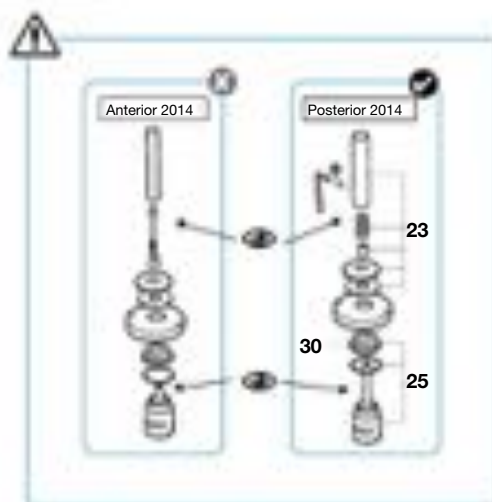

SINGLES

Grifería para lavabo

5A3036

Grifería para lavabo

5A7536

Grifería para lavabo

5A3819

Código	€	Código	€	Código	€	Código	€	Código	€
1 AG0075300R	20,90	8 AG0007000R	14,80	15 AG0008400R	45,50	22 AG0007503R	27,60	29 AG0008300R	-
2 AG0096200R	5,39	9 AG0008903R	67,10	16 AG0008009R	7,70	23 AG0110200R	94,10	30 AG0109303R	10,70
3 A525020309	10,90	10 AG0033203R	30,30	17 AG0007900R	10,70	24 AG0008600R	67,10	31 AG0055800R	10,40
4 AG0006003R	10,70	11 AG0033300R	21,80	18 AG0007600R	134,00	25 AG0110303R	48,90		
5 A525004700	5,39	12 AG0007700R	22,00	19 AG0008800R	95,90	26 AG0008703R	-		
6 AG0007219R	8,18	13 AG0007300R	81,10	20 AG0008103R	9,24	27 AG0010909R	6,62		
7 AG0007107R	25,90	14 AG0007403R	12,30	21 AG0007800R	32,00	28 AG0009209R	12,90		