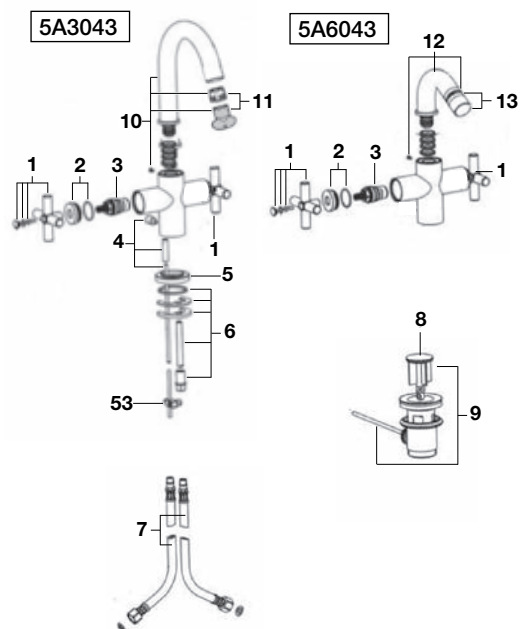

LOFT

Grifería para lavabo y bidé

Grifería para lavabo y bidé

Antes 2007

Código	€	Código	€	Código	€	Código	€	Código	€
1 AG0061600R	37,00	10 AG0074300R	217,00	20 A525003907	16,50	29 AG0067000R	42,10	38 AG0021500R	424,00
2 AG0061500R	30,00	11 A525003907	16,50	21 AG0063400R	18,30	30 AG0078700R	247,00	39 AG0064300R	48,50
3 A525092709	52,90	12 AG0074500R	174,00	22 AG0063200R	18,50	31 AG0076000R	38,50	40 AG0062800R	35,40
4 AG0065300R	12,20	13 AG0072900R	34,20	23 AG0063100R	6,05	32 AG0076103R	28,10	41 AG0065700R	32,50
5 AG0065500R	11,90	14 AG0062900R	25,40	24 AG0078500R	19,10	33 AG0064109R	24,40	42 AG0065100R	21,10
6 AG0078403R	5,68	15 AG0062800R	35,40	25 AG0063300R	38,80	34 AG0064200R	16,80	43 AG0064700R	122,00
7 AG0061409R	22,80	16 AG0062100R	64,90	26 AG0078600R	19,40	35 AG0063700R	153,00	44 AG0076200R	42,60
8 AG0067700R	13,00	17 AG0074603R	15,10	27 A505319400	-	36 AG0063800R	25,40	53 AG0084100R	18,20
9 AG0004700R	43,30	18 AG0061409R	22,80	28 A525009800	19,70	37 AG0065200R	301,00		