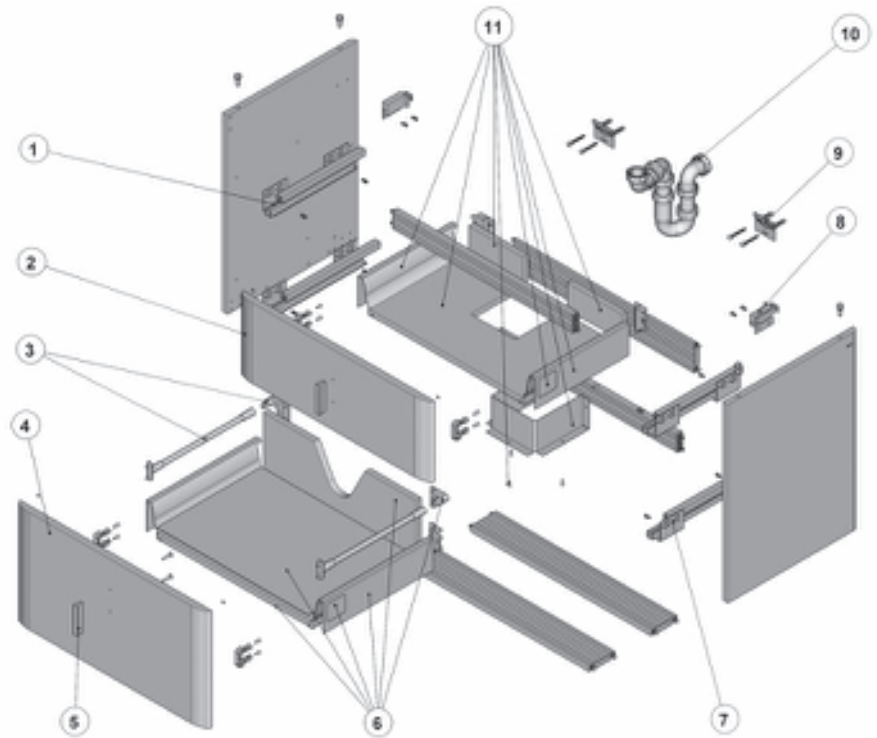

SENSO SQUARE 2.0

Senso Square 2.0 65 cm

855787XXX Unik
856593XXX Mueble

Las últimas posiciones de cada código,

indican el acabado (color):

858 Blanco lacado mate

868 Negro lacado mate

886 Gris aluminio lacado mate

896 Rojo lacado mate

		Código	€
1	☞ + ☜	A858D76000	17,20
2		A858D86858	88,70
		A858D86868	95,00
		A858D86886	-
		A858D86896	104,00
3	☞ + ☜	A858D77000	-
4		A858D87858	102,00
		A858D87868	106,00
		A858D87886	-
		A858D87896	113,00
5		A858A48000	22,80
6		A858E00000	139,00
7	☞ + ☜	A858D75000	18,30
8	☞ + ☜	A858B64000	37,70
9	2 un	A858A25000	20,20
10		A858B48000	37,70
11		A858D99000	79,70