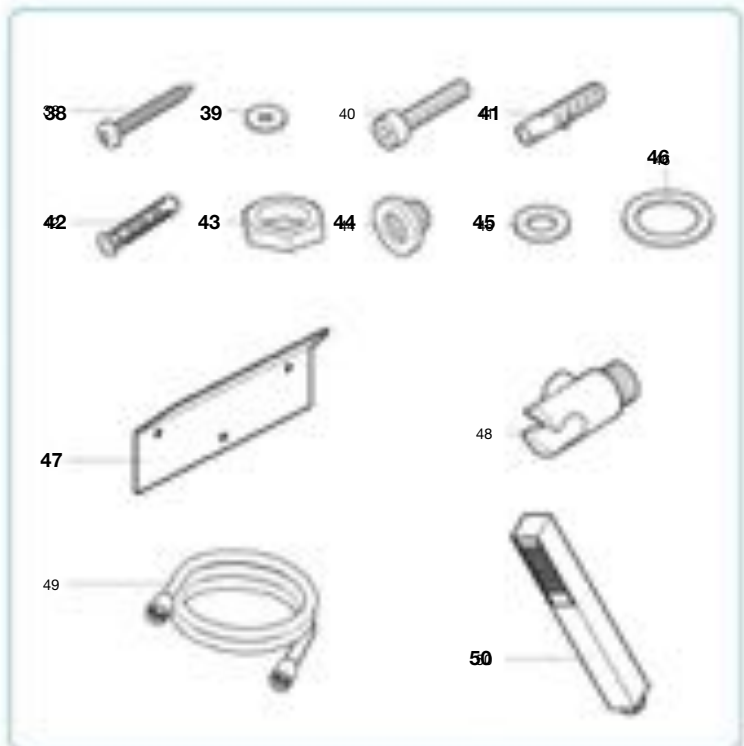

Caja accesorios

	Código	€
38	3 un	
39		
40		
41		
42	3 un	
43		
44	2 un	72,30
45		
46		
47		
48		
49		
50		
38	3 un	
39		
40		
41		
42	3 un	6,13
44	2 un	
45		
46		
44	2 un	2,08
47		
38	3 un	11,60
42	3 un	
48	3 un	
43		
45		11,40
46		
49	A525009800	19,70
50	AD0001800R	26,20