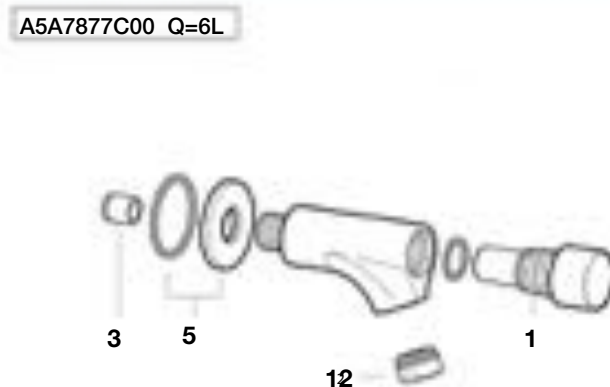

Grifería de pared para lavabo