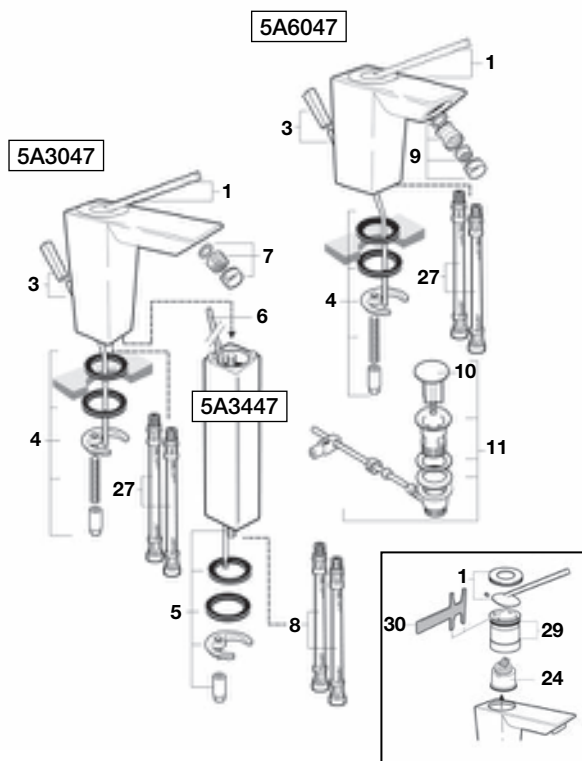

TOUCH

Grifería para lavabo y bidé

Grifería empotrable para lavabo

Grifería bimando para lavabo

Grifería para baño y ducha

Código	€	Código	€	Código	€	Código	€	Código	€		
1	A525840700	47,70	8	A525020409	13,40	15	A525020509	9,55	23	A525023200	8,61
2	AG0024900R	47,70	9	A525009300	14,10	17	A5B9047C00	-	24	A525081303	36,00
3	A525768000	10,50	10	AG0055800R	10,40	18	A525009800	19,70	25	A525021907	2,39
4	A525020003	6,77	11	A525021200	22,40	19	A525021600	23,90	26	A525022000	55,30
5	A525020203	13,70	12	A525021300	62,40	20	A525021703	81,10	27	A525020309	10,90
6	A525768300	11,70	13	A525021503	24,10	21	A525003600	3,48	28	A525022200	98,90
7	A525002900	6,58	14	A525021403	34,60	22	A525087300	13,60	29	A525022403	22,40
									30	A525022503	33,50
									31	A525005407	5,39
									32	A525022300	144,00
									33	AG0025000R	21,50