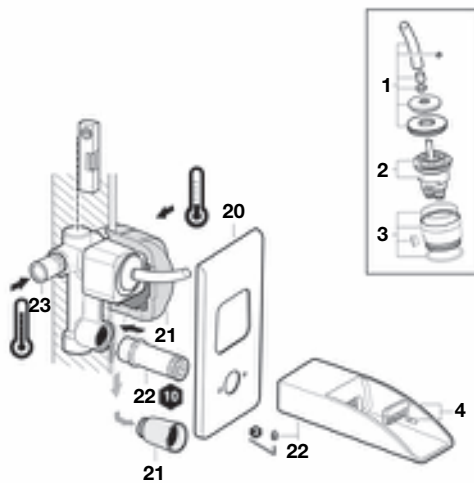

Grifería empotrable para lavabo

5A4749