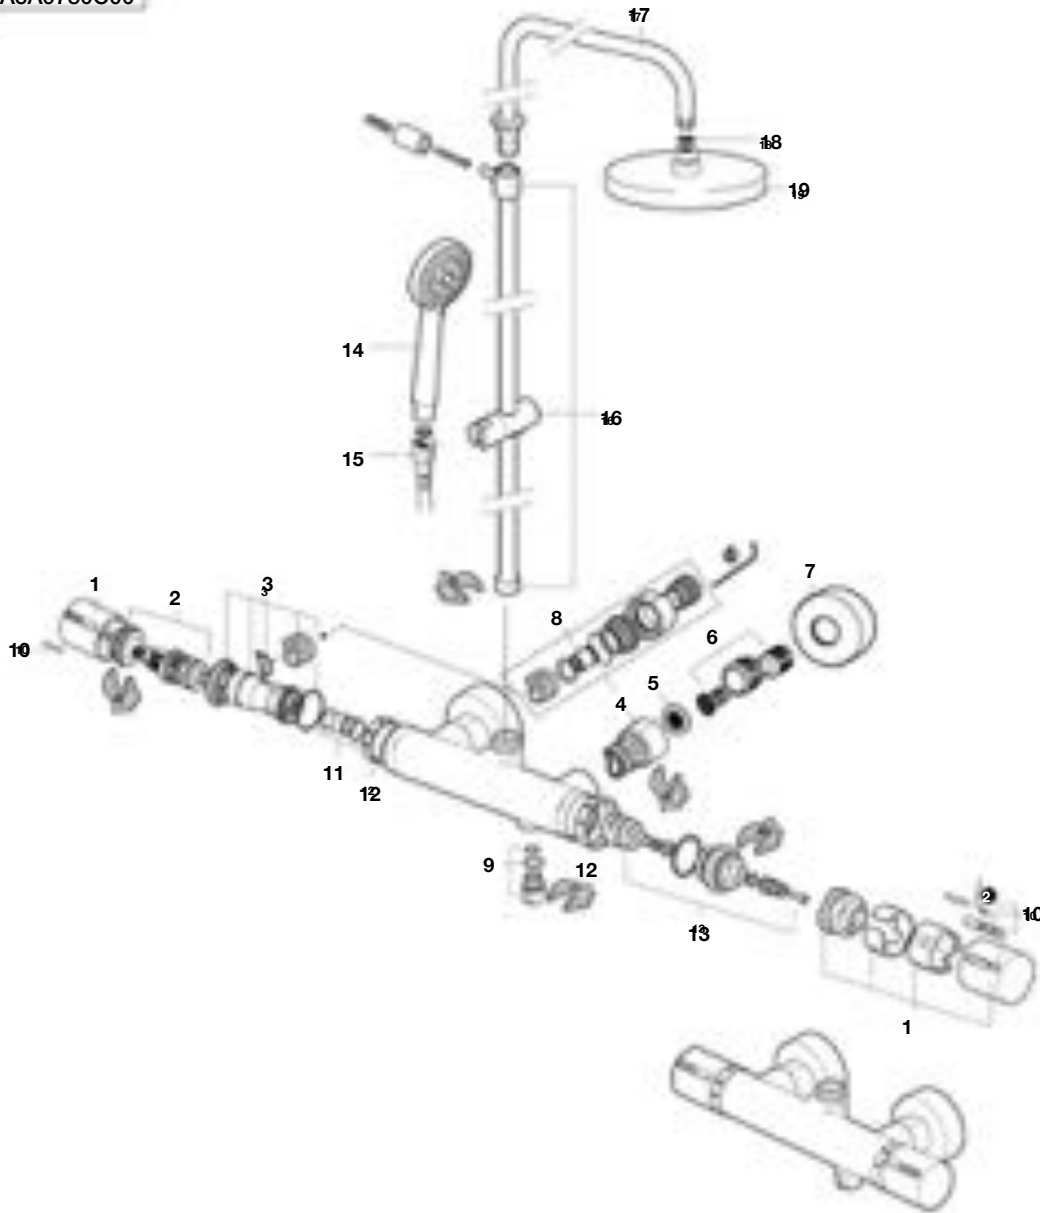

EVEN-T ROUND

Columna termostática para ducha

A5A9780C00

Código	€	Código	€	Código	€	Código	€	Código	€					
1	AG0091200R	118,00	5	A525016207	1,76	9	A525016609	3,32	13	A525016803	27,60	17	AG0082400R	54,70
2	A525015803	56,70	6	A525005308	9,73	10	AG0091307R	26,40	14	A5B1B03C00	-	18	AG0056807R	3,43
3	A525015907	6,45	7	AG0087100R	5,00	11	A525017203	1,98	15	A525009900	37,70	19	A5B2250C00	-
4	A525016000	41,40	8	AG0026307R	4,20	12	AG0096707R	14,00	16	AG0082500R	50,60