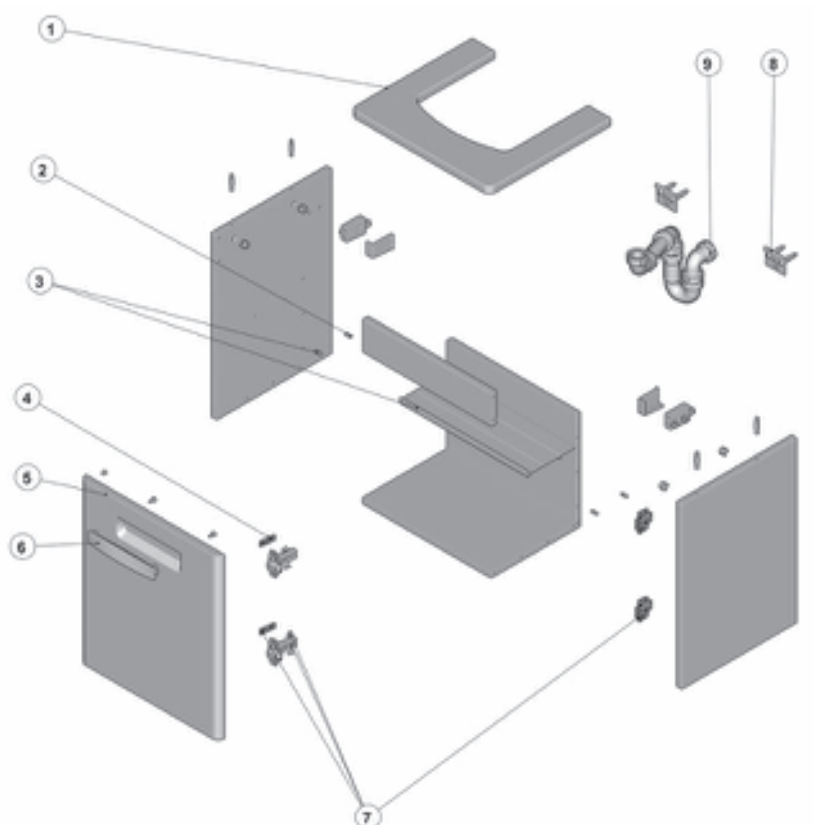

The Gap 45 cm

A856522XXX

Las tres últimas posiciones de cada código, indican el acabado (color):
575 Beige
576 Blanco
577 Uva

		Código	€
1		A858C60575	52,50
		A858C60576	54,70
		A858C60577	54,70
2	4 un	A858A58000	22,80
3		A858C43000	23,20
4	2 un	A858A27000	7,38
		A858C38576	68,20
5		A858C38577	68,20
		A858C39575	69,30
6		A858C25000	37,70
7		A858B78000	22,80
8	2 un	A858A25000	20,20
		A858B48000	37,70