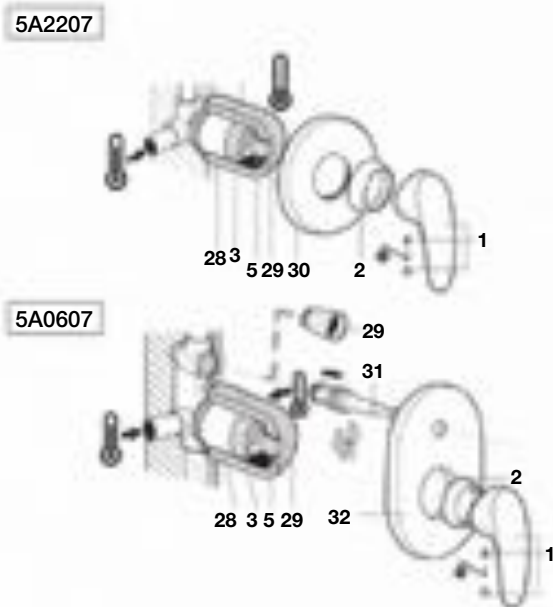

MONODIN

Grifería para lavabo y bidé

Grifería para baño y ducha

Grifería empotrable para baño y ducha

Código	€	Código	€	Código	€	Código	€	Código	€
1 AG0005600R	21,10	8 A525002900	6,58	15 A525005308	9,73	22 AG0003700R	9,88	29 AG0001907R	7,94
2 AG0085300R	13,10	9 A525010900	4,52	16 A525005200	11,10	23 AG0004407R	1,52	30 A525002800	27,10
3 A525023507	3,06	10 A525004403	5,72	17 A525024200	7,03	24 A525006903	6,17	31 A525006500	11,10
4 A525005407	5,39	11 A525020309	10,90	18 A525005507	5,39	25 AG0005700R	70,90	32 A525002700	34,10
5 AG0053707R	28,40	12 AG0096200R	5,39	19 A525009800	19,70	26 A525006600	5,39	33 AG0017707R	4,20
6 AG0003600R	5,48	13 AG0075300R	20,90	20 A525023600	25,50	27 AG0005800R	72,60	34 AG0085400R	6,09
7 A525004600	5,93	14 A5B9060C00	-	21 A525003600	3,48	28 A525006800	10,20	35 AG0055800R	10,40