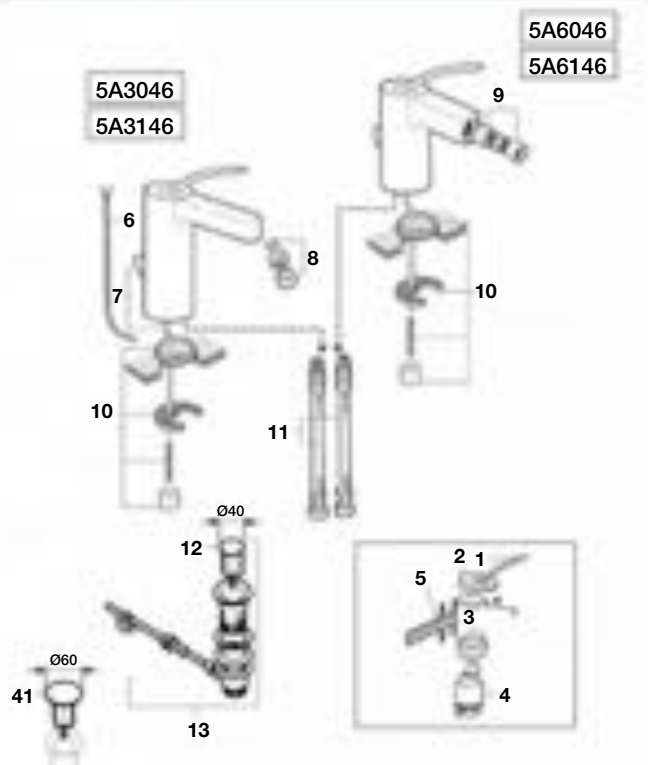

MOAI

Grifería para lavabo y bidé