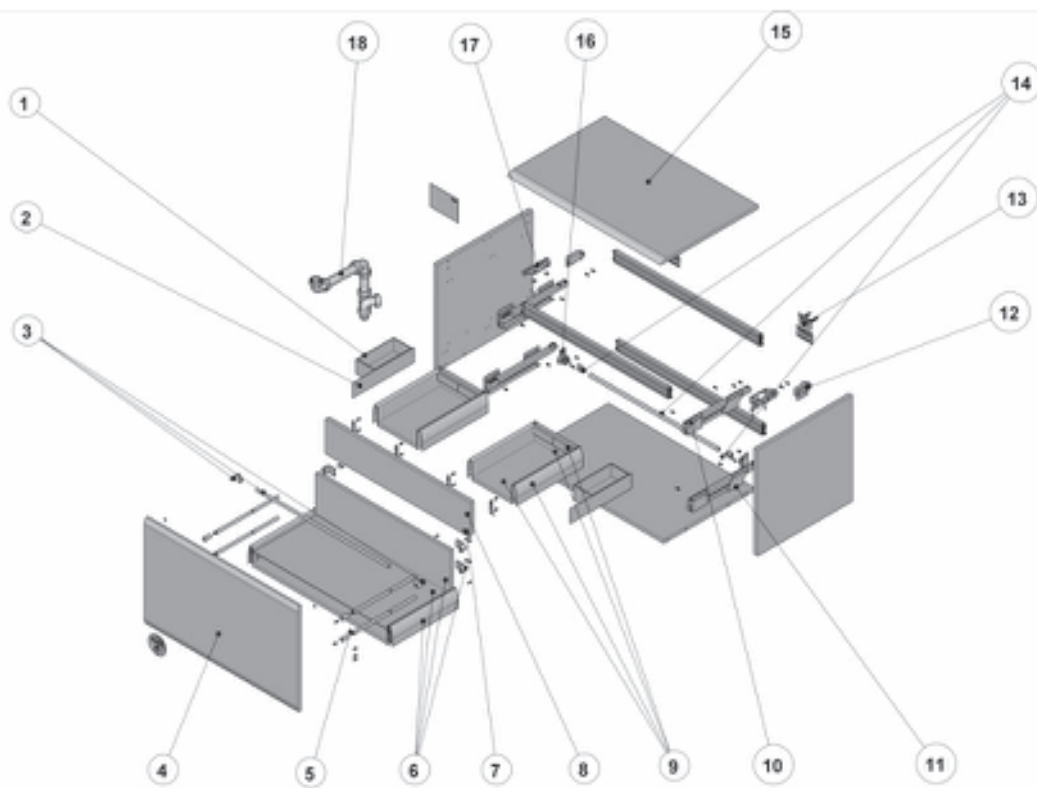

ESSENCE

Essence 81 cm

856310XXX	Neutra
856311XXX	A
856312XXX	B
856313XXX	C
856314XXX	D

A	B	C	D	Neutra
A858A01XXX	A858A02XXX	A858A03XXX	A858A04XXX	A858A00XXX

Las últimas posiciones de cada código, indican el acabado (color):

759 Blanco lacado brillo	641 Roble natural barnizado
761 Crema Light lacado brillo	642 Carbon barnizado
769 Negro lacado brillo	650 Nogal barnizado

		Código	€			Código	€			Código	€	
1	2 un	A858A55000	-	10		A858B36000	94,70	15		A858A02769	B 297,00	
2		A858A28000	16,70	11		A858D11000	111,00			A858A02641	B 277,00	
3		A858D14000	10,10	12		A858B64000	37,70			A858A02642	B 293,00	
4		A858A05759	185,00	13	2 un	A858A25000	20,20			A858A02650	B 283,00	
		A858A05761	188,00	14		A858D18000	20,00			A858A03759	C 268,00	
		A858A05769	215,00	15		A858A00759	Neutra 265,00			A858A03761	C 268,00	
		A858A05641	270,00				A858A00761	Neutra 265,00			A858A03769	C 297,00
		A858A05642	285,00				A858A00769	Neutra 475,00			A858A03641	C 280,00
	A858A05650	277,00				A858A00641	Neutra 475,00			A858A03642	C 298,00	
	A858A05650	277,00				A858A00642	Neutra 475,00			A858A03650	C 290,00	
5		A858B70000	37,70			A858A00650	Neutra 475,00			A858A04759	D 270,00	
6		A858D25000	163,00			A858A00759	A 265,00			A858A04761	D 270,00	
7		A858B49000	-			A858A01761	A 265,00			A858A04769	D 298,00	
		A858A06759	142,00			A858A01769	A 298,00			A858A04641	D 277,00	
		A858A06761	148,00			A858A01641	A 277,00			A858A04642	D 295,00	
		A858A06769	190,00			A858A01642	A 295,00			A858A04650	D 285,00	
		A858A06641	110,00			A858A01650	A 285,00					
		A858A06642	113,00			A858A02759	B 265,00		16		A858C91000	46,80
		A858A06650	111,00			A858A02761	B 265,00		17	2 un	A858B75000	1,87
		A858D26000	69,20						18		A858B48000	37,70