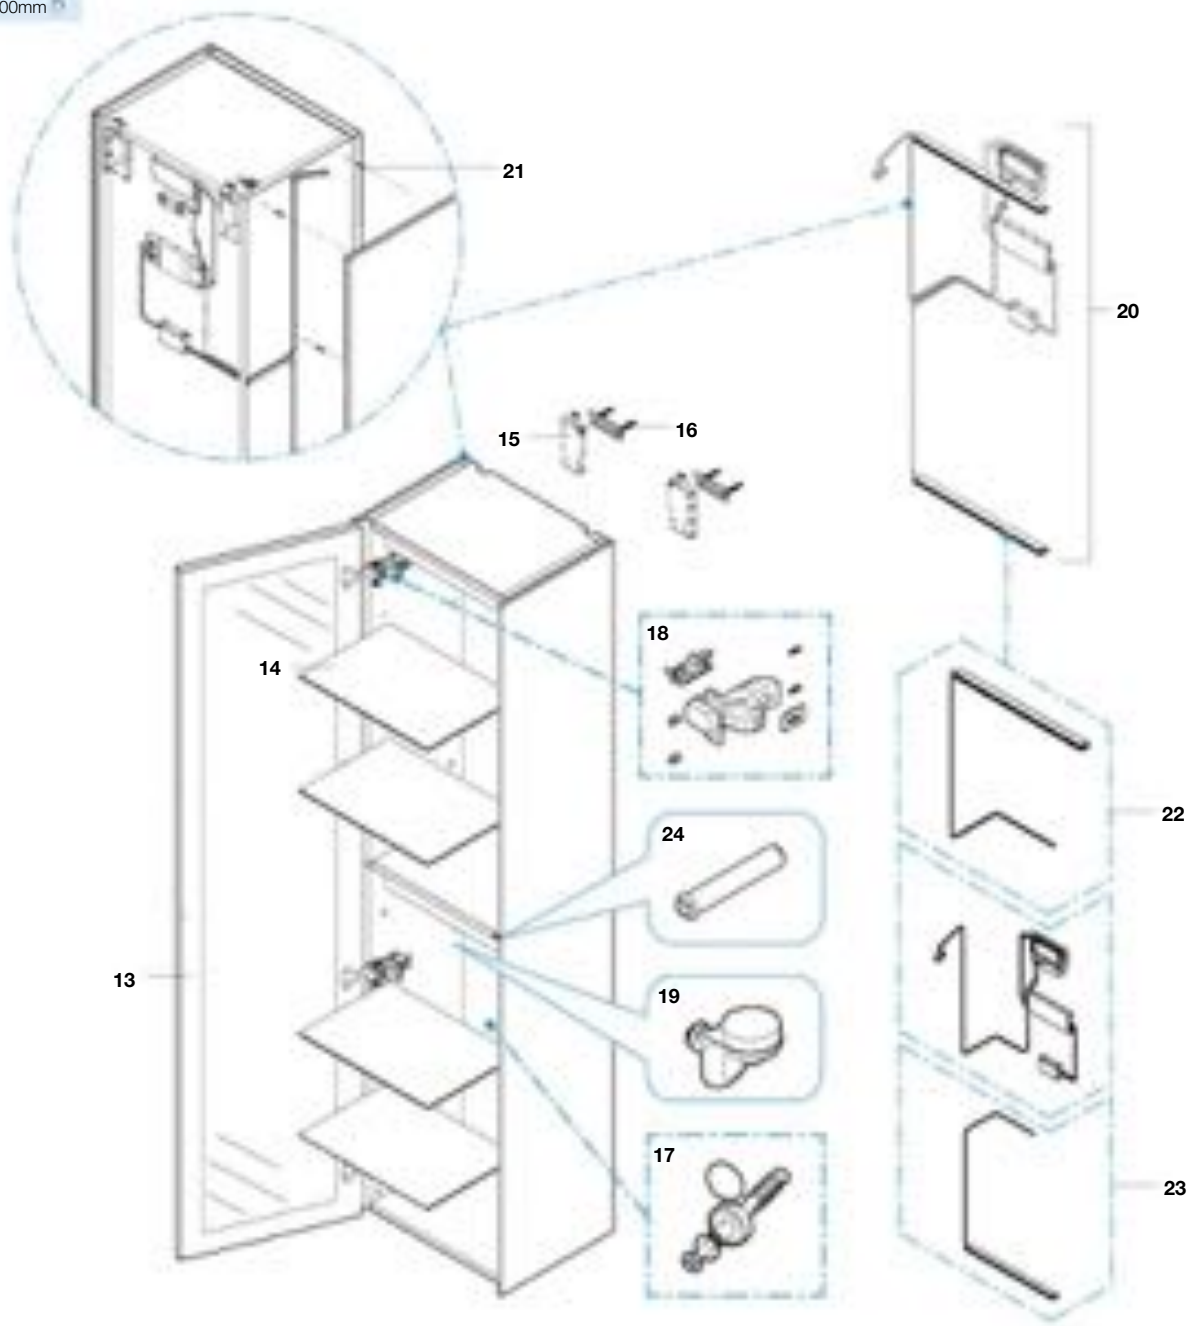

INSPIRA

Columna Inspira

COLUMNA INSPIRA

A857034XXX 1600mm

A857004XXX 1600mm

Las últimas posiciones de cada código, indican el acabado (color):

WHR Blanco brillo

OAR Roble

DMR Cristal oscuro + roble

	Código	€		Código	€
	AU00341DMR	157,00	19	16 un AU0043400R	-
13	AU00341OAR	-	20	AU0033900R	-
	AU00341WHR	-	21	10 un	-
14	AU0033400R	5,53	21	10 un	-
15	AU0034600R	-	22	AU0039600R	-
16	2 un	-	23	AU0034300R	8,12
17	AU0013800R	8,73			
18	2 un AU0039700R	-