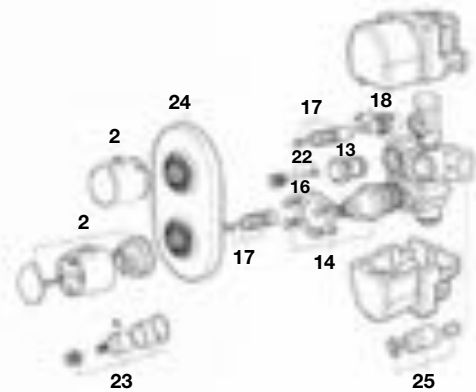

Código	€	Código	€	Código	€	Código	€	Código	€
1 AG0038000R	64,20	7 A525005308	9,73	13 A525018003	63,20	19 AG0038407R	26,10	25 A525024803	27,70
2 AG0038200R	79,20	8 A525016207	1,76	14 A525017303	90,60	20 AG0038503R	11,10	26 A525017203	1,98
3 A525016803	27,60	9 A525016000	41,40	15 AG0038307R	1,14	21 AG0021003R	26,10		
4 A525016609	3,32	10 AG0026307R	4,20	16 AG0021103R	13,40	22 A525017803	1,86		
5 AG0029400R	1,98	11 A525015803	56,70	17 AG0030403R	33,00	23 A525017503	5,02		
6 AG0085400R	6,09	12 A525015907	6,45	18 AG0020903R	37,30	24 AG0038600R	133,00