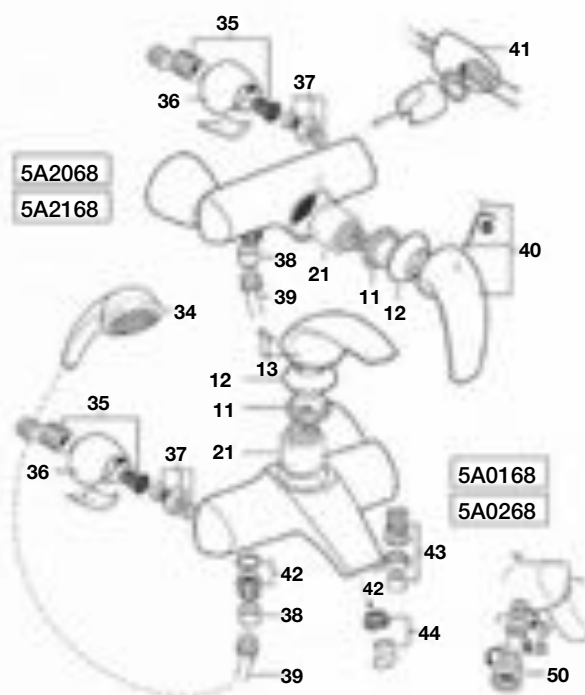

Grifería para baño y ducha

Código	€	Código	€	Código	€	Código	€	Código	€
1 AG0075300R	20,90	12 AG0032100R	20,20	23 AG0017707R	4,20	34 AG0041700R	45,30	45 AG0037800R	9,29
2 AG0096200R	5,39	13 AG0036900R	53,30	24 AG0037700R	104,00	35 A525005308	9,73	46 AG0038700R	37,70
3 A525020309	10,90	14 AG0039200R	24,70	25 AG0100007R	14,00	36 AG0037300R	17,10	47 AG0038800R	48,50
4 A525021803	9,55	15 A525025703	22,60	26 AG0020607R	4,05	37 AG0002500R	11,30	48 A525006500	11,10
5 A525023000	9,03	16 AG0037407R	45,20	27 AG0031700R	19,10	38 A525005507	5,39	49 AG0038900R	50,60
6 A525003307	5,74	17 AG0037607R	5,91	28 AG0037900R	114,00	39 A525009800	19,70	50 A525005407	5,39
7 AG0037200R	22,70	18 AG0037503R	55,00	29 A525005900	42,50	40 AG0037000R	24,60	51 AG0055800R	10,40
8 A525004600	5,93	19 A525006903	6,17	30 A525004700	5,39	41 A526703910	18,90		
9 A525010807	9,88	20 A525020409	13,40	31 AG0000503R	14,10	42 A525024200	7,03		
10 AG0141207R	13,60	21 AG0053707R	28,40	32 A525027609	17,60	43 A525023600	25,50		
11 A525027803	23,50	22 AG0037100R	23,00	33 AG0000703R	8,64	44 A525087807	7,88