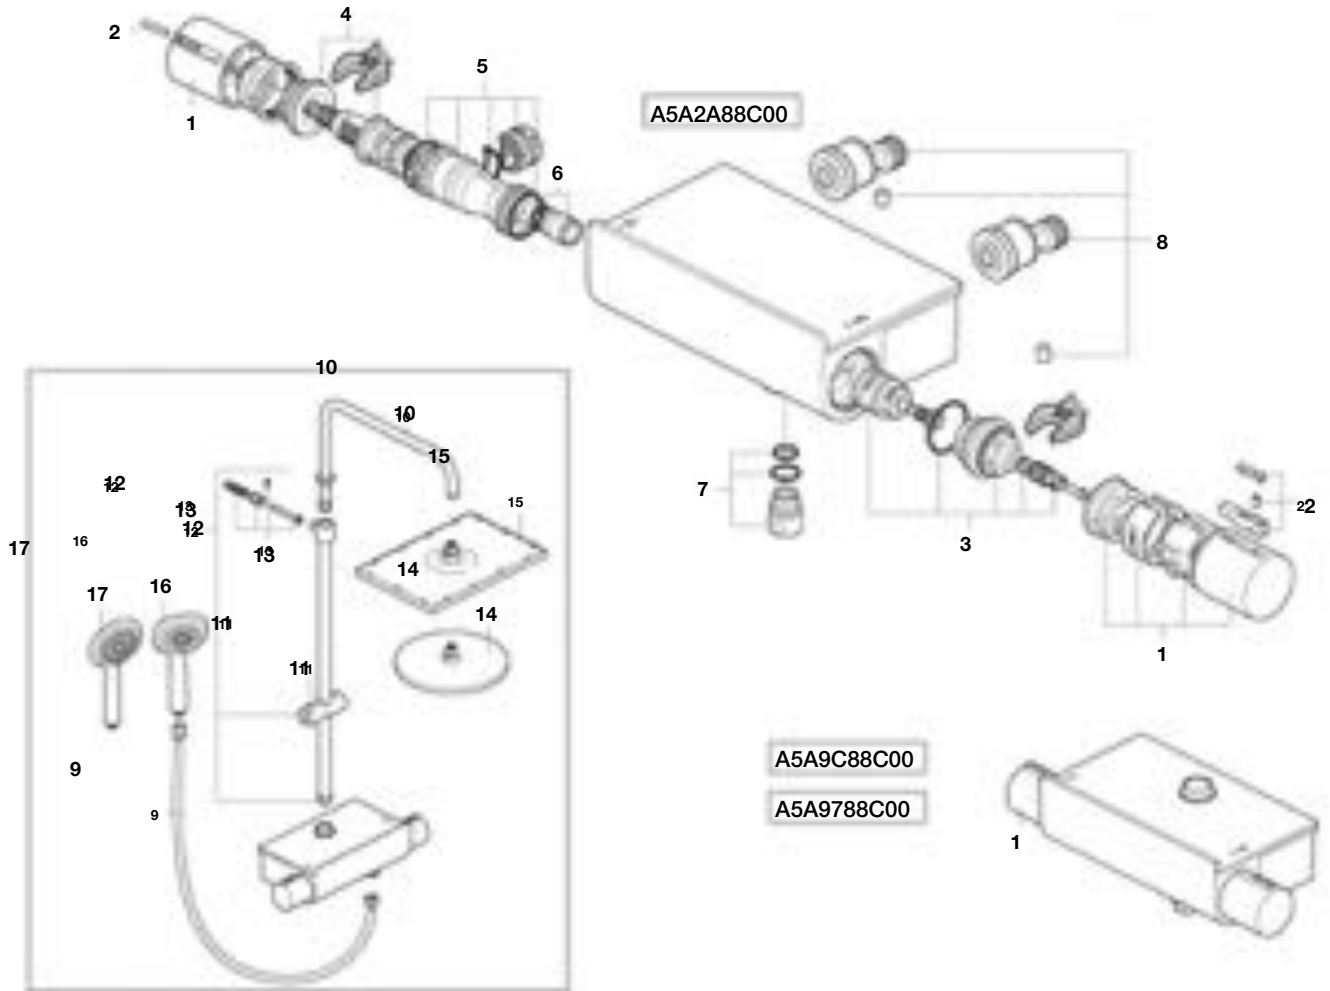

DECK-T

Columna termostática para ducha

Código	€	Código	€	Código	€	Código	€	Código	€					
1	AG0091200R	118,00	5	A525015907	6,45	9	A525009900	37,70	13	AG0119003R	25,90	17	A5B1107C00	-
2	AG0091307R	26,40	6	A525017203	1,98	10	AG0082400R	54,70	14	A5B2250C00	-			
3	A525016803	27,60	7	A525016609	3,32	11	AG0087600R	35,80	15	A5B3050C00	-			
4	A525015803	56,70	8	AG0118703R	38,80	12	AG0120300R	82,40	16	A5B1108C00	-