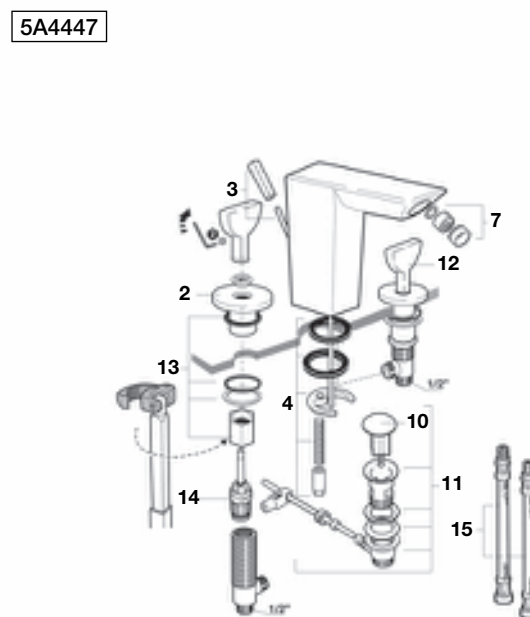

TOUCH

Grifería para lavabo y bidé

Grifería empotrable para lavabo

Grifería bimando para lavabo

Grifería para baño y ducha

Código	€	Código	€	Código	€	Código	€	Código	€		
1	A525840700	47,70	8	A525020409	13,40	15	A525020509	9,55	23	A525023200	8,61
2	AG0024900R	47,70	9	A525009300	14,10	17	A5B9047C00	-	24	A525081303	36,00
3	A525768000	10,50	10	AG0055800R	10,40	18	A525009800	19,70	25	A525021907	2,39
4	A525020003	6,77	11	A525021200	22,40	19	A525021600	23,90	26	A525022000	55,30
5	A525020203	13,70	12	A525021300	62,40	20	A525021703	81,10	27	A525020309	10,90
6	A525768300	11,70	13	A525021503	24,10	21	A525003600	3,48	28	A525022200	98,90
7	A525002900	6,58	14	A525021403	34,60	22	A525087300	13,60	29	A525022403	22,40
									30	A525022503	33,50
									31	A525005407	5,39
									32	A525022300	144,00
									33	AG0025000R	21,50