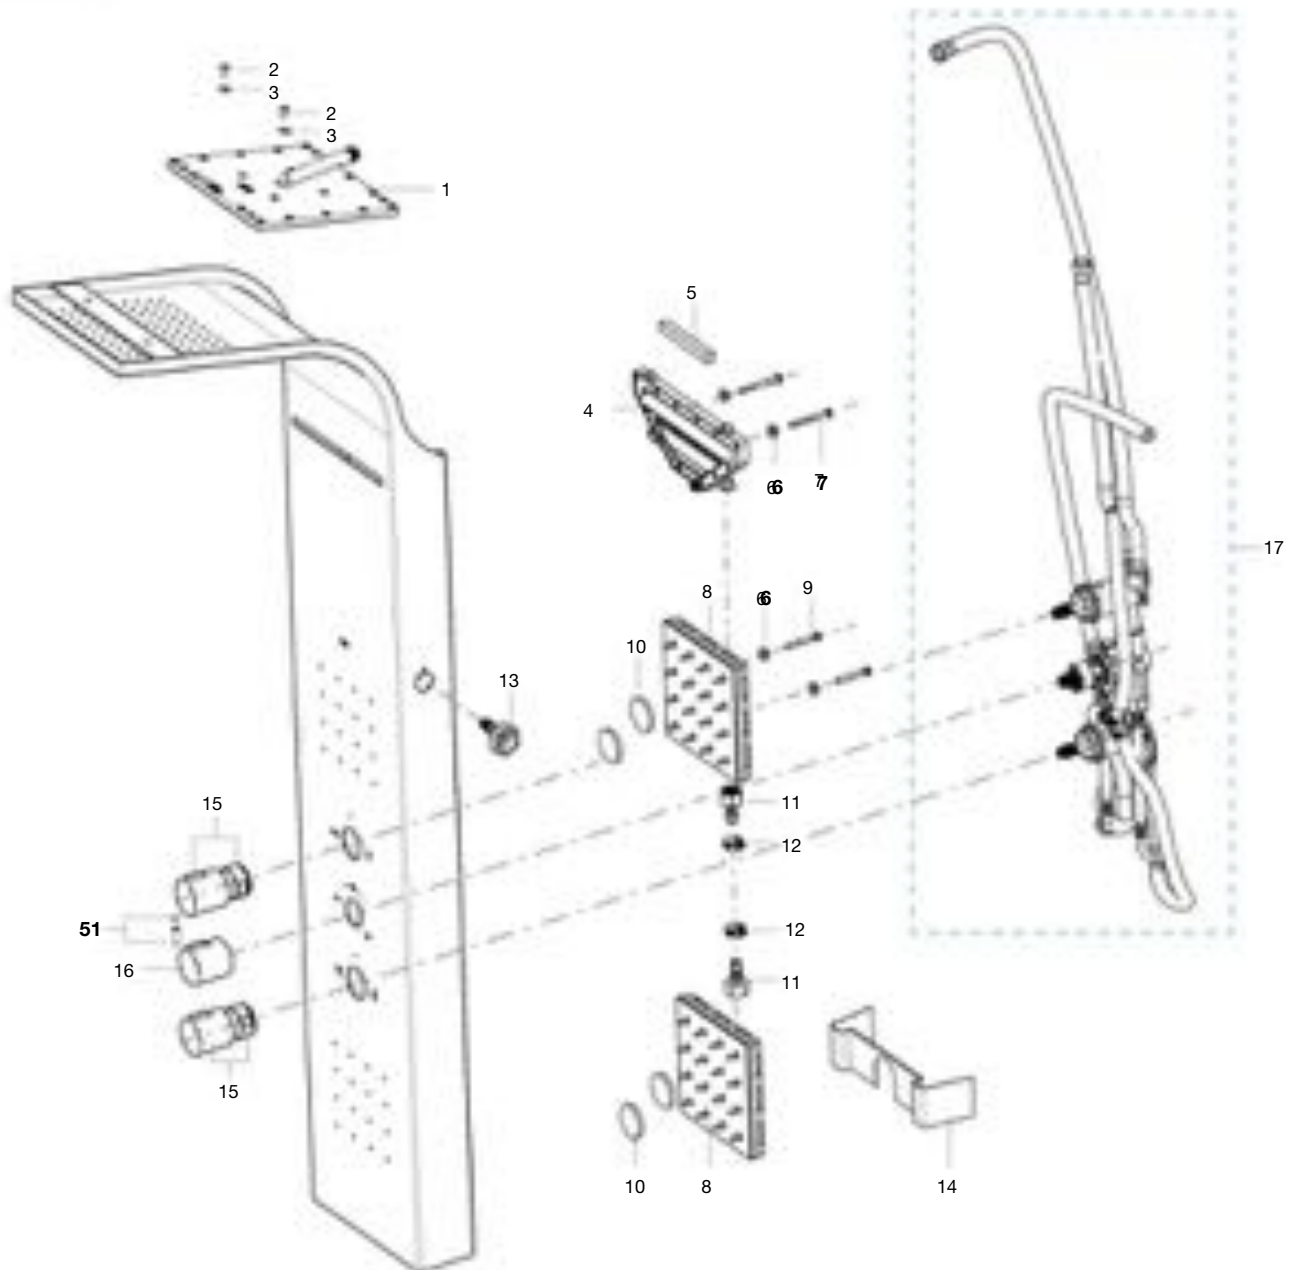

EVOLUTION

Columna de hidromasaje termostática completa

2H0416000

	Código	€		Código	€
1			12	AC0006100R	5,77
2	2 un AD0003400R	51,30	13		
3	2 un		14	AD0003800R	11,50
4			15	2 un AD0003900R	53,30
5			16	AG0039500R	27,70
6	2 un AD0003500R	52,20	17	AD0004000R	-
7	2 un		2		
8			3		
9	2 un AD0003600R	48,00	6	4 un AD0004100R	4,85
10	2 un		7	2 un	
11	2 un AD0003700R	3,23	9	2 un	
12	2 un		51	2 un AG0095000R	2,62