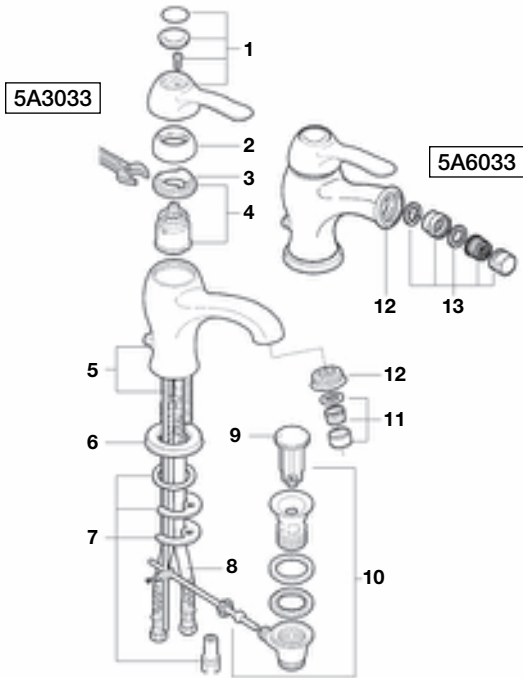

Grifería empotrable para baño y ducha

MODENA

Grifería para lavabo y bidé