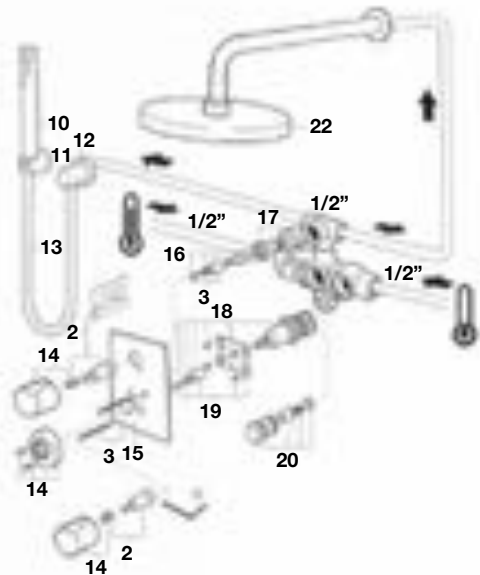

ELEMENT

Grifería para lavabo y bidé

5A3562

Grifería para baño y ducha

5A2762

Grifería para baño y ducha

5A2862

Grifería para baño y ducha

5A2962

Código	€	Código	€	Código	€	Código	€	Código	€
1 AG0029500R	11,40	6 AG0029700R	95,80	11 A526704010	9,77	16 AG0026103R	32,00	21 A525009600	5,48
2 A525024303	12,00	7 A525009400	8,18	12 AG0029900R	58,00	17 AG0025300R	41,20	22 A5B9750C00	-
3 AG0028703R	11,80	8 AG0029800R	108,00	13 A525009800	19,70	18 A525017303	90,60		
4 A525098108	17,60	9 A525009500	20,20	14 AG0026700R	32,00	19 AG0021103R	13,40		
5 AG0029603R	6,35	10 A5B9047C00	-	15 AG0026900R	203,00	20 A525018003	63,20