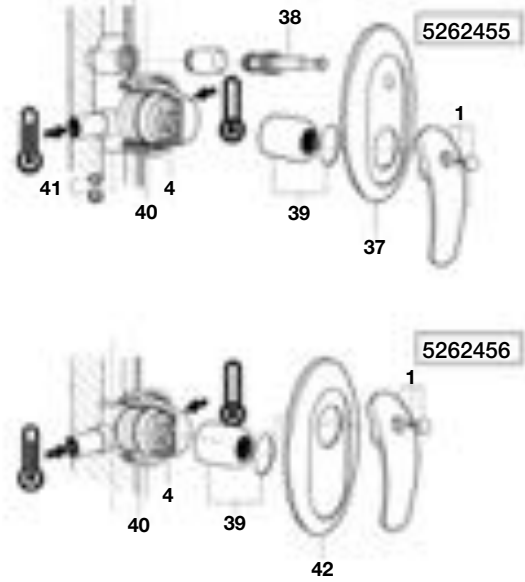

Grifería empotrable para baño y ducha