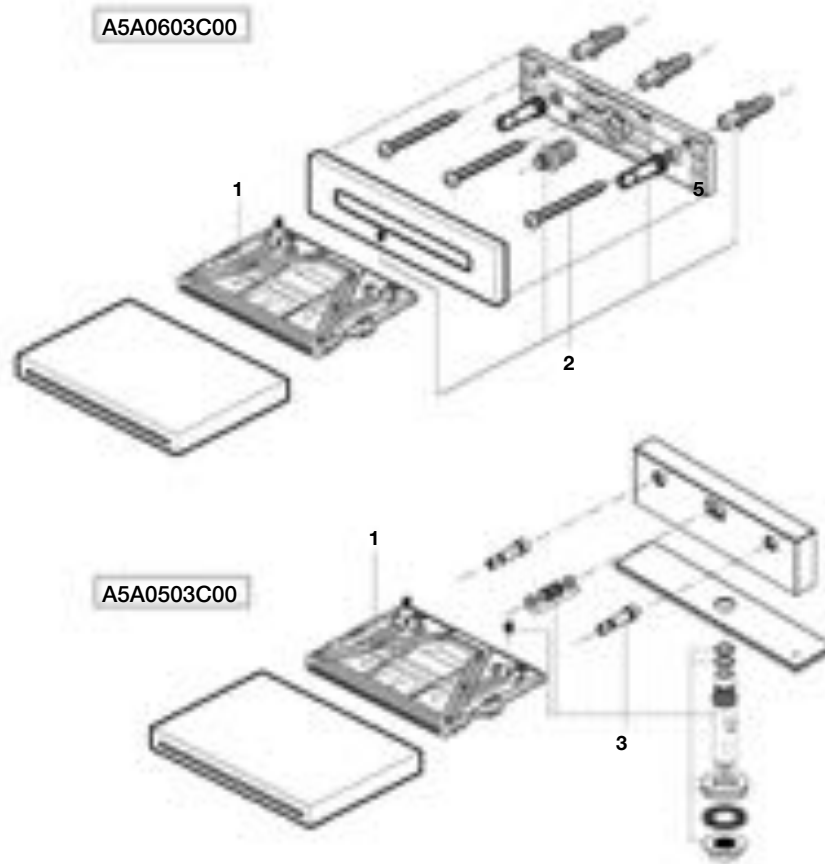

FLOWDREAM

Caños para bañeras

	Código	€
1	AG0083000R	81,80
2	AG0083100R	53,20
3	AG0137500R	28,90

Toda factura tendrá el recargo del I.V.A.
La presente tarifa anula las anteriores