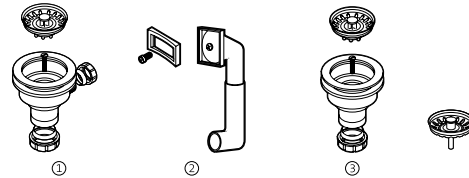

ACERO INOXIDABLE

Recambios Suprema, Cumbre

Código	Modelo	Descripción	€
A870002110	Cumbre / Suprema	Válvula 3 1/2" automática con rebosadero y con mando	-
A870002112	Cumbre / Suprema	Válvula 3 1/2" manual	-
A870002114	Cumbre angular	Conjunto válvulas 3 1/2" manual con rebosadero	-
A870002116	Cumbre / Suprema	Conjunto desagües	2 cubetas - 1 cubeta -
A870002117	Cumbre / Suprema		
A870002118	Cumbre / Suprema	Conjunto fijaciones	-
A870002121	Cumbre / Suprema	Tapón y cestillo	Válvula automática - Válvula manual 12,40
AF0002100R	Cumbre / Suprema		
A870002125	Cumbre / Suprema	Tornillo hueco válvulas	2,12
A870002127	Cumbre	Recogedor	-

Recambios Duo, Ruedo, Redondo, BP, Cuadra, Serie P

Código	Descripción	€
① AF0000000R	Válvula desague 3 1/2" con orificio para rebosadero y tapón cestillo	22,50
② A870000500	Conjunto rebosadero	-
③ AF0000100R	Válvula desague 3 1/2" con tapón cestillo	12,60
AF0000300R	Tapón cestillo para válvula desague 3 1/2"	4,73
A870002087	Conjunto fijaciones (6 unidades)	Duo, Ruedo, Redondo y Cuadra -
A870002159	Conjunto fijaciones (4 unidades)	BP -
A870000390	Conjunto fijaciones (8 unidades)	Serie P -