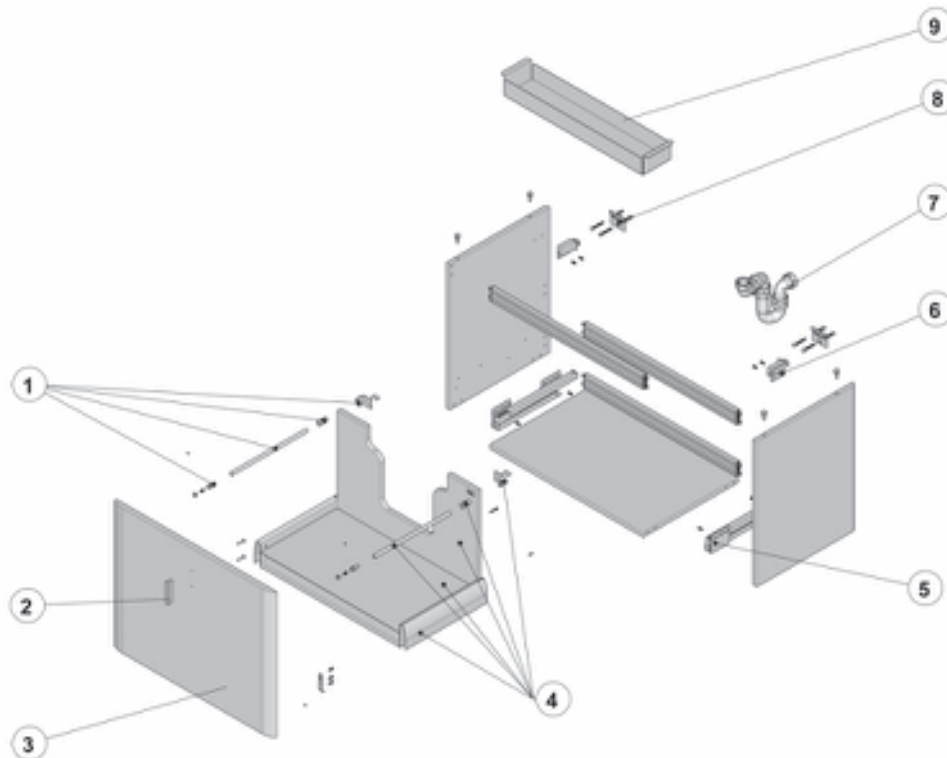

SENSO SQUARE

Senso Square 75 cm

- 855777XXX Unik
- 855778XXX Unik
- 856307XXX Mueble

Sustituir **XXX** de la referencia de producto por el código de acabado elegido:
858 Blanco lacado mate
868 Negro lacado mate
886 Gris aluminio lacado mate
896 Rojo lacado mate

		Código	€
1	🔩 + 🛠️	A858B70000	37,70
2		A858A48000	22,80
3		A858B28XXX	208,00
4		A858B72000	305,00
5	🔩 + 🛠️	A858B36000	94,70
6	🔩 + 🛠️	A858B64000	37,70
7		A858B48000	37,70
8	2 un	A858A25000	20,20
9		A858B32000	47,30