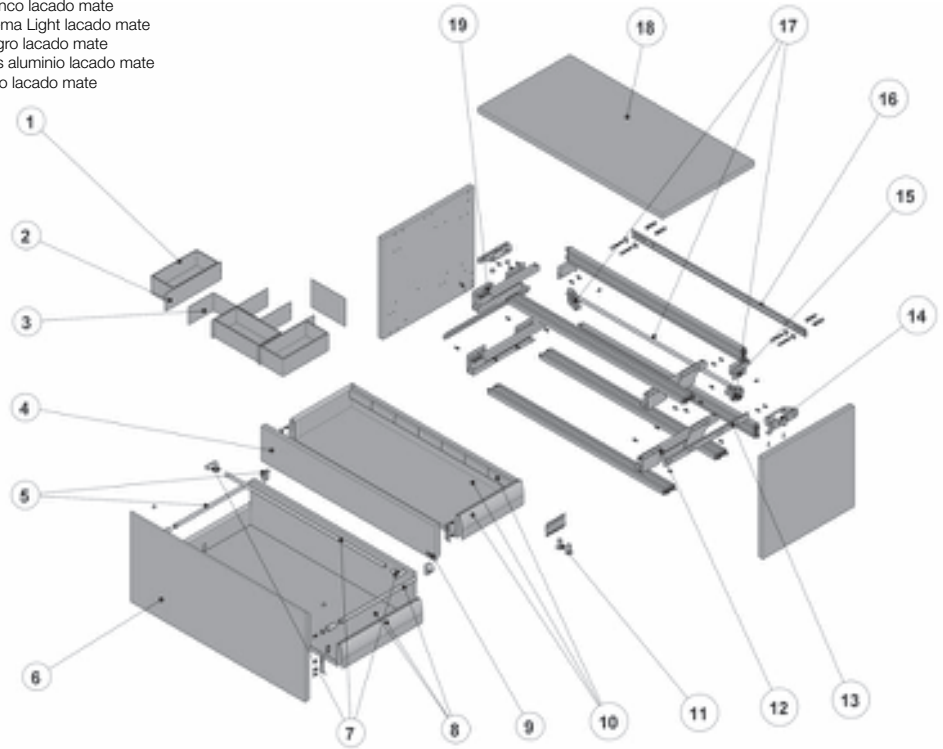

ONE

One 81 cm

856362XXX

		Código	€
1	2 un	A858A55000	-
2		A858A30000	13,80
3		A858A33000	-
4		A858A75XXX	-
5	🔩 + 🛠️	A858D12000	16,50
6		A858A74829	362,00
		A858A74858	362,00
		A858A74860	362,00
		A858A74868	-
		A858A74886	-
		A858A74896	-
7		A858D14000	10,10
8		A858D23000	131,00
9		A858B49000	-
10		A858D33000	92,70
11		A858A26000	10,80
12	🔩 + 🛠️	A858B36000	94,70
13	🔩 + 🛠️	A858D35000	22,20
14	2 un	A858B75000	1,87
15	🔩 + 🛠️	A858B64000	37,70
16		A858D32000	9,38
17		A858D36000	22,20
18		A858A73XXX	422,00
19	🔩 + 🛠️	A858C78000	65,20

Sustituir **XXX** de la referencia de producto por el código de acabado elegido:

829 Piedra lacado mate
858 Blanco lacado mate
860 Crema Light lacado mate
868 Negro lacado mate
886 Gris aluminio lacado mate
896 Rojo lacado mate