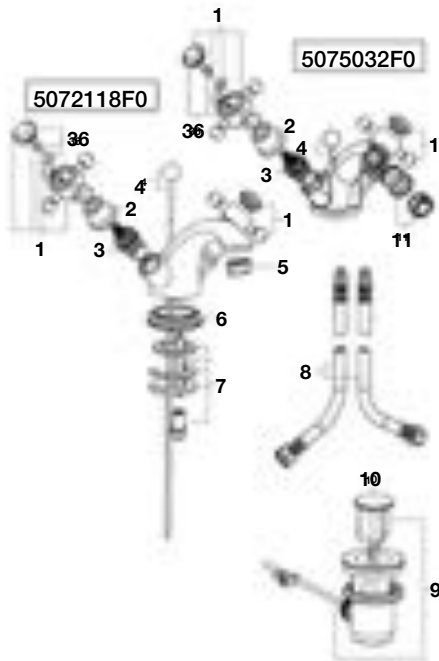

VERONA

Grifería para lavabo y bidé

Grifería para lavabo

Grifería para lavabo

Código	€	Código	€	Código	€	Código	€	Código	€
1 AG0051700R	56,80	9 AG0004700R	43,30	17 AG0052300R	108,00	25 AG0053200R	21,90	33 AG0058000R	10,10
2 AG0053100R	5,06	10 AG0067700R	13,00	18 AG0052400R	86,00	26 AG0057408R	21,90	34 AG0068300R	19,60
3 A525092709	52,90	11 A525089100	23,70	19 AG0057200R	151,00	27 AG0057600R	15,80	35 AG0068200R	145,00
4 AG0051200R	8,46	12 AG0052200R	194,00	20 AG0046500R	16,80	28 AG0045700R	13,80	36 AG0046200R	33,90
5 A525004700	5,39	13 AG0057100R	11,10	21 A505317400	-	29 AG0057700R	93,90		
6 AG0047200R	6,74	14 AG0057800R	8,46	22 AG0053000R	28,80	30 AG0046800R	117,00		
7 AG0046407R	21,80	15 AG0052500R	25,40	23 A525009800	19,70	31 A525000800	14,90		
8 A525020309	10,90	16 AG0047300R	25,40	24 AG0057300R	140,00	32 AG0057900R	13,50		