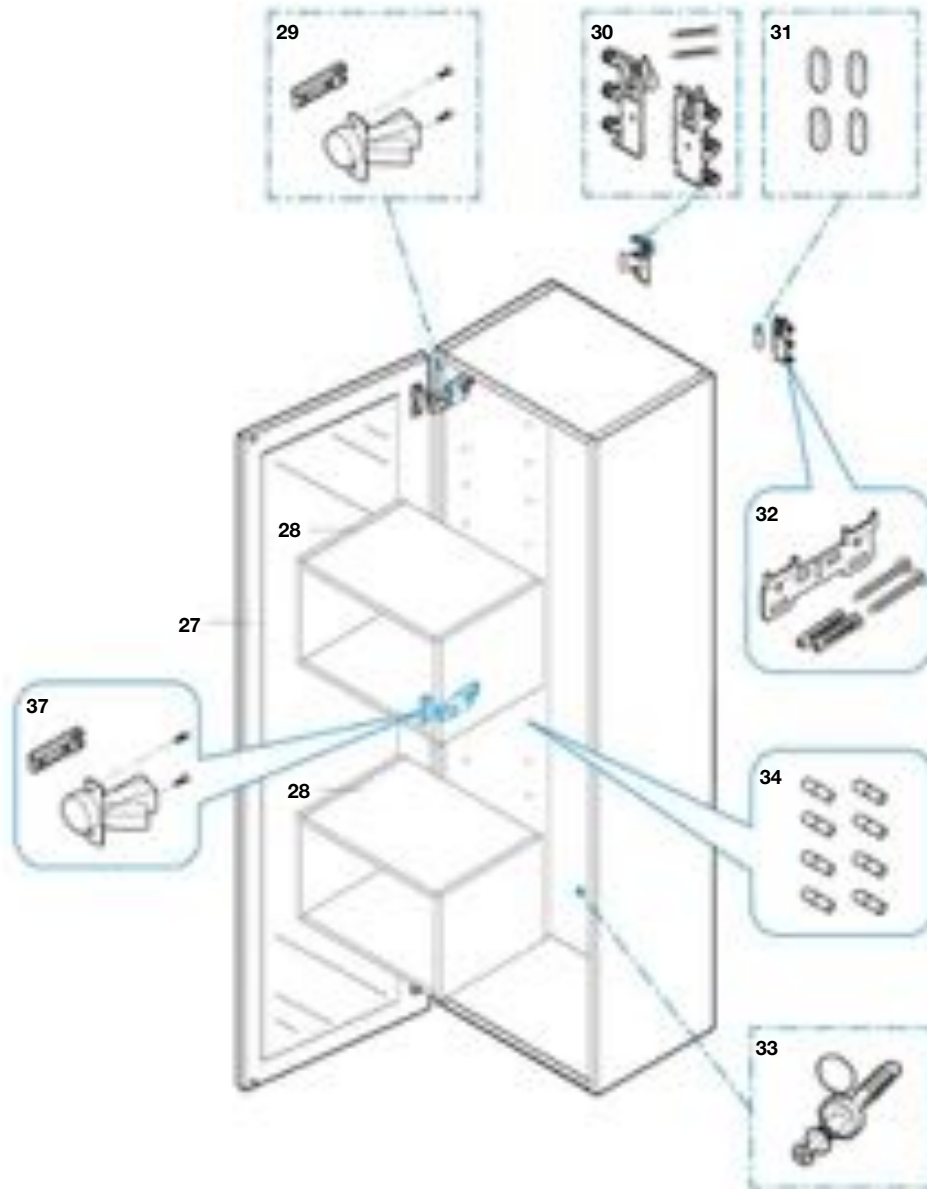

STRATUM-N

Módulo columna Stratum-N

COLUMNA STRATUM-N

A856989XXX 1400mm

Las últimas posiciones de cada código, indican el acabado (color):

WHR Blanco
YOR Yosemite

	Código	€		Código	€		Código	€
27	AU00426WHR	-	30	AU0013700R	11,70	34	4 un AU0042800R	-
	AU00426YOR	-	31			37	1 un AU0043200R amortiguada	-
28	AU0042500R	-	32	AU0013800R	8,73			
29	2 un AU0042700R	-	33