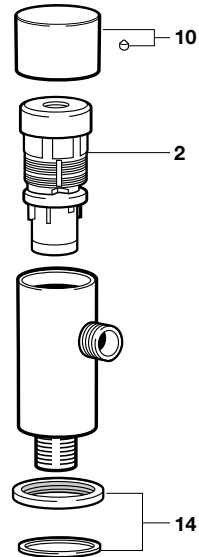

SPRINT-N

Grifería temporizada para urinario

5A9124C00

Grifería temporizada angular para urinario

5A9224C00

Grifería temporizada empotrable para urinario

5A9024C00

Código	€	Código	€	Código	€	Código	€	Código	€
1 AG0069600R	22,70	5 AG0069803R	7,86	9 AG0070307R	0,95	13 AG0070503R	22,30	17 AG0070800R	13,80
2 AG0069703R	28,30	6 AG0070109R	15,30	10 AG0071100R	34,20	14 AG0070600R	13,20	18 AG0071003R	2,36
3 A525002900	6,58	7 AG0070207R	5,29	11 A525003907	16,50	15 AG0070900R	10,60		
4 AG0069900R	14,70	8 AG0070000R	15,60	12 AG0070400R	13,60	16 AG0070700R	13,30		