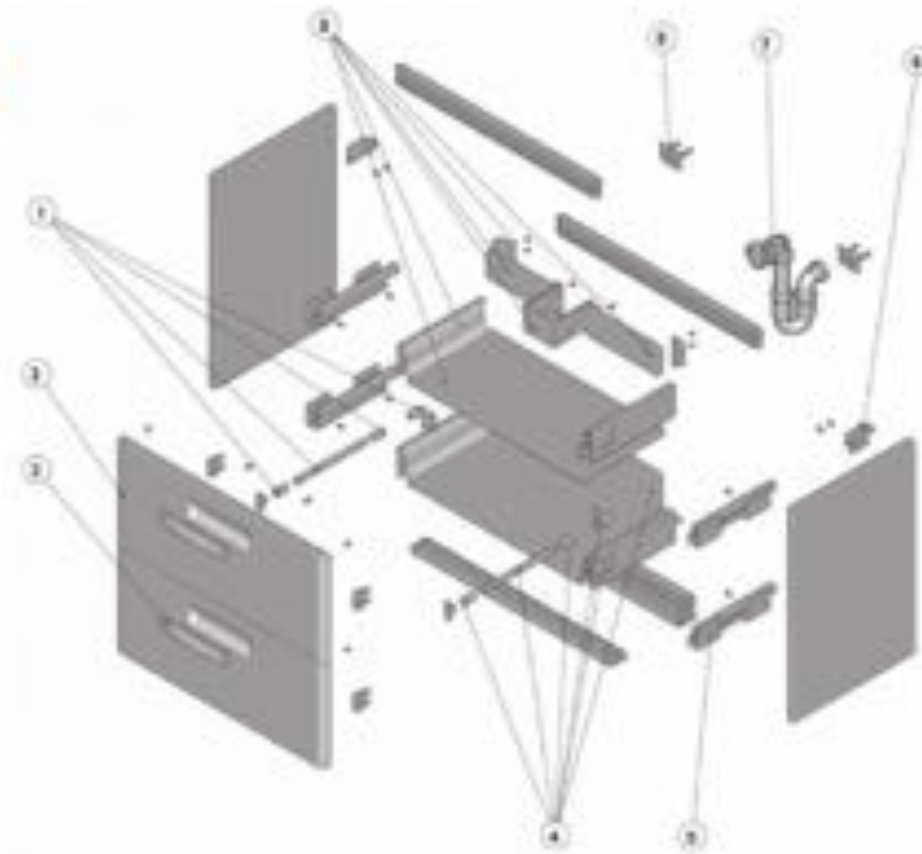

Sustituir **XXX** de la referencia de producto por el código de acabado elegido:
575 Beige
576 Blanco
577 Uva

		Código	€
1	+ +	A858C28000	37,70
2		A858C31XXX	172,00
3		A858C25000	37,70
4		A858C37000	245,00
5	+ +	A858C27000	57,00
6	+ +	A858B64000	37,70
7		A858B48000	37,70
8	2 un	A858A25000	20,20
9		A858C34000	245,00

The Gap 70 cm

855711XXX Unik
856421XXX Mueble

B