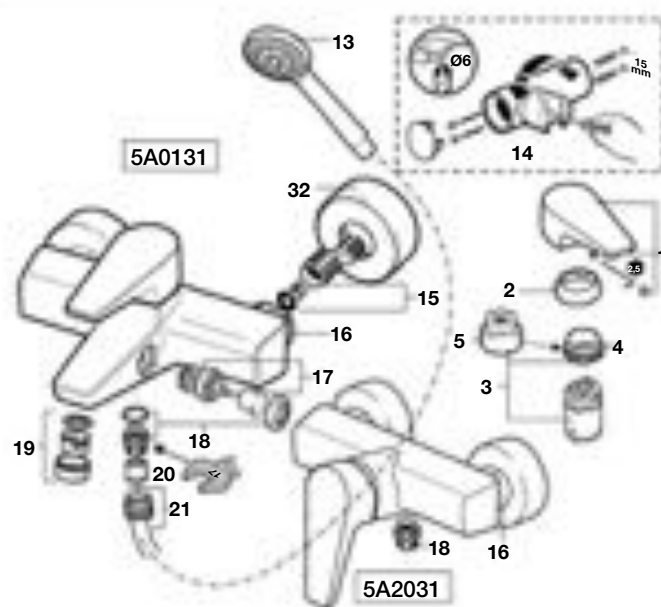

ESMAI

Grifería para lavabo y bidé

Grifería de caño alto para lavabo

Grifería para baño y ducha

Grifería empotrable para baño y ducha

Código	€	Código	€	Código	€	Código	€	Código	€
1 A525029600	16,40	9 A525020309	10,90	17 A525023600	25,50	25 A525029900	32,90	33 AG0096307R	4,00
2 AG0085300R	13,10	10 AG0096200R	5,39	18 A525024200	7,03	26 A525029207	9,88	34 AG0096409R	10,10
3 AG0053707R	28,40	11 AG0075300R	20,90	19 A525003600	3,48	27 A525022800	62,00	35 AG0096509R	11,80
4 A525023507	3,06	12 A525003507	27,60	20 A525005507	5,39	28 A525030000	32,00	36 AG0055800R	10,40
5 A525005407	5,39	13 A5B1103C00	-	21 A525009800	19,70	29 A525027803	23,50		
6 A525020600	6,41	14 AG0003700R	9,88	22 A525029700	120,00	30 AG0141207R	13,60		
7 A525002900	6,58	15 A525005308	9,73	23 A525030303	14,70	31 A525004600	5,93		
8 A525004403	5,72	16 A525026200	25,00	24 A525020409	13,40	32 AG0087100R	5,00		