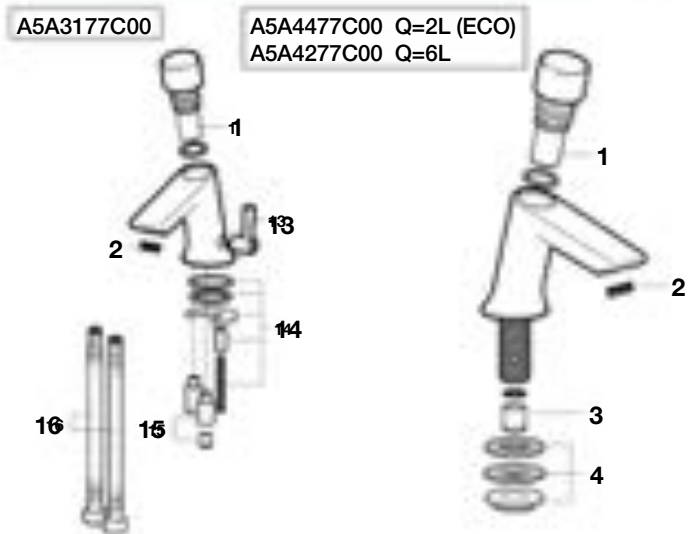

INSTANT

Grifería de repisa para lavabo