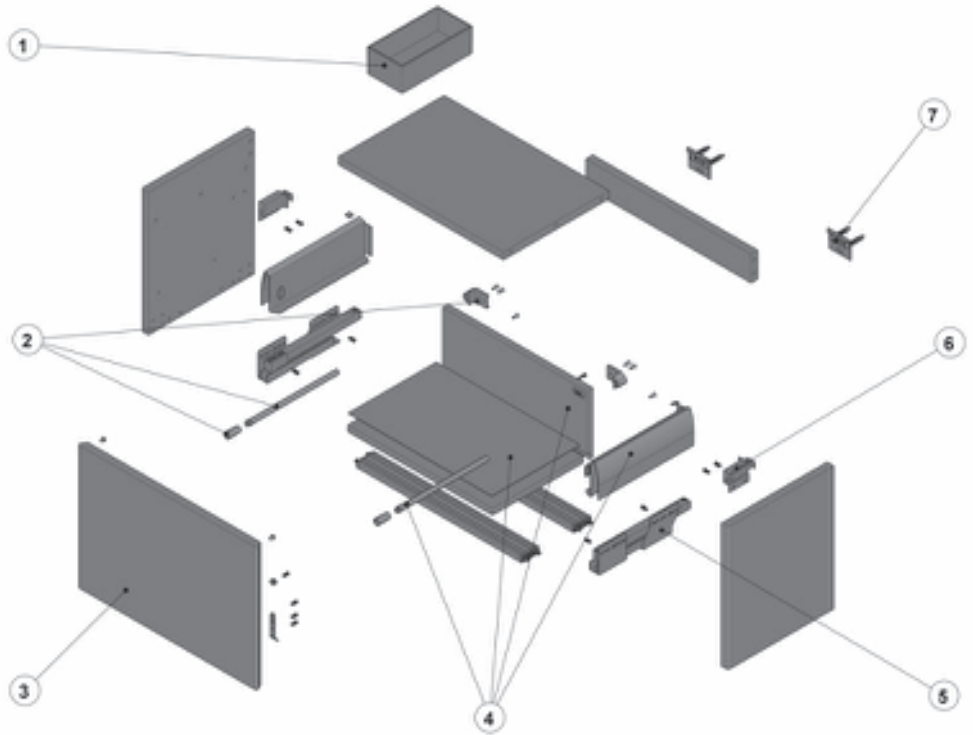

MERIDIAN

Meridian 51 cm

856466XXX

Las últimas posiciones de cada código, indican el acabado (color):

829 Piedra mate
858 Blanco mate
868 Negro mate
896 Rojo mate
930 Piedra brillo
959 Blanco brillo
969 Negro brillo
997 Rojo brillo

		Código	€
1		A858A55000	-
2		A858C79000	13,70
3		A858C67829	81,20
		A858C67858	77,50
		A858C67868	82,70
		A858C67896	85,70
		A858C67930	106,00
		A858C67959	83,30
		A858C67969	111,00
	A858C67997	112,00	
4	🔄 + 🔄	A858C74000	89,70
5	🔄 + 🔄	A858C78000	65,20
6	🔄 + 🔄	A858B64000	37,70
7	2 un	A858A25000	20,20