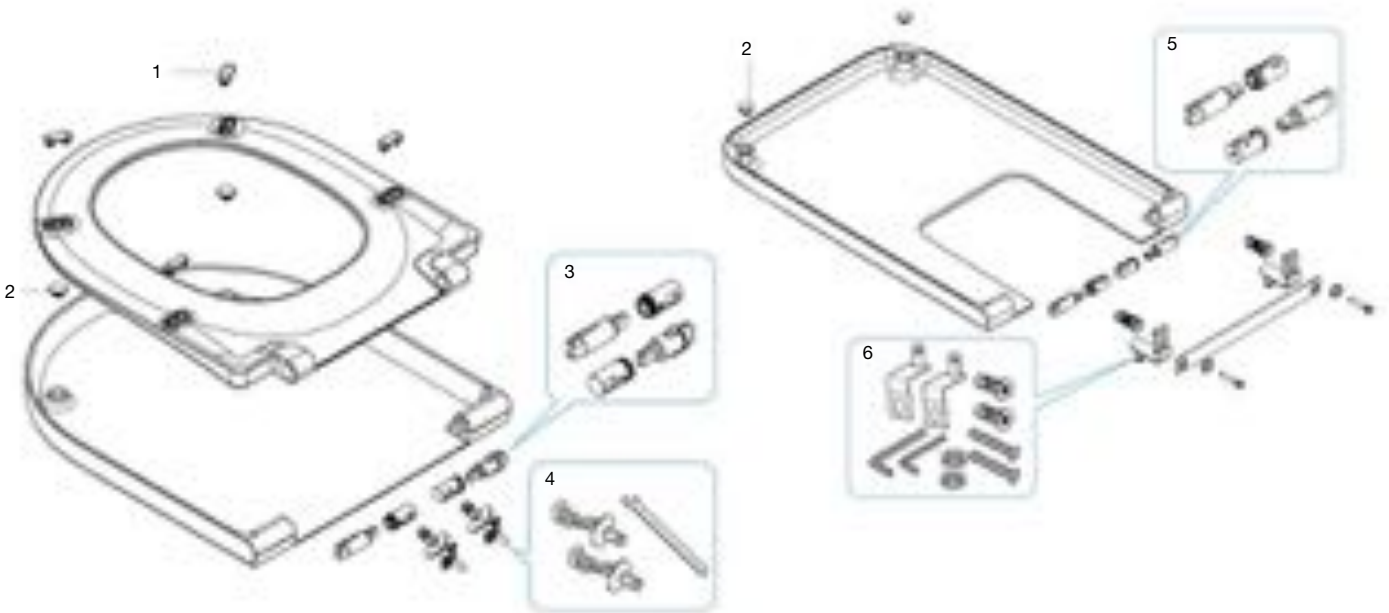

Asientos y tapas

INSPIRA

Asiento y tapa inodoro

- A801532..B  SQUARE STD
- A801522..B  ROUND STD
- A80152C..B  ROUND CPT

Tapa bidé

- A806522..B  ROUND STD
- A806532..B  SQUARE STD

		Código	€			Código	€			Código	€
1	4 un	AI0012800R	3,48			AI0013000R	 STD	15,90	4	AI0012600R	7,05
2	2 un	AI0000200R	0,68	3		AI0012700R	 STD	39,70	5	AI0013200R	15,90
						AI0012900R	 CPT	15,90	6	AI0013100R	16,10