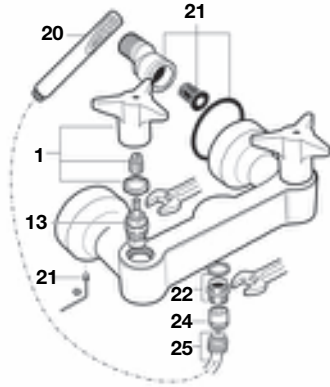

BETAP

Grifería para ducha

5A2044