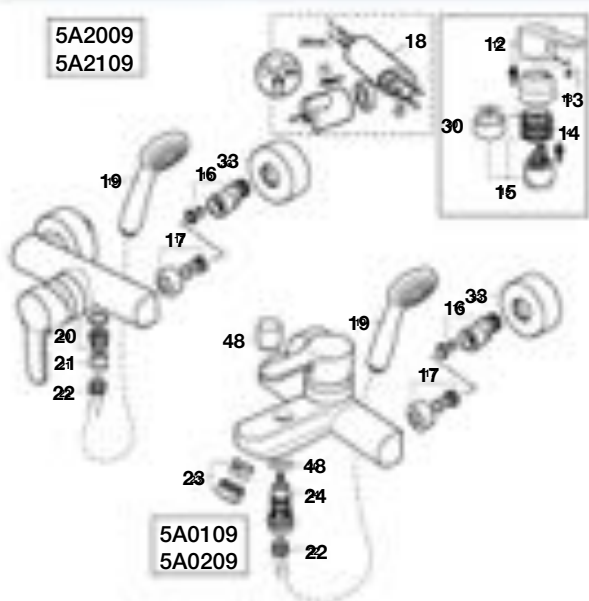

L20

Grifería para baño y ducha