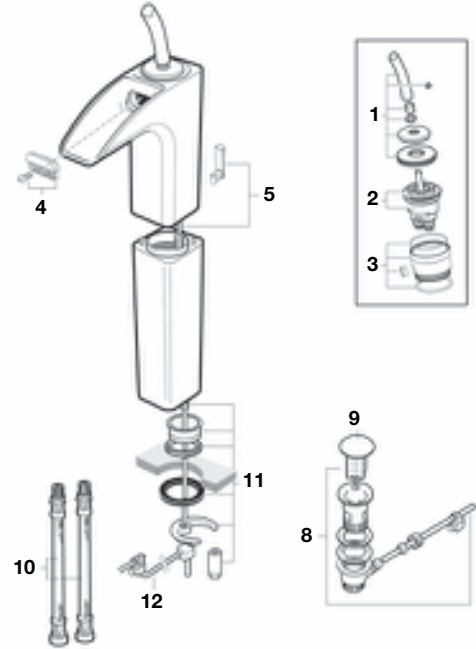

Grifería de caño alto para lavabo

5A3449