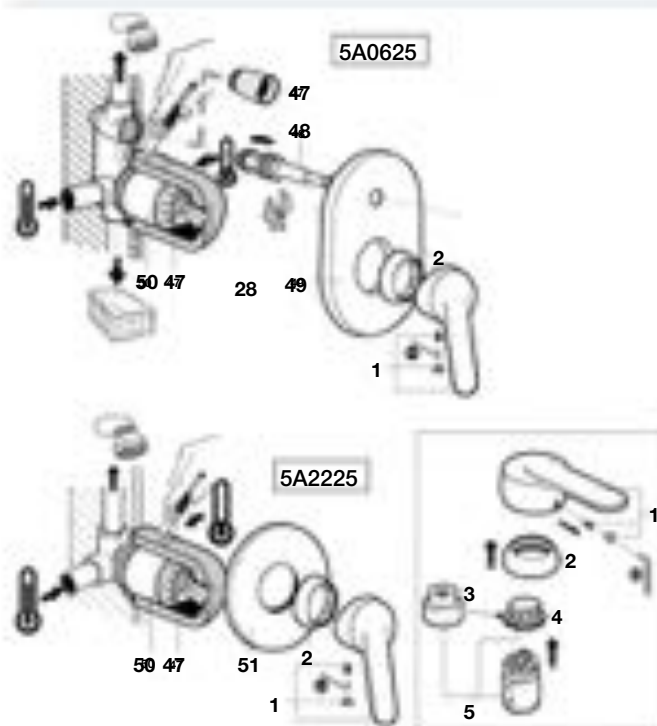

Grifería empotrable para baño y ducha

Código	€	Código	€	Código	€	Código	€
1 AG0003400R	20,60	14 A525023200	8,61	29 AG0024100R	37,90	44 A525020409	13,40
2 AG0085300R	13,10	15 A525087300	13,60	30 AG0085500R	9,77	45 AG0000703R	8,64
3 A525005407	5,39	16 A525005507	5,39	31 AG0002500R	11,30	46 AG0031700R	19,10
4 A525023507	3,06	17 A525009800	19,70	32 AG0071500R	19,60	47 AG0001907R	7,94
5 AG0077807R	30,30	18 AG0082700R	14,90	33 AG0114200R	-	48 A525006500	11,10
6 AG0003600R	5,48	19 AG0105900R	6,47	34 AG0055200R	16,80	49 A525002700	34,10
7 A525004700	5,39	20 A525005308	9,73	35 AG0002200R	32,60	50 A525006800	10,20
8 A525004403	5,72	21 A525005200	11,10	36 AG0001503R	6,62	51 A525002800	27,10
9 A525004600	5,93	22 AG0085400R	6,09	37 AG0004407R	1,52	52 AG0141207R	13,60
10 A525010900	4,52	23 A525008009	12,50	38 A525007203	6,15	53 AG0096307R	4,00
11 A525020309	10,90	24 A525010700	17,10	39 AG0085600R	-	54 AG0096409R	10,10
12 AG0085700R plástico	11,80	25 A525003600	3,48	40 AG0085803R	6,89	55 AG0111600R	21,40
AG0096200R latón	5,39	26 AG0101207R	1,71	41 A525005900	42,50	56 AG0114300R	3,21
AG0075200R plástico	12,20	27 A525006600	5,39	42 A525008503	5,77	57 AG0122400R	12,50
13 AG0075300R latón	20,90	28 AG0003500R	8,70	43 AG0078003R	9,29