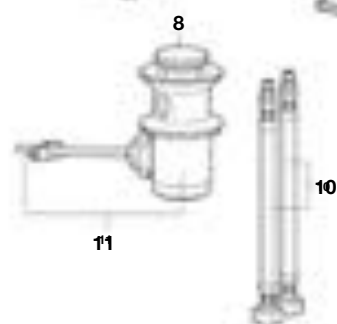

L90 C

Grifería para lavabo y bidé

A5A3A01C00

A5A3B01C00

A5A3C01C00

A5A6A01C00

	Código	€		Código	€		Código	€
1	AG0118000R	13,50	5	AG0100007R	14,00	9	A505400900	-
2	AG0118100R	57,00	6	AG0118400R	6,42	10	AG0118308R	69,90
3	AG0118207R	10,40	7	A525003507	27,60	11	AG0075300R	20,90
4	A525020600	6,41	8	AG0096200R	5,39	12	A525004403	5,72