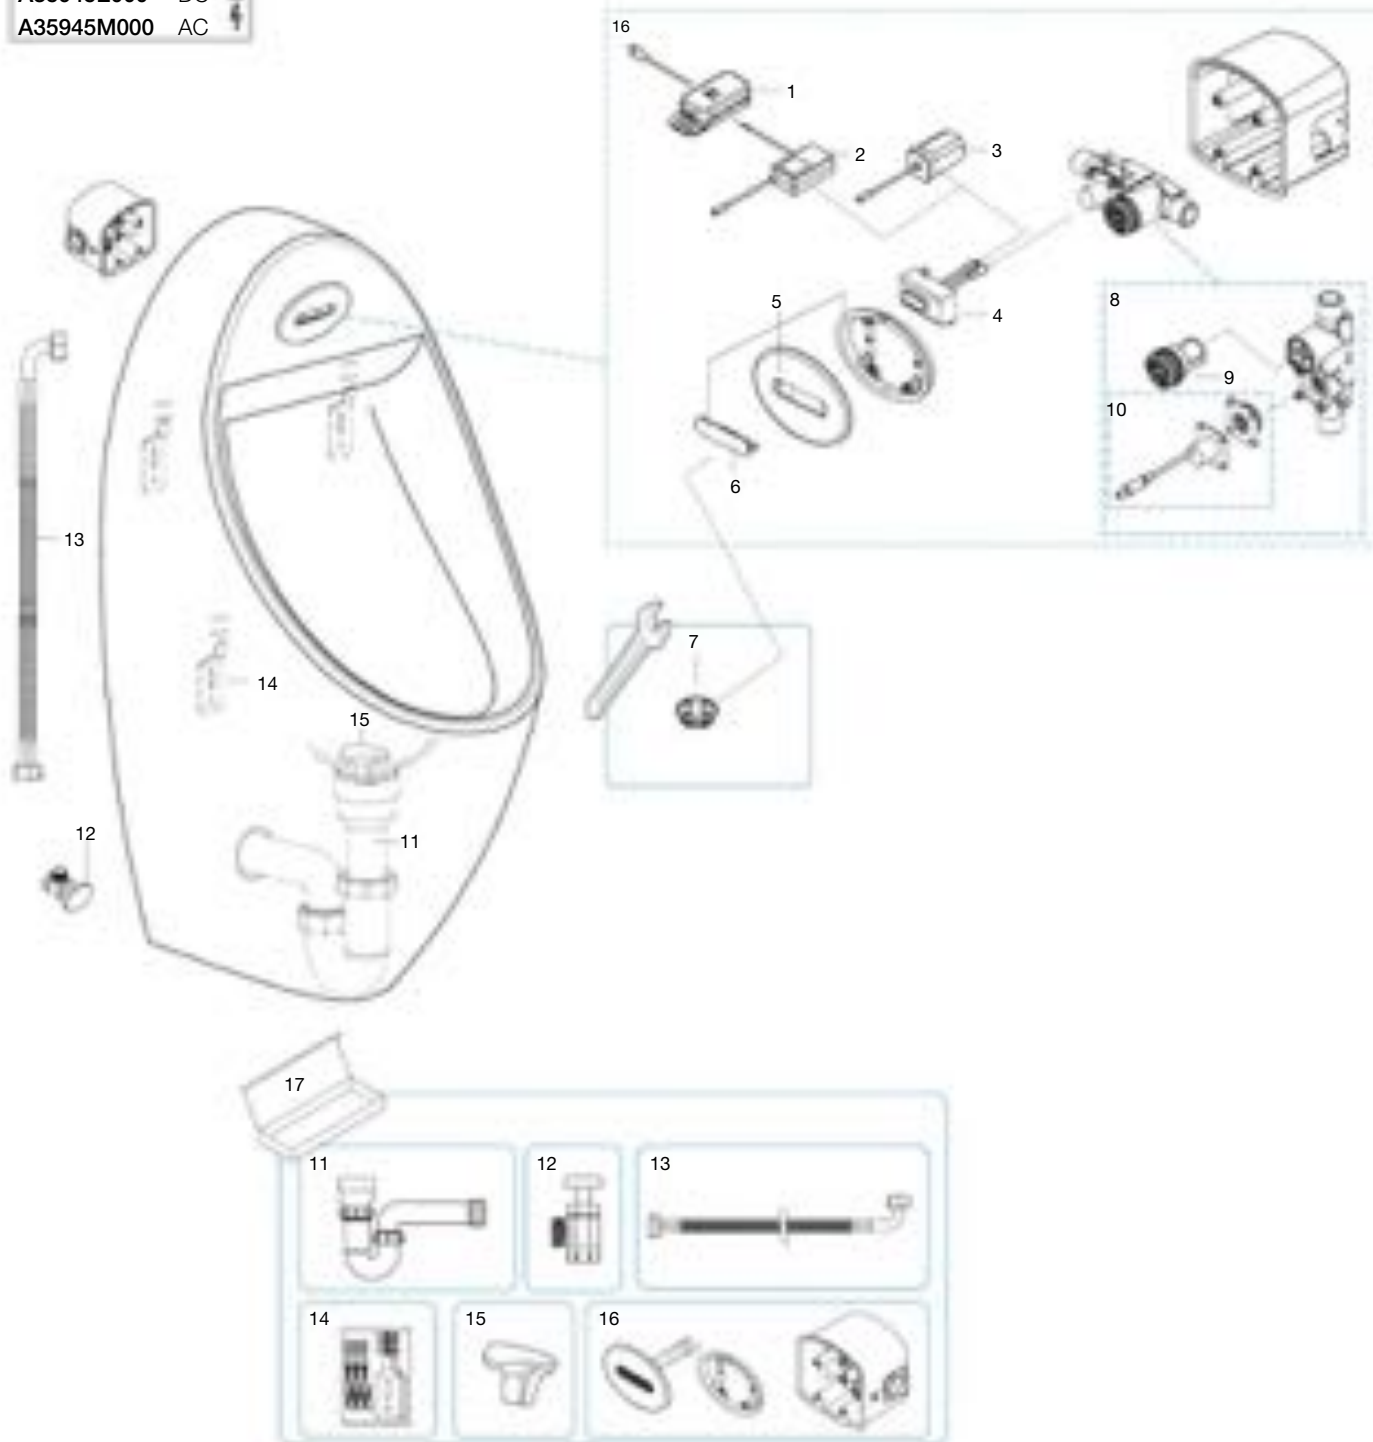

EURET

Urinario electrónico

A35945E000 DC
A35945M000 AC

	Código	€		Código	€		Código	€
1	AG0103407R	7,71	7	2 un AG0103507R	6,80	13	AV0028500R	17,10
2	AG0093507R AC	63,00	8	AG0102703R	98,00	14	AV0017500R	2,03
3	AG0089100R DC	19,60	9	AG0102803R	5,76	15	AV0028200R	28,60
4	AG0103007R	46,70	10	AG0093107R	84,60	17	AV0008300R AC	309,00
5	AG0115100R	25,50	11	AV0028307R	13,30		AV0008700R DC	268,00
6	AG0115000R	2,95	12	AV0028400R	19,40