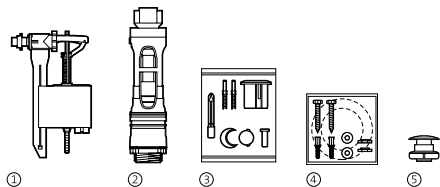

MECANISMOS

Dama Senso Compacto

		Código	€
②	Mecanismo Universal doble descarga con pulsadores	A822502100	-
②	Mecanismo Universal simple descarga con pulsadores	A822502200	-
①	Mecanismo Universal alimentación entrada lateral con rosca metálica A3L_m	A822502400	-
	Mecanismo Universal de doble descarga accionado por cable	A822502800	-
	Mecanismo universal juego completo doble descarga + alimentación lateral	A822504100	-
	Mecanismo universal PLUS alimentación lateral rosca metálica - Compacto	A822504300	-
	Juego completo de mecanismos para tanque de doble pulsador	AH0005800R	-
①	Mecanismo alimentación A3L, entrada lateral	AH0001100R	-
②	Mecanismo descarga D2D NR40 para doble pulsador	AH0004800R	-
③	Doble pulsador	AH0001800R	10,20
④	Fijaciones y junta taza-tanque	AV0007300R	4,98
⑤	Tapón embellecedor	AV0012600R	0,77
	Juego de fijación a pared del lavabo	AV0007500R	4,20
	Juego de fijación para taza inodoro y bidé	AV0007600R	2,90
	Juego de fijación semipedestal	AV0015900R	6,14