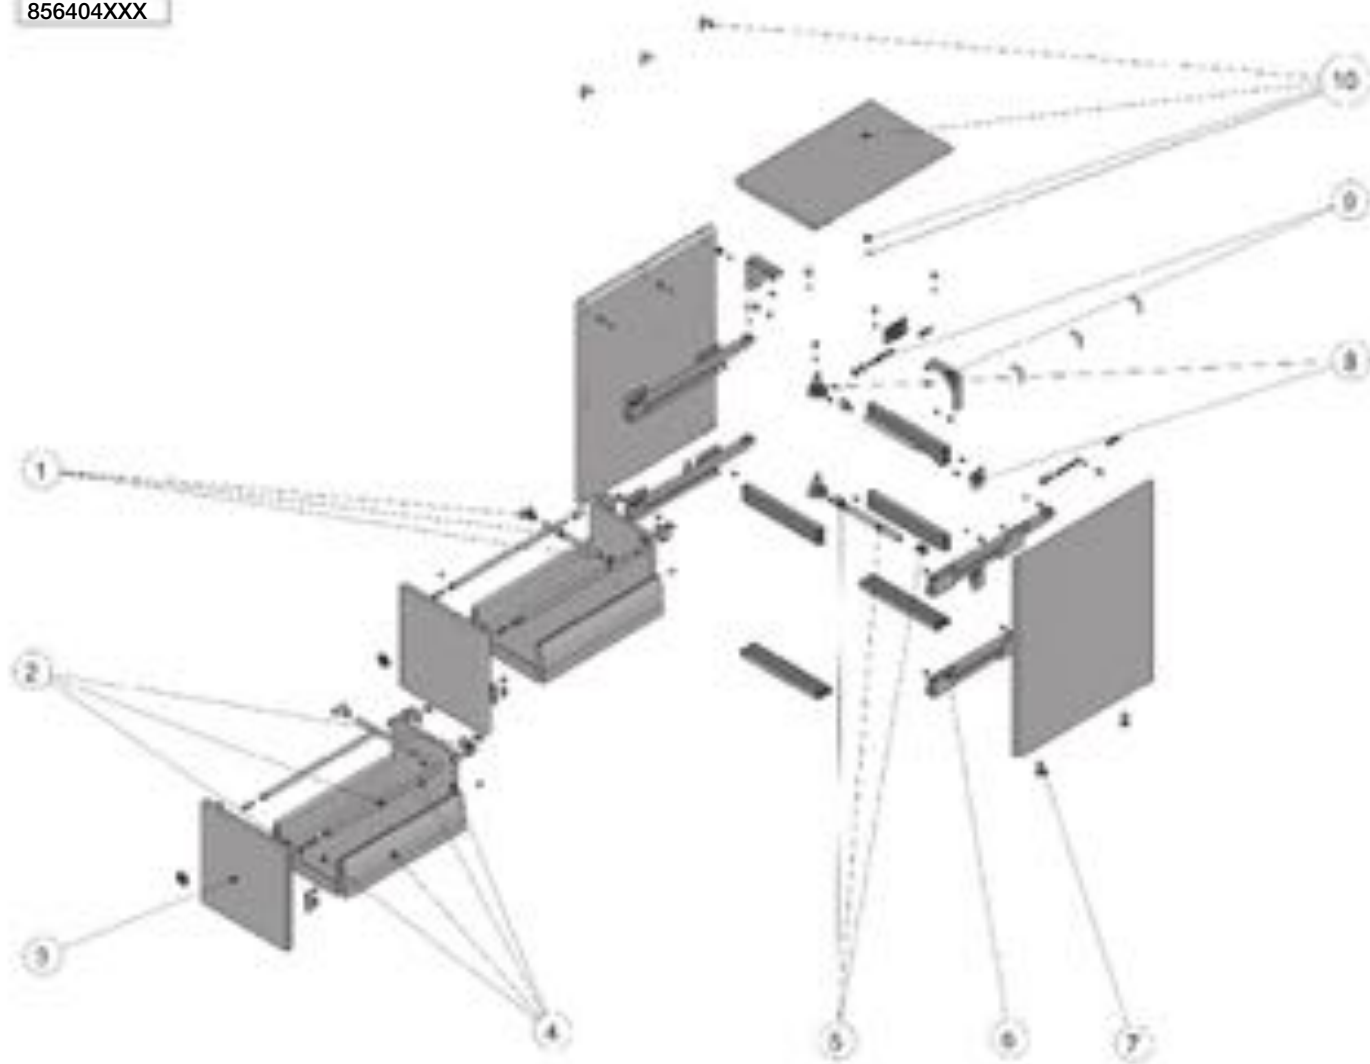

A27M017000

	Código	€
1 2 un	A858A94000	1,00

BARCELONA

Mueble 32 cm

856404XXX

Sustituir **XX** de la referencia de producto por el código de acabado elegido:

59 Blanco lacado brillo

69 Negro lacado brillo