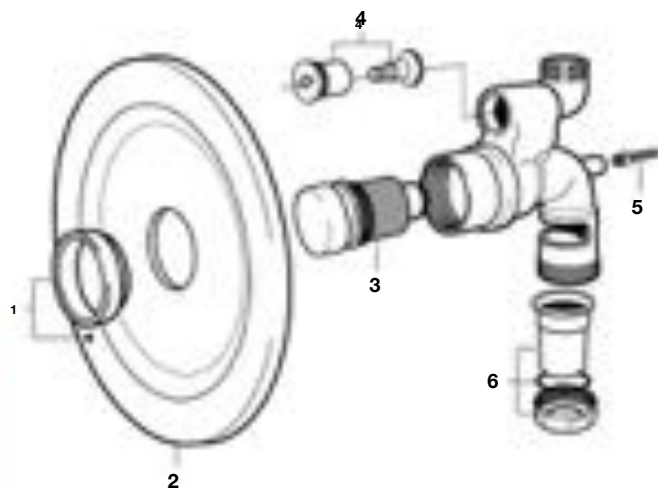

E: Empotrar
D: Duplo

Código	€	Código	€
1 AG0080500R	14,60	4 AG0080903R	E 58,90
2 AG0080600R	63,00	AG0081003R	D 58,90
AG0080700R	E 116,00	5 AG0081103R	E 3,12
3 AG0080800R	D 161,00	AG0081203R	D 27,40
		6 AG0081303R	14,20