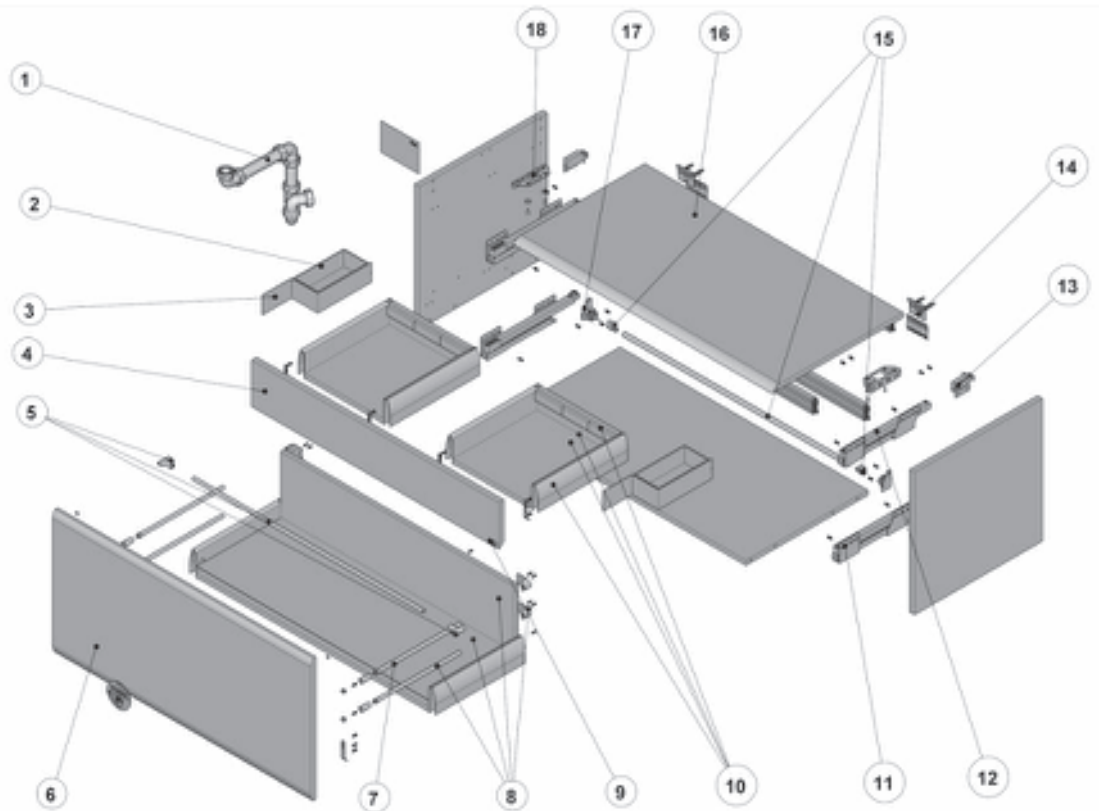

ESSENCE

Essence 101 cm

856320XXX	Neutra
856321XXX	A
856322XXX	B
856323XXX	C
856324XXX	D

A
A858A08XXX

B
A858A09XXX

C
A858A10XXX

D
A858A11XXX

Neutra
A858A07XXX

Las últimas posiciones de cada código, indican el acabado (color):

759 Blanco lacado brillo   641 Roble natural barnizado
761 Crema Light lacado brillo   642 Carbon barnizado
769 Negro lacado brillo   650 Nogal barnizado

		Código	€			Código	€			Código	€	
1		A858B48000	37,70	10		A858D28000	71,30	16		A858A09761	B	313,00
2	2 un	A858A55000	-	11	🔩 + 🛠️	A858D11000	111,00			A858A09769	B	353,00
3		A858A31000	23,20	12	🔩 + 🛠️	A858B36000	94,70			A858A09641	B	337,00
4		A858A13759	135,00	13	🔩 + 🛠️	A858B64000	37,70			A858A09642	B	345,00
		A858A13761	147,00	14	2 un	A858A25000	20,20			A858A09650	B	343,00
		A858A13769	154,00	15		A858D19000	20,00			A858A10759	C	298,00
		A858A13641	126,00	16		A858A07759	Neutra	297,00		A858A10761	C	315,00
		A858A13642	142,00			A858A07761	Neutra	313,00		A858A10769	C	355,00
		A858A13650	134,00			A858A07769	Neutra	353,00		A858A10641	C	342,00
5		A858D15000	8,78			A858A07641	Neutra	332,00		A858A10642	C	350,00
6		A858A12759	213,00			A858A07642	Neutra	338,00		A858A10650	C	348,00
		A858A12761	225,00			A858A07650	Neutra	337,00		A858A11759	D	300,00
		A858A12769	243,00			A858A08759	A	300,00		A858A11761	D	317,00
		A858A12641	338,00			A858A08761	A	317,00		A858A11769	D	355,00
		A858A12642	343,00			A858A08769	A	355,00		A858A11641	D	337,00
		A858A12650	342,00			A858A08641	A	337,00		A858A11642	D	347,00
7	🔩 + 🛠️	A858B70000	37,70			A858A08642	A	347,00		A858A11650	D	345,00
8		A858D27000	131,00			A858A08650	A	345,00	17	🔩 + 🛠️	A858C91000	46,80
9		A858B49000	-			A858A09759	B	297,00	18	2 un	A858B75000	1,87