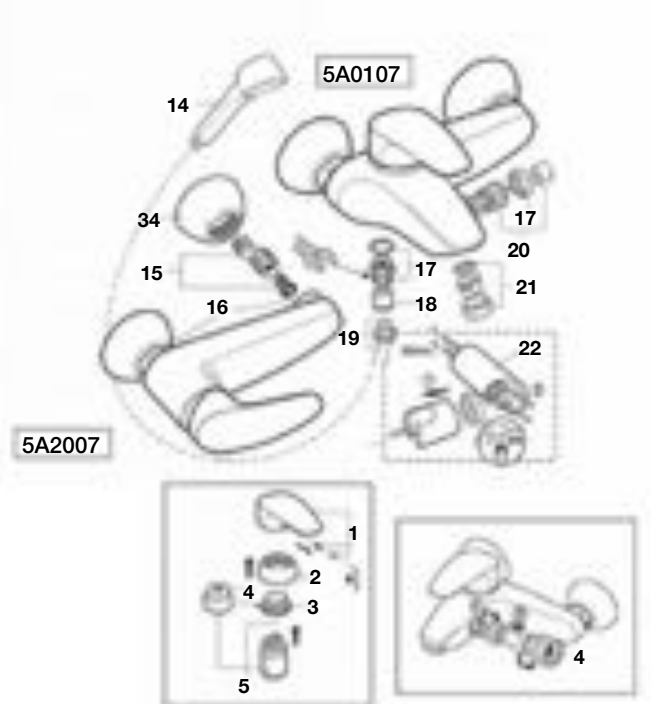

MONODIN

Grifería para lavabo y bidé

Grifería para baño y ducha

Grifería empotrable para baño y ducha

Código	€	Código	€	Código	€	Código	€	Código	€
1 AG0005600R	21,10	8 A525002900	6,58	15 A525005308	9,73	22 AG0003700R	9,88	29 AG0001907R	7,94
2 AG0085300R	13,10	9 A525010900	4,52	16 A525005200	11,10	23 AG0004407R	1,52	30 A525002800	27,10
3 A525023507	3,06	10 A525004403	5,72	17 A525024200	7,03	24 A525006903	6,17	31 A525006500	11,10
4 A525005407	5,39	11 A525020309	10,90	18 A525005507	5,39	25 AG0005700R	70,90	32 A525002700	34,10
5 AG0053707R	28,40	12 AG0096200R	5,39	19 A525009800	19,70	26 A525006600	5,39	33 AG0017707R	4,20
6 AG0003600R	5,48	13 AG0075300R	20,90	20 A525023600	25,50	27 AG0005800R	72,60	34 AG0085400R	6,09
7 A525004600	5,93	14 A5B9060C00	-	21 A525003600	3,48	28 A525006800	10,20	35 AG0055800R	10,40