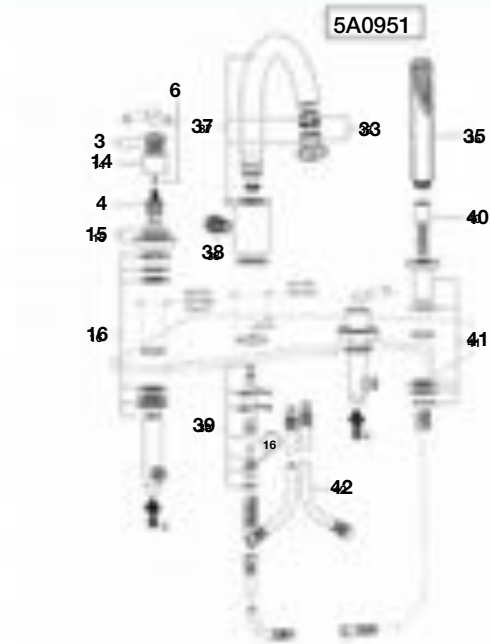

Grifería para baño y ducha