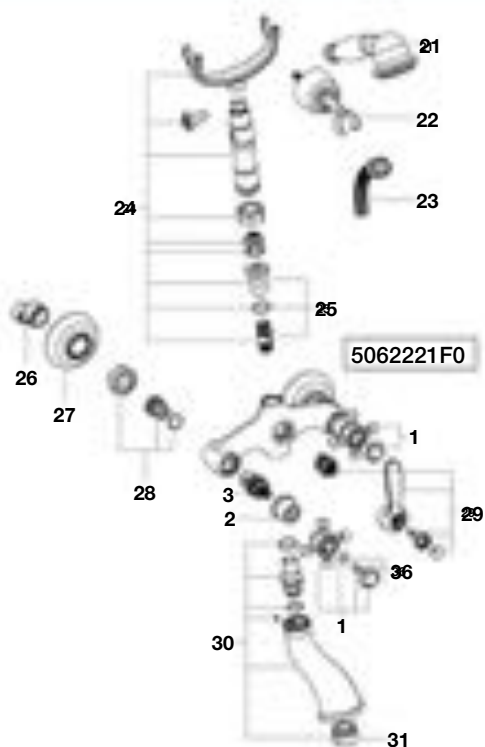

VERONA

Grifería para baño y ducha