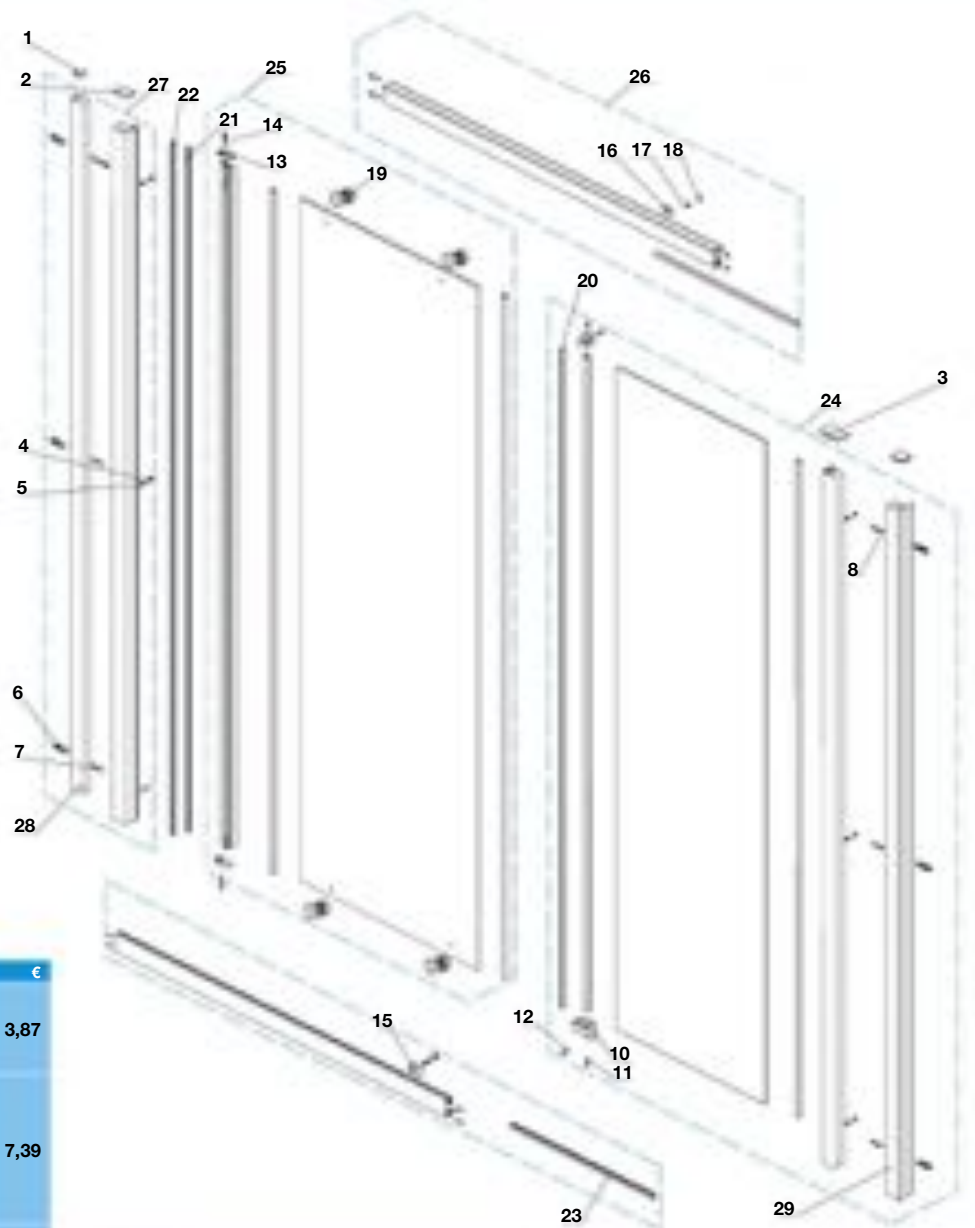

VICTORIA

Victoria L2-E

PB: Plata Brillo
BL: Blanco

		Código		€
1	2 un			
2		AM99248302		3,87
3				
4	9 un			
5	6 un			
6	6 un	AM99248102	PB	7,39
7	11 un			
8	3 un			
4	9 un			
5	6 un			
6	6 un	AM99248101	BL	5,23
7	11 un			
8	3 un			
9				
10		AM99247102	PB	2,60
11	2 un			
12	2 un			
9				
10		AM99247101	BL	2,34
11	2 un			
12	2 un			
13	2 un			
14	2 un			
15				
16		AM99247202	PB	19,00
17	2 un			
18	2 un			
19	4 un			