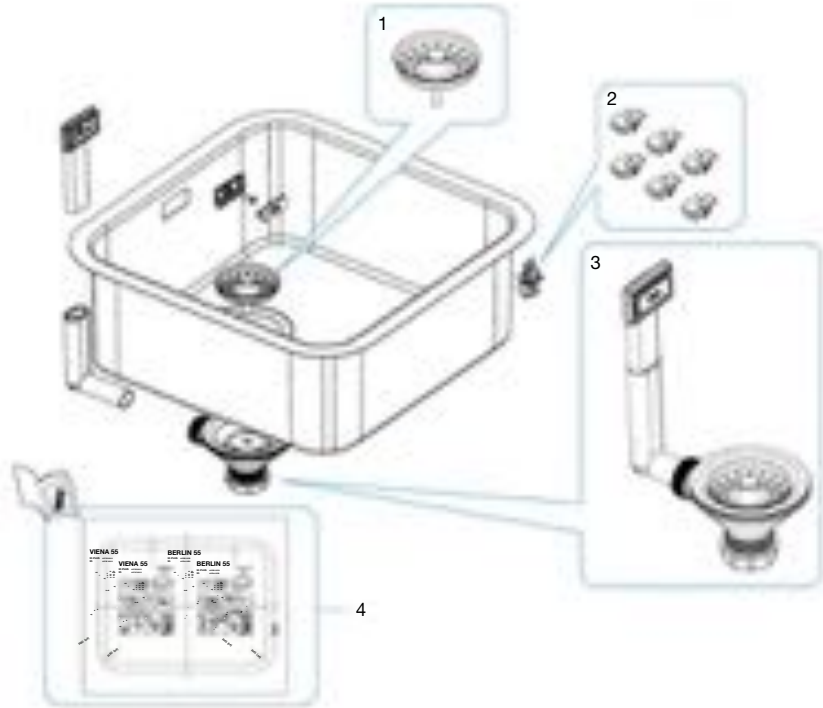

VIENA

Recambios comunes

MODELOS DE PRODUCTO ACABADO

A870C10610	55	A870C10460	40
A870D10610	55 Plus	A870D10460	40 Plus

A870CA0700	20 + 40
A870CB0700	40 + 20

A870C10260	20

	Código	€
1	AF0000600R	5,57
2	AF0000200R	8,02
3	AF0000500R	23,80
	AF0000900R 55 / 55 Plus	-
	AF0000800R 40 / 40 Plus	-
4	AF0001000R 40+20 / 20+40	-
	AF0000700R 20	-