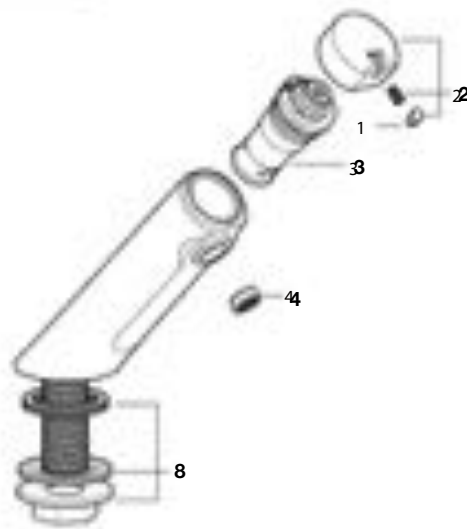

AVANT

Mezclador de repisa para lavabo

A5A3179C00

Grifería de repisa para lavabo

A5A4279C00

Grifería de repisa para lavabo

A5A3279C00

Código	€	Código	€	Código	€	Código	€	Código	€
1 AG0097107R	4,05	5 AG0097500R	34,70	9 AG0097900R	11,00	13 AG0098300R	44,70	17 AG0127807R	39,10
2 AG0097200R	25,90	6 AG0097603R	13,40	10 AG0098007R	3,36	14 AG0100303R	47,10	18 AG0127600R	48,60
3 AG0097303R	47,10	7 AG0097709R	33,60	11 AG0098100R	25,90	15 AG0127300R	105,00	19 AG0127703R	86,80
4 AG0097407R	4,47	8 AG0097807R	5,59	12 AG0098200R	8,94	16 AG0127403R	186,00		