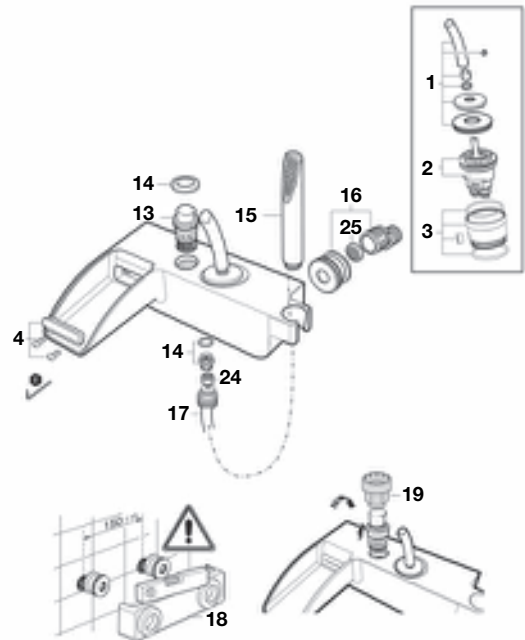

Grifería para baño y ducha

5A0149

Código	€	Código	€	Código	€	Código	€	Código	€					
1	AG0043500R	108,00	6	A525021803	9,55	11	A525022703	23,00	16	A525021703	81,10	21	A525029207	9,88
2	A525018507	52,40	7	AG0035509R	14,20	12	AG0033300R	21,80	17	A525009900	37,70	22	A525019000	479,00
3	AG0040607R	6,71	8	A525021200	22,40	13	A525023600	25,50	18	A525021907	2,39	23	A525024803	27,70
4	A525018600	19,20	9	AG0055800R	10,40	14	A525024200	7,03	19	A525005407	5,39	24	A525005507	5,39
5	A525023000	9,03	10	A525020409	13,40	15	A5B9047C00	-	20	A524814200	34,10	25	A525016207	1,76