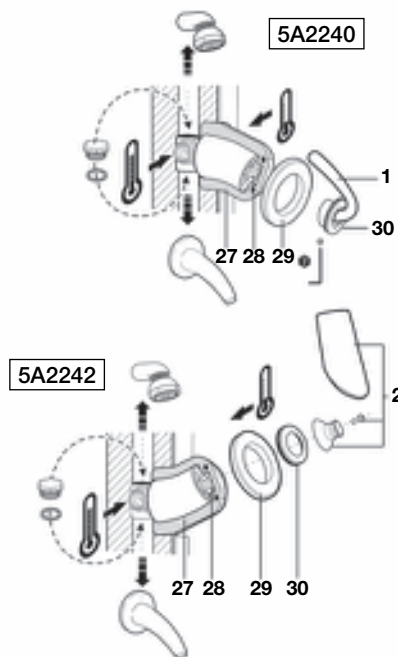

SILVER SHADOW-CROWN

Grifería para lavabo y bidé

Grifería para lavabo y bidé

Grifería para baño y ducha

Grifería para baño y ducha

Código	€	Código	€	Código	€	Código	€	Código	€
1 A525083300	31,50	8 A525021200	22,40	15 AG0000403R	24,90	22 A526703910	18,90	29 AG0001000R	28,20
2 A525083500	48,50	9 A525020309	10,90	16 AG0000503R	14,10	23 A525021703	81,10	30 AG0001100R	18,90
3 AG0000100R	11,60	10 AG00056400R	86,00	17 A525027609	17,60	24 AG0000800R	20,20	31 A525023507	3,06
4 AG0000203R	9,77	11 A525003600	3,48	18 AG0055700R	36,10	25 A525080509	13,10	32 A525005407	5,39
5 A525002900	6,58	12 A525005507	5,39	19 AG0000703R	8,64	26 A525021907	2,39		
6 A525009200	17,00	13 AG0000300R	88,80	20 A5B1136C00	-	27 AG0000907R	7,24		
7 AG0055800R	10,40	14 A525083900	70,10	21 A525009900	37,70	28 A525081303	36,00		