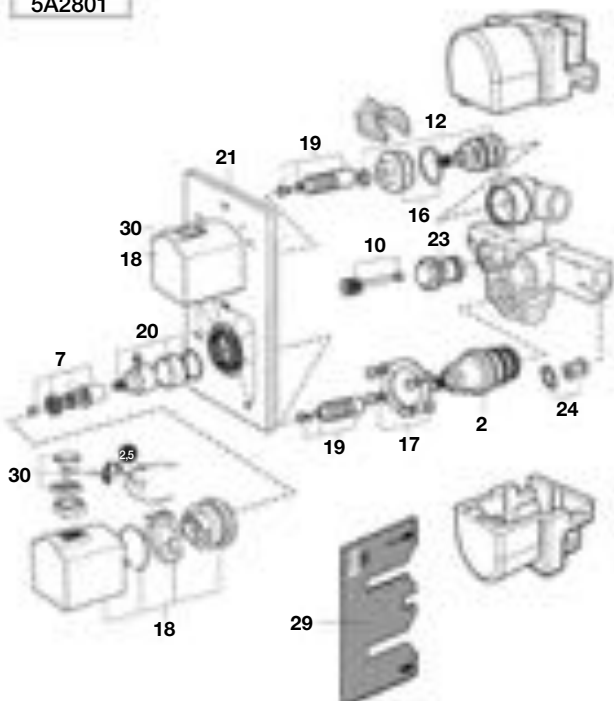

Grifería termostática empotrable para baño y ducha

5A2801