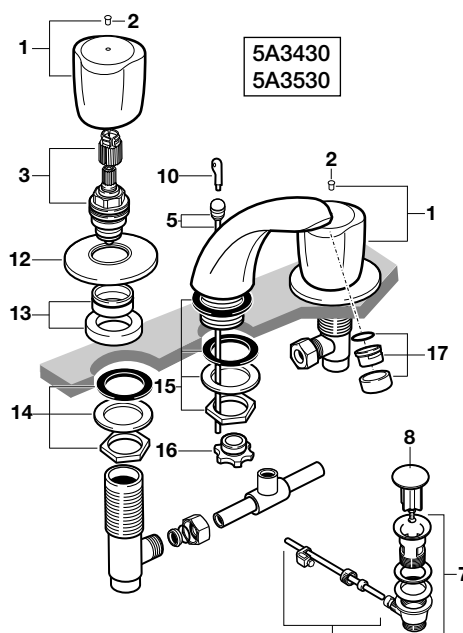

BRAVA N

Grifería para lavabo

Grifería para lavabo

Grifería para bidé

Código	€	Código	€	Código	€	Código	€	Código	€
1 AG0025700R	5,32	10 A525004600	5,93	19 AG0085400R	6,09	28 A525084200	43,60	37 A525001000	6,61
2 AG0058307R	1,92	11 AG0049803R	8,26	20 AG0050507R	37,10	29 AG0005300R	7,86	38 AG0050700R	5,59
3 AG0018208R	9,18	12 AG0067400R	13,80	21 AG0002500R	11,30	30 A525087300	13,60	39 A525096700	6,88
4 AG0045903R	7,45	13 AG0067500R	13,10	22 A525084600	40,00	31 A525005507	5,39	40 AG0050800R	11,70
5 AG0046000R	4,44	14 AG0049903R	14,10	23 A525006600	5,39	32 A525007700	6,32	41 AG0050903R	4,35
6 A525020309	10,90	15 AG0050003R	7,59	24 A525084000	43,60	33 A525007800	8,00	42 AG0051003R	52,10
7 A525021200	22,40	16 AG0050207R	3,53	25 AG0067600R	43,90	34 A525009800	19,70		
8 AG0055800R	10,40	17 A525004700	5,39	26 AG0027000R	43,90	35 AG0036800R	2,29		
9 A525004700	5,39	18 A525010900	4,52	27 A525084400	97,10	36 AG0050603R	2,80		