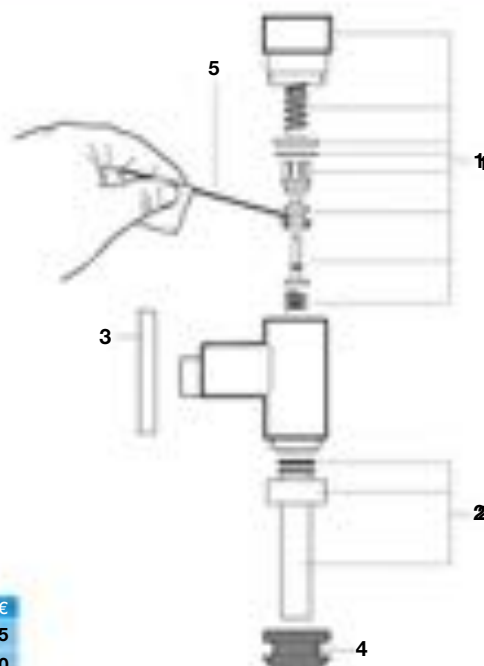

A5A9577C00

Código	€
1 AG0117700R	215,00
2 AG0117800R	32,30
3 AG0117900R	51,70
4 AG0140600R	10,40

AQUALINE CONFORT

Fluxor de 1/2" para Urinario

A5A9177C00

Código	€	Código	€
1 AG0114800R	93,00	4 AG0115800R	7,55
2 AG0115600R	25,80	5 AG0140600R	10,40
3 AG0115700R	5,85		