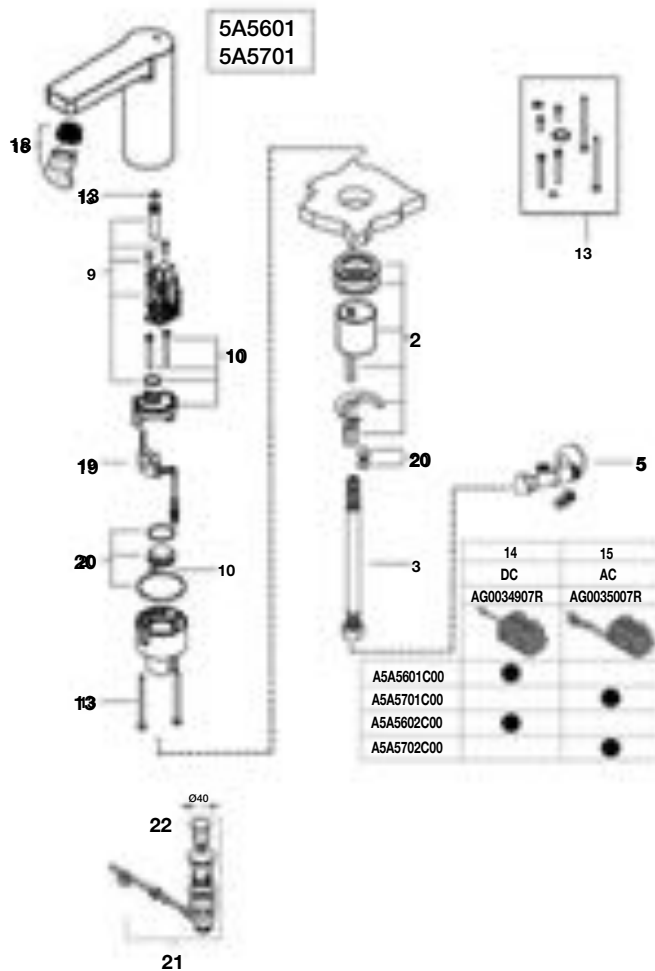

L90-E

Grifería electrónica para lavabo

Grifería electrónica para lavabo (un agua)

Código	€	Código	€	Código	€	Código	€	Código	€
1 A525003307	5,74	6 AG0034103R	36,10	12 AG0034700R	6,09	17 AG0035200R	33,00	22 AG0096200R	5,39
2 AG0033903R	53,00	7 AG0034203R	9,88	13 AG0034803R	5,68	18 AG0098907R	14,00		
3 AG0035509R	14,20	9 AG0034407R	122,00	14 AG0034907R	20,60	19 AG0035307R	112,00		
4 AG0034003R	6,59	10 AG0034507R	5,02	15 AG0035007R	64,70	20 AG0035603R	20,20		
5 AG0078200R	22,30	11 AG0034600R	117,00	16 AG0035103R	38,50	21 AG0075400R	24,20