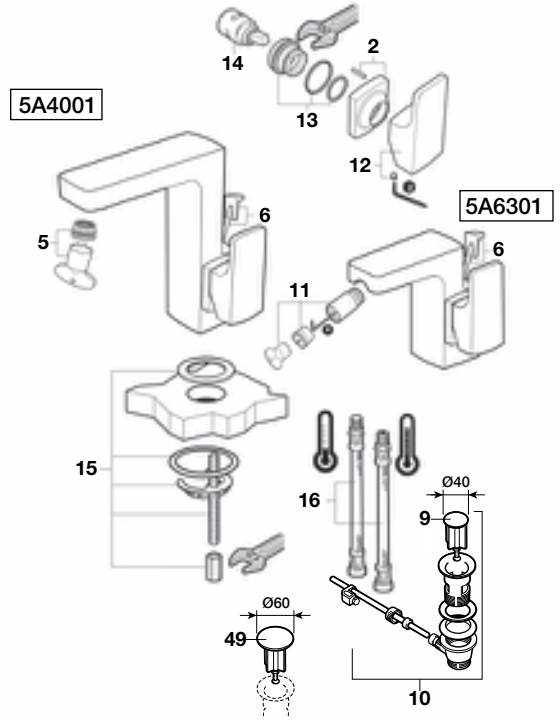

Grifería para lavabo y bidé