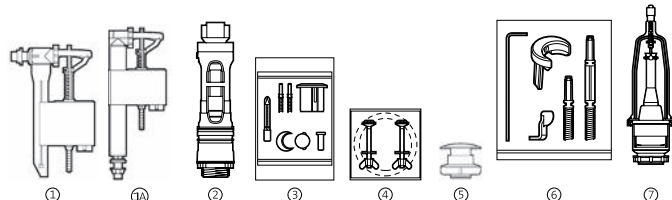

MECANISMOS

Victoria

		Código	€
②	Mecanismo Universal doble descarga con pulsadores*	A822502100	-
⑦	Mecanismo Universal simple descarga con pulsadores	A822502200	-
⑭	Mecanismo Universal alimentación entrada inferior con rosca metálica A3I_m	A822502300	-
①	Mecanismo Universal alimentación entrada lateral con rosca metálica A3L_m	A822502400	-
	Mecanismo Universal de doble descarga accionado por cable	A822502800	-
	Mecanismo universal juego completo doble descarga + alimentación lateral	A822504100	-
	Mecanismo universal juego completo doble descarga + alimentación inferior	A822504200	-
	Mecanismo universal PLUS alimentación lateral rosca metálica - Compacto	A822504300	-
	Mecanismo universal PLUS alimentación inferior rosca metálica - Compacto	A822504400	-
①	Mecanismo de alimentación A3L, entrada lateral	AH0001100R	-
⑭	Mecanismo de alimentación A3I entrada inferior	AH0001000R	-
②	Mecanismo de descarga D2D para doble pulsador	AH0003400R	-
③	Doble pulsador	AH0001800R	10,20
② ③	Mecanismo Descarga D2D y Pulsadores	AH0000400R	-
④	Fijaciones y junta taza-tanque	AV0007400R	4,68
⑤	Tapón embellecedor	AV0012600R	0,77
	Juego de fijación a pared del lavabo	AV0007500R	4,20
	Juego de fijación para taza inodoro y bidé	AV0007200R	2,08
⑥	Conjunto pulsador antirrobo para descarga D2D	A822043101	6,61
⑦	Mecanismo de descarga D2P con tirante para pulsador enrasado	AH0003200R	-
③ ⑦	Mecanismo Descarga D2P con pulsador enrasado	AH0000500R	-

* Compatible para diámetro 40, ver sección mecanismos universales