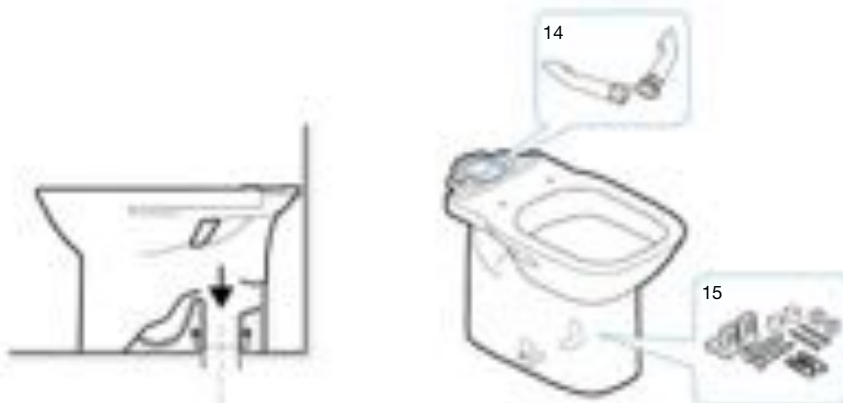

Taza tanque bajo salida vertical

A342998..0

ADMITE (no incluido)

16	17	6	19
	A8019D2..4 A8019D0..4		A341990..0 A341991..0

Código		€	Código	€
6	AG0078200R 1/2"-3/8"	22,30	15	AV0009400R 4,06
14	AV0020600R	2,55	16	AV0007800R 5,67