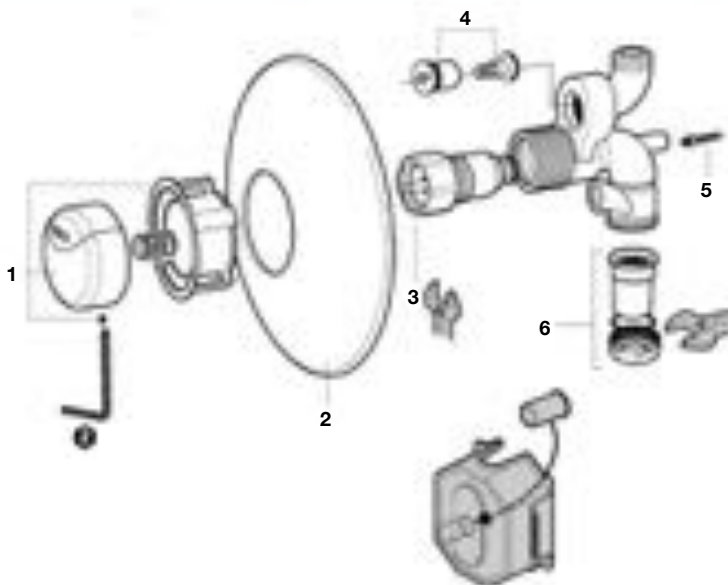

FLUXORES DE EMPOTRAR

Fluxor de empotrar 3/4" para inodoro doble descarga 3/6L

5A9779C00