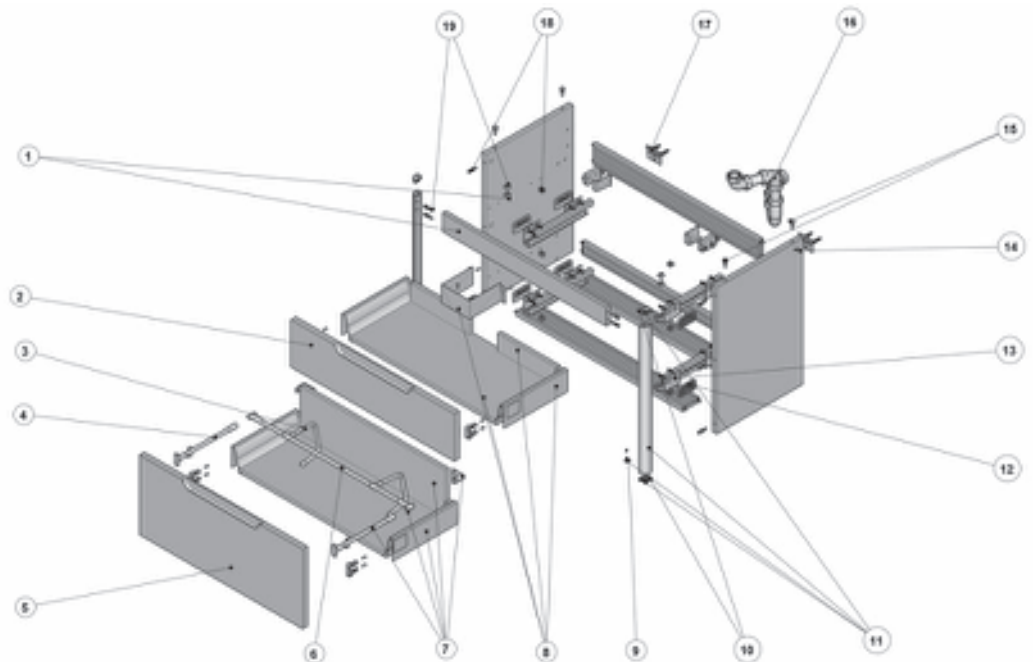

Las últimas posiciones de cada código, indican el acabado (color):

- 148 Veta
- 149 Khaki
- 150 Mood Teka
- 576 Blanco / White

	Código	€		Código	€		Código	€		Código	€	
1	A858F23XXX	-	5	A858F09148	41,70	9	4 un A858F26000	-	16	A858B48000	37,70	
2	A858F08148	34,50		A858F09149	76,30	10	2 un A858F21000	9,93	17	2 un A858A25000	20,20	
	A858F08149	57,70		A858F09150	41,00	11	A858F18020	10,10	18	A858F29000	4,53	
	A858F08150	29,80		A858F09576	71,50	12	A858F27000	-	19	A858F28000	2,33	
	A858F08576	27,50		6	A858F51000	10,40	13	🔩 + 🛠️ A858D76000	17,20			
3	A858F53000	8,50	7	A858F15000	85,80	14	A858D42000	-				
4	A858F25000	12,40	8	A858F14000	83,80	15	2 un A858B31000	-