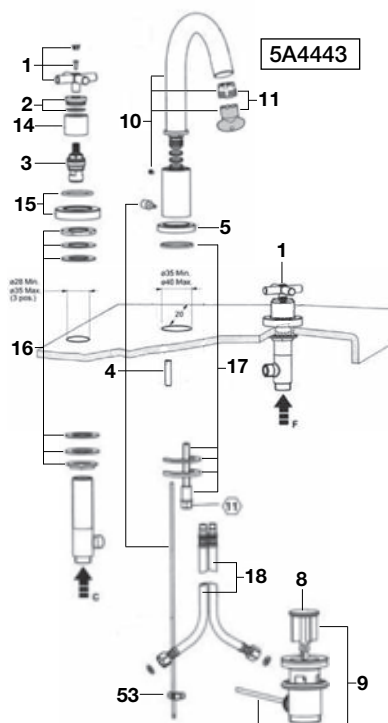

LOFT

Grifería para lavabo y bidé

Grifería para lavabo y bidé

Antes 2007

Código	€	Código	€	Código	€	Código	€	Código	€
1 AG0061600R	37,00	10 AG0074300R	217,00	20 A525003907	16,50	29 AG0067000R	42,10	38 AG0021500R	424,00
2 AG0061500R	30,00	11 A525003907	16,50	21 AG0063400R	18,30	30 AG0078700R	247,00	39 AG0064300R	48,50
3 A525092709	52,90	12 AG0074500R	174,00	22 AG0063200R	18,50	31 AG0076000R	38,50	40 AG0062800R	35,40
4 AG0065300R	12,20	13 AG0072900R	34,20	23 AG0063100R	6,05	32 AG0076103R	28,10	41 AG0065700R	32,50
5 AG0065500R	11,90	14 AG0062900R	25,40	24 AG0078500R	19,10	33 AG0064109R	24,40	42 AG0065100R	21,10
6 AG0078403R	5,68	15 AG0062800R	35,40	25 AG0063300R	38,80	34 AG0064200R	16,80	43 AG0064700R	122,00
7 AG0061409R	22,80	16 AG0062100R	64,90	26 AG0078600R	19,40	35 AG0063700R	153,00	44 AG0076200R	42,60
8 AG0067700R	13,00	17 AG0074603R	15,10	27 A505319400	-	36 AG0063800R	25,40	53 AG0084100R	18,20
9 AG0004700R	43,30	18 AG0061409R	22,80	28 A525009800	19,70	37 AG0065200R	301,00		