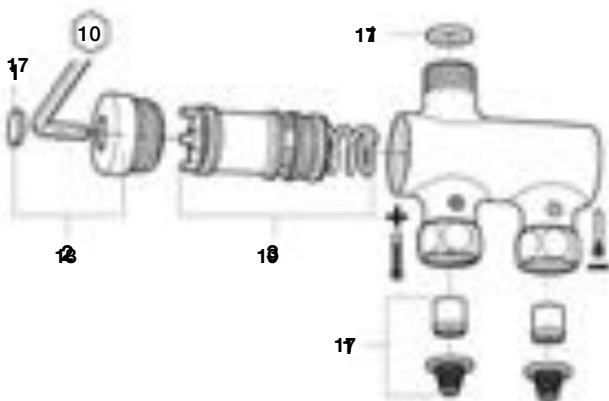

A5A0179C00

Grifo termostático micro-T