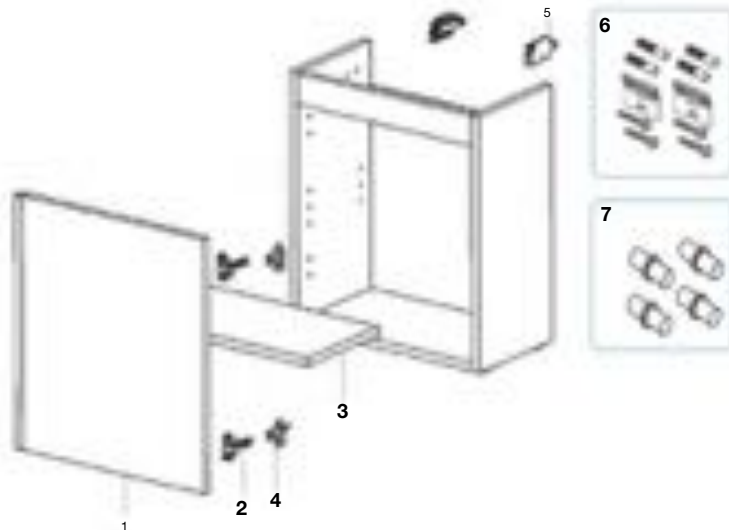

Espejo

- A851019XXX 1200 mm
- A851018XXX 1000 mm
- A851017XXX 800 mm
- A851016XXX 600 mm

Producto acabado compatible:

	Código	€
25	A816682001	-

	Código	€
24	AU0005200R	3,77

MINI

Mueble base 1 puerta

A855865XXX	Pack Espejo
A855866XXX	Pack Armario Espejo
A8566901XX	Mueble