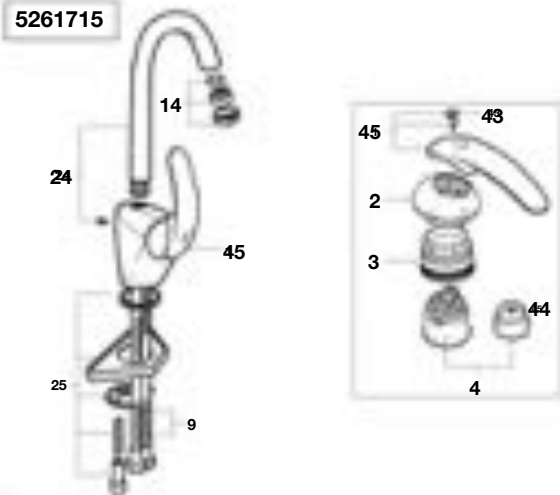

Grifería para cocina