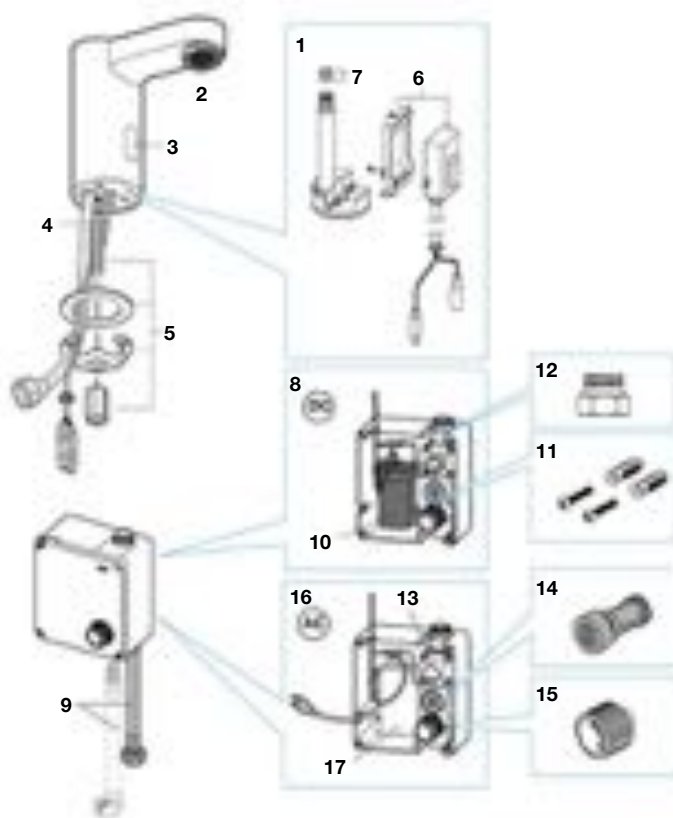

MOAI -E

Grifería electrónica para lavabo

	PRE-MEZCLA	UN AGUA
AC	A5A5746	A5A5546
DC	A5A5646	A5A5346

W: Modelos un agua
M: Modelos pre-mezcla

	Código	€
1	AG0092103R	82,90
2	AG0092200R	10,10
3	AG0092307R	4,41
4	AG0092409R	6,39
5	AG0092503R	6,39
6	AG0092603R	47,40
7	AG0092707R	1,30
8	AG0092807R	W 134,00
	AG0119107R	M -
9	A525020309	10,90
2 un	AG0092409R	6,39
10	AG0089100R	19,60
11	AG0092907R	1,71
12	AG0093003R	5,15
13	AG0093107R	84,60
14	AG0093207R	4,20
15	AG0093307R	4,41
16	AG0093407R	W 185,00
	AG0119207R	M -
17	AG0093507R	63,00