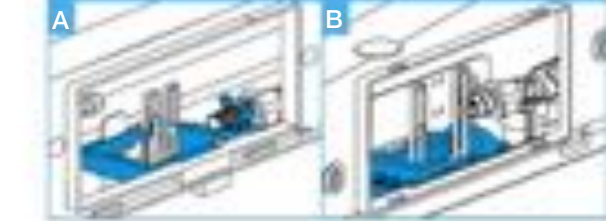

DUPLO

Basic WC System

A890090100 Ø 90
A89009010K Ø 100

Recambios Duplo para productos que utilizan estas placas accionamiento:

Retirar placa y tapa de accionamiento del Duplo. Si es como en la imagen A, Duplo anterior a 2014 y si es como la imagen B, Duplo posterior a 2014. Atención a los recambios específicos de cada año.

	Código		€		Código		€
1	AV0001800R	A	24,40	11	AV0001100R	D90-90	56,10
	AV0027600R	B	25,50		AV0004800R	D90-110	12,20
3	AV0001900R		9,09	12	AV0027300R		17,30
4	AV0011900R	A	42,20	13	AV0001400R	A	7,02
5	AV0025700R	B	40,90	13	AV0027500R	B	8,00
	AV0001200R		36,10	14	AV0003000R		20,50
6	AV0001000R		14,90		AV0031100R	A	90,50
7	AV0025600R		40,90	15*	AV0031300R	B	90,50
8	AV0014600R	A	41,60		AV0031300R	C	90,50
8	AV0040400R	B	42,30	16	AV0025900R	A	13,90
9	AV0012000R		20,50				
10	AV0002900R		9,09				

15 * Los mecanismos de descarga B anteriores a 2015, stock hasta fin de existencias. Posteriormente sustituido por C.