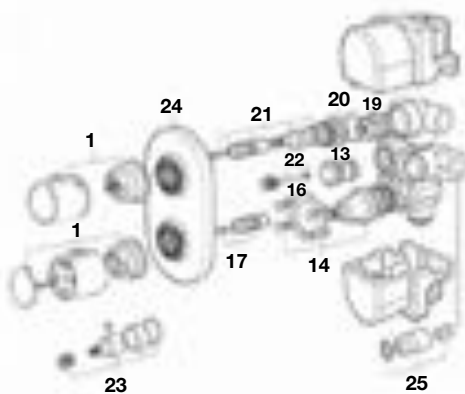

Código	€	Código	€	Código	€	Código	€	Código	€
1 AG0038000R	64,20	7 A525005308	9,73	13 A525018003	63,20	19 AG0038407R	26,10	25 A525024803	27,70
2 AG0038200R	79,20	8 A525016207	1,76	14 A525017303	90,60	20 AG0038503R	11,10	26 A525017203	1,98
3 A525016803	27,60	9 A525016000	41,40	15 AG0038307R	1,14	21 AG0021003R	26,10		
4 A525016609	3,32	10 AG0026307R	4,20	16 AG0021103R	13,40	22 A525017803	1,86		
5 AG0029400R	1,98	11 A525015803	56,70	17 AG0030403R	33,00	23 A525017503	5,02		
6 AG0085400R	6,09	12 A525015907	6,45	18 AG0020903R	37,30	24 AG0038600R	133,00