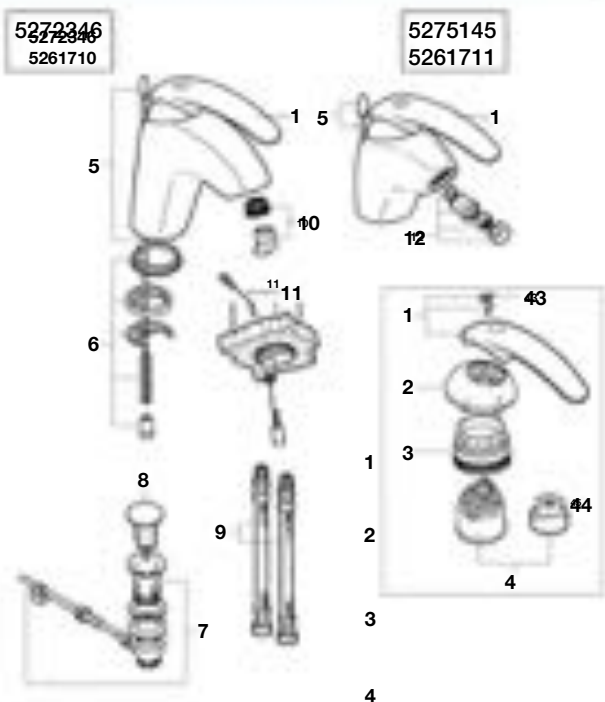

AMURA

Grifería para lavabo y bidé