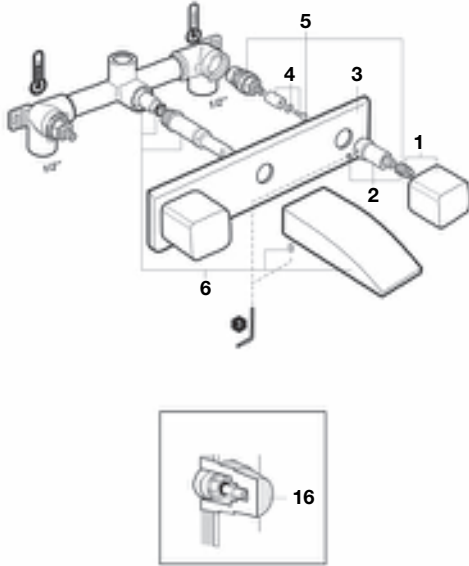

THESIS

Grifería para lavabo

5A4550