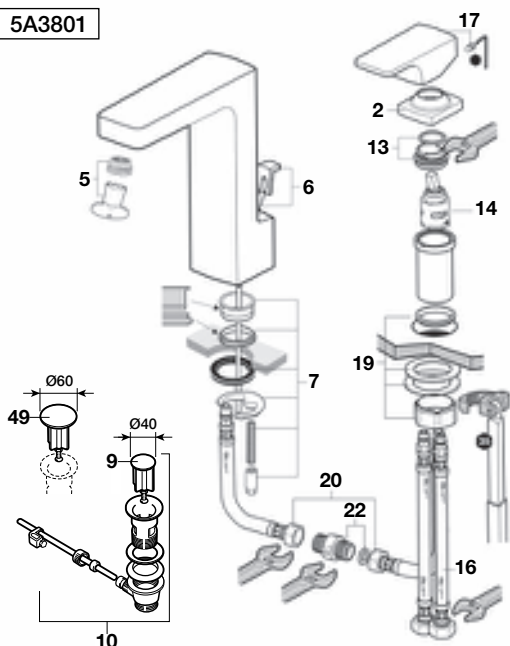

L90

Grifería para lavabo

5A3801