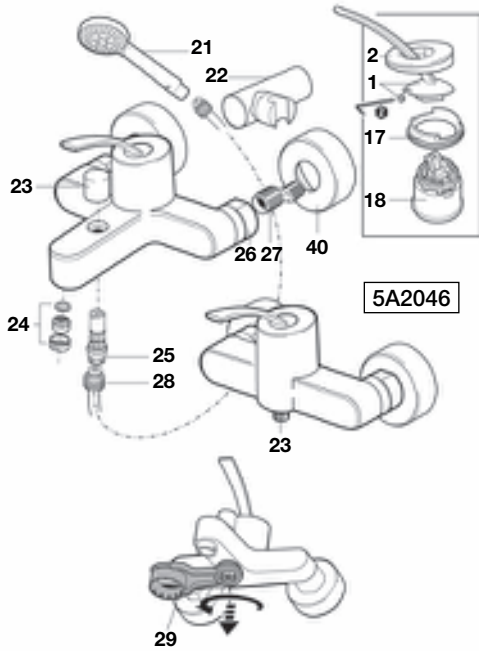

MOAI

Grifería para baño y ducha

5A0146

5A2046