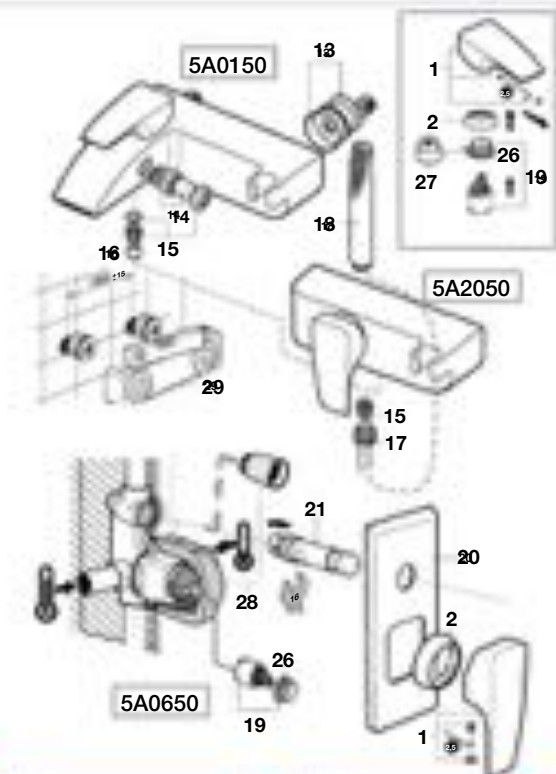

Grifería para baño y ducha