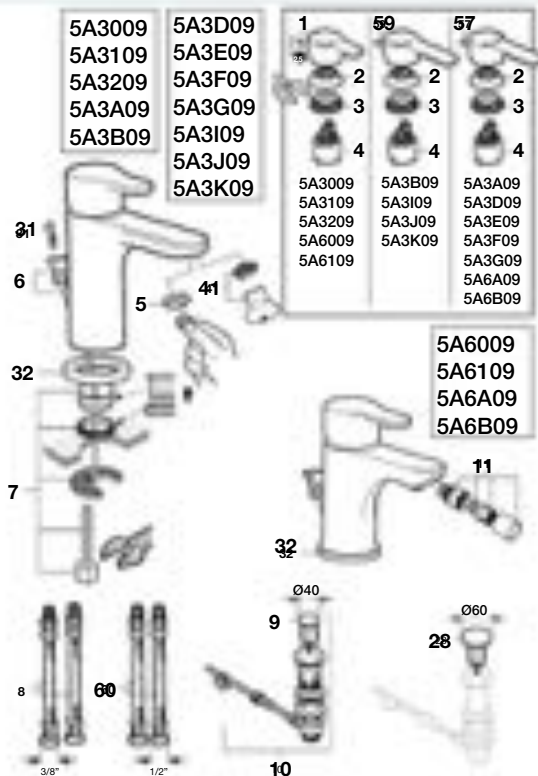

L20

Grifería para lavabo y bidé