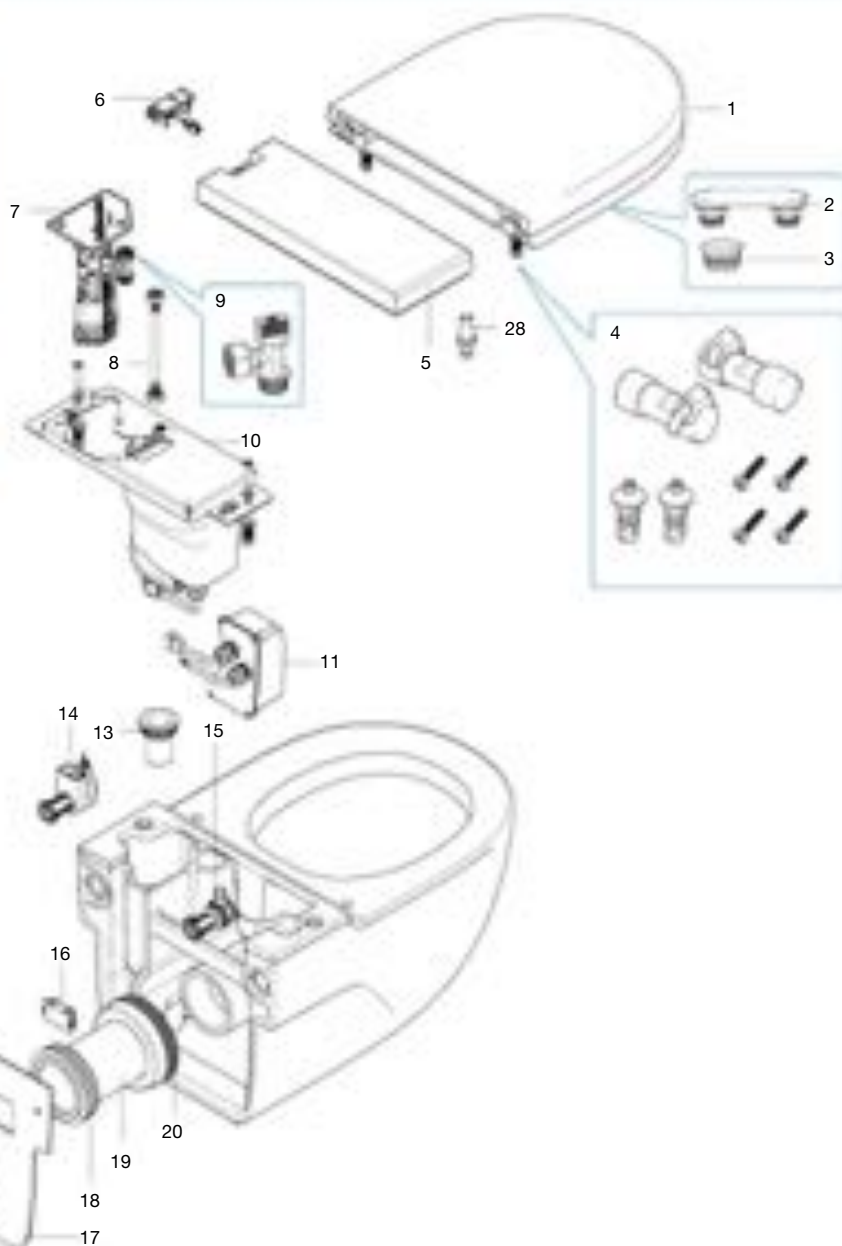

MERIDIAN IN-TANK

Inodoros suspendidos "L", "I"

Código	€	Código	€	Código	€
1		10	AV0010400R 391,00	24	AV0010800R L 183,00
2	4 un AV0009600R 106,00	11	AV0010600R -	26	
3	2 un	13	AV0010100R 14,00	25	AV0011000R I 122,00
4		14	AV0009200R L / I 60,00	26	
2	4 un AV0011700R 0,85	15	AV0010500R 7,21	26	AV0011100R L / I 20,50
3	2 un AV0009700R 0,67	16	AV0009500R 9,38	26	AV0011400R L 17,10
4	AV0009800R 60,00	17		27	AV0011500R I 17,10
5	AV0009900R 138,00	18			AV0011600R FS 17,10
6	AV0010000R 84,60	19	AV0009300R 32,60	28	2 un AV0027900R 16,10
7	AV0010200R -	20			
8	AV0010300R 26,50	21	AV0011200R FS 76,80		
9		22			
		23	AV0009300R 32,60