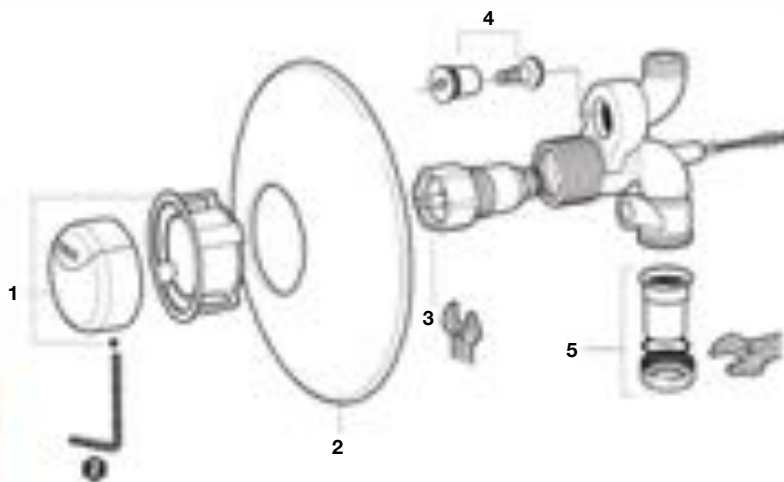

Código	€	Código	€
1 AG0084700R	86,80	4 AG0081103R	3,12
2 AG0084800R	62,30	5 AG0104900R	31,40
3 AG0084903R	142,00	6 AG0081303R	14,20

Fluxor de empotrar 3/4 para sistemas instalación DUPLO

A525657200

Código	€	Código	€
1 AG0084700R	86,80	4 AG0081103R	3,12
2 AG0084800R	62,30	5 AG0081303R	14,20
3 AG0084903R	142,00		

Fluxor de empotrar 3/4" descarga simple

506902710 para Duplo WC
506902810 para inodoro