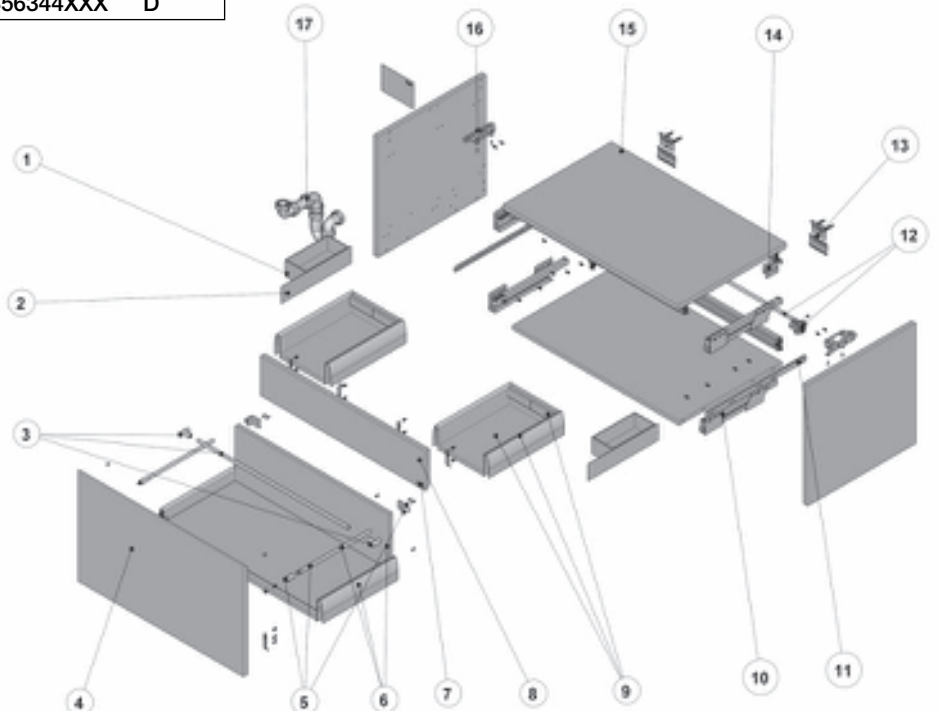

One 81 cm

Sustituir **XXX** de la referencia de producto por el código del color elegido (lacado mate):
829 Piedra   **868** Negro
858 Blanco   **886** Gris aluminio
860 Crema Light   **896** Rojo

856340XXX	Neutra
856341XXX	A
856342XXX	B
856343XXX	C
856344XXX	D

		Código	€
1		A858A55000	-
2	2 un	A858A28000	16,70
3		A858D14000	10,10
4		A858A64XXX	343,00
5	🔩 + 🌀	A858B70000	37,70
6		A858D25000	163,00
7		A858B49000	-
8		A858A65XXX	230,00
9		A858D26000	69,20
10		A858B36000	94,70
11		A858D34000	20,80
12	🔩 + 🌀	A858D36000	22,20
13	🔩 + 🌀	A858A25000	20,20
14	🔩 + 🌀	A858B64000	37,70
15		A858A59XXX Neutra	402,00
		A858A60XXX A	402,00
		A858A61XXX B	402,00
		A858A62XXX C	402,00
		A858A63XXX D	402,00
16	2 un	A858B75000	1,87
17	2 un	A858B48000	37,70