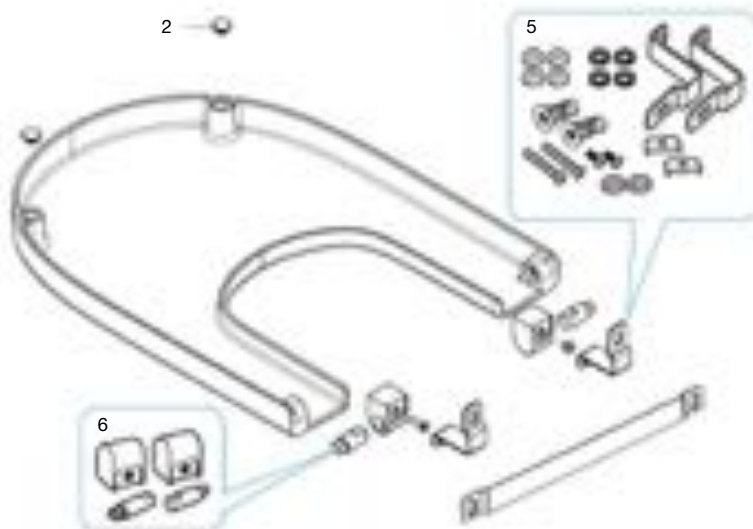

MERIDIAN-N

Tapa bidé

A8062AC..4	CR	COMPACT
A8062AB..4	CL	COMPACT
A8062A2..4	CR	
A8062A0..4	CL	

CL: Caída libre
CR: Caída retardada

	Código	€		Código	€
1	4 un AI0009100R	0,53	5	AI0004200R	11,60
2	2 un AI0000200R	0,68		AI0004100R CR	38,30
3	AI0000400R	3,48	6	AI0004500R CL	23,20
4	AI0012400R CR	34,90			
	AI0012500R CL	15,90