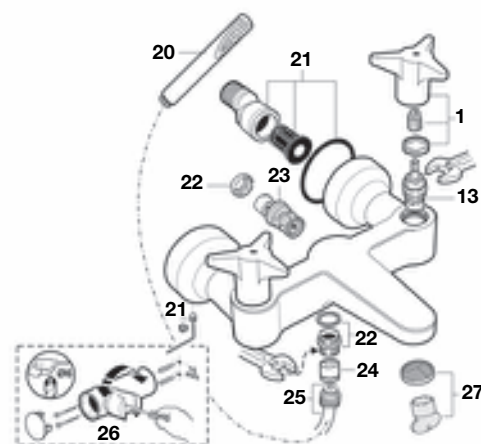

Grifería para baño y ducha

5A0144

Código	€	Código	€	Código	€	Código	€	Código	€
1 AG0006300R	47,40	8 A525020509	9,55	15 A525020309	10,90	22 A525024200	7,03	29 AG0009900R	5,20
2 AG0006100R	28,20	9 AG0055800R	10,40	16 A525024803	27,70	23 A525023600	25,50	30 AG0006903R	116,00
3 A525023000	9,03	10 A525021200	22,40	17 AG0006803R	41,20	24 A525005507	5,39	31 AG0055700R	36,10
4 A525003207	4,14	11 AG0009507R	2,15	18 AG0006600R	214,00	25 A525009800	19,70	32 A525006903	6,17
5 A525027903	81,20	12 AG0015800R	88,50	19 AG0006507R	13,80	26 AG0068500R	19,60	33 AG0009709R	6,77
6 A525021403	34,60	13 AG0006403R	23,20	20 A5B9047C00	-	27 A525003307	5,74	34 A525008009	12,50
7 AG0006003R	10,70	14 A525003507	27,60	21 AG0009603R	55,60	28 A525005407	5,39	35 AG0009800R	217,00