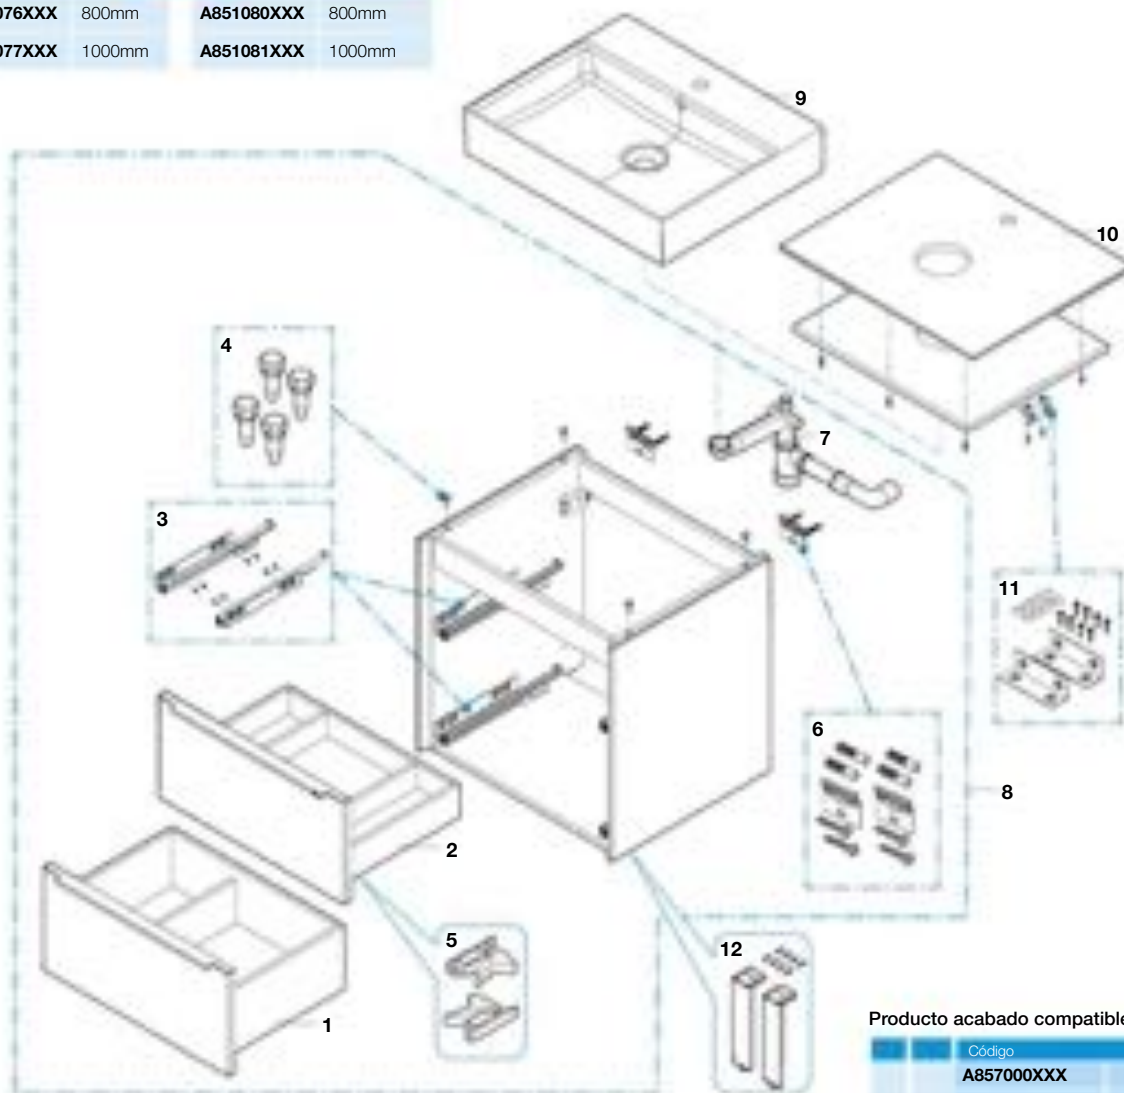

INSPIRA

Mueble base 2 cajones Inspira

UNIK INSPIRA: MUEBLE BASE DE DOS CAJONES CON LAVABO		PACK INSPIRA: MUEBLE BASE DE DOS CAJONES CON ENCIMERA	
A851075XXX	600mm	A851075XXX	600mm
A851076XXX	800mm	A851080XXX	800mm
A851077XXX	1000mm	A851081XXX	1000mm

Producto acabado compatible:

	Código		€
8	A857000XXX	600mm	-
	A857001XXX	800mm	-
	A857002XXX	1000mm	-
9	A32452C000	600mm	-
	A32452B000	800mm	-
	A32452A000	1000mm	-
10	A857010XXX	600mm	-
	A857011XXX	800mm	-
	A857012XXX	1000mm	-
12	A816815339		-

Las últimas posiciones de cada código, indican el acabado (color):

- WHR Blanco brillo
- OAR Roble
- DMR Cristal oscuro + roble

	Código		€		Código		€		Código		€	
1	AU00317DMR		-	2	AU00315DMR		-	3	AU0017600R	350mm	39,00	
	AU00317OAR	600mm	-		AU00315OAR	600mm	-		4	AU0033800R		7,60
	AU00317WHR		-		AU00315WHR		-	5		AU0017300R		3,38
	AU00322DMR		-		AU00324DMR		178,00		6	AU0013300R		8,73
	AU00322OAR	800mm	-		AU00324OAR	800mm	-	7		AU0014100R		32,30
	AU00322WHR		-		AU00324WHR		-		11	AU0043500R		-
	AU00330DMR		144,00		AU00331DMR		139,00					
AU00330OAR	1000mm	103,00	AU00331OAR	1000mm	98,20							
AU00330WHR		102,00	AU00331WHR		95,00