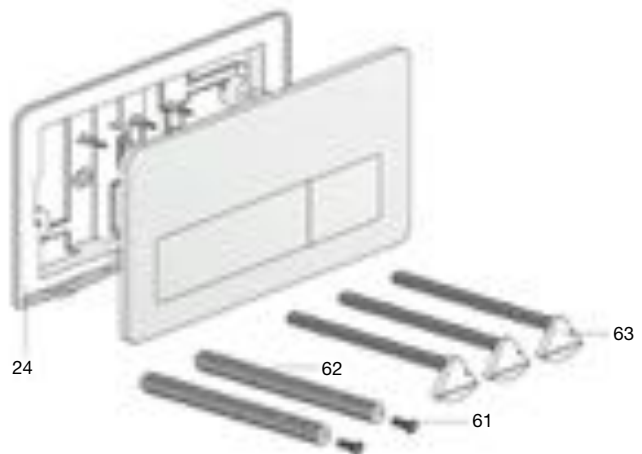

Placas de accionamiento mecánico PL3 y PL5

PL3 Single	PL5 Dual
A890097104	A890099001
PL3 Dual	A890099005
A890097004	A890099002
	A890099000

	Código	€
24	AV0000700R	31,00
61	2 un	
62	2 un	41,90
63	3 un