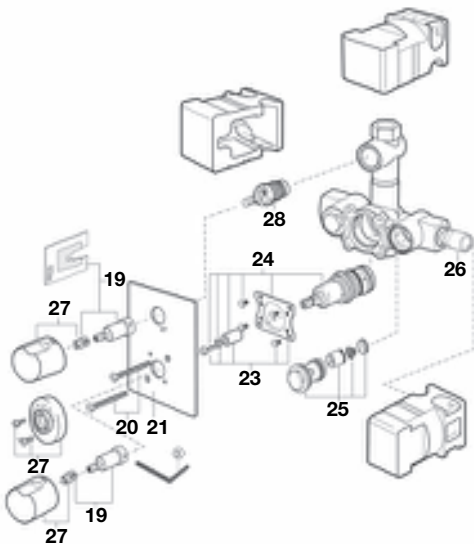

Mezclador termostático empotrable para baño o ducha

5A2946

Código	€	Código	€	Código	€	Código	€	Código	€					
1	A5B6046C00	-	7	AG0087100R	5,00	13	A525003600	3,48	19	A525024303	12,00	25	A525018003	63,20
2	A525009800	19,70	8	A525005308	9,73	14	AG0025300R	41,20	20	AG0028703R	11,80	26	A525024803	27,70
3	AG0068500R	19,60	9	AG0026500R	27,30	15	AG0025403R	19,20	21	AG0026900R	203,00	27	AG0026800R	30,60
4	AG0001400R	29,40	10	AG0020703R	16,40	16	A525092709	52,90	22	AG0026103R	32,00	28	A525098108	17,60
5	AG0021407R	11,80	11	A525028003	58,80	17	AG0026600R	27,30	23	AG0021103R	13,40			
6	A525027207	2,05	12	AG0000800R	20,20	18	AG0026700R	32,00	24	A525017303	90,60