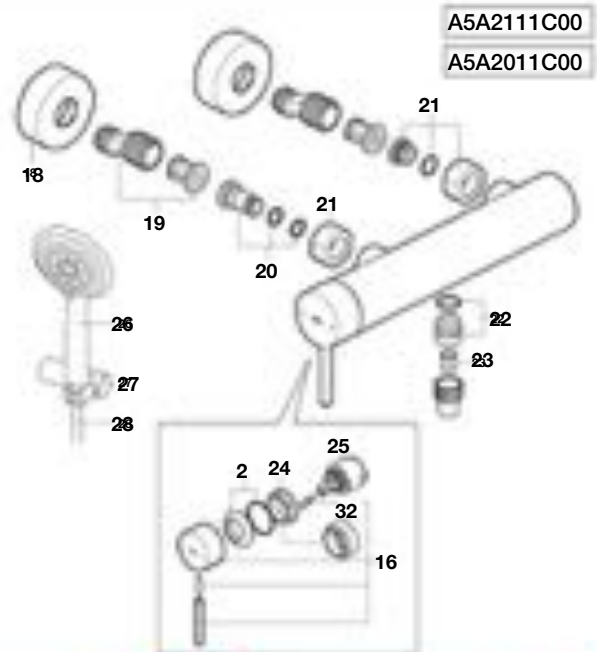

LANTA

Grifería para lavabo y bidé

Grifería para baño y ducha

Grifería para ducha

	Código	€		Código	€		Código	€
1	AG0125600R	44,90	12	AG0096200R	5,39	23	A525005507	5,39
2	AG0141207R	13,60	2 un	AG0096409R D10x3/8" F L-470	10,10	24	AG0126303R	8,85
3	A525023507	3,06	2 un	AG0096509R D10x3/8" F L-600	11,80	25	AG0110607R	5,70
4	AG0141207R	13,60	16	AG0121400R	44,60	26	A5B1107C07	-
5	AG0096307R	4,00	17	AG0126100R	22,30	27	AG0068500R	19,60
6	AG0125707R	9,24	18	AG0116800R	6,68	28	A525009800	19,70
7	AG0002100R	6,12	19	AG0103908R	12,60	29	AG0116500R	10,00
8	A525004600	5,93	20	AG0126203R	11,60	30	A525087607	5,74
10	A525004403	5,72	21	A525005200	11,10	31	AG0126400R	4,79
11	AG0075300R	20,90	22	A525024200	7,03	32	AG0163200R	-