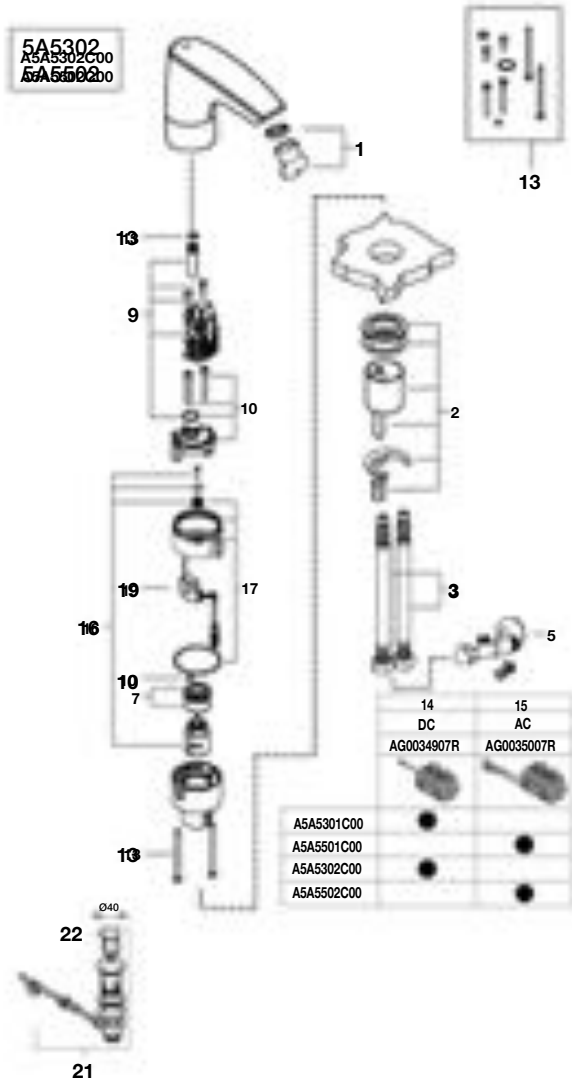

M3-E

Grifería electrónica para lavabo

Grifería electrónica para lavabo (un agua)

Código	€	Código	€	Código	€	Código	€	Código	€			
1	A525003307	5,74	6	AG0034103R	36,10	12	AG0034700R	6,09	17	AG0035200R	33,00	
2	AG0033903R	53,00	7	AG0034203R	9,88	13	AG0034803R	5,68	18	AG0100007R	14,00	
3	AG0035509R	14,20	9	AG0034407R	122,00	14	AG0034907R	20,60	19	AG0035307R	112,00	
4	AG0034003R	6,59	10	AG0034507R	5,02	15	AG0035007R	64,70	20	AG0035603R	20,20	
5	AG0078200R	22,30	11	AG0034600R	117,00	16	AG0035103R	38,50	21	AG0075400R	24,20	
										22	AG0096200R	5,39