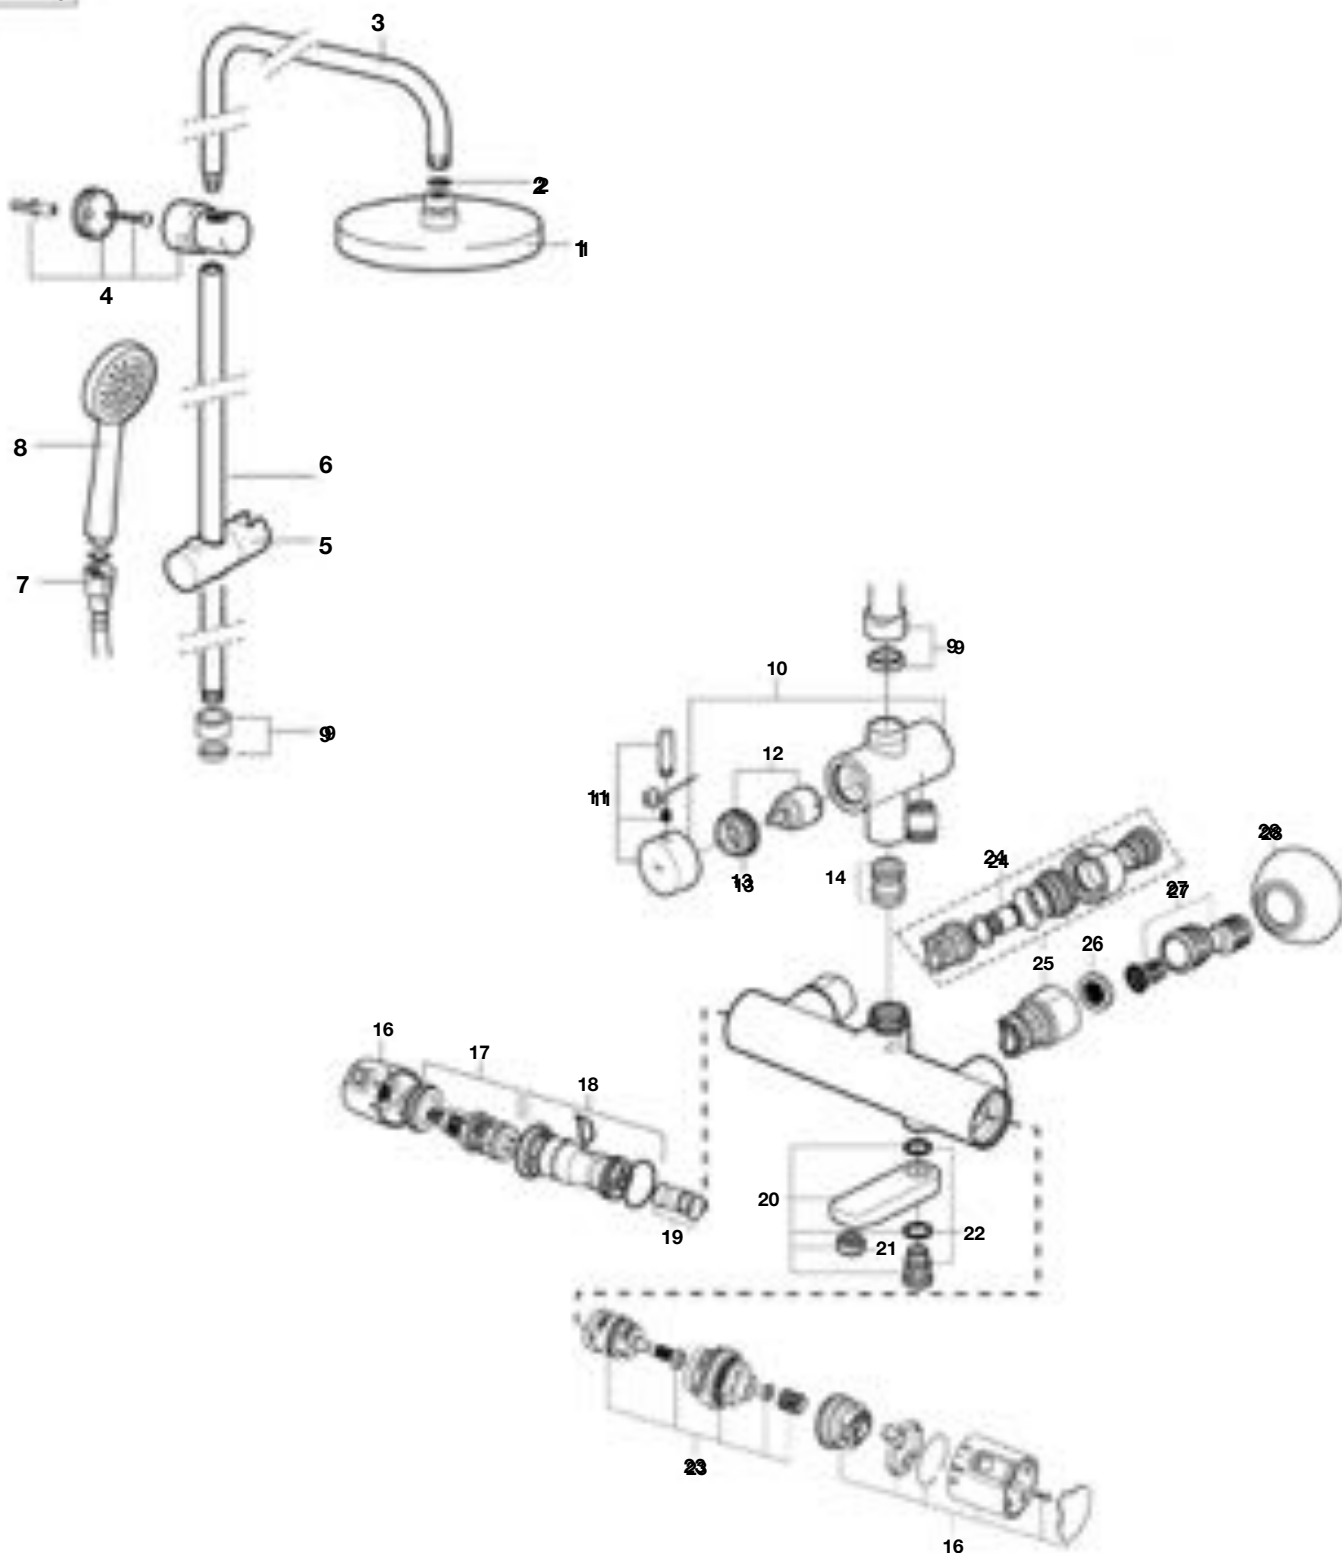

VICTORIA-T

Columna termostática de Ducha y Baño

5A2718

Código	€	Código	€	Código	€	Código	€	Código	€
1 AG0087300R	90,30	7 A525009800	19,70	13 AG0073303R	2,86	20 AG0074800R	75,60	26 A525016207	1,76
2 AG0056807R	3,43	8 A5B9B03C00	-	14 AG0073003R	27,60	21 AG0029400R	1,98	27 A525016303	23,20
3 AG0041400R	54,80	9 AG0056300R	4,94	16 AG0038000R	64,20	22 AG0074900R	24,90	28 AG0085400R	6,09
4 AG0041300R	27,60	10 AG0077300R	82,00	17 A525015803	56,70	23 A525016803	27,60		
5 AG0041500R	11,50	11 AG0073100R	6,39	18 A525015907	6,45	24 AG0026307R	4,20		
6 AG0087700R	54,70	12 AG0073207R	17,40	19 A525017203	1,98	25 A525016000	41,40