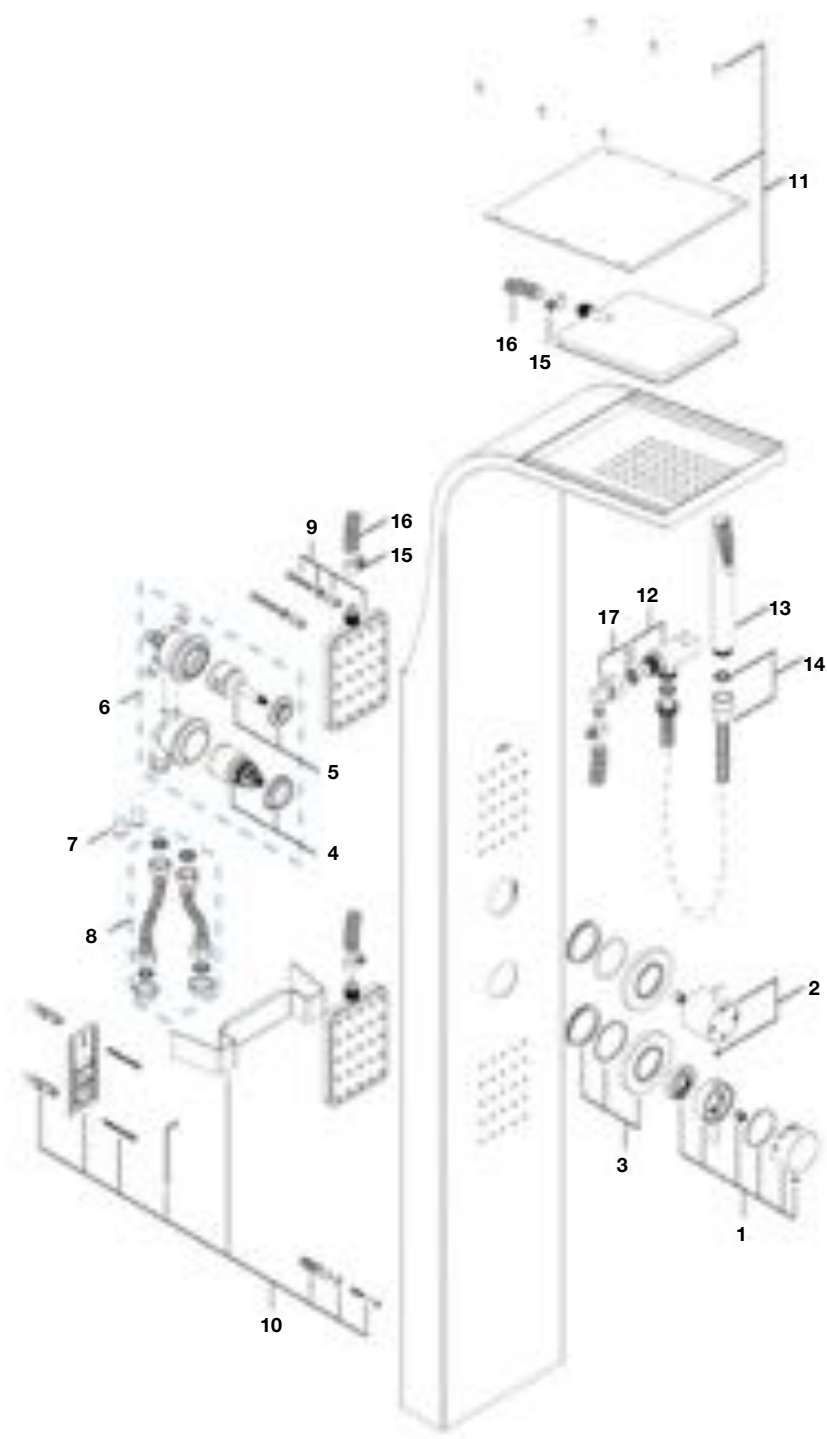

ESSENTIAL

Columna de hidromasaje termostática

2H0417000

Código	€	Código	€	Código	€	Código	€	Código	€
1 AC0015400R	120,00	5 AC0016500R	51,20	9 AC0015800R	73,50	13 A5B9047C00	-	17 AC0015500R	14,20
2 AC0015300R	77,50	6 AC0016300R	300,00	10 AC0016200R	51,20	14 AG0062200R	39,10		
3 AC0016100R	55,80	7 AC0016400R	12,00	11 AC0015700R	190,00	15 AC0016800R	10,20		
4 AC0016600R	151,00	8 AC0015900R	46,50	12 AC0016000R	52,00	16 AE0009200R	3,67