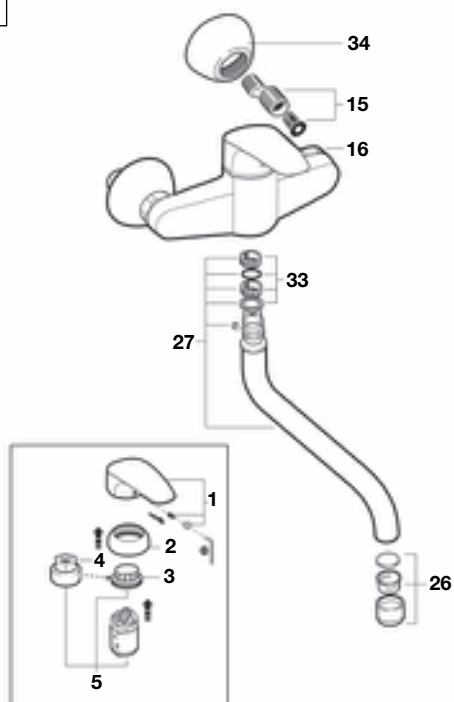

Grifería para cocina

5A7607