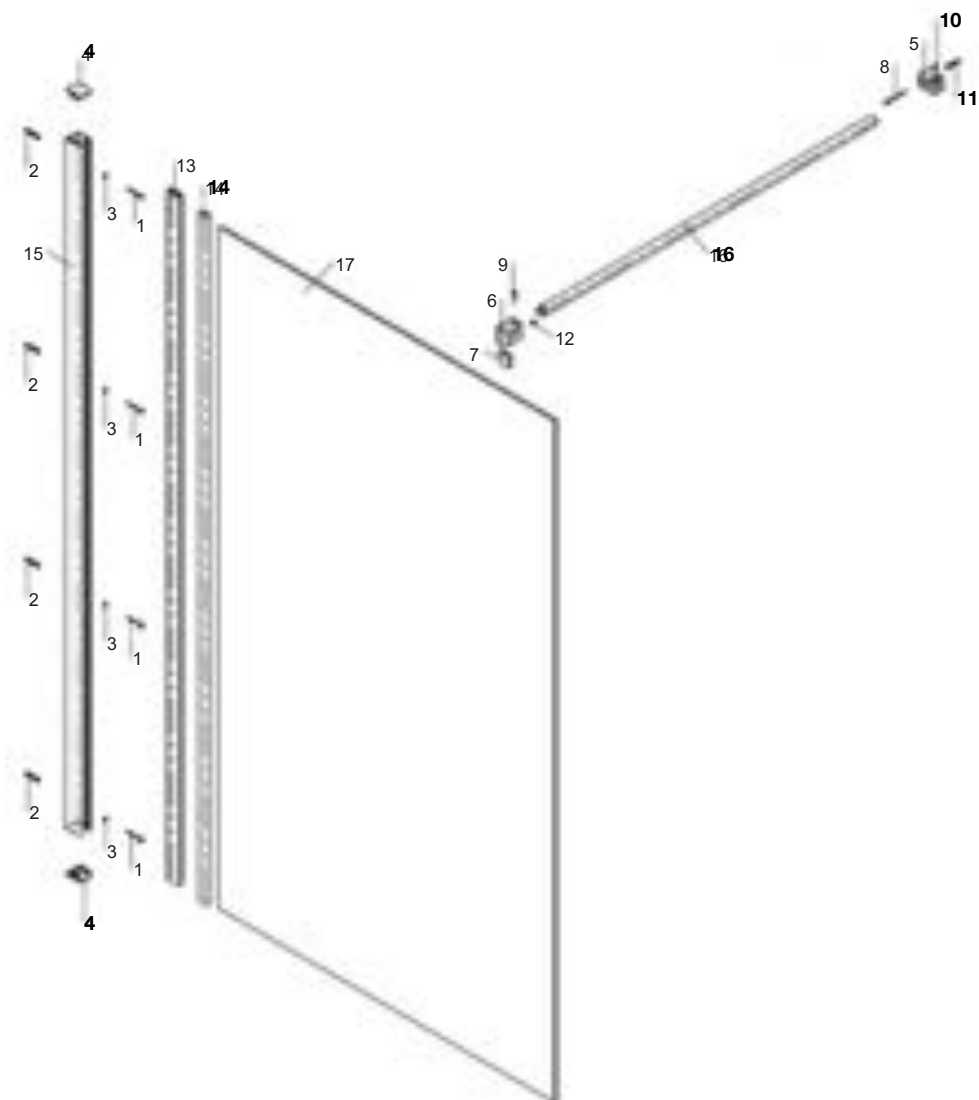

EASY EXPRESS

Easy BF

PB: Plata Brillo
BL: Blanco

	Código	€		Código	€
1	4 un		5		
2	4 un	AM99262900	7,44	6	
3	4 un		7		
4	2 un	AM99264800	8,15	8	
5			9	2 un	AM99265601
6			10		BL
7			11		21,30
8			12		
9	2 un	AM99265602	PB	13	AM99266300
10			26,00	2000 mm	25,40
11				14	AM99266400
12				2000 mm	25,00
				15	AM99268002
				PB	-
				16	AM99268001
				BL	-
				17	AM99269502
				1000 mm - PB	14,70
				16	AM99269501
				1000 mm - BL	16,00
				17	AM99282610
				1498 x 0836 x 6	-
				AM99282710	-
				1498 x 1096 x 6	-