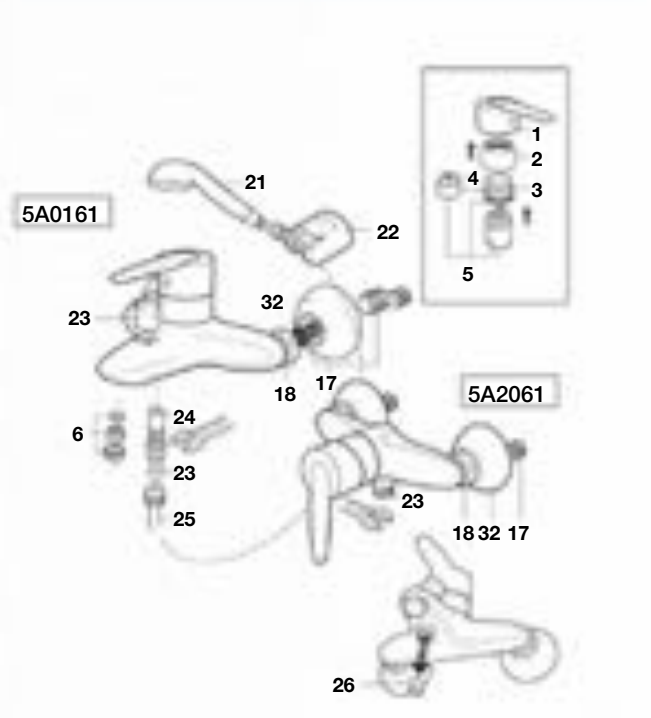

Grifería para baño y ducha