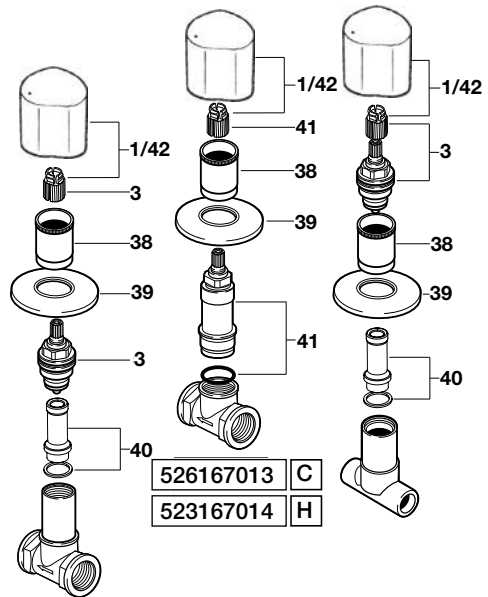

BRAVA

Llaves de paso

Llaves de paso

526167113	C
523167114	H

Ø 15mm	526169113	C
	523169114	H
Ø 18mm	526167213	C
	523167214	H
Ø 22mm	526169213	C
	523169214	H

H- Índice caliente
C- Índice frío

	Código		€		Código		€		Código		€	
1	AG0075000R	H	13,00	12	AG0050207R		3,53	24	AG0002500R		11,30	
2	AG0045903R		7,45	13	AG0050307R		4,67	25	A525084600		40,00	
3	A525098108		17,60	14	AG0050100R		29,40	26	A525084400		97,10	
4	A525020309		10,90	15	AG0049903R		14,10	27	A52500770B		4,59	
5	A525021200		22,40	17	A525089100		23,70	28	A52500780B		7,94	
6	AG0055800R		10,40	18	AG0027000R		43,90	29	A525009800		19,70	
7	A525002900		6,58	19	A525006600		5,39	30	AG0005300R		7,86	
8	AG0046000R		4,44	20	A525084200		43,60	31	A525087300		13,60	
9	A525004600		5,93	21	A525084000		43,60	32	A525005507		5,39	
10	AG0049803R		8,26	22	AG0085400R		6,09	33	A525003600		3,48	
11	AG0050003R		7,59	23	AG0050507R		37,10	34	A525023200		8,61	
									35	AG0050700R		5,59
									36	AG0050603R		2,80
									37	A525001000		6,61
									38	A525096700		6,88
									39	AG0050800R		11,70
									40	AG0050903R		4,35
									41	AG0051003R		52,10
									42	AG0075100R	C	13,00