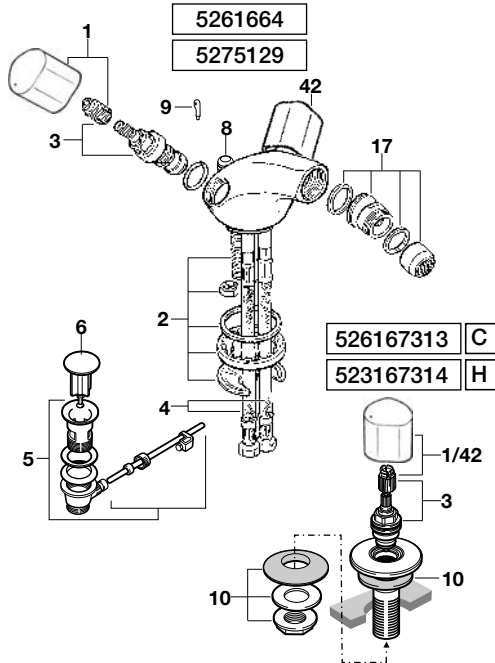

BRAVA

Grifería para bidé