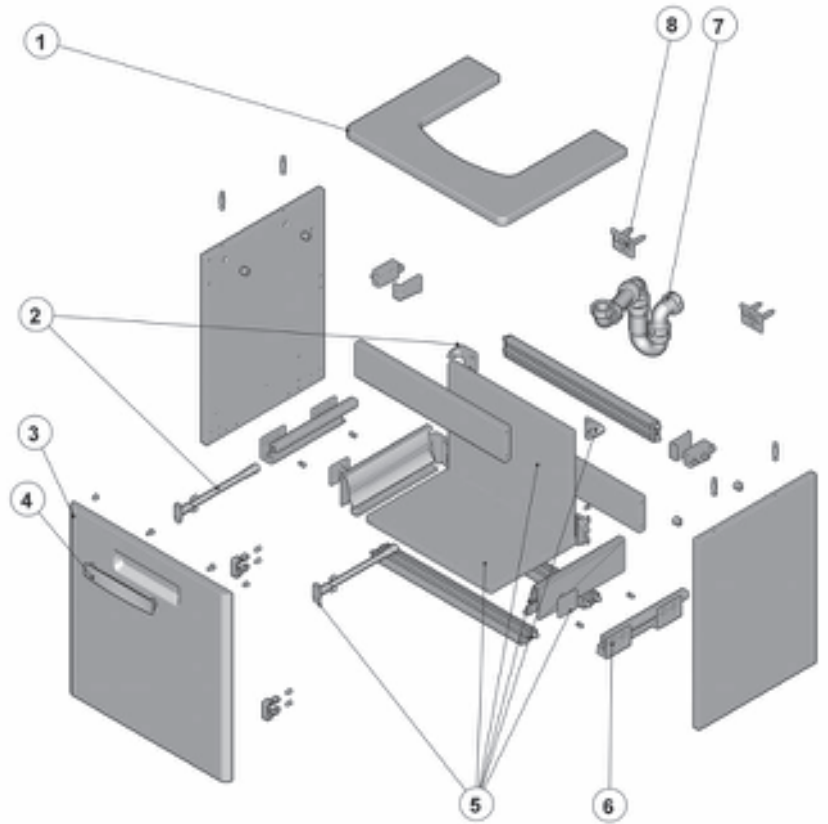

THE GAP

The Gap 50 cm

A856523XXX

Las tres últimas posiciones de cada código, indican el acabado (color):
575 Beige
576 Blanco
577 Uva

		Código	€
1		A858C61575	55,80
		A858C61576	58,00
		A858C61577	58,00
2		A858C28000	37,70
3		A858C39575	69,30
		A858C39576	73,00
		A858C39577	73,00
4		A858C25000	37,70
5		A858C44000	58,80
6		A858C27000	57,00
7		A858B48000	37,70
8	2 un	A858A25000	20,20