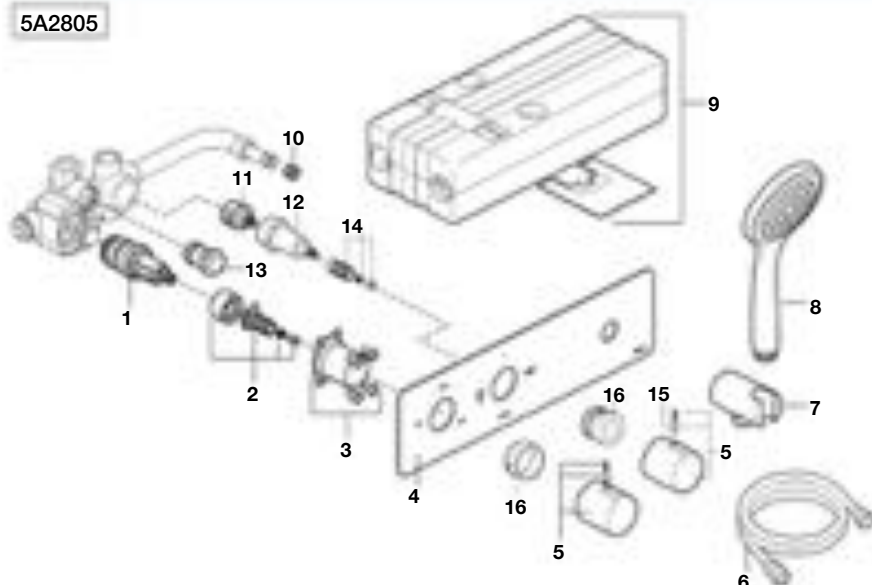

PUZZLE

Grifería termostática empotrable para ducha

5A2805

	Código	€		Código	€		Código	€		Código	€
1	A525028003	58,80	5	AG0039500R	27,70	9	AG0040107R	24,90	13	A525018003	63,20
2	AG0012303R	3,72	6	A525009800	19,70	10	AG0040207R	1,80	14	AG0102403R	53,50
3	AG0039603R	47,40	7	AG0039400R	69,00	11	AG0039900R	37,90	15	AG0095000R	2,62
4	AG0039300R	311,00	8	AG0045000R	41,40	12	AG0041103R	33,50	16	AG0102507R	110,00