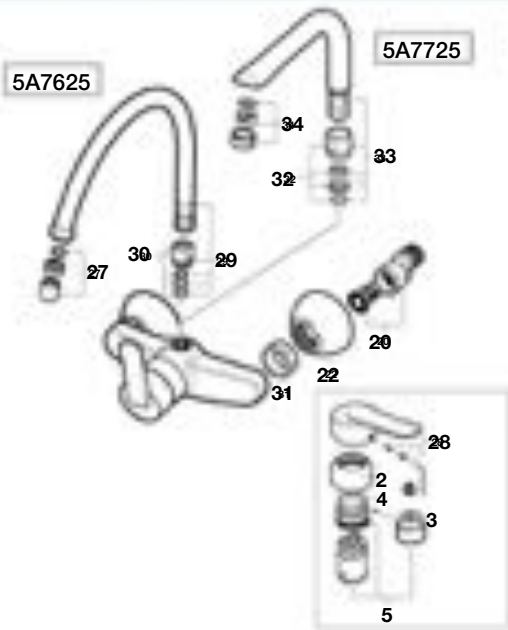

VICTORIA

Grifería para cocina