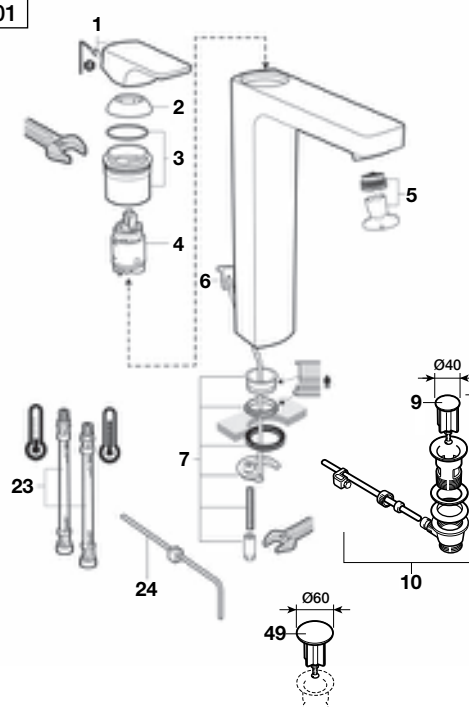

L90

Grifería para lavabo

5A3801

Grifería de caño alto para lavabo

5A3401

Grifería empotrable para lavabo

5A4701

Código	€	Código	€	Código	€	Código	€	Código	€
1 AG0041800R	30,30	11 A525003507	27,60	22 AG0007503R	27,60	32 AG0042700R	90,00	42 A525003600	3,48
2 AG0032100R	20,20	12 AG0042000R	33,90	23 A525020409	13,40	33 AG0042800R	30,30	43 A525023600	25,50
3 AG0096307R	4,00	13 AG0042103R	13,60	24 AG0033300R	21,80	34 AG0021700R	29,60	44 AG0043007R	4,20
4 AG0141207R	13,60	14 AG0034103R	36,10	25 AG0042300R	30,30	35 AG0021603R	22,70	45 A525024803	27,70
5 AG0100007R	14,00	15 A525006903	6,17	26 AG0042400R	113,00	36 AG0042900R	29,10	46 AG0043200R	61,70
6 A525020600	6,41	16 AG0009209R	12,90	27 AG0100007R	14,00	37 A525021600	23,90	47 AG0043300R	82,10
7 AG0144800R	-	17 AG0042200R	33,90	28 AG0042500R	244,00	38 AG0045000R	41,40	48 A525022800	62,00
8 A525020309	10,90	19 AG0007403R	12,30	29 A525029207	9,88	39 A525024200	7,03	49 AG0055800R	10,40
9 AG0096200R	5,39	20 A525020509	9,55	30 AG0053707R	28,40	40 A525005507	5,39		
10 AG0075400R	24,20	21 A525005407	5,39	31 A525027803	23,50	41 A525009800	19,70		