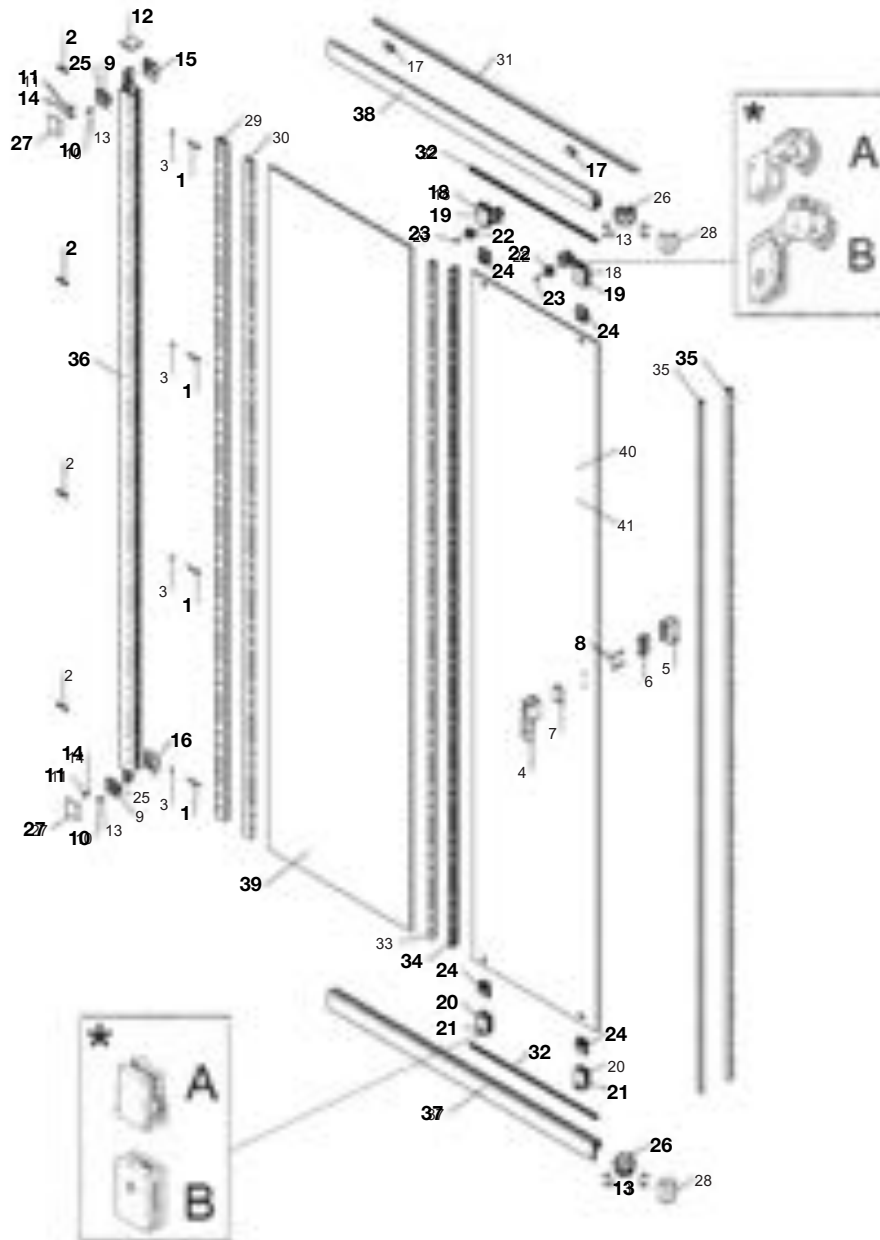

EASY EXPRESS

Easy L2

EASY EXPRESS

Easy L2

PB: Plata Brillo
BL: Blanco
A: Anterior a Octubre 2013
B: Posterior a Octubre 2013

		Código	€	
1	4 un			
2	4 un	AM99262900	7,44	
3	4 un			
4				
5				
6		AM99263002	PB	35,00
7	2 un			
8	2 un			
9				
10				
11				
12				
13				
14				
15				
16				
17				
18				
19				
20				
21				
22				
23				
24				
25				
26				
27				
28				
29				
30				
31				
32				
33				
34				

		Código	€	
35	2 un	AM99288400	2000 mm	8,24
36		AM99267502	PB	88,10
36		AM99267501	BL	63,40
37		AM99269802	0631 - PB	20,00
37		AM99269801	0631 - BL	-
37		AM99269902	0681 - PB	31,40
37		AM99269901	0681 - BL	-
37		AM99270002	0731 - PB	34,30
37		AM99270001	0731 - BL	-
37		AM99270102	0831 - PB	42,00
37		AM99270101	0831 - BL	-
37		AM99270202	0931 - PB	45,10
37		AM99270201	0931 - BL	-
37		AM99270502	1131 - PB	47,60
37		AM99270501	1131 - BL	-
38		AM99273902	0631 - PB	30,30
38		AM99273901	0631 - BL	-
38		AM99274002	0681 - PB	31,60
38		AM99274001	0681 - BL	-
38		AM99274102	0731 - PB	33,60
38		AM99274101	0731 - BL	-
38		AM99274202	0831 - PB	38,10
38		AM99274201	0831 - BL	-
38		AM99274302	0931 - PB	44,10
38		AM99274301	0931 - BL	-
38		AM99274602	1131 - PB	45,70
38		AM99274601	1131 - BL	-
39		AM99278710	1878 x 0285 x 6	72,40
39		AM99278810	1878 x 0310 x 6	-
39		AM99279010	1878 x 0335 x 6	89,90
39		AM99279410	1878 x 0385 x 6	-
39		AM99279910	1878 x 0435 x 6	105,00
39		AM99280710	1878 x 0535 x 6	-
40		AM99282810	1950 x 0350 (A)*	131,00
40		AM99282910	1950 x 0375 (A)*	131,00
40		AM99283010	1950 x 0400 (A)*	201,00
40		AM99283110	1950 x 0450 (A)*	210,00
40		AM99283210	1950 x 0500 (A)*	219,00
40		AM99283410	1950 x 0600 (A)*	203,00
41		AM99283810	1950 x 0350 (B)*	59,40
41		AM99283910	1950 x 0375 (B)*	-
41		AM99284010	1950 x 0400 (B)*	101,00
41		AM99284110	1950 x 0450 (B)*	107,00
41		AM99284210	1950 x 0500 (B)*	116,00
41		AM99284410	1950 x 0600 (B)*	125,00