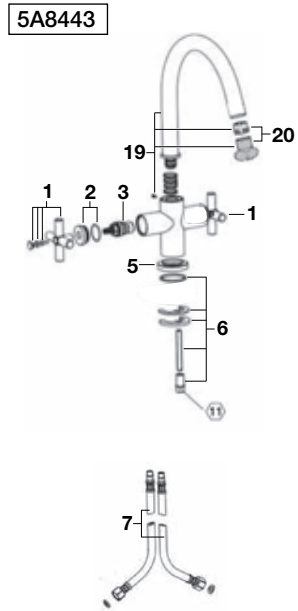

Grifería para cocina

Antes 2007

Código	€	Código	€	Código	€	Código	€	Código	€					
1	AG0061600R	37,00	10	AG0074300R	217,00	20	A525003907	16,50	29	AG0067000R	42,10	38	AG0021500R	424,00
2	AG0061500R	30,00	11	A525003907	16,50	21	AG0063400R	18,30	30	AG0078700R	247,00	39	AG0064300R	48,50
3	A525092709	52,90	12	AG0074500R	174,00	22	AG0063200R	18,50	31	AG0076000R	38,50	40	AG0062800R	35,40
4	AG0065300R	12,20	13	AG0072900R	34,20	23	AG0063100R	6,05	32	AG0076103R	28,10	41	AG0065700R	32,50
5	AG0065500R	11,90	14	AG0062900R	25,40	24	AG0078500R	19,10	33	AG0064109R	24,40	42	AG0065100R	21,10
6	AG0078403R	5,68	15	AG0062800R	35,40	25	AG0063300R	38,80	34	AG0064200R	16,80	43	AG0064700R	122,00
7	AG0061409R	22,80	16	AG0062100R	64,90	26	AG0078600R	19,40	35	AG0063700R	153,00	44	AG0076200R	42,60
8	AG0067700R	13,00	17	AG0074603R	15,10	27	A505319400	-	36	AG0063800R	25,40	53	AG0084100R	18,20
9	AG0004700R	43,30	18	AG0061409R	22,80	28	A525009800	19,70	37	AG0065200R	301,00			

Después 2007

Código	€	Código	€	Código	€	Código	€	Código	€					
1	AG0061600R	37,00	13	AG0061000R	21,20	25	AG0131800R	19,90	37	AG0065200R	301,00	49	AG0064700R	122,00
2	AG0061500R	30,00	14	AG0062900R	25,40	26	A525003807	12,20	38	AG0021500R	424,00	50	AG0065600R	67,10
3	A525092709	52,90	15	AG0062800R	35,40	27	A5B9047C00	-	39	AG0064300R	48,50	51	AG0065400R	47,20
4	AG0061300R	11,40	16	AG0062100R	64,90	28	A525009800	19,70	40	AG0065000R	45,50	52	AG0065700R	32,50
5	AG0061200R	3,76	17	AG0078403R	5,68	29	AG0068500R	19,60	41	AG0064500R	48,50	53	AG0084100R	18,20
6	AG0051803R	6,25	18	AG0062409R	26,90	30	AG0064900R	188,00	42	AG0065100R	21,10	54	AG0114100R	83,80
7	AG0061409R	22,80	19	AG0063000R	153,00	31	AG0064000R	38,80	43	AG0074700R	72,90	55	AG0134800R	49,40
8	AG0067700R	13,00	20	A525004007	12,20	32	AG0063903R	28,80	44	AG0076200R	42,60	56	AG0120800R	65,90
9	A525021200	22,40	21	AG0063400R	18,30	33	AG0064109R	24,40	45	AG0064603R	62,40			
10	AG0061700R	50,50	22	AG0063200R	18,50	34	AG0064200R	16,80	46	AG0065100R	21,10			
11	A525003907	16,50	23	AG0063100R	6,05	35	AG0063700R	153,00	47	AG0064800R	118,00			
12	AG0061100R	139,00	24	AG0063600R	8,70	36	AG0063800R	25,40	48	AG0078600R	19,40