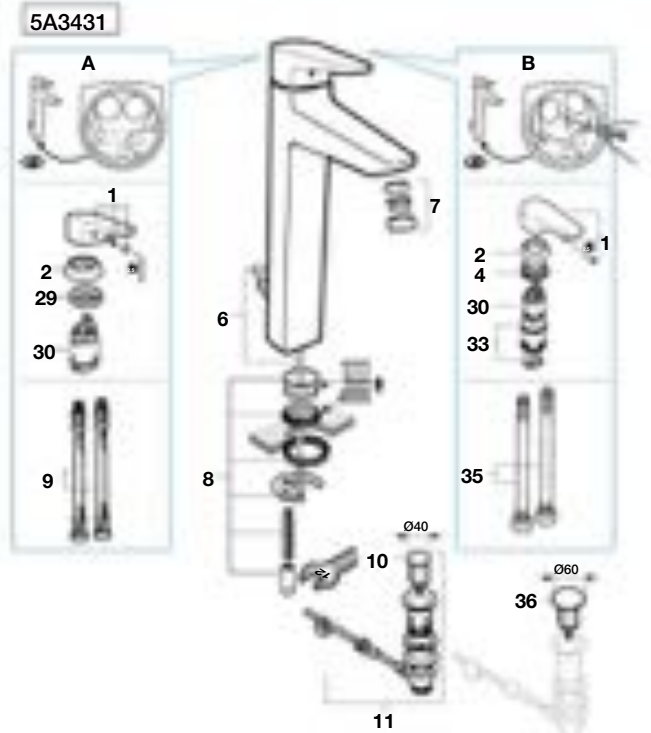

ESMAI

Grifería para lavabo y bidé

Grifería de caño alto para lavabo

Grifería para baño y ducha

Grifería empotrable para baño y ducha

Código	€	Código	€	Código	€	Código	€	Código	€
1 A525029600	16,40	9 A525020309	10,90	17 A525023600	25,50	25 A525029900	32,90	33 AG0096307R	4,00
2 AG0085300R	13,10	10 AG0096200R	5,39	18 A525024200	7,03	26 A525029207	9,88	34 AG0096409R	10,10
3 AG0053707R	28,40	11 AG0075300R	20,90	19 A525003600	3,48	27 A525022800	62,00	35 AG0096509R	11,80
4 A525023507	3,06	12 A525003507	27,60	20 A525005507	5,39	28 A525030000	32,00	36 AG0055800R	10,40
5 A525005407	5,39	13 A5B1103C00	-	21 A525009800	19,70	29 A525027803	23,50		
6 A525020600	6,41	14 AG0003700R	9,88	22 A525029700	120,00	30 AG0141207R	13,60		
7 A525002900	6,58	15 A525005308	9,73	23 A525030303	14,70	31 A525004600	5,93		
8 A525004403	5,72	16 A525026200	25,00	24 A525020409	13,40	32 AG0087100R	5,00		