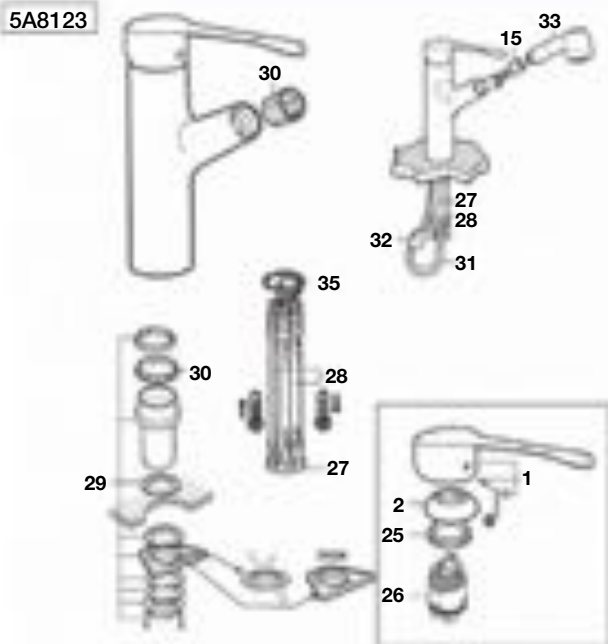

VICTORIA PRO

Grifería para cocina

Grifería para cocina

Grifería para cocina

Código	€	Código	€	Código	€	Código	€	Código	€
1 A525003000	26,10	9 A525020309	10,90	17 A525007700	6,32	25 A525027803	23,50	33 A525005900	42,50
2 AG0085300R	13,10	10 A525005200	11,10	18 A525007800	8,00	26 AG0141207R	13,60	34 AG0005300R	7,86
3 A525023507	3,06	11 A525005308	9,73	19 AG0004407R	1,52	27 A525027609	17,60	35 AG0039007R	2,05
4 A525005407	5,39	12 A525023200	8,61	20 A525006903	6,17	28 A525020409	13,40	36 AG0085400R	6,09
5 AG0053707R	28,40	13 A525003600	3,48	21 A525006600	5,39	29 AG0031803R	25,90		
6 A525004600	5,93	14 A525087300	13,60	22 AG0002200R	32,60	30 A525008503	5,77		
7 A525004700	5,39	15 A525005507	5,39	23 AG0017707R	4,20	31 AG0031700R	19,10		
8 A525004403	5,72	16 A525009800	19,70	24 AG0005800R	72,60	32 AG0000703R	8,64		