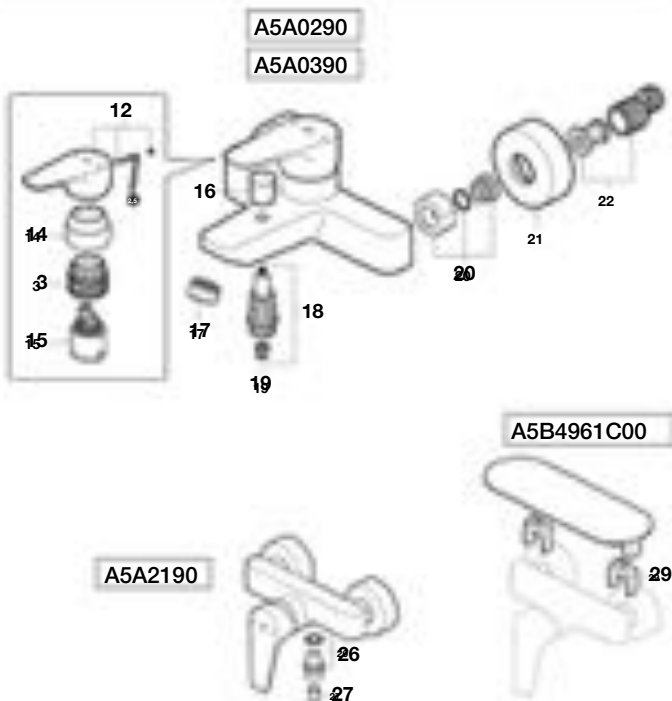

ATLAS

Grifería para lavabo y bidé

Grifería para baño y ducha

Grifería para lavabo

Grifería empotrable para baño y ducha

Código	€	Código	€	Código	€	Código	€	Código	€
1 AG0116100R	28,00	8 A525004403	5,72	15 AG0110607R	5,70	22 A525005308	9,73	31 AG0117207R	1,83
2 AG0085300R	13,10	9 AG0096200R	5,39	16 AG0116700R	3,15	23 AG0119500R	13,80	32 AG0117100R	33,90
3 A525023507	3,06	10 AG0075300R	20,90	17 A525003600	3,48	24 AG0001907R	7,94	33 A525030303	14,70
4 AG0141207R	13,60	11 AG0096409R	10,10	18 AG0116500R	10,00	25 AG0119600R	14,60	34 AG0096509R	11,80
5 AG0096307R	4,00	12 AG0116300R	19,10	19 AG0116600R	3,68	26 AG0036800R	2,29	36 AG0117400R	50,80
6 AG0046600R	8,20	13 AG0032300R	11,40	20 A525005200	11,10	27 A525005507	5,39		
7 A525020600	6,41	14 AG0116400R	4,45	21 AG0116800R	6,68	28 A525006500	11,10