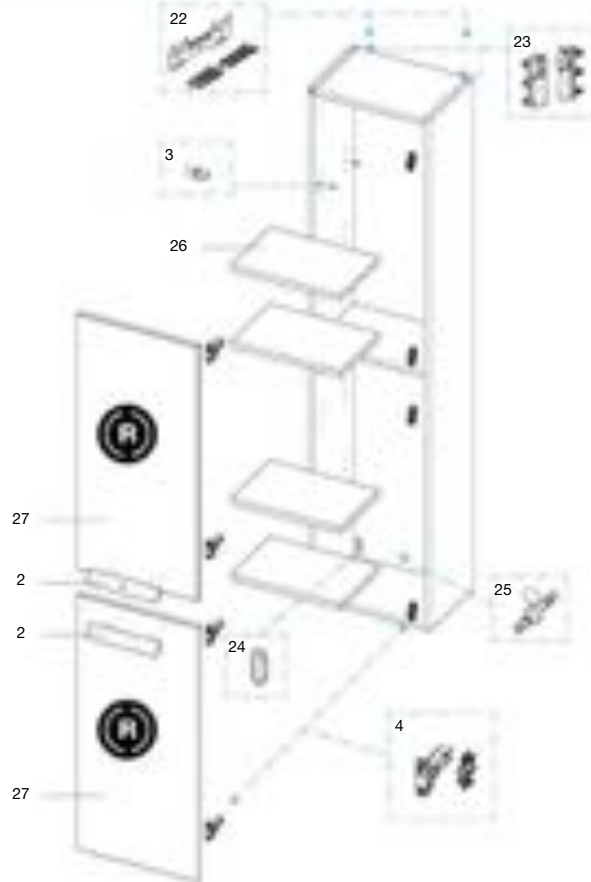

DEBBA

Columna 1500 mm

A856844XXX

Sustituir (..) de la referencia de producto por el código de acabado elegido:

WH Blanco brillo
WE Wenge
OA Roble
GA Gris antracita

		Código		€
2	2 un	AU0023000R	210 mm	21,00
3	4 un	AU0013900R		6,22
4	2 un	AU0013600R		15,20
22		AU0013800R		8,73
25				
23	+	AU0013700R		11,70
24	4 un			
24	4 un	AU0013200R		4,60
26		AU00160..R		9,52
		AU00229GAR		36,30
		AU00229OAR		24,80
27		AU00229WER		25,00
		AU00229WHR		30,50