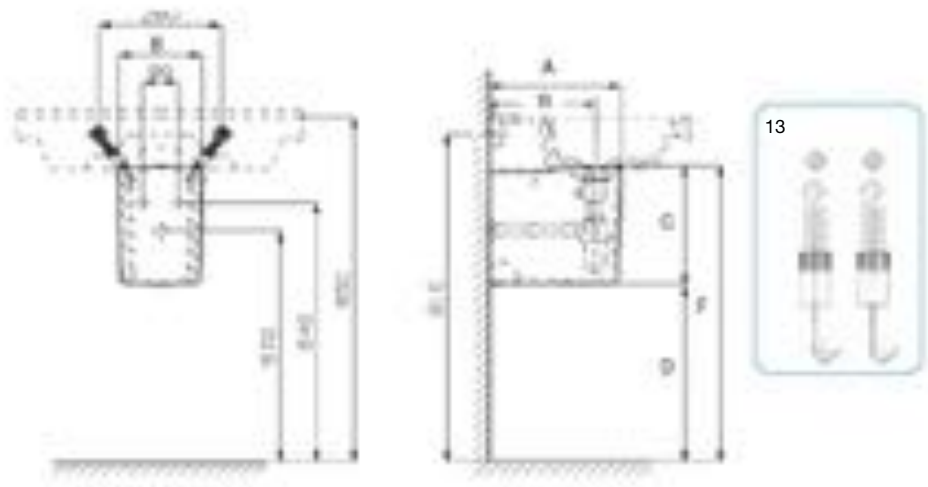

Código	€
13 AV0015900R	6,14