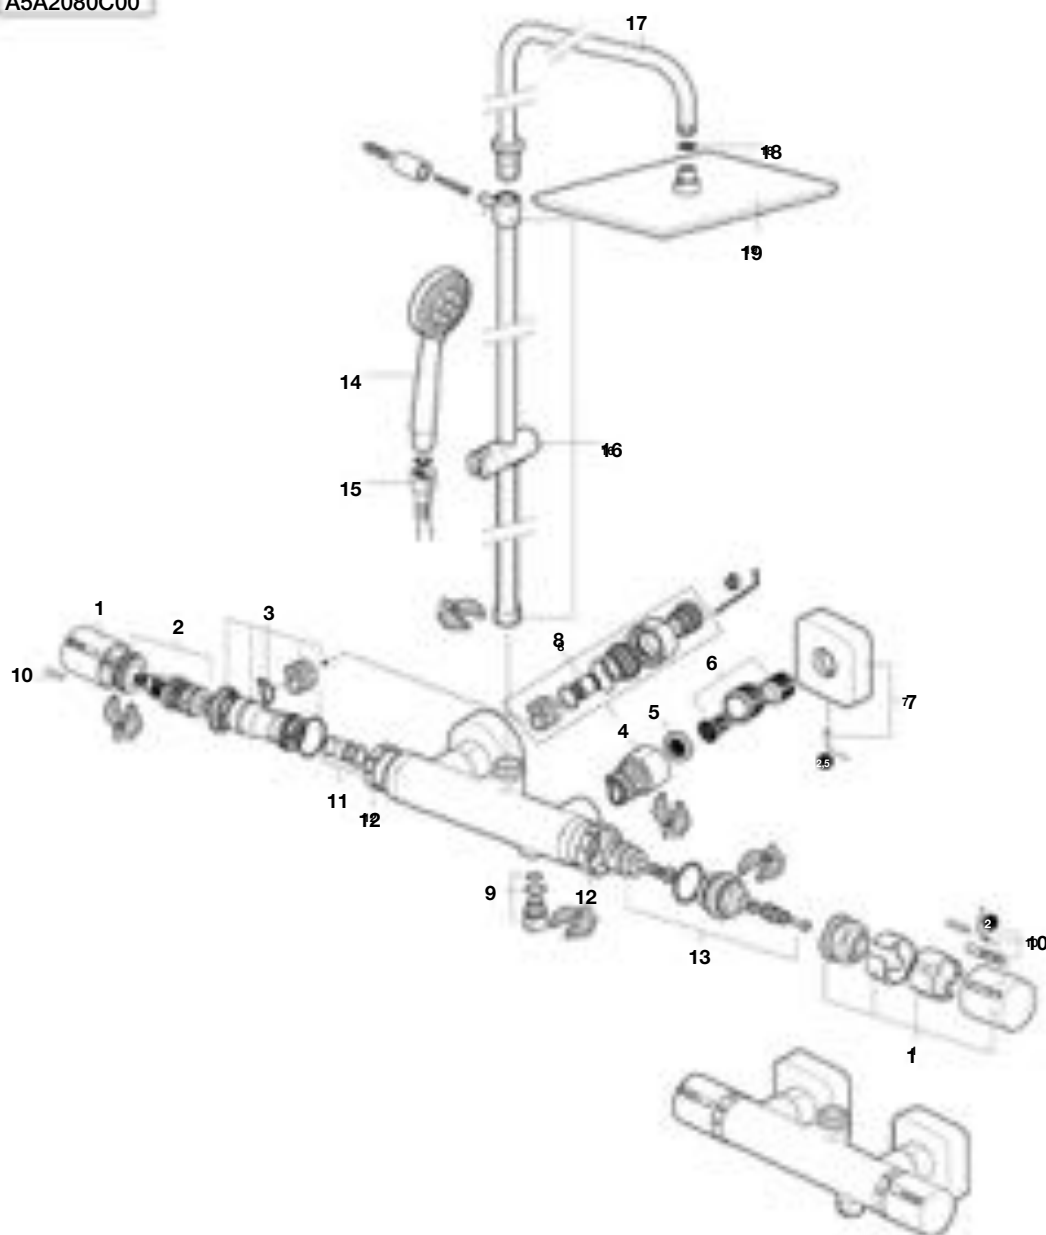

EVEN-T SQUARE

Columna termostática para ducha

A5A2080C00

Código	€	Código	€	Código	€	Código	€	Código	€
1 AG0091200R	118,00	5 A525016207	1,76	9 A525016609	3,32	13 A525016803	27,60	17 AG0082400R	54,70
2 A525015803	56,70	6 A525005308	9,73	10 AG0091307R	26,40	14 A5B1B03C00	-	18 AG0056807R	3,43
3 A525015907	6,45	7 AG0118500R	20,90	11 A525017203	1,98	15 A525009900	37,70	19 A5B3050C00	-
4 A525016000	41,40	8 AG0026307R	4,20	12 AG0096707R	14,00	16 AG0082500R	50,60