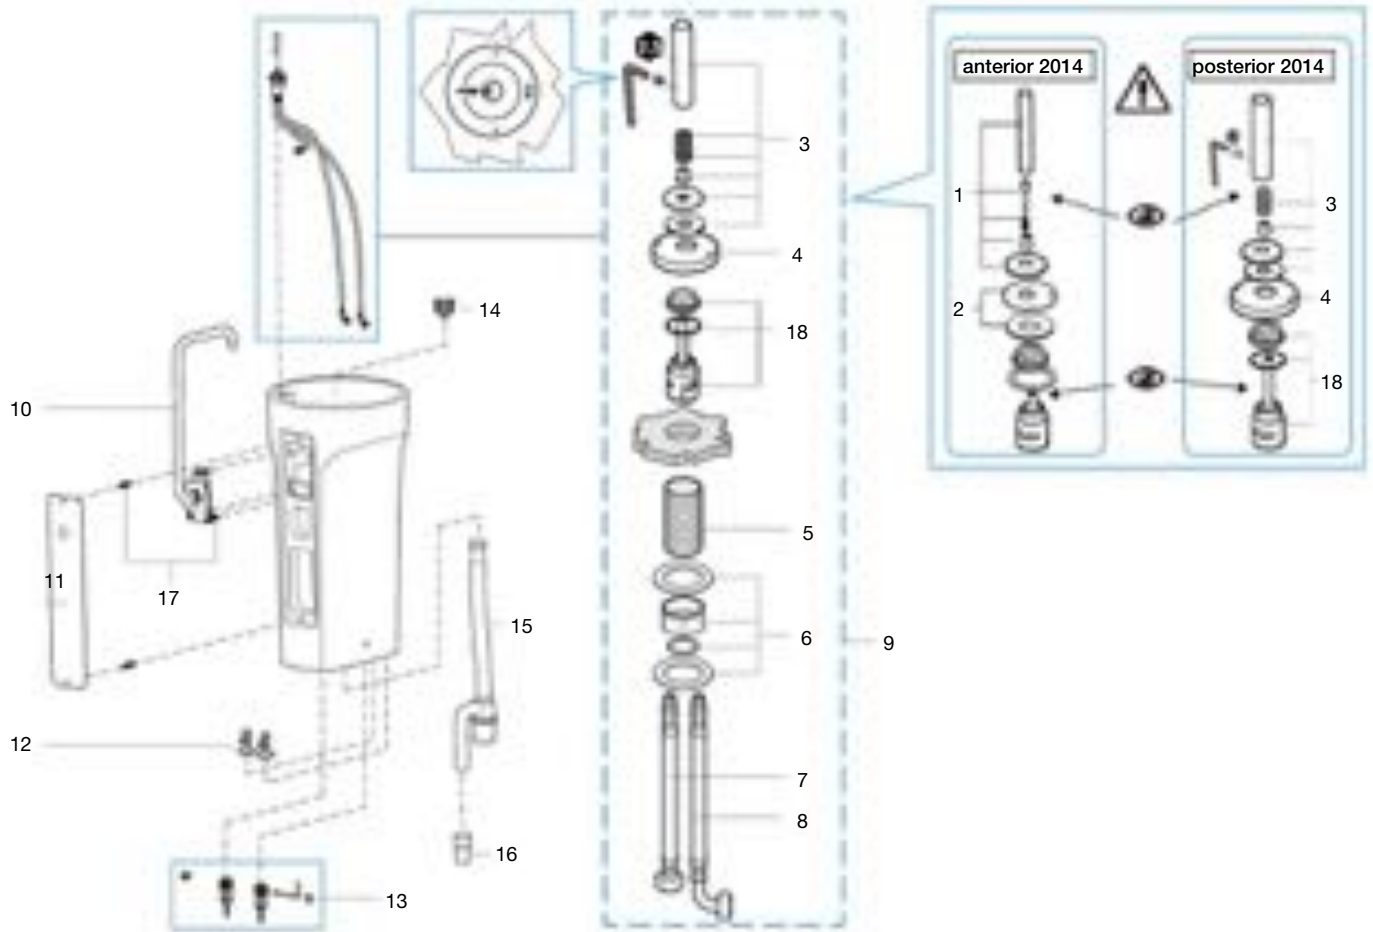

AMBERES

Lavabo

A893030001

Código	€	Código	€	Código	€
1 AG0008200R	107,00	7 AG0008009R	7,70	13 AV0008900R	45,70
2 AG0016600R	29,50	8 AG0016400R	13,90	14 A50640390C	41,50
3 AG0110200R	94,10	9 AG0112200R	403,00	15 AG0016900R	47,90
4 AG0008600R	67,10	10 AG0016100R	54,80	16 AV0013400R	4,35
5 AG0016500R	27,20	11 AG0017100R	170,00	17 AG0016700R	11,00
6 AG0007403R	12,30	12 AG0078200R	22,30	18 AG0110303R	48,90