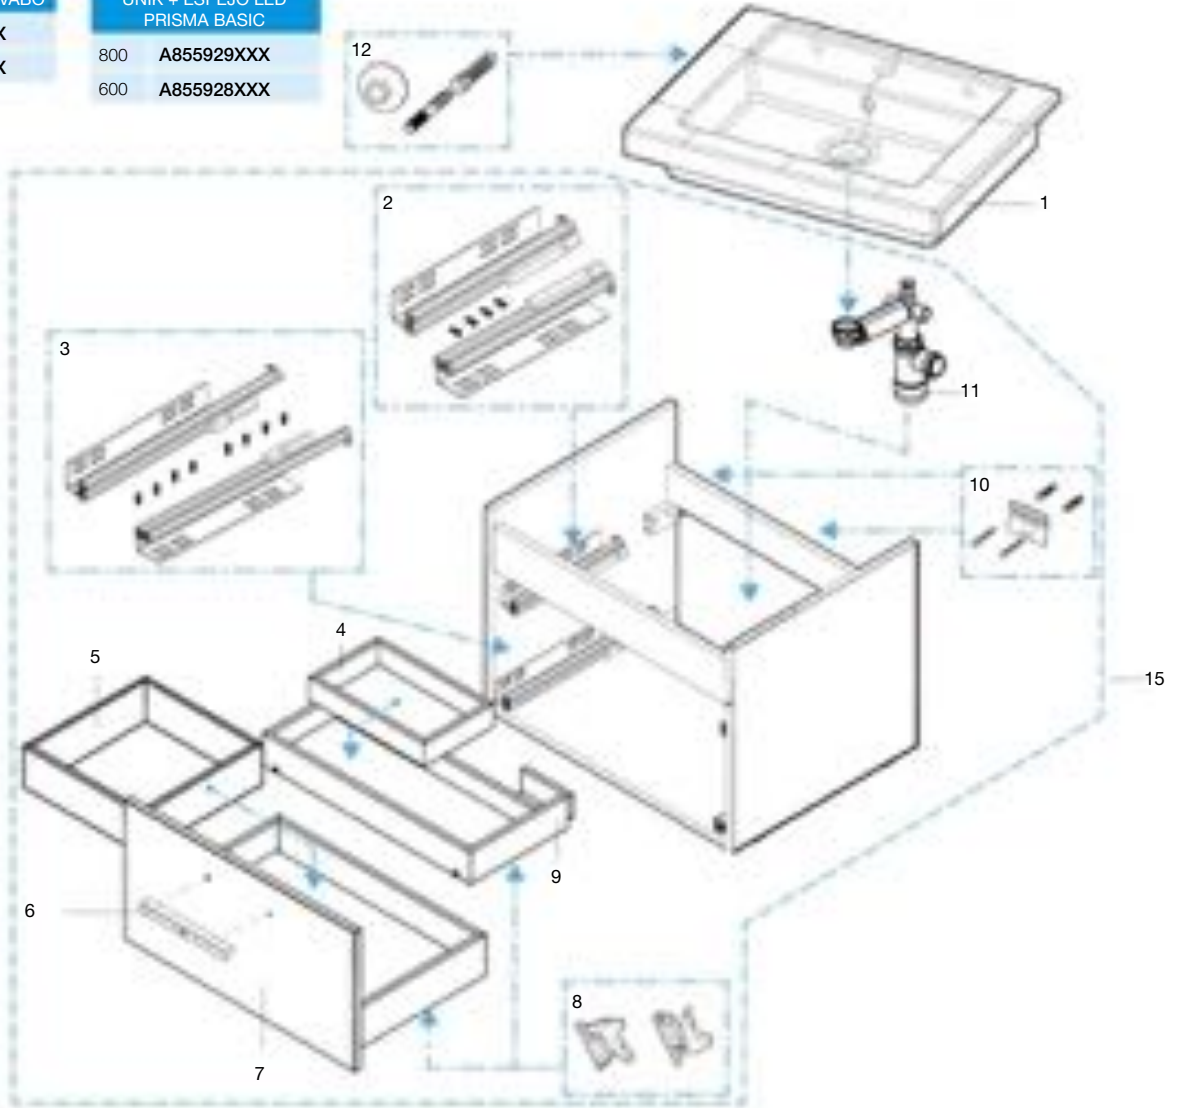

PRISMA

Conjunto base 1 cajón y lavabo

UNIK
BASE 1 CAJÓN + LAVABO

800 **A855945XXX**
600 **A855944XXX**

PACK
UNIK + ESPEJO LED
PRISMA BASIC

800 **A855929XXX**
600 **A855928XXX**

Las últimas posiciones de cada código, indican el acabado (color):
WH Blanco brillo
GA Gris antracita
AS Fresno