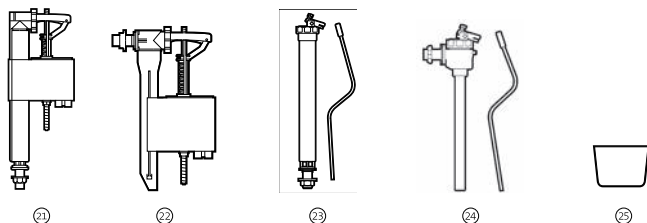

MECANISMOS

Mecanismos alimentación

			Código	€
21	Mecanismo Universal alimentación entrada inferior con rosca metálica A3L_m	Frontalis, Element, Veranda, Khroma, America, Happening, Veronica, Hall, Sidney, Meridian, Meridian-N, Dama Senso, Dama Retro, Dama, Giralda, The Gap, Victoria, Aquaria, Liberty, Georgia, Dama cpt, The Gap Cpt, Debba.	A822502300	-
22	Mecanismo Universal alimentación entrada lateral con rosca metálica A3L_m	Civic, Acces, Dama, Dama Senso cpt, The Gap, Victoria, Atlanta, Dama cpt, The Gap Cpt, Debba.	A822502400	-
23	A3I entrada inferior		AH0001000R	-
24	A3L entrada lateral		AH0001100R	-
25	A2I con varilla, entrada inferior		AH0004400R	-
26	A2L con varilla, entrada lateral		AH0004000R	-
27	Vaso flotador del mecanismo alimentación A2I y A2L		AH0005500R	2,43
28	Mecanismo A2L con flotador		AH0001300R	-
29	A3L_m entrada lateral con tuerca metálica		AH0001200R	-
30	A3I_m entrada inferior con tuerca metálica		AH0002800R	-