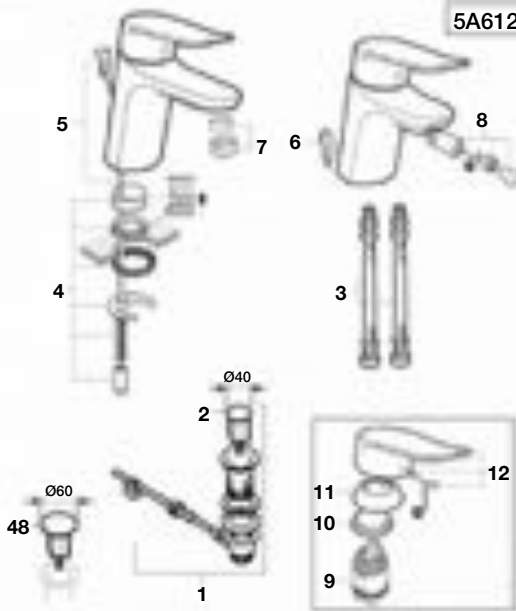

LOGICA-N

Grifería para lavabo y bidé

5A3027

5A3127

5A6027

5A6127