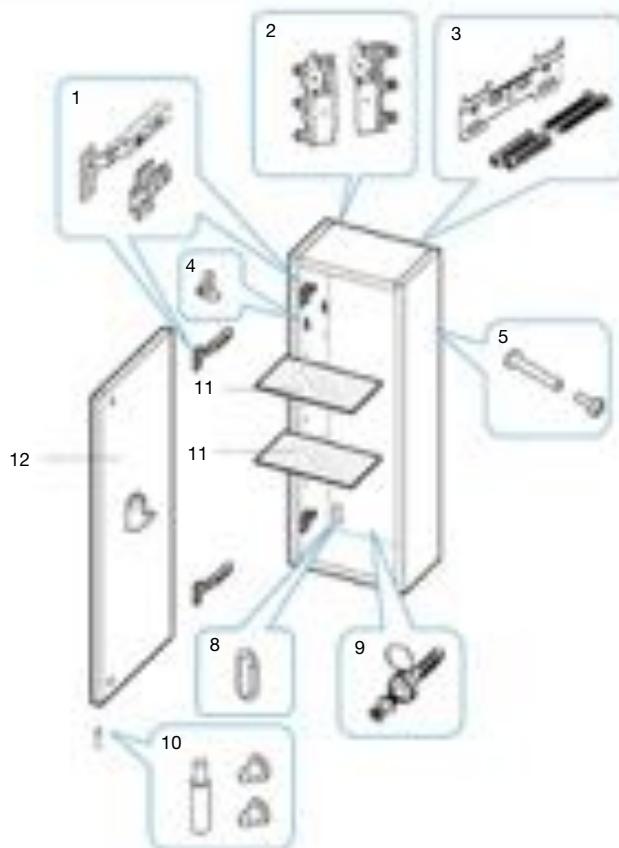

LUNA

Armario-espejo con espejo de aumento de 200 mm

ARMARIO-ESPEJO CON ESPEJO DE AUMENTO, IZQUIERDO

A856841XXX

ARMARIO-ESPEJO CON ESPEJO DE AUMENTO DERECHO

A856843XXX

Sustituir (..) de la referencia de producto por el código de acabado elegido:

WH Blanco brillo

OT Roble texturizado

WT Wenge texturizado

GA Gris antracita

WE Wenge

WA Nogal

		Código	€
1	2 un	AU0013600R	15,20
4	4 un	AU0013500R	4,05
5	4 un	AU0016500R	3,93
8	4 un	AU0013700R	11,70
2	+		
8	4 un	AU0013200R	4,60
3		AU0013800R	8,73
9			
10		AU00163C0R	6,43
11		AU0016800R	200 mm 7,25
12		AU00169..R	66,30
		AU00170..R	76,00