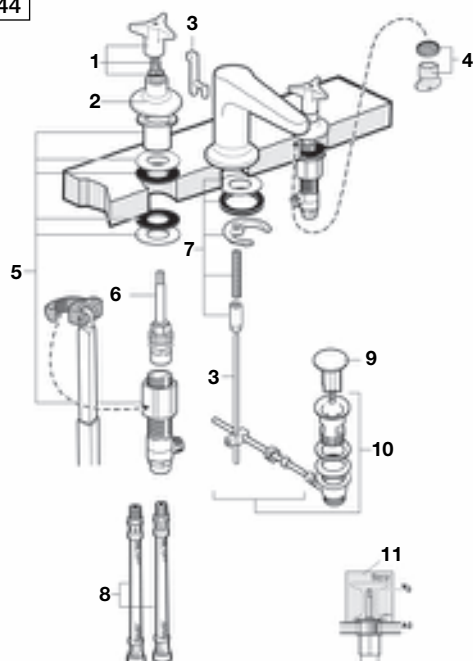

Grifería para lavabo

5A4444