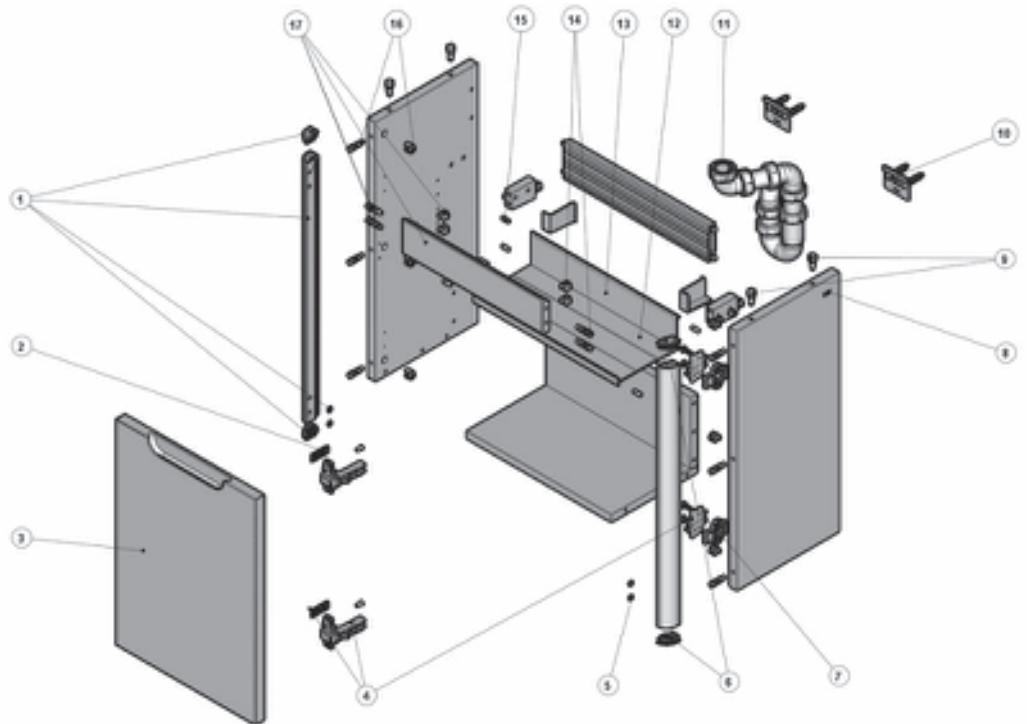

DAMA

Dama Base 45 cm

855817XXX Unik
856619XXX Mueble

855822XXX Unik
856624XXX Mueble

Sustituir XXX de la referencia de producto por el código de acabado elegido:
148 Veta
149 Khaki
150 Mood Teka
576 Blanco / White

		Código	€
1		A858F18020	10,10
2		A858A27000	7,38
3		A858F30XXX	-
		A858F31XXX	-
4		A858F34000	-
5	4 un	A858F26000	-
6	2 un	A858F21000	9,93
7		A858F36000	-
8		A858D42000	-
9	2 un	A858B31000	-
10	2 un	A858A25000	20,20
11		A858B48000	37,70
12		A858F37020	-
13		A858F38020	-
14		A858F28000	2,33
15	4 un	A858A58000	22,80
16		A858F29000	4,53
17		A858F48XXX	-