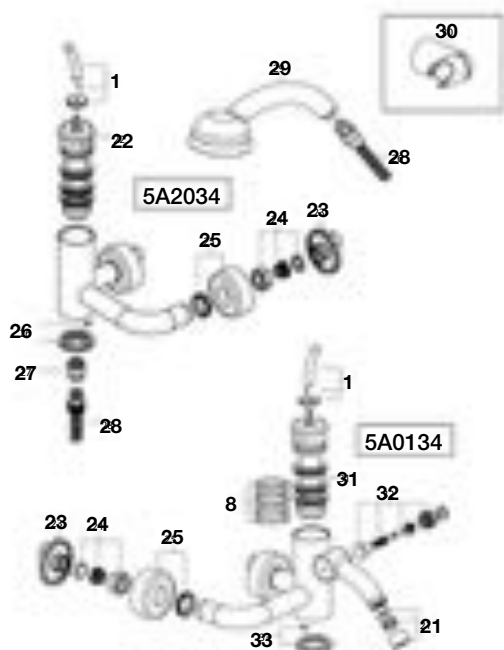

ATAI

Grifería para baño ducha