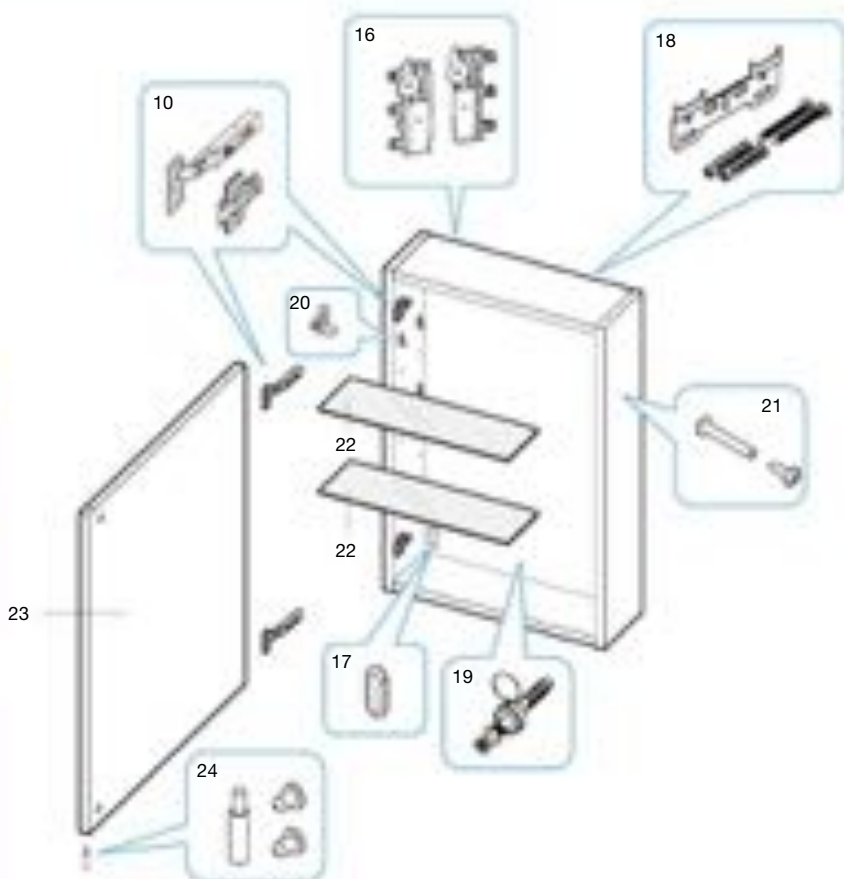

Armario espejo 400 mm / 500 mm

A856840XXX 500 mm
A856839XXX 400 mm

Sustituir (..) de la referencia de producto por el código de acabado elegido:

- WH Blanco brillo
- OT Roble texturizado
- WT Wenge texturizado
- GA Gris antracita
- WA Nogal
- WE Wenge

	Código	€
10	2 un AU0013600R	15,20
17	4 un AU0013700R	11,70
16	+ AU0013200R	4,60
18	AU0013800R	8,73
19		
20	4 un AU0013500R	4,05
21	4 un AU0016500R	3,93
22	AU0016400R	8,92
	AU0016700R	7,50
	AU00162GAR	59,00
	AU00162OTR	62,70
	AU00162WAR	66,20
23	AU00162WER	64,50
	AU00162WHR	57,30
	AU00162WTR	60,70
	AU00166..R	66,30
24	AU00163C0R	6,43