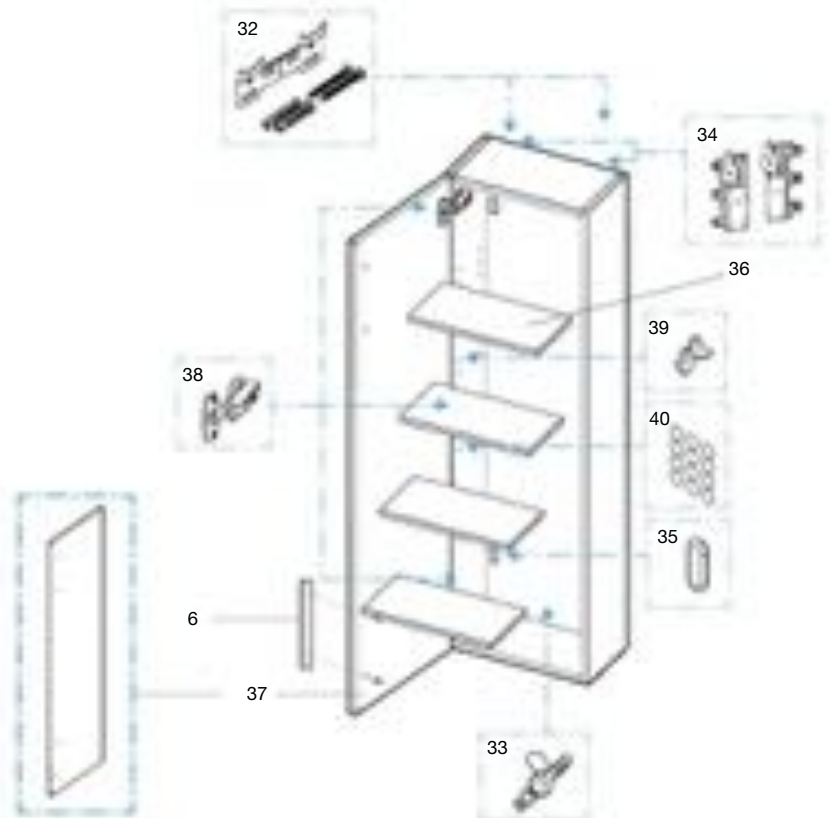

PRISMA

Columna

A856887XXX

Las últimas posiciones de cada código, indican el acabado (color):

WH Blanco brillo

GA Gris antracita

AS Fresno

		Código	€
6	2 un	AU0017500R	30,30
32		AU0013800R	8,73
33			
34	+	AU0013700R	11,70
35	4 un		
35	4 un	AU0013200R	4,60
		AU00198ASR	9,80
36		AU00198GAR	9,40
		AU00198WHR	8,07
		AU00197ASR	30,00
37		AU00197GAR	93,30
		AU00197WHR	75,80
38		AU0019900R	7,65
39	8 un	AU0020000R	2,97
40		AU0020100R	1,90