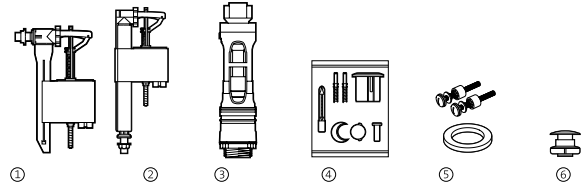

Dama

		Código	€
①	Mecanismo universal alimentación entrada lateral con rosca metálica A3L_m	A822502400	-
②	Mecanismo universal alimentación entrada inferior con rosca metálica A3I_m	A822502300	-
③	Mecanismo Universal de doble descarga con pulsadores	A822502100	-
③	Mecanismo Universal simple descarga con pulsadores	A822502200	-
	Mecanismo Universal de doble descarga accionado por cable	A822502800*	-
	Mecanismo universal juego completo doble descarga + alimentación lateral	A822504100	-
	Mecanismo universal juego completo doble descarga + alimentación inferior	A822504200*	-
	Mecanismo universal PLUS alimentación lateral rosca metálica - Compacto	A822504300	-
	Mecanismo universal PLUS alimentación inferior rosca metálica - Compacto	A822504400	-
①	Mecanismo de alimentación lateral A3L	AH0001100R	-
②	Mecanismo de alimentación A3I, entrada inferior	AH0001000R	-
③	Mecanismo de descarga D4_D	AH0000100R	-
④	Doble pulsador largo	AH0001700R	10,70
⑤	Fijaciones y junta taza-tanque	AV0012500R	3,06
⑥	Tapón embellecedor	AV0012600R	0,77
	Juntas varios mecanismos descarga	AH0001400R	6,35
	Junta mecanismo descarga	AH0007200R	1,32
	Juego de fijación a pared lavabo	AV0007500R	4,20
	Juego de fijación lavabo semiempotrar	AV0010900R	4,22
	Juego fijación Tanque plástico-pared	AV0012900R	4,09
	Juego fijación Tanque plástico-taza	AV0012700R	10,60
	Juego anclajes semipedestales retención	AV0015900R	6,14
	Juego anclajes taza, bide y semipedestales	AV0007600R	2,90
	Juego fijación inodoro y bidé	AV0009400R	4,06
	Enchufe unión	AV0016200R	1,34