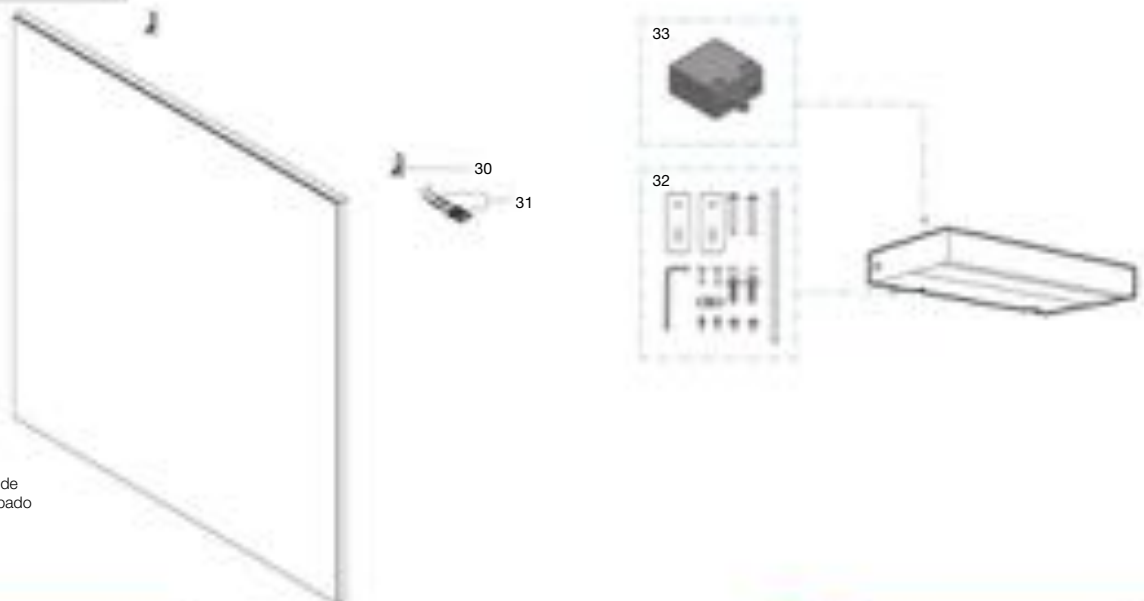

Espejo y aplique LED

A856663XXX	1200 x 700 mm
A856664XXX	1000 x 700 mm
A856659XXX	900 x 700 mm
A856665XXX	800 x 700 mm
A856666XXX	700 x 700 mm
A856667XXX	600 x 700 mm
A856657XXX	500 x 700 mm

A813067000	600 mm
A813068000	400 mm
A813069000	250 mm