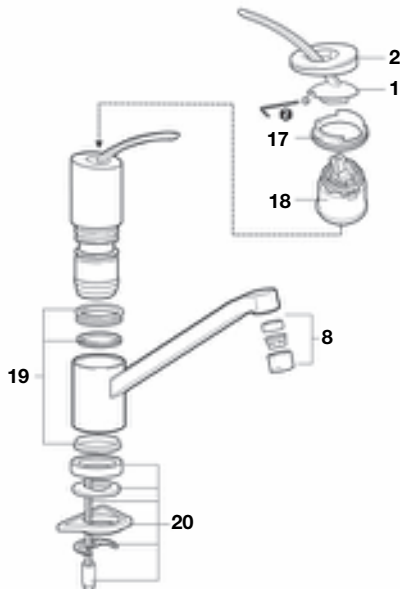

Grifería para cocina

5A8146

Código	€	Código	€	Código	€	Código	€	Código	€
1 A525024900	11,50	10 A525025303	6,03	19 A525025907	1,82	28 A525009800	19,70	37 A525025000	10,10
2 A525025200	8,12	11 A525020309	10,90	20 A525026307	9,85	29 A525005407	5,39	38 A525025600	167,00
3 A525025703	22,60	12 AG0096200R	5,39	21 A5B1103C00	-	30 A525006500	11,10	39 AG0004200R	33,90
4 AG0141207R	13,60	13 AG0075300R	20,90	22 AG0068500R	19,60	31 A525025400	68,30	40 AG0087100R	5,00
5 A525022503	33,50	14 A525020700	7,08	23 A525023200	8,61	32 A525029507	16,70	41 AG0055800R	10,40
6 A525004600	5,93	15 A525020409	13,40	24 AG0068900R	7,87	33 A525026800	48,30		
7 A525020600	6,41	16 A525023403	14,10	25 A525087300	13,60	34 A525026503	8,61		
8 A525008900	3,20	17 A525026703	24,10	26 A525026200	25,00	35 A525025500	48,00		
9 A525009000	7,18	18 A525081303	36,00	27 A525005308	9,73	36 A525022000	55,30