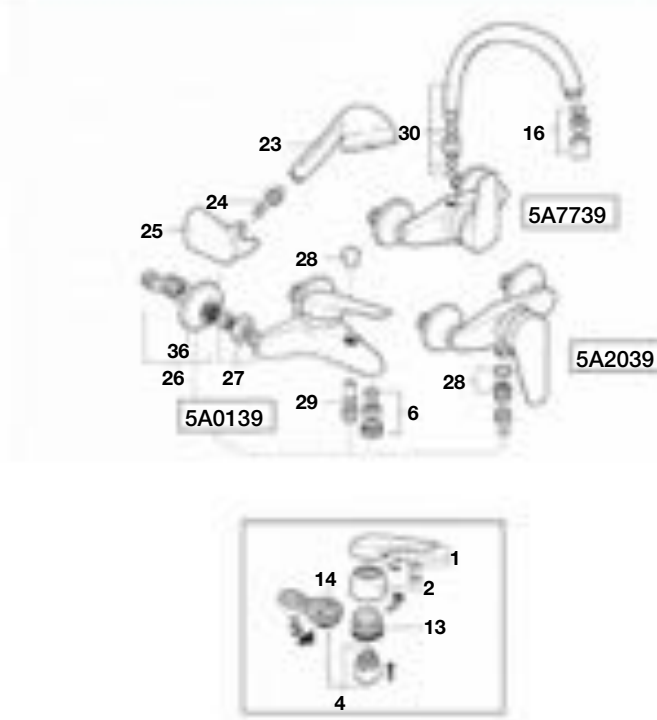

Grifería para baño y ducha