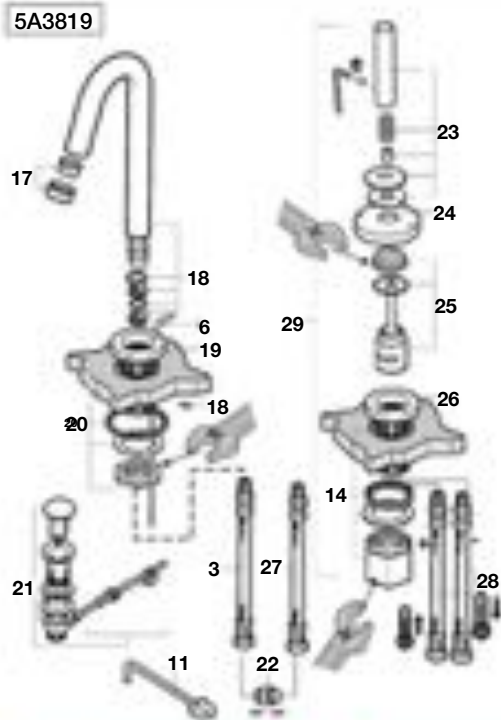

SINGLES

Grifería para lavabo

5A3036

5A7536

5A3819

Código	€	Código	€	Código	€	Código	€	Código	€
1 AG0075300R	20,90	8 AG0007000R	14,80	15 AG0008400R	45,50	22 AG0007503R	27,60	29 AG0008300R	-
2 AG0096200R	5,39	9 AG0008903R	67,10	16 AG0008009R	7,70	23 AG0110200R	94,10	30 AG0109303R	10,70
3 A525020309	10,90	10 AG0033203R	30,30	17 AG0007900R	10,70	24 AG0008600R	67,10	31 AG0055800R	10,40
4 AG0006003R	10,70	11 AG0033300R	21,80	18 AG0007600R	134,00	25 AG0110303R	48,90		
5 A525004700	5,39	12 AG0007700R	22,00	19 AG0008800R	95,90	26 AG0008703R	-		
6 AG0007219R	8,18	13 AG0007300R	81,10	20 AG0008103R	9,24	27 AG0010909R	6,62		
7 AG0007107R	25,90	14 AG0007403R	12,30	21 AG0007800R	32,00	28 AG0009209R	12,90