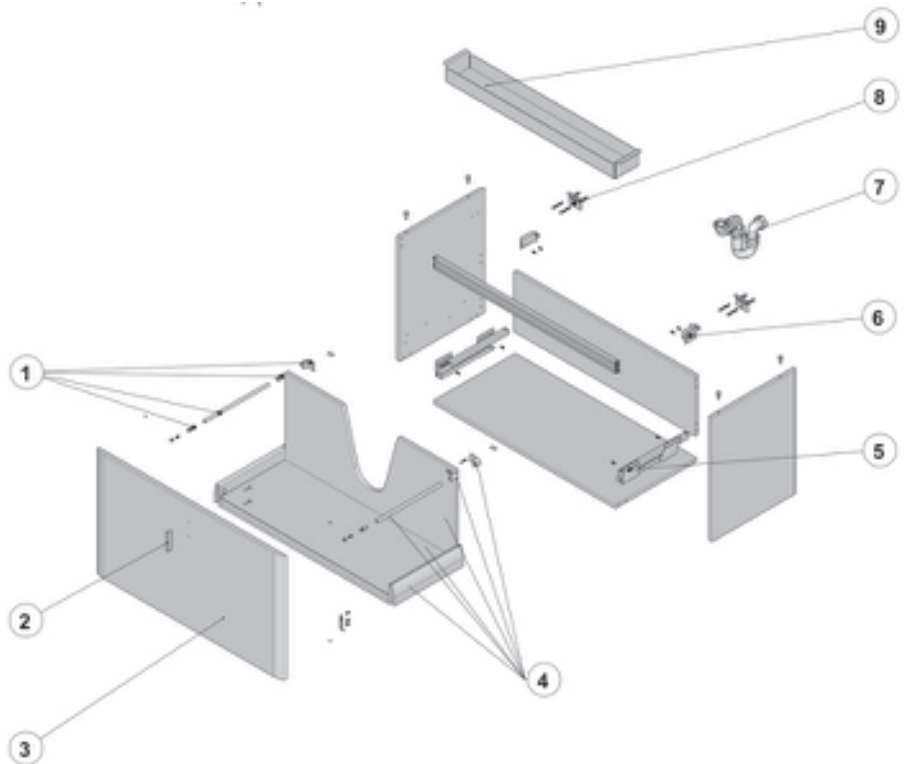

SENSO SQUARE

Senso Square 100 cm

855775XXX Unik
856309XXX Mueble

Sustituir **XXX** de la referencia de producto por el código de acabado elegido:

858 Blanco lacado mate
868 Negro lacado mate
886 Gris aluminio lacado mate
896 Rojo lacado mate

		Código	€
1	🔩 + 🛠️	A858B70000	37,70
2		A858A48000	22,80
3		A858B30XXX	245,00
4		A858B74000	343,00
5	🔩 + 🛠️	A858B36000	94,70
6	🔩 + 🛠️	A858B64000	37,70
7		A858B48000	37,70
8	2 un	A858A25000	20,20
9		A858B34000	47,30