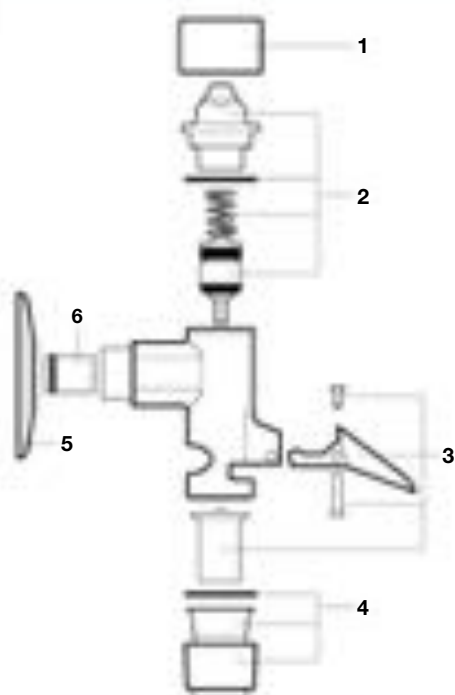

AQUALINE BASIC

Fluxor de 3/4" para Inodoro

A5A9477C00

Código	€	Código	€
1 AG0115200R	25,00	4 AG0115500R	17,70
2 AG0115303R	63,80	5 AG0115900R	4,58
3 AG0115400R	38,00	6 AG0119407R	20,90