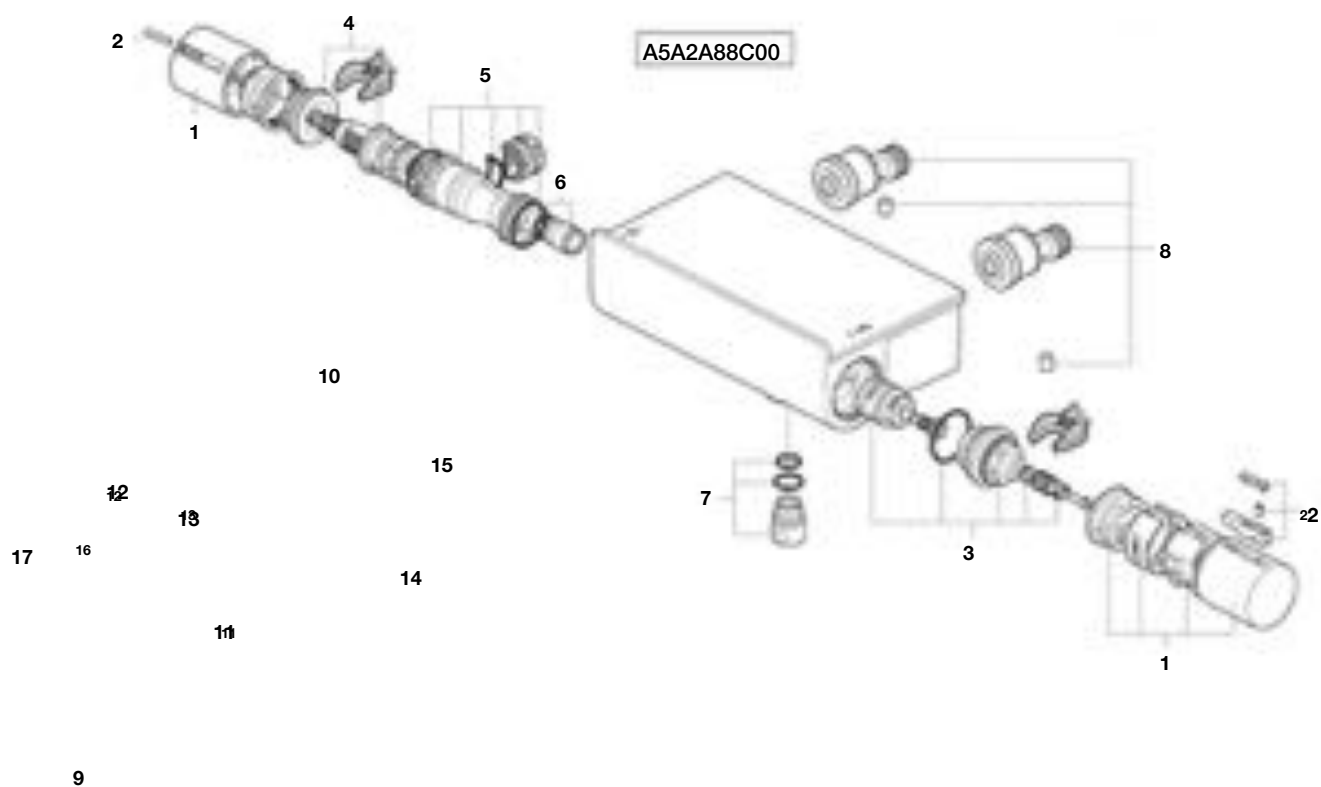

T-2000

Grifería termostática para ducha

	Código	€		Código	€
1	AG0091200R	118,00	5	A525015907	6,45
2	AG0091307R	26,40	6	A525017203	1,98
3	A525016803	27,60	7	A525016609	3,32
4	A525015803	56,70	8	AG0118703R	38,80