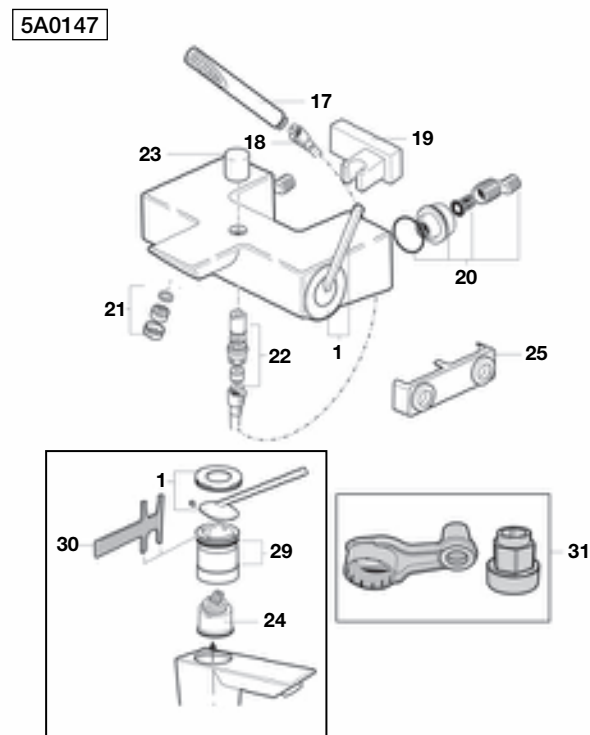

TOUCH

Grifería para lavabo y bidé

Grifería empotrable para lavabo

Grifería bimando para lavabo

Grifería para baño y ducha

Código	€	Código	€	Código	€	Código	€	Código	€		
1	A525840700	47,70	8	A525020409	13,40	15	A525020509	9,55	23	A525023200	8,61
2	AG0024900R	47,70	9	A525009300	14,10	17	A5B9047C00	-	24	A525081303	36,00
3	A525768000	10,50	10	AG0055800R	10,40	18	A525009800	19,70	25	A525021907	2,39
4	A525020003	6,77	11	A525021200	22,40	19	A525021600	23,90	26	A525022000	55,30
5	A525020203	13,70	12	A525021300	62,40	20	A525021703	81,10	27	A525020309	10,90
6	A525768300	11,70	13	A525021503	24,10	21	A525003600	3,48	28	A525022200	98,90
7	A525002900	6,58	14	A525021403	34,60	22	A525087300	13,60	29	A525022403	22,40
									30	A525022503	33,50
									31	A525005407	5,39
									32	A525022300	144,00
									33	AG0025000R	21,50