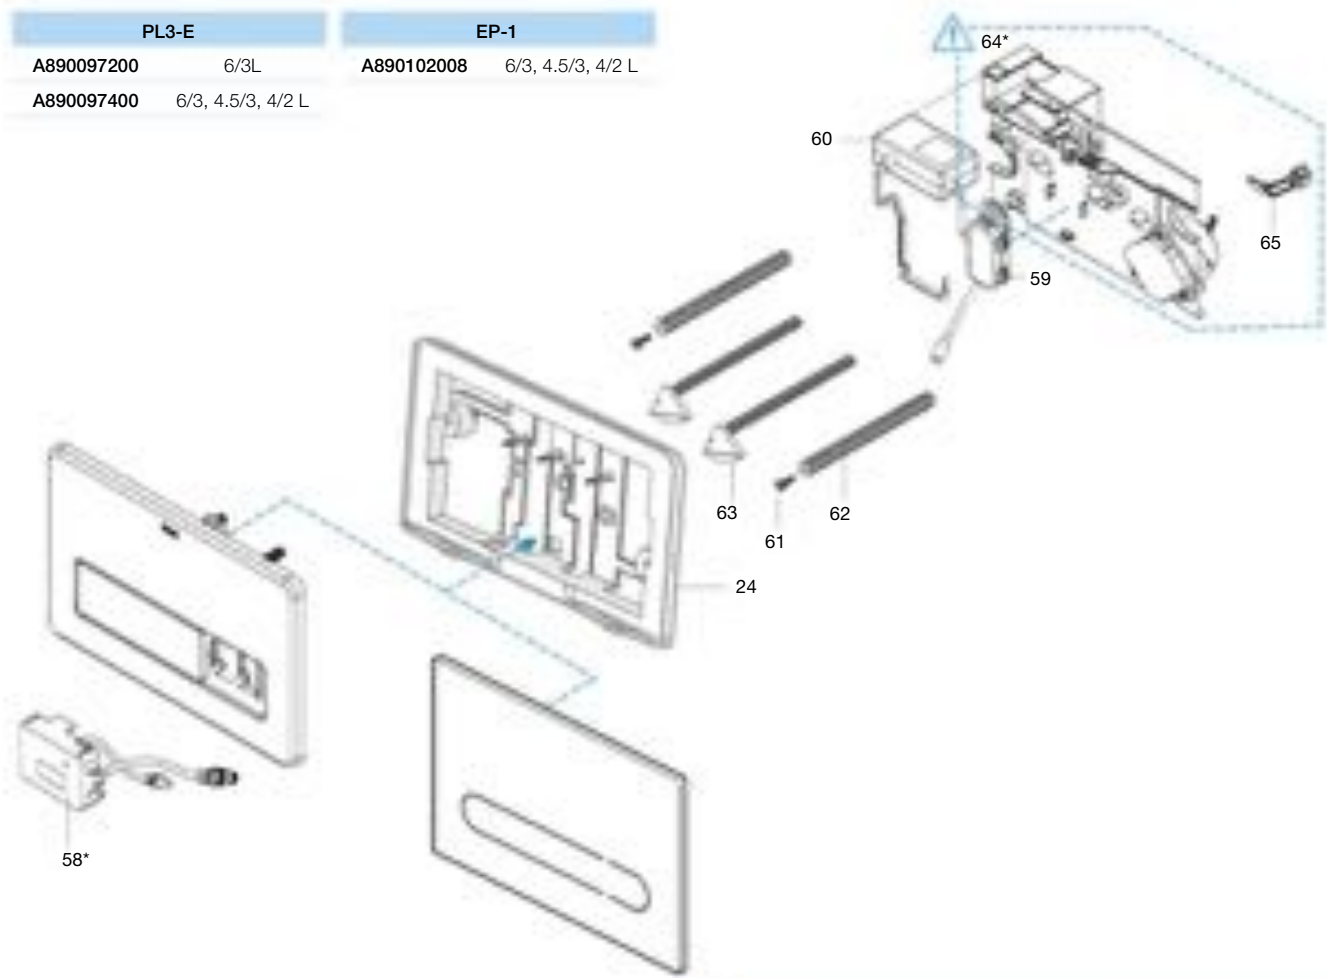

DUPLO

Placas de accionamiento mecánico PL3-E y EP-1

PL3-E		EP-1	
A890097200	6/3L	A890102008	6/3, 4.5/3, 4/2 L
A890097400	6/3, 4.5/3, 4/2 L		

Si su Duplo es como en la imagen A, es anterior a 2014 y si es como la imagen B, es posterior a 2014. Atención a los recambios específicos de cada año.

A

B

A

X= +/- 20mm

B

X= +/- 40mm

	Código		€
4	AV0011900R	A	42,20
	AV0025700R	B	40,90
24	AV0000700R		31,00
	AV0021200R	A	165,00
58*	AV0033500R	A ó B	165,00
	AG0103407R		7,71
60	AV0035000R		-
61	2 un		
62	2 un	AV0000800R	41,90
63	3 un		
64*	AV0031800R	A	70,60
	AV0031800R	A ó B	70,60
65	AV0021400R		3,02

58/64* Los recambios A anteriores a 2015, stock hasta fin de existencias. Posteriormente sustituido por B.