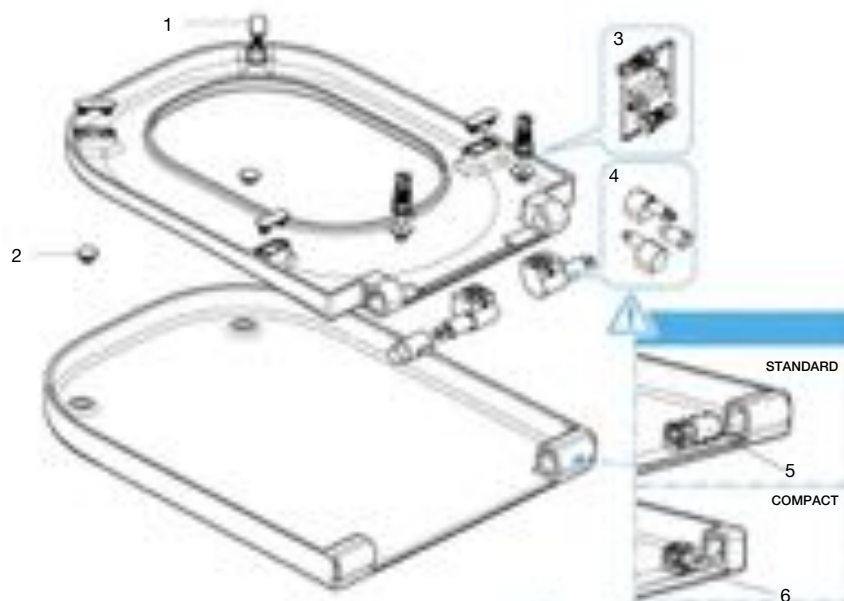

THE GAP

Asiento y tapa inodoro

- A801732..4 CR COMPACT
- A801730..4 CL COMPACT
- A801472..4 CR
- A801470..4 CL

Se recomienda sustituir pieza 5 (modelos standard) y pieza 6 (modelos compact) en los asientos y tapas The Gap anteriores a 2015.