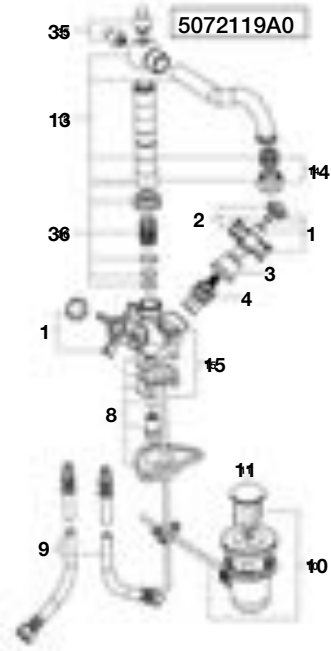

FLORENTINA

Grifería para lavabo y bidé

Grifería para lavabo

Grifería para lavabo

Grifería para baño y ducha

Código	€	Código	€	Código	€	Código	€	Código	€
1 AG0046300R	45,50	9 A525020309	10,90	17 AG0047300R	25,40	25 AG0057300R	140,00	33 AG0057900R	13,50
2 AG0046200R	33,90	10 AG0004700R	43,30	18 AG0052300R	108,00	26 AG0053200R	21,90	34 AG0058000R	10,10
3 AG0053100R	5,06	11 AG0067700R	13,00	19 AG0052400R	86,00	27 AG0057408R	21,90	35 AG0068300R	19,60
4 A525092709	52,90	12 A525089100	23,70	20 AG0057200R	151,00	28 AG0057600R	15,80	36 AG0068200R	145,00
5 AG0051200R	8,46	13 AG0052200R	194,00	21 AG0046500R	16,80	29 AG0045700R	13,80		
6 A525004700	5,39	14 AG0057100R	11,10	22 A505317400	-	30 AG0057700R	93,90		
7 AG0047200R	6,74	15 AG0057800R	8,46	23 AG0053000R	28,80	31 AG0046800R	117,00		
8 AG0046407R	21,80	16 AG0052500R	25,40	24 A525009800	19,70	32 A525000800	14,90		