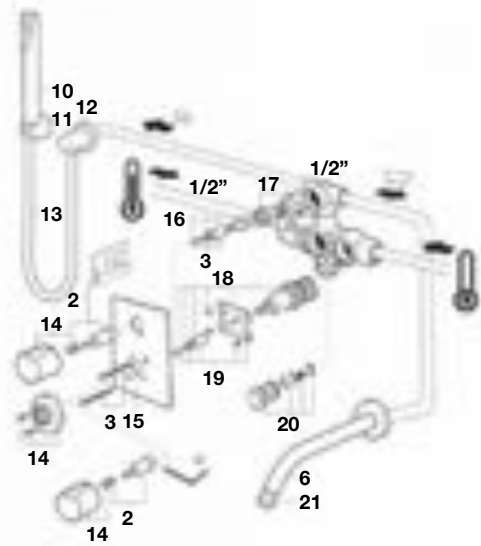

5A2762

Grifería para baño y ducha