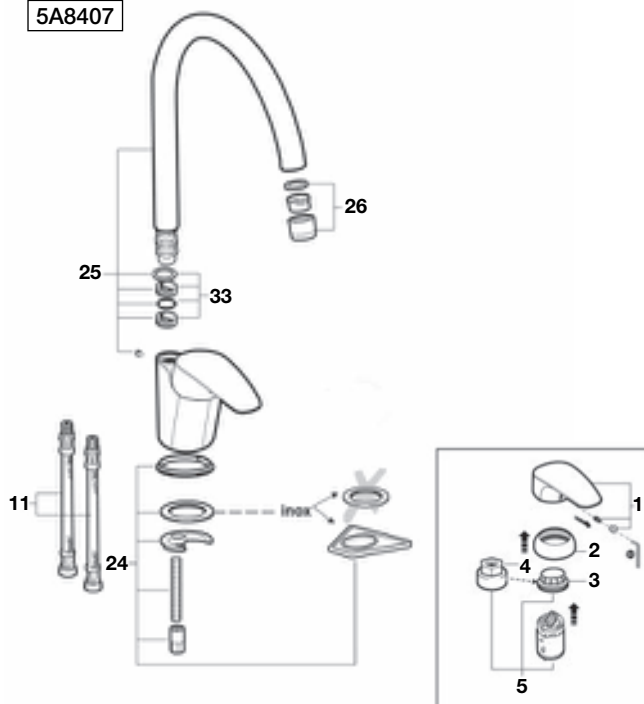

Grifería para cocina

5A8407