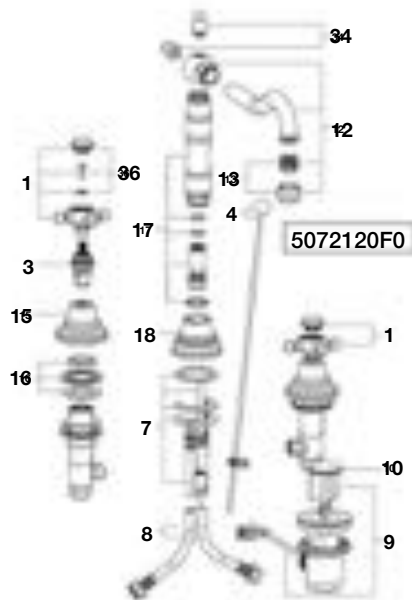

VERONA

Grifería para lavabo y bidé

Grifería para lavabo

Grifería para lavabo

Código	€	Código	€	Código	€	Código	€	Código	€
1 AG0051700R	56,80	9 AG0004700R	43,30	17 AG0052300R	108,00	25 AG0053200R	21,90	33 AG0058000R	10,10
2 AG0053100R	5,06	10 AG0067700R	13,00	18 AG0052400R	86,00	26 AG0057408R	21,90	34 AG0068300R	19,60
3 A525092709	52,90	11 A525089100	23,70	19 AG0057200R	151,00	27 AG0057600R	15,80	35 AG0068200R	145,00
4 AG0051200R	8,46	12 AG0052200R	194,00	20 AG0046500R	16,80	28 AG0045700R	13,80	36 AG0046200R	33,90
5 A525004700	5,39	13 AG0057100R	11,10	21 A505317400	-	29 AG0057700R	93,90		
6 AG0047200R	6,74	14 AG0057800R	8,46	22 AG0053000R	28,80	30 AG0046800R	117,00		
7 AG0046407R	21,80	15 AG0052500R	25,40	23 A525009800	19,70	31 A525000800	14,90		
8 A525020309	10,90	16 AG0047300R	25,40	24 AG0057300R	140,00	32 AG0057900R	13,50		