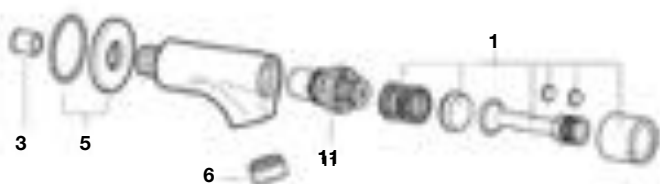

INSTANT CARE

Grifería temporizada para lavabo

A5A3277C00

Grifería temporizada para lavabo

A5A4377C00

Grifería temporizada de pared para lavabo

A5A7977C00

Código	€	Código	€	Código	€	Código	€
1 AG0126500R	72,00	4 AG0101603R	10,40	7 AG0113700R	32,30	10 A525008009	12,50
2 A525003207	4,14	5 AG0101700R	10,40	8 AG0113600R	8,20	11 AG0126607R	95,60
3 AG0101507R	6,92	6 AG0029400R	1,98	9 AG0113500R	50,90		