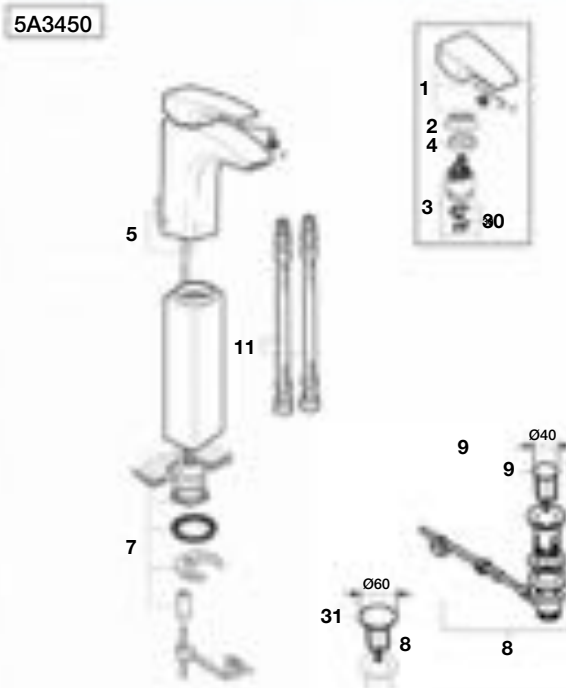

Grifería de caño alto para lavabo