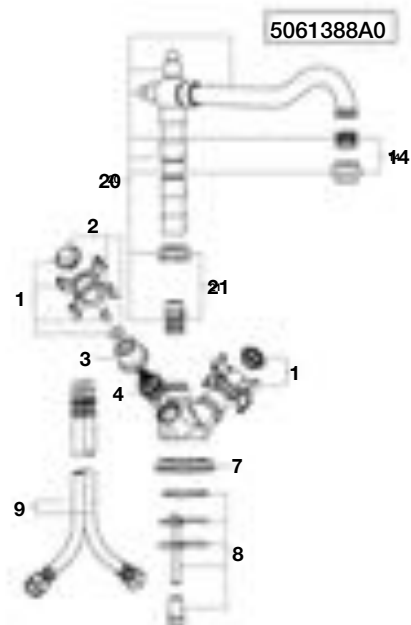

Grifería para cocina