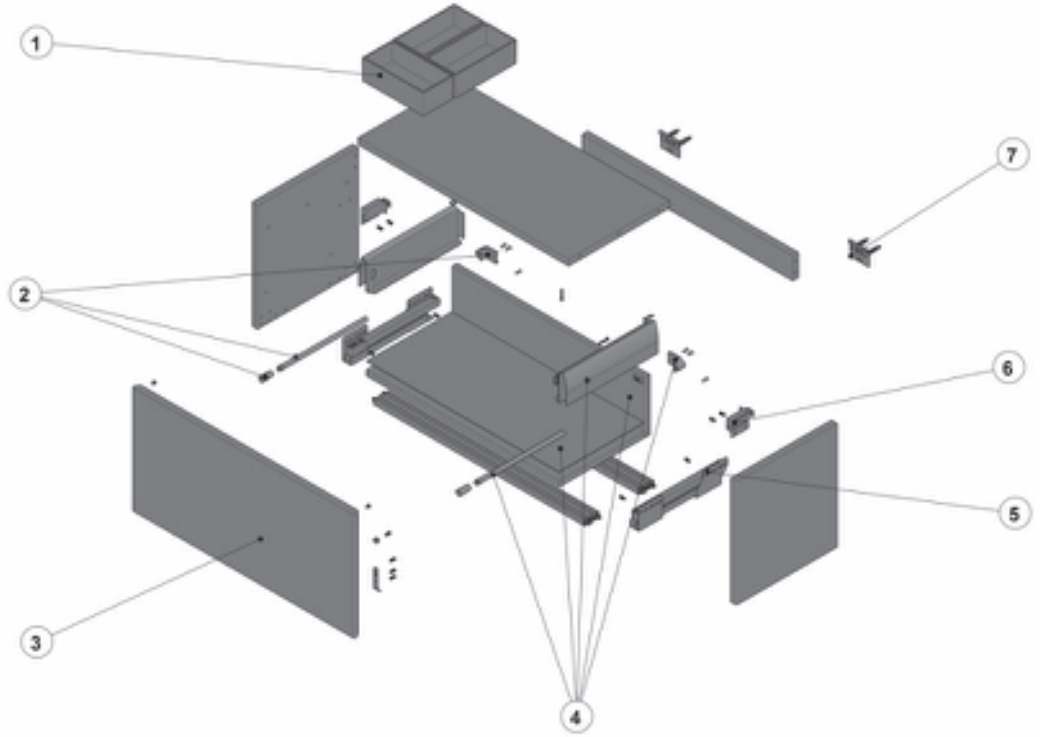

MERIDIAN

Meridian 73 cm

856468XXX

Las últimas posiciones de cada código, indican el acabado (color):

- 829 Piedra mate
- 858 Blanco mate
- 868 Negro mate
- 896 Rojo mate
- 930 Piedra brillo
- 959 Blanco brillo
- 969 Negro brillo
- 997 Rojo brillo

		Código	€
1		A858A55000	-
2	🔩 + 🛠️	A858C79000	13,70
3		A858C69829	111,00
		A858C69858	105,00
		A858C69868	113,00
		A858C69896	117,00
		A858C69930	140,00
		A858C69959	131,00
		A858C69969	142,00
		A858C69997	149,00
4	2 un	A858C76000	93,00
5	🔩 + 🛠️	A858C78000	65,20
6	🔩 + 🛠️	A858B64000	37,70
7	2 un	A858A25000	20,20