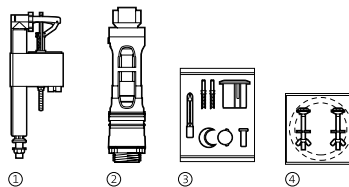

Dama Retro

		Código	€
②	Mecanismo Universal doble descarga con pulsadores*	A822502100	-
②	Mecanismo Universal simple descarga con pulsadores	A822502200	-
①	Mecanismo Universal alimentación entrada inferior con rosca metálica A3L_m	A822502300	-
	Mecanismo Universal de doble descarga accionado por cable	A822502800	-
	Juego completo de mecanismos para tanque de doble pulsador	AH0004200R	-
①	Mecanismo de alimentación A3L, entrada inferior	AH0001000R	-
②	Mecanismo de descarga D2D para doble pulsador	AH0003400R	-
③	Doble pulsador	AH0001800R	10,20
② ③	Mecanismo Descarga D2D y Pulsadores	AH0000400R	-
④	Fijaciones y junta taza-tanque	AV0008000R	5,13
	Juego de fijación a pared del lavabo	AV0007500R	4,20
	Juego de fijación para taza inodoro y bidé	AV0007600R	2,90

* Compatible para diámetro 40, ver sección mecanismos universales

Access

		Código	€
	Mecanismo Universal doble descarga con pulsadores	A822502100	-
	Mecanismo Universal de doble descarga accionado por cable	A822502800	-
	Mecanismo Universal alimentación entrada lateral con rosca metálica A3L_m	A822502400	-
	Mecanismo universal juego completo doble descarga + alimentación lateral	A822504100	-
	Mecanismo universal PLUS alimentación lateral rosca metálica - Compacto	A822504300	-
	Juego completo de mecanismos	AH0008100R	-
	Juego de fijación a pared del lavabo	AV0007500R	4,20