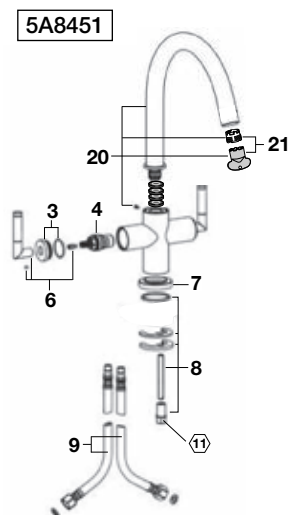

LOFT ELITE

Grifería para cocina

Antes 2007

	Código	€		Código	€		Código	€		Código	€
1	AG0074300R	217,00	10	AG0004700R	43,30	19	AG0061409R	22,80	29	AG0063200R	18,50
2	A525003907	16,50	11	AG0067700R	13,00	21	A525003907	16,50	30	AG0063100R	6,05
3	AG0061500R	30,00	12	AG0074500R	174,00	22	AG0075603R	52,10	31	AG0078500R	19,10
4	AG0074003R	53,50	13	AG0072900R	34,20	23	AG0062800R	35,40	32	AG0063300R	38,80
5	AG0065300R	12,20	14	AG0062900R	25,40	24	AG0065700R	32,50	33	AG0078600R	19,40
6	AG0074100R	71,60	15	AG0062800R	35,40	25	AG0061500R	30,00	34	AG0067000R	42,10
7	AG0065500R	11,90	16	AG0062100R	64,90	26	AG0065100R	21,10	35	A505319400	-
8	AG0078403R	5,68	17	AG0065500R	11,90	27	AG0064700R	122,00	36	A5B2015C00	-
9	AG0061409R	22,80	18	AG0074603R	15,10	28	AG0063400R	18,30	37	AG0064900R	188,00

Después 2007

	Código	€		Código	€		Código	€		Código	€
1	AG0061700R	50,50	10	A525021200	22,40	19	AG0062409R	26,90	28	AG0063400R	18,30
2	A525003907	16,50	11	AG0067700R	13,00	20	AG0063000R	153,00	29	AG0063200R	18,50
3	AG0061500R	30,00	12	AG0061100R	139,00	21	A525004007	12,20	30	AG0063100R	6,05
4	AG0020903R	37,30	13	AG0061000R	21,20	22	AG0075603R	52,10	31	AG0063600R	8,70
5	AG0061300R	11,40	14	AG0062900R	25,40	23	AG0065000R	45,50	32	AG0131800R	19,90
6	AG0074200R	71,60	15	AG0062800R	35,40	24	AG0064500R	48,50	33	A525003807	12,20
7	AG0061200R	3,76	16	AG0062100R	64,90	25	AG0078800R	20,00	34	AG0068500R	19,60
8	AG0051803R	6,25	17	AG0065500R	11,90	26	AG0065100R	21,10	35	A5B9047C00	-
9	AG0061409R	22,80	18	AG0078403R	5,68	27	AG0074700R	72,90	36	A5B2015C00	-