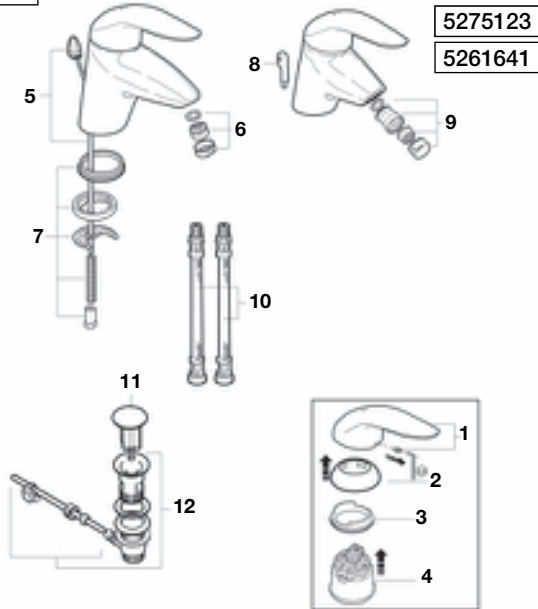

LOGICA

Grifería para lavabo y bidé

5272321

5261640

5275123

5261641