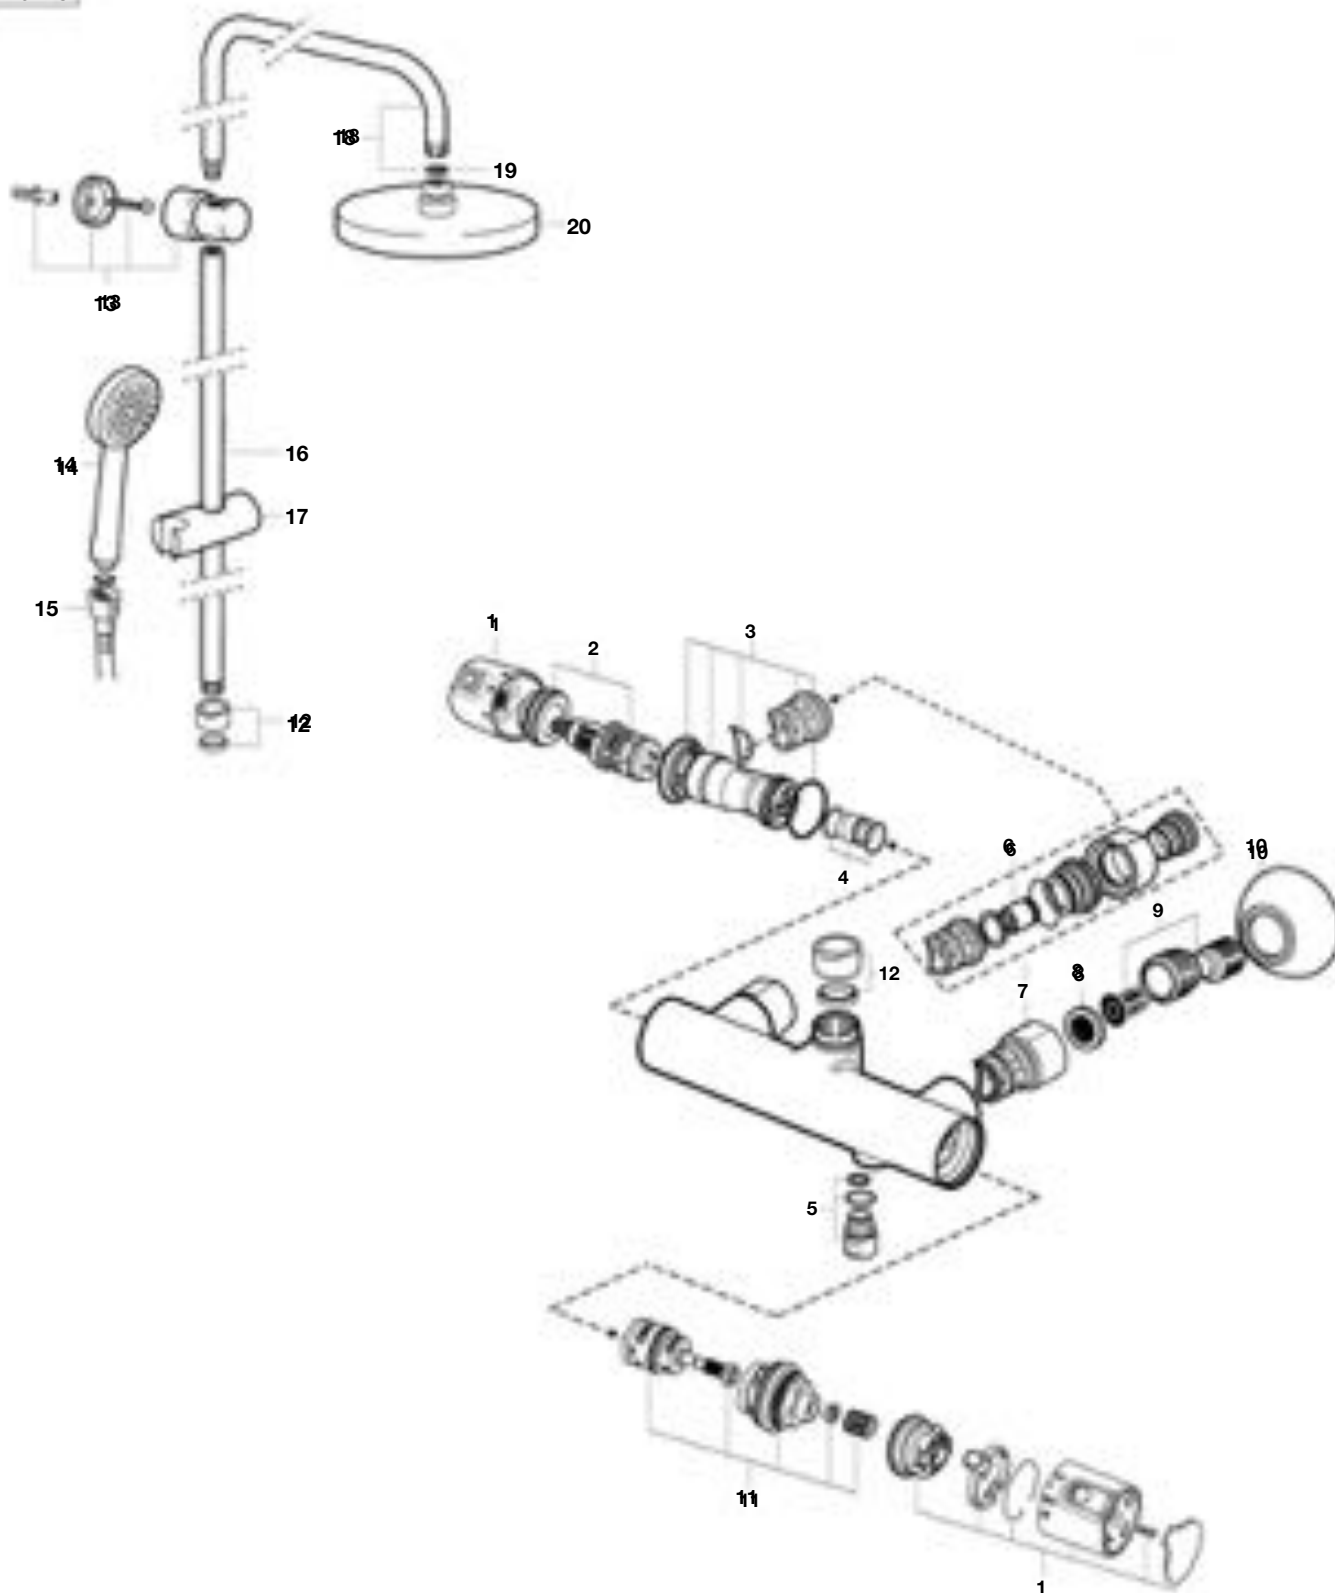

VICTORIA-T

Columna termostática

5A9718

Código	€	Código	€	Código	€	Código	€	Código	€
1 AG0041600R	63,00	5 A525016609	3,32	9 A525016303	23,20	13 AG0041300R	27,60	17 AG0041500R	11,50
2 A525015803	56,70	6 AG0026307R	4,20	10 AG0085400R	6,09	14 A5B9B03C00	-	18 AG0041400R	54,80
3 A525015907	6,45	7 A525016000	41,40	11 A525016803	27,60	15 A525009800	19,70	19 AG0056807R	3,43
4 A525017203	1,98	8 A525016207	1,76	12 AG0056300R	4,94	16 AG0041200R	37,90	20 AG0087300R	90,30