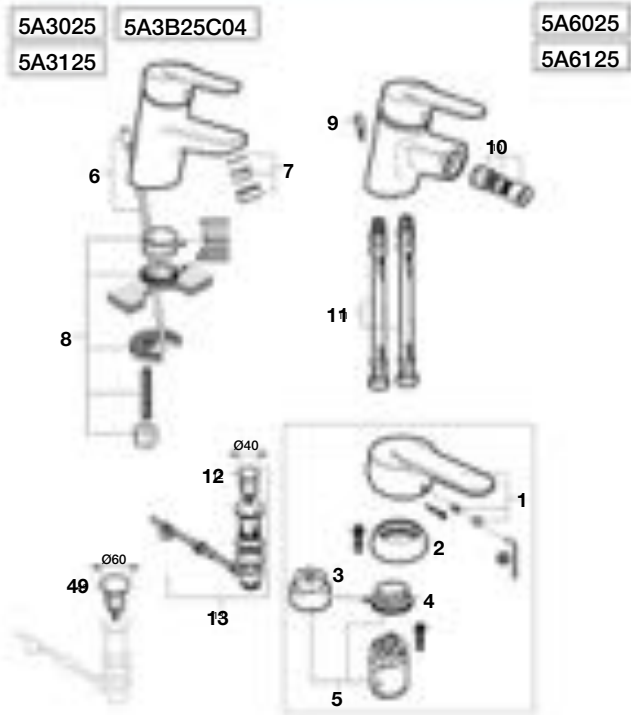

VICTORIA

Grifería para lavabo y bidé

Grifería para lavabo

Código	€	Código	€	Código	€	Código	€
1 AG0003400R	20,60	14 A525023200	8,61	29 AG0024100R	37,90	44 A525020409	13,40
2 AG0085300R	13,10	15 A525087300	13,60	30 AG0085500R	9,77	45 AG0000703R	8,64
3 A525005407	5,39	16 A525005507	5,39	31 AG0002500R	11,30	46 AG0031700R	19,10
4 A525023507	3,06	17 A525009800	19,70	32 AG0071500R	19,60	47 AG0001907R	7,94
5 AG0077807R	30,30	18 AG0082700R	14,90	33 AG0114200R	-	48 A525006500	11,10
6 AG0003600R	5,48	19 AG0105900R	6,47	34 AG0055200R	16,80	49 A525002700	34,10
7 A525004700	5,39	20 A525005308	9,73	35 AG0002200R	32,60	50 A525006800	10,20
8 A525004403	5,72	21 A525005200	11,10	36 AG0001503R	6,62	51 A525002800	27,10
9 A525004600	5,93	22 AG0085400R	6,09	37 AG0004407R	1,52	52 AG0141207R	13,60
10 A525010900	4,52	23 A525008009	12,50	38 A525007203	6,15	53 AG0096307R	4,00
11 A525020309	10,90	24 A525010700	17,10	39 AG0085600R	-	54 AG0096409R	10,10
12 AG0085700R plástico	11,80	25 A525003600	3,48	40 AG0085803R	6,89	55 AG0111600R	21,40
13 AG0096200R latón	5,39	26 AG0101207R	1,71	41 A525005900	42,50	56 AG0114300R	3,21
AG0075200R plástico	12,20	27 A525006600	5,39	42 A525008503	5,77	57 AG0122400R	12,50
AG0075300R latón	20,90	28 AG0003500R	8,70	43 AG0078003R	9,29		