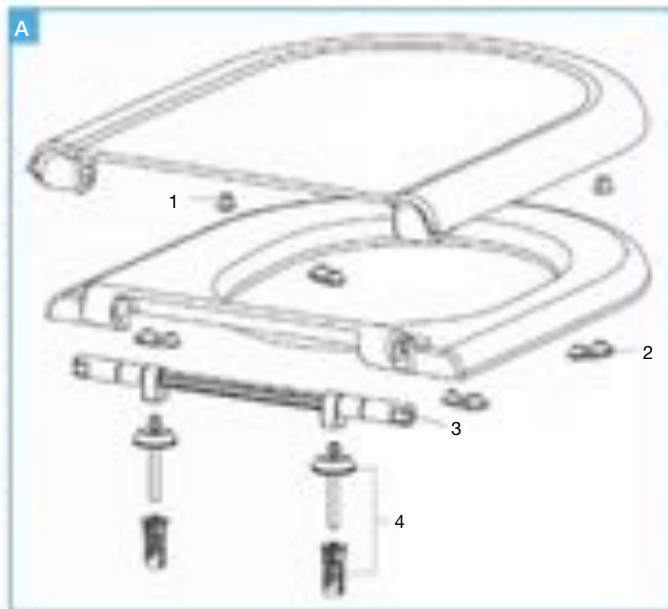

CL: Caída libre
CR: Caída retardada

		Código	€
1	2 un	AI0013300R	1,62
2	4 un	AI0013400R	2,38
3	2 un	AI0013600R	26,80
4		AI0013500R CR	70,30

MERIDIAN-N

Asiento y tapa inodoro

- A8012AC..4 CR COMPACT
- A8012AB..4 CL COMPACT
- A8012A2..4 CR
- A8012A0..4 CL