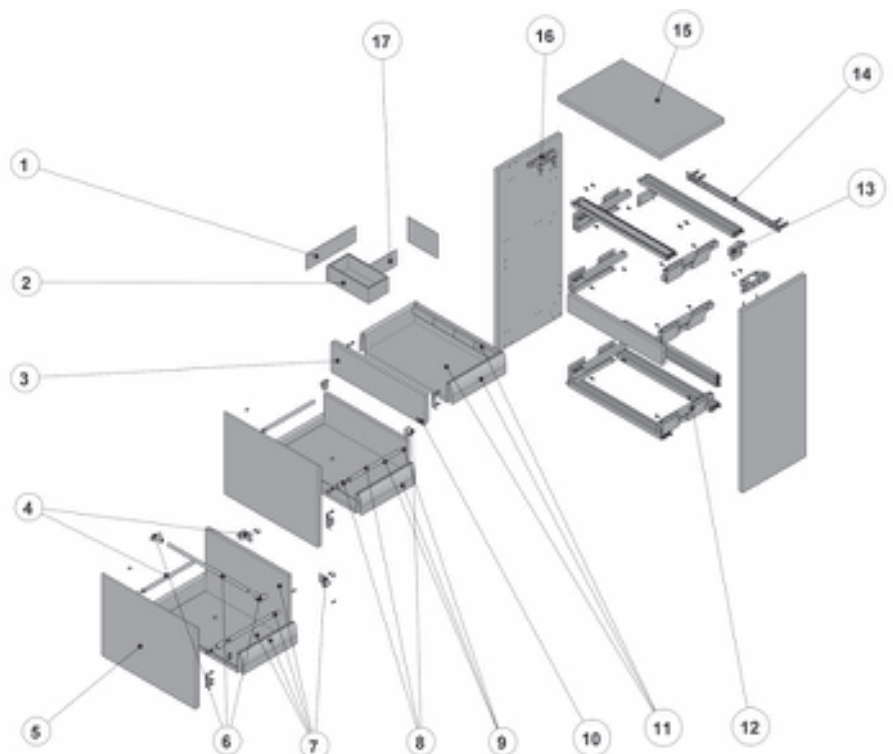

One 51 cm

856361XXX

Sustituir **XXX** de la referencia de producto por el código de acabado elegido:

829 Piedra lacado mate
858 Blanco lacado mate
860 Crema Light lacado mate
868 Negro lacado mate
886 Gris aluminio lacado mate
896 Rojo lacado mate

		Código	€
1		A858A30000	13,80
2	2 un	A858A55000	-
3		A858A78XXX	-
4	🔩 + 🛠️	A858C79000	13,70
5		A858A77XXX	-
6		A858D16000	5,58
7		A858D20000	101,00
8	🔩 + 🛠️	A858D13000	13,20
9		A858D21000	88,00
10		A858B49000	-
11		A858D22000	69,30
12	🔩 + 🛠️	A858C78000	65,20
13	🔩 + 🛠️	A858B64000	37,70
14		A858D31000	9,90
15		A858A76XXX	-
16	2 un	A858B75000	1,87