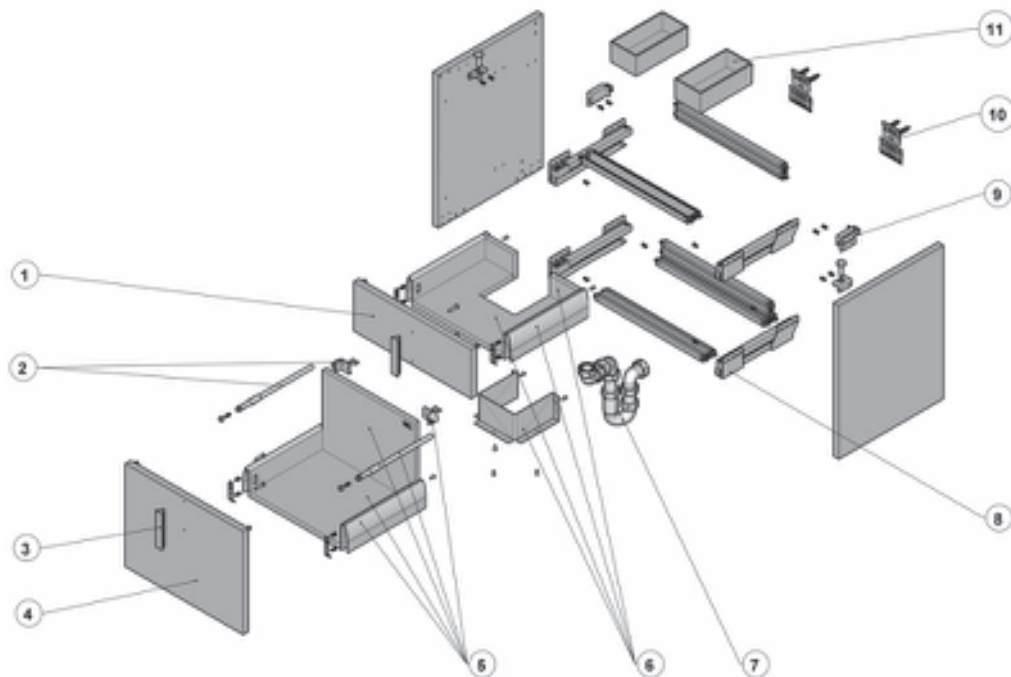

Diverta 45 cm

855767XXX Unik
856460XXX Mueble

Sustituir **XXX** de la referencia de producto por el código de acabado elegido:
006 Blanco brillo
009 Roble
020 Negro brillo

	Código	€
1	A858B37XXX	172,00
2	A858B63000	37,70
3	A858B42001	22,80
4	A858B38XXX	172,00
5	A858B66000	172,00
6	A858B65000	172,00
7	A858B48000	37,70
8	A858B69000	94,70
9	A858B64000	37,70
10	2 un A858A25000	20,20
11	2 un A858A55000	-