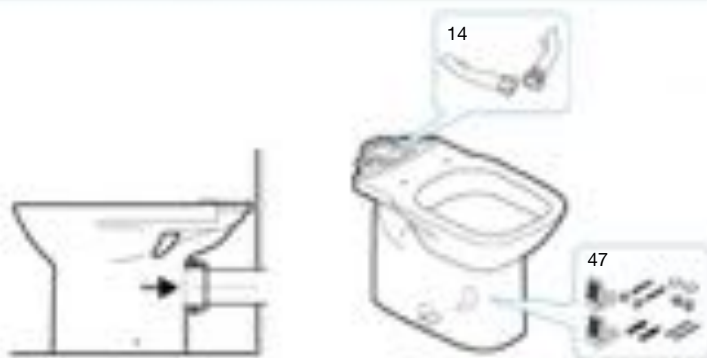

DEBBA

Taza tanque bajo salida horizontal

A342997...

ADMITE (no incluido)

21	17	19	6
	A8019D2..4 A8019D0..4	A341990..0 A341991..0	

Código		€	Código	€
6	AG0078200R 1/2"-3/8"	22,30	21	AV0012400R 26,50
14	AV0020600R	2,55	47	AV0009400R 4,06