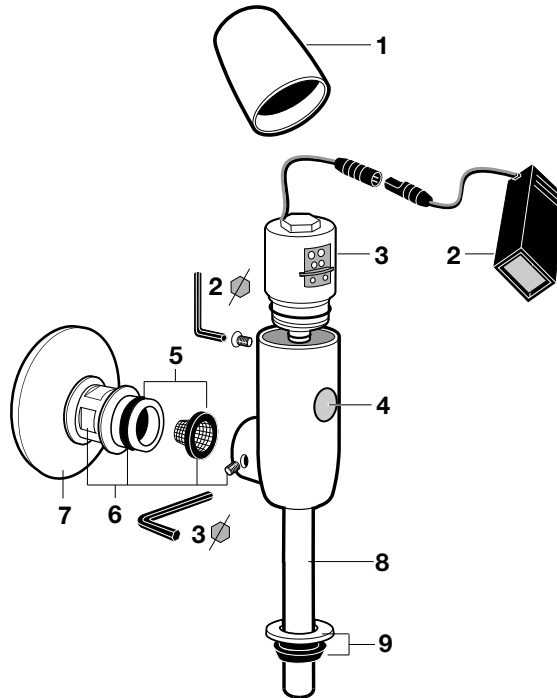

VORTEX

Fluxor electrónico para urinario

526901310

	Código	€
1	AG0072300R	46,10
2	AG0072407R	49,90
3	AG0072003R	362,00
4	AG0072607R	11,70
5	AG0072703R	9,50
6	AG0072103R	18,90
7	AG0072200R	7,23
8	AG0072500R	21,10
9	AG0072800R	12,10