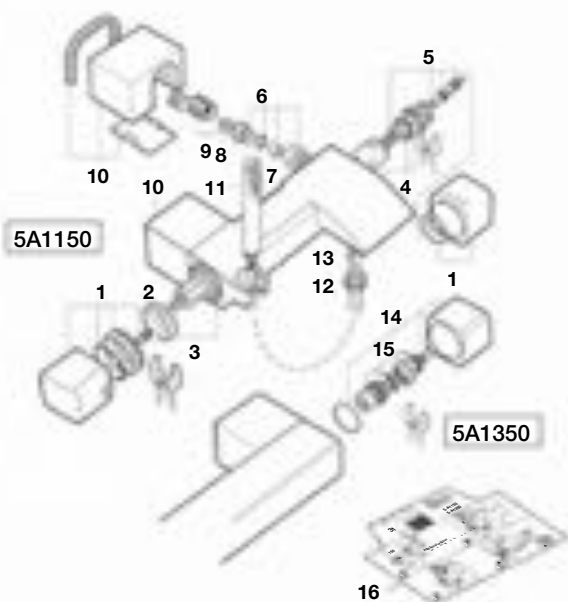

THESIS

Grifería termostática para baño y ducha

Grifería termostática empotrable para baño y ducha

5A2850