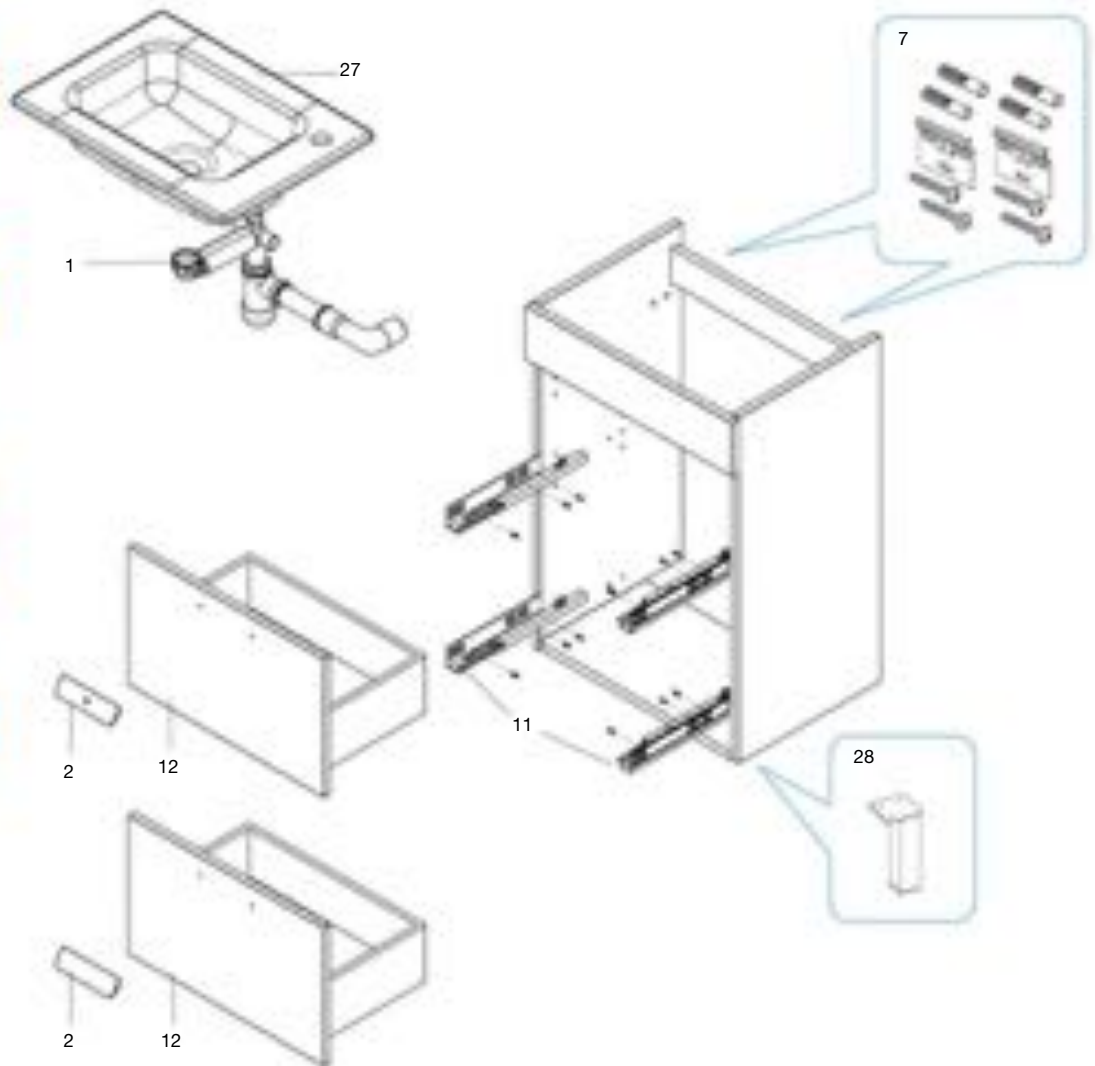

DEBBA CPT

Unik - conjunto base 2 cajones y lavabo

UNIK BASE 2 CAJONES + LAVABO	
500	A855904XXX
600	A855905XXX
700	A855906XXX
800	A855907XXX

PACK UNIK + ESPEJO + APLIQUE	
500	A855912XXX
600	A855913XXX
700	A855914XXX
800	A855915XXX

PACK UNIK + ARMARIO-ESPEJO + ARMARIO-ESTANTE	
600	A855923XXX
700	A855925XXX
800	A855927XXX

PACK UNIK + ARMARIO-ESPEJO	
500	A855922XXX

Sustituir (..) de la referencia de producto por el código de acabado elegido:

WH Blanco brillo

WE Wenge

OA Roble

GA Gris antracita

		Código	€
1		AU0014100R	32,30
2	2 un	AU00140C0R	33,00
7		AU0013300R	8,73
11		AU0015400R	31,80
		AU00155..R	500 mm 58,70
		AU00156GAR	68,30
		AU00156OAR	600 mm 66,30
		AU00156WER	66,30
		AU00156WHR	66,30
12		AU00157..R	700 mm 72,50
		AU00158GAR	80,80
		AU00158OAR	800 mm 84,30
		AU00158WER	82,50
		AU00158WHR	79,20

Producto acabado compatible:

		Código	€
27		A32799J000	500 mm -
		A32799H000	600 mm -
		A32799G000	700 mm -
		A32799F000	800 mm -
28	2 un	A816757339	-