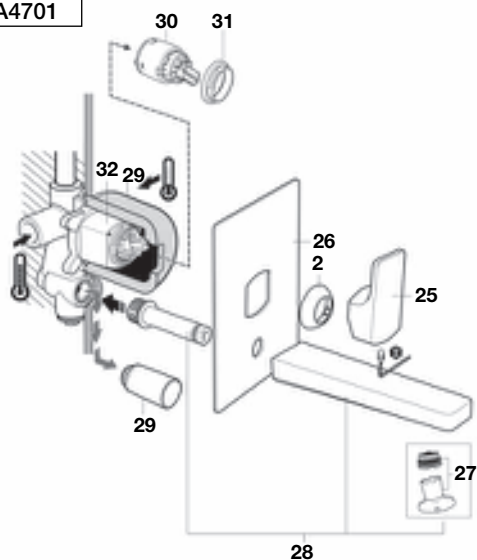

L90

Grifería para lavabo

5A3801

Grifería de caño alto para lavabo

5A3401

Grifería empotrable para lavabo

5A4701

Código	€	Código	€	Código	€	Código	€	Código	€
1 AG0041800R	30,30	11 A525003507	27,60	22 AG0007503R	27,60	32 AG0042700R	90,00	42 A525003600	3,48
2 AG0032100R	20,20	12 AG0042000R	33,90	23 A525020409	13,40	33 AG0042800R	30,30	43 A525023600	25,50
3 AG0096307R	4,00	13 AG0042103R	13,60	24 AG0033300R	21,80	34 AG0021700R	29,60	44 AG0043007R	4,20
4 AG0141207R	13,60	14 AG0034103R	36,10	25 AG0042300R	30,30	35 AG0021603R	22,70	45 A525024803	27,70
5 AG0100007R	14,00	15 A525006903	6,17	26 AG0042400R	113,00	36 AG0042900R	29,10	46 AG0043200R	61,70
6 A525020600	6,41	16 AG0009209R	12,90	27 AG0100007R	14,00	37 A525021600	23,90	47 AG0043300R	82,10
7 AG0144800R	-	17 AG0042200R	33,90	28 AG0042500R	244,00	38 AG0045000R	41,40	48 A525022800	62,00
8 A525020309	10,90	19 AG0007403R	12,30	29 A525029207	9,88	39 A525024200	7,03	49 AG0055800R	10,40
9 AG0096200R	5,39	20 A525020509	9,55	30 AG0053707R	28,40	40 A525005507	5,39		
10 AG0075400R	24,20	21 A525005407	5,39	31 A525027803	23,50	41 A525009800	19,70		