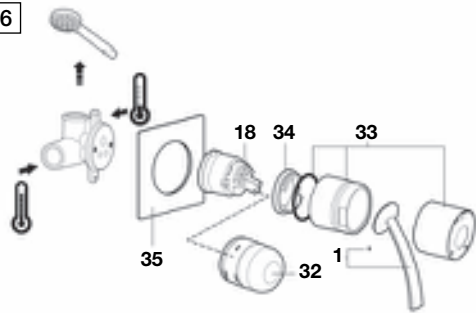

MOAI

Grifería para baño y ducha

5A0146

5A2046

Grifería empotrable para baño y ducha

5A0646

5A2246

Grifería para cocina

5A8146

Código	€	Código	€	Código	€	Código	€	Código	€
1 A525024900	11,50	10 A525025303	6,03	19 A525025907	1,82	28 A525009800	19,70	37 A525025000	10,10
2 A525025200	8,12	11 A525020309	10,90	20 A525026307	9,85	29 A525005407	5,39	38 A525025600	167,00
3 A525025703	22,60	12 AG0096200R	5,39	21 A5B1103C00	-	30 A525006500	11,10	39 AG0004200R	33,90
4 AG0141207R	13,60	13 AG0075300R	20,90	22 AG0068500R	19,60	31 A525025400	68,30	40 AG0087100R	5,00
5 A525022503	33,50	14 A525020700	7,08	23 A525023200	8,61	32 A525029507	16,70	41 AG0055800R	10,40
6 A525004600	5,93	15 A525020409	13,40	24 AG0068900R	7,87	33 A525026800	48,30		
7 A525020600	6,41	16 A525023403	14,10	25 A525087300	13,60	34 A525026503	8,61		
8 A525008900	3,20	17 A525026703	24,10	26 A525026200	25,00	35 A525025500	48,00		
9 A525009000	7,18	18 A525081303	36,00	27 A525005308	9,73	36 A525022000	55,30