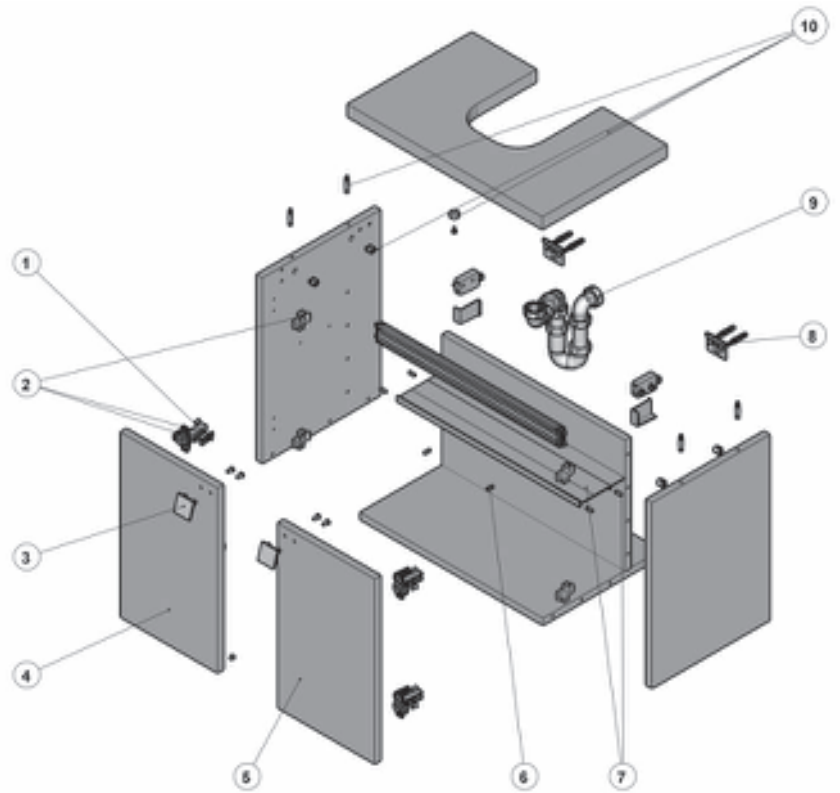

SENSO

Senso 65 cm

856476XXX

Sustituir **XXX** de la referencia de producto por el código de acabado elegido:
292 Burdeos mate
293 Gris Light mate
294 Nogal mate

		Código	€
1		A858A27000	7,38
2		A858B78000	22,80
3		A858B79001	22,80
4		A858B83XXX	114,00
5		A858B86XXX	114,00
6	4 un	A858A58000	22,80
7		A858B91000	47,30
8	2 un	A858A25000	20,20
9		A858B48000	37,70
10		A858B80XXX	152,00