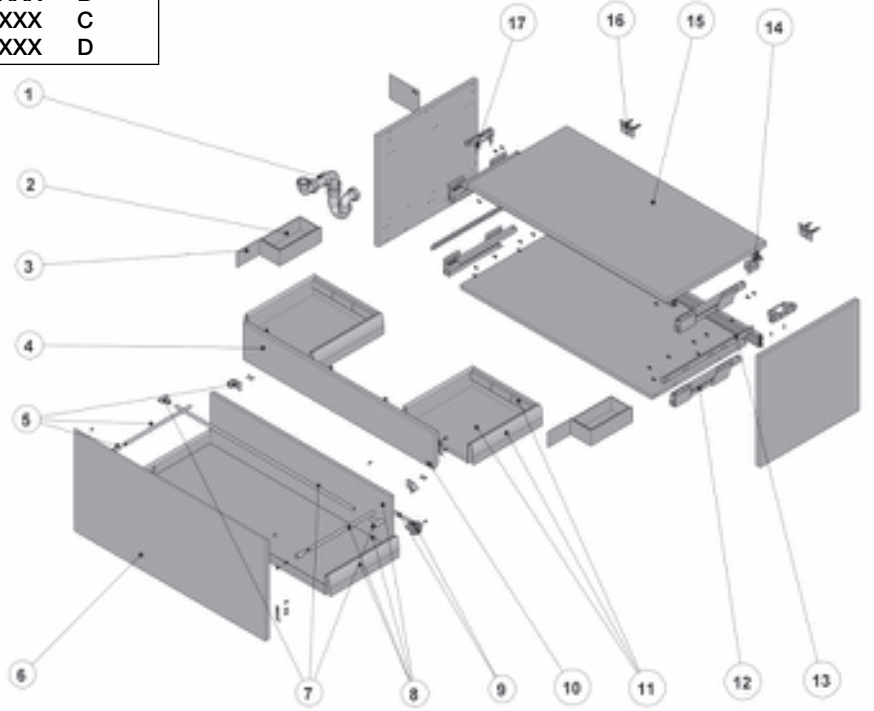

ONE

One 101 cm

Sustituir **XXX** de la referencia de producto por el código del color elegido (lacado mate):
829 Piedra   **868** Negro
858 Blanco   **886** Gris aluminio
860 Crema Light   **896** Rojo

856350XXX	Neutra
856351XXX	A
856352XXX	B
856353XXX	C
856354XXX	D

		Código	€
1		A858B48000	37,70
2	2 un	A858A55000	-
3		A858A31000	23,20
4		A858A72XXX	285,00
5	🔩 + 🌀	A858B70000	37,70
6		A858A71XXX	402,00
7		A858D15000	8,78
8		A858D27000	131,00
9		A858D37000	21,20
10		A858B49000	-
11		A858D28000	71,30
12	🔩 + 🌀	A858B36000	94,70
13	🔩 + 🌀	A858D34000	20,80
14	🔩 + 🌀	A858B64000	37,70
15		A858A66XXX Neutra	455,00
		A858A67XXX A	455,00
		A858A68XXX B	455,00
		A858A69XXX C	455,00
		A858A70XXX D	455,00
16	2 un	A858A25000	20,20
17	2 un	A858B75000	1,87