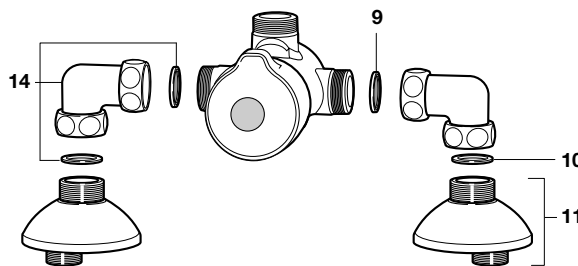

SPRINT

Grifería temporizada para ducha

5A2517C00

5A2117C00

Grifería temporizada para lavabo

5A3217C00

Grifería temporizada empotrable para ducha

5A2217C00

Código	€	Código	€	Código	€	Código	€	Código	€
1 AG0000600R	81,50	4 AG0035403R	3,89	7 AG0055907R	125,00	10 AG0069307R	1,32	13 AG0069500R	58,00
2 AG0033803R	125,00	5 AG0046909R	35,00	8 AG0069007R	19,10	11 AG0069200R	25,00	14 AG0071900R	82,60
3 A525002900	6,58	6 AG0056003R	21,70	9 AG0069103R	4,85	12 AG0069400R	23,80