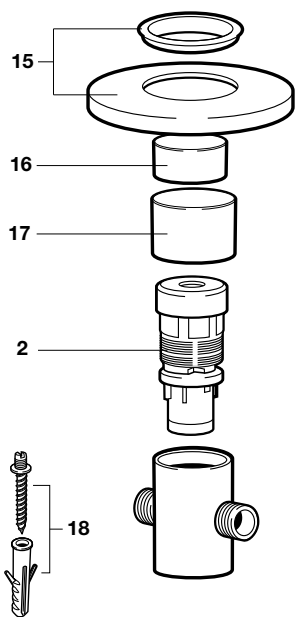

SPRINT-N

Grifería temporizada para urinario

5A9124C00

Grifería temporizada angular para urinario

5A9224C00

Grifería temporizada empotrable para urinario

5A9024C00

Código	€	Código	€	Código	€	Código	€	Código	€
1 AG0069600R	22,70	5 AG0069803R	7,86	9 AG0070307R	0,95	13 AG0070503R	22,30	17 AG0070800R	13,80
2 AG0069703R	28,30	6 AG0070109R	15,30	10 AG0071100R	34,20	14 AG0070600R	13,20	18 AG0071003R	2,36
3 A525002900	6,58	7 AG0070207R	5,29	11 A525003907	16,50	15 AG0070900R	10,60		
4 AG0069900R	14,70	8 AG0070000R	15,60	12 AG0070400R	13,60	16 AG0070700R	13,30		