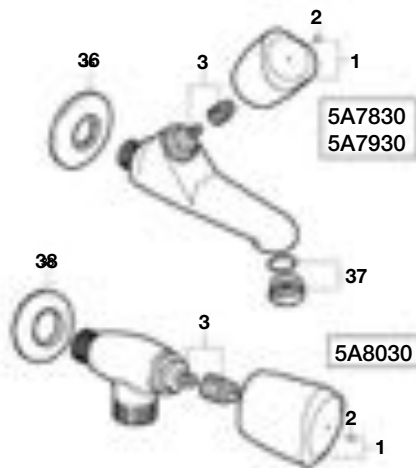

BRAVA N

Llaves de paso 1/2"

Llaves de paso de 3/4"

Llaves de paso para soldar

Grifería de pared y llave de paso

Código	€	Código	€	Código	€	Código	€	Código	€
1 AG0025700R	5,32	10 A525004600	5,93	19 AG0085400R	6,09	28 A525084200	43,60	37 A525001000	6,61
2 AG0058307R	1,92	11 AG0049803R	8,26	20 AG0050507R	37,10	29 AG0005300R	7,86	38 AG0050700R	5,59
3 AG0018208R	9,18	12 AG0067400R	13,80	21 AG0002500R	11,30	30 A525087300	13,60	39 A525096700	6,88
4 AG0045903R	7,45	13 AG0067500R	13,10	22 A525084600	40,00	31 A525005507	5,39	40 AG0050800R	11,70
5 AG0046000R	4,44	14 AG0049903R	14,10	23 A525006600	5,39	32 A525007700	6,32	41 AG0050903R	4,35
6 A525020309	10,90	15 AG0050003R	7,59	24 A525084000	43,60	33 A525007800	8,00	42 AG0051003R	52,10
7 A525021200	22,40	16 AG0050207R	3,53	25 AG0067600R	43,90	34 A525009800	19,70		
8 AG0055800R	10,40	17 A525004700	5,39	26 AG0027000R	43,90	35 AG0036800R	2,29		
9 A525004700	5,39	18 A525010900	4,52	27 A525084400	97,10	36 AG0050603R	2,80		