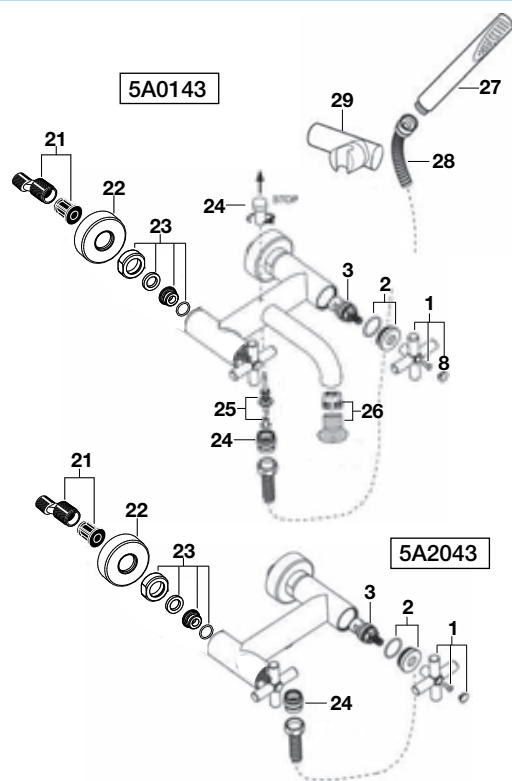

LOFT

Grifería para baño y ducha