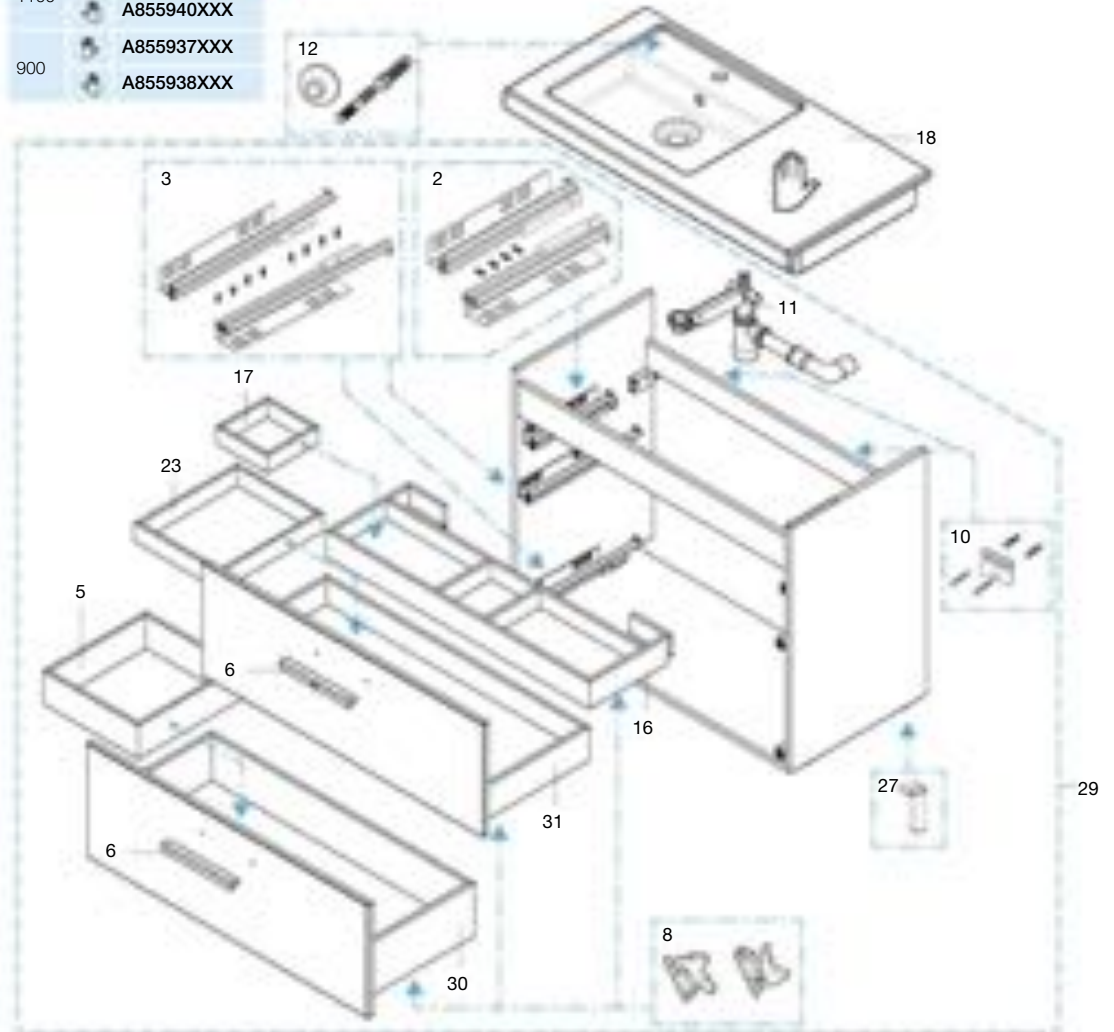

PRISMA

Conjunto base 2 cajones y lavabo

UNIK BASE 2 CAJONES + LAVABO	
1100	A855955XXX
	A855956XXX
	A855953XXX
900	A855954XXX

PACK UNIK + ESPEJO LED PRISMA BASIC	
1100	A855939XXX
	A855940XXX
900	A855937XXX
	A855938XXX

Las últimas posiciones de cada código, indican el acabado (color):

- WH Blanco brillo
- GA Gris antracita
- AS Fresno

	Código	€		Código	€
2	AU0017700R	21,50	30	AU00192ASR	900 mm 43,00
3	AU0017600R	39,00		AU00192GAR	900 mm 101,00
5	AU0017800R	9,90		AU00192WHR	900 mm 77,00
6	AU0017500R	30,30	31	AU00195ASR	1100 mm 42,70
8	AU0017300R	3,38		AU00195GAR	1100 mm 118,00
10	AU0013300R	8,73		AU00195WHR	1100 mm 99,00
11	AU0014100R	32,30		AU00193ASR	900 mm 40,00
12	AV0007500R	4,20		AU00193GAR	900 mm 97,80
16	AU0018300R	900 mm 20,70		AU00193WHR	900 mm 73,70
	AU0018500R	1100 mm 20,00		AU00196ASR	1100 mm 39,80
17	AU0019400R	162 x 162 8,13		AU00196GAR	1100 mm 115,00
23	AU0018900R	270 x 324 21,80		AU00196WHR	1100 mm 86,20

Producto acabado compatible:

	Código	€
13	A816760001	-
14	A816761001	-
18	A327544000	900 mm -
	A327543000	900 mm -
	A327542000	1100 mm -
	A327541000	1100 mm -
27	A816764339	2 un -
29	A856883XXX	900 mm -
	A856884XXX	1100 mm -