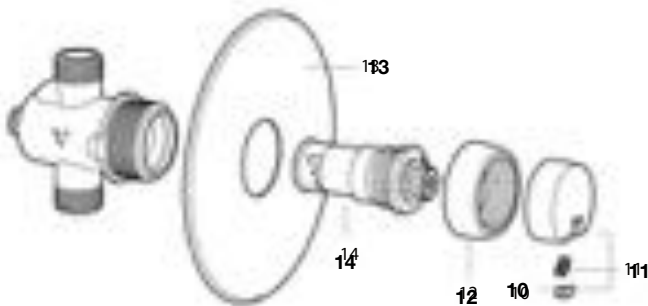

AVANT

Grifería de pared para lavabo

A5A7879C00

Grifería de pared para lavabo 190mm

A5A7979C00

Grifo empotrable para urinario

A5A9079C00

Grifo exterior para urinario