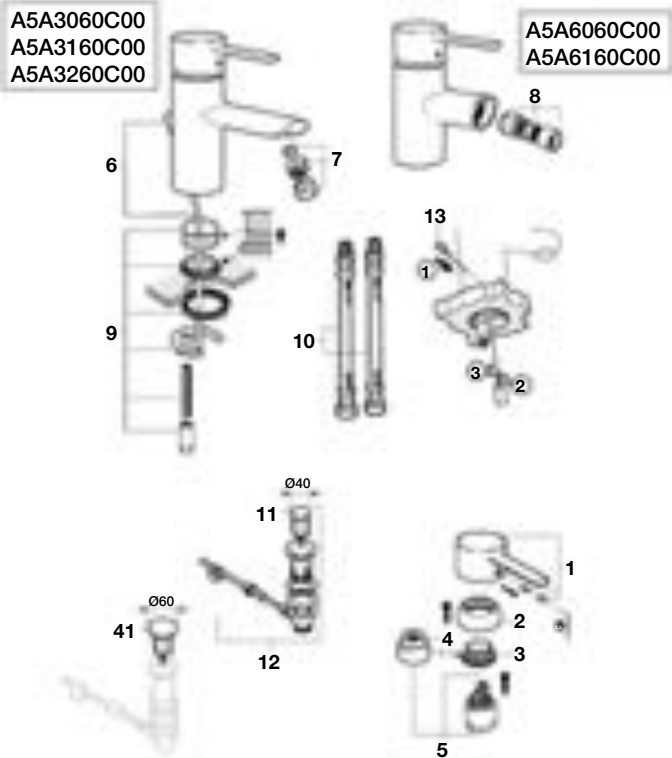

TARGA

Grifería para lavabo y bidé