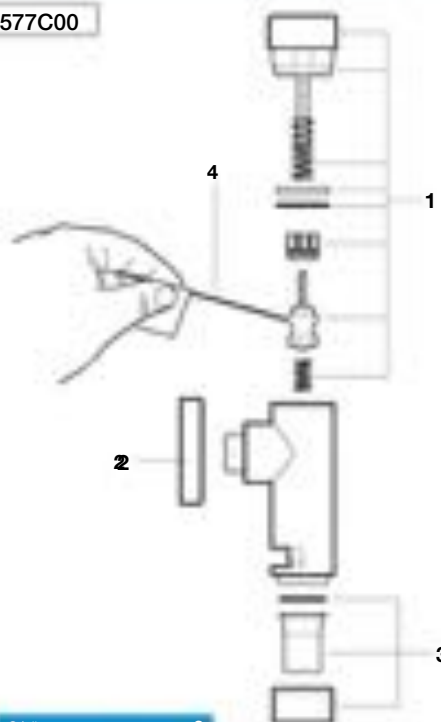

AQUALINE PLUS

Fluxor de 3/4" para Inodoro

A5A9577C00

Código	€
1 AG0117700R	215,00
2 AG0117800R	32,30
3 AG0117900R	51,70
4 AG0140600R	10,40