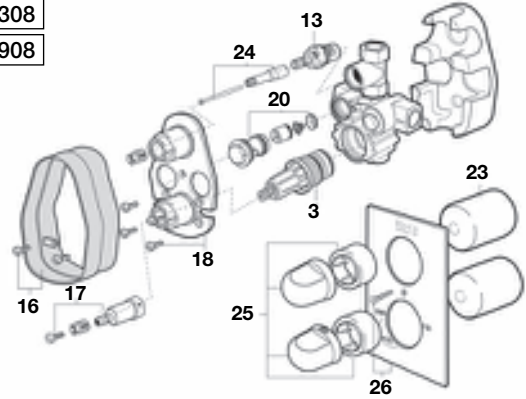

Código	€	Código	€	Código	€	Código	€	Código	€
1 AG0027400R	61,10	7 A525016207	1,76	13 A525092709	52,90	19 AG0027903R	20,20	25 AG0028000R	62,90
2 AG0020703R	16,40	8 AG0026307R	4,20	14 AG0027500R	61,20	20 A525018003	63,20	26 AG0028100R	185,00
3 A525028003	58,80	9 A525009800	19,70	15 A525021907	2,39	21 AG0027600R	61,20		
4 A525024200	7,03	10 A5B1B03C00	-	16 AG0029007R	1,98	22 AG0027800R	161,00		
5 AG0029100R	4,77	11 A525012503	23,80	17 A525024703	15,50	23 AG0027707R	4,26		
6 AG0029203R	78,50	12 A525012403	12,90	18 AG0028907R	2,76	24 AG0023903R	30,50