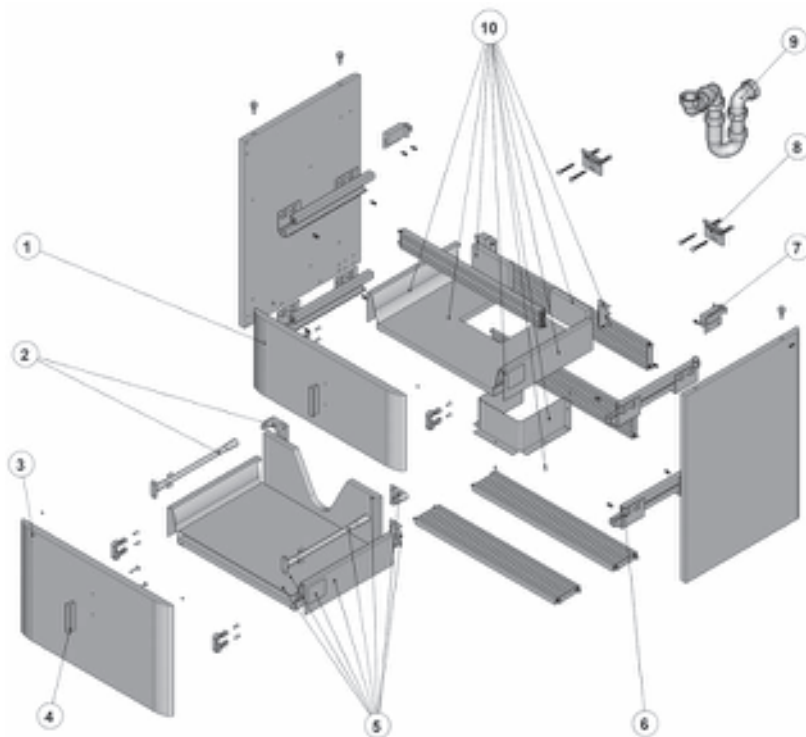

SENSO SQUARE 2.0

Senso Square 2.0 55 cm

855785XXX Unik
856591XXX Mueble

Las últimas posiciones de cada código, indican el acabado (color):
858 Blanco lacado mate
868 Negro lacado mate
886 Gris aluminio lacado mate
896 Rojo lacado mate

		Código	€
1		A858D90858	84,30
		A858D90868	-
		A858D90886	-
		A858D90896	93,70
2	🔩 + 🌀	A858E05000	-
3		A858D91XXX	97,30
4		A858A48000	22,80
5		A858E04000	-
6	🔩 + 🌀	A858D76000	17,20
7	🔩 + 🌀	A858B64000	37,70
8	2 un	A858A25000	20,20
9		A858B48000	37,70
10		A858E03000	-