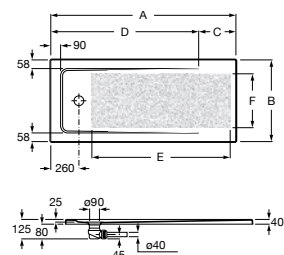

ACERCA DE ROCA

Platos de ducha / Acrílicos

Neo Daiquiri

Plato de ducha acrílico extraplano.
Con juego de desagüe.

A	B	C	D	E	F
1800	800	390	1410	1375	550
1700	750	290	1410	1275	500
1700	700	290	1410	1275	500
1600	750	190	1410	1175	500
1600	700	190	1410	1175	500
1500	750	90	1410	1075	500
1500	700	90	1410	1075	500
1400	800	50	1350	975	550
1400	700	50	1350	975	500
1200	800	50	1150	775	550
1200	750	50	1150	775	500
1200	700	50	1150	775	500
1000	800	50	950	575	550
1000	700	50	950	575	500
900	750	50	850	475	500
900	700	50	850	475	500