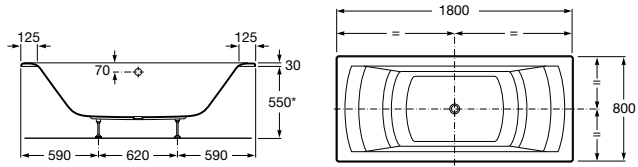

1800 x 800
Bañera acrílica

Hall biplaza

*Altura montaje con faldón