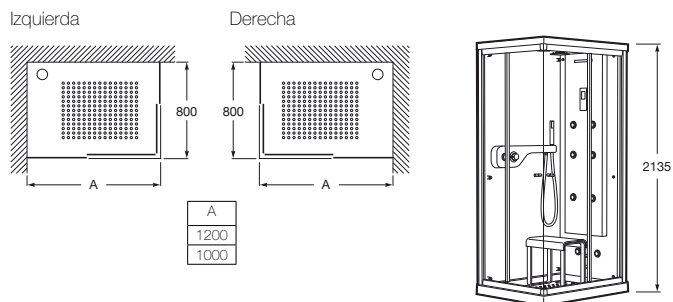

MAMPARAS
A MEDIDA

MAMPARAS
STANDARD

TIPOLOGÍAS,
ACABADOS,
MEDIDAS
Y CUIDADO

ACERCA DE
ROCA

Zen Club

Cabina de hidromasaje con vapor, aromaterapia, radio y luz de cortesía.

Medidas		Instalación	Blanco
1200 x 800	Ref. A2H0429000	Derecha	4.427,00 €
	Ref. A2H0428000	Izquierda	4.427,00 €
1000 x 800	Ref. A2H0425000	Derecha	4.212,00 €
	Ref. A2H0424000	Izquierda	4.212,00 €
Asiento opcional	Ref. A2H0432000		307,00 €