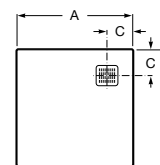

Terran Square (sin marco)

Plato de ducha de STONEX®. Extraplano.

Superficie texturizada antideslizante.

Incluye desagüe de gran caudal.

A	B	C	D
800	800	200	26
900	900	200	28

Medidas		
900 x 900 x 28	Ref. AP10338438401..0	348,00 €
800 x 800 x 26	Ref. AP10332032001..0	335,00 €
Rejilla incluida	Ref. AP0006100R	5,47 €