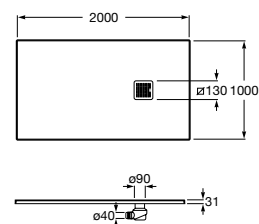

Medidas Standard

Medidas	
2000 x 1000 x 31	Ref. AP1017D03E801..0 948,00 €

Corte a medida

Medidas	
De 1801 x 750 x 31 hasta 2000 x 1000 x 31	948,00 €

Terran (sin marco)

Plato de ducha de STONEX®. Extraplano.
Superficie texturizada antideslizante.
Incluye desagüe de gran caudal.