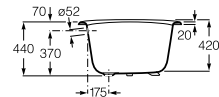

Bañeras / Hierro Fundido

Newcast

1700 x 850
Bañera de hierro fundido

		Blanco
Ref. A233650000	Bañera* con exterior Gris	1.628,00 €
Ref. A233650007	Bañera* con exterior Blanco	1.791,00 €
Ref. A233650002	Bañera* con exterior Negro	1.791,00 €
Ref. A233650003	Bañera* con exterior Burdeos	1.791,00 €
Ref. A233650004	Bañera* con exterior Azul Marino	1.791,00 €
Ref. A233650008	Bañera* con exterior Cobre	1.791,00 €

* Opciones de soporte no incluidas

Opciones de soporte

Ref. A291069001	Conjunto 4 patas SAVANHA (tipo garra de león), cromado	596,00 €
Ref. A291094000	Conjunto 4 patas EAGLE (tipo garra aguilá), cromado	337,00 €
Ref. A291041001	Conjunto de 4 patas CLASSIC, de fundición/haya acabado cromado	362,00 €