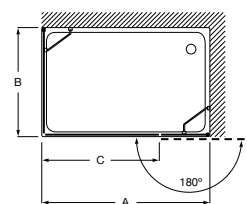

Medidas PLF (A)	Apertura mínima (C)	Cristal Transparente	Cristal Decorado
		Plata brillo	Plata brillo
760 - 900	500	639,00 €	759,00 €
901 - 1300	600	650,00 €	792,00 €
1301 - 1400	700	660,00 €	812,00 €
Medidas LF (B)			
200 - 500	-	573,00 €	631,00 €
501 - 900	-	596,00 €	664,00 €
901 - 1100	-	621,00 €	699,00 €

Para precio total, sumar ambos lados (A+B)

Compensación: 15 mm.

El tratamiento MaxiClean (M) supone un coste adicional de: +89 € (en total).

Medidas en mm.

Toda factura tendrá el recargo del I.V.A. La presente tarifa anula las anteriores. El montaje no está incluido en el precio.

Acabados cristales:

Transparente, Mate y Fumato.

Decorados cristales:

Cuarzo, Jade y Jaspe.

* MaxiClean OPCIONAL

Tomando como referencia el vértice de la mampara, determinamos la posición derecha o izquierda