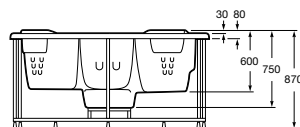

SPAS / Gama **Broadway**

Broadway Family

Modelos Autoportantes

2160 x 2160 x 920
Broadway Family
Ref. A8S308000
16.547,00 €

2160 x 2160 x 920
Broadway Family sin Paneles
Ref. A8S308S000
15.713,00 €

Broadway

Modelos Autoportantes

1930 x 1930 x 870
Broadway
Ref. A8S3060000
14.602,00 €

1930 x 1930 x 870
Broadway sin Paneles
Ref. A8S306S000
13.845,00 €

Broadway Compact

Modelos Autoportantes

1880 x 1330 x 750
Broadway Compact
Ref. A8S3070000
11.330,00 €

1880 x 1330 x 750
Broadway Compact sin paneles
Ref. A8S307S000
10.608,00 €