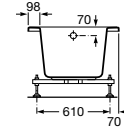

Hall

*Altura montaje con faldón

1700 x 750
Bañera acrílica

	Masaje	Acabados	Blanco y Pergamon	
Ref. A248168..1	Total	Cromados	PD	3.406,00 €
Ref. A248162..1	Sin masaje			459,00 €
Ref. A24F061000	Apoyacabezas de serie			