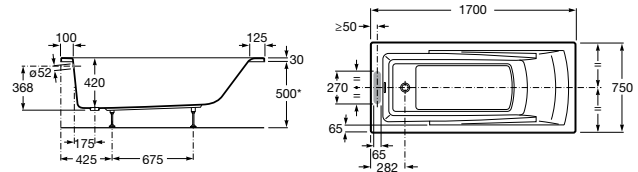

1700 x 750
Bañera acrílica

*Altura montaje con faldón