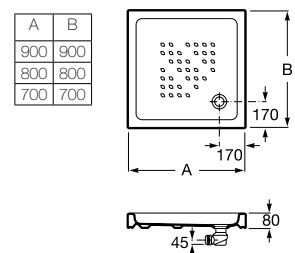

Desagües Aqua para platos de ducha de porcelana

Desagües		
Desagüe 52 ø	Ref. A506404500	24,70 €
Desagüe 65 ø	Ref. AP0005900R	24,70 €
Desagüe 90 ø	Ref. A506404400	24,70 €