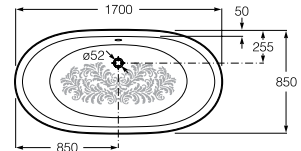

Bañeras / Hierro Fundido

Newcast

1700 x 850
Bañera de hierro fundido

		Blanco
Ref. A233650000	Bañera* con exterior Gris	1.628,00 €
Ref. A233650007	Bañera* con exterior Blanco	1.791,00 €
Ref. A233650002	Bañera* con exterior Negro	1.791,00 €
Ref. A233650003	Bañera* con exterior Burdeos	1.791,00 €
Ref. A233650004	Bañera* con exterior Azul Marino	1.791,00 €
Ref. A233650008	Bañera* con exterior Cobre	1.791,00 €

* Opciones de soporte no incluidas

Opciones de soporte

Ref. A291069001	Conjunto 4 patas SAVANHA (tipo garra de león), cromado	596,00 €
Ref. A291094000	Conjunto 4 patas EAGLE (tipo garra aguilá), cromado	337,00 €
Ref. A291041001	Conjunto de 4 patas CLASSIC, de fundición/haya acabado cromado	362,00 €