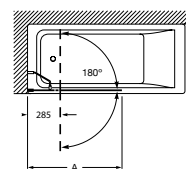

Easy B1HF

Frontal bañera de 1 hoja batiente 180° + 1 fija
Altura 1500 mm.

Medidas (A)	Cristal Transparente		Cristal Decorado	
	Blanco / Plata Mate	Plata Brillo	Blanco / Plata Mate	Plata Brillo
800 - 880	375,00 €	416,00 €	444,00 €	485,00 €
881 - 1200	426,00 €	467,00 €	502,00 €	543,00 €
1201 - 1400	479,00 €	520,00 €	565,00 €	606,00 €

Compensación: 15 mm.

El tratamiento MaxiClean (M) supone un coste adicional de: +43 €

Medidas en mm.

Toda factura tendrá el recargo del I.V.A. La presente tarifa anula las anteriores. El montaje no está incluido en el precio.

Acabados cristales:

Transparente, Mate y Fumato.

Decorados cristales:

Cuarzo, Jade y Jaspe.

Perfiles:

Plata Brillo, Plata Mate y Blanco.

* MaxiClean

OPCIONAL