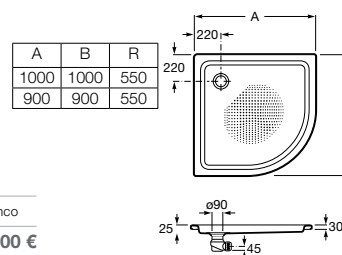

Medidas	Ref.	Blanco
1000 x 1000 x 25	Ref. A2B3269007	367,00 €
900 x 900 x 25	Ref. A2B3069007	326,00 €