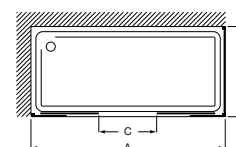

Medidas L4-E (A)	Apertura mínima (C)	Cristal Transparente		Cristal Decorado	
		Blanco / Plata Mate	Plata Brillo	Blanco / Plata Mate	Plata Brillo
1170 - 1400	390	653,00 €	726,00 €	823,00 €	896,00 €
1401 - 1800	490	680,00 €	753,00 €	866,00 €	939,00 €
1801 - 2000	690	734,00 €	807,00 €	937,00 €	1.010,00 €
Medidas LF-C (B)					
200 - 500	-	208,00 €	228,00 €	251,00 €	271,00 €
501 - 800	-	234,00 €	254,00 €	300,00 €	320,00 €
801 - 1000	-	259,00 €	279,00 €	332,00 €	352,00 €

Para precio total, sumar ambos lados (A+B).

Compensación: 15 mm por cada lado. Medida total con LF + 25 mm.

El tratamiento MaxiClean (M) supone un coste adicional de: +161 €. (en total).

Medidas en mm.

Toda factura tendrá el recargo del I.V.A. La presente tarifa anula las anteriores. El montaje no está incluido en el precio.

Acabados cristales:

Transparente, Mate y Fumato.

Decorados cristales:

Cuarzo, Jade y Jaspe.

Perfiles:

Plata Brillo, Plata Mate y Blanco.

* MaxiClean OPCIONAL

Tomando como referencia el vértice de la mampara, determinamos la posición derecha o izquierda