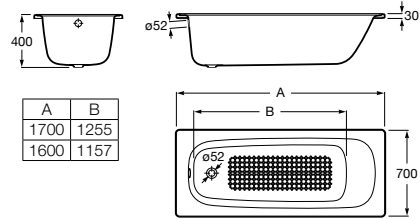

Contesa Plus (de acero grueso)

Medidas		Blanco	Pergamon
1700 x 700	Ref. A237760..0	281,00 €	386,00 €
1600 x 700	Ref. A237360..0	269,00 €	373,00 €

Princess-N

A	B	C	D	E	Litr.¹
1700	750	1517	620	415	215
1600	750	1417	620	415	205
1500	750	1317	620	415	190
1700	700	1517	575	430	190

¹ Litros hasta el rebosadero.