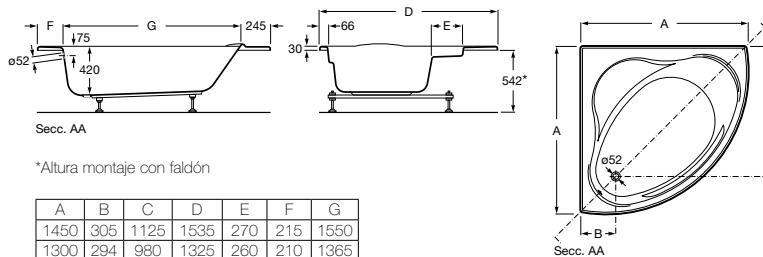

Bali

Bañera acrílica

Medidas	Masaje	Acabados	Blanco y Pergamon	
1450 x 1450	Ref. A248064..1	Total	Cromados	PD 4.267,00 €
	Ref. A248063..1	Tonic	Cromados	PL 2.503,00 €
	Ref. A247661..0	Sin masaje		727,00 €
1300 x 1300	Ref. A259856..0	Faldón opcional		373,00 €
	Ref. A248101..1	Total	Cromados	PD 3.618,00 €
	Ref. A248100..1	Tonic	Cromados	PL 2.226,00 €
	Ref. A248070..0	Sin masaje		655,00 €
	Ref. A259855..0	Faldón opcional		361,00 €
	Ref. A248090000	Apoyacabezas de serie		

Hall angular