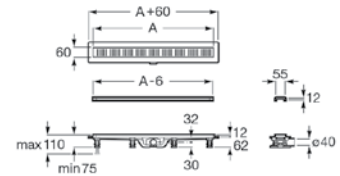

Medidas		
113 x 113	Ref. A276092000	192,00 €

Manta Geo-Textil

Medidas		
2000 x 1500	Ref. A276113000	52,60 €

In-Drain Basic

Juego de desagüe con placa embellecedora.

Medidas		
950 x 60	Ref. A276308000	235,00 €
850 x 60	Ref. A276307000	215,00 €
750 x 60	Ref. A276306000	202,00 €
650 x 60	Ref. A276305000	188,00 €