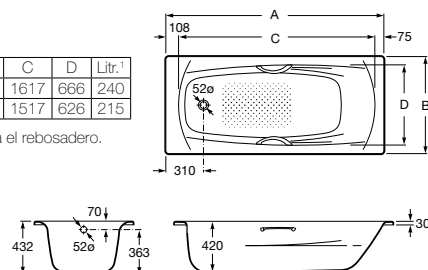

A	B	C	D	Litr.¹
1800	800	1617	666	240
1700	750	1517	626	215

¹ Litros hasta el rebosadero.