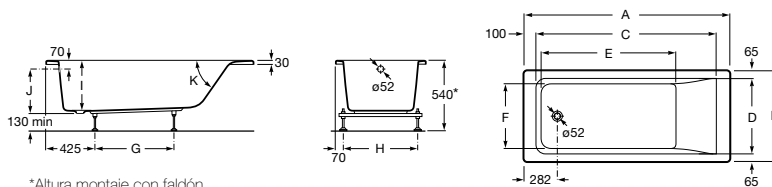

MAMPARAS
STANDARD

TIPOLOGÍAS,
ACABADOS,
MEDIDAS
Y CUIDADO

ACERCA DE
ROCA

Easy Square

*Altura montaje con faldón

A	B	C	D	E	F	G	H	I	J	K	Litr. ¹
1700	750	1418	620	1110	540	675	610	420	368	55°	215
1600	750	1318	620	1010	540	575	610	420	368	55°	197
1700	700	1418	570	1110	490	675	560	420	368	55°	196
1600	700	1318	570	1010	490	575	560	420	368	55°	181
1500	700	1218	570	910	490	525	560	400	348	62°	161
1400	700	1118	570	910	490	425	560	400	348	62°	147