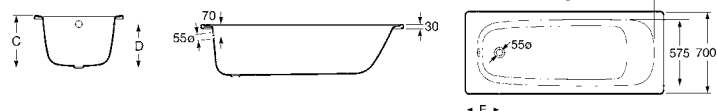

Contesa

Medidas		Blanco	Pergamon
1700 x 700	Ref. A235860..0	106,00 €	151,00 €
1600 x 700	Ref. A235960..0	103,00 €	149,00 €
1500 x 700	Ref. A236060..0	99,40 €	143,00 €
1400 x 700	Ref. A236160..0	91,50 €	132,00 €
1200 x 700	Ref. A212106..1	87,50 €	126,00 €
1000 x 700	Ref. A212107..1	71,80 €	103,00 €

A	B	C	D	E	Litr.¹
1700	1525	400	300	310	195
1600	1425	400	300	310	180
1500	1325	400	300	310	165
1400	1225	400	300	310	150
1200	1045	415	345	290	130
1000	875	372	300	275	90

¹ Litros hasta el rebosadero.

PLATOS DE DUCHA DE SURFEX®
PLATOS DE DUCHA DE STONEX®
PLATOS DE DUCHA DE ACRILICOS
PLATOS DE DUCHA DE PORCELANA
PLATOS DE DUCHA DE AGERO
SISTEMAS IN-DRAIN
CABINAS DE HIDROMASAJE
MAMPARAS A MEDIDA
MAMPARAS STANDARD
TIPOLOGÍAS, ACABADOS, MEDIDAS Y CUIDADO
ACERCA DE ROCA