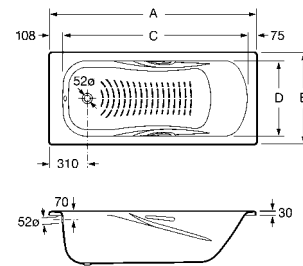

Medidas	Masaje	Acabados	Blanco	Pergamon
1700 x 750	Ref. A247909..1*	Total	Cromados PD	2.635,00 €
	Ref. A247799..1	Tonic	Cromados PL	1.256,00 €
	Ref. A220270..1	Sin masaje	Asas Cromadas	194,00 €
1600 x 750	Ref. A247906..1*	Total	Cromados PD	2.629,00 €
	Ref. A247796..1	Tonic	Cromados PL	1.244,00 €
	Ref. A220370..1	Sin masaje	Asas Cromadas	186,00 €
1500 x 750	Ref. A220470..1	Sin masaje	Asas Cromadas	180,00 €
	Ref. A247905..1*	Total	Cromados PD	2.600,00 €
	Ref. A247800..1	Tonic	Cromados PL	1.227,00 €
1700 x 700	Ref. A220950..1	Sin masaje	Asas Cromadas	164,00 €
	Ref. A220990..0	Sin masaje	Sin asas	135,00 €
	Ref. A291053000	Apoyacabezas opcional		70,80 €

*Sin fondo antideslizante