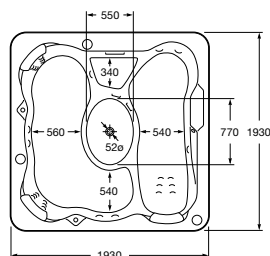

SPAS / Gama **Broadway**

Broadway Family

Modelos Autoportantes

2160 x 2160 x 920
Broadway Family
Ref. A8S308000
16.547,00 €

2160 x 2160 x 920
Broadway Family sin Paneles
Ref. A8S308S000
15.713,00 €

Broadway

Modelos Autoportantes

1930 x 1930 x 870
Broadway
Ref. A8S3060000
14.602,00 €

1930 x 1930 x 870
Broadway sin Paneles
Ref. A8S306S000
13.845,00 €

Broadway Compact

Modelos Autoportantes

1880 x 1330 x 750
Broadway Compact
Ref. A8S3070000
11.330,00 €

1880 x 1330 x 750
Broadway Compact sin paneles
Ref. A8S307S000
10.608,00 €