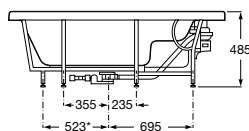

TIPOLOGÍAS,
ACABADOS,
MEDIDAS
Y CUIDADO

ACERCA DE
ROCA

Circular exenta

1755 x 1600
Bañera acrílica

	Masaje		Blanco	
Ref. A248205001	Total Premium	MD	10.462,00 €	
Ref. A248204001	Sin masaje		6.759,00 €	
Ref. A24S510000	Apoyacabezas incluidos			