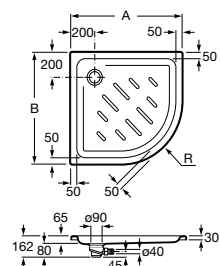

Medidas		Blanco
900 x 900 x 65	Ref. A276085..0	191,00 €
800 x 800 x 65	Ref. A276084..0	179,00 €
750 x 750 x 65	Ref. A276083..0	167,00 €

A	B	R
900	900	504
800	800	504
750	750	373