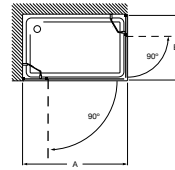

Easy 2PLF

Angular ducha de 2 hojas batientes 180° + dos fijas. Altura 1950 mm.
Estas mamparas se componen de 2 referencias: PLF y PLF (una para cada lado de la mampara).