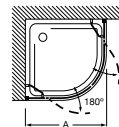

Easy MRF

Semicircular o Angular ducha de 2 hojas batientes 180° + 2 fijas.
Altura 1950 mm. (Radio 500).

Medidas (A)	Apertura mínima (C)	Cristal Transparente		Cristal Decorado	
		Blanco / Plata Mate	Plata Brillo	Blanco / Plata Mate	Plata Brillo
750 - 900	650	708,00 €	812,00 €	842,00 €	946,00 €
901 - 1100	650	733,00 €	837,00 €	880,00 €	984,00 €

Compensación: 15 mm por cada lado.

El tratamiento MaxiClean (M) supone un coste adicional de: +117 €

Este modelo solo dispone de acabado cristal Cuarzo

Medidas en mm.

Toda factura tendrá el recargo del I.V.A. La presente tarifa anula las anteriores. El montaje no está incluido en el precio.

Acabados cristales:

Transparente, Mate y Fumato.

Decorados cristales:

Cuarzo, Jade y Jaspe.

Perfiles:

Plata Brillo, Plata Mate y Blanco.

* MaxiClean OPCIONAL