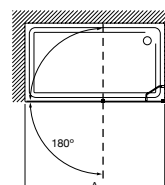

Easy PEF

Frontal ducha de 1 hoja batiente + 1 fija.
Altura 1950 mm.

Medidas (A)	Apertura mínima (C)	Cristal Transparente		Cristal Decorado	
		Blanco / Plata Mate	Plata Brillo	Blanco / Plata Mate	Plata Brillo
770 - 1200	510	553,00 €	604,00 €	670,00 €	721,00 €
1201 - 1600	610	607,00 €	670,00 €	744,00 €	807,00 €
1601 - 2000	810	668,00 €	731,00 €	815,00 €	878,00 €

Compensación: 15 mm lado bisagra. 10 mm lado cierre.

El tratamiento MaxiClean (M) supone un coste adicional de: +54 €

Easy 2P

Frontal ducha de 2 hojas batientes 180°. Altura 1950 mm.
Estas mamparas se componen de 2 referencias: P y P (una para cada lado de la mampara).