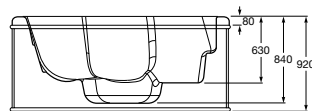

MAMPARAS STANDARD

TIPOLOGÍAS, ACABADOS, MEDIDAS Y CUIDADO

ACERCA DE ROCA

SPAS / Gama **Broadway**

Broadway Family

Modelos Autoportantes

2160 x 2160 x 920
Broadway Family
Ref. A8S308000
16.547,00 €

2160 x 2160 x 920
Broadway Family sin Paneles
Ref. A8S308S000
15.713,00 €