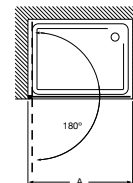

Mampara Easy / Plato de ducha Easy / Columna de ducha Deck-M

MAMPARAS
STANDARD

TIPOLOGÍAS,
ACABADOS,
MEDIDAS
Y CUIDADO

ACERCA DE
ROCA

Easy / Mamparas para ducha (batientes)

Easy PE

Frontal ducha de 1 hoja batiente 180°.
Altura 1950 mm.