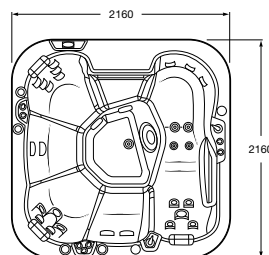

MAMPARAS STANDARD

TIPOLOGÍAS, ACABADOS, MEDIDAS Y CUIDADO

ACERCA DE ROCA

SPAS / Gama **Broadway**

Broadway Family

Modelos Autoportantes

2160 x 2160 x 920
Broadway Family
Ref. A8S308000
16.547,00 €

2160 x 2160 x 920
Broadway Family sin Paneles
Ref. A8S308S000
15.713,00 €