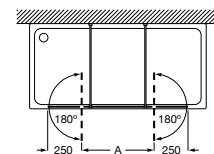

Line DF2P

Hoja fija ducha a una sola pared con 2 hojas batientes 180°. Altura 2000 mm.

	Cristal Transparente	Cristal Decorado
Medidas (A)	Plata Brillo	Plata Brillo
700 - 900 (2 x 250)	790,00 €	886,00 €
901 - 1200 (2 x 250)	822,00 €	927,00 €

Compensación: 15 mm.

El tratamiento MaxiClean (M) supone un coste adicional de: +78 €.

Medidas en mm.

Toda factura tendrá el recargo del I.V.A. La presente tarifa anula las anteriores. El montaje no está incluido en el precio.

Acabados cristales:

Transparente, Mate y Fumato.

Decorados cristales:

Cuarzo, Jade y Jaspe.

* MaxiClean

OPCIONAL