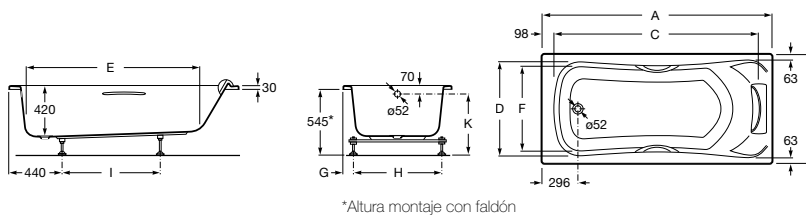

A	B	C	D	E	F	G	H	I	Litr.¹
1900	900	1695	774	1435	695	85	730	810	300
1800	800	1595	674	1335	590	80	640	810	240
1700	800	1495	674	1235	590	80	640	700	255
1700	700	1495	574	1235	485	70	560	700	200

¹ Litros hasta el rebosadero.