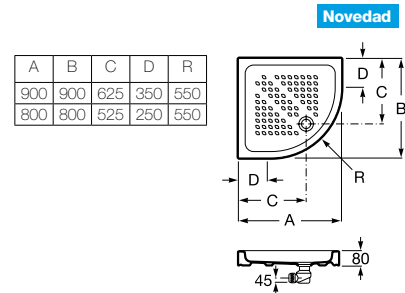

→ Lado no esmaltado

Italia angular

Plato de ducha de porcelana.

Medidas		Blanco
900 x 900 x 80	Ref. A3740HL000	95,10 €
800 x 800 x 80	Ref. A3740HM000	75,50 €

→ Lado no esmaltado

Italia

Plato de ducha de porcelana.