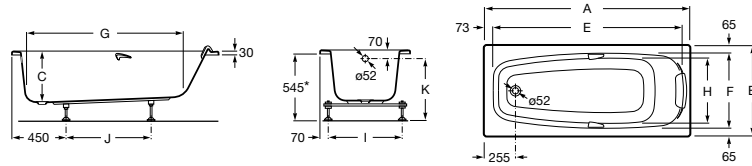

Sureste-N

*Altura montaje con faldón

A	B	C	E	F	G	H	I	J	K	Litr.¹
1700	750	420	1540	620	1155	530	610	700	565-615	218
1600	750	420	1440	620	1055	530	610	600	565-615	202
1700	700	420	1540	570	1155	465	560	700	565-615	198
1600	700	420	1440	570	1055	465	560	600	565-615	183
1500	700	400	1340	570	965	465	560	500	545-615	160
1400	700	400	1240	570	865	465	560	400	545-615	145

¹ Litros hasta el rebosadero.