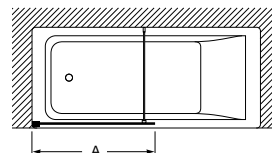

Victoria / Mamparas para bañera

Victoria BF

Hoja fija bañera.
Altura 1500 mm.

Cristal Transparente

Referencias	Medidas (A)	Medidas montaje Min-Máx (A)	Plata Brillo
AM17908012	800	780-805	168,00 €