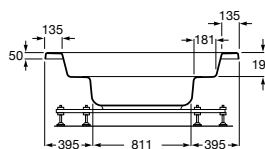

Waikiki-N

1600 ø
Bañera acrílica

	Masaje		Acabados		Blanco	
Ref. A248429001	Total		Cromados	PD	4.303,00 €	
Ref. A248345000	Sin masaje				1.065,00 €