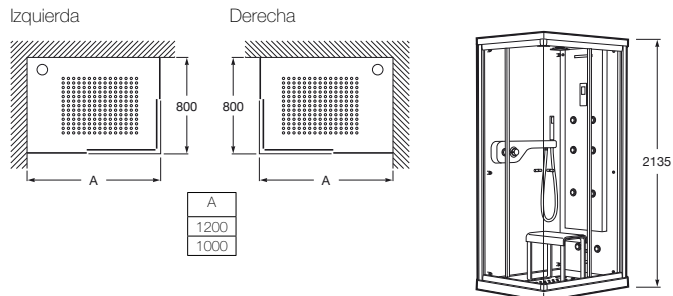

Zen Basic

Cabina de hidromasaje.

Medidas		Instalación	Blanco
1200 x 800	Ref. A2H0431000	Derecha	2.858,00 €
	Ref. A2H0430000	Izquierda	2.858,00 €
1000 x 800	Ref. A2H0427000	Derecha	2.708,00 €
	Ref. A2H0426000	Izquierda	2.708,00 €
Asiento opcional	Ref. A2H0432000		307,00 €

Radio

Ducha

Hidromasaje cervical

Hidromasaje lateral

Aromaterapia

Ducha-teléfono

Jets

Hidromasaje dorsal

Vapor de baño

Panel electrónico