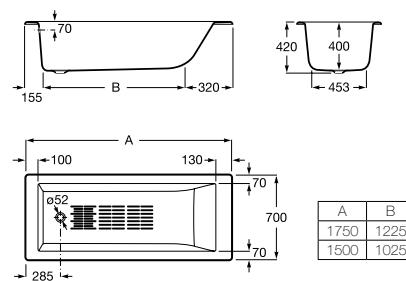

Novedad

Bañera de hierro fundido con fondo antideslizante.

Medidas	Ref.	Masaje	Blanco
1700 x 700	Ref. A234150000	Sin masaje	666,00 €
1500 x 700	Ref. A234050000	Sin masaje	579,00 €