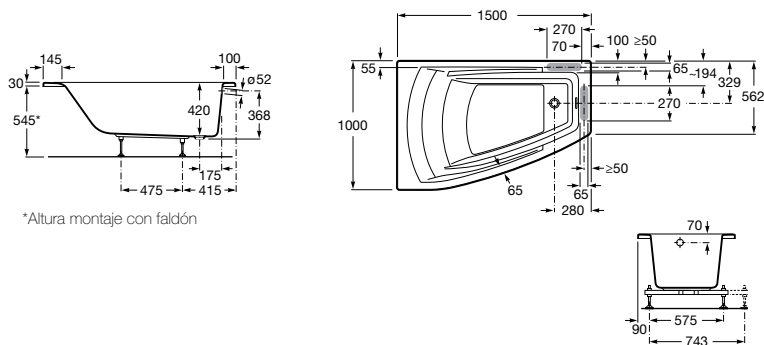

1500 x 1000
Bañera acrílica

	Masaje	Acabados	Blanco y Pergamon	
Ref. A248186..1	Total	Cromados	PD	Izquierda 3.194,00 €
Ref. A248187..1	Total	Cromados	PD	Derecha 3.194,00 €
Ref. A248164..0	Sin masaje	Cromados		Izquierda 674,00 €
Ref. A248165..0	Sin masaje	Cromados		Derecha 674,00 €
Ref. A259852..0	Faldón opcional	Cromados		Izquierda 389,00 €
Ref. A259853..0	Faldón opcional	Cromados		Derecha 389,00 €
Ref. A24F061000	Apoyacabezas de serie