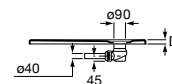

Terran Square (sin marco)

Plato de ducha de STONEX®. Extraplano.

Superficie texturizada antideslizante.

Incluye desagüe de gran caudal.

A	B	C	D
800	800	200	26
900	900	200	28

Medidas		
900 x 900 x 28	Ref. AP10338438401..0	348,00 €
800 x 800 x 26	Ref. AP10332032001..0	335,00 €
Rejilla incluida	Ref. AP0006100R	5,47 €