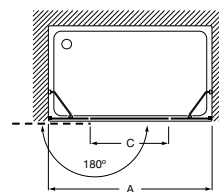

Vela P2F

Frontal ducha de 1 hoja batiente 180° + 2 fijas.
Altura 1950 mm.

Medidas (A)	Apertura mínima (C)	Cristal Transparente	Cristal Decorado
		Plata brillo	Plata brillo
1160 - 1300	600	921,00 €	1.063,00 €
1301 - 1500	700	936,00 €	1.088,00 €
1501 - 1800	700	951,00 €	1.127,00 €
1801 - 2000	700	967,00 €	1.153,00 €

Compensación: 15 mm.

El tratamiento MaxiClean (M) supone un coste adicional de: +78 €.