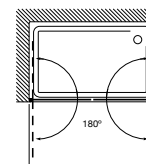

Medidas (A)	Cristal Transparente		Cristal Decorado	
	Blanco / Plata Mate	Plata Brillo	Blanco / Plata Mate	Plata Brillo
670 - 1000	553,00 €	604,00 €	680,00 €	731,00 €
1001 - 1200	597,00 €	648,00 €	727,00 €	778,00 €
1201 - 1400	639,00 €	690,00 €	776,00 €	827,00 €

Para precio total, sumar ambos lados (A+B)

Compensación: 15 mm por cada lado.

El tratamiento MaxiClean (M) supone un coste adicional de: +66 €

Medidas en mm.

Toda factura tendrá el recargo del I.V.A. La presente tarifa anula las anteriores. El montaje no está incluido en el precio.

Acabados cristales:

Transparente, Mate y Fumato.

Decorados cristales:

Cuarzo, Jade y Jaspe.

Perfiles:

Plata Brillo, Plata Mate y Blanco.

* MaxiClean

OPCIONAL