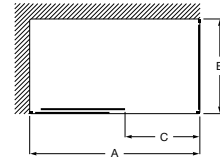

Aerea L2 + LF

Frontal ducha de 1 hoja corredera + 1 fija + 1 lateral fijo.
Altura 2100 mm.