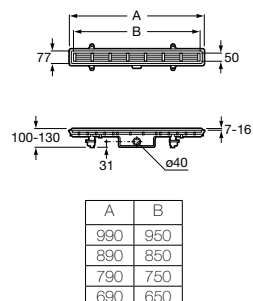

Sistemas de desagüe / In-Drain

In-Drain Channel

Juego de desagüe con manta GeoTextil.

Medidas		
950 x 50	Ref. A276091000	317,00 €
850 x 50	Ref. A276153000	297,00 €
750 x 50	Ref. A276090000	282,00 €
650 x 50	Ref. A276089000	264,00 €