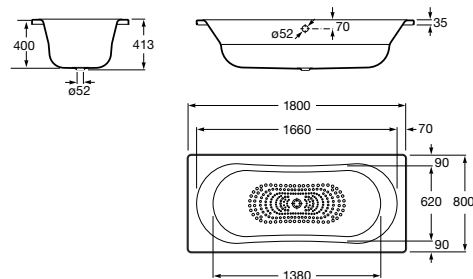

Duo Plus (de acero grueso)

1800 x 800
Bañera de acero

	Blanco	Pergamon
Ref. A221670..0	366,00 €	451,00 €