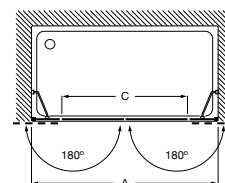

Vela 2P2F

Frontal ducha de 2 hojas batientes 180° + 2 fijas
Altura 1950 mm.

Medidas (A)	Apertura mínima (C)	Cristal Transparente	Cristal Decorado
		Plata brillo	Plata brillo
1460 - 1800	1000	1.081,00 €	1.277,00 €
1801 - 2000	1200	1.190,00 €	1.398,00 €

Compensación: 15 mm.

El tratamiento MaxiClean (M) supone un coste adicional de: +110 €.