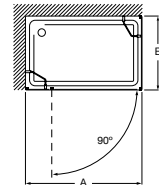

Easy PLF + LF

Frontal ducha de 1 hoja batiente 90°, 1 fija + 1 lateral fijo. Altura 1950 mm.
Estas mamparas se componen de 2 referencias: PLF y LF (una para cada lado de la mampara).