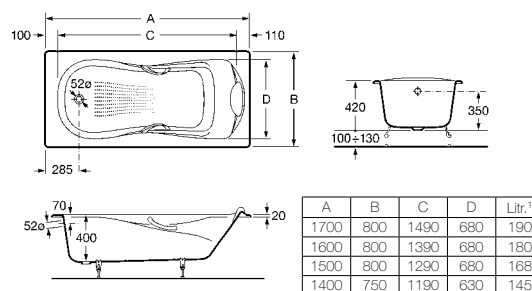

Haiti

¹ Litros hasta el rebosadero.

Bañera de hierro fundido

Medidas	Ref.	Masaje	Acabados	Blanco
1700 x 800	Ref. A248129001*	Total	Cromados	PD 4.805,00 €
	Ref. A232770001	Sin masaje	Asas Cromadas	624,00 €
1600 x 800	Ref. A233070001	Sin masaje	Asas Cromadas	568,00 €
1500 x 800	Ref. A233250001	Sin masaje	Asas Cromadas	522,00 €
1400 x 750	Ref. A233170001	Sin masaje	Asas Cromadas	485,00 €
	Ref. A291051000	Apoyacabezas opcional		70,80 €

*Sin fondo antideslizante