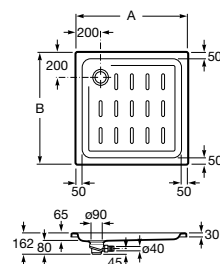

A	B
900	900
800	800
750	750