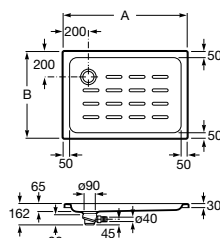

Medidas		Blanco
1000 x 700 x 65	Ref. A276088..0	212,00 €
900 x 750 x 65	Ref. A276087..0	174,00 €
900 x 900 x 65	Ref. A276081..0	179,00 €
800 x 800 x 65	Ref. A276080..0	174,00 €
750 x 750 x 65	Ref. A276079..0	162,00 €

A	B
1000	700
900	750