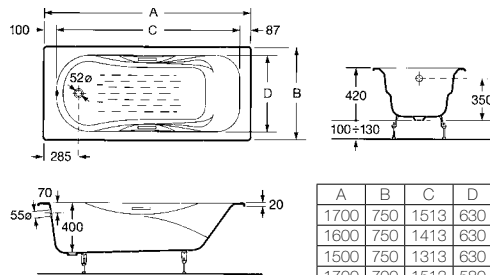

SISTEMAS
IN-DRAIN

CABINAS DE
HIDROMASAJE

MAMPARAS
A MEDIDA

MAMPARAS
STANDARD

TIPOLOGÍAS,
ACABADOS,
MEDIDAS
Y CUIDADO

ACERCA DE
ROCA

Malibu

A	B	C	D	Litr. ¹
1700	750	1513	630	185
1600	750	1413	630	171
1500	750	1313	630	165
1700	700	1513	580	178
1600	700	1413	580	162