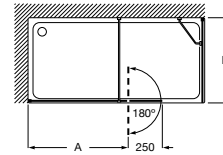

Line D1HF + LF

Hoja fija ducha de hoja batiente 180° + lateral fijo. Altura 2000 mm. Estas mamparas se componen de 2 referencias D1HF y LF (una para cada lado de la mampara).

	Cristal Transparente	Cristal Decorado
Medidas D1HF (A)	Plata Brillo	Plata Brillo
700 - 900 (+ 250)	573,00 €	662,00 €
901 - 1200 (+ 250)	616,00 €	714,00 €
Medidas LF (B)		
700 - 900	335,00 €	403,00 €
901 - 1000	379,00 €	457,00 €

Para precio total, sumar ambos lados (A+B).

Compensación: 15 mm.

El tratamiento MaxiClean (M) supone un coste adicional de: +89 €.

Line DF-C

Hoja fija ducha a 1 sola pared. Altura 2000 mm.