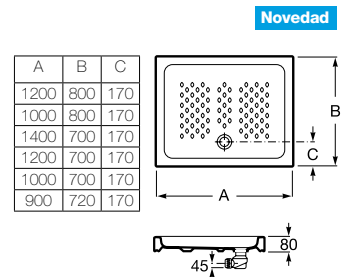

Medidas		Blanco
900 x 900 x 80	Ref. A3740HH000	93,00 €
800 x 800 x 80	Ref. A3740HJ000	66,00 €
700 x 700 x 80	Ref. A3740HK000	53,50 €

→ Lado no esmaltado