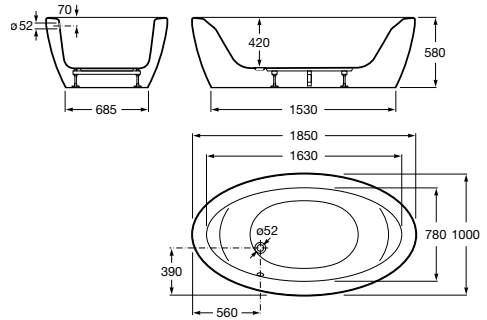

Masaje	Blanco
Ref. A248159001	Sin masaje	1.902,00 €