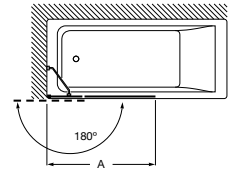

Vela / Mamparas para bañera

Vela B1HF

Frontal bañera de 1 hoja batiente 180° + 1 fija.
Altura 1500 mm.

Medidas (A)	Apertura mínima (C)	Cristal Transparente	Cristal Decorado
		Plata brillo	Plata brillo
1000 - 1200	600	596,00 €	674,00 €
1201 - 1400	700	616,00 €	705,00 €

Compensación: 15 mm.

El tratamiento MaxiClean (**M**) supone un coste adicional de: +44 €.

Medidas en mm.

Toda factura tendrá el recargo del I.V.A. La presente tarifa anula las anteriores. El montaje no está incluido en el precio.

Acabados cristales:
Transparente, Mate y Fumato.

Decorados cristales:
Cuarzo, Jade y Jaspe.

* MaxiClean OPCIONAL

Tomando como referencia el vértice de la mampara, determinamos la posición derecha o izquierda