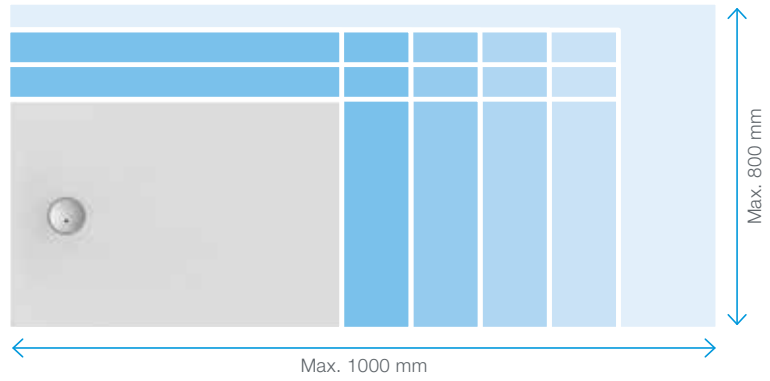

MAMPARAS STANDARD

TIPOLOGÍAS, ACABADOS, MEDIDAS Y CUIDADO

ACERCA DE ROCA

Plato de ducha MODO

Corte a medida

Los platos de ducha MODO se pueden cortar a medida, adaptándose así a la zona de ducha del cuarto de baño.