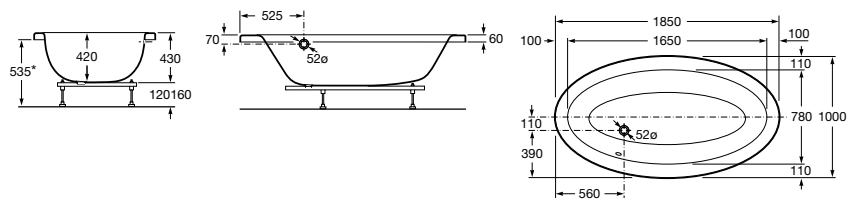

1850 x 1000
Bañera acrílica

	Masaje	Acabados	Blanco y Pergamon
Ref. A248069..1	Total	Cromados	PD 4.095,00 €
Ref. A247566..0	Sin masaje		786,00 €
Ref. A259641..0	Faldón opcional		489,00 €

Medidas en mm.

Toda factura tendrá el recargo del I.V.A. La presente tarifa anula las anteriores

Sustituir (...) de la referencia de producto por el código del color elegido.

PD Panel digital

Ver gama de colores en página 162.

BAÑERAS
HIERRO
FUNDIDO

BAÑERAS
ACERO

PLATOS
DE DUCHA
SURFEX®

PLATOS
DE DUCHA
STONEX®

PLATOS
DE DUCHA
ACRÍLICOS

PLATOS
DE DUCHA
PORCELANA

PLATOS
DE DUCHA
ACERO

SISTEMAS
IN-DRAIN

CABINAS DE
HIDROMASAJE

MAMPARAS
A MEDIDA

MAMPARAS
STANDARD

TIPOLOGÍAS,
ACABADOS,
MEDIDAS
Y CUIDADO

ACERCA DE
ROCA