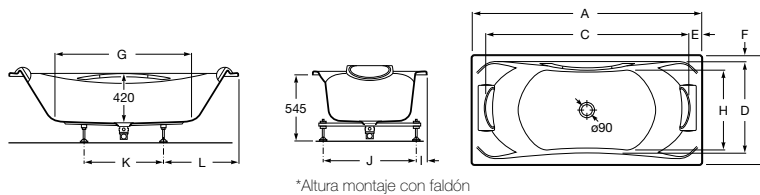

CABINAS DE
HIDROMASAJE

MAMPARAS
A MEDIDA

MAMPARAS
STANDARD

TIPOLOGÍAS,
ACABADOS,
MEDIDAS
Y CUIDADO

ACERCA DE
ROCA

BeCool biplaza

A	B	C	D	E	F	G	H	I	J	K	L	Litr. ¹
1900	1100	1685	980	107,5	60	1230	830	85	930	700	600	335
1800	900	1585	800	107,5	50	1130	650	85	730	620	590	255