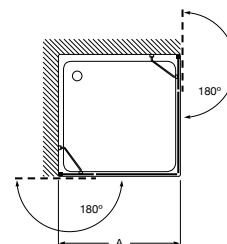

Vela 2PLF

Angular ducha de 2 hojas batientes 180° + dos fijas.
Altura 1950 m

Medidas (A)	Apertura mínima (C)	Cristal Transparente	Cristal Transparente
		Plata brillo	Plata brillo
760 - 900	500	639,00 €	759,00 €
901 - 1300	600	650,00 €	792,00 €
1301 - 1400	700	660,00 €	812,00 €

Para precio total, sumar ambos lados (A+A).

Compensación: 15 mm.

El tratamiento MaxiClean (M) supone un coste adicional de: +112 €.

Medidas en mm.

Toda factura tendrá el recargo del I.V.A. La presente tarifa anula las anteriores. El montaje no está incluido en el precio.

Acabados cristales:

Transparente, Mate y Fumato.

Decorados cristales:

Cuarzo, Jade y Jaspe.

* MaxiClean OPCIONAL

Tomando como referencia el vértice de la mampara, determinamos la posición derecha o izquierda