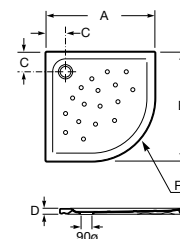

→ Lado no esmaltado

Malta angular

Plato de ducha de porcelana.

A	B	C	D	R
1000	1000	170	45	505
900	900	165	45	505

Medidas	Ref.	Blanco	Pergamon
1000 x 1000 x 45	Ref. A373511..0	170,00 €	219,00 €
900 x 900 x 45	Ref. A373507..0	153,00 €	197,00 €