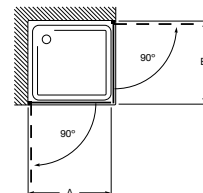

Easy 2PL

Angular ducha de 2 hojas batientes 90°. Altura 1950 mm.
Estas mamparas se componen de 2 referencias: PL y PL (una para cada lado de la mampara).