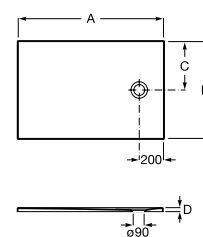

A	B	C	D
1600	800	400	31
1400	800	400	31
1200	800	400	28
1000	800	400	26
1600	700	350	31
1400	700	350	31
1200	700	350	28
1000	700	350	26

Plato de ducha SURFEX®
Incluye desagüe.

Medidas hasta	Blanco
1600 x 800 x 31	787,00 €
1400 x 800 x 31	725,00 €
1200 x 800 x 28	655,00 €
1000 x 800 x 26	587,00 €
1600 x 700 x 31	708,00 €
1400 x 700 x 31	653,00 €
1200 x 700 x 28	590,00 €
1000 x 700 x 26	527,00 €