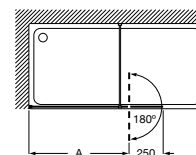

Medidas (A)	Cristal Transparente	Cristal Decorado
	Plata Brillo	Plata Brillo
700 - 900 (+ 250)	573,00 €	662,00 €
901 - 1200 (+ 250)	616,00 €	714,00 €

Compensación: 15 mm.

El tratamiento MaxiClean (M) supone un coste adicional de: +56 €.

Line DF + LF

Hoja fija ducha + lateral fijo. Altura 2000 mm. Estas mamparas se componen de 2 referencias DF y LF (una para cada lado de la mampara).