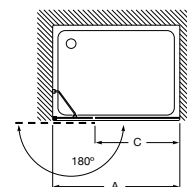

Vela PEF

Frontal ducha de 1 hoja batiente 180° + 1 fija.
Altura 1950 mm.

Medidas (A)	Apertura mínima (C)	Cristal Transparente	Cristal Decorado
		Plata brillo	Plata brillo
760 - 900	500	729,00 €	849,00 €
901 - 1300	600	758,00 €	900,00 €
1301 - 1400	700	812,00 €	964,00 €

Compensación: 15 mm.

El tratamiento MaxiClean (M) supone un coste adicional de: +56 €.

Vela PLF + LF

Frontal ducha de 1 hoja batiente 90°, 1 fija + 1 lateral fijo. Altura 1950 mm. Estas mamparas se componen de 2 referencias PLF y LF (una para cada lado de la mampara).