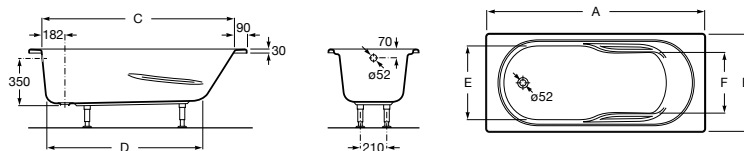

Genova-N

Bañera acrílica

Medidas	Masaje	Blanco
1700 x 750	Ref. A248361001 Masaje Basic	PL 858,00 €
	Ref. A248354000 *Sin masaje	206,00 €
1700 x 700	Ref. A248356001 Masaje Basic	PL 848,00 €
	Ref. A248349000 *Sin masaje	192,00 €
1600 x 750	Ref. A248362001 Masaje Basic	PL 836,00 €
	Ref. A248355000 *Sin masaje	195,00 €
1600 x 700	Ref. A248357001 Masaje Basic	PL 829,00 €
	Ref. A248350000 *Sin masaje	183,00 €
1500 x 700	Ref. A248358001 Masaje Basic	PL 818,00 €
	Ref. A248351000 *Sin masaje	173,00 €
1400 x 700	Ref. A248359001 Masaje Basic	PL 806,00 €
	Ref. A248352000 *Sin masaje	161,00 €