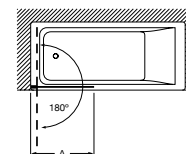

Easy B1H

Frontal bañera de 1 hoja batiente 180°.
Altura 1500 mm.

Medidas (A)	Cristal Transparente		Cristal Decorado	
	Blanco / Plata Mate	Plata Brillo	Blanco / Plata Mate	Plata Brillo
600 - 800	269,00 €	299,00 €	335,00 €	365,00 €
801 - 1000	320,00 €	350,00 €	389,00 €	419,00 €

Compensación: 15 mm.

El tratamiento MaxiClean (M) supone un coste adicional de: +27 €