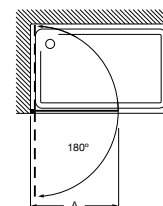

Easy D1H

Hoja batiente ducha.
Altura 1950 mm.

Medidas (A)	Cristal Transparente		Cristal Decorado	
	Blanco / Plata Mate	Plata Brillo	Blanco / Plata Mate	Plata Brillo
600 - 800	309,00 €	350,00 €	385,00 €	426,00 €
801 - 1000	319,00 €	370,00 €	398,00 €	449,00 €

Compensación: 15 mm.

El tratamiento MaxiClean (M) supone un coste adicional de: +32 €.