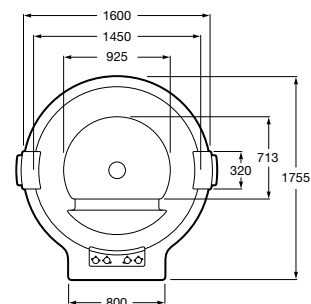

Circular exenta

1755 x 1600
Bañera acrílica

	Masaje		Blanco	
Ref. A248205001	Total Premium	MD	10.462,00 €	
Ref. A248204001	Sin masaje		6.759,00 €	
Ref. A24S510000	Apoyacabezas incluidos