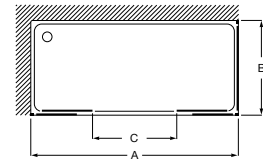

Aerea L4 + LF

Frontal ducha de 2 hojas correderas + 2 hojas fijas + 1 lateral fijo.
Altura 2100 mm.