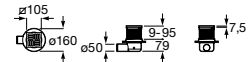

In-Drain Basic SQ

Juego de desagüe con placa embellecedora y manta GeoTextil.

Medidas		
105 x 105	Ref. A276309000	95,60 €