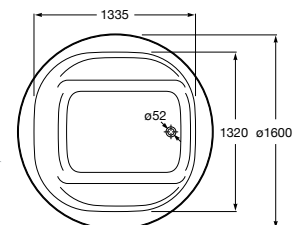

Waikiki-N

1600 ø
Bañera acrílica

	Masaje		Acabados		Blanco	
Ref. A248429001	Total		Cromados	PD	4.303,00 €	
Ref. A248345000	Sin masaje				1.065,00 €