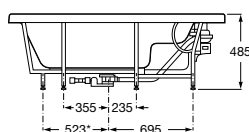

Circular encastrada

1755 x 1600
Bañera acrílica

	Masaje		Blanco	
Ref. A248207001	Total Premium	MD	8.158,00 €	
Ref. A248206001	Sin masaje		4.427,00 €	
Ref. A24S510000	Apoyacabezas incluidos			
Ref. A248221000	Tarima opcional		344,00 €	

* Tarima opcional