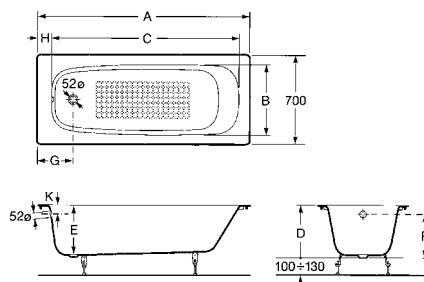

Continental

Bañera de hierro fundido

Medidas	Blanco
1700 x 700 Ref. A212911001*	Con fondo antideslizante 532,00 €
1600 x 700 Ref. A212912001*	Con fondo antideslizante 490,00 €
1500 x 700 Ref. A212913001*	Con fondo antideslizante 465,00 €
1400 x 700 Ref. A212914001*	Con fondo antideslizante 441,00 €
1200 x 700 Ref. A211506001	Sin fondo antideslizante 404,00 €
1000 x 700 Ref. A211507001	Sin fondo antideslizante 384,00 €
Ref. A150412330	Patas regulables bañeras de hierro fundido opcional 20,30 €

A	B	C	D	E	F	G	H	K	Litr.¹
1700	570	1530	420	400	350	285	100	70	182
1600	570	1430	420	400	350	285	100	70	170
1500	570	1330	420	400	350	285	100	70	161
1400	560	1230	420	400	350	285	100	70	144
1200	550	1050	390	370	330	260	75	60	117
1000	550	850	390	370	330	260	75	60	95

¹ Litros hasta el rebosadero.