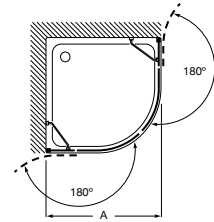

Vela MRF

Semicircular o Angular ducha de 2 hojas batientes 180° + 2 fijas.
Altura 1950 mm. (Radio 500).

Medidas (A)	Apertura mínima (C)	Cristal Transparente	Cristal Decorado
		Plata brillo	Plata brillo
750 - 900	760	1.622,00 €	1.759,00 €
901 - 1100	760	1.698,00 €	1.850,00 €

Compensación: 15 mm.

El tratamiento MaxiClean (**M**) supone un coste adicional de: +120 €.
Este modelo sólo dispone de acabado de cristal cuarzo.