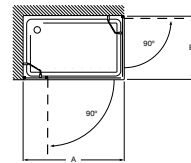

Easy PLF + PL

Angular ducha de 2 hojas batientes 90° + 1 fija. Altura 1950 mm.
Estas mamparas se componen de 2 referencias: PLF y PL (una para cada lado de la mampara).