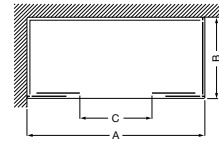

MAMPARAS
STANDARD

TIPOLOGÍAS,
ACABADOS,
MEDIDAS
Y CUIDADO

ACERCA DE
ROCA

Mampara Fusion-N / Plato de ducha Neo Daiquiri / Columna de ducha Even-T Round

Fusion-N L4 + LF-F

Frontal con dos puertas correderas y dos segmentos fijos combinados con un lateral fijo LF-F. Altura 1950 mm. Estas mamparas se componen de 2 referencias: L4 y LF-F (una para cada lado de la mampara).