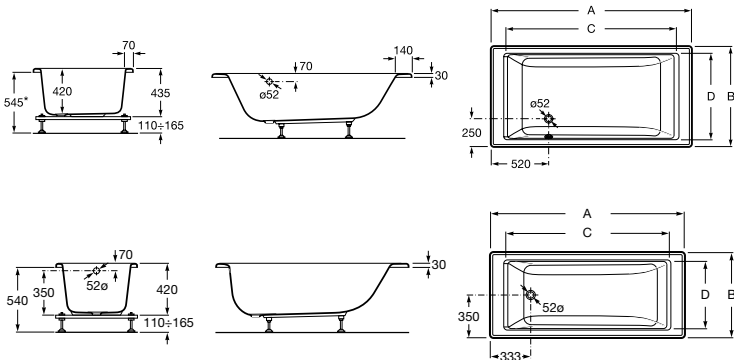

Vythos

Bañera acrílica

A	B	C	D	Litr. ¹
1800	900	1520	760	250
1700	800	1430	660	216
1700	700	1450	560	185
1600	700	1350	560	170

¹ Litros hasta el rebosadero.

Medidas	Masaje	Acabados	Blanco y Pergamon	
1800 x 900	Ref. A248062..1	Total	Cromados	PD 4.171,00 €
	Ref. A248061..1	Tonic	Cromados	PL 3.061,00 €
	Ref. A247592..0	Sin masaje		744,00 €
1700 x 800	Ref. A248060..1	Total	Cromados	PD 3.952,00 €
	Ref. A248057..1	Tonic	Cromados	PL 2.561,00 €
	Ref. A247701..0	Sin masaje		524,00 €
1700 x 700	Ref. A248059..1	Total	Cromados	PD 3.264,00 €
	Ref. A248056..1	Tonic	Cromados	PL 2.171,00 €
	Ref. A247844..0	Sin masaje		470,00 €
1600 x 700	Ref. A248058..1	Total	Cromados	PD 3.153,00 €
	Ref. A248055..1	Tonic	Cromados	PL 2.041,00 €
	Ref. A247942..0	Sin masaje		448,00 €
	Ref. A291066000	Apoyacabezas opcional		59,10 €