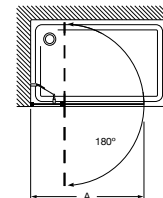

Easy D1HF

Panel fijo con perfil y una puerta batiente 180°.
Altura 1950 mm.

Medidas (A)	Cristal Transparente		Cristal Decorado	
	Blanco / Plata Mate	Plata Brillo	Blanco / Plata Mate	Plata Brillo
800 - 880	487,00 €	533,00 €	604,00 €	650,00 €
881 - 1200	533,00 €	579,00 €	655,00 €	701,00 €
1201 - 1400	548,00 €	594,00 €	675,00 €	721,00 €

Compensación: 15 mm.

El tratamiento MaxiClean (M) supone un coste adicional de: +81 €.

Medidas en mm.

Toda factura tendrá el recargo del I.V.A. La presente tarifa anula las anteriores. El montaje no está incluido en el precio.

Acabados cristales:

Transparente, Mate y Fumato.

Decorados cristales:

Cuarzo, Jade y Jaspe.

Perfiles:

Plata Brillo, Plata Mate y Blanco.

* MaxiClean OPCIONAL

Tomando como referencia el vértice de la mampara, determinamos la posición derecha o izquierda