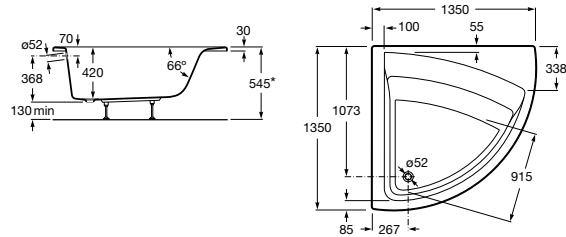

Easy angular

1350 x 1350
Bañera acrílica

	Masaje	Blanco
Ref. A248188001	Tonic	PL 1.188,00 €
Ref. A248189000	Sin masaje	482,00 €
Ref. A259861000	Faldón opcional	197,00 €

Medidas en mm.

Toda factura tendrá el recargo del I.V.A. La presente tarifa anula las anteriores

PD Panel digital
PL Pulsador

Para las bañeras, BeCool, Wythos y Sureste-N, los faldones standard están disponibles en color blanco y pergamón.

Ver gama de colores en página 162.

BAÑERAS
HIERRO
FUNDIDO

BAÑERAS
ACERO

PLATOS
DE DUCHA
SUREX®

PLATOS
DE DUCHA
STONEX®

PLATOS
DE DUCHA
ACRÍLICOS

PLATOS
DE DUCHA
PORCELANA

PLATOS
DE DUCHA
ACERO

SISTEMAS
IN-DRAIN

CABINAS DE
HIDROMASAJE

MAMPARAS
A MEDIDA

MAMPARAS
STANDARD

TIPOLOGÍAS,
ACABADOS,
MEDIDAS
Y CUIDADO

ACERCA DE
ROCA