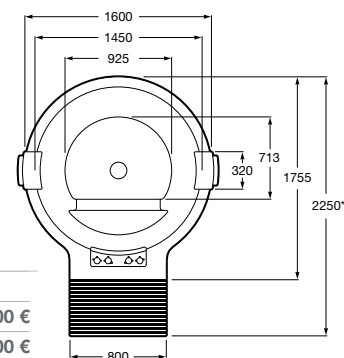

Circular encastrada

1755 x 1600
Bañera acrílica

	Masaje		Blanco	
Ref. A248207001	Total Premium	MD	8.158,00 €	
Ref. A248206001	Sin masaje		4.427,00 €	
Ref. A24S510000	Apoyacabezas incluidos			
Ref. A248221000	Tarima opcional		344,00 €	

* Tarima opcional