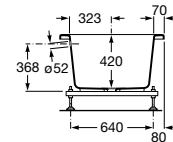

Hall biplaza

*Altura montaje con faldón

	Masaje	Acabados	Blanco y Pergamon	
Ref. A248170..1	Total	Cromados	PD	3.697,00 €
Ref. A248163..1	Sin masaje			533,00 €
Ref. A24F061000	Apoyacabezas de serie			

Hall

*Altura montaje con faldón

	Masaje	Acabados	Blanco y Pergamon	
Ref. A248168..1	Total	Cromados	PD	3.406,00 €
Ref. A248162..1	Sin masaje			459,00 €
Ref. A24F061000	Apoyacabezas de serie			

Vythos

A	B	C	D	Litr.¹
1800	900	1520	760	250
1700	800	1430	660	216
1700	700	1450	560	185
1600	700	1350	560	170

¹ Litros hasta el rebosadero.

Medidas	Masaje	Acabados	Blanco y Pergamon	
1800 x 900	Ref. A248062..1	Total	Cromados	PD 4.171,00 €
	Ref. A248061..1	Tonic	Cromados	PL 3.061,00 €
	Ref. A247592..0	Sin masaje		744,00 €
1700 x 800	Ref. A248060..1	Total	Cromados	PD 3.952,00 €
	Ref. A248057..1	Tonic	Cromados	PL 2.561,00 €
	Ref. A247701..0	Sin masaje		524,00 €
1700 x 700	Ref. A248059..1	Total	Cromados	PD 3.264,00 €
	Ref. A248056..1	Tonic	Cromados	PL 2.171,00 €
	Ref. A247844..0	Sin masaje		470,00 €
1600 x 700	Ref. A248058..1	Total	Cromados	PD 3.153,00 €
	Ref. A248055..1	Tonic	Cromados	PL 2.041,00 €
	Ref. A247942..0	Sin masaje		448,00 €
	Ref. A291066000	Apoyacabezas opcional		59,10 €

Medidas en mm.

Toda factura tendrá el recargo del I.V.A. La presente tarifa anula las anteriores

Sustituir (...) de la referencia de producto por el código del color elegido.
PD Panel digital
PL Pulsador

Para las bañeras BeCool, Vythos y Sureste-N, los faldones standard están disponibles en color blanco y pergamon.

Ver gama de colores en página 162.

BAÑERAS HIERRO FUNDIDO

BAÑERAS ACERO

PLATOS DE DUCHA SURFEX®

PLATOS DE DUCHA STONEX®

PLATOS DE DUCHA ACRÍLICOS

PLATOS DE DUCHA PORCELANA

PLATOS DE DUCHA ACERO

SISTEMAS IN-DRAIN

CABINAS DE HIDROMASAJE

MAMPARAS A MEDIDA

MAMPARAS STANDARD

TIPOLOGÍAS, ACABADOS, MEDIDAS Y CUIDADO