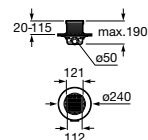

Sistemas de desagüe / In-Drain

In-Drain Channel

Juego de desagüe con manta GeoTextil.

Medidas		
950 x 50	Ref. A276091000	317,00 €
850 x 50	Ref. A276153000	297,00 €
750 x 50	Ref. A276090000	282,00 €
650 x 50	Ref. A276089000	264,00 €

Plate X1

Placa de desagüe para In-Drain Channel.

Medidas		
950 x 50	Ref. A276095000	78,60 €
850 x 50	Ref. A276155000	69,10 €
750 x 50	Ref. A276094000	64,60 €
650 x 50	Ref. A276093000	61,40 €

Plate X2

Placa de desagüe para In-Drain Channel.

Medidas		
950 x 50	Ref. A276098000	105,00 €
850 x 50	Ref. A276154000	98,50 €
750 x 50	Ref. A276097000	92,70 €
650 x 50	Ref. A276096000	87,40 €

In-Drain X3

Juego de desagüe con manta GeoTextil. Incluye pletina para cerámica sin perfilera metálica. Admite cerámica (no incluida).

Medidas		
950 x 50	Ref. A276131000	326,00 €
850 x 50	Ref. A276130000	308,00 €
750 x 50	Ref. A276129000	291,00 €
650 x 50	Ref. A276128000	276,00 €

In-Drain Shower SQ

Juego de desagüe con placa embellecedora y manta GeoTextil.

Medidas		
113 x 113	Ref. A276092000	192,00 €

Manta Geo-Textil

Medidas		
2000 x 1500	Ref. A276113000	52,60 €