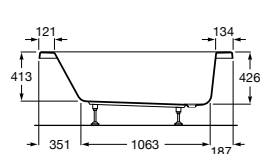

Waikiki-N

1600 ø
Bañera acrílica

	Masaje		Acabados		Blanco	
Ref. A248429001	Total		Cromados	PD	4.303,00 €	
Ref. A248345000	Sin masaje				1.065,00 €