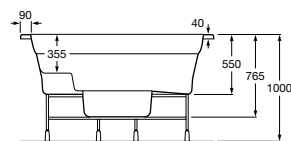

Características técnicas SPAS

	Volumen (l)	Peso (kg)	Cargas s/pav. (kg/m2)	Número de jets	Número de personas	Cubierta Térmica	Luz subacuática	Rebosadero	Tipo de masaje	Número de Apoyacabezas
Broadway Family	1100	360	400	23	5	Sí	Sí	No	Aire-agua	3
Broadway	880	300	400	24	3-4	Sí	Sí	No	Aire-agua	3
Broadway Round	800	275	440	25	4	Sí	Sí	No	Aire-agua	-
Broadway Compact	580	150	400	19	2-3	Sí	Sí	No	Aire-agua	3