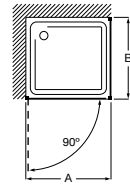

Easy PL+LF

Frontal ducha de 1 hoja batiente 90° + 1 lateral fijo. Altura 1950 mm.
Estas mamparas se componen de 2 referencias: PL y LF (una para cada lado de la mampara).