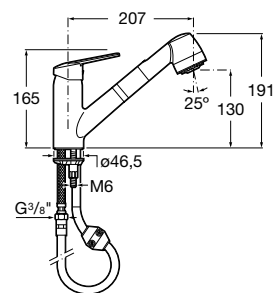

Victoria

Mezclador con caño extraíble para cocina

Mezclador monomando para cocina con caño giratorio extraíble, función ducha para aclarado y enlaces de alimentación flexibles. Cromado.

Ref. A5A8125C00
133,00 €

Mezclador para cocina*

Mezclador monomando para cocina con caño giratorio, aireador y enlaces de alimentación flexibles. Cromado.

Ref. A5A8425C00
66,90 €

* Hasta fin de existencias

Mezclador para cocina

Novedad

Mezclador monomando para cocina con caño giratorio, aireador y enlaces de alimentación flexibles. Cromado.

Ref. A5A8E25C00
66,90 €

Mezclador para cocina

Mezclador exterior monomando para cocina con caño giratorio, aireador y enlaces de alimentación flexibles. Cromado.

Ref. A5A8925C00
67,50 €