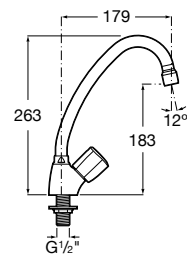

Grifería exterior para lavadero

Grifería exterior para lavadero con caño giratorio y aireador. Cromado.
Ref. A5A8530C00
55,60 €

Grifería mural para fregadero

Grifería mural de fregadero con caño giratorio. Cromado.
Ref. A5A8730C00
48,90 €

Grifería de repisa para fregadero

Grifería de repisa para fregadero con caño giratorio. Cromado.
Ref. A5A8630C00
48,90 €