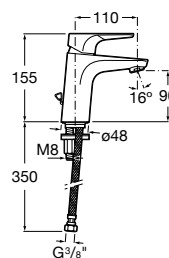

Atlas / Cartucho cerámico

Mezclador para lavabo

Mezclador monomando para lavabo con aireador, desagüe automático y enlaces de alimentación flexibles. Apertura en agua fría. Cromado.

Ref. A5A3090C00
119,00 €