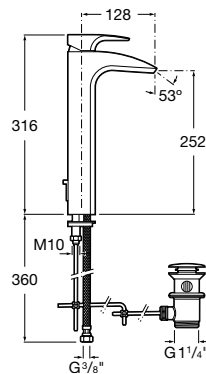

Ref. A5A3050C00
253,00 €

Mezclador monomando para lavabo con limitador de caudal a 6 l/min, tragacadenilla y enlances de alimentación flexibles. Cromado.

Ref. A5A3150C00
221,00 €

Mezclador de caño alto para lavabo