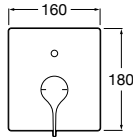

Kit florón Square de alargo (20 mm)
Ref. A525564700
 77,30 €

Insignia / Monomando**Novedad****Mezclador empotrable para baño-ducha**

Mezclador monomando empotrable para baño-ducha con inversor automático. Cromado.