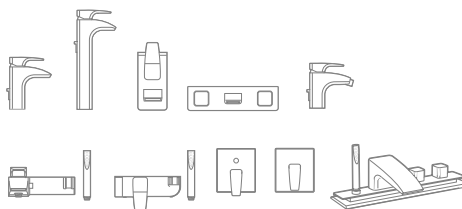

Evol

De formas innovadoras y orgánicas, Evol representa la evolución de la naturaleza hacia la tecnología más avanzada, a través de un caño totalmente abierto por donde sale el agua en cascada. Una experiencia sorprendentemente natural y tecnológicamente perfecta.

Thesis

Con una marcada influencia esencialista, la moderna colección de grifería Thesis, de estilo minimalista, presenta un diseño armonioso y compacto que otorga elegancia al espacio de baño.