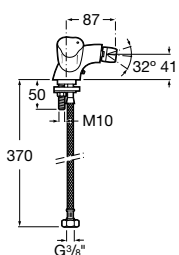

Mezclador bimando para bidé con aireador a rótula y enlaces de alimentación flexibles. Cromado.
Ref. A5A6130C00
56,30 €