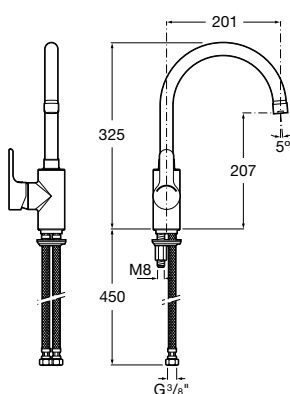

Mezclador para cocina

Mezclador monomando para cocina con caño giratorio, aireador y enlaces de alimentación flexibles. Apertura en agua fría. Cromado.

Ref. A5A8409C00

119,00 €