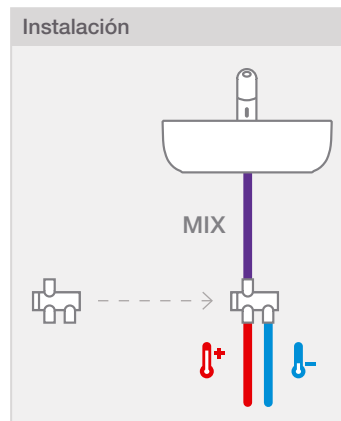

Grifería exterior para urinario

Grifería de paso angular exterior para urinario. Cromado.
Ref. A5A9279C00
87,10 €

Tubo exterior. Cromado.
Ref. A5A9317C00
19,60 €