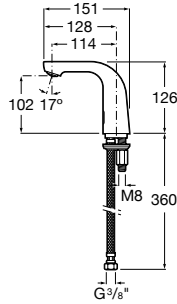

L20-E / Electrónica

Grifería electrónica para lavabo. Premezcla

Grifería electrónica (premezcla) para lavabo con enlace de alimentación flexible. Cromado.

Alimentación con 4 pilas alcalinas 1,5 V LRG (AA).

Ref. A5A5309C00
240,00 €

Alimentación con conexión a la red (230) ¹.

Ref. A5A5509C00
269,00 €

Grifería electrónica para lavabo. Un agua