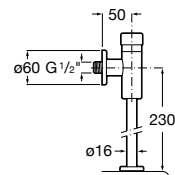

Fluxores / Para urinarios

Fluxor para urinario Aqualine Confort

Fluxor para urinario de 1/2".
Cromado.

Ref. A5A9177C00
102,00 €