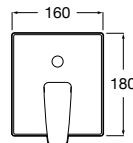

Thesis / Monomando

Mezclador empotrable para baño-ducha

Mezclador monomando empotrable para baño-ducha. Cromado.

A completar con: RocaBox ref. A525869403

Ref. A5A0B50C00

181,00 €