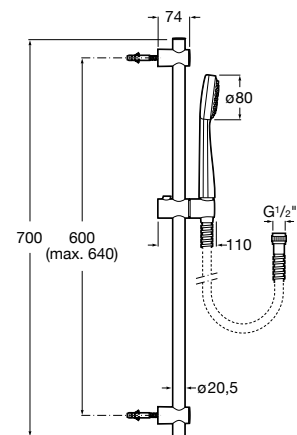

Kit de ducha Stella 80/1. Cromado.
Ducha de mano de 1 función, barra de 700 mm
y flexible PVC de 1,70 m.

Ref. A5B9403C00
52,80 €