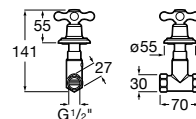

Llave de paso

Llave de paso.
Ref. A5A154BC00
55,10 €