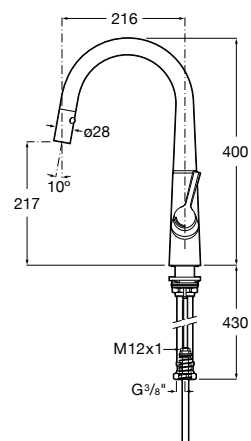

Syra

Novedad

Mezclador para cocina

Mezclador monomando para cocina con caño giratorio extraíble y enlaces de alimentación flexibles. Apertura en agua fría. Cromado.

Ref. A5A812AC00
285,00 €

Mezclador para cocina

Meclador monomando para cocina con caño giratorio y enlaces de alimentación flexibles. Apertura en agua fría. Cromado.

Ref. A5A842AC00
251,00 €

Mezclador para cocina

Meclador monomando para cocina con caño recto extraíble y giratorio y enlaces de alimentación flexibles. Apertura en agua fría. Cromado.

Ref. A5A852AC00
285,00 €

Mezclador para cocina

Meclador monomando para cocina con caño recto y giratorio y enlaces de alimentación flexibles. Apertura en agua fría. Cromado.

Ref. A5A832AC00
251,00 €