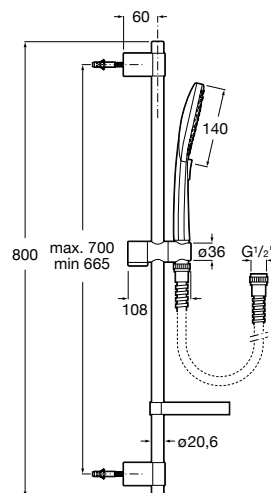

Kit Plenum Square 140/3

Kit de ducha Plenum Square 140/3. Cromado.
Ducha de mano de 3 funciones, barra de 800 mm,
jabonera y flexible satinado de 1,70 m.

Ref. A5B1A10C00
96,50 €

Kit de ducha Plenum Square 140/3. Cromado blanco.
Ducha de mano de 3 funciones, barra de 800 mm,
jabonera y flexible satinado de 1,70 m.

Ref. A5B1A10CB0
96,50 €