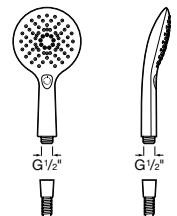

Ducha de mano.
3 funciones: Rain, RainStorm y Pulse.
ø 120 mm. Cromado blanco.
Ref. A5B1L11CB0
37,10 €