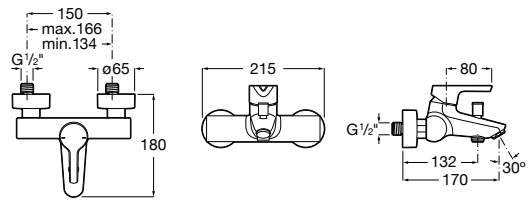

Mezclador exterior para baño-ducha

Mezclador monomando exterior para baño-ducha
Cromado.

Ref. A5A023BC00
114,00 €