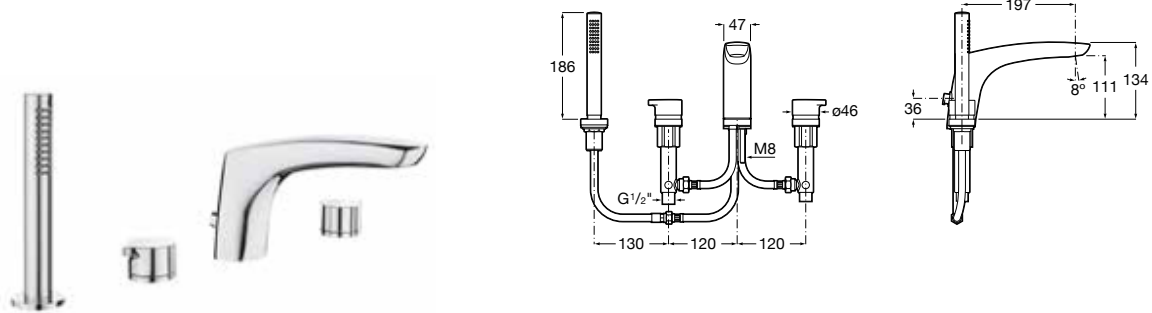

Mezclador monomando de caño alto para lavabo con cuerpo liso y enlaces de alimentación flexibles. Incluye desagüe clic-clac. Apertura en agua fría. Cromado.

Ref. A5A3A3AC00
320,00 €

Mezclador empotrable para lavabo

Mezclador monomando empotrable para lavabo con limitador de caudal a 5 l/m. Cromado.

Ref. A5A353AC00
235,00 €

A completar con cuerpo empotrado universal
Ref. A525220603
67,10 €

Mezclador para bidé

Mezclador monomando para bidé con aireador a rótula, desagüe automático y enlaces de alimentación flexibles. Cromado.

Ref. A5A603AC00
320,00 €

Mezclador bimando de repisa para baño-ducha

Mezclador bimando de repisa para baño-ducha con caño central 197 mm, ducha de mano y flexible. Cromado.

Ref. A5A093AC00
1.200,00 €

Mezclador bimando de repisa para baño-ducha

Mezclador bimando de repisa para baño-ducha con caño central 130 mm, ducha de mano y flexible. Cromado.

Ref. A5A183AC00
1.151,00 €

Mezclador empotrable de baño-ducha

Mezclador monomando empotrable para baño-ducha con inversor automático. Cromado.