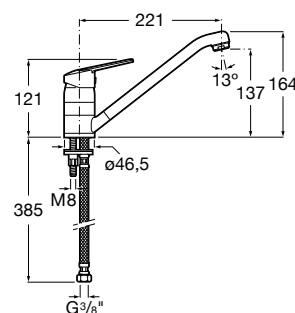

Victoria

Mezclador con caño extraíble para cocina

Mezclador monomando para cocina con caño giratorio extraíble, función ducha para aclarado y enlaces de alimentación flexibles. Cromado.

Ref. A5A8125C00
133,00 €

Mezclador para cocina*

Mezclador monomando para cocina con caño giratorio, aireador y enlaces de alimentación flexibles. Cromado.

Ref. A5A8425C00
66,90 €

* Hasta fin de existencias

Mezclador para cocina

Novedad

Mezclador monomando para cocina con caño giratorio, aireador y enlaces de alimentación flexibles. Cromado.

Ref. A5A8E25C00
66,90 €

Mezclador para cocina

Mezclador exterior monomando para cocina con caño giratorio, aireador y enlaces de alimentación flexibles. Cromado.

Ref. A5A8925C00
67,50 €