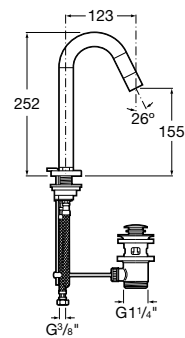

Mezclador joystick para lavabo con aireador, desagüe automático y enlaces de alimentación flexibles. Cromado.
Ref. A5A3819C00
327,00 €

Grifería de lavabo M2

Diseñada por:
Magma Design

M2

Con unas formas suaves y elegantes, M2 es la solución integral perfecta para ambientes de todos los estilos.