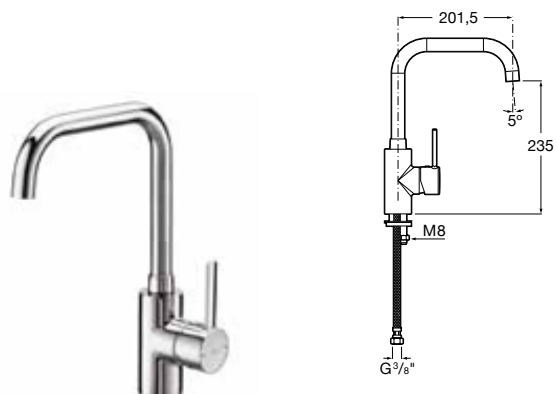

Mezclador monomando para cocina con caño giratorio, aireador y enlaces de alimentación flexibles. Cromado.

Ref. A5A8360C00
164,00 €