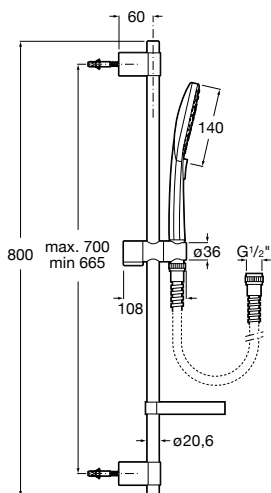

Kits de ducha **Plenum**

Kit Plenum Round 140/3

Kit de ducha Plenum Round 140/3. Cromado.
Ducha de mano de 3 funciones, barra de 800 mm,
jabonera y flexible satinado de 1,70 m.

Ref. A5B1411C00
96,50 €

Kit de ducha Plenum Round 140/3. Cromado blanco.
Ducha de mano de 3 funciones, barra de 800 mm,
jabonera y flexible satinado de 1,70 m.

Ref. A5B1411CB0
96,50 €