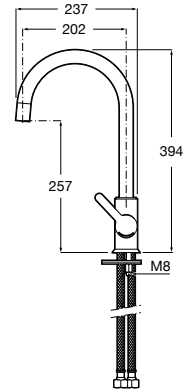

Ref. A5A8501C00
267,00 €

Grifería de cocina L90

Grifería de cocina L90

Mencia

Novedad

Mezclador para cocina

Mezclador monomando para cocina con caño giratorio, aireador y enlaces de alimentación flexibles.

Cromado.
Ref. A5A7409C00
130,00 €