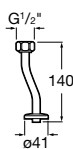

Tubo exterior. Cromado.
Ref. A5A9317C00
19,60 €