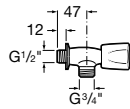

Llave de paso acodado

Llave de paso acodado para lavadero y lavavajillas.
Cromado.
Ref. A5A8030C00
29,10 €