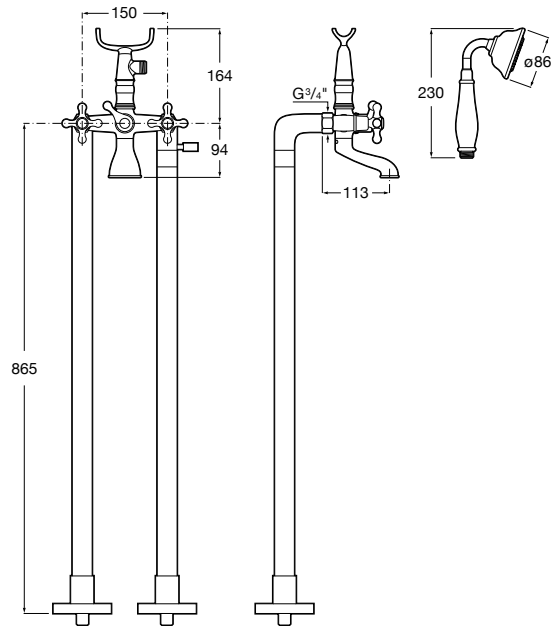

Mezclador de pie para baño-ducha

Mezclador bimando de pie para baño-ducha con inversor manual, ducha de mano, flexible de 1,50 m, soporte integrado y columnas verticales de alimentación. Cromado.

Ref. A5A274BC00
475,00 €