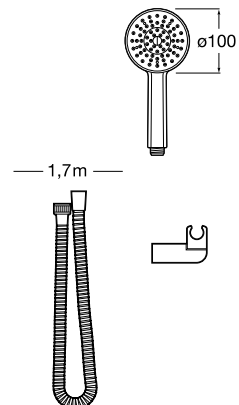

Set de ducha Stella 100/1. Cromado.
Ducha de mano de 1 función, soporte de pared articulado y flexible de 1,70 m de PVC.

Ref. A5B9C03C00
36,50 €