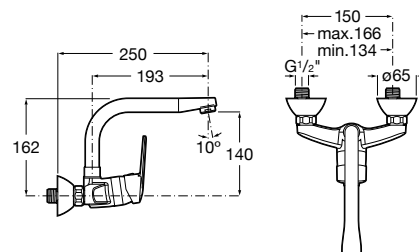

Mezclador exterior para cocina*

Mezclador exterior monomando para cocina con caño giratorio y aireador. Cromado.

Ref. A5A7625C00

75,90 €

* Hasta fin de existencias

Mezclador exterior para cocina

Mezclador exterior monomando para cocina con caño giratorio y aireador. Cromado.

Ref. A5A7G25C00

75,90 €

Novedad

Mezclador exterior para cocina

Mezclador exterior monomando para cocina con caño giratorio y aireador. Cromado.

Ref. A5A7725C00

97,60 €