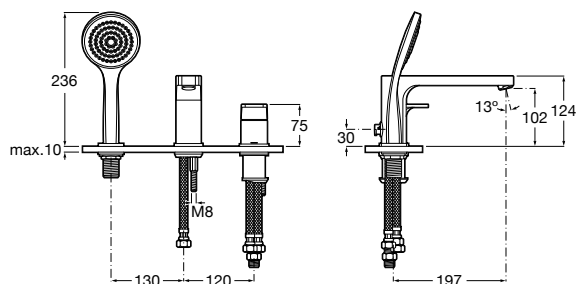

Mezclador de repisa para baño-ducha

Mezclador monomando de repisa para baño-ducha con inversor automático, ducha de mano L90. Cromado.

Ref. A5A9801C00

895,00 €

Mezclador bimando de repisa para baño-ducha

Mezclador bimando de repisa para baño-ducha con caño central, ducha de mano L90 y flexible de 1,75 m. Cromado.