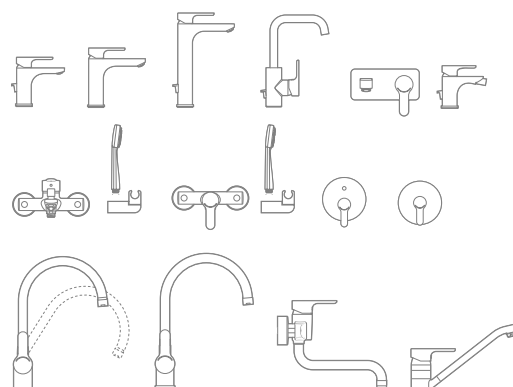

L20

Sencillamente actual, elegante y refinada, esta colección de líneas sencillas se adapta perfectamente a cualquier espacio de baño, y garantiza el mayor confort y mínimo consumo de agua y energía.