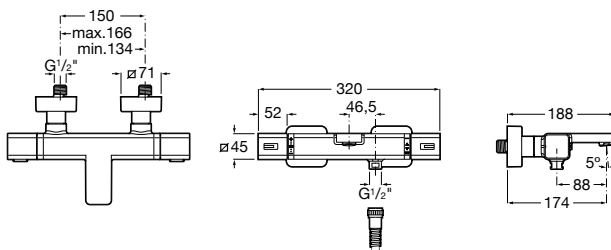

Grifería termostática recomendada

T-1000 Square / Termostática

Novedad

Mezclador termostático exterior para baño- ducha

Mezclador termostático exterior para baño- ducha
Cromado.

Ref. **A5A121AC00**
295,00 €