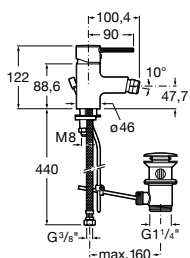

Mezclador monomando para bidé con aireador a rótula, tragacadenilla y enlaces de alimentación flexibles. Cromado.

Ref. A5A6160C00
106,00 €