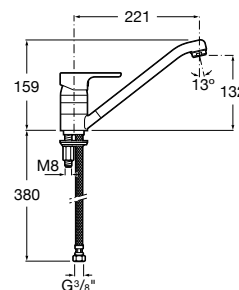

113,00 €

Mezclador para cocina

Mezclador monomando para cocina con caño giratorio, aireador y enlaces de alimentación flexibles. Apertura en agua fría. Cromado.

Ref. A5A8409C00

119,00 €

Mezclador monomando para cocina con caño giratorio, aireador y enlaces de alimentación flexibles. Apertura en agua fría. Cromado.