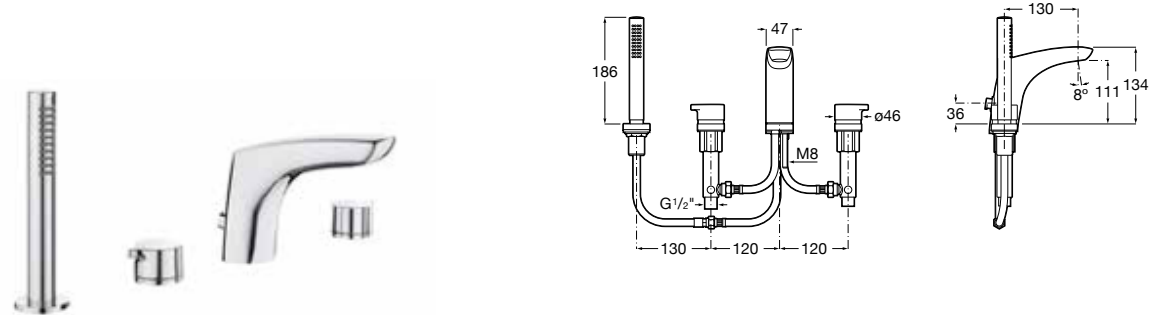

Mezclador monomando de caño alto para lavabo con cuerpo liso y enlaces de alimentación flexibles. Incluye desagüe clic-clac. Apertura en agua fría. Cromado.

Ref. A5A3A3AC00
320,00 €

Mezclador empotrable para lavabo

Mezclador monomando empotrable para lavabo con limitador de caudal a 5 l/m. Cromado.

Ref. A5A353AC00
235,00 €

A completar con cuerpo empotrado universal
Ref. A525220603
67,10 €

Mezclador para bidé

Mezclador monomando para bidé con aireador a rótula, desagüe automático y enlaces de alimentación flexibles. Cromado.

Ref. A5A603AC00
320,00 €

Mezclador bimando de repisa para baño-ducha

Mezclador bimando de repisa para baño-ducha con caño central 197 mm, ducha de mano y flexible. Cromado.

Ref. A5A093AC00
1.200,00 €

Mezclador bimando de repisa para baño-ducha

Mezclador bimando de repisa para baño-ducha con caño central 130 mm, ducha de mano y flexible. Cromado.

Ref. A5A183AC00
1.151,00 €

Mezclador empotrable de baño-ducha

Mezclador monomando empotrable para baño-ducha con inversor automático. Cromado.