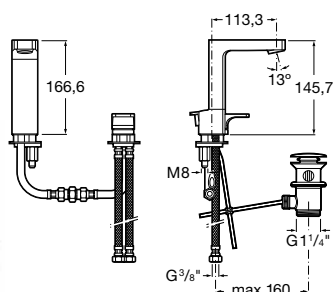

Mezclador para lavabo, maneta repisa

Mezclador monomando para lavabo con maneta de repisa, desagüe automático y enlaces de alimentación flexibles. Cromado.

Ref. A5A3801C00
379,00 €