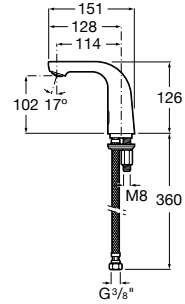

Grifería electrónica para lavabo (un agua) con enlace de alimentación flexible. Cromado.

Alimentación con 4 pilas alcalinas 1,5 V LRG (AA).

Ref. A5A5609C00
209,00 €

Alimentación con conexión a la red (230) ¹.

Ref. A5A5709C00
233,00 €