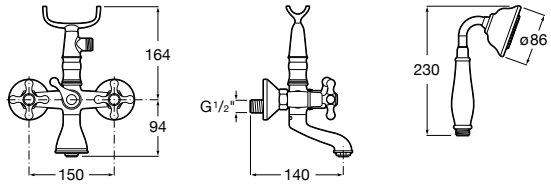

Ref. A5A474BC00
175,00 €

Mezclador para bidé

Mezclador bimando para bidé con aireador a rótula y enlaces de alimentación flexibles. Incluye desagüe click-clack. Cromado.

Ref. A5A6A4BC00
145,00 €

Mezclador exterior para baño-ducha