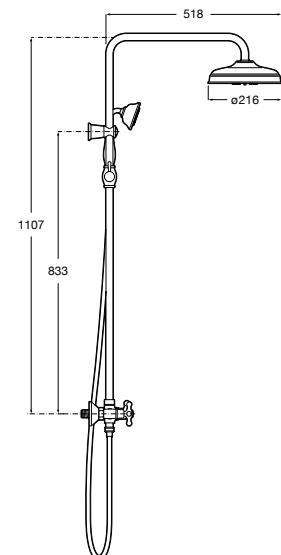

Ref. A5A974BC00
475,00 €

Victoria

Columna de ducha conectable

Columna con inversor, conectable a cualquier grifería. Incluye ducha de mano, flexible de 2 m y soporte articulado regulable en altura. Cromado.
Ref. A5B9961C00
312,00 €