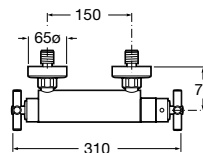

Mezclador termostático exterior para ducha

Mezclador termostático exterior para ducha con ducha de mano, flexible de 1,50 m y soporte articulado. Cromado.

Ref. A5A1343C00
380,00 €