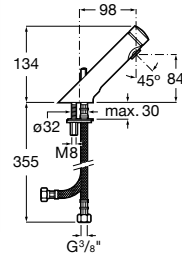

Tubo exterior. Cromado.
Ref. A5A9317C00
 19,60 €

Avant / Temporizada

Grifería de repisa para lavabo

Grifería de repisa para lavabo con aireador. Cromado.

Ref. A5A3279C00
279,00 €

Mezclador de repisa para lavabo