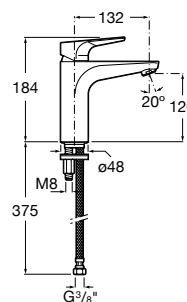

Ref. A5A3290C00
95,60 €

Mezclador de caño Mezzo para lavabo

Mezclador monomando de caño mezzo para lavabo, con aireador, cuerpo liso y enlaces de alimentación flexibles. Apertura en agua fría. Cromado.

Ref. A5A3990C00
140,00 €