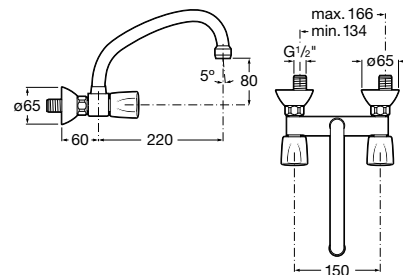

Brava

Mezclador para cocina

Mezclador bimando para cocina con caño giratorio, aireador y enlaces de alimentación flexibles. Cromado.
Ref. A5A8430C00
70,80 €

Mezclador para cocina o lavadero

Mezclador bimando para cocina o lavadero con caño giratorio. Cromado.
Ref. A5A7630C00
76,50 €

Mezclador exterior para cocina o lavadero

Mezclador bimando exterior para cocina o lavadero con caño giratorio y aireador. Cromado.
Ref. A5A7730C00
81,50 €

Mezclador exterior para cocina o lavadero

Mezclador bimando exterior para cocina o lavadero con caño giratorio y aireador. Cromado.
Ref. A5A7430C00
76,40 €