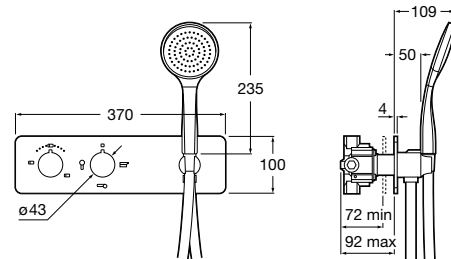

Ref. A5A2A18C00

223,00 €

Mezclador termostático empotrable para baño o ducha

Mezclador termostático empotrable para baño o ducha. Cromado.

Ref. A5A2B18C00

193,00 €

Puzzle

Mezclador termostático empotrable de 3 vías