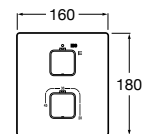

Mezclador termostático empotrable para baño o ducha

Mezclador empotrable para baño o ducha. Cromado.
A completar con: RocaBox ref. A525869403
Ref. A5A2C1AC00
311,00 €