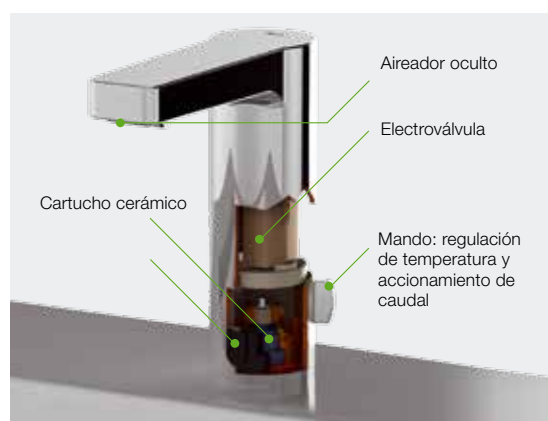

Grifería mezcladora electrónica