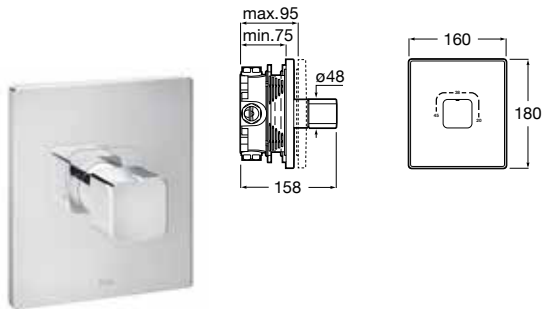

Gran caudal

Novedad

Termostatos centrales de Gran caudal para baño o ducha