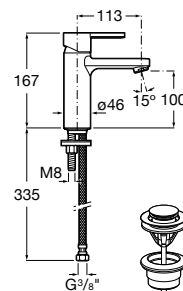

Mezclador monomando para lavabo con aireador, cuerpo liso y enlaces de alimentación flexibles. Incluye desagüe click clack. Apertura en agua fría. Cromado.

Ref. A5A3296C00
137,00 €