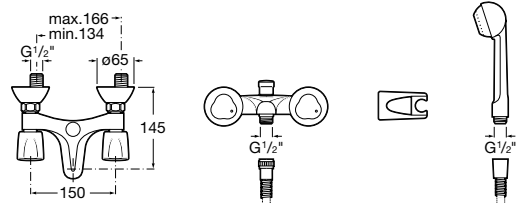

Brava / Montura convencional

Mezclador para lavabo

Mezclador bimando para lavabo con aireador y enlaces de alimentación flexibles. Cromado.
Ref. A5A3130C00
53,90 €

Grifo para lavabo

Grifo para lavabo con aireador. Cromado.
Ref. A5A4230C00 Índice Azul (frío)
Ref. A5A4330C00 Índice Rojo (caliente)
32,80 €

Mezclador para bidé

Mezclador bimando para bidé con aireador a rótula y enlaces de alimentación flexibles. Cromado.
Ref. A5A6130C00
56,30 €

Grifo para bidé

Grifo integral para bidé. Cromado.
Ref. A5A6530C00 Índice Azul (frío)
Ref. A5A6630C00 Índice Rojo (caliente)
19,90 €

Mezclador exterior para baño-ducha

Mezclador bimando exterior para baño-ducha con inversor automático ducha de mano Natura, flexible de 1,70 m y soporte articulado. Cromado.
Ref. A5A0130C00
89,70 €

Mezclador exterior para ducha

Mezclador bimando exterior para ducha con ducha de mano Natura, flexible de 1,50 m y soporte articulado. Cromado.
Ref. A5A2030C00
82,90 €