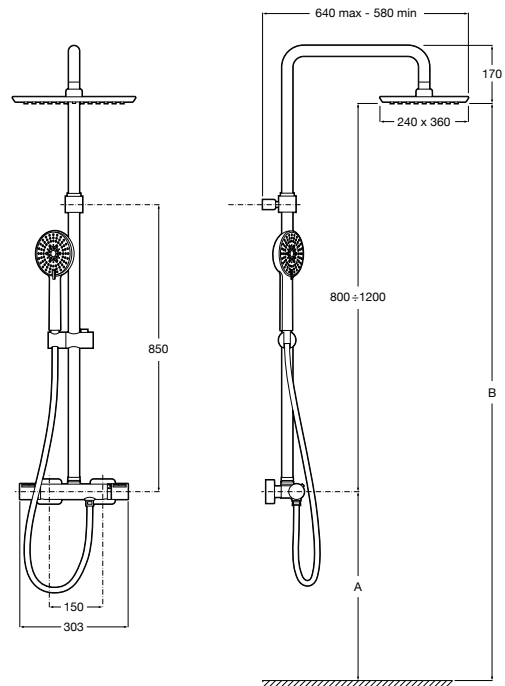

Ref. A5A2080C00
612,00 €

A	900	1000	1100	1200
B	1700-2100	1800-2200	1900-2300	2000-2400

Victoria-T

Columna de ducha termostática exterior con caño retráctil

Caño retráctil

Columna termostática exterior para ducha y baño con caño de llenado retráctil. Incluye ducha de mano, flexible de 2 m y soporte articulado regulable en altura. Cromado.