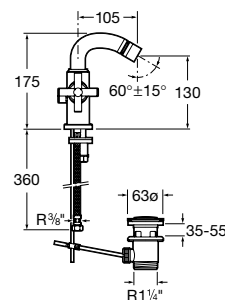

Mezclador para bidé

Mezclador bimando para bidé con aireador a rótula, desagüe automático y enlaces de alimentación flexibles. Cromado.

Ref. A5A6043C00
328,00 €