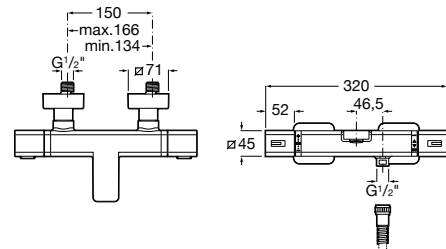

Grifería termostática recomendada

T-1000 Square / Termostática

Novedad

Mezclador termostático exterior para baño-ducha

Mezclador termostático exterior para baño-ducha
Cromado.

Ref. A5A121AC00
295,00 €