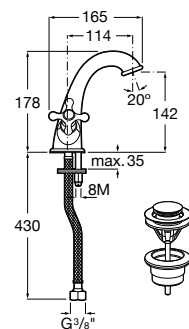

Carmen

Novedad

Mezclador para lavabo

Mezclador bimando para lavabo con aireador y enlaces de alimentación flexibles. Incluye desagüe click-clack. Cromado.

Ref. A5A3A4BC00
130,00 €