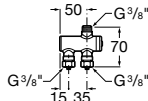

Termostático Micro-T

Termostático Micro-T Premezcla.
Cromado.
Ref. A5A0179C00
99,30 €