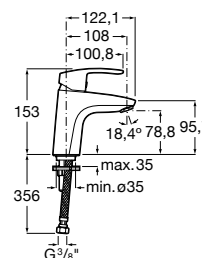

Mezclador monomando para lavabo con aireador, tragacadenilla y enlaces de alimentación flexibles. Apertura en agua fría. Cromado.

Ref. A5A3198C00

88,40 €

Mezclador para lavabo

Mezclador monomando para lavabo, cuerpo liso, con aireador y enlaces de alimentación flexibles. Apertura en agua fría. Cromado.