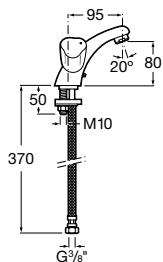

Mezclador bimando para lavabo con aireador y enlaces de alimentación flexibles. Cromado.
Ref. A5A3130C00
53,90 €