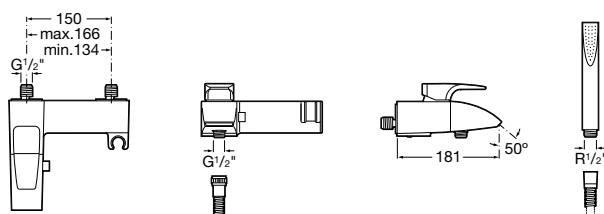

Mezclador exterior para baño-ducha

Mezclador monomando exterior para baño-ducha con inversor automático con retención, ducha de mano, flexible de 1,70 m y soporte ducha integrado. Cromado.

Ref. A5A0150C00
385,00 €