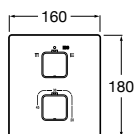

Mezclador termostático empotrable para baño- ducha

Mezclador empotrable para baño- ducha con
desviador- regulador de caudal. Cromado.
A completar con: RocaBox ref. A525869403
Ref. **A5A0C1AC00**
340,00 €