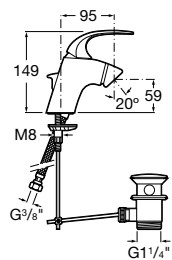

Mezclador para bidé

Mezclador monomando para bidé con aireador a rótula, desagüe automático y enlaces de alimentación flexibles. Cromado.

Ref. A5A6068C00
208,00 €