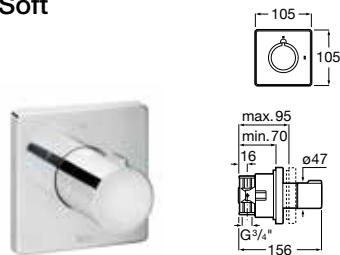

Soft

Llave de corte. Cromado

Ref. A5A0A4AC00

32,00 €

A completar con cuerpo empotrado

Ref. A525166703

57,10 €