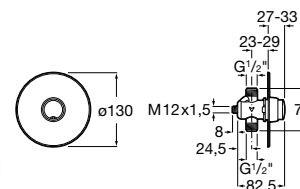

Grifería exterior para urinario

Grifería de paso angular exterior para urinario. Cromado.
Ref. A5A9279C00
87,10 €

Tubo exterior. Cromado.
Ref. A5A9317C00
19,60 €

Grifería empotrable para urinario

Grifería de paso recto empotrable para urinario. Cromado.
Ref. A5A9079C00
140,00 €