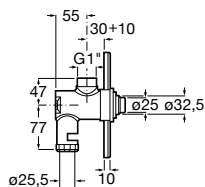

Fluxor para inodoro empotrable Aqualine

De doble descarga 6/3 litros.
Ref. A5A9777C00
231,00 €