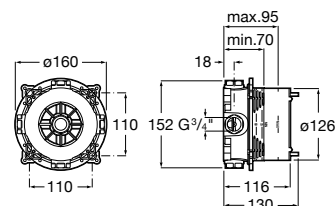

T-2000

Mezclador termostático exterior para baño-ducha

Mezclador termostático exterior para baño-ducha con caño de llenado de bañera retráctil y repisa de cristal templado. Cromado

Ref. A5A1288C00

375,00 €

Mezclador termostático exterior para ducha

Mezclador termostático exterior para ducha con repisa de cristal templado. Cromado

Ref. A5A2A88C00

295,00 €

Mezclador termostático empotrable para baño-ducha

Mezclador termostático empotrable para baño-ducha con desviador-regulador de caudal. Cromado. A completar con: RocaBox ref. A525869403

Ref. A5A0C88C00

356,00 €

Mezclador termostático empotrable para baño o ducha

Mezclador termostático empotrable para baño o ducha. Cromado.

A completar con: RocaBox ref. A525869403

Ref. A5A2C88C00

312,00 €

RocaBox

RocaBox Universal.

Ref. A525869403

112,00 €