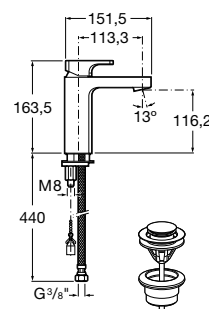

L90 / Cartucho cerámico

Mezclador para lavabo

Novedad

Mezclador monomando para lavabo con desagüe automático y enlaces de alimentación flexibles. Apertura en agua fría. Cromado.

Ref. A5A3E01C00
245,00 €

Mezclador monomando para lavabo con cuerpo liso y enlaces de alimentación flexibles. Incluye desagüe clic-clac. Apertura en agua fría. Cromado.