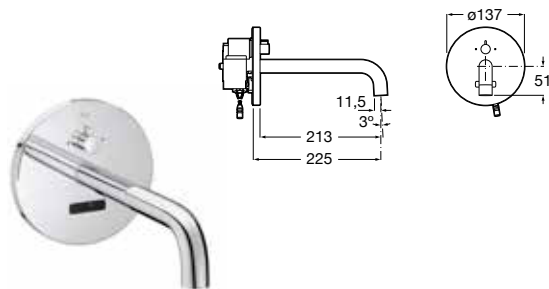

Alimentación con 4 pilas alcalinas 1,5 V LRG (AA).

Ref. A5A5643C00
259,00 €

Alimentación con conexión a la red (230) ¹.

Ref. A5A5743C00
284,00 €

Sentronic-E / Electrónica

Mezclador empotrable para lavabo

Subconjunto exterior mezclador lavabo mural.
Conexión a red (230)¹. A completar con
subconjunto interior ref. A525874603.