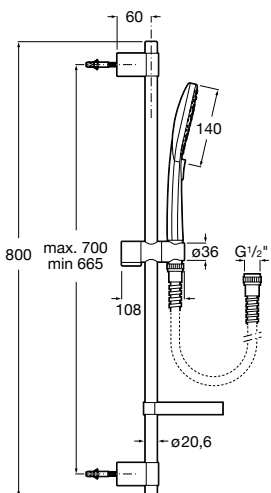

Kit Plenum Square 140/3

Kit de ducha Plenum Square 140/3. Cromado.
Ducha de mano de 3 funciones, barra de 800 mm,
jabonera y flexible satinado de 1,70 m.

Ref. A5B1A10C00
96,50 €

Kit de ducha Plenum Square 140/3. Cromado blanco.
Ducha de mano de 3 funciones, barra de 800 mm,
jabonera y flexible satinado de 1,70 m.

Ref. A5B1A10CB0
96,50 €