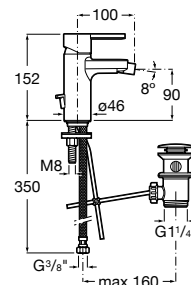

Mezclador monomando para bidé con aireador a rótula, desagüe automático y enlaces de alimentación flexibles. Cromado.

Ref. A5A6096C00
157,00 €