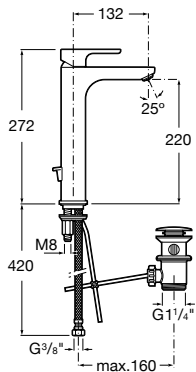

Mezclador de caño alto para lavabo

Mezclador monomando de caño alto para lavabo, con maneta extra-larga, desagüe automático, aireador y enlaces de alimentación flexibles. Apertura en agua fría. Cromado.

Ref. A5A3C09C00
157,00 €

Mezclador para lavabo, maneta lateral