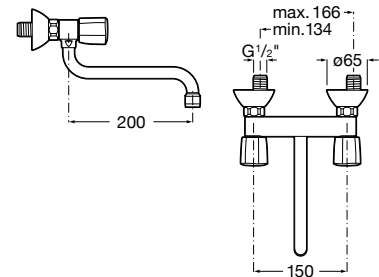

Mezclador bimando para cocina o lavadero con caño giratorio. Cromado.
Ref. A5A7630C00
76,50 €