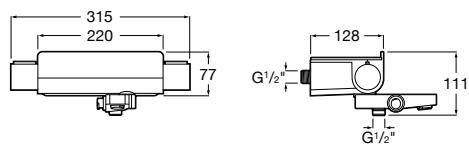

T-2000

Mezclador termostático exterior para baño-ducha

Mezclador termostático exterior para baño-ducha con caño de llenado de bañera retráctil y repisa de cristal templado. Cromado

Ref. A5A1288C00

375,00 €

Mezclador termostático exterior para ducha

Mezclador termostático exterior para ducha con repisa de cristal templado. Cromado

Ref. A5A2A88C00

295,00 €

Mezclador termostático empotrable para baño-ducha

Mezclador termostático empotrable para baño-ducha con desviador-regulador de caudal. Cromado. A completar con: RocaBox ref. A525869403

Ref. A5A0C88C00

356,00 €

Mezclador termostático empotrable para baño o ducha

Mezclador termostático empotrable para baño o ducha. Cromado.

A completar con: RocaBox ref. A525869403

Ref. A5A2C88C00

312,00 €

RocaBox

RocaBox Universal.

Ref. A525869403

112,00 €