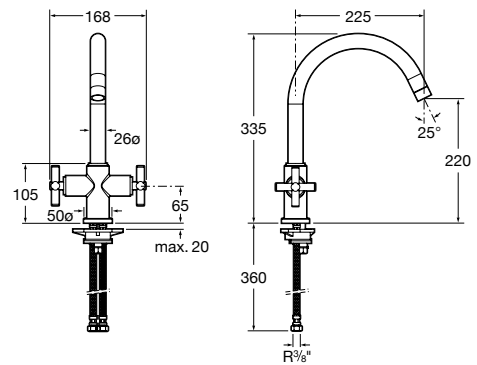

Ref. A5A0743C00
560,00 €

Según tipo de instalación deberá colocarse una llave de paso.

Mezclador para cocina

Mezclador bimando para cocina con caño giratorio, aireador y enlaces de alimentación flexibles. Cromado.