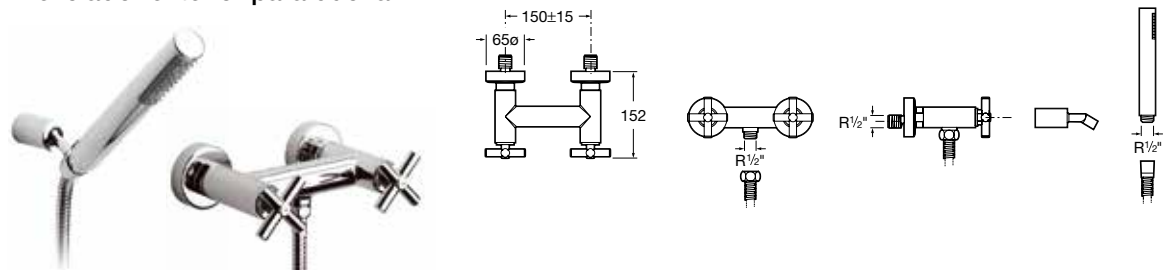

Mezclador bimando empotrable para lavabo con respaldo con caño de 190 mm. Cromado.

Ref. A5A4743C00
288,00 €

Mezclador para bidé

Mezclador bimando para bidé con aireador a rótula, desagüe automático y enlaces de alimentación flexibles. Cromado.

Ref. A5A6043C00
328,00 €

Mezclador exterior para baño-ducha

Mezclador bimando exterior para baño-ducha con inversor automático, ducha de mano flexible de 1,75 m y soporte articulado. Cromado.

Ref. A5A0143C00

425,00 €

Mezclador exterior para ducha

Mezclador bimando exterior para ducha con ducha de mano flexible de 1,50 m y soporte articulado. Cromado.

Ref. A5A2043C00

344,00 €

Mezclador de repisa para baño-ducha