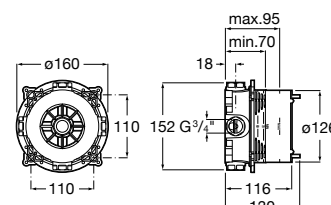

T-1000 Square

Novedad

Mezclador termostático exterior para baño-ducha

Mezclador termostático exterior para baño-ducha
Cromado.

Ref. A5A121AC00
295,00 €

Mezclador termostático exterior para ducha

Mezclador termostático exterior para ducha
Cromado.

Ref. A5A141AC00
245,00 €

Mezclador termostático empotrable para baño-ducha

Mezclador empotrable para baño-ducha con desviador-regulador de caudal. Cromado.
A completar con: RocaBox ref. A525869403
Ref. A5A0C1AC00
340,00 €

Mezclador termostático empotrable para baño o ducha

Mezclador empotrable para baño o ducha. Cromado.
A completar con: RocaBox ref. A525869403
Ref. A5A2C1AC00
311,00 €

RocaBox

RocaBox Universal.
Ref. A525869403
112,00 €