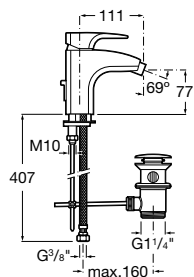

Mezclador para bidé

Mezclador monomando para bidé con limitador de caudal a 6 l/min, aireador a rótula, desagüe automático y enlaces de alimentación flexibles. Cromado.

Ref. A5A6050C00
265,00 €