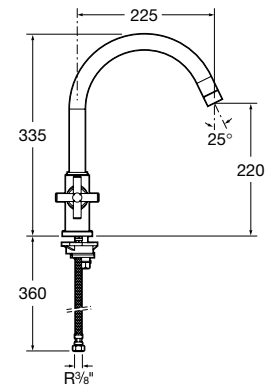

Ref. A5A8443C00
309,00 €

Carmen

Novedad

Mezclador para cocina

Mezclador bimando para cocina con caño giratorio, aireador y enlaces de alimentación flexibles. Cromado.

Ref. A5A844BC00
175,00 €

Brava

Mezclador para cocina