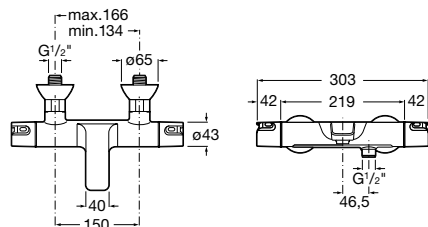

Grifería termostática recomendada

T-500 / Termostática

Mezclador termostático exterior para baño-ducha

Mezclador termostático exterior para baño-ducha con desviador-regulador de caudal. Cromado.

Ref. A5A1118C00
188,00 €