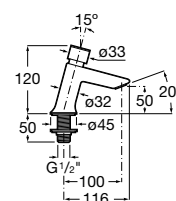

Instant / Temporizada

Mezclador de repisa para lavabo

Mezclador de repisa para lavabo con aireador. G3/8". Caudal: 6 litros/m. Cierre Automático: 15 seg. Cromado.
Ref. A5A3177C00
 180,00 €

Grifería de repisa para lavabo