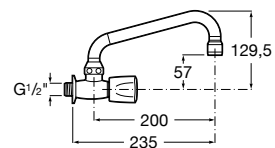

Grifería exterior para lavadero

Grifería exterior para lavadero con caño giratorio y aireador. Cromado.
Ref. A5A8530C00
55,60 €

Grifería mural para fregadero

Grifería mural de fregadero con caño giratorio. Cromado.
Ref. A5A8730C00
48,90 €

Grifería de repisa para fregadero

Grifería de repisa para fregadero con caño giratorio. Cromado.
Ref. A5A8630C00
48,90 €