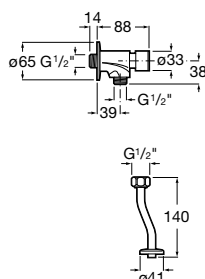

Grifería empotrable para ducha

Grifería empotrable para ducha. Grifo de paso recto empotrable. G1/2". Cromado.
Ref. A5A2677C00
 64,90 €

Grifería exterior para urinario

Grifería exterior para urinario. Grifo de paso angular exterior G1/2". Cromado.
Ref. A5A9277C00
 54,80 €