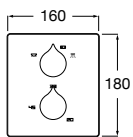

Mezclador termostático empotrable para baño-ducha