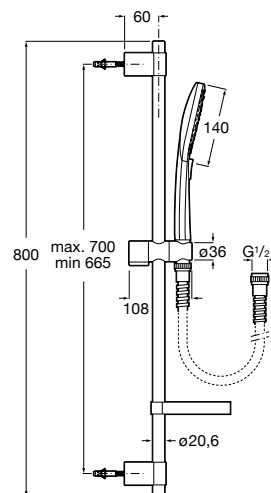

Kits de ducha **Plenum**

Kit Plenum Round 140/3

Kit de ducha Plenum Round 140/3. Cromado.
Ducha de mano de 3 funciones, barra de 800 mm,
jabonera y flexible satinado de 1,70 m.

Ref. A5B1411C00
96,50 €

Kit de ducha Plenum Round 140/3. Cromado blanco.
Ducha de mano de 3 funciones, barra de 800 mm,
jabonera y flexible satinado de 1,70 m.

Ref. A5B1411CB0
96,50 €