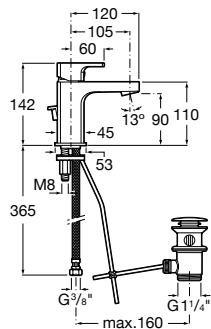

L90C / Cartucho cerámico

Mezclador para lavabo, versión compacta

Mezclador monomando para lavabo L90C con desagüe automático y enlaces de alimentación flexibles. Apertura en agua fría. Cromado.

Ref. A5A3A01C00
168,00 €