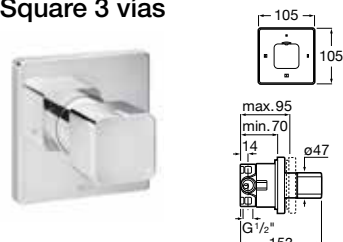

Square 3 vías

Inversor de 3 vías. Cromado

Ref. A5A194AC00

45,10 €

A completar con cuerpo empotrado

Ref. A525166903

95,10 €