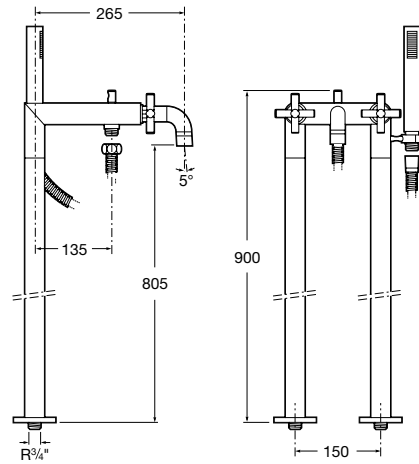

109,00 €

Llave de paso recto para roscar, 3/4"

Llave de paso recto para roscar de 3/4".

Ref. A5A1643C00 Índice Azul (frío)

Ref. A5A1943C00 Índice Rojo (caliente)

118,00 €

Mezclador de pie para baño-ducha

Mezclador bimando de pie para baño-ducha con inversor automático, ducha de mano, flexible de 1,75 m, soporte integrado y columnas verticales de alimentación. Cromado.