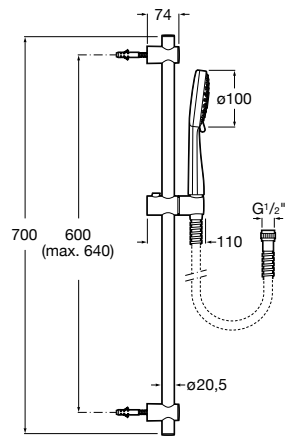

Ref. A5B1407C00
87,90 €

Kit Sensum Square 130/4

Kit de ducha Sensum Square 130/4. Cromado.
Ducha de mano de 4 funciones, barra de 800 mm,
jabonera y flexible satinado de 1,70 m.

Ref. A5B1408C00
87,90 €

Kits de ducha **Stella****Kit Stella 100/3**