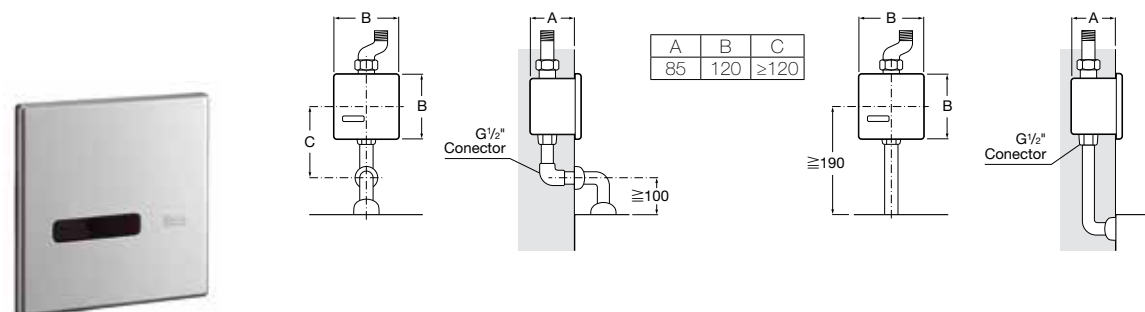

Subconjunto interior

Subconjunto interior con llave de corte.
Conexión a red (230)¹.

Ref. A525874603

152,00 €

Sentronic-S / Electrónica

Fluxor electrónico para urinario

Fluxor electrónico para urinario.
Dimensiones caja empotrable: 110 x 110 x 92.
Dimensiones placa frontal: 120 x 120.