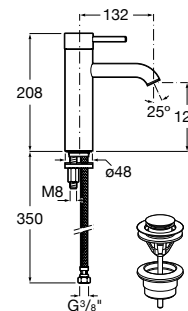

Ref. A5A3A11C00
133,00 €

Mezclador de caño Mezzo para lavabo

Mezclador monomando de caño mezzo para lavabo con aireador, cuerpo liso y enlaces de alimentación flexibles. Incluye desagüe clic-clac.

Apertura en agua fría. Cromado.
Ref. A5A3C11C00
179,00 €