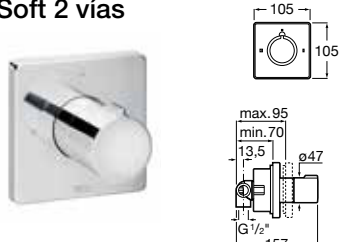

Soft 2 vías

Inversor de 2 vías. Cromado

Ref. A5A1A4AC00

38,00 €

A completar con cuerpo empotrado

Ref. A525166803

75,10 €