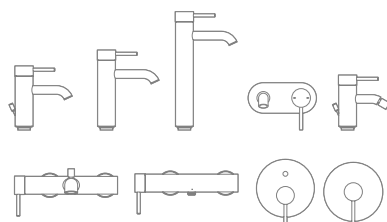

Grifería de lavabo Lanta

Lanta

Diseñada a partir de elementos cilíndricos entroncados, Lanta es una colección de formas puras y esbeltas, con unas perfectas proporciones entre cuerpo, caño y maneta que aportan solidez a la grifería y dan como resultado una geometría neutra perfectamente combinable con porcelanas de planta rectangular, cilíndrica u orgánica.