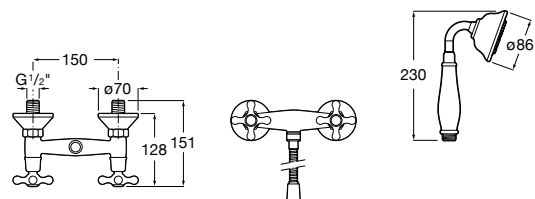

Mezclador exterior para ducha

Mezclador bimando exterior para ducha con ducha de mano, flexible de 1,50 m y soporte articulado. Cromado.

Ref. A5A204BC00
180,00 €