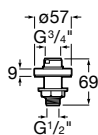

Mezclador para caño espiral industrial