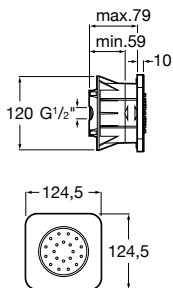

Jets de ducha Puzzle

Jet empotrable Square

Jet de ducha empotrable orientable.
EasyClean. Cromado.
Ref. A5B3778C00
81,60 €

Jet empotrable Round

Jet de ducha empotrable orientable.
Cromado.
Ref. A5B3878C00
81,60 €