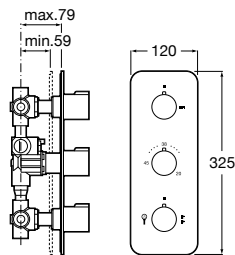

Mezclador termostático empotrable de 3 vías

Mezclador termostático empotrable de 3 vías. Acero inoxidable.

Ref. A5A2778C00

728,00 €

Mezclador termostático empotrable de 4 vías