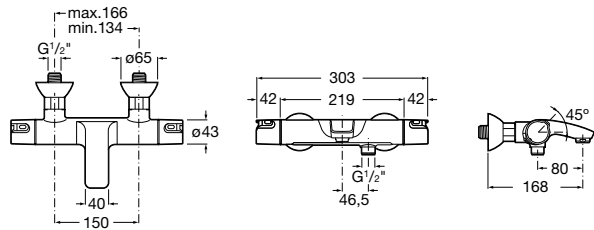

T-500

Mezclador termostático exterior para baño-ducha

Mezclador termostático exterior para baño-ducha con desviador-regulador de caudal. Cromado.

Ref. A5A1118C00

188,00 €