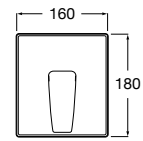

Mezclador empotrable de ducha