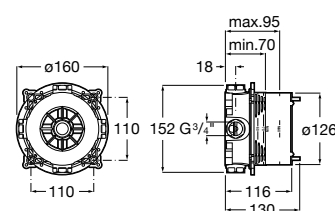

Grifería de lavabo Atlas

Diseñada por:
Antonio Bullo

Atlas

Con cuatro alturas disponibles en su versión para lavabo, Atlas se adapta a todo tipo de escenarios, y gracias a su diseño elegante y contemporáneo, combina a la perfección con todo tipo de ambientes.