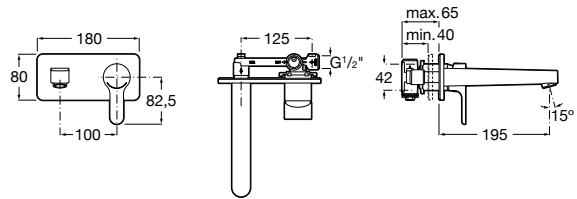

Mezclador empotrable para lavabo

Novedad

Mezclador monomando empotrable para lavabo con limitador de caudal a 5 l/m. Cromado.

Ref. A5A3509C00
145,00 €

A completar con cuerpo empotrado universal

Ref. A525220603
67,10 €