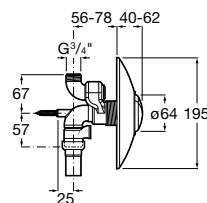

Fluxores / Para inodoro

Fluxor para inodoro empotrable

Fluxor para inodoro de 3/4".
Doble descarga 6/3 litros. Cromado.

Ref. A5A9779C00
317,00 €