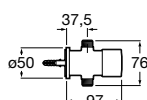

Tubo exterior. Cromado.
Ref. A5A9317C00
 19,60 €

Grifería empotrable para urinario

Grifería de paso recto empotrable para urinario. Cromado.
Ref. A5A9024C00
 124,00 €

Grifería exterior para urinario

Grifería de paso recto exterior para urinario. Cromado.
Ref. A5A9124C00
 70,50 €