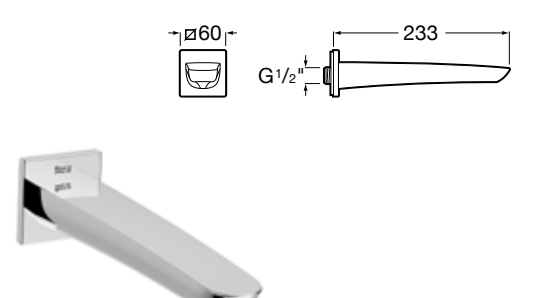

Caño de pared Square

Caño de pared para bañera.
Cromado.
Ref. A525308900
87,90 €

Caño de pared Lanta

Novedad

Caño de pared para bañera.
Cromado.
Ref. A5A0803C00
115,00 €

Caño de pared Insignia

Novedad

Caño de pared para bañera.
Cromado.
Ref. A5A0703C00
130,00 €