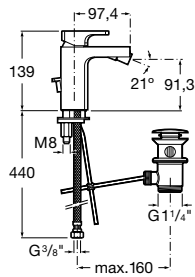

Mezclador para bidé

Mezclador monomando para bidé con aireador a rótula, desagüe automático y enlaces de alimentación flexibles. Cromado.

Ref. A5A6001C00
240,00 €

Mezclador para bidé, maneta lateral