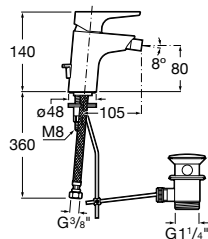

Mezclador para bidé

Mezclador monomando para bidé con aireador a rótula, desagüe automático y enlaces de alimentación flexibles. Cromado.

Ref. A5A6090C00
125,00 €