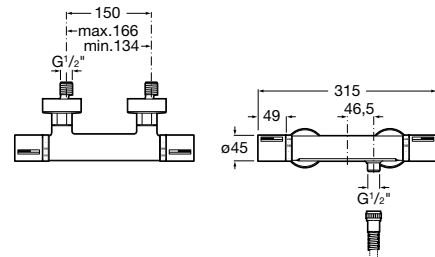

Mezclador termostático exterior para ducha