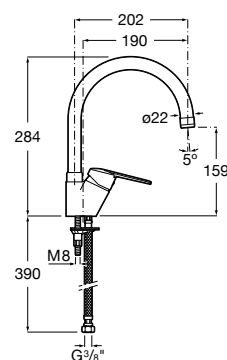

Ref. A5A8425C00
66,90 €

* Hasta fin de existencias

Mezclador para cocina

Novedad

Mezclador monomando para cocina con caño giratorio, aireador y enlaces de alimentación flexibles. Cromado.

Ref. A5A8E25C00
66,90 €