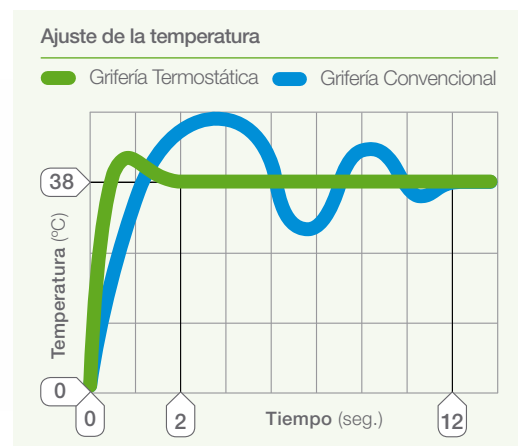

Reacción inmediata

La exclusiva tecnología desarrollada por Roca para su grifería termostática nos permite disfrutar del caudal y la temperatura deseada en menos de 3 segundos, y además la mantiene siempre constante, consiguiendo así un notable ahorro de agua y energía.

Reacción inmediata.

Función: Temperatura deseada en menos de 3 seg.

Beneficio: Ahorro de agua y energía.

SafeTouch

La tecnología SafeTouch® impide que los cuerpos cromados de las griferías termostáticas Roca se calienten, evitando quemaduras.

Safe Touch.

Función: Impide altas temperaturas en las griferías.

Beneficio: Evita quemaduras.

Seguridad a los 38°

Limita la temperatura de uso a 38° C impidiendo temperaturas superiores de forma involuntaria.

Seguridad a a los 38°.

Función: Evitar el exceso de temperatura del agua.

Beneficio: Ahorro de agua y energía.

Limitador de caudal ECO STOP

La Grifería Termostática Roca dispone de un botón verde que limita el caudal. Si se necesita más caudal, sólo tienes que presionarlo. La función Eco Stop es aplicable a la salida de agua de ducha.

Limitador de caudal ECO STOP.

Función: Reducir el caudal del agua.

Beneficio: Ahorro de agua.

Limitador de caudal.
Limita tu consumo de agua hasta un 50%.**

** Considerando:
3 bar en frío / 3 bar en caliente.
Clasificación "WATER SAVING" según la EN 817.

● Beneficio del producto

● Beneficio para el medio ambiente