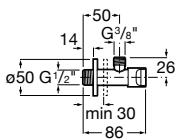

Desagüe para bañera con cadenilla sin sifón \varnothing 52 mm.
Ref. A506404900
12,70 €

Llaves de regulación

Llave de corte

Llave de corte 1/2" - 3/8"
(válvula cerámica)
Cromado.
Ref. A525164400
6,52 €

Llave de corte 1/2" - 1/2"
(válvula cerámica)
Cromado.
Ref. A525164500
6,52 €