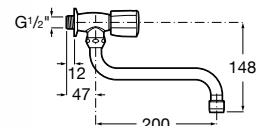

Grifería mural para fregadero

Grifería mural de fregadero con caño giratorio. Cromado.

Ref. A5A8730C00
48,90 €