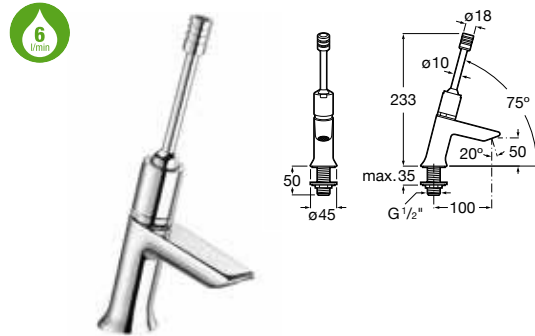

Grifería de repisa para lavabo

Grifería de repisa para lavabo.
Cromado.
Ref. A5A4377C00
94,40 €

Grifería exterior para lavabo