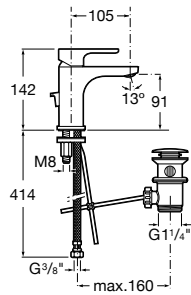

Mezclador para lavabo

Mezclador monomando para lavabo con maneta extra-larga, aireador, desagüe automático y enlaces de alimentación flexibles. Apertura en agua fría. Cromado.

Ref. A5A3I09C00
93,30 €

Mezclador monomando para lavabo con maneta extra-larga, aireador y enlaces de alimentación flexibles. Apertura en agua fría. Cromado.