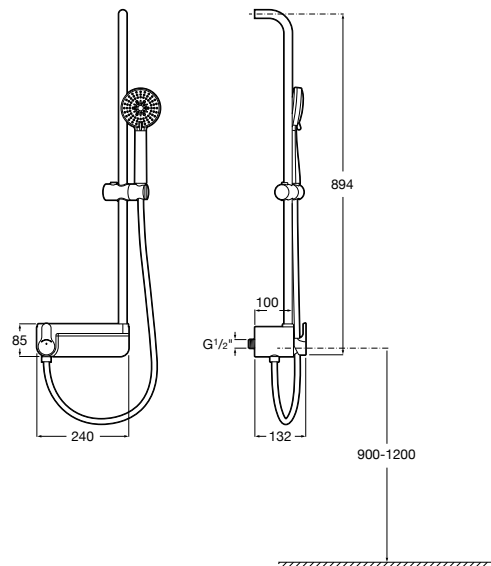

Victoria

Columna de ducha monomando exterior

Columna monomando exterior para ducha, con ducha de mano, flexible de 2 m y soporte articulado regulable en altura. Cromado.

Ref. A5A9725C00
373,00 €

A	1000	1100	1200
B	2030	2130	2230

Deck-M

Columna de ducha monomando exterior con repisa

Columna monomando exterior con repisa para ducha. Incluye ducha de mano Stella 100/3, flexible de 2 m en PVC satinado y soporte articulado de altura regulable. Cromado.

Ref. A5A9A88C00
221,00 €