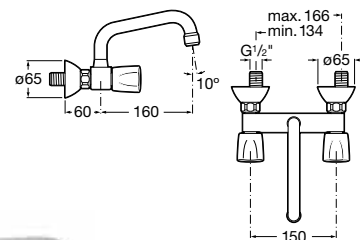

Mezclador bimando exterior para cocina o lavadero con caño giratorio y aireador. Cromado.

Ref. A5A7430C00
76,40 €