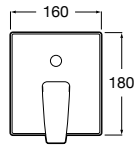

Mezclador empotrable de baño-ducha