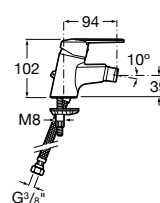

Mezclador monomando para bidé con aireador a rótula, enganche cadenilla y enlaces de alimentación flexibles. Cromado.

Ref. A5A6125C00
52,30 €