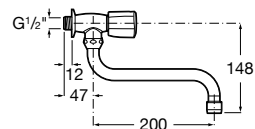

Grifería exterior para lavadero

Grifería exterior para lavadero con caño giratorio y aireador. Cromado.
Ref. A5A8530C00
55,60 €

Grifería mural para fregadero

Grifería mural de fregadero con caño giratorio. Cromado.
Ref. A5A8730C00
48,90 €

Grifería de repisa para fregadero

Grifería de repisa para fregadero con caño giratorio. Cromado.
Ref. A5A8630C00
48,90 €