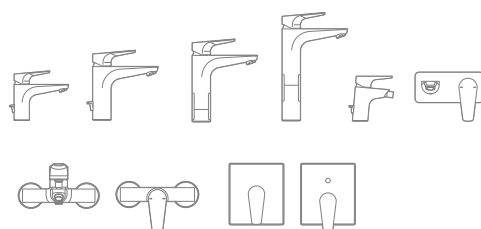

Grifería de lavabo Atlas

Diseñada por:
Antonio Bullo

Atlas

Con cuatro alturas disponibles en su versión para lavabo, Atlas se adapta a todo tipo de escenarios, y gracias a su diseño elegante y contemporáneo, combina a la perfección con todo tipo de ambientes.