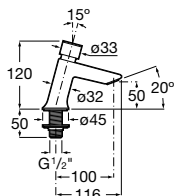

Grifería de repisa para lavabo. Versión Eco

Grifería de repisa para lavabo. Versión Eco. Con aireador. G1/2". Caudal: 2 litros/m. Cierre Automático: 15 seg. Cromado.
Ref. A5A4477C00
83,60 €

Grifería exterior para lavabo