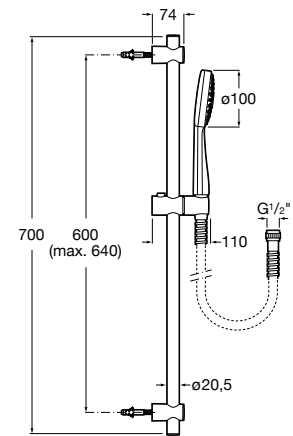

Kit de ducha Stella 100/1. Cromado.
Ducha de mano de 1 función, barra de 700 mm
y flexible PVC de 1,70 m.

Ref. A5B9D03C00
56,10 €