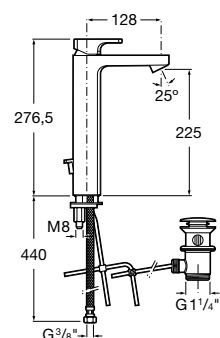

Mezclador monomando de caño alto para lavabo con desagüe automático y enlaces de alimentación flexibles. Apertura en agua fría. Cromado.

Ref. A5A3G01C00
355,00 €