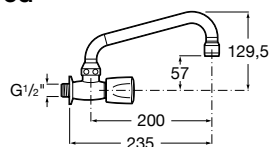

Ref. A5A7730C00
81,50 €

Mezclador exterior para cocina o lavadero

Mezclador bimando exterior para cocina o lavadero con caño giratorio y aireador. Cromado.

Ref. A5A7430C00
76,40 €

Grifería exterior de pared