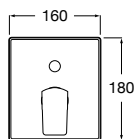

L90 / Monomando

Mezclador empotrable para baño-ducha

Mezclador monomando empotrable para baño-ducha. Cromado.
A completar con: RocaBox ref. A525869403
Ref. A5A0B01C00
164,00 €