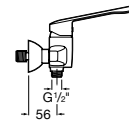

Mezclador exterior para ducha