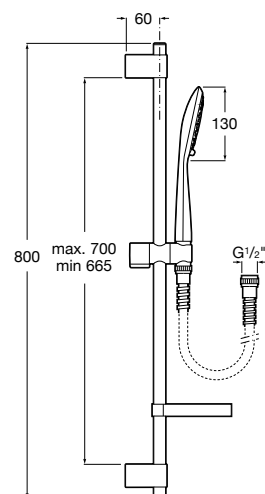

Ref. A5B1407C00
87,90 €

Kit Sensum Square 130/4

Kit de ducha Sensum Square 130/4. Cromado.
Ducha de mano de 4 funciones, barra de 800 mm,
jabonera y flexible satinado de 1,70 m.

Ref. A5B1408C00
87,90 €

Kits de ducha **Stella****Kit Stella 100/3**