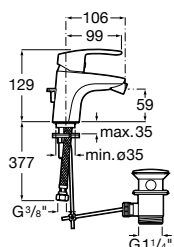

Mezclador para bidé

Mezclador monomando para bidé con aireador a rótula, desagüe automático y enlaces de alimentación flexibles. Cromado.

Ref. A5A6098C00

113,00 €