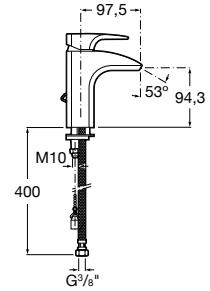

Ref. A5A3050C00
253,00 €

Mezclador monomando para lavabo con limitador de caudal a 6 l/min, tragacadenilla y enlances de alimentación flexibles. Cromado.

Ref. A5A3150C00
221,00 €

Mezclador de caño alto para lavabo