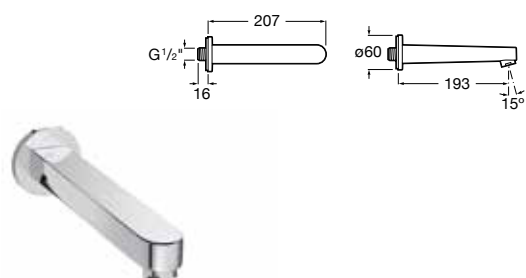

Caño de pared Round

Caño de pared para bañera.
Cromado.
Ref. A525310800
87,90 €