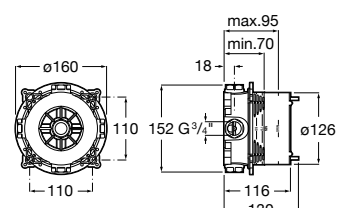

RocaBox

RocaBox Universal.
Ref. A525869403
108,00 €