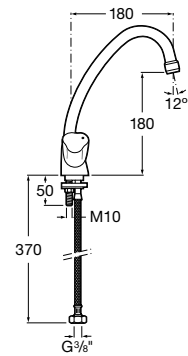

Brava

Mezclador para cocina

Mezclador bimando para cocina con caño giratorio, aireador y enlaces de alimentación flexibles. Cromado.
Ref. A5A8430C00
70,80 €

Mezclador para cocina o lavadero

Mezclador bimando para cocina o lavadero con caño giratorio. Cromado.
Ref. A5A7630C00
76,50 €

Mezclador exterior para cocina o lavadero

Mezclador bimando exterior para cocina o lavadero con caño giratorio y aireador. Cromado.
Ref. A5A7730C00
81,50 €

Mezclador exterior para cocina o lavadero

Mezclador bimando exterior para cocina o lavadero con caño giratorio y aireador. Cromado.
Ref. A5A7430C00
76,40 €