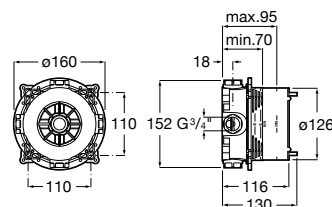

RocaBox

RocaBox Universal.
Ref. A525869403
112,00 €