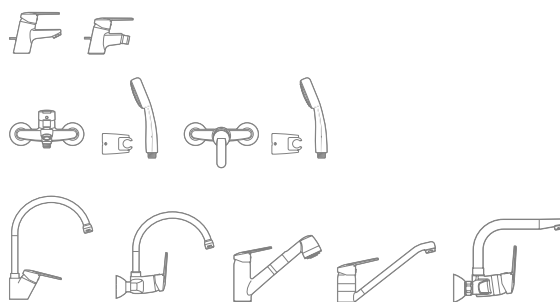

Diseñada por:
Magma Design

Victoria / Victoria Pro

Una solución tradicional para ambientes clásicos. Con unas formas suaves y elegantes que transmiten sencillez y versatilidad, esta colección ofrece el mayor confort y mínimo consumo de agua y energía. La versión Pro dispone de manecilla gerontológica en toda su gama.