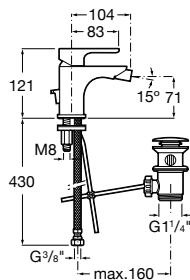

Mezclador para bidé

Mezclador monomando para bidé con maneta extra-larga, aireador a rótula, desagüe automático y enlaces de alimentación flexibles. Cromado.

Ref. A5A6A09C00
98,80 €

Mezclador monomando para bidé, con maneta extra-larga, aireador a rótula y enlaces de alimentación flexibles. Cromado.

Ref. A5A6B09C00
75,50 €