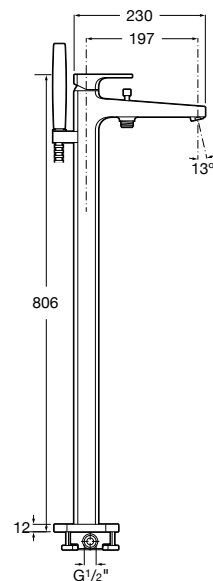

Mezclador de pie para baño-ducha

Mezclador monomando de pie para baño-ducha con inversor automático, ducha de mano, soporte ducha integrado y flexible de 1,50 m. Cromado.

Ref. A5A2701C00

957,00 €