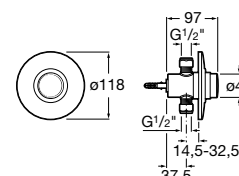

Sprint / Temporizada

Mezclador de repisa para lavabo

Mezclador de repisa para lavabo con aireador. Cromado.
Ref. A5A3124C00
233,00 €

Grifería de repisa para lavabo

Grifería de repisa para lavabo con aireador. Cromado.
Ref. A5A4224C00
93,60 €

Grifería exterior para lavabo

Grifería de pared para lavabo con aireador. Cromado.
Ref. A5A7824C00
77,90 €

Grifería exterior para ducha

Grifería de paso angular exterior para ducha. Cromado.
Ref. A5A2724C00
72,50 €

Grifería empotrable para ducha

Grifería de paso recto empotrable para ducha. Cromado.
Ref. A5A2624C00
124,00 €

Grifería exterior para urinario

Grifería de paso angular exterior para urinario. Cromado.
Ref. A5A9224C00
72,50 €

Tubo exterior. Cromado.
Ref. A5A9317C00
19,60 €

Grifería empotrable para urinario

Grifería de paso recto empotrable para urinario. Cromado.
Ref. A5A9024C00
124,00 €

Grifería exterior para urinario

Grifería de paso recto exterior para urinario. Cromado.
Ref. A5A9124C00
70,50 €

Tubo exterior. Cromado.
Ref. A5A9317C00
19,60 €