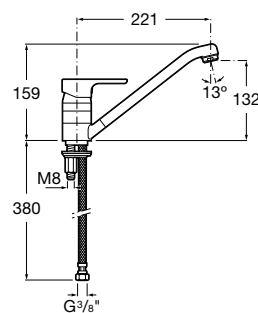

L20

Mezclador para cocina

Mezclador monomando para cocina con caño giratorio, aireador y enlaces de alimentación flexibles. Apertura en agua fría. Cromado.

Ref. A5A8409C00
119,00 €

Mezclador para cocina

Mezclador monomando para cocina con caño giratorio, aireador y enlaces de alimentación flexibles. Apertura en agua fría. Cromado.

Ref. A5A8909C00
108,00 €

Mezclador para cocina

Mezclador monomando para cocina con caño giratorio, aireador y enlaces de alimentación flexibles. Cromado.

Ref. A5A7609C00
90,10 €

Mezclador con caño abatible para cocina

Mezclador monomando para cocina con caño abatible, aireador y enlaces de alimentación flexibles. Apertura en agua fría. Cromado.

Ref. A5A8209C00
203,00 €