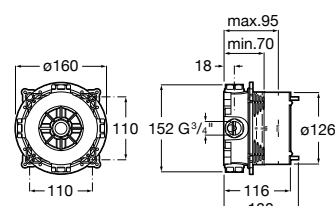

RocaBox Universal.
Ref. **A525869403**
112,00 €