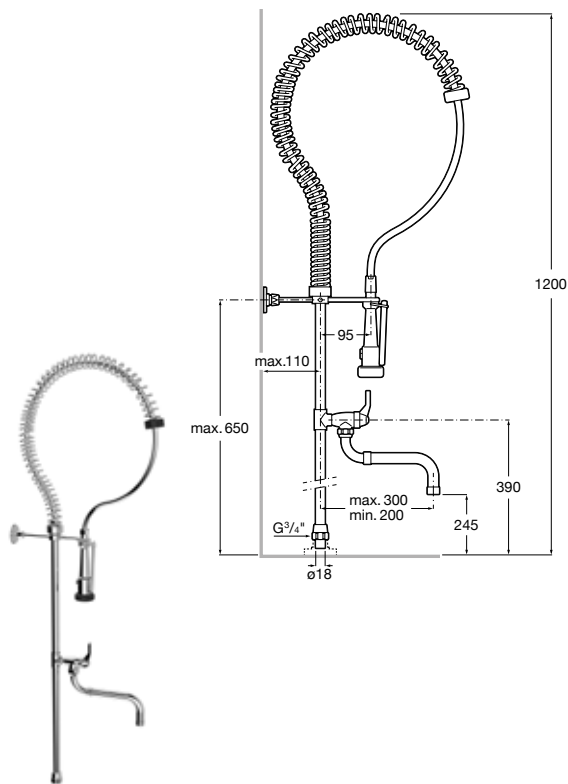

Caño de repisa
Ref. A505327000
 49,20 €

Caño de pared

Caño de pared
Ref. A505326900
 36,90 €

Instant Pro / Grifería**Novedad****Caño espiral industrial 1200 mm**

1 salida
Ref. A5A8564C00
 331,00 €

Caño espiral industrial 1200 mm