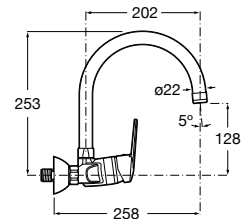

Ref. A5A7625C00

75,90 €

* Hasta fin de existencias

Mezclador exterior para cocina

Mezclador exterior monomando para cocina con caño giratorio y aireador. Cromado.

Ref. A5A7G25C00

75,90 €

Novedad