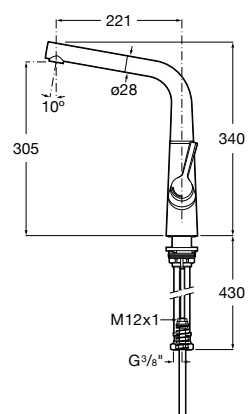

Syra

Novedad

Mezclador para cocina

Mezclador monomando para cocina con caño giratorio extraíble y enlaces de alimentación flexibles. Apertura en agua fría. Cromado.

Ref. A5A812AC00
285,00 €

Mezclador para cocina

Meclador monomando para cocina con caño giratorio y enlaces de alimentación flexibles. Apertura en agua fría. Cromado.

Ref. A5A842AC00
251,00 €

Mezclador para cocina

Meclador monomando para cocina con caño recto extraíble y giratorio y enlaces de alimentación flexibles. Apertura en agua fría. Cromado.

Ref. A5A852AC00
285,00 €

Mezclador para cocina

Meclador monomando para cocina con caño recto y giratorio y enlaces de alimentación flexibles. Apertura en agua fría. Cromado.

Ref. A5A832AC00
251,00 €