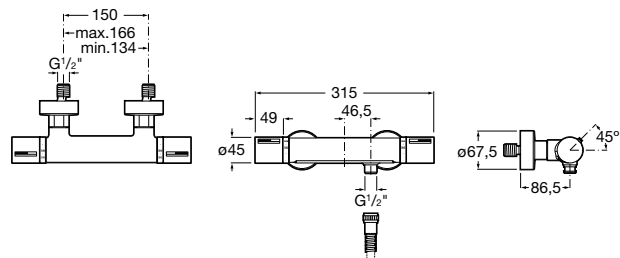

Mezclador termostático exterior para ducha

Mezclador termostático exterior para ducha. Cromado.

Ref. **A5A1409C00**
195,00 €

Mezclador termostático empotrable para baño-ducha

Mezclador termostático empotrable para baño-ducha. Cromado.
A completar con: RocaBox ref. A525869403
Ref. **A5A0C09C00**
332,00 €

Mezclador termostático empotrable para baño o ducha

Mezclador termostático empotrable para baño o ducha. Cromado.
A completar con: RocaBox ref. A525869403
Ref. **A5A2C09C00**
293,00 €