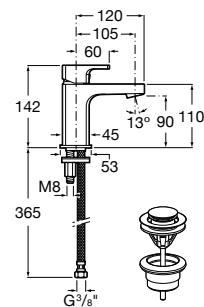

Ref. A5A3A01C00
168,00 €

Mezclador monomando para lavabo L90C con cuerpo liso y enlaces de alimentación flexibles. Incluye desagüe clic-clac. Apertura en agua fría. Cromado.

Ref. A5A3B01C00
168,00 €

Mezclador de caño Mezzo para lavabo, versión compacta