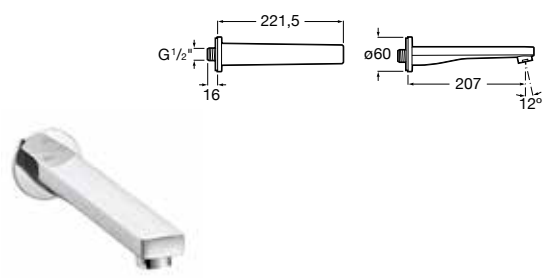

Caño de pared Square

Caño de pared para bañera.
Cromado.
Ref. A525308900
87,90 €

Caño de pared Lanta

Novedad

Caño de pared para bañera.
Cromado.
Ref. A5A0803C00
115,00 €

Caño de pared Insignia

Novedad

Caño de pared para bañera.
Cromado.
Ref. A5A0703C00
130,00 €