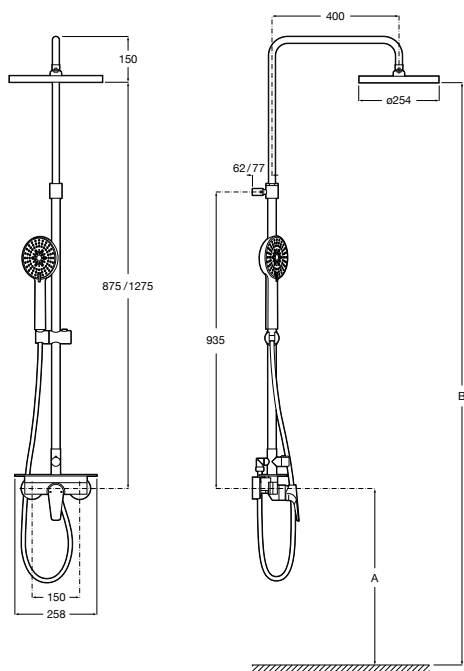

Ref. A5A9790C00
452,00 €

A	900	1000	1100	1200
B	1775-2175	1875-2275	1975-2375	2075-2475

Victoria

Columna de ducha monomando exterior

Columna monomando exterior para ducha, con ducha de mano, flexible de 2 m y soporte articulado regulable en altura. Cromado.