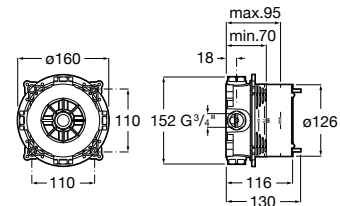

Inversores y llaves de paso Aqualine

Novedad

Square

Llave de corte. Cromado

Ref. A5A094AC00

32,00 €

A completar con cuerpo empotrado

Ref. A525166703