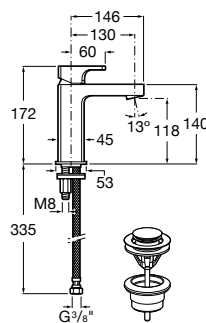

Ref. A5A3A01C00
168,00 €

Mezclador monomando para lavabo L90C con cuerpo liso y enlaces de alimentación flexibles. Incluye desagüe clic-clac. Apertura en agua fría. Cromado.

Ref. A5A3B01C00
168,00 €

Mezclador de caño Mezzo para lavabo, versión compacta