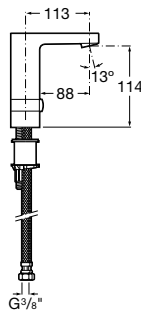

L90-E / Electrónica

Mezclador electrónico para lavabo

Mezclador electrónico para lavabo con limitador de caudal y enlaces de alimentación flexibles. Cromado.

Alimentación con 4 pilas alcalinas 1,5 V LRG (AA).

Ref. A5A5301C00
492,00 €

Alimentación con conexión a la red (230) ¹.

Ref. A5A5501C00
533,00 €

Grifería electrónica para lavabo. Un agua