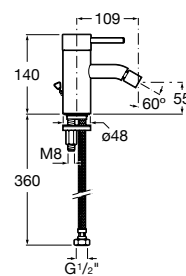

Mezclador monomando para bidé con aireador a rótula, tragacadenilla y enlaces de alimentación flexibles. Cromado.

Ref. A5A6111C00
133,00 €