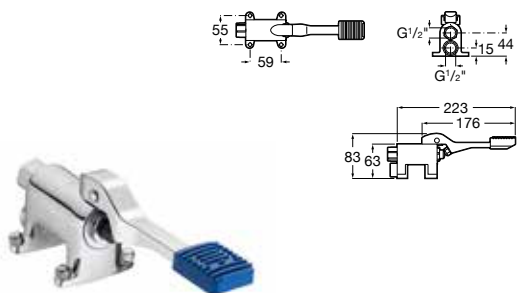

Instant Foot / Grifería de pedal

Grifería de pedal. Un agua

Instalación suelo
Ref. A505127800
108,00 €