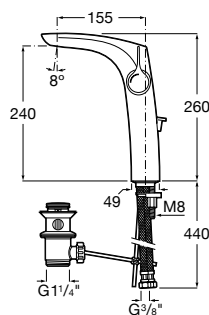

Mezclador de caño alto para lavabo

Mezclador monomando de caño alto para lavabo con desagüe automático y enlaces de alimentación flexibles. Apertura en agua fría. Cromado.

Ref. A5A343AC00
340,00 €