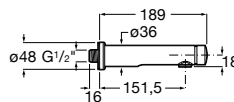

Grifería exterior de caño largo para lavabo

Grifería exterior de caño largo para lavabo con aireador. Cromado.

Ref. A5A7979C00
129,00 €