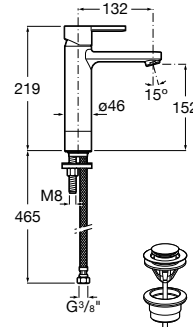

Mezclador de caño Mezzo Plus para lavabo

Mezclador monomando de caño Mezzo Plus para lavabo, cuerpo liso con aireador y enlaces de alimentación flexibles. Incluye desagüe click-clack. Apertura en agua fría. Cromado.

Ref. A5A3D96C00
199,00 €