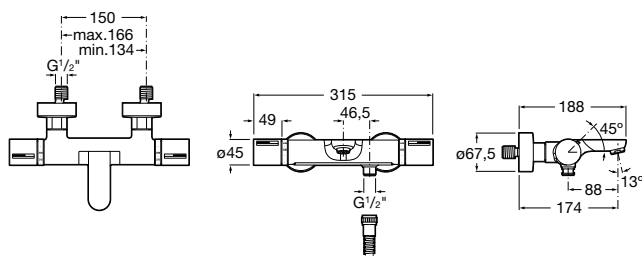

Grifería termostática recomendada

T-1000 Round / Termostática

Mezclador termostático exterior para baño-ducha