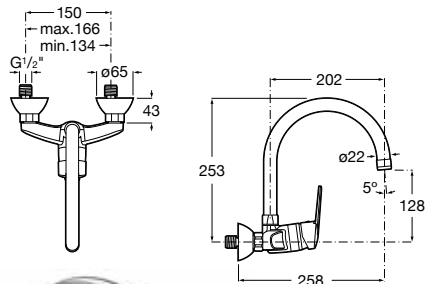

Mezclador exterior para cocina

Novedad

Mezclador monomando exterior para cocina con caño giratorio y aireador. Cromado.

Ref. A5A7G25C00

75,90 €