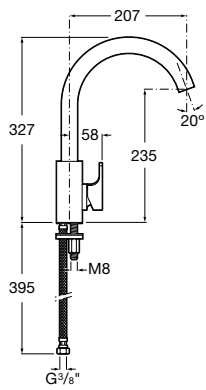

Mezclador monomando para cocina con caño recto giratorio y enlaces de alimentación flexibles. Apertura en agua fría Cromado.

Ref. A5A8501C00
267,00 €