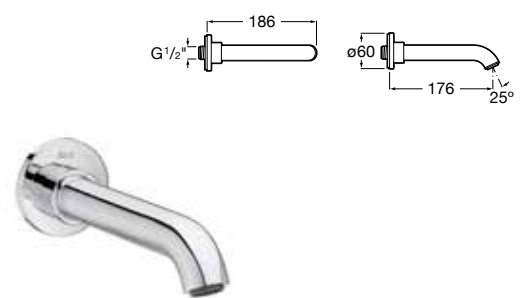

Caño de pared Square

Caño de pared para bañera.
Cromado.
Ref. A525308900
87,90 €

Caño de pared Lanta

Novedad

Caño de pared para bañera.
Cromado.
Ref. A5A0803C00
115,00 €

Caño de pared Insignia

Novedad

Caño de pared para bañera.
Cromado.
Ref. A5A0703C00
130,00 €