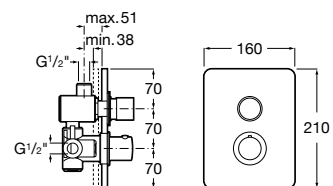

Mezclador termostático empotrable para ducha

Mezclador termostático empotrable para ducha. Cromado.

Ref. A5A0679C00
492,00 €