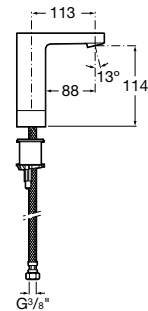

Grifería electrónica para lavabo (un agua) con limitador de caudal y enlace de alimentación flexible. Cromado.

Alimentación con 4 pilas alcalinas 1,5 V LRG (AA).

Ref. A5A5601C00
421,00 €

Alimentación con conexión a la red (230) ¹.

Ref. A5A5701C00
449,00 €