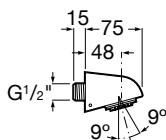

Rociador antivandálico **Fit**

Rociador Fit

Rociador de pared antivandálico Fit.
Cromado
Ref. A5B6661C00
66,80 €