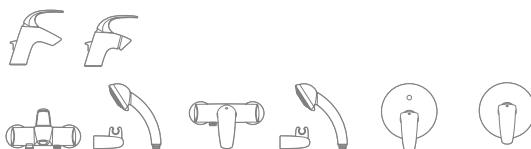

Mezclador joystick para lavabo con aireador, desagüe automático y enlaces de alimentación flexibles. Cromado.
Ref. A5A3819C00
327,00 €

Grifería de lavabo M2

Diseñada por:
Magma Design

M2

Con unas formas suaves y elegantes, M2 es la solución integral perfecta para ambientes de todos los estilos.