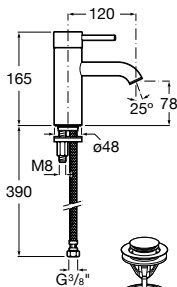

Mezclador para lavabo

Mezclador monomando para lavabo con aireador, cuerpo liso y enlaces de alimentación flexibles. Incluye desagüe clic-clac. Apertura en agua fría. Cromado.

Ref. A5A3A11C00
133,00 €

Mezclador de caño Mezzo para lavabo