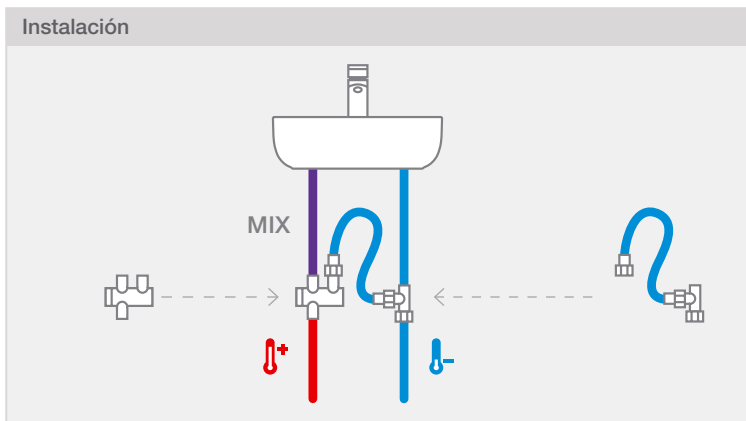

Grifería exterior para urinario

Grifería de paso angular exterior para urinario. Cromado.
Ref. A5A9279C00
87,10 €

Tubo exterior. Cromado.
Ref. A5A9317C00
19,60 €