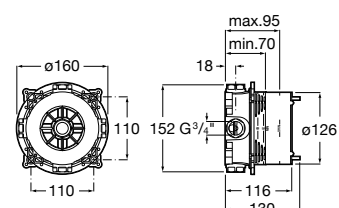

RocaBox Universal.
Ref. **A525869403**
112,00 €