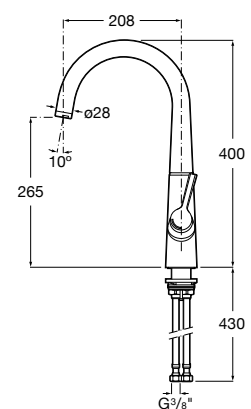

Syra

Novedad

Mezclador para cocina

Mezclador monomando para cocina con caño giratorio extraíble y enlaces de alimentación flexibles. Apertura en agua fría. Cromado.

Ref. A5A812AC00
285,00 €

Mezclador para cocina

Meclador monomando para cocina con caño giratorio y enlaces de alimentación flexibles. Apertura en agua fría. Cromado.

Ref. A5A842AC00
251,00 €

Mezclador para cocina

Meclador monomando para cocina con caño recto extraíble y giratorio y enlaces de alimentación flexibles. Apertura en agua fría. Cromado.

Ref. A5A852AC00
285,00 €

Mezclador para cocina

Meclador monomando para cocina con caño recto y giratorio y enlaces de alimentación flexibles. Apertura en agua fría. Cromado.

Ref. A5A832AC00
251,00 €