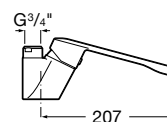

Instant Pro / Grifería

Novedad

Caño espiral industrial 1200 mm

1 salida
Ref. A5A8564C00
331,00 €

Caño espiral industrial 1200 mm

2 salidas
Ref. A5A8664C00
420,00 €

Caño espiral industrial 1200 mm

Adaptador para instalación sobreencimera
Ref. A5A8764C00
130,00 €

Mezclador para caño espiral industrial

1200 mm. Cromado
Ref. A5A8064C00
65,10 €