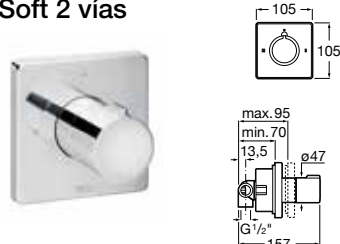

Soft 2 vías

Inversor de 2 vías. Cromado

Ref. A5A1A4AC00

38,00 €

A completar con cuerpo empotrado

Ref. A525166803

75,10 €