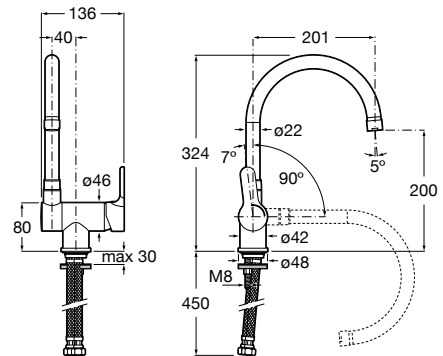

Ref. A5A8909C00

108,00 €

Mezclador exterior para cocina

Mezclador monomando para cocina con caño giratorio y aireador. Cromado.

Ref. A5A7609C00

90,10 €

Mezclador caño abatible para cocina

Mezclador monomando para cocina con caño abatible giratorio, aireador y enlaces de alimentación flexibles. Apertura en agua fría. Cromado.