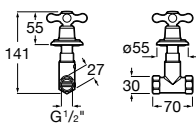

Llave de paso

Llave de paso recto de 1/2".
Ref. A5A154BC00
55,10 €