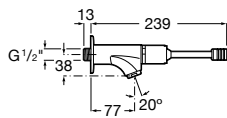

Grifería exterior para lavabo

Grifería de pared para lavabo.
Cromado.
Ref. A5A7977C00
82,40 €