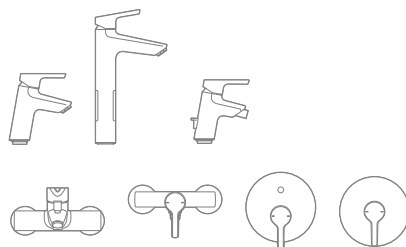

Grifería de lavabo Malva

Malva **Novedad**

La serie de grifería Malva está especialmente diseñada para coordinar con todas las geometrías en el baño; formas redondeadas y con una ligera inclinación mejoran su uso.