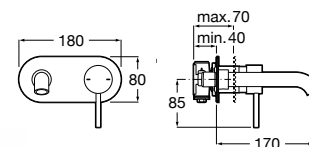

Mezclador monomando empotrable para lavabo con limitador de caudal a 5 l/m. Cromado.

Ref. A5A3511C00
180,00 €

A completar con cuerpo empotrado universal
Ref. A525220603
67,10 €