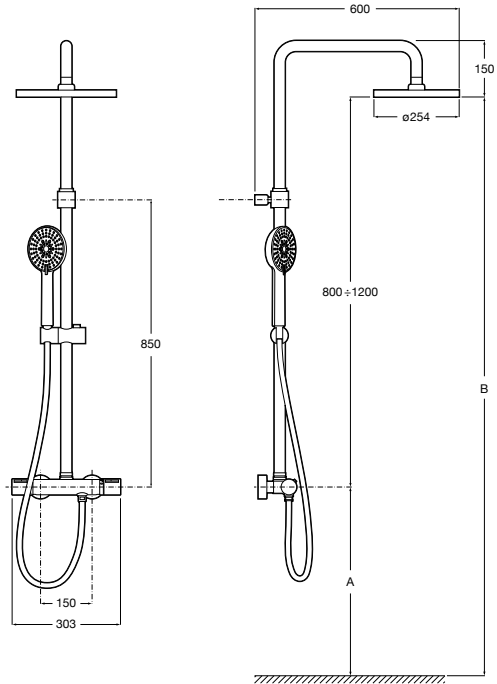

A	900	1000	1100	1200
B	1700-2100	1800-2200	1900-2300	2000-2400