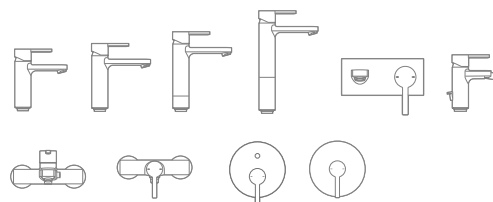

Naia

Carácter y sofisticación se unen en esta colección de grifería de diseño minimalista, nacida de una perfecta combinación de formas geométricas cilíndricas y cuadradas.