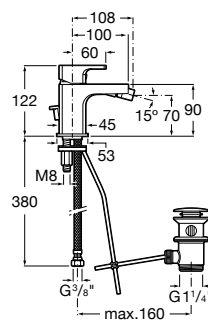

Mezclador monomando para bidé L90C con aireador a rótula, desagüe automático y enlaces de alimentación flexibles. Cromado.

Ref. A5A6A01C00
184,00 €