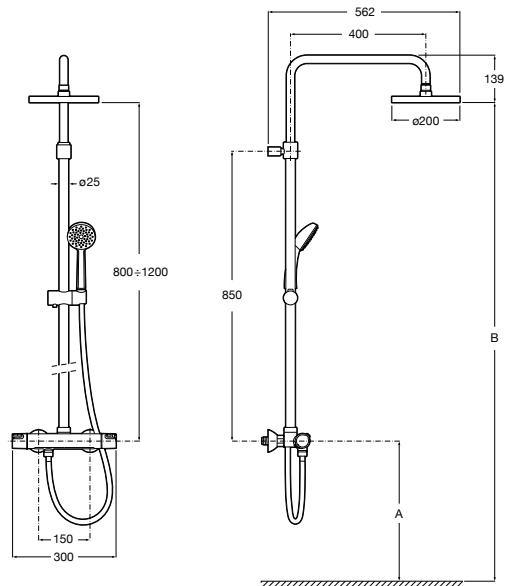

A	900	1000	1100	1200
B	1700-2100	1000-2200	1900-2300	2000-2400