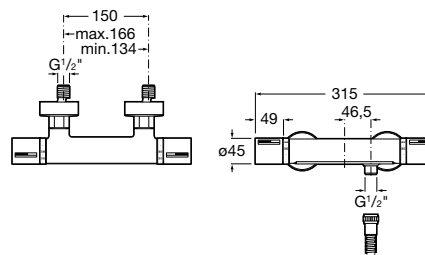

T-1000 Round / Termostática

Mezclador termostático exterior para baño-ducha

Mezclador termostático exterior para baño-ducha con inversor automático. Cromado.

Ref. A5A1209C00
251,00 €

Mezclador termostático exterior para ducha