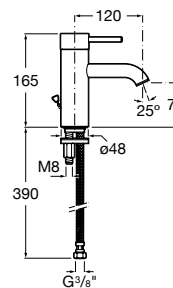

Lanta / Cartucho cerámico

Mezclador para lavabo

Mezclador monomando para lavabo con aireador, desagüe automático y enlaces de alimentación flexibles. Apertura en agua fría. Cromado.

Ref. A5A3011C00
147,00 €