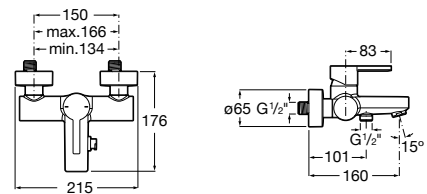

Mezclador empotrable para lavabo

Mezclador monomando empotrable para lavabo con limitador de caudal a 5 l/m. Cromado.

Ref. A5A3596C00

191,00 €

A completar con cuerpo empotrado universal

Ref. A525220603

67,10 €

Novedad

Mezclador exterior para baño-ducha

Mezclador monomando exterior para baño-ducha. Cromado.

Ref. A5A0296C00

215,00 €

Mezclador exterior para ducha

Mezclador monomando exterior para ducha. Cromado.

Ref. A5A2196C00

163,00 €