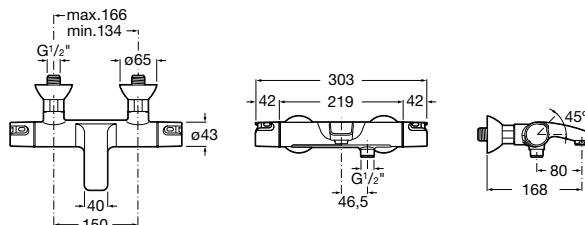

Grifería termostática recomendada

T-500 / Termostática

Mezclador termostático exterior para baño-ducha

Mezclador termostático exterior para baño-ducha con desviador-regulador de caudal. Cromado.

Ref. A5A1118C00
188,00 €