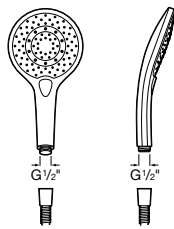

Plenum

Ducha de mano Plenum Round 140/3

Ducha de mano.
3 funciones: Rain, RainStorm y Pulse.
ø 140 mm. Cromado.
Ref. A5B1111C00
47,90 €