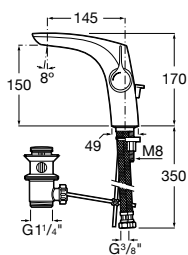

Insignia / Cartucho cerámico

Novedad

Mezclador para lavabo

Mezclador monomando para lavabo con desagüe automático y enlaces de alimentación flexibles. Cromado.

Ref. A5A333AC00
295,00 €