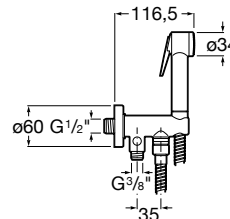

Kit ducha bidé 2 salidas