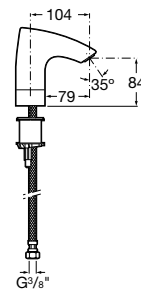

Grifería electrónica para lavabo (un agua) con enlace de alimentación flexible. Cromado.

Alimentación con 4 pilas alcalinas 1,5 V LRG (AA).

Ref. A5A5602C00
376,00 €

Alimentación con conexión a la red (230) ¹.

Ref. A5A5702C00
408,00 €