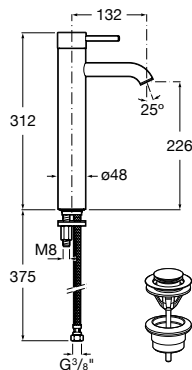

Mezclador de caño alto para lavabo

Mezclador monomando de caño alto para lavabo con aireador, cuerpo liso y enlaces de alimentación flexibles. Incluye desagüe clic-clac. Apertura en agua fría. Cromado.

Ref. A5A3411C00
245,00 €

Mezclador empotrable para lavabo

Novedad