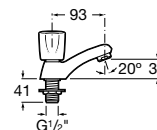

Brava / Montura convencional

Mezclador para lavabo

Mezclador bimando para lavabo con aireador y enlaces de alimentación flexibles. Cromado.
Ref. A5A3130C00
 53,90 €

Grifo para lavabo

Grifo para lavabo con aireador. Cromado.
Ref. A5A4230C00 Índice Azul (frío)
Ref. A5A4330C00 Índice Rojo (caliente)
 32,80 €