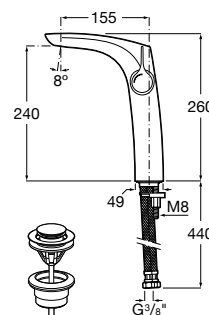

Mezclador monomando de caño alto para lavabo con cuerpo liso y enlaces de alimentación flexibles. Incluye desagüe clic-clac. Apertura en agua fría. Cromado.

Ref. A5A3A3AC00
320,00 €