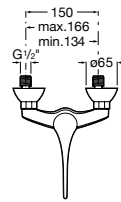

Mezclador exterior para ducha