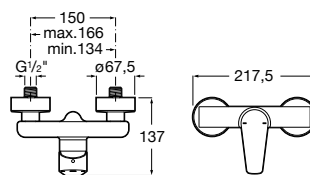

Mezclador exterior para ducha