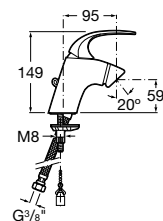

Mezclador monomando para bidé con aireador a rótula, tragacadenilla y enlaces de alimentación flexibles. Cromado.

Ref. A5A6168C00
177,00 €