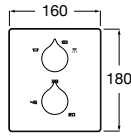

Mezclador termostático empotrable para baño-ducha

Mezclador termostático empotrable para baño-ducha con desviador-regulador de caudal. Cromado.
A completar con: RocaBox ref. A525869403
Ref. A5A0C3AC00
395,00 €

Mezclador termostático empotrable para baño o ducha