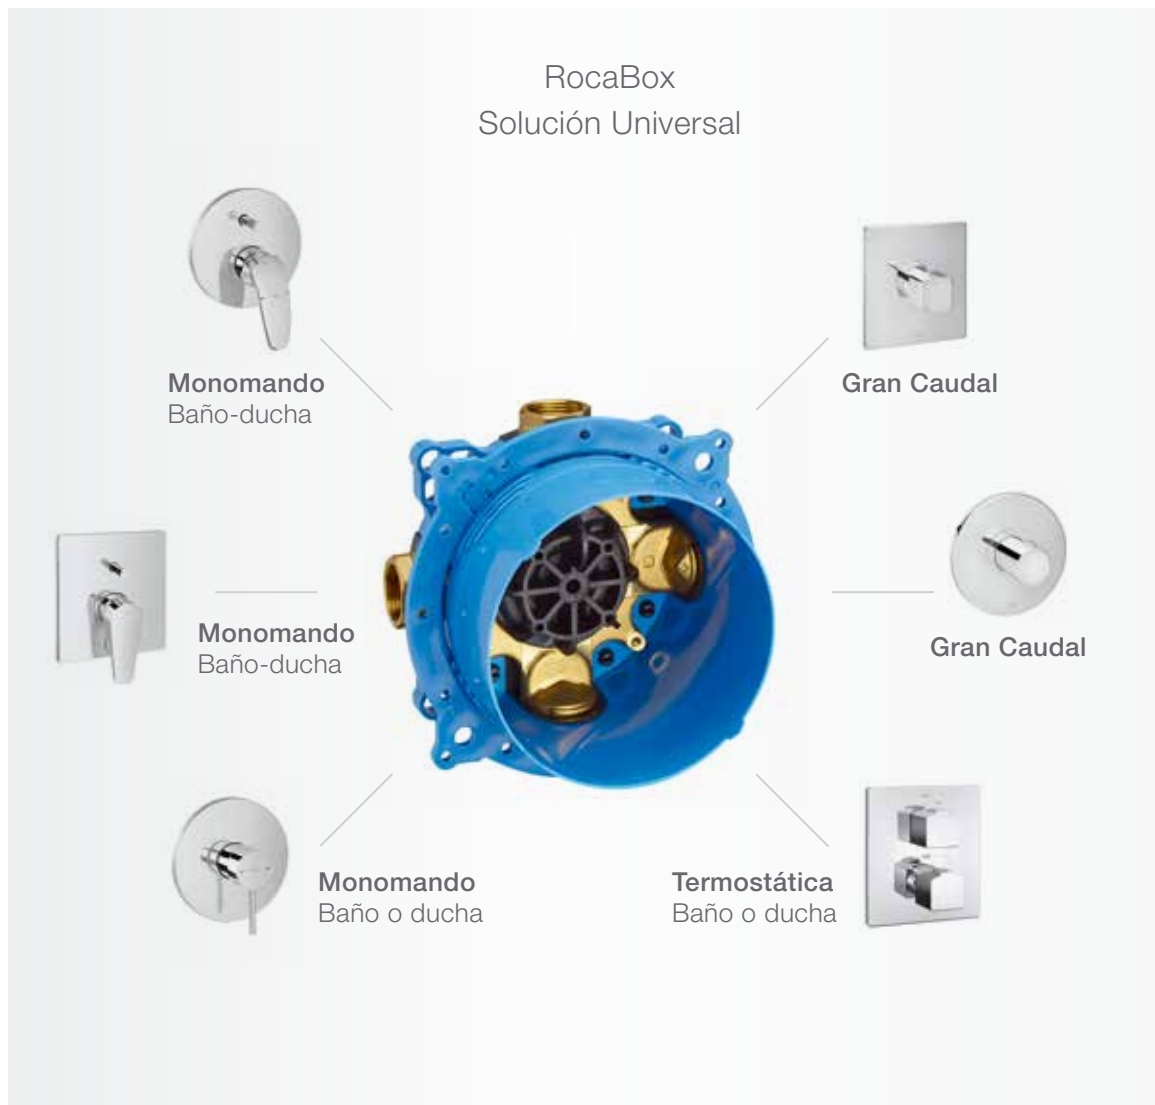

Grifería **Empotrada RocaBox**

Roca presenta RocaBox, la solución universal para todo tipo de instalaciones empotradas. Una solución fácil de instalar, cómoda, compacta y versátil, para todo tipo de paredes. Con una mínima profundidad de instalación de tan sólo 70 mm y universal. Válida para cuerpos termostáticos y monomandos, de ducha o baño-ducha. RocaBox la solución ideal para ducha o baño-ducha empotrada.