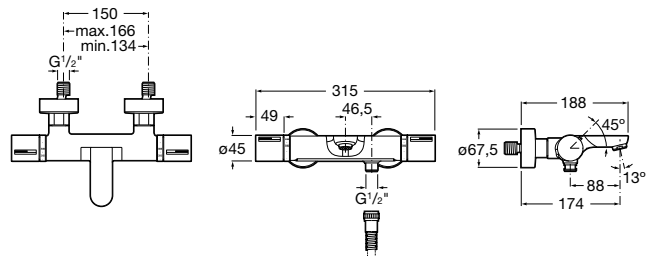

Grifería termostática recomendada

T-1000 Round / Termostática

Mezclador termostático exterior para baño-ducha

Mezclador termostático exterior para baño-ducha con inversor automático. Cromado.

Ref. **A5A1209C00**
251,00 €