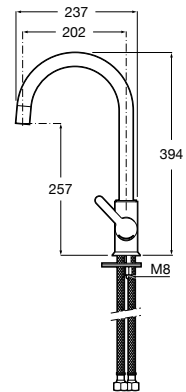

Negro.
Ref. A5A7409CN0
160,00 €

Mezclador para cocina

Mezclador monomando para cocina con caño giratorio, aireador y enlaces de alimentación flexibles.

Titanio.
Ref. A5A7409CM0
160,00 €

L20

Mezclador para cocina