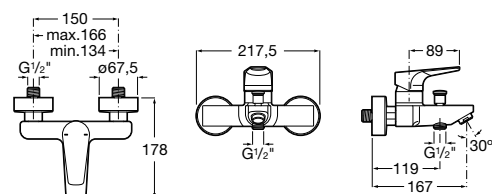

Mezclador exterior para baño-ducha

Mezclador monomando exterior para baño-ducha con inversor automático. Cromado.

Ref. A5A0290C00
148,00 €