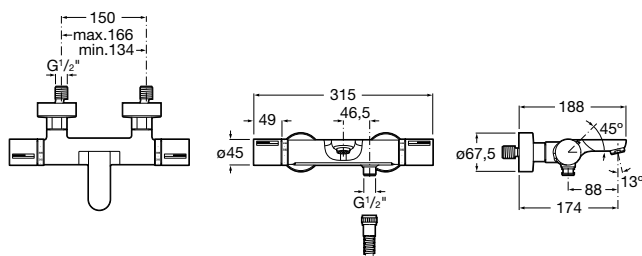

Grifería termostática recomendada

T-1000 Round / Termostática

Mezclador termostático exterior para baño-ducha