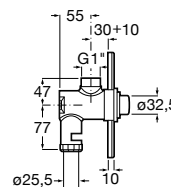

Fluxor para inodoro empotrable

Fluxor para inodoro de 3/4".
Doble descarga 6/3 litros. Cromado.

Ref. A5A9779C00
317,00 €

Fluxor para inodoro empotrable Aqualine

De doble descarga 6/3 litros.
Ref. A5A9777C00
231,00 €