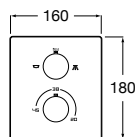

Mezclador termostático empotrable para baño-ducha

Mezclador termostático empotrable para baño-ducha con desviador-regulador de caudal. Cromado.
A completar con: RocaBox ref. A525869403
Ref. A5A0C88C00
356,00 €