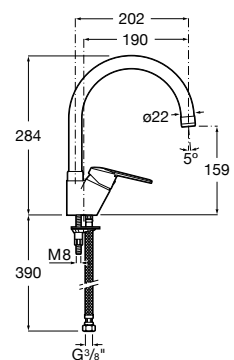

Mezclador para cocina

Novedad

Mezclador monomando para cocina con caño giratorio, aireador y enlaces de alimentación flexibles. Cromado.

Ref. A5A8E25C00
66,90 €