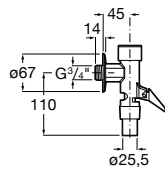

Enchufe fluxor para tazas suspendidas. 55 x 32 mm.
Ref. AV0016200R
 1,56 €

Válvula antiretorno para fluxor.
Ref. A525936100
 85,10 €

Fluxor para inodoro Aqualine Basic

Fluxor para inodoro de 3/4".
Ref. A5A9477C00
 63,30 €