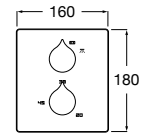

Mezclador termostático empotrable para baño o ducha. Cromado.
A completar con: RocaBox ref. A525869403
Ref. A5A2C3AC00
373,00 €