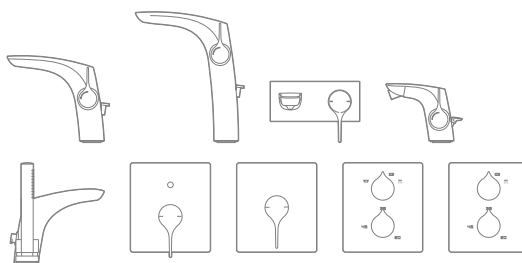

Grifería de lavabo Insignia

Insignia **Novedad**

Concebida para llevar el agua al baño del futuro, su diseño orgánico, de líneas redondeadas y puras, aporta ergonomía y elegancia.

Insignia / Cartucho cerámico

Novedad

Mezclador para lavabo

Mezclador monomando para lavabo con desagüe automático y enlaces de alimentación flexibles. Cromado.

Ref. A5A333AC00
295,00 €

Mezclador monomando para lavabo con cuerpo liso y enlaces de alimentación flexibles. Incluye desagüe clic-clac. Cromado.