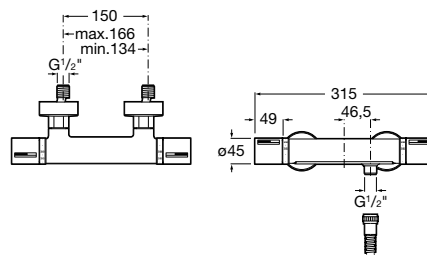

Mezclador termostático exterior para ducha