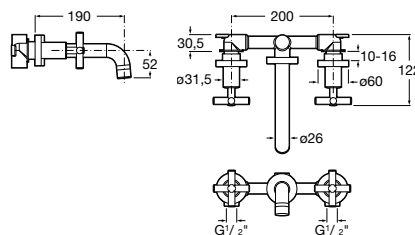

Mezclador empotrable para lavabo con respaldo

Mezclador bimando empotrable para lavabo con respaldo con caño de 190 mm. Cromado.

Ref. A5A4743C00
288,00 €