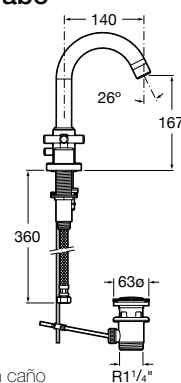

Loft / ½ vuelta

Mezclador para lavabo

Mezclador bimando para lavabo con caño giratorio, aireador, desagüe automático y enlaces de alimentación flexibles. Cromado.

Ref. A5A3043C00
328,00 €

Mezclador de repisa para lavabo