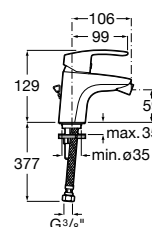

Mezclador monomando para bidé con aireador a rótula, tragacadenilla y enlaces de alimentación flexibles. Cromado.

Ref. A5A6198C00

93,20 €