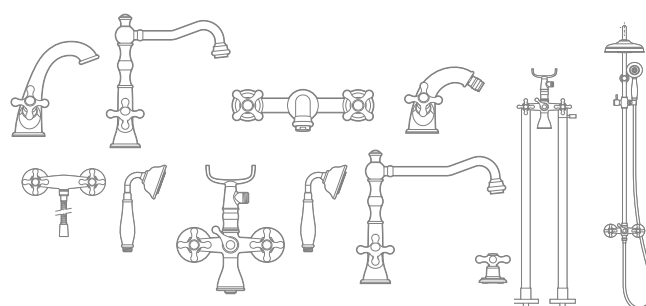

Ref. A5A0743C00
560,00 €

Según tipo de instalación deberá colocarse una llave de paso.

Mezclador para cocina

Mezclador bimando para cocina con caño giratorio, aireador y enlaces de alimentación flexibles. Cromado.

Ref. A5A8443C00
309,00 €

Grifería de lavabo Carmen

Carmen

Novedad

Un diseño que mira al pasado para reinventarlo con las últimas prestaciones del presente. Líneas clásicas y espíritu vintage son la clave de una delicada grifería para interiores sofisticados, elegantes y firmemente clásicos.

Carmen

Novedad

Mezclador para lavabo

Mezclador bimando para lavabo con aireador y enlaces de alimentación flexibles. Incluye desagüe click-clack. Cromado.

Ref. A5A3A4BC00
130,00 €

Mezclador de caño alto para lavabo