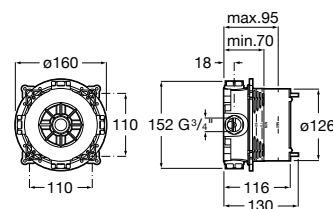

Mezclador empotrable para baño-ducha

Mezclador monomando empotrable para baño-ducha, A completar con: RocaBox* ref. A525869403. Cromado.

Ref. A5A0B96C00
147,00 €

Mezclador empotrable para baño o ducha

Mezclador empotrable para baño o ducha. A completar con: RocaBox* ref. A525869403. Cromado.

Ref. A5A2B96C00
127,00 €

RocaBox

RocaBox Universal.
Ref. A525869403
108,00 €