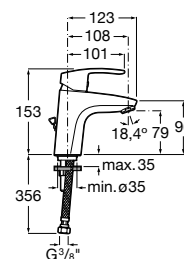

Mezclador monomando para lavabo con aireador, tragacadenilla y enlaces de alimentación flexibles. Apertura en agua fría. Cromado.

Ref. A5A3198C00

88,40 €

Mezclador para lavabo

Mezclador monomando para lavabo, cuerpo liso, con aireador y enlaces de alimentación flexibles. Apertura en agua fría. Cromado.