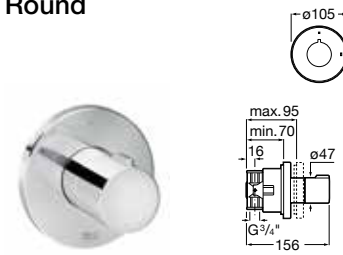

Round

Llave de corte. Cromado

Ref. A5A084AC00

32,00 €

A completar con cuerpo empotrado

Ref. A525166703

57,10 €