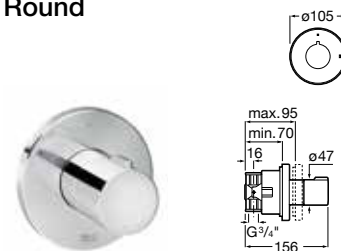

Round

Llave de corte. Cromado

Ref. A5A084AC00

32,00 €

A completar con cuerpo empotrado

Ref. A525166703

57,10 €