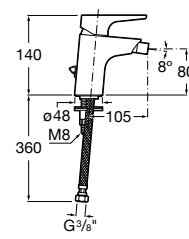

Mezclador monomando para bidé con aireador a rótula, tragacadenilla y enlaces de alimentación flexibles. Cromado.

Ref. A5A6190C00
107,00 €