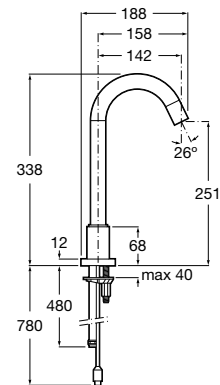

Grifería electrónica para lavabo de caño alto (un agua) con sensor integrado en el caño. Cromado.

Alimentación con 4 pilas alcalinas 1,5 V LRG (AA).

Ref. A5A3143C00
315,00 €

Alimentación con conexión a la red (230) ¹.

Ref. A5A3943C00
340,00 €