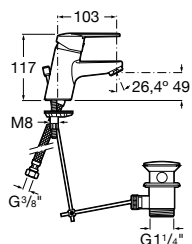

Victoria / Cartucho cerámico

Mezclador para lavabo

Mezclador monomando para lavabo con aireador, desagüe automático y enlaces de alimentación flexibles. Cromado.

Ref. A5A3025C00
68,30 €