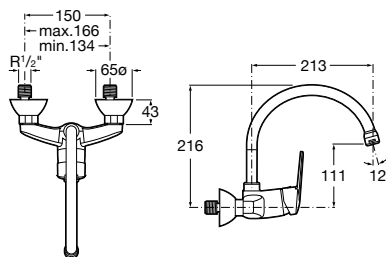

Mezclador exterior para cocina*

Mezclador monomando exterior para cocina con caño giratorio y aireador. Cromado.

Ref. A5A7625C00

75,90 €

* Hasta fin de existencias