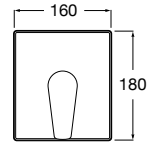

Mezclador empotrable para baño o ducha

Mezclador monomando empotrable para baño o ducha. Cromado.
A completar con: RocaBox ref 525869403
Ref. A5A2B90C00
109,00 €