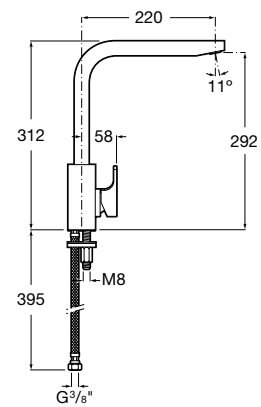

Grifería de cocina L90