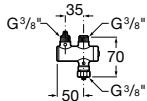

Avant / Temporizada

Termostático Micro-T

Termostático Micro-T.
Cromado.
Ref. A5A0279C00
99,30 €