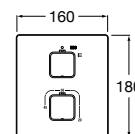

Mezclador termostático empotrable para baño o ducha

Mezclador empotrable para baño o ducha. Cromado.
A completar con: RocaBox ref. A525869403
Ref. **A5A2C1AC00**
311,00 €