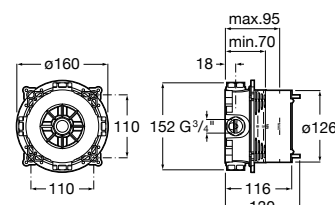

T-1000 Round

Mezclador termostático exterior para baño-ducha

Mezclador termostático exterior para baño-ducha con desviador-regulador de caudal. Cromado.

Ref. A5A1209C00

251,00 €

Mezclador termostático exterior para ducha

Mezclador termostático exterior para ducha. Cromado.

Ref. A5A1409C00

195,00 €

Mezclador termostático empotrable para baño-ducha

Mezclador termostático empotrable para baño-ducha con desviador-regulador de caudal. Cromado. A completar con: RocaBox ref. A525869403

Ref. A5A0C09C00

332,00 €

Mezclador termostático empotrable para baño o ducha

Mezclador termostático empotrable para baño o ducha. Cromado. A completar con: RocaBox ref. A525869403

Ref. A5A2C09C00

293,00 €

RocaBox

RocaBox Universal.

Ref. A525869403

112,00 €