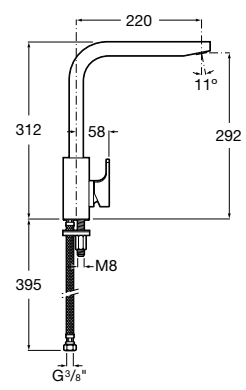

Mezclador para cocina

Mezclador monomando para cocina con caño curvo giratorio y enlaces de alimentación flexibles. Apertura en agua fría Cromado.

Ref. A5A8301C00
245,00 €

Mezclador monomando para cocina con caño recto giratorio y enlaces de alimentación flexibles. Apertura en agua fría Cromado.

Ref. A5A8501C00
267,00 €