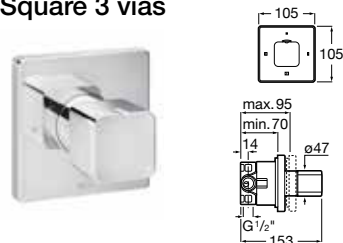

Square 3 vías

Inversor de 3 vías. Cromado

Ref. A5A194AC00

45,10 €

A completar con cuerpo empotrado

Ref. A525166903

95,10 €