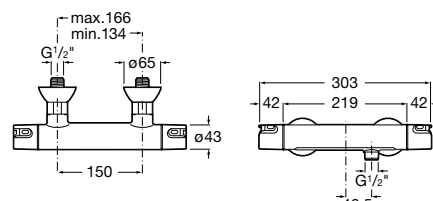

Mezclador termostático empotrable para baño-ducha

Mezclador termostático empotrable para baño-ducha. Con desviador-regulador de caudal a las dos salidas superiores y salida inferior libre. Cromado.

Ref. A5A2A18C00
223,00 €

Mezclador termostático empotrable para baño o ducha

Mezclador termostático empotrable para baño o ducha. Cromado.

Ref. A5A2B18C00
193,00 €