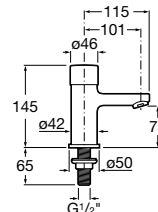

Sprint / Temporizada

Mezclador de repisa para lavabo

Mezclador de repisa para lavabo con aireador. Cromado.
Ref. A5A3124C00
 233,00 €

Grifería de repisa para lavabo

Grifería de repisa para lavabo con aireador. Cromado.
Ref. A5A4224C00
 93,60 €