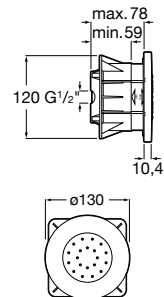

Jets de ducha Puzzle

Jet empotrable Square

Jet de ducha empotrable orientable.
EasyClean. Cromado.
Ref. A5B3778C00
81,60 €

Jet empotrable Round

Jet de ducha empotrable orientable.
Cromado.
Ref. A5B3878C00
81,60 €