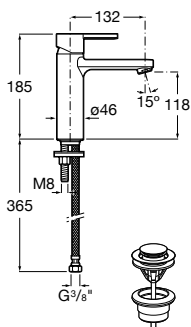

Ref. A5A3296C00
137,00 €

Mezclador de caño Mezzo para lavabo

Mezclador monomando de caño Mezzo para lavabo con aireador, cuerpo liso y enlaces de alimentación flexibles. Incluye desagüe click-clack. Apertura en agua fría. Cromado.