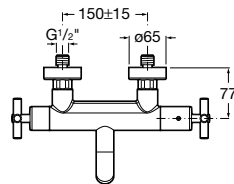

Mezclador termostático exterior para baño-ducha

Mezclador termostático exterior para baño-ducha con desviador-regulador de caudal, ducha de mano, flexible de 1,70 m y soporte articulado. Cromado.

Ref. A5A1143C00
555,00 €