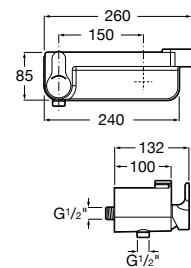

Victoria

Columna de ducha conectable

Columna con inversor, conectable a cualquier grifería. Incluye ducha de mano, flexible de 2 m y soporte articulado regulable en altura. Cromado.
Ref. A5B9961C00
312,00 €

Deck-S

Mezclador monomando exterior con repisa para ducha

Mezclador monomando exterior con repisa para ducha y soporte integrado. Cromado.
Ref. A5A2088C00
156,00 €