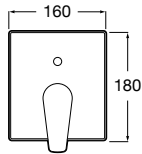

Atlas / Monomando

Mezclador empotrable para baño-ducha

Mezclador monomando empotrable para baño-ducha. Cromado.
A completar con: RocaBox ref 525869403
Ref. A5A0B90C00
114,00 €