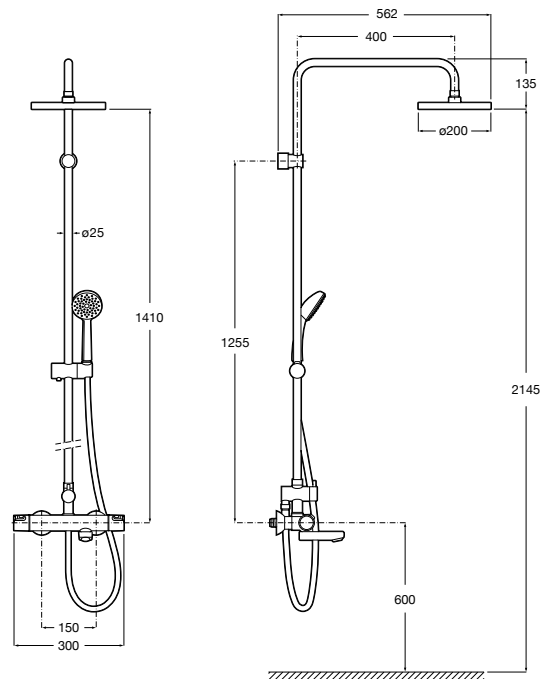

Victoria-T

Columna de ducha termostática exterior con caño retráctil

Columna termostática exterior para ducha y baño con caño de llenado retráctil. Incluye ducha de mano, flexible de 2 m y soporte articulado regulable en altura. Cromado.

Ref. A5A2718C00
557,00 €

Columna de ducha termostática telescópica exterior

Regulable en altura de 800 a 1200 mm

Columna termostática exterior para ducha con altura regulable de 800 a 1200 mm, rociador orientable, ducha de mano, flexible de 2 m y soporte articulado regulable en altura. Cromado.

Ref. A5A2018C00
541,00 €

A	900	1000	1100	1200
B	1700-2100	1000-2200	1900-2300	2000-2400