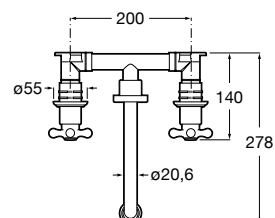

Mezclador bimando mural para lavabo con caño central. Cromado.

Ref. A5A474BC00
175,00 €