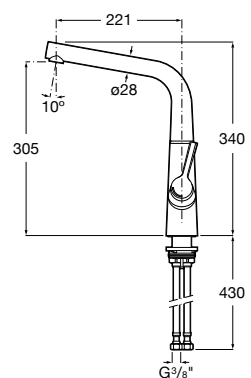

Ref. A5A852AC00
285,00 €

Mezclador para cocina

Meclador monomando para cocina con caño recto y giratorio y enlaces de alimentación flexibles. Apertura en agua fría. Cromado.

Ref. A5A832AC00
251,00 €

L90

Mezclador para cocina