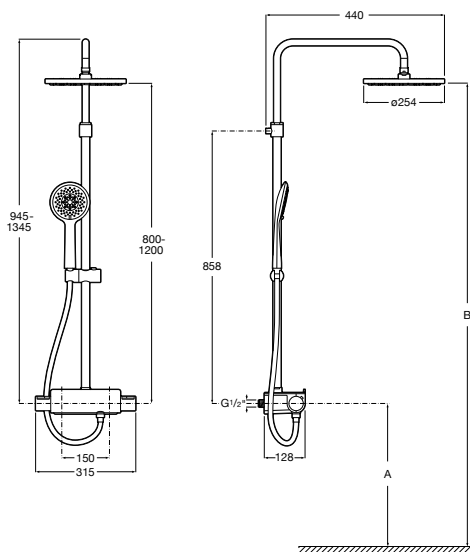

Columnas termostáticas

Columnas monomando

Columnas bimando

Columnas de hidromasaje

Deck-T Round

Columna de ducha termostática exterior con repisa

Regulable en altura
de 800 a 1200 mm

Rociador orientable