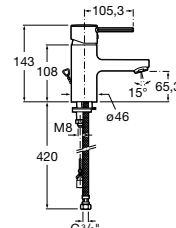

Ref. A5A3160C00
101,00 €
Ref. A5A3260C00 Cuerpo liso
95,10 €

Mezclador de caño alto para lavabo

Mezclador monomando de caño alto para lavabo con aireador, desagüe automático y enlaces de alimentación flexibles. Cromado.