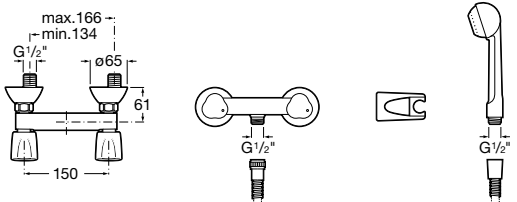

Brava / Montura convencional

Mezclador para lavabo

Mezclador bimando para lavabo con aireador y enlaces de alimentación flexibles. Cromado.
Ref. A5A3130C00
53,90 €

Grifo para lavabo

Grifo para lavabo con aireador. Cromado.
Ref. A5A4230C00 Índice Azul (frío)
Ref. A5A4330C00 Índice Rojo (caliente)
32,80 €

Mezclador para bidé

Mezclador bimando para bidé con aireador a rótula y enlaces de alimentación flexibles. Cromado.
Ref. A5A6130C00
56,30 €

Grifo para bidé

Grifo integral para bidé. Cromado.
Ref. A5A6530C00 Índice Azul (frío)
Ref. A5A6630C00 Índice Rojo (caliente)
19,90 €

Mezclador exterior para baño-ducha

Mezclador bimando exterior para baño-ducha con inversor automático ducha de mano Natura, flexible de 1,70 m y soporte articulado. Cromado.
Ref. A5A0130C00
89,70 €

Mezclador exterior para ducha

Mezclador bimando exterior para ducha con ducha de mano Natura, flexible de 1,50 m y soporte articulado. Cromado.
Ref. A5A2030C00
82,90 €