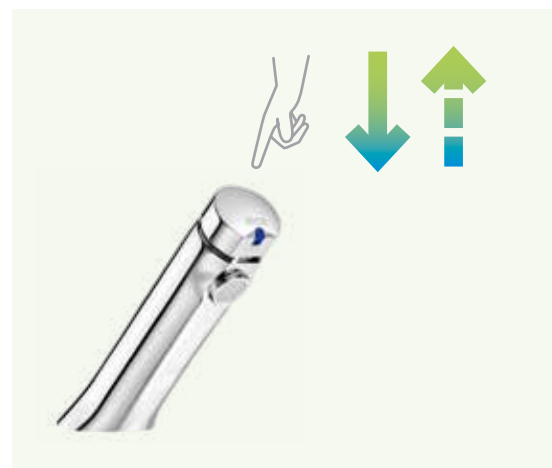

Ahorro de agua

Roca en su continuo compromiso con el respeto por el medio ambiente ha creado las griferías Instant y Avant con un caudal limitado preservando el confort de uso. Además, en la gama Avant el tiempo de salida del agua está predefinido garantizando el agua necesaria en cada uso.

Versatilidad de uso

Las características diferenciales entre las tres series hacen que cada una de ellas sea idónea para diferentes espacios: zonas comunes de hoteles, oficinas, hospitales, colegios, gimnasios, campings, geriátricos, centros comerciales, bares y restaurantes.

Robustez

Instant, Sprint y Avant están especialmente diseñadas para espacios públicos con una alta afluencia de usuarios garantizando su durabilidad y resistencia al paso del tiempo. Instant y Avant incorporan aireadores ocultos para evitar actos vandálicos.

Fácil instalación

La instalación de la grifería temporizada Roca es la misma que la de la grifería monomando habitual, sin necesidad de herramientas adicionales.

Fiabilidad

La grifería temporizada Roca está certificada con las normativas de proceso y fabricación ISO 9001:2008 y ISO 14001:2004.

	Instant Care	Instant	Sprint	Avant	Fluxor Aqualine
Lavabo un agua	•	•	•	•	-
Lavabo mezclador	•	•	•	•	-
Urinario	•	•	•	•	•
Ducha	•	•	•	•	-