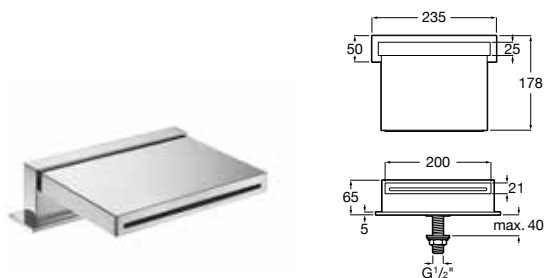

Caños para bañeras

Caño de repisa FlowDream

Caño de repisa para bañera.
Cromado.
Ref. A5A0503C00
567,00 €