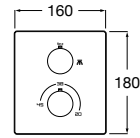

Mezclador termostático empotrable para baño o ducha