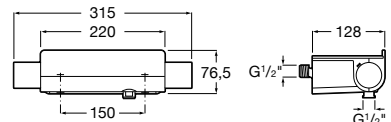

Ref. A5A1288C00

375,00 €

Mezclador termostático exterior para ducha

Mezclador termostático exterior para ducha con repisa de cristal templado. Cromado

Ref. A5A2A88C00

295,00 €

Mezclador termostático empotrable para baño-ducha