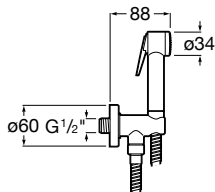

Kits ducha bidé **Be Fresh**

Kit ducha bidé 1 salida