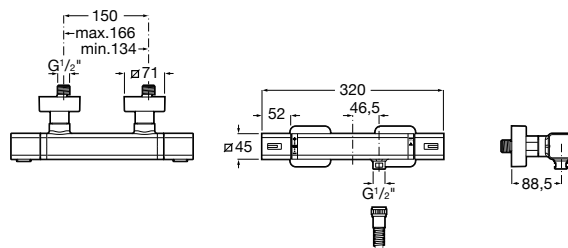

T-1000 Square

Novedad

Mezclador termostático exterior para baño-ducha

Mezclador termostático exterior para baño-ducha
Cromado.

Ref. A5A121AC00
295,00 €

Mezclador termostático exterior para ducha

Mezclador termostático exterior para ducha
Cromado.