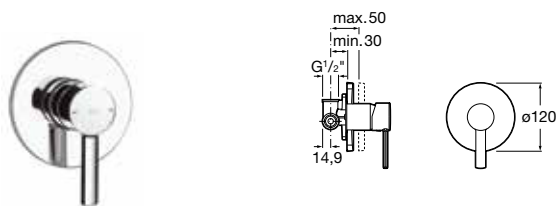

Mezclador empotrable para baño o ducha

Mezclador monomando empotrable para baño o ducha. Cromado.

Ref. A5A2260C00 Conjunto completo
120,00 €