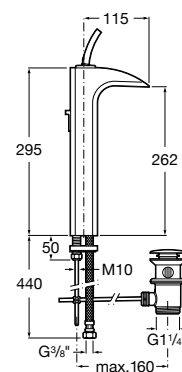

Mezclador joystick para lavabo de caño alto, con desagüe automático y enlaces de alimentación flexibles.
Cromado.

Ref. A5A3449C00
689,00 €