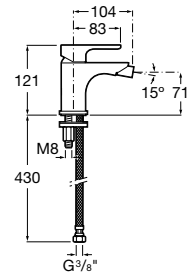

Mezclador para bidé

Mezclador monomando para bidé con maneta extra-larga, aireador a rótula, desagüe automático y enlaces de alimentación flexibles. Cromado.

Ref. A5A6A09C00
98,80 €

Mezclador monomando para bidé, con maneta extra-larga, aireador a rótula y enlaces de alimentación flexibles. Cromado.

Ref. A5A6B09C00
75,50 €