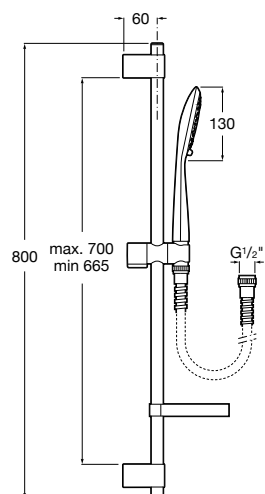

Kits de ducha **Sensum**

Kit Sensum Round 130/4

Kit de ducha Sensum Round 130/4. Cromado.
Ducha de mano de 4 funciones, barra de 800 mm,
jabonera y flexible satinado de 1,70 m.

Ref. A5B1407C00
87,90 €