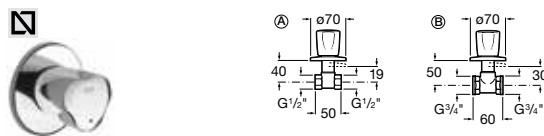

Llave de paso recto para roscar

De 1/2" (A)

Ref. A5A1530C00 Índice azul (frío)

Ref. A5A0530C00 Índice rojo (caliente)

19,20 €

De 3/4" (B)

Ref. A5A1630C00 Índice azul (frío)

Ref. A5A0630C00 Índice rojo (caliente)

27,10 €

Desagües de click-clack

Desagüe de 1 1/4" Minimal

Desagüe de 1 1/4" Minimal con rebosadero.

Tapón cromado $\varnothing$ 65 mm.

Ref. A505400000

27,30 €

Desagüe universal

Desagüe universal.

Tapón cerámico $\varnothing$ 65 mm.

Ref. A505401100

32,50 €

Desagüe universal.

Tapón cromado $\varnothing$ 65 mm.

Ref. A505401000

21,30 €

Desagüe universal.

Tapón cromado $\varnothing$ 40 mm.

Ref. A505400900

16,00 €

Desagües fijo abierto

Desagüe fijo abierto

Sin rebosadero y con tapón

fijo abierto de porcelana $\varnothing$ 72 mm.

Ref. A50640390C

42,50 €

Sin rebosadero y con tapón

fijo abierto cromado $\varnothing$ 72 mm.

Ref. A506403900

25,10 €