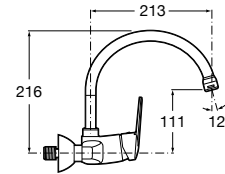

Mezclador exterior para cocina*

Mezclador exterior monomando para cocina con caño giratorio y aireador. Cromado.

Ref. A5A7625C00

75,90 €

* Hasta fin de existencias

Mezclador exterior para cocina

Mezclador exterior monomando para cocina con caño giratorio y aireador. Cromado.

Ref. A5A7G25C00

75,90 €

Novedad

Mezclador exterior para cocina

Mezclador exterior monomando para cocina con caño giratorio y aireador. Cromado.

Ref. A5A7725C00

97,60 €