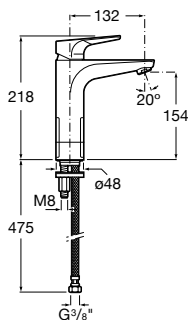

Mezclador caño Mezzo Plus para lavabo

Mezclador monomando de caño mezzo plus para lavabo, con aireador, cuerpo liso y enlaces de alimentación flexibles. Apertura en agua fría. Cromado.

Ref. A5A3D90C00
160,00 €

Mezclador de caño alto para lavabo