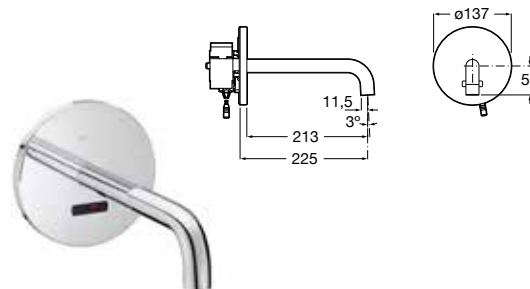

Grifería empotrable para lavabo. Un agua

Subconjunto exterior grifería lavabo mural.
Conexión a red (230)¹. A completar con
subconjunto interior ref. A525874603.

Ref. A5A4702C00

612,00 €