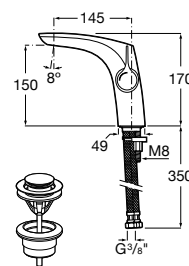

Mezclador monomando para lavabo con cuerpo liso y enlaces de alimentación flexibles. Incluye desagüe clic-clac. Cromado.

Ref. A5A323AC00
275,00 €