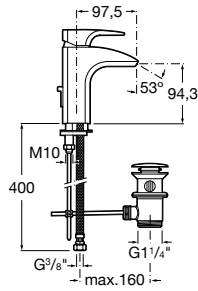

Thesis / Cartucho cerámico

Mezclador para lavabo

Mezclador monomando para lavabo con limitador de caudal a 6 l/min, desagüe automático y enlances de alimentación flexibles. Cromado.

Ref. A5A3050C00
253,00 €