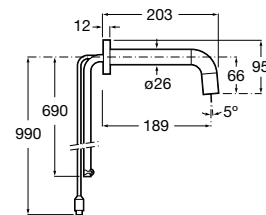

Grifería electrónica empotrable para lavabo. Un agua

Grifería electrónica empotrable para lavabo (un agua) con sensor integrado en el caño. Cromado.

Alimentación con 4 pilas alcalinas 1,5 V LRG (AA).

Ref. A5A5643C00
259,00 €

Alimentación con conexión a la red (230) ¹.

Ref. A5A5743C00
284,00 €