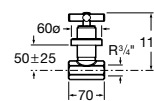

Llave de paso recto para roscar, 3/4"

Llave de paso recto para roscar de 3/4".
Ref. A5A1643C00 Índice azul (frío)
Ref. A5A1943C00 Índice rojo (caliente)
118,00 €