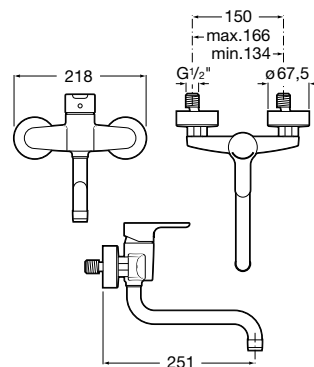

Ref. A5A8909C00
108,00 €

Mezclador para cocina

Mezclador monomando para cocina con caño giratorio, aireador y enlaces de alimentación flexibles. Cromado.

Ref. A5A7609C00
90,10 €

Mezclador con caño abatible para cocina