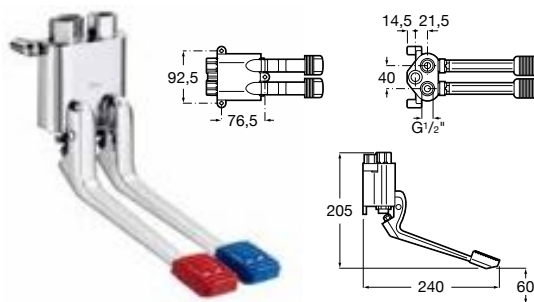

Mezclador de pedal

Instalación pared
Ref. A505128700
204,00 €