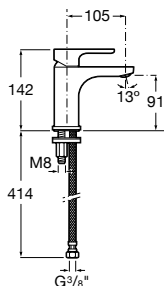

Mezclador para lavabo

Mezclador monomando para lavabo con maneta extra-larga, aireador, cuerpo liso y enlaces de alimentación flexibles. Apertura en agua fría. Cromado.

Ref. A5A3K09C00
67,70 €

Mezclador de caño Mezzo para lavabo