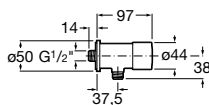

Grifería empotrable para ducha

Grifería de paso recto empotrable para ducha. Cromado.
Ref. A5A2624C00
 124,00 €

Grifería exterior para urinario

Grifería de paso angular exterior para urinario. Cromado.
Ref. A5A9224C00
 72,50 €