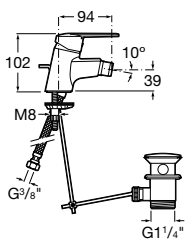

Mezclador para bidé

Mezclador monomando para bidé con aireador a rótula, desagüe automático y enlaces de alimentación flexibles. Cromado.

Ref. A5A6025C00
67,90 €