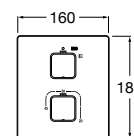

Mezclador termostático empotrable para baño o ducha