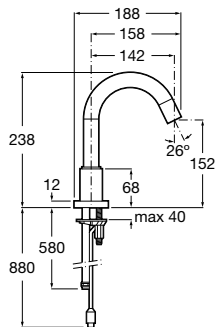

Loft-E / Electrónica

Grifería electrónica para lavabo. Un agua

Grifería electrónica para lavabo (un agua) con sensor integrado en el caño. Cromado.

Alimentación con 4 pilas alcalinas 1,5 V LRG (AA).

Ref. A5A4243C00
295,00 €

Alimentación con conexión a la red (230) ¹.

Ref. A5A4343C00
315,00 €

Grifería electrónica de caño alto para lavabo. Un agua