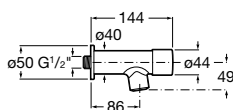

Sprint / Temporizada

Mezclador de repisa para lavabo

Mezclador de repisa para lavabo con aireador. Cromado.
Ref. A5A3124C00
233,00 €

Grifería de repisa para lavabo

Grifería de repisa para lavabo con aireador. Cromado.
Ref. A5A4224C00
93,60 €

Grifería exterior para lavabo

Grifería de pared para lavabo con aireador. Cromado.
Ref. A5A7824C00
77,90 €

Grifería exterior para ducha

Grifería de paso angular exterior para ducha. Cromado.
Ref. A5A2724C00
72,50 €

Grifería empotrable para ducha

Grifería de paso recto empotrable para ducha. Cromado.
Ref. A5A2624C00
124,00 €

Grifería exterior para urinario

Grifería de paso angular exterior para urinario. Cromado.
Ref. A5A9224C00
72,50 €

Tubo exterior. Cromado.
Ref. A5A9317C00
19,60 €

Grifería empotrable para urinario

Grifería de paso recto empotrable para urinario. Cromado.
Ref. A5A9024C00
124,00 €

Grifería exterior para urinario

Grifería de paso recto exterior para urinario. Cromado.
Ref. A5A9124C00
70,50 €

Tubo exterior. Cromado.
Ref. A5A9317C00
19,60 €