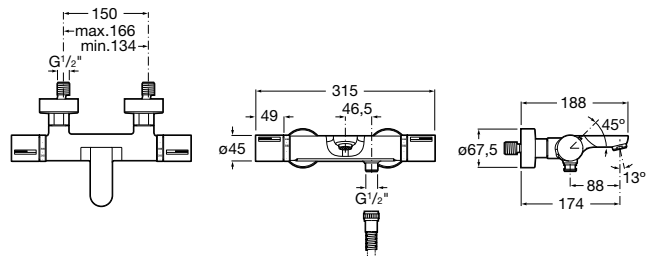

Grifería termostática recomendada

T-1000 Round / Termostática

Mezclador termostático exterior para baño-ducha