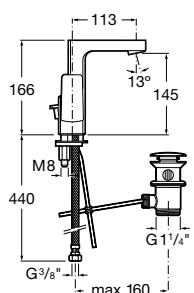

Mezclador para lavabo, maneta lateral

Mezclador monomando para lavabo con maneta lateral, desagüe automático y enlaces de alimentación flexibles. Apertura en agua fría. Cromado.

Ref. A5A4001C00
328,00 €

Mezclador de caño alto para lavabo

Novedad