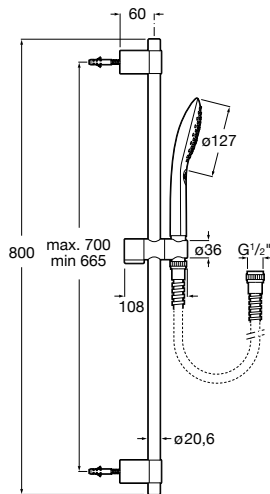

Kits de ducha **Plenum Go**

Novedad

Kit Plenum Go 120/3

Kit de ducha Plenum Go 120. Cromado.
Ducha de mano de 3 funciones, barra de 800 mm
y flexible satinado de 1,70 m.

Ref. A5B1P11C00
85,70 €

Kit de ducha Plenum Go 120. Cromado blanco.
Ducha de mano de 3 funciones, barra de 800 mm
y flexible satinado de 1,70 m.

Ref. A5B1P11CB0
85,70 €