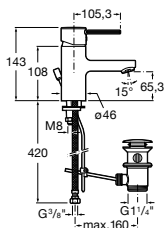

Mezclador monomando para lavabo con tragacadenilla y enlaces de alimentación flexibles. Cromado.

Ref. A5A3160C00
101,00 €
Ref. A5A3260C00 Cuerpo liso
95,10 €