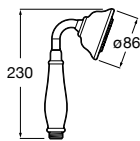

Ducha de mano Carmen

Ducha de mano.
1 función: Rain.
Cromado.
Ref. A5B114BC00
37,10 €