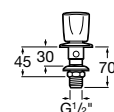

Mezclador para bidé

Mezclador bimando para bidé con aireador a rótula y enlaces de alimentación flexibles. Cromado.
Ref. A5A6130C00
 56,30 €

Grifo para bidé

Grifo integral para bidé. Cromado.
Ref. A5A6530C00 Índice Azul (frío)
Ref. A5A6630C00 Índice Rojo (caliente)
 19,90 €