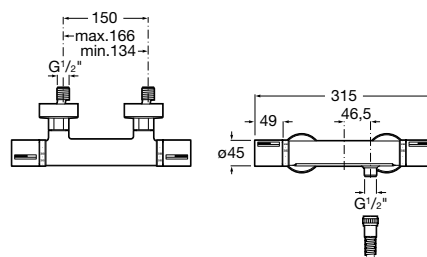

Mezclador termostático exterior para ducha