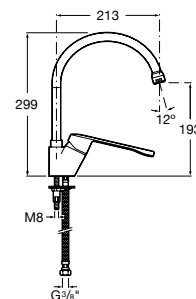

Mezclador para cocina

Mezclador monomando exterior para cocina con caño giratorio, maneta gerontológica, aireador y enlaces de alimentación flexibles. Cromado.

Ref. A5A8423C00
86,50 €