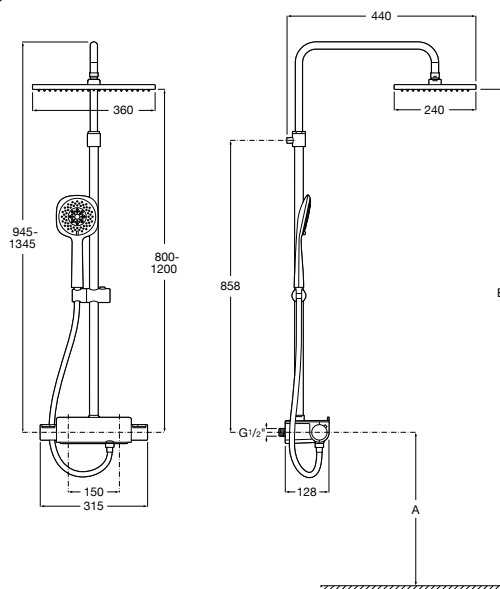

Ref. A5A9788C00
620,00 €

A	900	1000	1100	1200
B	1700-2100	1800-2200	1900-2300	2000-2400

Deck-T Square

Columna de ducha termostática exterior con repisa

Regulable en altura
de 800 a 1200 mm

Rociador orientable