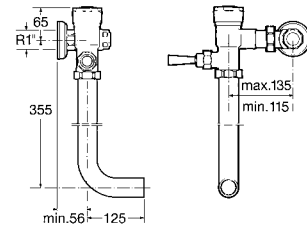

Enchufe fluxor para tazas suspendidas. 55 x 32 mm.
Ref. AV0016200R
 1,56 €

Válvula antiretorno para fluxor.
Ref. A525936100
 85,10 €

Fluxor para inodoro Aqualine Basic

Fluxor para inodoro de 3/4".
Ref. A5A9477C00
 63,30 €