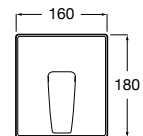

Mezclador empotrable para baño o ducha

Mezclador monomando empotrable para baño o ducha. Cromado.

A completar con: RocaBox ref. A525869403

Ref. A5A2B50C00

172,00 €