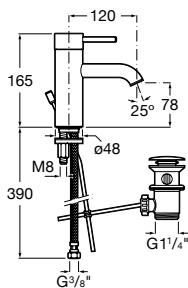

Lanta / Cartucho cerámico

Mezclador para lavabo

Mezclador monomando para lavabo con aireador, desagüe automático y enlaces de alimentación flexibles. Apertura en agua fría. Cromado.

Ref. A5A3011C00
147,00 €