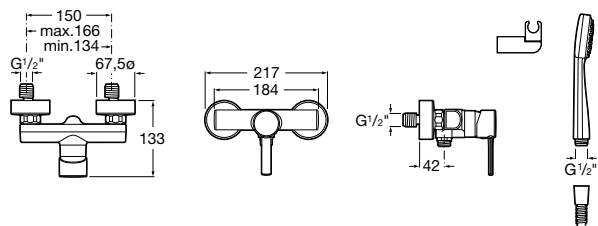

Mezclador exterior para ducha

Mezclador monomando exterior para ducha con ducha de mano Stella 80/1, flexible de 1,50 m y soporte articulado. Cromado.

Ref. A5A2060C02

125,00 €