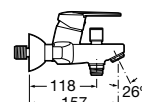

Ref. A5A6125C00
52,30 €

Mezclador exterior para baño-ducha

Mezclador monomando exterior para baño-ducha con inversor automático, ducha de mano Natura, flexible de 1,70 m y soporte articulado. Cromado.

Ref. A5A0125C02
74,70 €