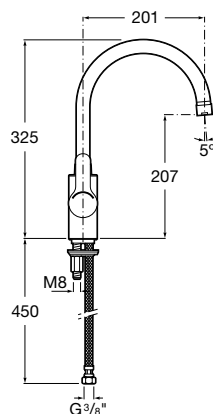

L20

Mezclador para cocina

Mezclador monomando para cocina con caño giratorio, aireador y enlaces de alimentación flexibles. Apertura en agua fría. Cromado.

Ref. A5A8409C00
119,00 €

Mezclador para cocina

Mezclador monomando para cocina con caño giratorio, aireador y enlaces de alimentación flexibles. Apertura en agua fría. Cromado.

Ref. A5A8909C00
108,00 €

Mezclador para cocina

Mezclador monomando para cocina con caño giratorio, aireador y enlaces de alimentación flexibles. Cromado.

Ref. A5A7609C00
90,10 €

Mezclador con caño abatible para cocina

Mezclador monomando para cocina con caño abatible, aireador y enlaces de alimentación flexibles. Apertura en agua fría. Cromado.

Ref. A5A8209C00
203,00 €