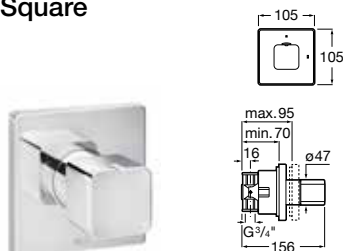

LLaves de paso Aqualine

Novedad

Square

Llave de corte. Cromado

Ref. A5A094AC00

32,00 €

A completar con cuerpo empotrado

Ref. A525166703