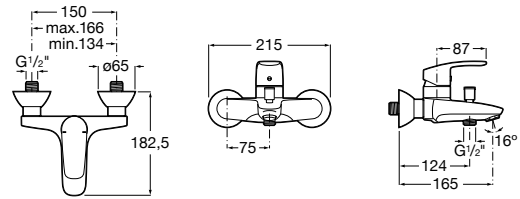

Ref. A5A6098C00

113,00 €

Mezclador monomando para bidé con aireador a rótula, tragacadenilla y enlaces de alimentación flexibles. Cromado.

Ref. A5A6198C00

93,20 €

Mezclador exterior para baño-ducha

Mezclador monomando exterior para baño-ducha
Cromado.
Ref. A5A0298C00
120,00 €