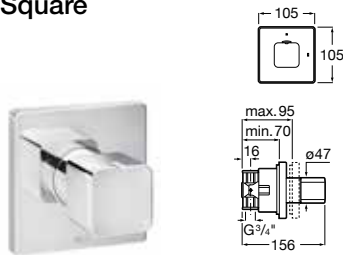

Inversores y llaves de paso Aqualine

Novedad

Square

Llave de corte. Cromado

Ref. A5A094AC00

32,00 €

A completar con cuerpo empotrado

Ref. A525166703