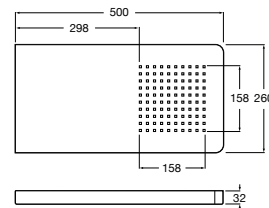

Rociador de pared

Rociador de pared.
Acero inoxidable.
Ref. A5A9878C00
523,00 €