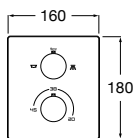

Mezclador termostático empotrable para baño-ducha