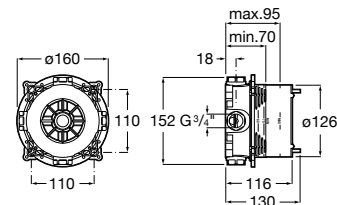

RocaBox

RocaBox Universal.

Ref. A525869403

112,00 €