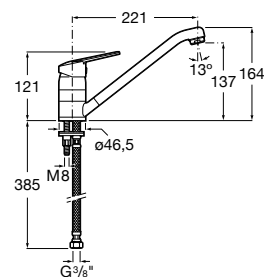

Mezclador para cocina

Novedad

Mezclador monomando para cocina con caño giratorio, aireador y enlaces de alimentación flexibles. Cromado.

Ref. A5A8E25C00
66,90 €

Mezclador para cocina

Mezclador monomando para cocina con caño giratorio, aireador y enlaces de alimentación flexibles. Cromado.