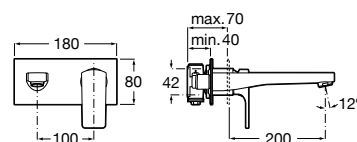

Mezclador empotrable para lavabo

Novedad

Mezclador monomando empotrable para lavabo con limitador de caudal a 5 l/m. Cromado.

Ref. A5A3L20C00
220,00 €

A completar con cuerpo empotrado universal
Ref. A525220603
67,10 €