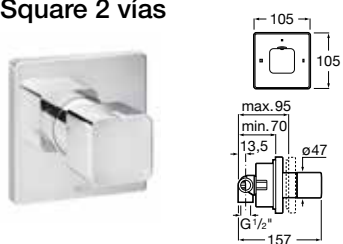

Round

Llave de corte. Cromado

Ref. A5A084AC00

32,00 €

A completar con cuerpo empotrado

Ref. A525166703

57,10 €

Square 2 vías