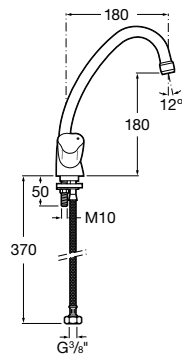

Mezclador para cocina o lavadero

Mezclador bimando para cocina o lavadero con caño giratorio, aireador y enlaces de alimentación flexibles. Cromado.

Ref. A5A8430C00
70,80 €