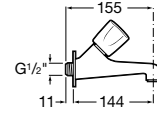

Grifería exterior de pared

Grifería exterior de pared. Cromado.
Ref. A5A7830C00 Índice Azul (frío)
Ref. A5A7930C00 Índice Rojo (caliente)
31,70 €