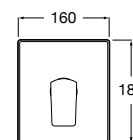

Mezclador empotrable para baño o ducha

Mezclador monomando empotrable para baño o ducha. Cromado.
A completar con: RocaBox ref. A525869403

Ref. A5A2B01C00
156,00 €