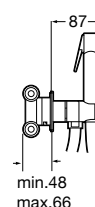

Kit ducha bidé mezclador progresivo