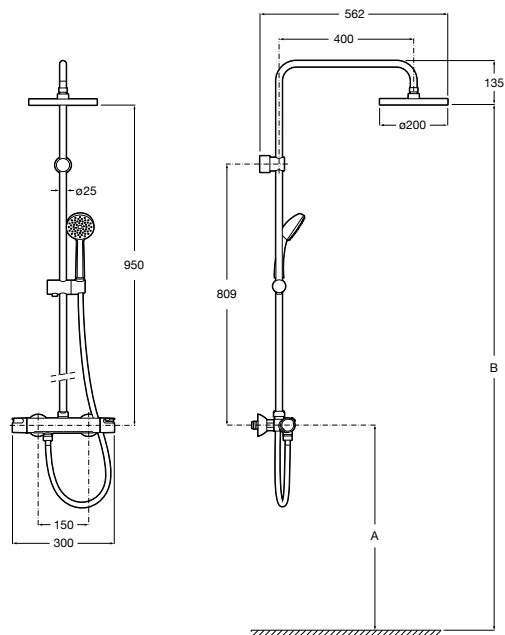

A	1000	1100	1200
B	1950	2050	2150