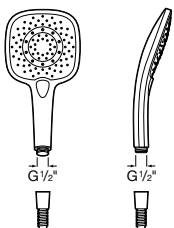

Ducha de mano Plenum Square 140/3

Ducha de mano.
3 funciones: Rain, RainStorm y Pulse.
ø 140 mm. Cromado.
Ref. A5B11110C00
47,90 €