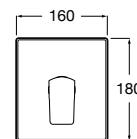

Mezclador empotrable para baño o ducha

Mezclador empotrable para baño o ducha. Cromado.
A completar con: RocaBox ref. A525869403
Ref. A5A2B01C00
156,00 €