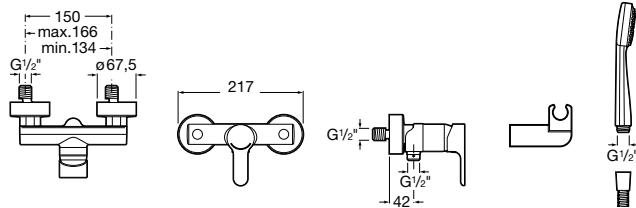

Mezclador exterior para ducha

Mezclador monomando exterior para ducha, con ducha de mano Stella 80/1, flexible 1,50 m y soporte articulado. Cromado.

Ref. A5A2009C02

99,10 €

Mezclador empotrable para baño-ducha

Mezclador monomando empotrable para baño-ducha con inversor automático. Cromado.

Ref. A5A0A09C00

149,00 €

Mezclador empotrable para baño o ducha

Mezclador monomando empotrable para baño o ducha. Cromado.

Ref. A5A2A09C00

113,00 €