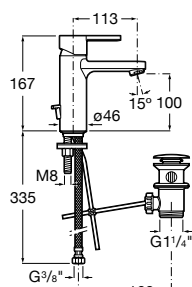

Naia / Cartucho cerámico

Mezclador para lavabo

Mezclador monomando para lavabo con aireador, desagüe automático y enlaces de alimentación flexibles. Apertura en agua fría. Cromado.

Ref. A5A3096C00
155,00 €