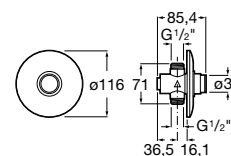

Grifería empotrable para ducha

Grifería empotrable para ducha. Grifo de paso recto empotrable. G1/2". Cromado.
Ref. A5A2677C00
 64,90 €

Grifería exterior para urinario

Grifería exterior para urinario. Grifo de paso angular exterior G1/2". Cromado.
Ref. A5A9277C00
 54,80 €