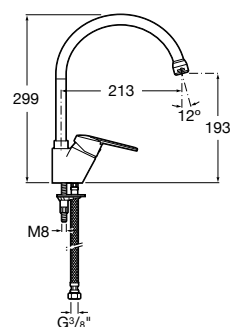

Ref. A5A8425C00
66,90 €

* Hasta fin de existencias

Mezclador para cocina

Novedad

Mezclador monomando para cocina con caño giratorio, aireador y enlaces de alimentación flexibles. Cromado.

Ref. A5A8E25C00
66,90 €