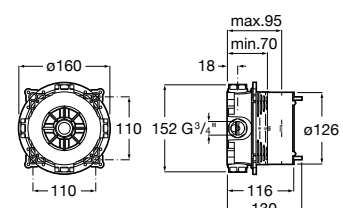

RocaBox Universal.
Ref. A525869403
112,00 €