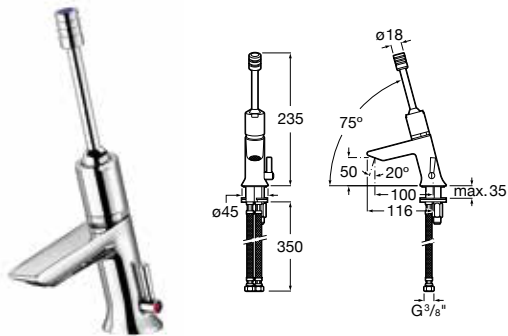

	Instant Care	Instant	Sprint	Avant	Fluxor Aqualine
Lavabo un agua	•	•	•	•	-
Lavabo mezclador	•	•	•	•	-
Urinario	•	•	•	•	•
Ducha	•	•	•	•	-

Instant Care / Temporizada

Mezclador de repisa para lavabo

Mezclador de repisa para lavabo.
Cromado.
Ref. A5A3277C00
220,00 €