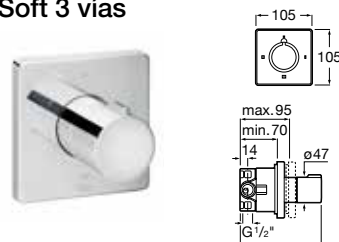

Soft 3 vías

Inversor de 3 vías. Cromado

Ref. A5A1B4AC00

45,10 €

A completar con cuerpo empotrado

Ref. A525166903

95,10 €