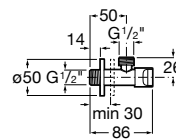

Desagüe para bañera con cadenilla sin sifón \varnothing 52 mm.
Ref. A506404900
12,70 €

Llaves de regulación

Llave de corte

Llave de corte 1/2" - 3/8"
(válvula cerámica)
Cromado.
Ref. A525164400
6,52 €

Llave de corte 1/2" - 1/2"
(válvula cerámica)
Cromado.
Ref. A525164500
6,52 €