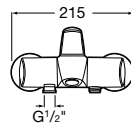

Mezclador exterior para baño-ducha

Mezclador monomando exterior para baño-ducha con inversor automático, ducha de mano, flexible de 1,70 m y soporte articulado. Cromado.

Ref. A5A0168C00
283,00 €