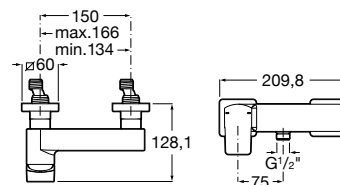

Mezclador exterior para ducha

Mezclador monomando exterior para ducha Cromado.

Ref. A5A2D01C00
240,00 €