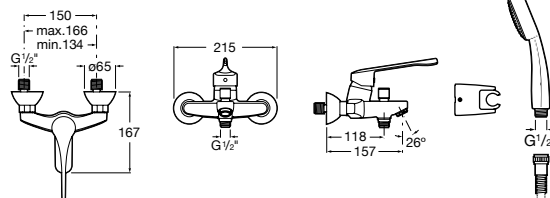

Mezclador exterior para baño-ducha

Mezclador monomando exterior para baño-ducha con maneta gerontológica, inversor automático, ducha de mano Natura, flexible de 1,70 m y soporte articulado. Cromado.

Ref. A5A0123C02
87,90 €