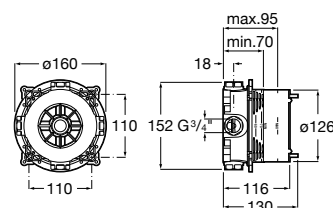

Grifería termostática recomendada

T-1000 Round / Termostática

Mezclador termostático exterior para baño-ducha

Mezclador termostático exterior para baño-ducha con inversor automático. Cromado.

Ref. **A5A1209C00**
251,00 €

Mezclador termostático exterior para ducha

Mezclador termostático exterior para ducha. Cromado.

Ref. **A5A1409C00**
195,00 €

Mezclador termostático empotrable para baño-ducha

Mezclador termostático empotrable para baño-ducha. Cromado.

A completar con: RocaBox ref. A525869403
Ref. **A5A0C09C00**
332,00 €

Mezclador termostático empotrable para baño o ducha

Mezclador termostático empotrable para baño o ducha. Cromado.

A completar con: RocaBox ref. A525869403
Ref. **A5A2C09C00**
293,00 €

RocaBox

RocaBox Universal.
Ref. **A525869403**
112,00 €