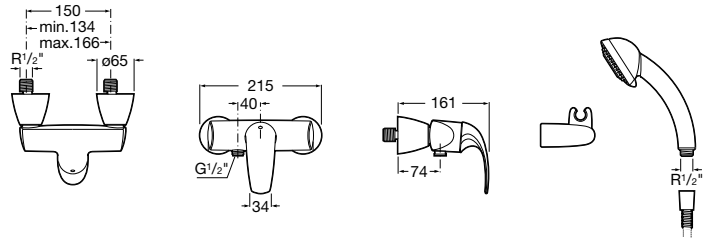

Ref. A5A6168C00
177,00 €

Mezclador exterior para baño-ducha

Mezclador monomando exterior para baño-ducha con inversor automático, ducha de mano, flexible de 1,70 m y soporte articulado. Cromado.

Ref. A5A0168C00
283,00 €

Mezclador exterior para ducha

Mezclador monomando exterior para ducha, con ducha de mano, flexible de 1,50 m y soporte articulado. Cromado.

Ref. A5A2068C00

227,00 €

Mezclador empotrable para baño-ducha

Mezclador monomando empotrable para baño-ducha con inversor automático. Cromado.