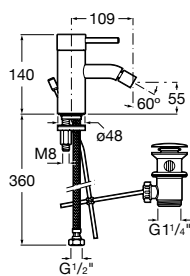

Mezclador para bidé

Mezclador monomando para bidé con aireador a rótula, desagüe automático y enlaces de alimentación flexibles. Cromado.

Ref. A5A6011C00
155,00 €