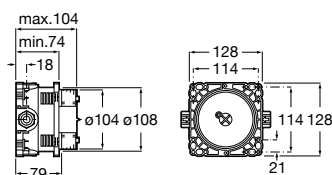

Subconjunto interior

Subconjunto interior con llave de corte.
Conexión a red (230)¹.

Ref. A525874603

152,00 €