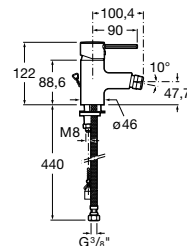

Targa / Cartucho cerámico

Mezclador para lavabo

Mezclador monomando para lavabo con aireador, desagüe automático y enlaces de alimentación flexibles. Cromado.

Ref. A5A3060C00
122,00 €

Mezclador monomando para lavabo con tragacadenilla y enlaces de alimentación flexibles. Cromado.

Ref. A5A3160C00
101,00 €
Ref. A5A3260C00 Cuerpo liso
95,10 €

Mezclador de caño alto para lavabo

Mezclador monomando de caño alto para lavabo con aireador, desagüe automático y enlaces de alimentación flexibles. Cromado.

Ref. A5A3460C00
259,00 €

Mezclador monomando de caño alto para lavabo con maneta lateral, aireador, desagüe automático y enlaces de alimentación flexibles. Apertura en agua fría. Cromado.

Ref. A5A4060C00
209,00 €

Mezclador para bidé

Mezclador monomando para bidé con aireador a rótula, desagüe automático y enlaces de alimentación flexibles. Cromado.

Ref. A5A6060C00
127,00 €

Mezclador monomando para bidé con aireador a rótula, tragacadenilla y enlaces de alimentación flexibles. Cromado.

Ref. A5A6160C00
106,00 €