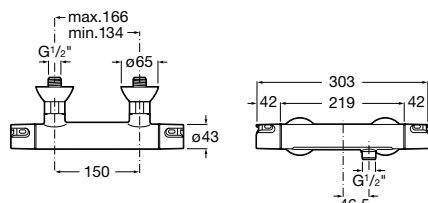

Mezclador termostático empotrable para baño-ducha

Mezclador termostático empotrable para baño-ducha. Con desviador-regulador de caudal a las dos salidas superiores y salida inferior libre. Cromado.

Ref. A5A2A18C00
223,00 €

Mezclador termostático empotrable para baño o ducha

Mezclador termostático empotrable para baño o ducha. Cromado.

Ref. A5A2B18C00
193,00 €