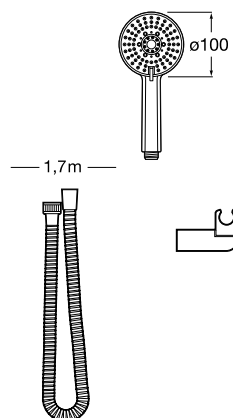

Sets de ducha **Stella**

Set Stella 100/3

Set de ducha Stella 100/3. Cromado.
Ducha de mano de 3 funciones, soporte de pared articulado y flexible de 1,70 m de PVC.

Ref. A5B1C03C00
42,50 €

Set Stella 100/1