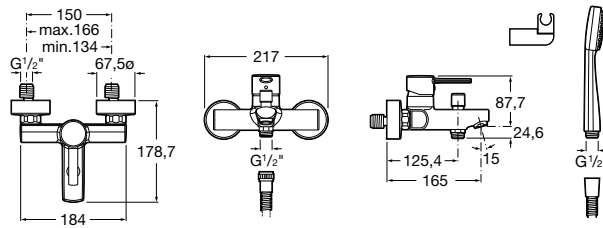

Mezclador exterior para baño-ducha

Mezclador monomando exterior para baño-ducha con inversor automático, ducha de mano Stella 80/1, flexible de 1,70 m y soporte articulado. Cromado.

Ref. A5A0160C02

144,00 €