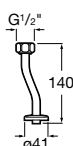

Tubo exterior. Cromado.
Ref. A5A9317C00
19,60 €