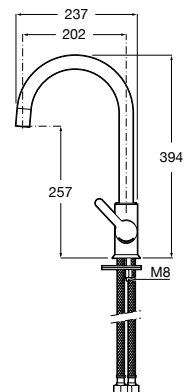

Negro.
Ref. A5A7409CN0
160,00 €

Mezclador para cocina

Mezclador monomando para cocina con caño giratorio, aireador y enlaces de alimentación flexibles.

Titanio.
Ref. A5A7409CM0
160,00 €

L20

Mezclador para cocina