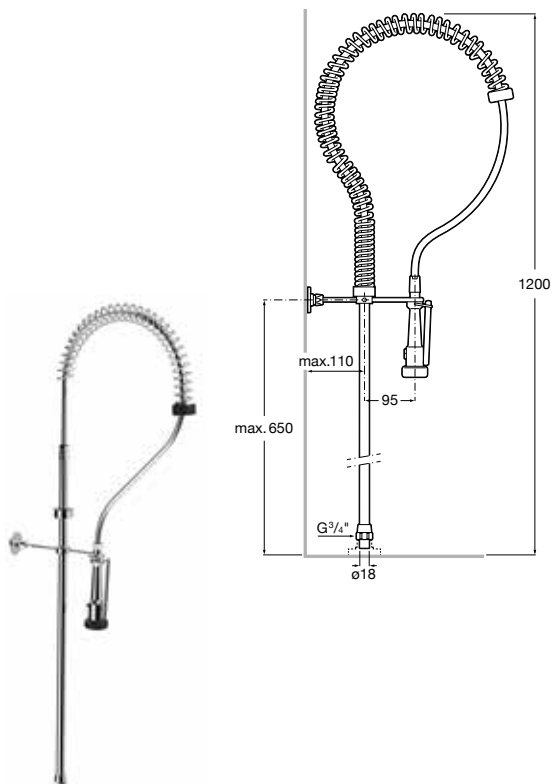

Caño de repisa
Ref. A505327000
 49,20 €

Caño de pared

Caño de pared
Ref. A505326900
 36,90 €

Instant Pro / Grifería**Novedad****Caño espiral industrial 1200 mm**

1 salida
Ref. A5A8564C00
 331,00 €

Caño espiral industrial 1200 mm