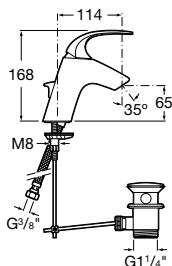

M2 / Cartucho cerámico

Mezclador para lavabo

Mezclador monomando para lavabo con aireador, desagüe automático y enlaces de alimentación flexibles. Cromado.

Ref. A5A3068C00
207,00 €