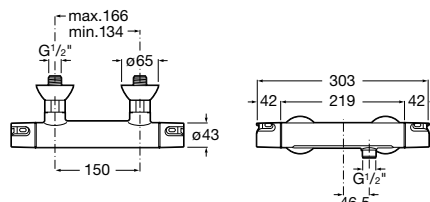

Mezclador termostático empotrable para baño-ducha

Mezclador termostático empotrable para baño-ducha. Con desviador-regulador de caudal a las dos salidas superiores y salida inferior libre. Cromado.

Ref. A5A2A18C00
223,00 €

Mezclador termostático empotrable para baño o ducha

Mezclador termostático empotrable para baño o ducha. Cromado.

Ref. A5A2B18C00
193,00 €