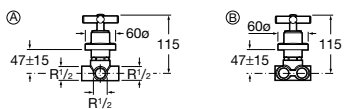

Inversor empotrable

Inversor empotrable de 1/2".
Ref. A5A9043C00 ⊕ 4 vías
130,00 €
Ref. A5A9143C00 ⊕ 5 vías
164,00 €

Llaves de paso Carmen

Novedad