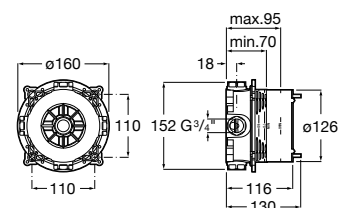

Grifería termostática recomendada

T-1000 Round / Termostática

Mezclador termostático exterior para baño-ducha

Mezclador termostático exterior para baño-ducha con inversor automático. Cromado.

Ref. A5A1209C00
251,00 €

Mezclador termostático exterior para ducha

Mezclador termostático exterior para ducha. Cromado.

Ref. A5A1409C00
195,00 €

Mezclador termostático empotrable para baño-ducha

Mezclador termostático empotrable para baño-ducha. Cromado.
A completar con: RocaBox ref. A525869403
Ref. A5A0C09C00
332,00 €

Mezclador termostático empotrable para baño o ducha

Mezclador termostático empotrable para baño o ducha. Cromado.
A completar con: RocaBox ref. A525869403
Ref. A5A2C09C00
293,00 €

RocaBox

RocaBox Universal.
Ref. A525869403
112,00 €