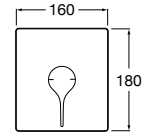

Mezclador empotrable para baño o ducha

Mezclador monomando empotrable para baño o ducha. Cromado.

A completar con: RocaBox ref. A525869403

Ref. A5A2B3AC00

171,00 €