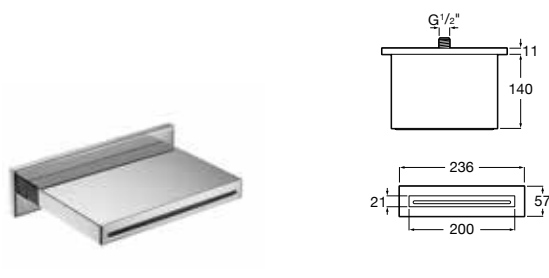

Caño de pared FlowDream

Caño de pared para bañera.
Cromado.
Ref. A5A0603C00
567,00 €