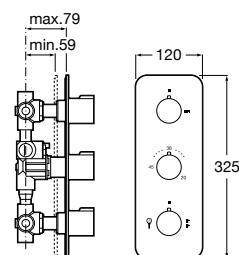

Mezclador termostático empotrable de 4 vías. Acero inoxidable.

Ref. A5A2878C00

795,00 €