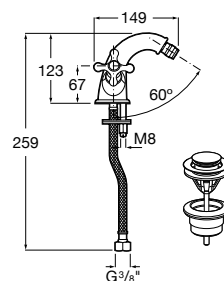

Mezclador para bidé

Mezclador bimando para bidé con aireador a rótula y enlaces de alimentación flexibles. Incluye desagüe click-clack. Cromado.

Ref. A5A6A4BC00
145,00 €