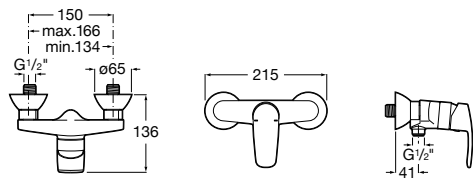

Mezclador exterior para ducha

Mezclador monomando exterior para ducha
Cromado.
Ref. A5A2198C00
105,00 €