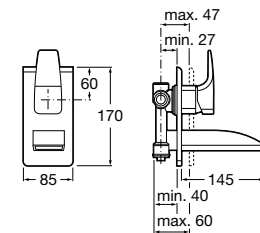

Mezclador monomando empotrable para lavabo con limitador de caudal a 8 l/min. Cromado.

Ref. A5A4750C00
345,00 €