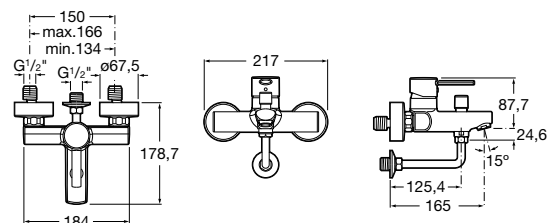

Ref. A5A0160C02

144,00 €

Mezclador exterior para ducha

Mezclador monomando exterior para ducha con ducha de mano Stella 80/1, flexible de 1,50 m y soporte articulado. Cromado.

Ref. A5A2060C02

125,00 €

Mezclador exterior para baño-ducha