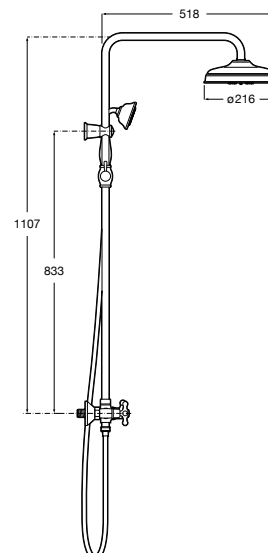

Ref. A5A274BC00
475,00 €

Mezclador exterior para ducha

Mezclador bimando exterior para ducha con ducha de mano, flexible de 1,50 m y soporte articulado. Cromado.

Ref. A5A204BC00
180,00 €

Columna exterior para ducha