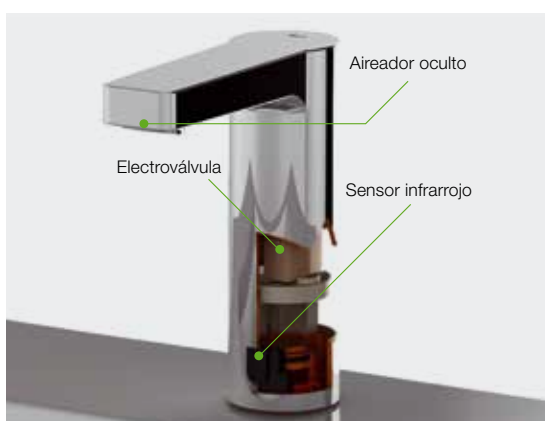

Higiene

La gama de electrónicas Roca está diseñada con líneas puras y modernas que evitan que la suciedad pueda depositarse. Gracias al uso sin contacto, el usuario no ha de manipular la grifería con lo que se garantizan prestaciones higiénicas máximas.

Fácil instalación

La fijación de instalación de la grifería electrónica Roca es la misma que la de la grifería monomando habitual. Además, la caja de alimentación puede ir colocada mediante una cinta adhesiva incluida en la caja o atornillada a pared.

Alimentación a red o a baterías

Con el objetivo de cubrir las necesidades de los espacios públicos, todas las series electrónicas de Roca están disponibles con conexión a red o a baterías para que el usuario elija la opción más óptima. Para los modelos con baterías, la grifería incorpora un indicador luminoso que se activa cuando la batería está baja.

Robustez

Especialmente pensadas para espacios públicos, su diseño robusto asegura la durabilidad del producto. Además, la grifería electrónica Roca incorpora aireadores ocultos para evitar actos vandálicos y robos.

Fiabilidad

La grifería electrónica Roca cumple todos los requisitos de la normativa europea EN-15091:2006 y además el proceso de diseño y fabricación está certificado con las normativas ISO 9001:2008 y ISO 14001:2004.

Grifería electrónica (1 agua)