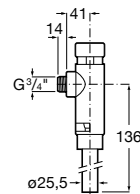

Fluxores / Para inodoros

Fluxor para inodoro Gem

Tubo descarga de 1" curvo para inodoro y vertedero Garda.
Ref. A526900610
319,00 €

Complementos para Gem

Complemento tubo de descarga fluxor exterior.
Ref. AG0094703R
57,60 €

Enchufe fluxor para tazas suspendidas. 55 x 32 mm.
Ref. AV0016200R
1,56 €

Válvula antiretorno para fluxor.
Ref. A525936100
85,10 €

Fluxor para inodoro Aqualine Basic

Fluxor para inodoro de 3/4".
Ref. A5A9477C00
63,30 €

Fluxor para inodoro Aqualine Plus

Fluxor para inodoro de 3/4".
Doble descarga 6/3 litros.
Ref. A5A9577C00
156,00 €

Tubo de descarga curvo

Tubo de descarga curvo.
Cromado.
Ref. A505521600
27,90 €