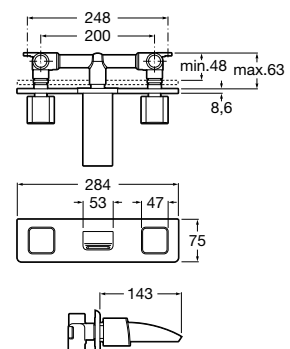

Mezclador bimando empotrable para lavabo

Mezclador bimando empotrable para lavabo con limitador de caudal a 8 l/min. Cromado.

Ref. A5A4550C00
436,00 €