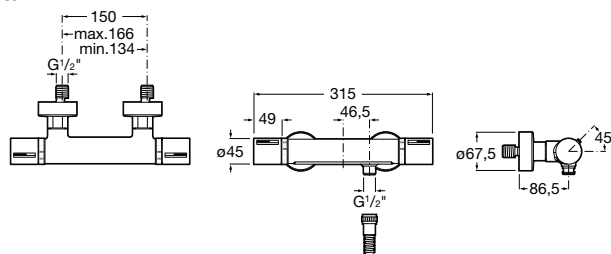

T-1000 Round

Mezclador termostático exterior para baño-ducha

Mezclador termostático exterior para baño-ducha con desviador-regulador de caudal. Cromado.

Ref. A5A1209C00

251,00 €

Mezclador termostático exterior para ducha