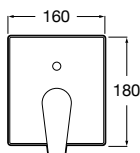

Mezclador empotrable para baño-ducha