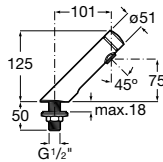

Mezclador de repisa para lavabo con aireador. Cromado.

Ref. A5A3179C00
244,00 €

Grifería de repisa para lavabo

Grifería de repisa para lavabo con aireador. Cromado.

Ref. A5A4279C00
123,00 €

Grifería exterior para lavabo