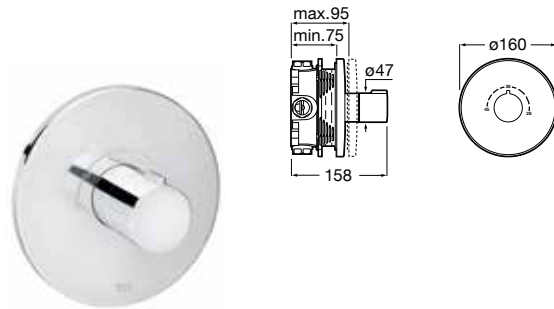

Termostatos centrales de Gran caudal para baño o ducha