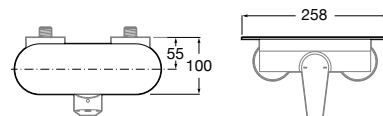

Mezclador exterior para ducha