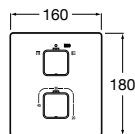

Mezclador termostático empotrable para baño-ducha

Mezclador empotrable para baño-ducha con
desviador-regulador de caudal. Cromado.
A completar con: RocaBox ref. A525869403
Ref. A5A0C1AC00
340,00 €