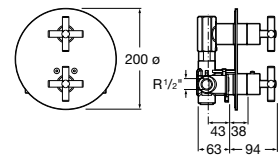

Mezclador termostático empotrable para baño o ducha

Mezclador termostático empotrable para baño o ducha (30 l/min) con llave de cierre y una salida inferior libre. Cromado.

Ref. A5A0743C00
560,00 €

Según tipo de instalación deberá colocarse una llave de paso.