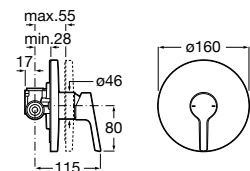

Mezclador empotrable para baño o ducha

Mezclador monomando empotrable
para baño o ducha. Cromado.

Ref. A5A223BC00
115,00 €