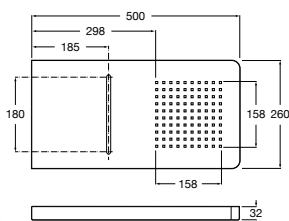

Rociadores Puzzle

Rociador de pared con cascada

Rociador de pared con cascada.
Acero inoxidable.
Ref. A5A9978C00
605,00 €