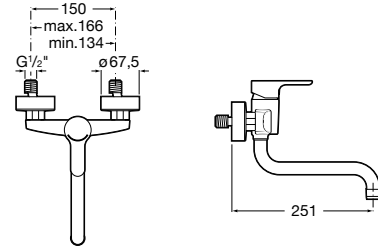

Mezclador exterior para cocina

Mezclador monomando para cocina con caño giratorio y aireador. Cromado.

Ref. A5A7609C00

90,10 €