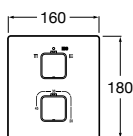

Mezclador termostático empotrable para baño-ducha