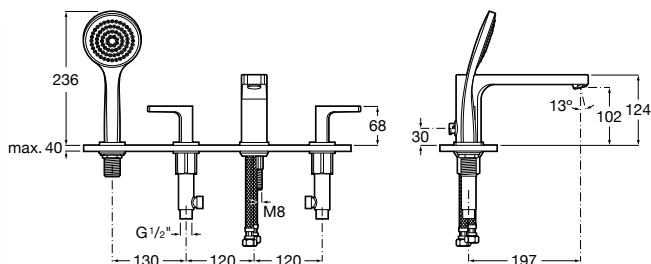

Mezclador de repisa para baño-ducha

Mezclador monomando de repisa para baño-ducha con inversor automático, ducha de mano L90. Cromado.

Ref. A5A9801C00

895,00 €

Mezclador bimando de repisa para baño-ducha

Mezclador bimando de repisa para baño-ducha con caño central, ducha de mano L90 y flexible de 1,75 m. Cromado.