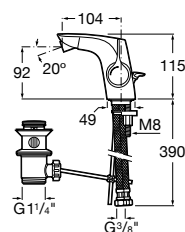

Mezclador monomando para bidé con aireador a rótula, desagüe automático y enlaces de alimentación flexibles. Cromado.

Ref. A5A603AC00
320,00 €