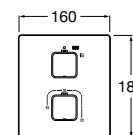

Mezclador termostático empotrable para baño o ducha. Cromado.
A completar con: RocaBox ref. A525869403
Ref. A5A2C1AC00
311,00 €