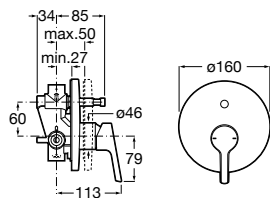

Mezclador empotrable para baño-ducha

Mezclador monomando empotrable
para baño-ducha con inversor automático.
Cromado.

Ref. A5A063BC00
136,00 €