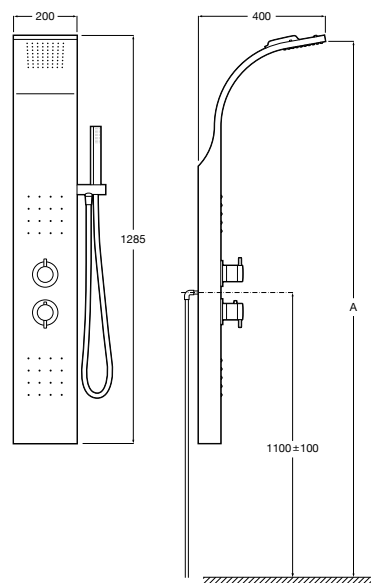

Columna de hidromasaje termostática de acero inoxidable.
Jets integrados.
Ref. A2H0423000
648,00 €
Opcional: Repisa cristal
Ref. A5B4861TP0
41,10 €