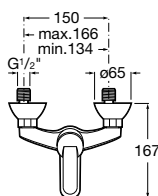

Ref. A5A6125C00
52,30 €

Mezclador exterior para baño-ducha

Mezclador monomando exterior para baño-ducha con inversor automático, ducha de mano Natura, flexible de 1,70 m y soporte articulado. Cromado.

Ref. A5A0125C02
74,70 €