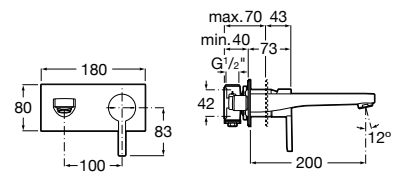

Mezclador monomando empotrable para lavabo con limitador de caudal a 5 l/m. Cromado.

Ref. A5A3596C00

191,00 €

A completar con cuerpo empotrado universal

Ref. A525220603

67,10 €

Novedad

Mezclador exterior para baño-ducha