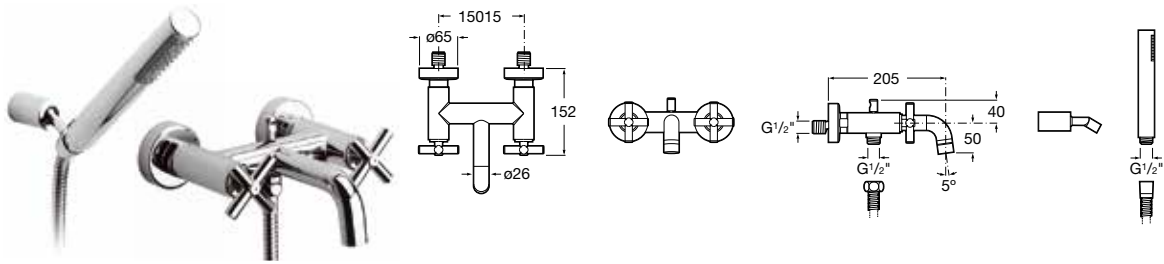

Mezclador bimando de repisa para lavabo con caño central giratorio, aireador, desagüe automático y enlaces de alimentación flexibles. Cromado.

Ref. A5A4443C00
377,00 €

Mezclador empotrable para lavabo con respaldo

Mezclador bimando empotrable para lavabo con respaldo con caño de 190 mm. Cromado.

Ref. A5A4743C00
288,00 €

Mezclador para bidé

Mezclador bimando para bidé con aireador a rótula, desagüe automático y enlaces de alimentación flexibles. Cromado.

Ref. A5A6043C00
328,00 €

Mezclador exterior para baño-ducha

Mezclador bimando exterior para baño-ducha con inversor automático, ducha de mano flexible de 1,75 m y soporte articulado. Cromado.

Ref. A5A0143C00