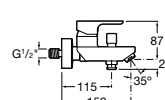

Mezclador exterior para baño-ducha

Mezclador monomando exterior para baño-ducha con inversor automático, ducha de mano Stella 80/1, flexible de 1,70 m y soporte articulado. Cromado.

Ref. A5A0109C02
115,00 €