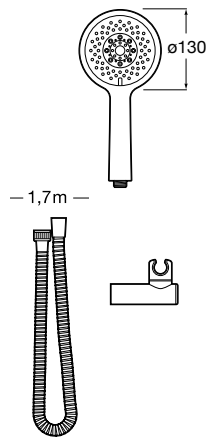

Ref. A5B9403C00
52,80 €

Sets de ducha **Sensum**

Set Sensum Round 130/4

Set de ducha Sensum Round 130/4. Cromado.
Ducha de mano de 4 funciones, soporte de pared articulado y flexible satinado de 1,70 m.

Ref. A5B1307C00
57,60 €