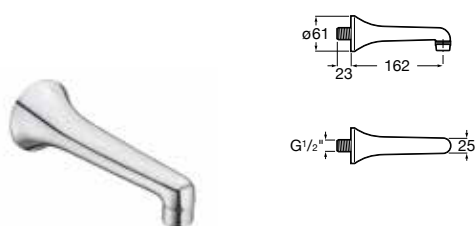

Caño de repisa
Ref. A505327000
 49,20 €

Caño de pared

Caño de pared
Ref. A505326900
 36,90 €

Instant Pro / Grifería**Novedad****Caño espiral industrial 1200 mm**

1 salida
Ref. A5A8564C00
 331,00 €

Caño espiral industrial 1200 mm