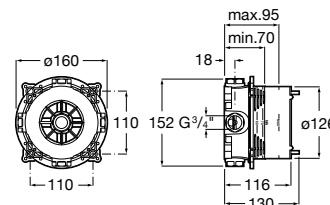

RocaBox

RocaBox Universal.
Ref. A525869403
112,00 €