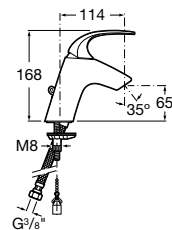

Mezclador monomando para lavabo con aireador, tragacadenilla y enlaces de alimentación flexibles. Cromado.

Ref. A5A3168C00
177,00 €