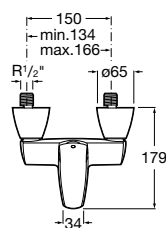

Mezclador exterior para baño-ducha

Mezclador monomando exterior para baño-ducha con inversor automático, ducha de mano, flexible de 1,70 m y soporte articulado. Cromado.

Ref. A5A0168C00
283,00 €