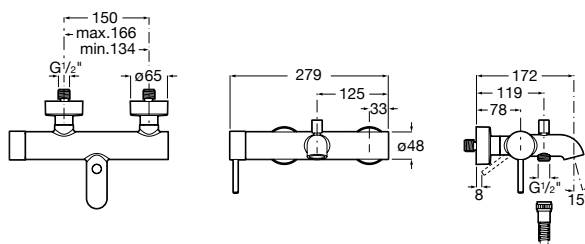

Mezclador para bidé

Mezclador monomando para bidé con aireador a rótula, desagüe automático y enlaces de alimentación flexibles. Cromado.

Ref. A5A6011C00
155,00 €

Mezclador monomando para bidé con aireador a rótula, tragacadenilla y enlaces de alimentación flexibles. Cromado.

Ref. A5A6111C00
133,00 €

Mezclador exterior para baño-ducha

Mezclador monomando exterior para baño-ducha con inversor automático. Cromado.

Ref. A5A0211C00
176,00 €