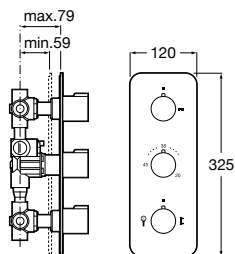

Mezclador termostático empotrable de 5 vías

Mezclador termostático empotrable de 5 vías. Acero inoxidable.

Ref. A5A2978C00

795,00 €