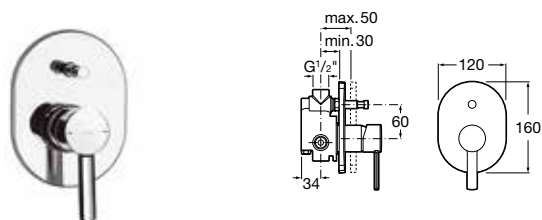

Mezclador empotrable para baño-ducha

Mezclador monomando empotrable para baño-ducha con inversor automático. Cromado.

Ref. A5A0660C00 Conjunto completo
145,00 €