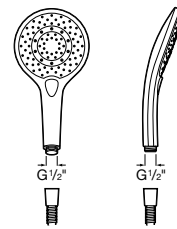

Plenum

Ducha de mano Plenum Round 140/3

Ducha de mano.
3 funciones: Rain, RainStorm y Pulse.
ø 140 mm. Cromado.
Ref. A5B1111C00
47,90 €

Ducha de mano.
3 funciones: Rain, RainStorm y Pulse.
ø 140 mm. Cromado blanco.
Ref. A5B1111CB0
47,90 €