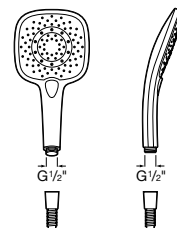

Ducha de mano.
3 funciones: Rain, RainStorm y Pulse.
ø 140 mm. Cromado blanco.
Ref. A5B11110CB0
47,90 €

Plenum Go

Novedad