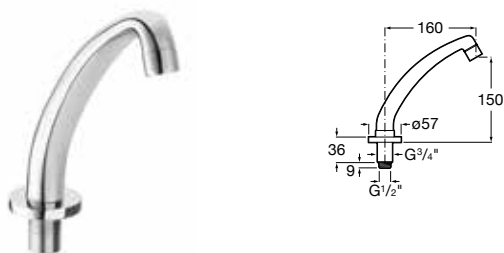

Caño de repisa
Ref. A505327000
 49,20 €

Caño de pared

Caño de pared
Ref. A505326900
 36,90 €

Instant Pro / Grifería**Novedad****Caño espiral industrial 1200 mm**

1 salida
Ref. A5A8564C00
 331,00 €

Caño espiral industrial 1200 mm