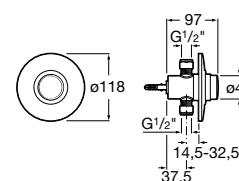

Grifería empotrable para urinario

Grifería de paso recto empotrable para urinario. Cromado.
Ref. A5A9024C00
124,00 €

Grifería exterior para urinario

Grifería de paso recto exterior para urinario. Cromado.
Ref. A5A9124C00
70,50 €

Tubo exterior. Cromado.
Ref. A5A9317C00
19,60 €