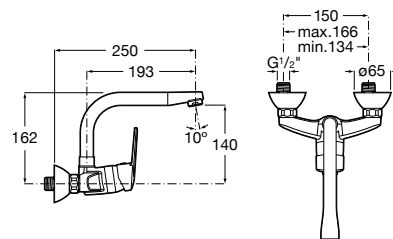

Novedad

Mezclador monomando exterior para cocina con caño giratorio y aireador. Cromado.

Ref. A5A7G25C00

75,90 €

Mezclador exterior para cocina

Mezclador monomando exterior para cocina con caño giratorio y aireador. Cromado.