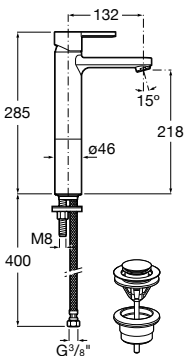

Mezclador de caño alto para lavabo

Mezclador monomando de caño alto para lavabo, cuerpo liso con aireador y enlaces de alimentación flexibles. Incluye desagüe click-clack. Apertura en agua fría. Cromado.

Ref. A5A3796C00
251,00 €

Mezclador para bidé