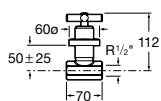

Llaves de paso Loft

Llave de paso recto para roscar, 1/2"

Llave de paso recto para roscar de 1/2".
Ref. A5A1543C00 Índice azul (frío)
Ref. A5A1843C00 Índice rojo (caliente)
109,00 €