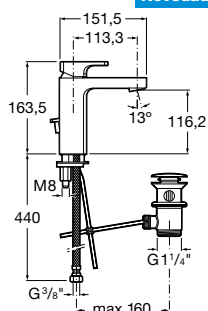

L90 / Cartucho cerámico

Mezclador para lavabo

Novedad

Mezclador monomando para lavabo con desagüe automático y enlaces de alimentación flexibles. Apertura en agua fría. Cromado.

Ref. A5A3E01C00
245,00 €

Mezclador monomando para lavabo con cuerpo liso y enlaces de alimentación flexibles. Incluye desagüe clic-clac. Apertura en agua fría. Cromado.