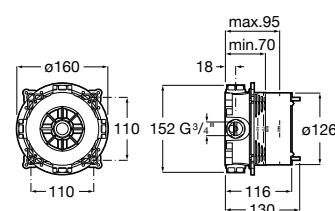

Grifería termostática recomendada

T-1000 Round / Termostática

Mezclador termostático exterior para baño-ducha

Mezclador termostático exterior para baño-ducha con inversor automático. Cromado.

Ref. **A5A1209C00**
251,00 €

Mezclador termostático exterior para ducha

Mezclador termostático exterior para ducha. Cromado.

Ref. **A5A1409C00**
195,00 €

Mezclador termostático empotrable para baño-ducha

Mezclador termostático empotrable para baño-ducha. Cromado.
A completar con: RocaBox ref. A525869403
Ref. **A5A0C09C00**
332,00 €

Mezclador termostático empotrable para baño o ducha

Mezclador termostático empotrable para baño o ducha. Cromado.
A completar con: RocaBox ref. A525869403
Ref. **A5A2C09C00**
293,00 €

RocaBox

RocaBox Universal.
Ref. **A525869403**
112,00 €