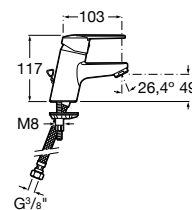

Mezclador monomando para lavabo con aireador, enganche cadenilla y enlaces de alimentación flexibles. Cromado.

Ref. A5A3125C00
49,30 €