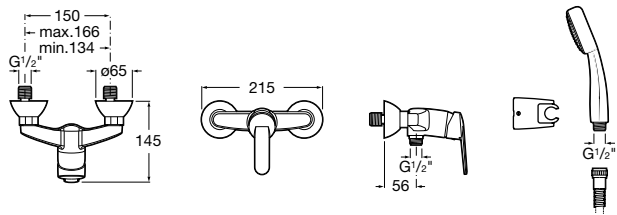

Mezclador exterior para ducha

Mezclador monomando exterior para ducha con ducha de mano Natura, flexible de 1,50 m y soporte articulado. Cromado.

Ref. A5A2025C02
65,30 €