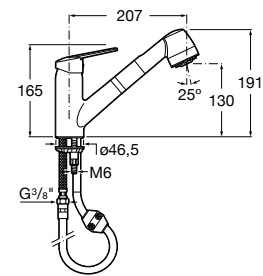

Mezclador para cocina

Mezclador monomando para cocina con caño giratorio extraíble, función ducha para aclarado y enlaces de alimentación flexibles. Cromado.

Ref. A5A8125C00
133,00 €