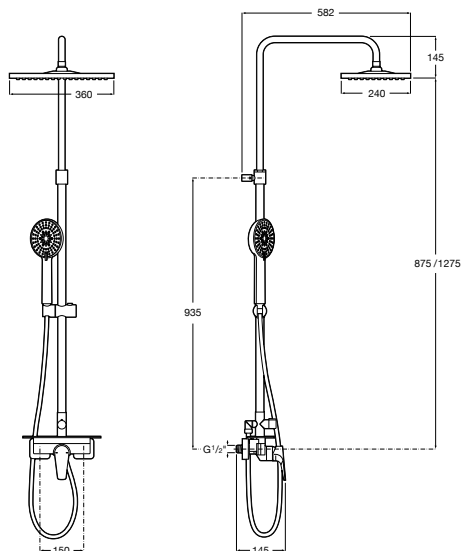

Even-M Square

Novedad

Columna de ducha exterior monomando con repisa

Regulable en altura de 875 a 1275 mm

Columna de ducha exterior, con altura regulable de 875 a 1275 mm, mezclador monomando, con repisa, ducha de mano, flexible de 2 m y soporte articulado regulable en altura.

Ref. A5A9B90C00
460,00 €

Even-M Round

Columna de ducha exterior monomando con repisa

Regulable en altura de 875 a 1275 mm

Columna de ducha exterior, con altura regulable de 875 a 1275 mm, mezclador monomando, con repisa, ducha de mano, flexible de 2 m y soporte articulado regulable en altura.

Ref. A5A9790C00
452,00 €

A	900	1000	1100	1200
B	1775-2175	1875-2275	1975-2375	2075-2475