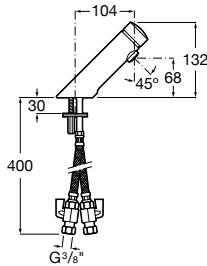

Avant / Temporizada

Grifería de repisa para lavabo

Grifería de repisa para lavabo con aireador. Cromado.

Ref. A5A3279C00
279,00 €