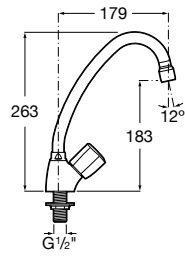

Grifería de repisa para fregadero

Grifería de repisa para fregadero
con caño giratorio. Cromado.
Ref. A5A8630C00
48,90 €