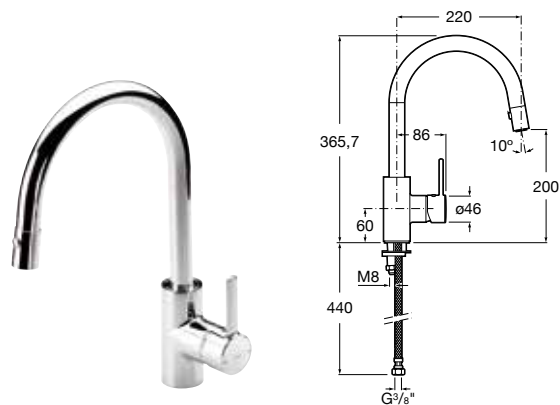

Ref. A5A0660C00 Conjunto completo
145,00 €

Mezclador empotrable para baño o ducha

Mezclador monomando empotrable para baño o ducha. Cromado.

Ref. A5A2260C00 Conjunto completo
120,00 €

Mezclador caño extraíble para cocina