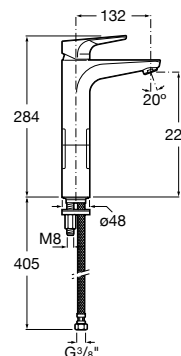

Mezclador monomando de caño alto para lavabo, con aireador, cuerpo liso y enlaces de alimentación flexibles. Apertura en agua fría. Cromado.

Ref. A5A3790C00
213,00 €