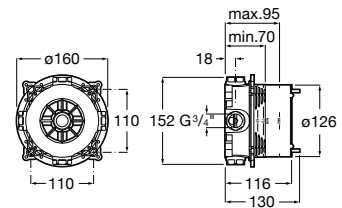

RocaBox

RocaBox