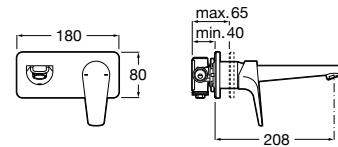

Novedad

Mezclador monomando empotrable para lavabo con limitador de caudal a 5 l/m. Cromado.

Ref. A5A3590C00
165,00 €

A completar con cuerpo empotrado universal

Ref. A525220603
67,10 €