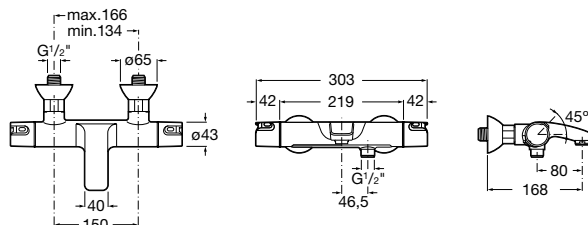

Grifería termostática recomendada

T-500 / Termostática

Mezclador termostático exterior para baño-ducha

Mezclador termostático exterior para baño-ducha con desviador-regulador de caudal. Cromado.

Ref. A5A1118C00
188,00 €