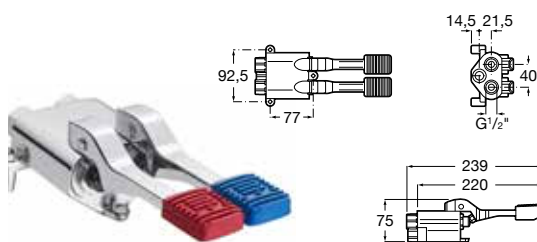

Mezclador progresivo de pedal

Instalación pared
Ref. A505128900
 204,00 €

Mezclador de pedal

Instalación suelo
Ref. A505128600
 172,00 €

Mezclador de pedal

Instalación pared
Ref. A505128700
 204,00 €

Caño de repisa