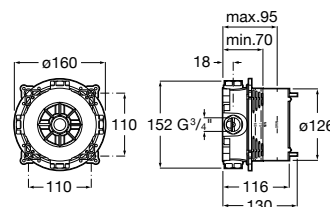

RocaBox

RocaBox Universal.
Ref. A525869403
112,00 €