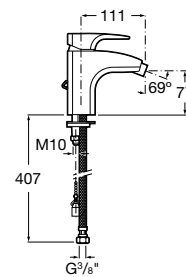

Mezclador monomando para bidé con limitador de caudal a 6 l/min, aireador a rótula, tragacadenilla y enlaces de alimentación flexibles. Cromado.

Ref. A5A6150C00
228,00 €