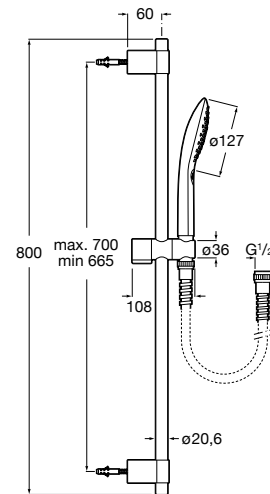

Kits de ducha **Plenum Go**

Novedad

Kit Plenum Go 120/3

Kit de ducha Plenum Go 120. Cromado.
Ducha de mano de 3 funciones, barra de 800 mm
y flexible satinado de 1,70 m.

Ref. A5B1P11C00
85,70 €

Kit de ducha Plenum Go 120. Cromado blanco.
Ducha de mano de 3 funciones, barra de 800 mm
y flexible satinado de 1,70 m.

Ref. A5B1P11CB0
85,70 €