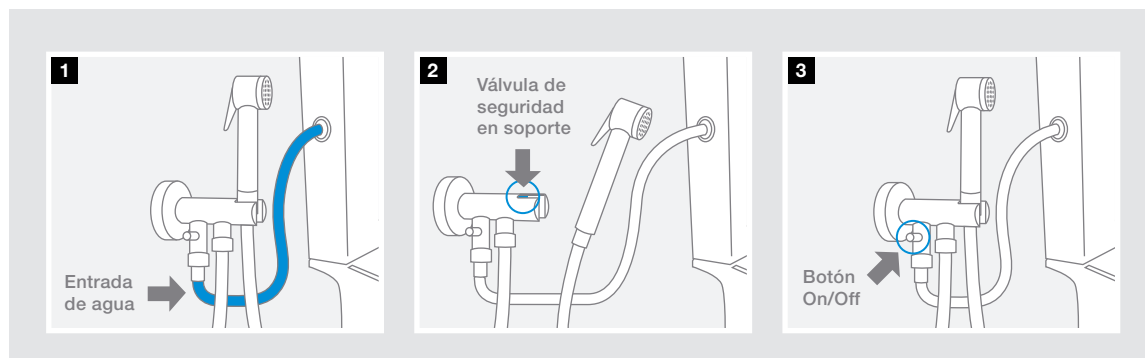

Kits ducha bidé **Be Fresh**

Kit ducha bidé 1 salida

Kit ducha bidé con auto-stop, 1 salida.
Incluye ducha de mano, soporte-toma de agua
y flexible metálico.
Ref. A5B9161C00
97,90 €

Kit ducha bidé 2 salidas

Kit ducha bidé con auto-stop, 2 salidas.
Incluye ducha de mano, soporte-toma de agua
y flexible metálico.
Ref. A5B9261C00
136,00 €

Kit ducha bidé, mezclador

Kit ducha mezclador exterior bidé, 1 salida.
Incluye ducha de mano, soporte-toma de agua
con monomando y flexible metálico.
Ref. A5B9461C00
279,00 €

Kit ducha bidé mezclador progresivo

Kit ducha bidé mezclador progresivo.
Incluye ducha de mano, soporte-toma de agua
con monomando progresivo y flexible metálico.
Ref. A5B9361C00
300,00 €

Ejemplo de instalación del kit ducha bidé 2 salidas