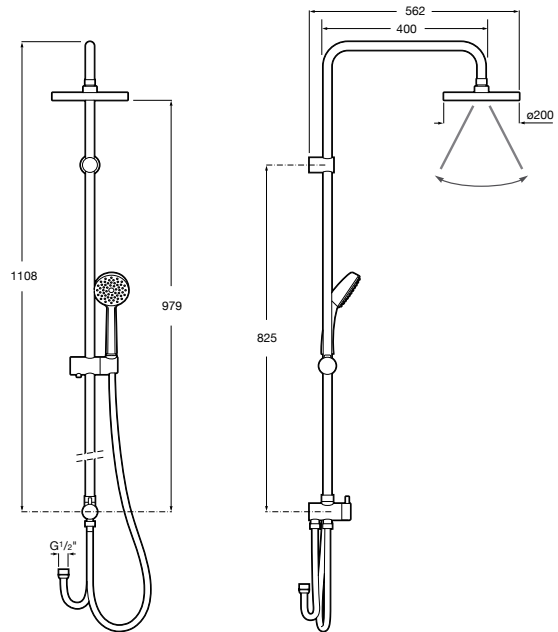

Ref. A5A974BC00
475,00 €

Victoria

Columna de ducha conectable

Columna con inversor, conectable a cualquier grifería. Incluye ducha de mano, flexible de 2 m y soporte articulado regulable en altura. Cromado.
Ref. A5B9961C00
312,00 €