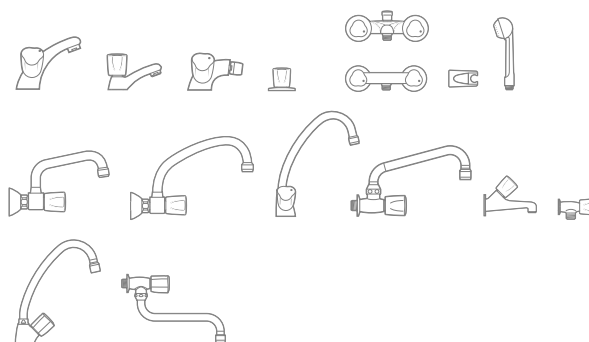

Mezclador bimando para cocina con caño giratorio, aireador y enlaces de alimentación flexibles. Cromado.

Ref. A5A844BC00
175,00 €

Columna de ducha Carmen

Grifería de lavabo Brava

Brava

Diseñada para transgredir el tiempo y permanecer siempre vigente a lo largo de los años, sin perder personalidad ni estilo. Brava es sencilla, cálida y fiable, capaz de adaptarse a todos los ambientes.

Brava / Montura convencional

Mezclador para lavabo

Mezclador bimando para lavabo con aireador y enlaces de alimentación flexibles. Cromado.
Ref. A5A3130C00
 53,90 €

Grifo para lavabo

Grifo para lavabo con aireador. Cromado.
Ref. A5A4230C00 Índice Azul (frío)
Ref. A5A4330C00 Índice Rojo (caliente)
 32,80 €