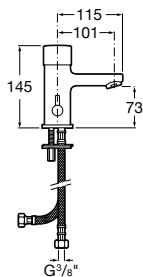

Sprint / Temporizada

Mezclador de repisa para lavabo

Mezclador de repisa para lavabo con aireador. Cromado.
Ref. A5A3124C00
 233,00 €

Grifería de repisa para lavabo

Grifería de repisa para lavabo con aireador. Cromado.
Ref. A5A4224C00
 93,60 €