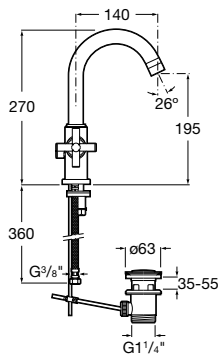

Loft / ½ vuelta

Mezclador para lavabo

Mezclador bimando para lavabo con caño giratorio, aireador, desagüe automático y enlaces de alimentación flexibles. Cromado.

Ref. A5A3043C00
328,00 €

Mezclador de repisa para lavabo