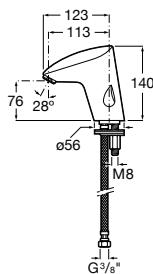

M2-E / Electrónica

Mezclador electrónico para lavabo

Mezclador electrónico para lavabo con aireador y enlaces de alimentación flexibles. De detección corta. Cromado.

Alimentación con 4 pilas alcalinas 1,5 V LRG (AA).

Ref. A5A5355C00
324,00 €

Alimentación con conexión a la red (230) ¹.

Ref. A5A5555C00
379,00 €