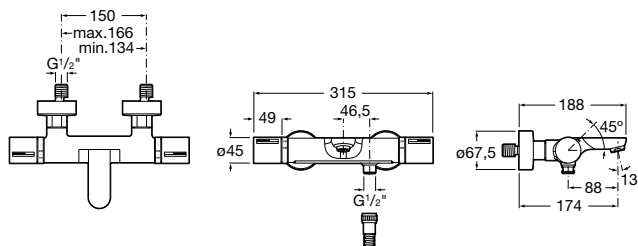

T-1000 Round

Mezclador termostático exterior para baño-ducha