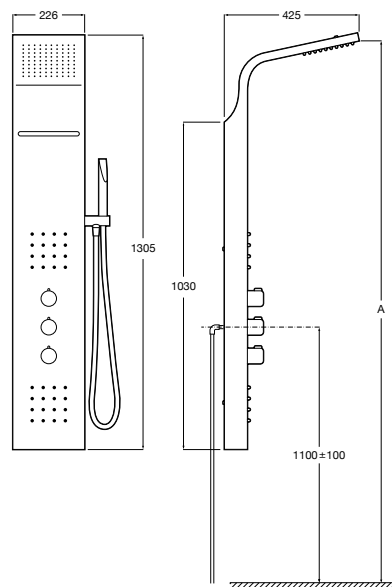

Columna de hidromasaje termostática de acero inoxidable.
Jets integrados y cascada.
Ref. A2H0416000
732,00 €
Opcional: Repisa cristal
Ref. A5B4861TP0
41,10 €