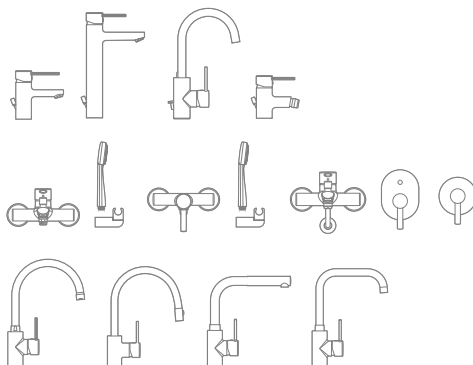

RocaBox

RocaBox Universal.
Ref. **A525869403**
112,00 €

Mezclador exterior para ducha Malva

Grifería de lavabo Targa

Diseñada por:
Ramon Benedito

Targa

Una propuesta para el baño capaz de aportar a cada rincón de la estancia frescura y originalidad a partes iguales. Esbelta y curvilínea, Targa seduce por su singularidad y convence por su valioso carácter funcional.

Targa / Cartucho cerámico

Mezclador para lavabo

Mezclador monomando para lavabo con aireador, desagüe automático y enlaces de alimentación flexibles. Cromado.

Ref. A5A3060C00
122,00 €

Mezclador monomando para lavabo con tragacadenilla y enlaces de alimentación flexibles. Cromado.

Ref. A5A3160C00
101,00 €
Ref. A5A3260C00 Cuerpo liso
95,10 €

Mezclador de caño alto para lavabo

Mezclador monomando de caño alto para lavabo con aireador, desagüe automático y enlaces de alimentación flexibles. Cromado.