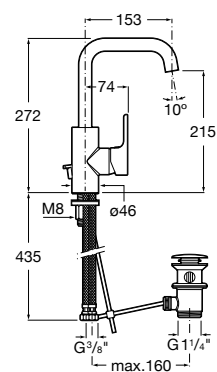

Mezclador monomando para lavabo con maneta lateral extra-larga, desagüe automático, aireador y enlaces de alimentación flexibles. Apertura en agua fría. Cromado.

Ref. A5A4009C00
183,00 €