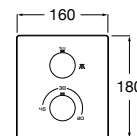

Mezclador termostático empotrable para baño o ducha

Mezclador termostático empotrable para baño o ducha. Cromado.
A completar con: RocaBox ref. A525869403
Ref. A5A2C88C00
312,00 €