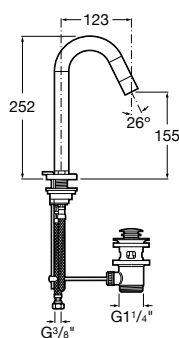

Mezclador progresivo para lavabo con aireador, desagüe automático y enlaces de alimentación flexibles. Cromado.
Ref. A5A3836C00
327,00 €