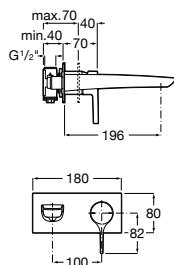

Mezclador monomando de caño alto para lavabo con cuerpo liso y enlaces de alimentación flexibles. Incluye desagüe clic-clac. Apertura en agua fría. Cromado.

Ref. A5A3A3AC00
320,00 €

Mezclador empotrable para lavabo