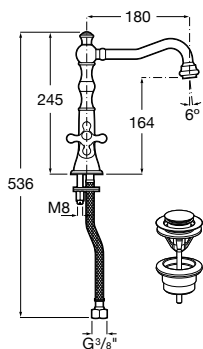

Carmen

Novedad

Mezclador para lavabo

Mezclador bimando para lavabo con aireador y enlaces de alimentación flexibles. Incluye desagüe click-clack. Cromado.

Ref. A5A3A4BC00
130,00 €

Mezclador de caño alto para lavabo