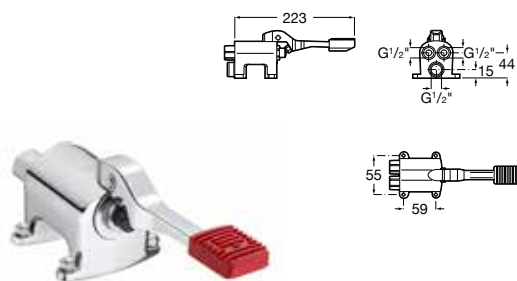

Mezclador progresivo de pedal

Instalación suelo
Ref. A505128800
172,00 €