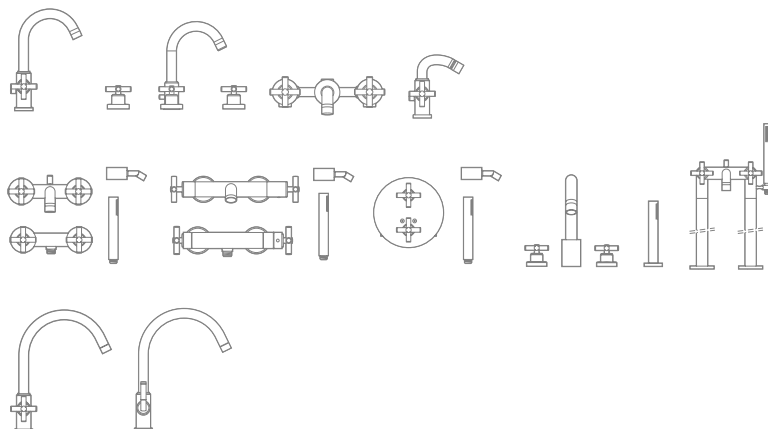

Grifería de lavabo Loft

Grifería Bimando

Colecciones

Loft		98
Carmen	Novedad	104
Brava		110

Grifería empotrable de lavabo Loft

Loft

El diseño vanguardista y la tecnología se funden en elementos de gran resistencia y calidad. Loft es una propuesta de estilo clásico, singular e inalterable, de acabados depurados en los que la funcionalidad y la originalidad de sus contornos visten cada espacio de elegancia, precisión y distinción.

Loft / ½ vuelta

Mezclador para lavabo

Mezclador bimando para lavabo con caño giratorio, aireador, desagüe automático y enlaces de alimentación flexibles. Cromado.

Ref. A5A3043C00
328,00 €

Mezclador de repisa para lavabo

Mezclador bimando de repisa para lavabo con caño central giratorio, aireador, desagüe automático y enlaces de alimentación flexibles. Cromado.

Ref. A5A4443C00
377,00 €

Mezclador empotrable para lavabo con respaldo