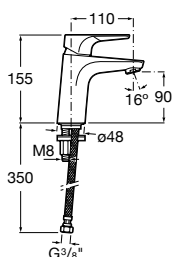

Mezclador para lavabo

Mezclador monomando para lavabo, con aireador, cuerpo liso y enlaces de alimentación flexibles. Apertura en agua fría. Cromado.

Ref. A5A3290C00
95,60 €

Mezclador de caño Mezzo para lavabo