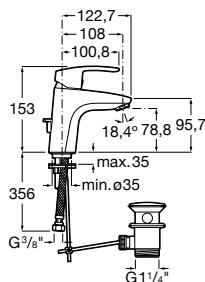

Monodin-N / Cartucho cerámico

Mezclador para lavabo

Mezclador monomando para lavabo con aireador, desagüe automático y enlaces de alimentación flexibles. Apertura en agua fría. Cromado.

Ref. A5A3098C00

108,00 €