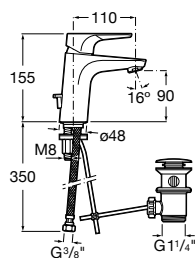

Atlas / Cartucho cerámico

Mezclador para lavabo

Mezclador monomando para lavabo con aireador, desagüe automático y enlaces de alimentación flexibles. Apertura en agua fría. Cromado.

Ref. A5A3090C00
119,00 €