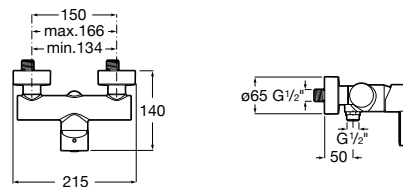

Mezclador monomando exterior para baño-ducha. Cromado.

Ref. A5A0296C00

215,00 €

Mezclador exterior para ducha

Mezclador monomando exterior para ducha. Cromado.

Ref. A5A2196C00

163,00 €

Mezclador empotrable para baño-ducha