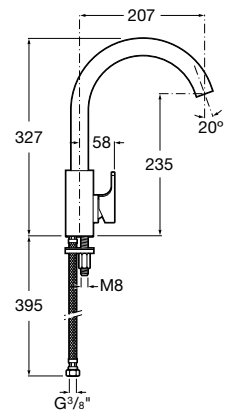

L90

Mezclador para cocina

Mezclador monomando para cocina con caño curvo y giratorio y enlaces de alimentación flexibles. Apertura en agua fría. Cromado.

Ref. A5A8301C00
245,00 €

Mezclador para cocina

Mezclador monomando para cocina con caño recto y giratorio y enlaces de alimentación flexibles. Apertura en agua fría. Cromado.

Ref. A5A8501C00
267,00 €