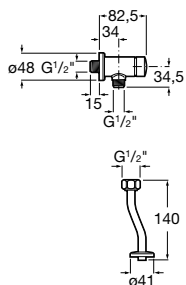

Tubo exterior. Cromado.
Ref. A5A9317C00
19,60 €