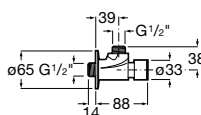

Grifería exterior para ducha

Grifería exterior para ducha. Grifo de paso angular exterior G1/2". Cromado.
Ref. A5A2777C00
62,40 €