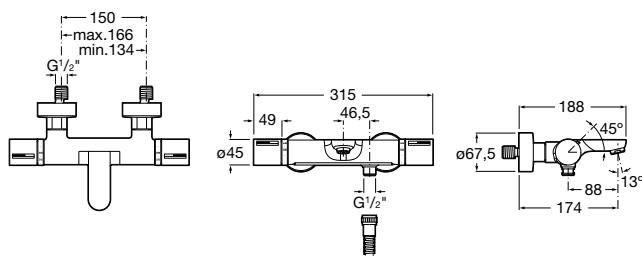

Grifería termostática recomendada

T-1000 Round / Termostática

Mezclador termostático exterior para baño-ducha