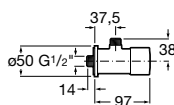

Sprint / Temporizada

Mezclador de repisa para lavabo

Mezclador de repisa para lavabo con aireador. Cromado.
Ref. A5A3124C00
233,00 €

Grifería de repisa para lavabo

Grifería de repisa para lavabo con aireador. Cromado.
Ref. A5A4224C00
93,60 €

Grifería exterior para lavabo

Grifería de pared para lavabo con aireador. Cromado.
Ref. A5A7824C00
77,90 €

Grifería exterior para ducha

Grifería de paso angular exterior para ducha. Cromado.
Ref. A5A2724C00
72,50 €

Grifería empotrable para ducha

Grifería de paso recto empotrable para ducha. Cromado.
Ref. A5A2624C00
124,00 €

Grifería exterior para urinario

Grifería de paso angular exterior para urinario. Cromado.
Ref. A5A9224C00
72,50 €

Tubo exterior. Cromado.
Ref. A5A9317C00
19,60 €

Grifería empotrable para urinario

Grifería de paso recto empotrable para urinario. Cromado.
Ref. A5A9024C00
124,00 €

Grifería exterior para urinario

Grifería de paso recto exterior para urinario. Cromado.
Ref. A5A9124C00
70,50 €

Tubo exterior. Cromado.
Ref. A5A9317C00
19,60 €