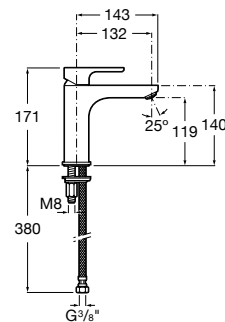

Mezclador de caño Mezzo para lavabo

Mezclador monomando de caño Mezzo para lavabo, con maneta extra-larga, aireador, cuerpo liso y enlaces de alimentación flexibles. Apertura en agua fría. Cromado.

Ref. A5A3B09C00
101,00 €