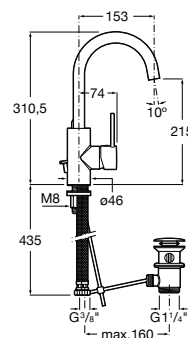

Targa / Cartucho cerámico

Mezclador para lavabo

Mezclador monomando para lavabo con aireador, desagüe automático y enlaces de alimentación flexibles. Cromado.

Ref. A5A3060C00
122,00 €

Mezclador monomando para lavabo con tragacadenilla y enlaces de alimentación flexibles. Cromado.

Ref. A5A3160C00
101,00 €
Ref. A5A3260C00 Cuerpo liso
95,10 €

Mezclador de caño alto para lavabo

Mezclador monomando de caño alto para lavabo con aireador, desagüe automático y enlaces de alimentación flexibles. Cromado.

Ref. A5A3460C00
259,00 €

Mezclador monomando de caño alto para lavabo con maneta lateral, aireador, desagüe automático y enlaces de alimentación flexibles. Apertura en agua fría. Cromado.

Ref. A5A4060C00
209,00 €

Mezclador para bidé

Mezclador monomando para bidé con aireador a rótula, desagüe automático y enlaces de alimentación flexibles. Cromado.

Ref. A5A6060C00
127,00 €

Mezclador monomando para bidé con aireador a rótula, tragacadenilla y enlaces de alimentación flexibles. Cromado.

Ref. A5A6160C00
106,00 €