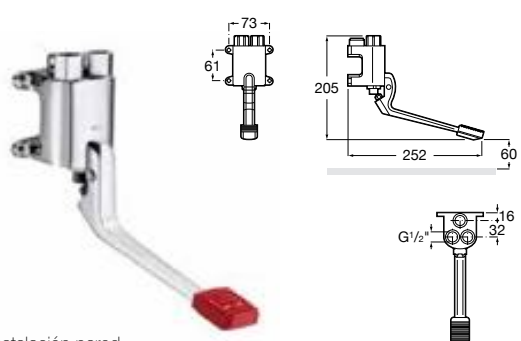

Mezclador progresivo de pedal

Instalación pared
Ref. A505128900
204,00 €