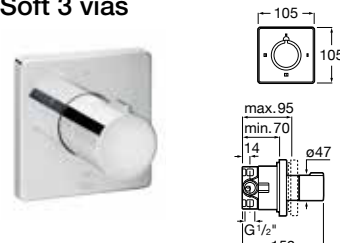

Soft 3 vías

Inversor de 3 vías. Cromado

Ref. A5A1B4AC00

45,10 €

A completar con cuerpo empotrado

Ref. A525166903

95,10 €