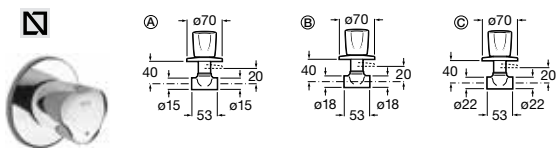

Llaves de paso Brava

Llave de paso recto para soldar

De $\varnothing$ 15 mm (A)

Ref. A5A1330C00 Índice azul (frío)

Ref. A5A2330C00 Índice rojo (caliente)

23,10 €

De $\varnothing$ 18 mm (B)

Ref. A5A1830C00 Índice azul (frío)

Ref. A5A0830C00 Índice rojo (caliente)

24,50 €

De $\varnothing$ 22 mm (C)

Ref. A5A1930C00 Índice azul (frío)

Ref. A5A0930C00 Índice rojo (caliente)

25,10 €