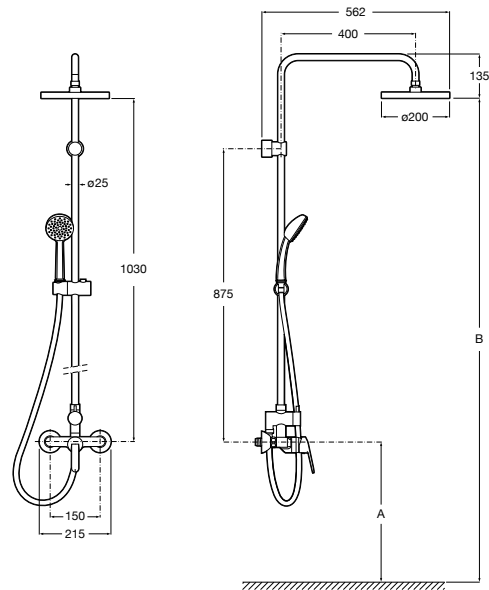

Victoria

Columna de ducha monomando exterior

Columna monomando exterior para ducha, con ducha de mano, flexible de 2 m y soporte articulado regulable en altura. Cromado.

Ref. A5A9725C00
373,00 €

A	1000	1100	1200
B	2030	2130	2230

Deck-M

Columna de ducha monomando exterior con repisa

Columna monomando exterior con repisa para ducha. Incluye ducha de mano Stella 100/3, flexible de 2 m en PVC satinado y soporte articulado de altura regulable. Cromado.

Ref. A5A9A88C00
221,00 €