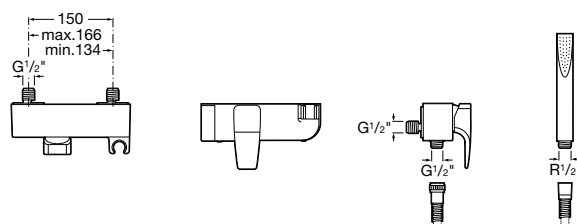

Mezclador exterior para ducha

Mezclador monomando exterior para ducha con flexible de 1,70 m, ducha de mano y soporte ducha integrado. Cromado.

Ref. A5A2050C00
325,00 €