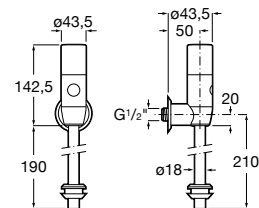

Sentronic-V / Electrónica

Fluxor electrónico visto para urinario

Fluxor electrónico visto para urinario.
Alimentación con una pila alcalina de 9 V.
Cromado.

Ref. A5A9A79C00
339,00 €

Mando a distancia para urinario.
Para regular la longitud de detección y tiempo de
descarga del fluxor Sentronic-V

Ref. A525081207
65,30 €