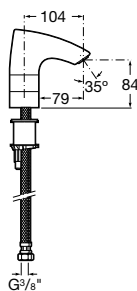

M3-E / Electrónica

Mezclador electrónico para lavabo

Mezclador electrónico para lavabo con enlaces de alimentación flexibles. Cromado.

Alimentación con 4 pilas alcalinas 1,5 V LRG (AA).

Ref. A5A5302C00
421,00 €

Alimentación con conexión a la red (230) ¹.

Ref. A5A5502C00
448,00 €

Grifería electrónica para lavabo. Un agua