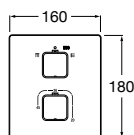

Mezclador termostático empotrable para baño-ducha

Mezclador termostático empotrable para baño-ducha con desviador-regulador de caudal. Cromado.
A completar con: RocaBox ref. A525869403
Ref. A5A0C1AC00
340,00 €

Mezclador termostático empotrable para baño o ducha