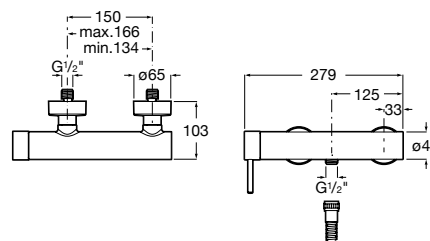

Ref. A5A6111C00
133,00 €

Mezclador exterior para baño-ducha

Mezclador monomando exterior para baño-ducha con inversor automático. Cromado.

Ref. A5A0211C00
176,00 €

Mezclador exterior para ducha

Mezclador monomando exterior para ducha. Cromado.