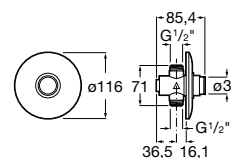

Grifería empotrable para urinario

Grifería empotrable para urinario. Grifo de paso recto empotrable. G1/2". Cromado.
Ref. A5A9077C00
61,50 €