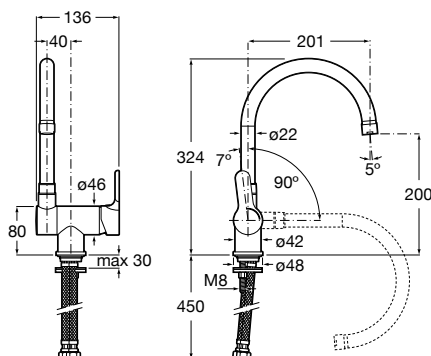

L20

Mezclador para cocina

Mezclador monomando para cocina con caño giratorio, aireador y enlaces de alimentación flexibles. Apertura en agua fría. Cromado.

Ref. A5A8409C00
119,00 €

Mezclador para cocina

Mezclador monomando para cocina con caño giratorio, aireador y enlaces de alimentación flexibles. Apertura en agua fría. Cromado.

Ref. A5A8909C00
108,00 €

Mezclador para cocina

Mezclador monomando para cocina con caño giratorio, aireador y enlaces de alimentación flexibles. Cromado.

Ref. A5A7609C00
90,10 €

Mezclador con caño abatible para cocina

Mezclador monomando para cocina con caño abatible, aireador y enlaces de alimentación flexibles. Apertura en agua fría. Cromado.

Ref. A5A8209C00
203,00 €