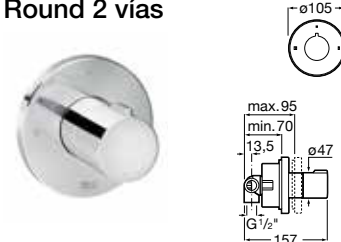

Round 2 vías

Inversor de 2 vías. Cromado

Ref. A5A154AC00

38,00 €

A completar con cuerpo empotrado

Ref. A525166803

75,10 €