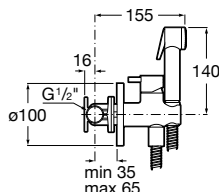

Kit ducha bidé, mezclador