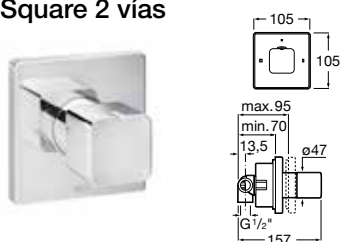

Round

Llave de corte. Cromado

Ref. A5A084AC00

32,00 €

A completar con cuerpo empotrado

Ref. A525166703

57,10 €

Square 2 vías