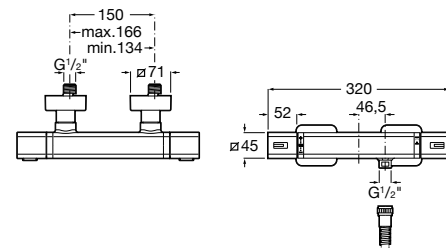

Mezclador termostático exterior para ducha

Mezclador termostático exterior para ducha
Cromado.

Ref. A5A141AC00
245,00 €

Mezclador termostático empotrable para baño-ducha

Mezclador empotrable para baño-ducha con
desviador-regulador de caudal. Cromado.
A completar con: RocaBox ref. A525869403
Ref. A5A0C1AC00
340,00 €

Mezclador termostático empotrable para baño o ducha

Mezclador empotrable para baño o ducha. Cromado.
A completar con: RocaBox ref. A525869403
Ref. A5A2C1AC00
311,00 €