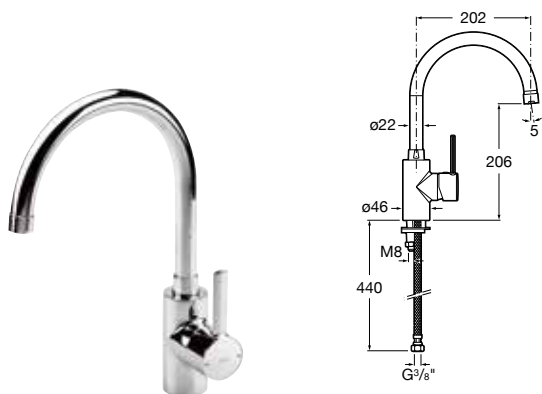

Mezclador para cocina

Mezclador monomando para cocina con caño giratorio, aireador y enlaces de alimentación flexibles. Cromado.

Ref. A5A8460C00
155,00 €