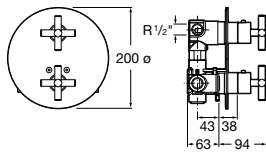

Mezclador termostático empotrable para baño-ducha

Mezclador termostático empotrable para baño-ducha (25 l/min) con desviador-regulador de caudal a las 2 salidas superiores y salida inferior libre. Cromado.

Ref. A5A0643C00
575,00 €

Según tipo de instalación deberá colocarse una llave de paso.