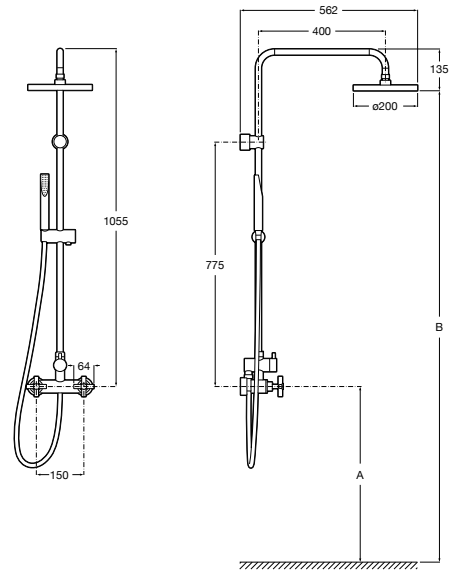

Loft

Columna de ducha bimando exterior

Columna mezclador bimando exterior para ducha, con ducha de mano, flexible y soporte articulado de altura regulable. Cromado.

Ref. A5A9743C00
852,00 €

A	900	1000	1100	1200
B	1820	1920	2020	2120

Carmen

Novedad

Columna de ducha bimando exterior

Columna mezclador bimando exterior para ducha, con ducha de mano, flexible y soporte articulado de altura regulable. Cromado.

Ref. A5A974BC00
475,00 €