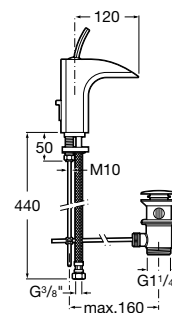

Mezclador para lavabo

Mezclador joystick para lavabo con desagüe automático y enlaces de alimentación flexibles.
Cromado.

Ref. A5A3049C00
543,00 €

Mezclador de caño alto para lavabo

Mezclador joystick para lavabo de caño alto, con desagüe automático y enlaces de alimentación flexibles.
Cromado.