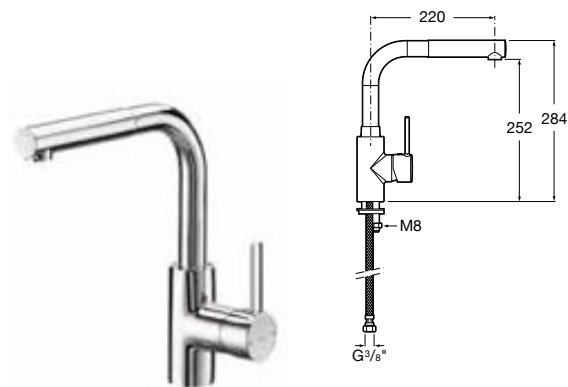

Mezclador monomando para cocina con caño giratorio extraíble, aireador y enlaces de alimentación flexibles. Cromado.

Ref. A5A8560C00
248,00 €