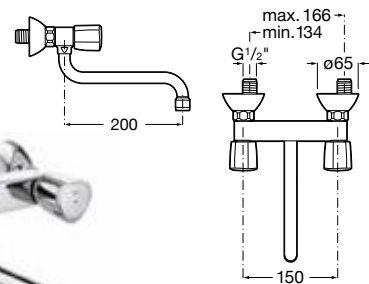

Mezclador bimando para cocina o lavadero con caño inferior giratorio. Cromado.

Ref. A5A7630C00
76,50 €