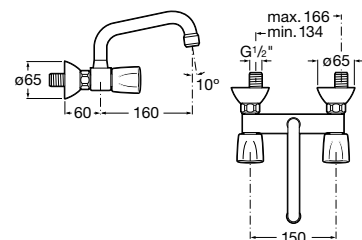

Mezclador bimando exterior para cocina o lavadero con caño giratorio y aireador. Cromado.
Ref. A5A7430C00
76,40 €