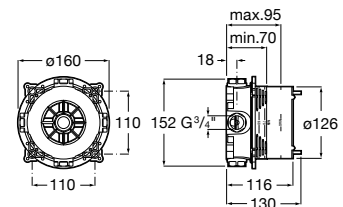

RocaBox

RocaBox Universal.

Ref. A525869403

112,00 €