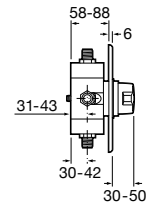

Grifería empotrable para ducha

Mezclador empotrable para ducha. Cromado.

Ref. A5A2217C00
333,00 €