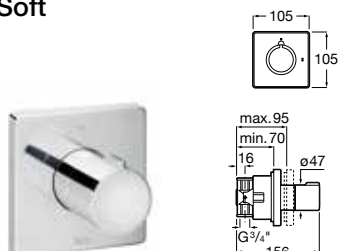

Soft

Llave de corte. Cromado

Ref. A5A0A4AC00

32,00 €

A completar con cuerpo empotrado

Ref. A525166703

57,10 €