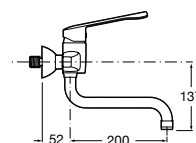

Mezclador monomando para lavabo con manecilla gerontológica, aireador y enlaces de alimentación flexibles. Cromado.

Ref. A5A3123C00
80,80 €

Mezclador exterior para lavabo

Mezclador monomando para lavabo con caño giratorio, maneta gerontológica y aireador. Cromado.