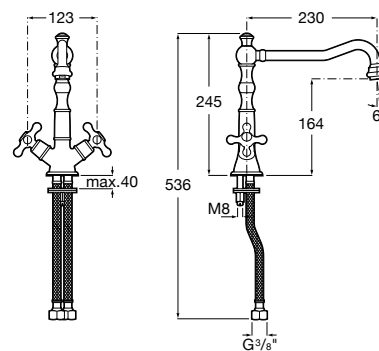

Mezclador bimando exterior para ducha con inversor manual, rociador, ducha de mano, flexible y soporte integrado. Cromado.

Ref. A5A974BC00
475,00 €

Llave de paso

Llave de paso.
Ref. A5A154BC00
55,10 €

Mezclador de cocina