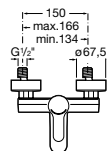

Mezclador exterior para baño-ducha

Mezclador monomando exterior para baño-ducha con inversor automático, ducha de mano Stella 80/1, flexible de 1,70 m y soporte articulado. Cromado.

Ref. A5A0109C02
115,00 €