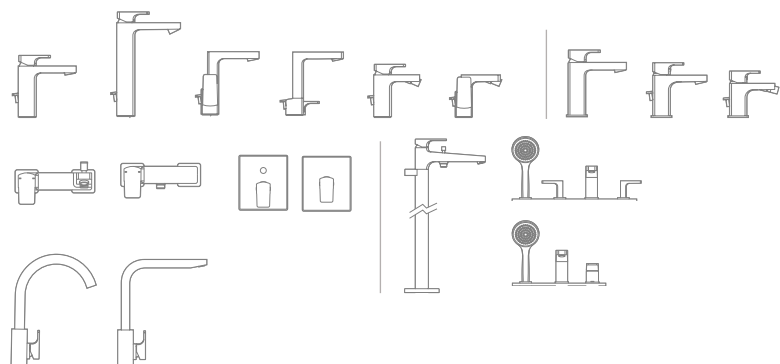

Mezclador exterior para ducha

Mezclador monomando exterior para ducha, con ducha de mano, flexible de 1,50 m y soporte articulado. Cromado.

Ref. A5A2068C00

227,00 €

Mezclador empotrable para baño-ducha

Mezclador monomando empotrable para baño-ducha con inversor automático. Cromado.

148,00 €

RocaBox

RocaBox Universal.

Ref. A525869403

112,00 €

Grifería de lavabo L90C

L90 / L90C

Ángulos, rectas y planos se suceden en una propuesta que nos transporta a un universo regido por la tecnología. Su carácter arquitectónico lo convierte en una colección ideal para los amantes del diseño inspirado en la vida urbana a la vez que garantiza un ahorro en el consumo de agua y energía.

L90 / Cartucho cerámico

Mezclador para lavabo

Novedad

Mezclador monomando para lavabo con desagüe automático y enlaces de alimentación flexibles. Apertura en agua fría. Cromado.

Ref. A5A3E01C00
245,00 €

Mezclador monomando para lavabo con cuerpo liso y enlaces de alimentación flexibles. Incluye desagüe clic-clac. Apertura en agua fría. Cromado.