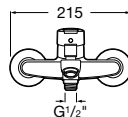

Ref. A5A6125C00
52,30 €

Mezclador exterior para baño-ducha

Mezclador monomando exterior para baño-ducha con inversor automático, ducha de mano Natura, flexible de 1,70 m y soporte articulado. Cromado.

Ref. A5A0125C02
74,70 €