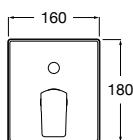

Mezclador empotrable para baño-ducha

Mezclador monomando empotrable para baño-ducha con inversor automático. Cromado.
A completar con: RocaBox ref. A525869403

Ref. A5A0B01C00
164,00 €