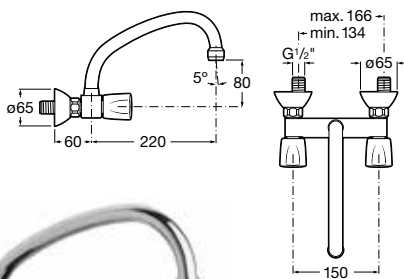

Mezclador para cocina o lavadero

Mezclador bimando exterior para cocina o lavadero con caño giratorio y aireador. Cromado.

Ref. A5A7730C00
81,50 €