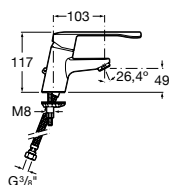

Mezclador monomando para lavabo con manecilla gerontológica, aireador y enlaces de alimentación flexibles. Cromado.

Ref. A5A3123C00
80,80 €

Mezclador exterior para lavabo

Mezclador monomando para lavabo con caño giratorio, maneta gerontológica y aireador. Cromado.