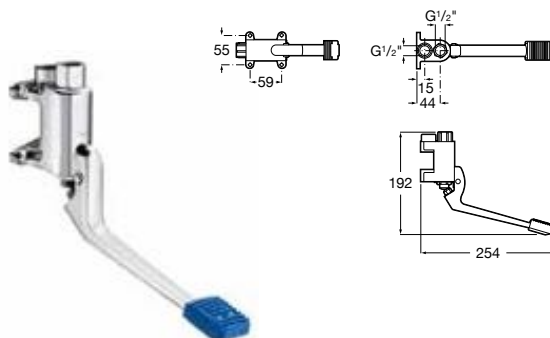

Grifería de pedal. Un agua

Instalación pared
Ref. A505127900
149,00 €