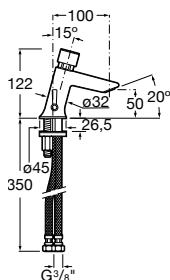

Instant / Temporizada

Mezclador de repisa para lavabo

Mezclador de repisa para lavabo con aireador. G3/8". Caudal: 6 litros/m. Cierre Automático: 15 seg. Cromado.
Ref. A5A3177C00
180,00 €