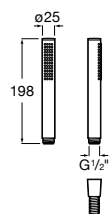

Stella

Ducha de mano Stella 80/3

Ducha de mano.
3 funciones: Rain, Tonic y Pulse.
ø 80 mm. Cromado.
Ref. A5B1103C00
19,90 €

Ducha de mano Stella 80/1

Ducha de mano.
1 función: Rain.
ø 80 mm. Cromado.
Ref. A5B9103C00
15,60 €

Stella Stick

Novedad

Ducha de mano Stella Stick Round

Ducha de mano.
1 función: Rain.
Cromado.
Ref. A5B9B61C00
42,00 €

Ducha de mano Stella Stick Square

Ducha de mano.
1 función: Rain.
Cromado.
Ref. A5B9L61C00
42,00 €