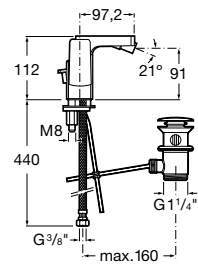

Mezclador monomando para bidé con maneta lateral con aireador a rótula, desagüe automático y enlaces de alimentación flexibles. Apertura en agua fría. Cromado.

Ref. A5A6301C00
347,00 €