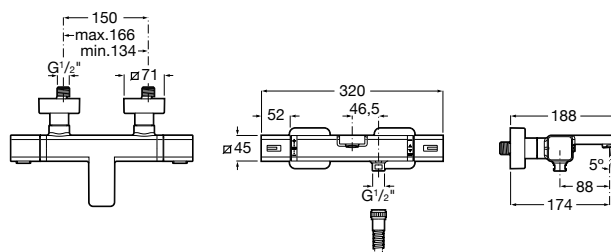

T-1000 Square

Novedad

Mezclador termostático exterior para baño-ducha