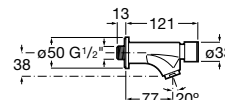

Grifería de pared para lavabo con aireador. G1/2". Caudal: 6 litros/m. Cierre Automático: 15 seg. Cromado.
Ref. A5A7877C00
54,40 €