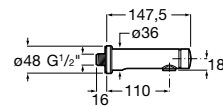

Mezclador de repisa para lavabo con aireador. Cromado.

Ref. A5A3179C00
244,00 €

Grifería de repisa para lavabo

Grifería de repisa para lavabo con aireador. Cromado.

Ref. A5A4279C00
123,00 €

Grifería exterior para lavabo