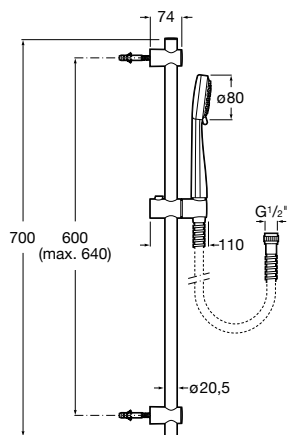

Kit Stella 80/3

Kit de ducha Stella 80/3. Cromado.
Ducha de mano de 3 funciones, barra de 700 mm
y flexible PVC de 1,70 m.

Ref. A5B1403C00
66,30 €

Kit Stella 80/1