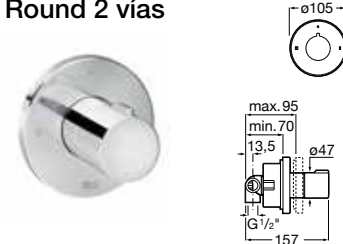

Ref. A5A1A4AC00

38,00 €

A completar con cuerpo empotrado

Ref. A525166803

75,10 €

Round 2 vías

Inversor de 2 vías. Cromado

Ref. A5A154AC00