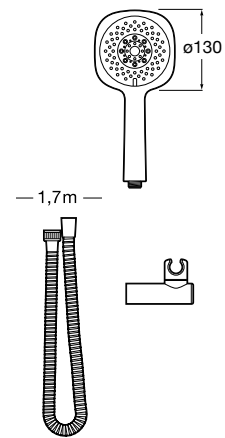

Set de ducha Sensum Square 130/4. Cromado.
Ducha de mano de 4 funciones, soporte de pared articulado y flexible satinado de 1,70 m.

Ref. A5B1308C00
57,60 €