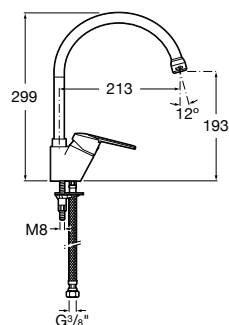

Mezclador para cocina*

Mezclador monomando para cocina con caño giratorio, aireador y enlaces de alimentación flexibles. Cromado.

Ref. A5A8425C00
66,90 €

* Hasta fin de existencias