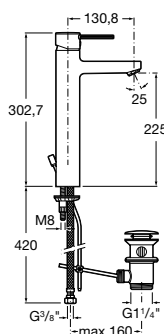

Mezclador monomando de caño alto para lavabo con maneta lateral, aireador, desagüe automático y enlaces de alimentación flexibles. Apertura en agua fría. Cromado.

Ref. A5A4060C00
209,00 €