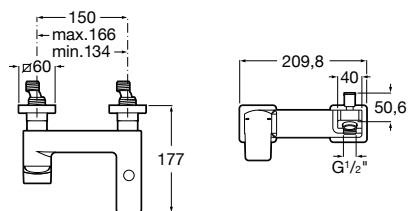

Mezclador exterior para baño-ducha

Mezclador monomando exterior para baño-ducha con inversor automático con retención. Cromado.

Ref. A5A0D01C00
320,00 €