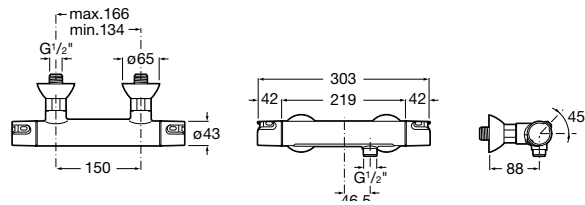

Mezclador termostático exterior para ducha

Mezclador termostático exterior para ducha. Cromado.

Ref. A5A1318C00

153,00 €

Mezclador termostático empotrable para baño-ducha

Mezclador termostático empotrable para baño-ducha. Con desviador-regulador de caudal a las dos salidas superiores y salida inferior libre. Cromado.

Ref. A5A2A18C00

223,00 €

Mezclador termostático empotrable para baño o ducha

Mezclador termostático empotrable para baño o ducha. Cromado.

Ref. A5A2B18C00

193,00 €