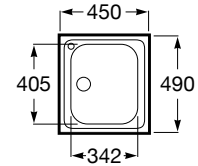

Fregadero de una cubeta con orificio para la grifería y válvula

Ref. A870510451
94,70 €

Medida externa: 490 x 450
Medida cubeta: 405 x 342
Profundidad cubeta: 155
Medida mueble para fregadero: 50 cm
Radio: 85