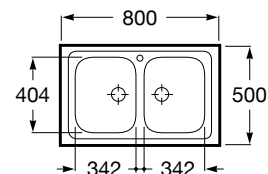

Fregadero de dos cubetas con válvula

Ref. A870420803

155,00 €

Medida externa: 800 x 500
Medida cubeta: 342 x 404
Profundidad cubeta: 155
Medida mueble para fregadero: 80 cm
Radio: 85