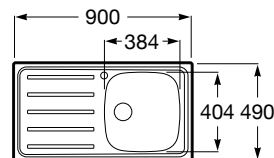

J

J-80ED / J-80EI

Fregadero de una cubeta y un escurridor con orificio para la grifería y válvula

J-80ED

Escurridor derecha

Ref. A870F30801

125,00 €

J-80EI

Escurridor izquierda

Ref. A870F40801

125,00 €

Medida externa: 800 x 490
Medida cubeta: 342 x 404
Profundidad cubeta: 155
Medida mueble para fregadero: 40 cm
Radio: 85

J-90ED / J-90EI

Fregadero de una cubeta y un escurridor con orificio para la grifería y válvula

J-90ED

Escurridor derecha

Ref. A870F30901

144,00 €

J-90EI

Escurridor izquierda

Ref. A870F40901

144,00 €

Medida externa: 900 x 490
Medida cubeta: 384 x 404
Profundidad cubeta: 155
Medida mueble para fregadero: 45 cm
Radio: 85

J-120ED / J-120EI

Fregadero de dos cubetas y un escurridor con orificio para la grifería y válvulas

J-120ED

Escurridor derecha

Ref. A870F61201

217,00 €

J-120EI

Escurridor izquierda

Ref. A870F71201

217,00 €

Medida externa: 1200 x 490
Medida cubeta: 342 x 404
Profundidad cubeta: 155
Medida mueble para fregadero: 80 cm
Radio: 85