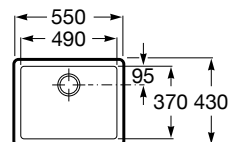

Riga

Riga 50

Fregadero de una cubeta. Incluye válvulas 3 1/2" y sifón.

Ref. A880150..0
343,00 €

Medida externa: 550 x 430
Medida cubeta: 490 x 370
Profundidad cubeta: 200
Medida mueble para fregadero: 60 cm