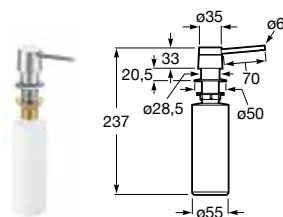

Opcionales

Dispensador de jabón encastrable
Ref. A861104000
60,70 €