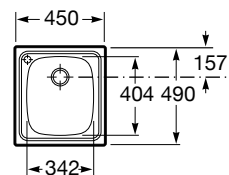

J-Plus

Novedad

J-Plus 45

Fregadero de una cubeta con orificio para la grifería y válvula 3 1/2"

Ref. A870L10450
115,00 €

Medida externa: 450 x 490
Medida cubeta: 342 x 404
Profundidad cubeta: 180
Medida mueble para fregadero: 50 cm
Radio: 80