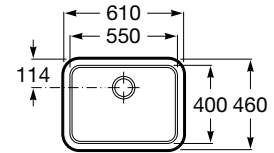

Berlin

Pack Berlin 55

Pack fregadero y grifería L20

Ref. A870C1100N

237,00 €

Medida externa: 610 x 460
Medida cubeta: 550 x 400
Profundidad cubeta: 180
Medida mueble para fregadero: 70 cm
Radio: 50

Pack Berlin 40

Pack fregadero y grifería L20

Ref. A870C1000N

207,00 €

Medida externa: 460 x 460
Medida cubeta: 400 x 400
Profundidad cubeta: 180
Medida mueble para fregadero: 50 cm
Radio: 50