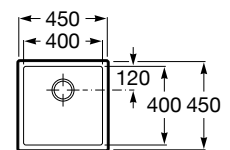

Fregadero de una cubeta
con válvula 3 1/2" y desagüe

Ref. A870E10400
273,00 €

Medida externa: 450 x 450
Medida cubeta: 400 x 400
Profundidad cubeta: 200
Medida mueble para fregadero: 50 cm
Radio: 12