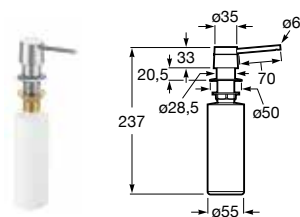

Opcionales

Dispensador de jabón encastrable

Ref. A861104000

60,70 €

$\varnothing$ 350

Cesta varilla inoxidable Round para
Duo, Ruedo y Redondo

Ref. A865600000

53,10 €