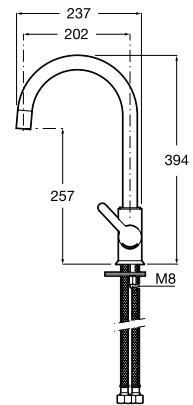

Mezclador monomando para cocina con caño giratorio y enlaces de alimentación flexibles. Blanco.

Ref. A5A7409B00
160,00 €