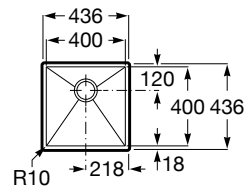

Fregadero de una cubeta
con válvula 3 1/2"

Ref. A870J10400
336,00 €

Medida externa: 436 x 436
Medida cubeta: 400 x 400
Profundidad cubeta: 200
Medida mueble para fregadero: 50 cm
Radio: 0