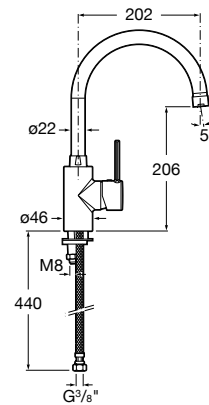

Targa

Mezclador monomando para cocina con caño giratorio ducha 2 funciones extraíble, función ducha para aclarado y enlaces de alimentación flexibles.

Cromado.
Ref. A5A8160C00
247,00 €

Mezclador monomando para cocina con caño giratorio, aireador y enlaces de alimentación flexibles.

Cromado.
Ref. A5A8460C00
155,00 €

Targa