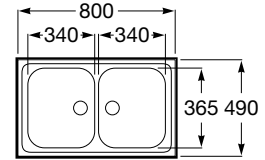

J

J-1080

Fregadero compacto (para encimeras de 500) de dos cubetas con orificio para la grifería y válvulas.

Ref. A870220801
143,00 €

Medida externa: 800 x 435
Medida cubeta: 340 x 365
Profundidad cubeta: 155
Medida mueble para fregadero: 80 cm
Radio: 85

J-80CED / J-80CEI

Fregadero compacto (para encimeras de 500) de una cubeta y un escurridor con orificio para la grifería y válvula.

J-80CED
Escurridor derecha
Ref. A870230801
125,00 €

J-80CEI
Escurridor izquierda
Ref. A870240801
125,00 €

Medida externa: 800 x 435
Medida cubeta: 365 x 340
Profundidad cubeta: 155
Medida mueble para fregadero: 40 cm
Radio: 85

Opcionales

370 x 315 mm
Cesta varilla inoxidable square
Ref. A865090000
53,10 €

450 x 450 mm
Rollmat inoxidable enrollable
Ref. A862190000
36,70 €