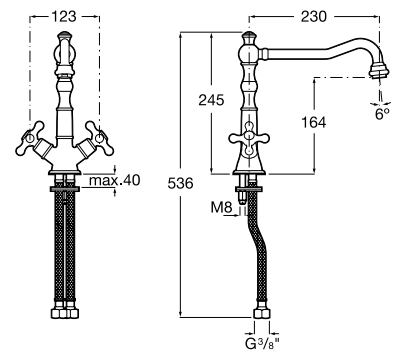

Ref. A5A8443C00
309,00 €

Carmen

Mezclador bimando para cocina con caño giratorio, aireador y enlaces de alimentación flexibles. Cromado.

Ref. A5A844BC00
175,00 €

Novedad

Grifería Mencia y fregadero Redondo