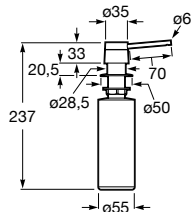

Opcionales

Dispensador de jabón
encastrable
Ref. A861104000
60,70 €