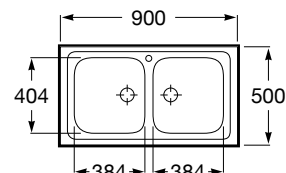

Medida externa: 800 x 500
Medida cubeta: 342 x 404
Profundidad cubeta: 155
Medida mueble para fregadero: 80 cm
Radio: 85

E-90

Fregadero de dos cubetas con válvula

Ref. A870420903

160,00 €

Medida externa: 900 x 500
Medida cubeta: 384 x 404
Profundidad cubeta: 155
Medida mueble para fregadero: 90 cm
Radio: 85