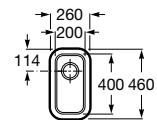

Ref. A870A10200
87,50 €

Medida externa: 260 x 460
Medida cubeta: 200 x 400
Profundidad cubeta: 130
Medida mueble para fregadero: 30 cm
Radio: 50

Opcionales

Dispensador de jabón encastrable
Ref. A861104000
60,70 €