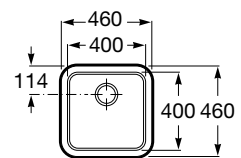

Medida externa: 610 x 460
 Medida cubeta: 550 x 400
 Profundidad cubeta: 180
 Medida mueble para fregadero: 70 cm
 Radio: 50

Pack Berlin 40

Pack fregadero y grifería L20

Ref. A870C1000N

207,00 €

Medida externa: 460 x 460
 Medida cubeta: 400 x 400
 Profundidad cubeta: 180
 Medida mueble para fregadero: 50 cm
 Radio: 50