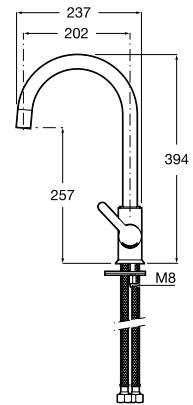

Mencia

Novedad

Mezclador monomando para cocina con caño giratorio y enlaces de alimentación flexibles. Cromado.

Ref. A5A7409C00
130,00 €

Mezclador monomando para cocina con caño giratorio y enlaces de alimentación flexibles. Blanco.

Ref. A5A7409B00
160,00 €

Mezclador monomando para cocina con caño giratorio y enlaces de alimentación flexibles. Titanio.

Ref. A5A7409CM0
160,00 €

Mezclador monomando para cocina con caño giratorio y enlaces de alimentación flexibles. Negro.

Ref. A5A7409CN0
160,00 €