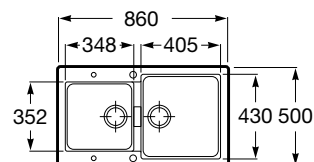

Fregadero reversible de dos cubetas, un escurridor, dos orificios insinuados para la grifería. Incluye válvulas 3 1/2" y sifón.

Ref. A880160..0
379,00 €

Medida externa: 860 x 500
Medida cubeta: 405 x 430 y 348 x 352
Profundidad cubeta: 200 / 70
Medida mueble para fregadero: 90 cm