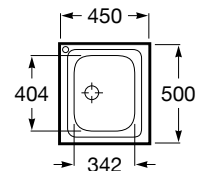

Fregadero de una cubeta
con orificio para la grifería y válvula

Ref. A870410453

89,20 €

Medida externa: 450 x 500
Medida cubeta: 342 x 404
Profundidad cubeta: 155
Medida mueble para fregadero: 50 cm
Radio: 85