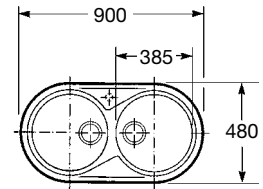

Opcional

370 x 315 mm
Cesta varilla inoxidable square
Ref. A865090000
53,10 €

Duo

Duo 90

Fregadero de dos cubetas con orificio para la grifería y válvulas 3 1/2"

Ref. A870920901
216,00 €

Medida externa: 900 x 480
Medida cubeta: ø 385
Profundidad cubeta: 150
Medida mueble para fregadero: 100 cm