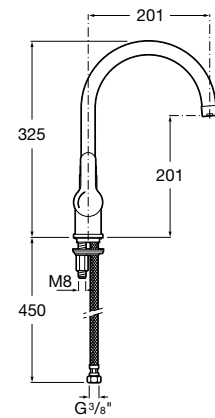

Berlin

Pack Berlin 55

Pack fregadero y grifería L20

Ref. A870C1100N

237,00 €

Medida externa: 610 x 460
Medida cubeta: 550 x 400
Profundidad cubeta: 180
Medida mueble para fregadero: 70 cm
Radio: 50

Pack Berlin 40

Pack fregadero y grifería L20

Ref. A870C1000N

207,00 €

Medida externa: 460 x 460
Medida cubeta: 400 x 400
Profundidad cubeta: 180
Medida mueble para fregadero: 50 cm
Radio: 50