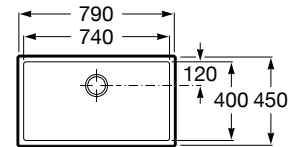

Praga

Praga 74

Fregadero de una cubeta
con válvula 3 1/2" y desagüe

Ref. A870E10740
328,00 €

Medida externa: 790 x 450
Medida cubeta: 740 x 400
Profundidad cubeta: 200
Medida mueble para fregadero: 90 cm
Radio: 12