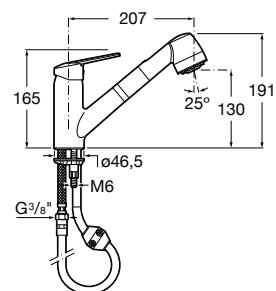

Victoria

Mezclador monomando para cocina con caño giratorio extraíble, función ducha para aclarado y enlaces de alimentación flexibles. Cromado.

Ref. A5A8125C00
133,00 €

Novedad

Mezclador monomando para cocina con caño giratorio, aireador y enlaces de alimentación flexibles. Cromado.

Ref. A5A8E25C00
66,90 €

Mezclador exterior monomando para cocina con caño giratorio, aireador y enlaces de alimentación flexibles. Cromado.

Ref. A5A8925C00
67,50 €

Novedad

Mezclador exterior monomando para cocina con caño giratorio y aireador. Cromado.

Ref. A5A7G25C00
75,90 €