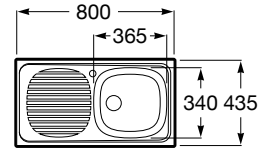

J

J-1080

Fregadero compacto (para encimeras de 500) de dos cubetas con orificio para la grifería y válvulas.

Ref. A870220801
143,00 €

Medida externa: 800 x 435
Medida cubeta: 340 x 365
Profundidad cubeta: 155
Medida mueble para fregadero: 80 cm
Radio: 85

J-80CED / J-80CEI

Fregadero compacto (para encimeras de 500) de una cubeta y un escurridor con orificio para la grifería y válvula.

J-80CED
Escurridor derecha
Ref. A870230801
125,00 €

J-80CEI
Escurridor izquierda
Ref. A870240801
125,00 €

Medida externa: 800 x 435
Medida cubeta: 365 x 340
Profundidad cubeta: 155
Medida mueble para fregadero: 40 cm
Radio: 85

Opcionales

370 x 315 mm
Cesta varilla inoxidable square
Ref. A865090000
53,10 €

450 x 450 mm
Rollmat inoxidable enrollable
Ref. A862190000
36,70 €