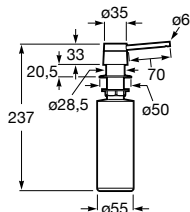

Opcionales

Dispensador de jabón
encastrable
Ref. A861104000
60,70 €