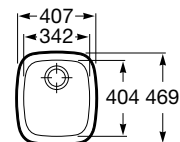

BP

BP0

Fregadero de una cubeta
con válvula 3 1/2"

Acabado pulido
Ref. A870110350
126,00 €

Medida externa: 407 x 469
Medida cubeta: 342 x 404
Profundidad cubeta: 180
Medida mueble para fregadero: 50 cm
Radio: 80