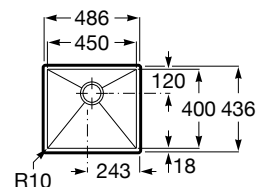

Fregadero de una cubeta
con válvula 3 1/2"

Ref. A870J10450
365,00 €

Medida externa: 486 x 436
Medida cubeta: 450 x 400
Profundidad cubeta: 200
Medida mueble para fregadero: 60 cm
Radio: 0