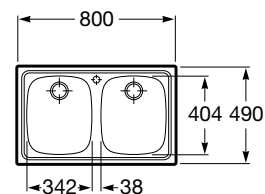

Fregadero de dos cubetas con orificio para la grifería y válvula 3 1/2"

Ref. A870L20800
175,00 €

Medida externa: 800 x 490
Medida cubeta: 342 x 404
Profundidad cubeta: 180
Medida mueble para fregadero: 80 cm
Radio: 80