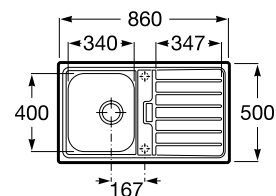

Sienna

Novedad

Sienna 80 2C

Fregadero reversible de dos cubetas, dos orificios para la grifería y la válvula automática. Incluye válvula 3 1/2" con mando de apertura y cierre automático.

Ref. A870K20860
275,00 €

Medida externa: 860 x 500
Medida cubeta: 340 x 400 / 340 x 400
Profundidad cubeta: 200/200
Medida mueble para fregadero: 90 cm
Radio: 70

Sienna 100

Fregadero reversible de una cubeta y un escurridor con dos orificios para la grifería y la válvula automática. Incluye válvula 3 1/2" con mando de apertura y cierre automático.

Ref. A870KC1000
251,00 €

Medida externa: 1000 x 500
Medida cubeta: 450 x 400
Profundidad cubeta: 200
Medida mueble para fregadero: 60 cm
Radio: 70

Sienna 85

Fregadero reversible de una cubeta y un escurridor con dos orificios para la grifería y la válvula automática. Incluye válvula 3 1/2" con mando de apertura y cierre automático.

Ref. A870KC0860
225,00 €

Medida externa: 860 x 500
Medida cubeta: 340 x 400
Profundidad cubeta: 200
Medida mueble para fregadero: 50 cm
Radio: 70