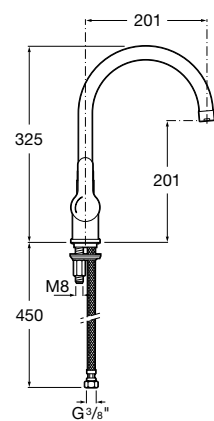

Medida externa: 610 x 460
 Medida cubeta: 550 x 400
 Profundidad cubeta: 180
 Medida mueble para fregadero: 70 cm
 Radio: 50

Pack Berlin 40

Pack fregadero y grifería L20

Ref. A870C1000N

207,00 €

Medida externa: 460 x 460
 Medida cubeta: 400 x 400
 Profundidad cubeta: 180
 Medida mueble para fregadero: 50 cm
 Radio: 50