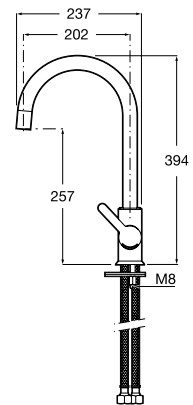

Mezclador monomando para cocina con caño giratorio y enlaces de alimentación flexibles. Negro.

Ref. A5A7409CN0
160,00 €