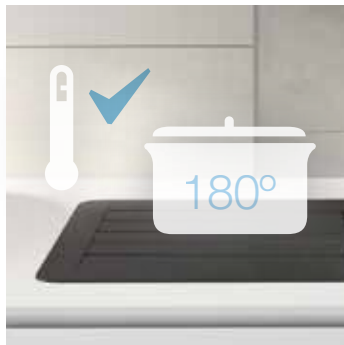

Resiste temperaturas altas