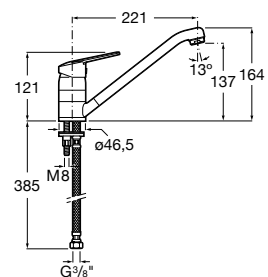

Victoria

Mezclador monomando para cocina con caño giratorio extraíble, función ducha para aclarado y enlaces de alimentación flexibles. Cromado.

Ref. A5A8125C00
133,00 €

Novedad

Mezclador monomando para cocina con caño giratorio, aireador y enlaces de alimentación flexibles. Cromado.

Ref. A5A8E25C00
66,90 €

Mezclador exterior monomando para cocina con caño giratorio, aireador y enlaces de alimentación flexibles. Cromado.

Ref. A5A8925C00
67,50 €

Novedad

Mezclador exterior monomando para cocina con caño giratorio y aireador. Cromado.

Ref. A5A7G25C00
75,90 €