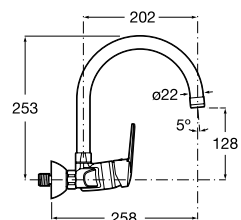

Ref. A5A8925C00
67,50 €

Novedad

Mezclador exterior monomando para cocina con caño giratorio y aireador. Cromado.

Ref. A5A7G25C00
75,90 €

Mezclador exterior monomando para cocina con caño superior giratorio y aireador. Cromado.
Ref. A5A7725C00
 97,60 €