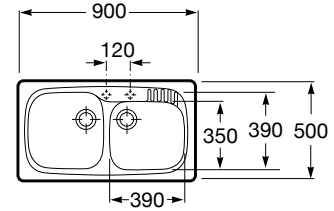

Fregadero de dos cubetas con dos orificios insinuados para la grifería y válvulas 3 1/2"

Ref. A365961001
159,00 €

Medida externa: 900 x 500
Medida cubeta: 390 x 390 / 390 x 350
Profundidad cubeta: 180
Medida mueble para fregadero: 100 cm