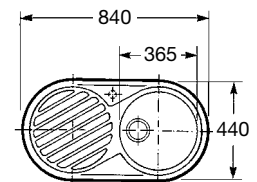

Fregadero de una cubeta y escurridor con orificio para la grifería y válvula 3 1/2"

Duo 80ED   **Duo 80EI**
Cubeta derecha   Cubeta izquierda
Ref. A870930845   **Ref. A870940845**
119,00 €   **119,00 €**

Medida externa: 840 x 440
Medida cubeta: ø 365
Profundidad cubeta: 145
Medida mueble para fregadero: 45 cm