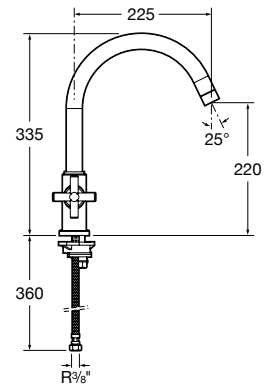

Loft

Mezclador bimando para cocina con caño giratorio, aireador y enlaces de alimentación flexibles. Cromado.

Ref. A5A8443C00
309,00 €

Carmen

Mezclador bimando para cocina con caño giratorio, aireador y enlaces de alimentación flexibles. Cromado.

Ref. A5A844BC00
175,00 €

Novedad