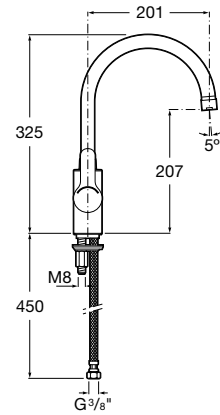

Ref. A5A7409CN0
160,00 €

L20

Mezclador monomando para cocina con caño giratorio, aireador y enlaces de alimentación flexibles. Apertura en agua fría. Cromado.

Ref. A5A8409C00
119,00 €

Mezclador monomando para cocina con caño giratorio, aireador y enlaces de alimentación flexibles. Apertura en agua fría. Cromado.