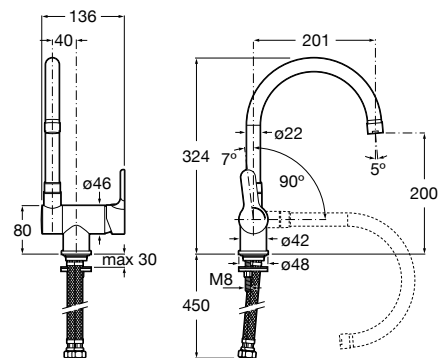

L20

Mezclador monomando para cocina con caño giratorio, aireador y enlaces de alimentación flexibles. Apertura en agua fría. Cromado.

Ref. A5A8409C00
119,00 €

Mezclador monomando para cocina con caño giratorio, aireador y enlaces de alimentación flexibles. Apertura en agua fría. Cromado.

Ref. A5A8909C00
108,00 €

Mezclador exterior monomando para cocina con caño giratorio y aireador. Cromado.

Ref. A5A7609C00
90,10 €

Mezclador monomando para cocina con caño abatible giratorio, aireador y enlaces de alimentación flexibles. Apertura en agua fría. Cromado.

Ref. A5A8209C00
203,00 €