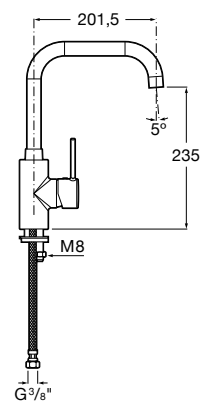

Targa

Mezclador monomando para cocina con caño giratorio ducha 2 funciones extraíble, aireador y enlaces de alimentación flexibles. Cromado.

Ref. A5A8560C00
248,00 €

Mezclador monomando para cocina con caño giratorio, aireador y enlaces de alimentación flexibles. Cromado.

Ref. A5A8360C00
164,00 €

Targa