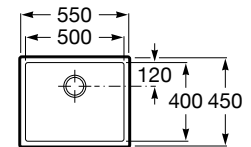

Fregadero de una cubeta
con válvula 3 1/2" y desagüe

Ref. A870E10500
304,00 €

Medida externa: 550 x 450
Medida cubeta: 500 x 400
Profundidad cubeta: 200
Medida mueble para fregadero: 60 cm
Radio: 12