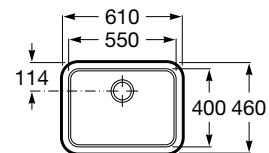

Berlin

Berlin 55 Plus

Fregadero de una cubeta
con válvula 3 1/2".

Ref. A870B10550
159,00 €

Medida externa: 610 x 460
Medida cubeta: 550 x 400
Profundidad cubeta: 200
Medida mueble para fregadero: 70 cm
Radio: 50