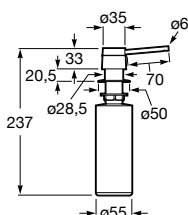

Opcionales

Dispensador de jabón encastrable
Ref. A861104000
60,70 €