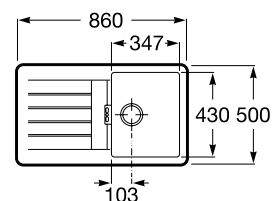

Fregadero reversible de una cubeta, un escurridor, un recogedor, dos orificios insinuados para la grifería. Incluye válvulas 3 1/2" y sifón.

Ref. A880120..0
367,00 €

Medida externa: 860 x 500
Medida cubeta: 347 x 430
Profundidad cubeta: 200
Medida mueble para fregadero: 45 cm