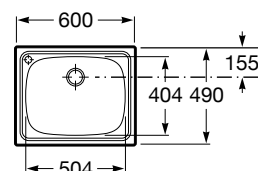

Fregadero de una cubeta con orificio para la grifería y válvula 3 1/2"

Ref. A870L10600
130,00 €

Medida externa: 600 x 490
Medida cubeta: 504 x 404
Profundidad cubeta: 180
Medida mueble para fregadero: 60 cm
Radio: 80