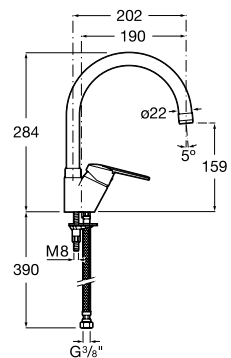

Ref. A5A8125C00
133,00 €

Novedad

Mezclador monomando para cocina con caño giratorio, aireador y enlaces de alimentación flexibles. Cromado.

Ref. A5A8E25C00
66,90 €

Mezclador exterior monomando para cocina con caño giratorio, aireador y enlaces de alimentación flexibles. Cromado.