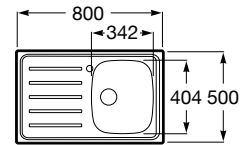

E-80ED / E-80EI

Fregadero de una cubeta
con orificio para la grifería y válvula

E-80ED

Escurridor derecha
Ref. A870H30801
122,00 €

E-80EI

Escurridor izquierda
Ref. A870H40801
122,00 €

Medida externa: 800 x 500
Medida cubeta: 342 x 404
Profundidad cubeta: 155
Medida mueble para fregadero: 40 cm
Radio: 85

E-90ED / E-90EI

Fregadero de una cubeta
con orificio para la grifería y válvula

E-90ED

Escurridor derecha
Ref. A870H30901
126,00 €

E-90EI

Escurridor izquierda
Ref. A870H40901
126,00 €

Medida externa: 900 x 500
Medida cubeta: 384 x 404
Profundidad cubeta: 155
Medida mueble para fregadero: 45 cm
Radio: 85

Opcionales

370 x 315 mm
Cesta varilla inoxidable square
Ref. A865090000
53,10 €

450x450
Rollmat inoxidable enrollable
Ref. A862190000
36,70 €