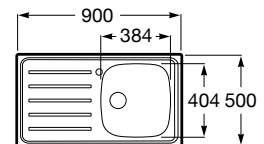

E-80ED / E-80EI

Fregadero de una cubeta
con orificio para la grifería y válvula

E-80ED

Escurridor derecha
Ref. A870H30801
122,00 €

E-80EI

Escurridor izquierda
Ref. A870H40801
122,00 €

Medida externa: 800 x 500
Medida cubeta: 342 x 404
Profundidad cubeta: 155
Medida mueble para fregadero: 40 cm
Radio: 85

E-90ED / E-90EI

Fregadero de una cubeta
con orificio para la grifería y válvula

E-90ED

Escurridor derecha
Ref. A870H30901
126,00 €

E-90EI

Escurridor izquierda
Ref. A870H40901
126,00 €

Medida externa: 900 x 500
Medida cubeta: 384 x 404
Profundidad cubeta: 155
Medida mueble para fregadero: 45 cm
Radio: 85

Opcionales

370 x 315 mm
Cesta varilla inoxidable square
Ref. A865090000
53,10 €

450x450
Rollmat inoxidable enrollable
Ref. A862190000
36,70 €