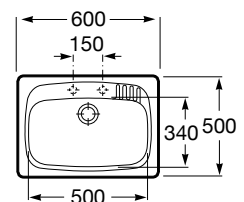

Fregadero de una cubeta con dos orificios insinuados para la grifería y válvula 3 1/2"

Ref. A365972001
86,40 €

Medida externa: 600 x 500
Medida cubeta: 500 x 340
Profundidad cubeta: 180
Medida mueble para fregadero: 70 cm