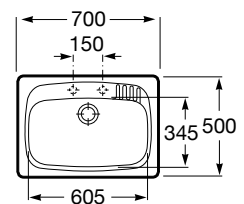

Fregadero de una cubeta con dos orificios insinuados para la grifería y válvula 3 1/2"

Ref. A365971001
111,00 €

Medida externa: 700 x 500
Medida cubeta: 605 x 345
Profundidad cubeta: 180
Medida mueble para fregadero: 80 cm