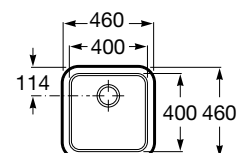

Fregadero de una cubeta
con válvula 3 1/2".

Ref. A870A10400
94,80 €

Medida externa: 460 x 460
Medida cubeta: 400 x 400
Profundidad cubeta: 180
Medida mueble para fregadero: 50 cm
Radio: 50