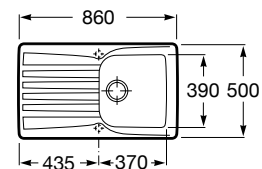

Beverly

Beverly 85

Fregadero de dos cubetas con un orificio practicado y otro insinuado para la grifería, válvulas 3 1/2" y desagües

Ref. A366057000
251,00 €

Medida externa: 860 x 500
Medida cubeta: 365 x 390
Profundidad cubeta: 180
Medida mueble para fregadero: 90 cm

Beverly 85-E

Fregadero reversible de una cubeta, un escurridor con dos orificios insinuados para la grifería, válvula 3 1/2" y desagüe

Ref. A366067000
236,00 €

Medida externa: 860 x 500
Medida cubeta: 370 x 390
Profundidad cubeta: 180
Medida mueble para fregadero: 45 cm

Beverly 50

Fregadero de una cubeta con dos orificios insinuados para la grifería, válvula 3 1/2" y desagüe

Ref. A366087000
188,00 €

Medida externa: 500 x 500
Medida cubeta: 365 x 390
Profundidad cubeta: 180
Medida mueble para fregadero: 40 cm

Opcionales

360 x 330 x 145 mm
Cesta escurridor
Ref. A865130001
49,90 €

Tabla de corte de madera
Ref. A863140000
116,00 €