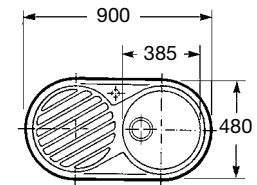

Duo

Duo 90

Fregadero de dos cubetas con orificio para la grifería y válvulas 3 1/2"

Ref. A870920901
216,00 €

Medida externa: 900 x 480
Medida cubeta: ø 385
Profundidad cubeta: 150
Medida mueble para fregadero: 100 cm

Duo 80

Fregadero de dos cubetas con orificio para la grifería y válvulas 3 1/2"

Ref. A870920845
117,00 €

Medida externa: 840 x 440
Medida cubeta: ø 365
Profundidad cubeta: 145
Medida mueble para fregadero: 90 cm

Duo 90ED / Duo 90EI

Fregadero de una cubeta y escurridor con orificio para la grifería y válvula 3 1/2"

Duo 90ED   **Duo 90EI**
Cubeta derecha   Cubeta izquierda
Ref. A870930901   **Ref. A870940901**
208,00 €   **208,00 €**

Medida externa: 900 x 480
Medida cubeta: ø 385
Profundidad cubeta: 150
Medida mueble para fregadero: 45 cm

Duo 80ED / Duo 80EI

Fregadero de una cubeta y escurridor con orificio para la grifería y válvula 3 1/2"

Duo 80ED   **Duo 80EI**
Cubeta derecha   Cubeta izquierda
Ref. A870930845   **Ref. A870940845**
119,00 €   **119,00 €**

Medida externa: 840 x 440
Medida cubeta: ø 365
Profundidad cubeta: 145
Medida mueble para fregadero: 45 cm