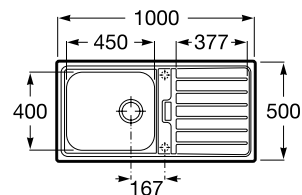

Sienna

Novedad

Sienna 80 2C

Fregadero reversible de dos cubetas, dos orificios para la grifería y la válvula automática. Incluye válvula 3 1/2" con mando de apertura y cierre automático.

Ref. A870K20860
275,00 €

Medida externa: 860 x 500
Medida cubeta: 340 x 400 / 340 x 400
Profundidad cubeta: 200/200
Medida mueble para fregadero: 90 cm
Radio: 70

Sienna 100

Fregadero reversible de una cubeta y un escurridor con dos orificios para la grifería y la válvula automática. Incluye válvula 3 1/2" con mando de apertura y cierre automático.

Ref. A870KC1000
251,00 €

Medida externa: 1000 x 500
Medida cubeta: 450 x 400
Profundidad cubeta: 200
Medida mueble para fregadero: 60 cm
Radio: 70

Sienna 85

Fregadero reversible de una cubeta y un escurridor con dos orificios para la grifería y la válvula automática. Incluye válvula 3 1/2" con mando de apertura y cierre automático.

Ref. A870KC0860
225,00 €

Medida externa: 860 x 500
Medida cubeta: 340 x 400
Profundidad cubeta: 200
Medida mueble para fregadero: 50 cm
Radio: 70