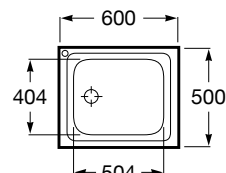

Fregadero de una cubeta
con orificio para la grifería y válvula

Ref. A870410603

99,20 €

Medida externa: 600 x 500
Medida cubeta: 504 x 404
Profundidad cubeta: 155
Medida mueble para fregadero: 60 cm
Radio: 85