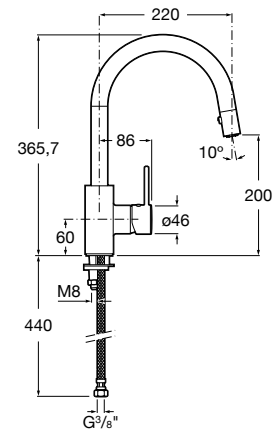

Ref. A5A8501C00
267,00 €

L90

L90

Targa

Mezclador monomando para cocina con caño giratorio ducha 2 funciones extraíble, función ducha para aclarado y enlaces de alimentación flexibles.

Cromado.
Ref. A5A8160C00
 247,00 €