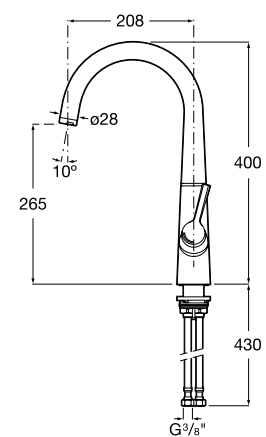

Mezclador monomando para cocina con caño curvo, giratorio y enlaces de alimentación flexibles. Apertura en agua fría
Ref. A5A842AC00
251,00 €

Syra