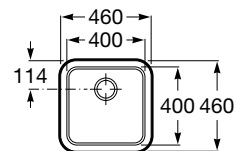

Fregadero de una cubeta
con válvula 3 1/2".

Ref. A870B10400
133,00 €

Medida externa: 460 x 460
Medida cubeta: 400 x 400
Profundidad cubeta: 200
Medida mueble para fregadero: 50 cm
Radio: 50