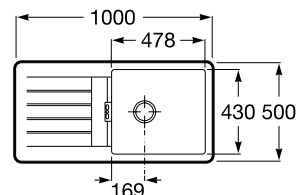

Oslo

Oslo 100 2C

Fregadero reversible de dos cubetas, un escurridor, dos orificios insinuados para la grifería. Incluye válvulas 3 1/2" y sifón.

Ref. A880170..0
403,00 €

Medida externa: 1000 x 500
Medida cubeta: 344 x 430 y 159 x 352
Profundidad cubeta: 200 / 120
Medida mueble para fregadero: 60 cm

Oslo 100

Fregadero reversible de una cubeta, un escurridor, un recogedor, dos orificios insinuados para la grifería. Incluye válvulas 3 1/2" y sifón.

Ref. A880130..0
399,00 €

Medida externa: 1000 x 500
Medida cubeta: 478 x 430
Profundidad cubeta: 200
Medida mueble para fregadero: 60 cm

Oslo 85 2C

Fregadero reversible de dos cubetas, un escurridor, dos orificios insinuados para la grifería. Incluye válvulas 3 1/2" y sifón.

Ref. A880160..0
379,00 €

Medida externa: 860 x 500
Medida cubeta: 405 x 430 y 348 x 352
Profundidad cubeta: 200 / 70
Medida mueble para fregadero: 90 cm

Oslo 85

Fregadero reversible de una cubeta, un escurridor, un recogedor, dos orificios insinuados para la grifería. Incluye válvulas 3 1/2" y sifón.

Ref. A880120..0
367,00 €

Medida externa: 860 x 500
Medida cubeta: 347 x 430
Profundidad cubeta: 200
Medida mueble para fregadero: 45 cm