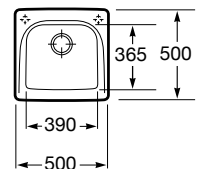

Beverly

Beverly 85

Fregadero de dos cubetas con un orificio practicado y otro insinuado para la grifería, válvulas 3 1/2" y desagües

Ref. A366057000
251,00 €

Medida externa: 860 x 500
Medida cubeta: 365 x 390
Profundidad cubeta: 180
Medida mueble para fregadero: 90 cm

Beverly 85-E

Fregadero reversible de una cubeta, un escurridor con dos orificios insinuados para la grifería, válvula 3 1/2" y desagüe

Ref. A366067000
236,00 €

Medida externa: 860 x 500
Medida cubeta: 370 x 390
Profundidad cubeta: 180
Medida mueble para fregadero: 45 cm

Beverly 50

Fregadero de una cubeta con dos orificios insinuados para la grifería, válvula 3 1/2" y desagüe

Ref. A366087000
188,00 €

Medida externa: 500 x 500
Medida cubeta: 365 x 390
Profundidad cubeta: 180
Medida mueble para fregadero: 40 cm

Opcionales

360 x 330 x 145 mm
Cesta escurridor
Ref. A865130001
49,90 €

Tabla de corte de madera
Ref. A863140000
116,00 €