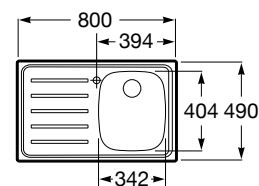

J-Plus

Novedad

J-Plus 45

Fregadero de una cubeta con orificio para la grifería y válvula 3 1/2"

Ref. A870L10450
115,00 €

Medida externa: 450 x 490
Medida cubeta: 342 x 404
Profundidad cubeta: 180
Medida mueble para fregadero: 50 cm
Radio: 80

J-Plus 60

Fregadero de una cubeta con orificio para la grifería y válvula 3 1/2"

Ref. A870L10600
130,00 €

Medida externa: 600 x 490
Medida cubeta: 504 x 404
Profundidad cubeta: 180
Medida mueble para fregadero: 60 cm
Radio: 80

J-Plus 80

Fregadero de dos cubetas con orificio para la grifería y válvula 3 1/2"

Ref. A870L20800
175,00 €

Medida externa: 800 x 490
Medida cubeta: 342 x 404
Profundidad cubeta: 180
Medida mueble para fregadero: 80 cm
Radio: 80

J 80ED Plus / J 80EI Plus

Fregadero de encimera de una cubeta con orificio para la grifería y válvula 3 1/2"

J-80ED Plus   **J-80EI Plus**
Escurridor derecha   Escurridor izquierda
Ref. A870L30800   **Ref. A870L40800**
151,00 €   **151,00 €**

Medida externa: 800 x 490
Medida cubeta: 342 x 404
Profundidad cubeta: 180
Medida mueble para fregadero: 40
Radio: 80