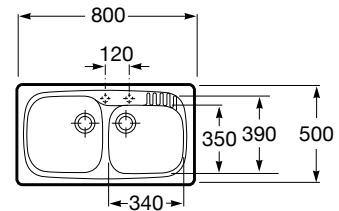

Fregadero de dos cubetas con dos orificios insinuados para la grifería y válvulas 3 1/2"

Ref. A365962001
131,00 €

Medida externa: 800 x 500
Medida cubeta: 340 x 390 / 340 x 350
Profundidad cubeta: 180
Medida mueble para fregadero: 90 cm