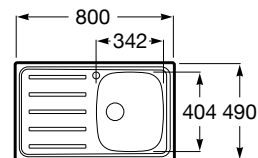

J

J-80ED / J-80EI

Fregadero de una cubeta y un escurridor con orificio para la grifería y válvula

J-80ED

Escurridor derecha

Ref. A870F30801

125,00 €

J-80EI

Escurridor izquierda

Ref. A870F40801

125,00 €

Medida externa: 800 x 490
Medida cubeta: 342 x 404
Profundidad cubeta: 155
Medida mueble para fregadero: 40 cm
Radio: 85

J-90ED / J-90EI

Fregadero de una cubeta y un escurridor con orificio para la grifería y válvula

J-90ED

Escurridor derecha

Ref. A870F30901

144,00 €

J-90EI

Escurridor izquierda

Ref. A870F40901

144,00 €

Medida externa: 900 x 490
Medida cubeta: 384 x 404
Profundidad cubeta: 155
Medida mueble para fregadero: 45 cm
Radio: 85

J-120ED / J-120EI

Fregadero de dos cubetas y un escurridor con orificio para la grifería y válvulas

J-120ED

Escurridor derecha

Ref. A870F61201

217,00 €

J-120EI

Escurridor izquierda

Ref. A870F71201

217,00 €

Medida externa: 1200 x 490
Medida cubeta: 342 x 404
Profundidad cubeta: 155
Medida mueble para fregadero: 80 cm
Radio: 85