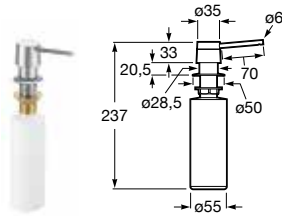

Ref. A870KC0860
225,00 €

Medida externa: 860 x 500
 Medida cubeta: 340 x 400
 Profundidad cubeta: 200
 Medida mueble para fregadero: 50 cm
 Radio: 70

Opcionales

Dispensador de jabón
encastrable
Ref. A861104000
60,70 €