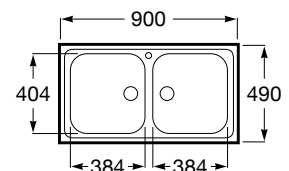

J

J-45

Fregadero de una cubeta con orificio para la grifería y válvula

Ref. A870510451
94,70 €

Medida externa: 490 x 450
Medida cubeta: 405 x 342
Profundidad cubeta: 155
Medida mueble para fregadero: 50 cm
Radio: 85

J-60

Fregadero de una cubeta con orificio para la grifería y válvula

Ref. A870510601
106,00 €

Medida externa: 600 x 490
Medida cubeta: 504 x 404
Profundidad cubeta: 155
Medida mueble para fregadero: 60 cm
Radio: 85

J-80

Fregadero de dos cubetas con orificio para la grifería y válvula

Ref. A870510801
133,00 €

Medida externa: 800 x 490
Medida cubeta: 342 x 404
Profundidad cubeta: 155
Medida mueble para fregadero: 80 cm
Radio: 85

J-90

Fregadero de dos cubetas con orificio para la grifería y válvula

Ref. A870510901
179,00 €

Medida externa: 900 x 490
Medida cubeta: 384 x 404
Profundidad cubeta: 155
Medida mueble para fregadero: 90 cm
Radio: 85