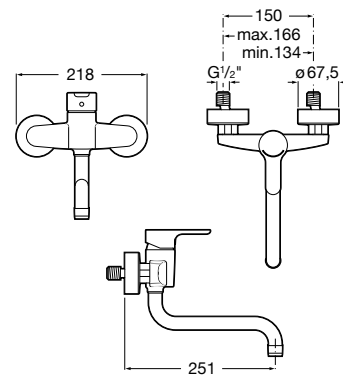

Mezclador monomando para cocina con caño abatible giratorio, aireador y enlaces de alimentación flexibles. Apertura en agua fría. Cromado.

Ref. A5A8209C00
203,00 €