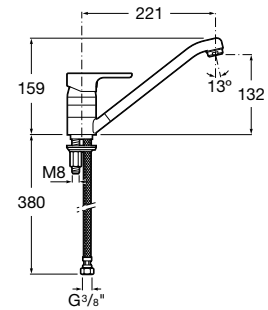

Mezclador exterior monomando para cocina con caño giratorio y aireador. Cromado.

Ref. A5A7609C00
90,10 €