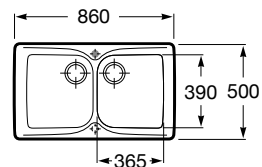

Beverly

Beverly 85

Fregadero de dos cubetas con un orificio practicado y otro insinuado para la grifería, válvulas 3 1/2" y desagües

Ref. A366057000
251,00 €

Medida externa: 860 x 500
Medida cubeta: 365 x 390
Profundidad cubeta: 180
Medida mueble para fregadero: 90 cm