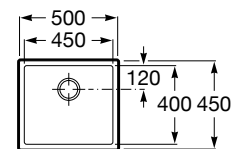

Fregadero de una cubeta
con válvula 3 1/2" y desagüe

Ref. A870E10450
293,00 €

Medida externa: 500 x 450
Medida cubeta: 450 x 400
Profundidad cubeta: 200
Medida mueble para fregadero: 60 cm
Radio: 12