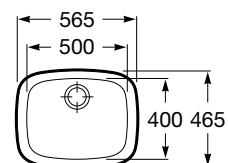

BP

BP0

Fregadero de una cubeta
con válvula 3 1/2"

Acabado pulido
Ref. A870110350
126,00 €

Medida externa: 407 x 469
Medida cubeta: 342 x 404
Profundidad cubeta: 180
Medida mueble para fregadero: 50 cm
Radio: 80

BP2

Fregadero de una cubeta
con válvula 3 1/2"

Acabado pulido
Ref. A870110400
128,00 €

Medida externa: 469 x 448
Medida cubeta: 404 x 385
Profundidad cubeta: 180
Medida mueble para fregadero: 50 cm
Radio: 85

BP3

Fregadero de una cubeta
con válvula 3 1/2"

Acabado pulido
Ref. A870110500
175,00 €

Medida externa: 565 x 465
Medida cubeta: 500 x 400
Profundidad cubeta: 180
Medida mueble para fregadero: 60 cm
Radio: 80

Opcional

370 x 315 mm
Cesta varilla inoxidable square
Ref. A865090000
53,10 €