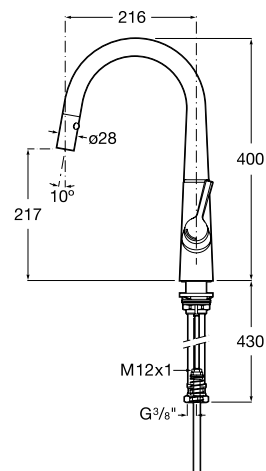

Mezclador monomando para cocina con caño curvo, giratorio, ducha 2 funciones extraíble y enlaces de alimentación flexibles. Apertura en agua fría
Ref. A5A812AC00
285,00 €