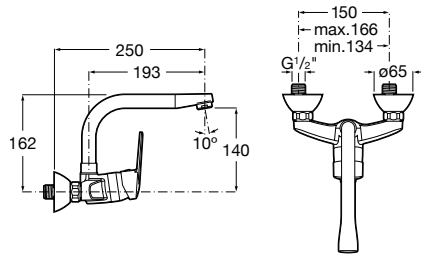

Grifería Victoria y fregadero Duo

Medidas
en mm.

Toda factura tendrá el recargo del I.V.A.
La presente tarifa anula las anteriores

Loft

Mezclador bimando para cocina con caño giratorio, aireador y enlaces de alimentación flexibles. Cromado.