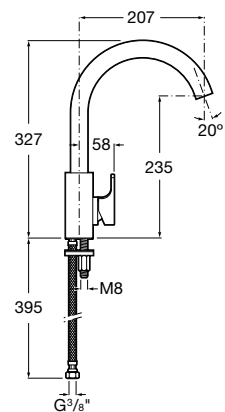

Mezclador monomando para cocina con caño recto giratorio y enlaces de alimentación flexibles. Apertura en agua fría. Cromado.

Ref. A5A8501C00
267,00 €