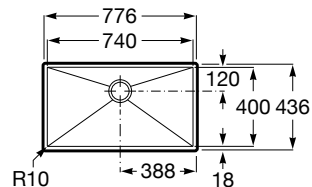

Fregadero de una cubeta
con válvula 3 1/2"

Ref. A870J10740
448,00 €

Medida externa: 776 x 436
Medida cubeta: 740 x 400
Profundidad cubeta: 200
Medida mueble para fregadero: 90 cm
Radio: 0