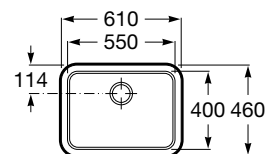

Fregadero de una cubeta
con válvula 3 1/2".

Ref. A870A10550
128,00 €

Medida externa: 610 x 460
Medida cubeta: 550 x 400
Profundidad cubeta: 180
Medida mueble para fregadero: 70 cm
Radio: 50