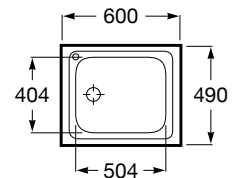

Fregadero de una cubeta con orificio para la grifería y válvula

Ref. A870510601
106,00 €

Medida externa: 600 x 490
Medida cubeta: 504 x 404
Profundidad cubeta: 155
Medida mueble para fregadero: 60 cm
Radio: 85