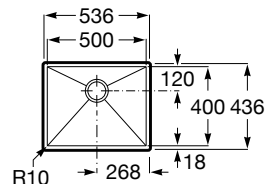

Fregadero de una cubeta
con válvula 3 1/2"

Ref. A870J10500
397,00 €

Medida externa: 536 x 436
Medida cubeta: 500 x 400
Profundidad cubeta: 200
Medida mueble para fregadero: 60 cm
Radio: 0