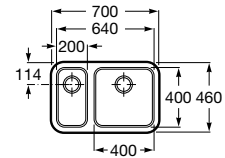

Berlin 40 + 20

Fregadero de dos cubetas con válvula 3 1/2".

Ref. A870AB0640
221,00 €

Medida externa: 700 x 460
Medida cubeta: 400 x 400 / 200 x 400
Profundidad cubeta: 180/130
Medida mueble para fregadero: 80 cm
Radio: 50

Berlin 20 + 40

Fregadero de dos cubetas con válvula 3 1/2".

Ref. A870AA0640
221,00 €

Medida externa: 700 x 460
Medida cubeta: 200 x 400 / 400 x 400
Profundidad cubeta: 130/180
Medida mueble para fregadero: 80 cm
Radio: 50

Berlin 20 auxiliar

Fregadero auxiliar de una cubeta con válvula 3 1/2".

Ref. A870A10200
87,50 €

Medida externa: 260 x 460
Medida cubeta: 200 x 400
Profundidad cubeta: 130
Medida mueble para fregadero: 30 cm
Radio: 50

Opcionales

Dispensador de jabón encastrable
Ref. A861104000
60,70 €

370 x 315 mm
Cesta varilla inoxidable square
Ref. A865090000
53,10 €

450 x 450 mm
Rollmat inoxidable enrollable
Ref. A862190000
36,70 €