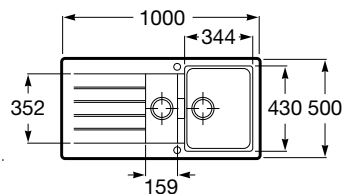

Oslo

Oslo 100 2C

Fregadero reversible de dos cubetas, un escurridor, dos orificios insinuados para la grifería. Incluye válvulas 3 1/2" y sifón.

Ref. A880170..0
403,00 €

Medida externa: 1000 x 500
Medida cubeta: 344 x 430 y 159 x 352
Profundidad cubeta: 200 / 120
Medida mueble para fregadero: 60 cm