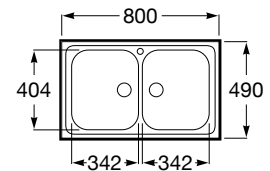

Fregadero de dos cubetas con orificio para la grifería y válvula

Ref. A870510801
133,00 €

Medida externa: 800 x 490
Medida cubeta: 342 x 404
Profundidad cubeta: 155
Medida mueble para fregadero: 80 cm
Radio: 85