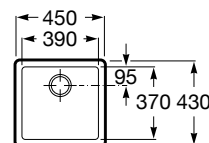

Riga

Riga 50

Fregadero de una cubeta. Incluye válvulas 3 1/2" y sifón.

Ref. A880150..0
343,00 €

Medida externa: 550 x 430
Medida cubeta: 490 x 370
Profundidad cubeta: 200
Medida mueble para fregadero: 60 cm

Riga 40

Fregadero de una cubeta. Incluye válvulas 3 1/2" y sifón.

Ref. A880140..0
304,00 €

Medida externa: 450 x 430
Medida cubeta: 390 x 370
Profundidad cubeta: 200
Medida mueble para fregadero: 50 cm

Opcionales

Dispensador de jabón encastrable
Ref. A861104000
60,70 €

485 x 300 mm
Tabla de corte de cristal negro Oslo
Ref. A868190000
69,30 €

450 x 300 mm
Tabla de corte de cristal negro Riga
Ref. A868200000
63,20 €

450 x 450 mm
Rollmat inoxidable enrollable
Ref. A862190000
36,70 €

Acabados Oslo y Riga

02 - Blanco

11 - Gris

24 - Beige*

94 - Negro

*Hasta agotar existencias

Medidas en mm.

Toda factura tendrá el recargo del I.V.A. La presente tarifa anula las anteriores

Sustituir (..) de la referencia de producto por el código del color elegido.

FREGADEROS DE ACERO INOXIDABLE

FREGADEROS DE GRES

GRIFERIA DE COCINA

ACERCA DE ROCA