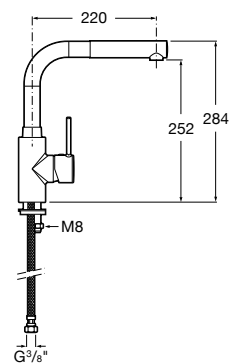

Mezclador monomando para cocina con caño giratorio, aireador y enlaces de alimentación flexibles. Cromado.

Ref. A5A8360C00
164,00 €