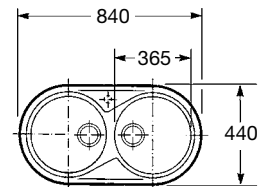

Fregadero de dos cubetas con orificio para la grifería y válvulas 3 1/2"

Ref. A870920845
117,00 €

Medida externa: 840 x 440
Medida cubeta: ø 365
Profundidad cubeta: 145
Medida mueble para fregadero: 90 cm