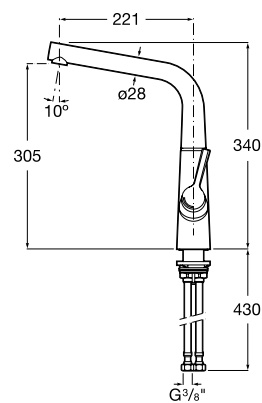

Syra

Novedad

Mezclador monomando para cocina con caño curvo, giratorio, ducha. 2 funciones extraíble y enlaces de alimentación flexibles. Apertura en agua fría
Ref. A5A852AC00
 285,00 €

Mezclador monomando para cocina con caño curvo, giratorio y enlaces de alimentación flexibles. Apertura en agua fría
Ref. A5A832AC00
 251,00 €