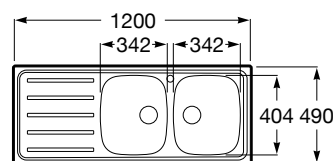

Medida externa: 1200 x 490
 Medida cubeta: 342 x 404
 Profundidad cubeta: 155
 Medida mueble para fregadero: 80 cm
 Radio: 85

J

J-1080

Fregadero compacto (para encimeras de 500) de dos cubetas con orificio para la grifería y válvulas.