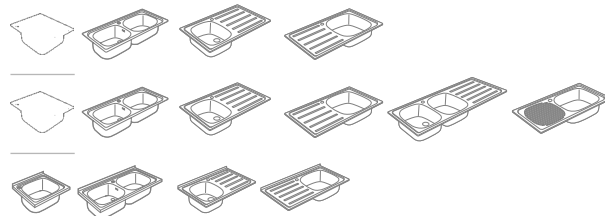

Fregadero Redondo y grifería L20

FREGADEROS
DE GRES

GRIFERÍA
DE COCINA

ACERCA DE
ROCA

Fregadero J y grifería Targa

J / J-Plus / E

De una y dos cubetas, con y sin escurridor, configuraciones para todas las necesidades.