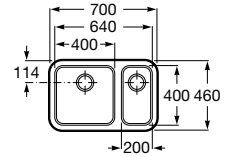

Berlin 40 + 20

Fregadero de dos cubetas con válvula 3 1/2".

Ref. A870AB0640
221,00 €

Medida externa: 700 x 460
Medida cubeta: 400 x 400 / 200 x 400
Profundidad cubeta: 180/130
Medida mueble para fregadero: 80 cm
Radio: 50

Berlin 20 + 40

Fregadero de dos cubetas con válvula 3 1/2".

Ref. A870AA0640
221,00 €

Medida externa: 700 x 460
Medida cubeta: 200 x 400 / 400 x 400
Profundidad cubeta: 130/180
Medida mueble para fregadero: 80 cm
Radio: 50

Berlin 20 auxiliar

Fregadero auxiliar de una cubeta con válvula 3 1/2".

Ref. A870A10200
87,50 €

Medida externa: 260 x 460
Medida cubeta: 200 x 400
Profundidad cubeta: 130
Medida mueble para fregadero: 30 cm
Radio: 50

Opcionales

Dispensador de jabón encastrable
Ref. A861104000
60,70 €

370 x 315 mm
Cesta varilla inoxidable square
Ref. A865090000
53,10 €

450 x 450 mm
Rollmat inoxidable enrollable
Ref. A862190000
36,70 €