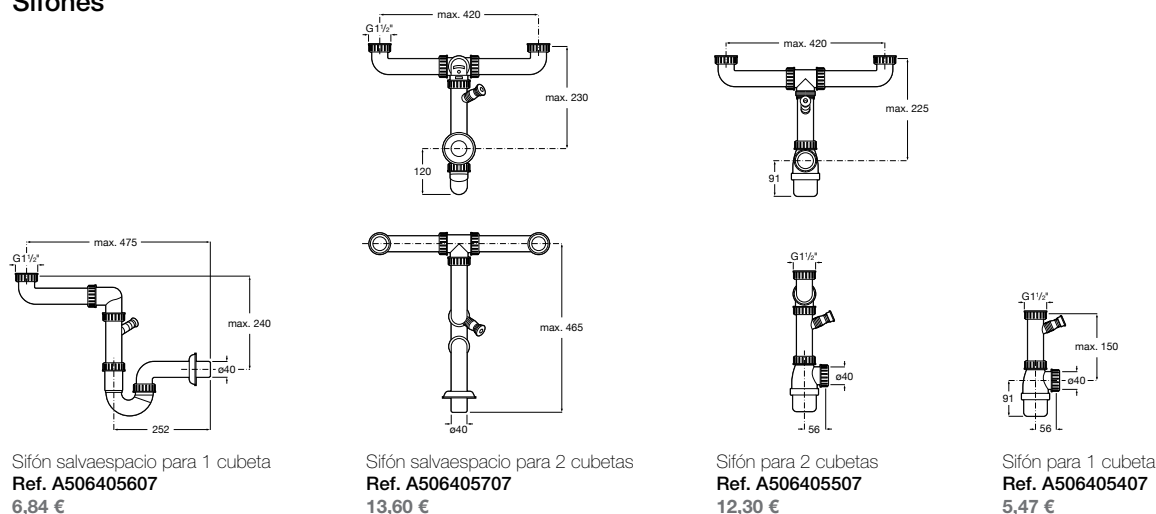

Sifones

Sifones

Sifón salvaespacio para 1 cubeta
Ref. A506405607
6,84 €

Sifón salvaespacio para 2 cubetas
Ref. A506405707
13,60 €

Sifón para 2 cubetas
Ref. A506405507
12,30 €

Sifón para 1 cubeta
Ref. A506405407
5,47 €

Recambios para Fregaderos

Fregaderos con desagües orificio Ø90

Kit válvulas para fregaderos de 2 cubetas: E, J, R, D, P, BP, Cuadra
Ref. AF0000000R
23,20 €

Kit válvulas para fregaderos de 1 cubeta: E, J, R, D, P, BP, Cuadra
Ref. AF0000100R
12,90 €

Kit válvula canasta 3 1/2 con rebosadero 1 cubeta Riga
Ref. AF0002600R
21,00 €

Kit válvula canasta 3 1/2 con rebosadero 1 cubeta Oslo
Ref. AF0003700R
21,00 €

Kit válvula canasta 3 1/2 con rebosadero 1 cubeta Praga/ Paris
Ref. AF0001700R
36,50 €

Kit válvula canasta 3 1/2 con rebosadero 2 cubetas Oslo
Ref. AF0003600R
24,00 €

Tapón cest. recogedor Ø 90: E, J, R, D, P, BP, Cuadra
Ref. AF0000300R
4,88 €

Tapón cest recogedor Ø 90 Riga/ Oslo
Ref. AF0002500R
6,50 €

Tapón cest recogedor Ø 90 Praga/París
Ref. AF0001600R
7,50 €

Fregaderos con desagües orificio Ø60

Válvula simple
Ref. AA870002032
11,00 €
Ref. A870000190
3,93 €

Válvula para rebosadero
Ref. A870002070
7,33 €
Ref. A870000220
3,93 €

Conjunto de rebosadero
Ref. A870000500
7,33 €

Kit tapón cadenilla (2 u.)
Ref. A870002035
4,28 €
Ref. A870000380
6,84 €

Conjunto fijaciones

Conjunto fijaciones 4 u. bajo encimera X-tra, BP
Ref. A870002159
10,60 €

Conjunto fijaciones 8 u. sobre encimera J, P
Ref. A870000390
8,96 €

Conjunto fijaciones 6 u. sobre encimera Duo, Ruedo, Redondo, Cuadra
Ref. A870002087
6,80 €

Conjunto fijaciones 10 u. sobre encimera Oslo
Ref. AF0003200R
14,00 €

Conjunto fijaciones 4 u. sobre encimera Riga
Ref. AF0002900R
11,50 €

Conjunto fijaciones 4 u. bajo encimera Riga
Ref. AF0002800R
11,50 €

Conjunto fijaciones 12 u. sobre encimera Praga, Paris
Ref. AF0002300R
10,50 €

Conjunto fijaciones 8 u. bajo encimera Praga, Paris
Ref. AF0003100R
9,50 €

Kits desagüe Beverly

Kit desagüe Beverly 130
Ref. A880066001
40,10 €

Kit desagüe Beverly 110, 85, 85E, 60 y 50
Ref. A880067001
40,10 €

Tapón-cestillo válvulas 3 1/2"
Ref. A880801001
13,30 €

Junta cierre del tapón-cestillo válvulas 3 1/2"
Ref. A888010000
3,45 €