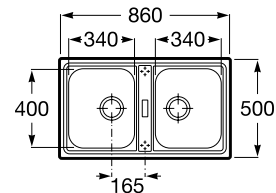

Medida externa: 860 x 500
 Medida cubeta: 340 x 400 / 340 x 400
 Profundidad cubeta: 200/200
 Medida mueble para fregadero: 90 cm
 Radio: 70

Sienna 100

Fregadero reversible de una cubeta y un escurridor con dos orificios para la grifería y la válvula automática. Incluye válvula 3 1/2" con mando de apertura y cierre automático.