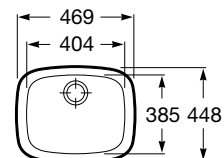

BP

BP0

Fregadero de una cubeta
con válvula 3 1/2"

Acabado pulido
Ref. A870110350
126,00 €

Medida externa: 407 x 469
Medida cubeta: 342 x 404
Profundidad cubeta: 180
Medida mueble para fregadero: 50 cm
Radio: 80

BP2

Fregadero de una cubeta
con válvula 3 1/2"

Acabado pulido
Ref. A870110400
128,00 €

Medida externa: 469 x 448
Medida cubeta: 404 x 385
Profundidad cubeta: 180
Medida mueble para fregadero: 50 cm
Radio: 85

BP3

Fregadero de una cubeta
con válvula 3 1/2"

Acabado pulido
Ref. A870110500
175,00 €

Medida externa: 565 x 465
Medida cubeta: 500 x 400
Profundidad cubeta: 180
Medida mueble para fregadero: 60 cm
Radio: 80

Opcional

370 x 315 mm
Cesta varilla inoxidable square
Ref. A865090000
53,10 €